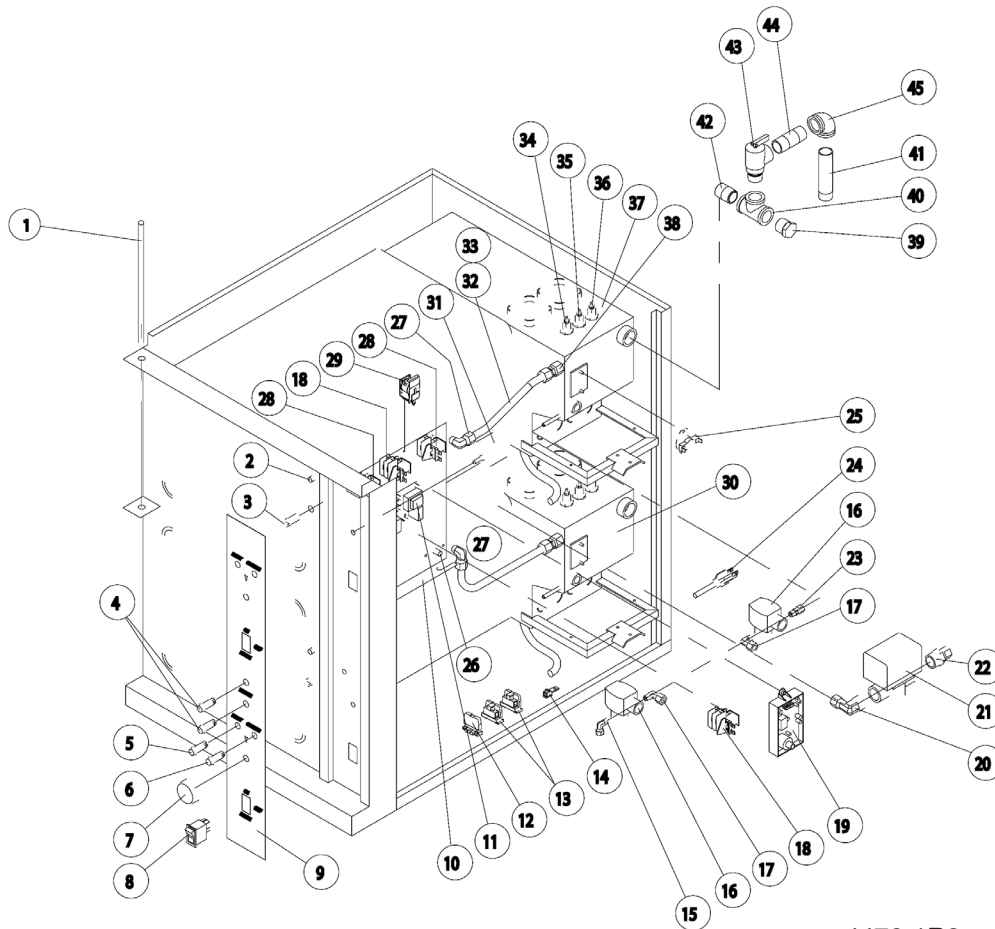

**GAS CONVECTION STEAMERS REPLACEMENT PARTS**

4476-1R3

ILLUS. PL- 4476-1R3	PART NO.	NAME OF PART	AMOUNT		
			VSX5G	VSX7G	VSX10G
1	00-851004	Hinge Rod .....	1		
	00-851815	Hinge Rod .....		1	
	00-851816	Hinge Rod .....			1
2	00-842049	Door Switch .....	1	1	2
	00-850077	Switch Actuator .....	1	2	2
3	00-840496	Striker .....	1	2	2
	00-844533	Washer .....	1	2	2
	00-850075	Lock Washer .....	1	2	2
	00-850076	Hex Nut .....	1	2	2
	00-851410	Washer .....	1	2	2
4	00-840507	Pilot Light - Green (120V) .....	1	2	2
5	00-851072	Pilot Light - Green (28V) .....	1	2	2
6	00-844367-00055	Pilot Light - Red .....	1	2	2
7	00-843781-00003	Dial - 60 Minutes .....	1	2	2
	00-844032-00001	Dial - 120 Minutes .....	1	2	2
8	00-855456	Power Switch .....	1	2	2
9	00-855139	Control Decal .....	1		
	00-855140	Control Decal .....		1	
	00-855141	Control Decal .....			1
10	00-851050	Componet Mounting Board .....	1	2	2
11	00-852984	Level Control 10K OHM .....	1	2	2
12	00-843969	End Section .....	1	1	1
13	00-840511	Terminal Block .....	2	2	2
14	00-844367-00008	Ground Lug .....	1	1	1
15	00-850010	Elbow 1/4 C x 1/8 MPT .....	1	2	2