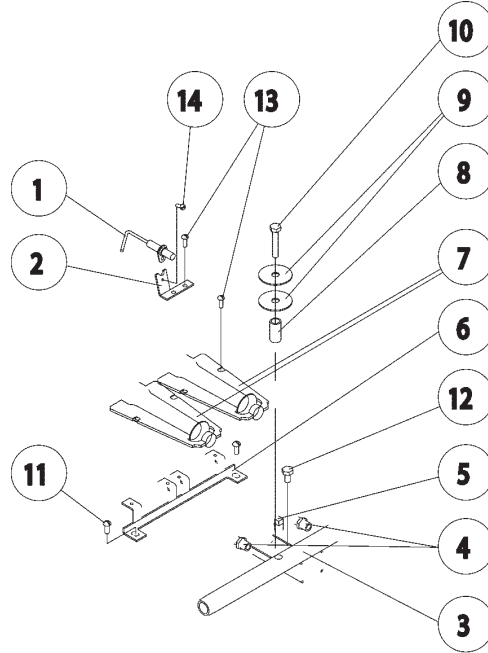

**BURNER PARTS - NATURAL GAS ONLY, DIRECT SPARK
NATURAL OR PROPANE, GLOW COIL**

ILLUS.	PART NO.	NAME OF PART	AMOUNT		
			VSX5G	VSX7G	VSX10G
1	00-853487 00-844367-00066	Spark Electrode, Direct Spark	1	2	2
2	00-853970	Sensor Frame, Glow Coil	1	2	2
	00-851059	Spark Electrode Bracket	1	2	2
	00-851059	Sensor Bracket, Glow Coil	1	2	2
3	00-855154	Gas Manifold Assembly	1	2	2
4	00-851053	Orifice #43	2	4	4
5	00-854334	Plug 1/8 NPT	1	2	2
6	00-851057	Burner Mounting Bracket	1	2	2
7	00-851058	Burner	2	4	4
8	00-853967	Burner Support	1	2	2
9	00-854335	Finer Washer 1/4	2	4	4
10	00-854336	Hex Cap Screw 1/4 - 20 x 1 1/2	1	2	2
11	00-855155	Machine Screw 10 - 32 x 3/8	2	4	4
12	00-855156	Machine Screw 1/4 - 20 x 1/4	1	2	2
	00-855157	Lock Washer 1/4	1	2	2
13	00-855158	Machine Screw 8 - 32 x 3/8	4	8	8
	00-855159	Machine Screw 6 - 32 x 3/8	1	2	2
*15	00-851060	Coil, Glow	1	2	2