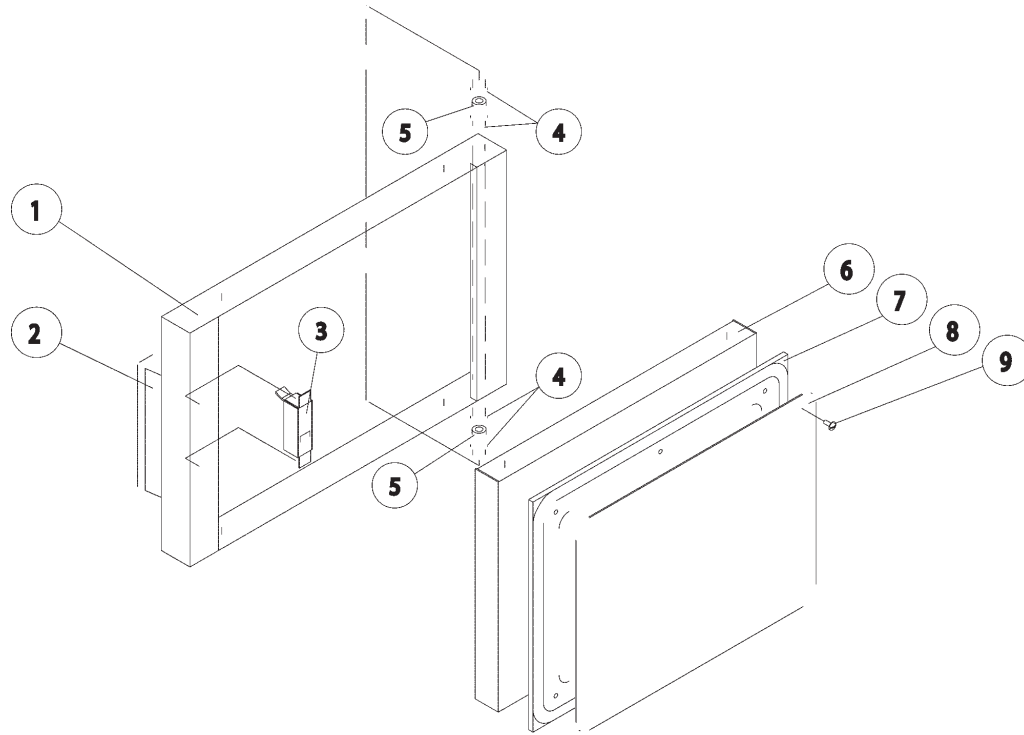

DOOR ASSEMBLY

ILLUS. PL-4476-2R1	PART NO.	NAME OF PART	AMOUNT		
			VSX5G	VSX7G	VSX10G
1	00-845586	Door Frame	1		2
	00-845585	Door Frame, Bottom		1	
	00-844192	Door Frame, Top	1		
2	00-844193	Door Handle Assembly	1	2	2
	00-850193	Door Handle Decal	1	2	2
3	00-844194	Latch Assembly	1	2	2
4	00-840479	Bushing	4	8	8
5	00-850447	Spacer	2	4	4
6	00-850658	Door Panel	1		2
	00-845587	Door Panel, Bottom		1	
	00-844195	Door Panel, Top		1	
7	00-844385	Door Gasket, 5 Pan	1		2
	00-844384	Door Gasket, Bottom 4 Pan		1	
	00-844196	Door Gasket, Top 3 Pan		1	
8	00-851418	Gasket Plate, 5 Pan	1		2
	00-851417	Gasket Plate, Bottom 4 Pan		1	
	00-851224	Gasket Plate, Top 3 Pan		1	
9	00-844453	Gasket Panel Screws, 10 - 32 x 1/2 SST	8	14	16
	00-845584	Door Assembly, 5 Pan	1		2
10	00-845583	Door Assembly, Bottom 4 Pan		1	
	00-844191	Door Assembly, Top 3 Pan		1