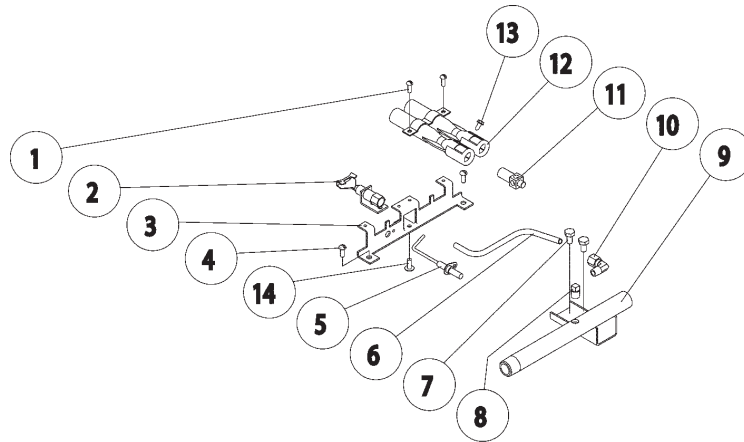

BURNER PARTS - PROPANE GAS ONLY

ILLUS.	PART NO.	NAME OF PART	AMOUNT		
			VSX5G	VSX7G	VSX10G
1	00-855160	Hex Screw 10 - 32 x 1/4	4	8	8
2	00-854847	Pilot Burner	1	2	2
3	00-854848	Burner Mounting Bracket	1	2	2
4	00-855161	Machine Screw	2	4	4
5	00-854849	Spark Electrode	1	2	2
6	00-854848	Pilot Tube	1	2	2
7	00-855156	Machine Screw 1/4 - 20 x 1/2	2	4	4
8	00-854334	Plug 1/8 NPT	1	2	2
9	00-854844	Gas Manifold Assembly	1	2	2
10	00-850010	Elbow 1/4 C X 1/8 MPT	1	2	2
11	00-854852	Orifice #63	4	8	8
12	00-854846	Twin Burners	2	4	4
13	00-855162	Sheet Metal Screw	4	8	8
14	00-855163	Machine Screw	2	4	4