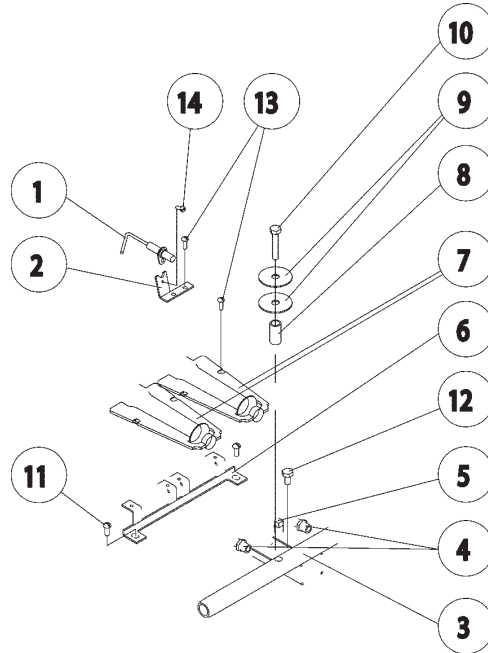

* NOT SHOWN

** SELECTAS REQUIRED

DOOR ASSEMBLY

ILLUS. PL-4476-2R1	PART NO.	NAME OF PART	AMOUNT		
			VSX5G	VSX7G	VSX10G
1	00-845586	Door Frame	1		2
	00-845585	Door Frame, Bottom		1	
	00-844192	Door Frame, Top	1		
2	00-844193	Door Handle Assembly	1	2	2
	00-850193	Door Handle Decal	1	2	2
3	00-844194	Latch Assembly	1	2	2
4	00-840479	Bushing	4	8	8
5	00-850447	Spacer	2	4	4
6	00-850658	Door Panel	1		2
	00-845587	Door Panel, Bottom		1	
	00-844195	Door Panel, Top		1	
7	00-844385	Door Gasket, 5 Pan	1		2
	00-844384	Door Gasket, Bottom 4 Pan		1	
	00-844196	Door Gasket, Top 3 Pan		1	
8	00-851418	Gasket Plate, 5 Pan	1		2
	00-851417	Gasket Plate, Bottom 4 Pan		1	
	00-851224	Gasket Plate, Top 3 Pan		1	
9	00-844453	Gasket Panel Screws, 10 - 32 x 1/2 SST	8	14	16
	00-845584	Door Assembly, 5 Pan	1		2
10	00-845583	Door Assembly, Bottom 4 Pan		1	
	00-844191	Door Assembly, Top 3 Pan		1	

**BURNER PARTS - NATURAL GAS ONLY, DIRECT SPARK
NATURAL OR PROPANE, GLOW COIL**

ILLUS.	PART NO.	NAME OF PART	AMOUNT		
			VSX5G	VSX7G	VSX10G
1	00-853487 00-844367-00066	Spark Electrode, Direct Spark	1	2	2
2	00-853970	Sensor Frame, Glow Coil	1	2	2
	00-851059	Spark Electrode Bracket	1	2	2
	00-851059	Sensor Bracket, Glow Coil	1	2	2
3	00-855154	Gas Manifold Assembly	1	2	2
4	00-851053	Orifice #43	2	4	4
5	00-854334	Plug 1/8 NPT	1	2	2
6	00-851057	Burner Mounting Bracket	1	2	2
7	00-851058	Burner	2	4	4
8	00-853967	Burner Support	1	2	2
9	00-854335	Finer Washer 1/4	2	4	4
10	00-854336	Hex Cap Screw 1/4 - 20 x 1 1/2	1	2	2
11	00-855155	Machine Screw 10 - 32 x 3/8	2	4	4
12	00-855156	Machine Screw 1/4 - 20 x 1/4	1	2	2
	00-855157	Lock Washer 1/4	1	2	2
13	00-855158	Machine Screw 8 - 32 x 3/8	4	8	8
	00-855159	Machine Screw 6 - 32 x 3/8	1	2	2
*15	00-851060	Coil, Glow	1	2	2