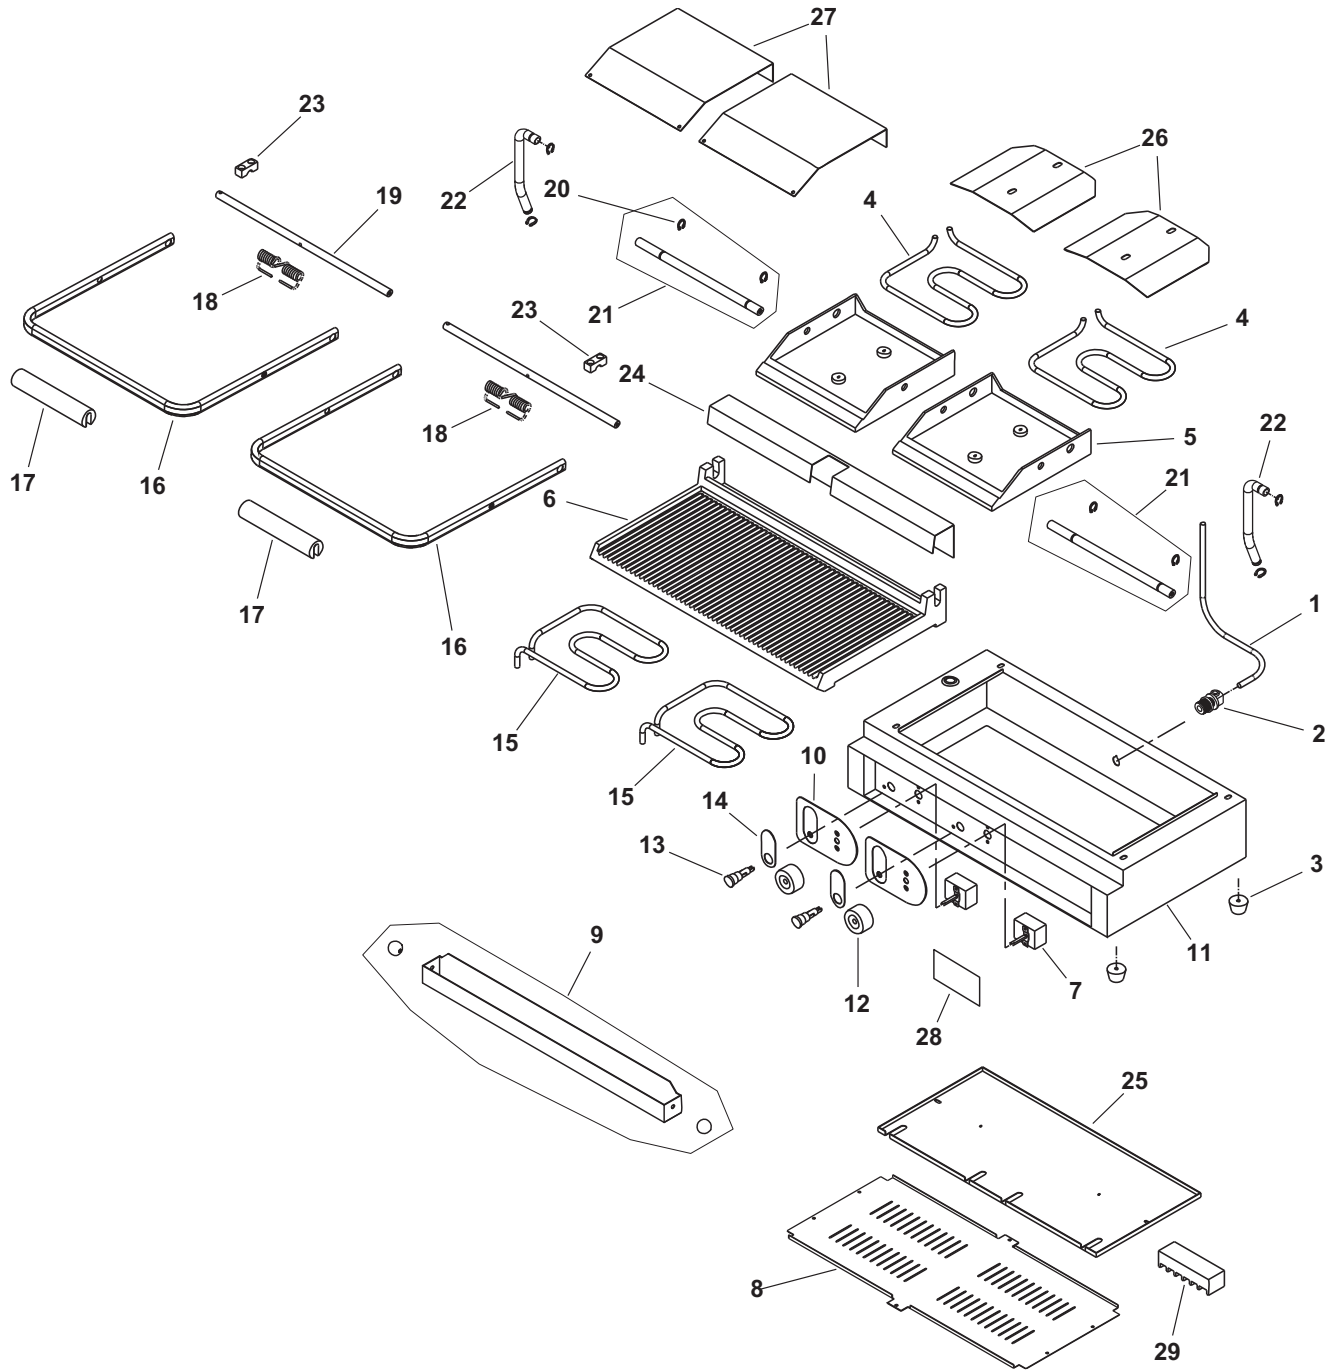

Presna de sobremesa para sándwiches

Número de Artículo : 40795 y 40795-C

Spare Parts — Prensa de sobremesa para sándwiches
Item Numbers: 40795 and 40795-C

Leyenda	Número de pieza	Descripción
1	XAA0006	Cable eléctrico, 220 V, enchufe NEMA 6-15P (40795)
	26604-1	Cable eléctrico, 220 V, enchufe NEMA 6-20P (40795-C Canada solo)
2	XAA0012	Protección contra tirones del cable eléctrico
3	XTSI2004	Pata, goma
4	XTSI3007	Elemento calefactor superior, 208 - 240V, 740W
5	XTSI3005	Placa superior
6	XTSI3006	Placa inferior
7	XTSA0007	Termostato
8	N/A	Tapa superior, ventilada
9	XTSI3004	Bandeja de goteo (incluye perillas)
10	XAA0009	Placa externa, panel de control
11	N/A	Cuerpo de la prensa
12	XTSI2015	Perilla del control de termostato
13	XAA0002	Luz piloto, rojo, 220 voltios
14	N/A	Placa externa, luz piloto
15	XTSI3008	Elemento calefactor inferior, 208-240V, 800W
16	XTSI3019	Mango, acero
17	XTSI3020	Empuñadura plástica
18	XTSI2018	Resorte del mango
19	XTSI3021	Eje de bisagra trasero
20	XTSI2020	Bisagra eje, para sujetar
21	XTSI3022	Eje de bisagra trasero, (incluye presillas)
22	XTSI2037	Tubo de alambre izquierdo
22	XTSI2038	Tubo de alambre derecho
23	XTSI2023	Abrazadera de montura, latón
24	XTSI3024	Tapa posterior, eje de bisagra
25	N/A	Tapa inferior, ventilada
26	N/A	Tapa inferior, sin ventilar
27	N/A	Tapa superior
28	N/A	Calcomanía, Vollrath
29	XTSI0031	Cepillo de alambre