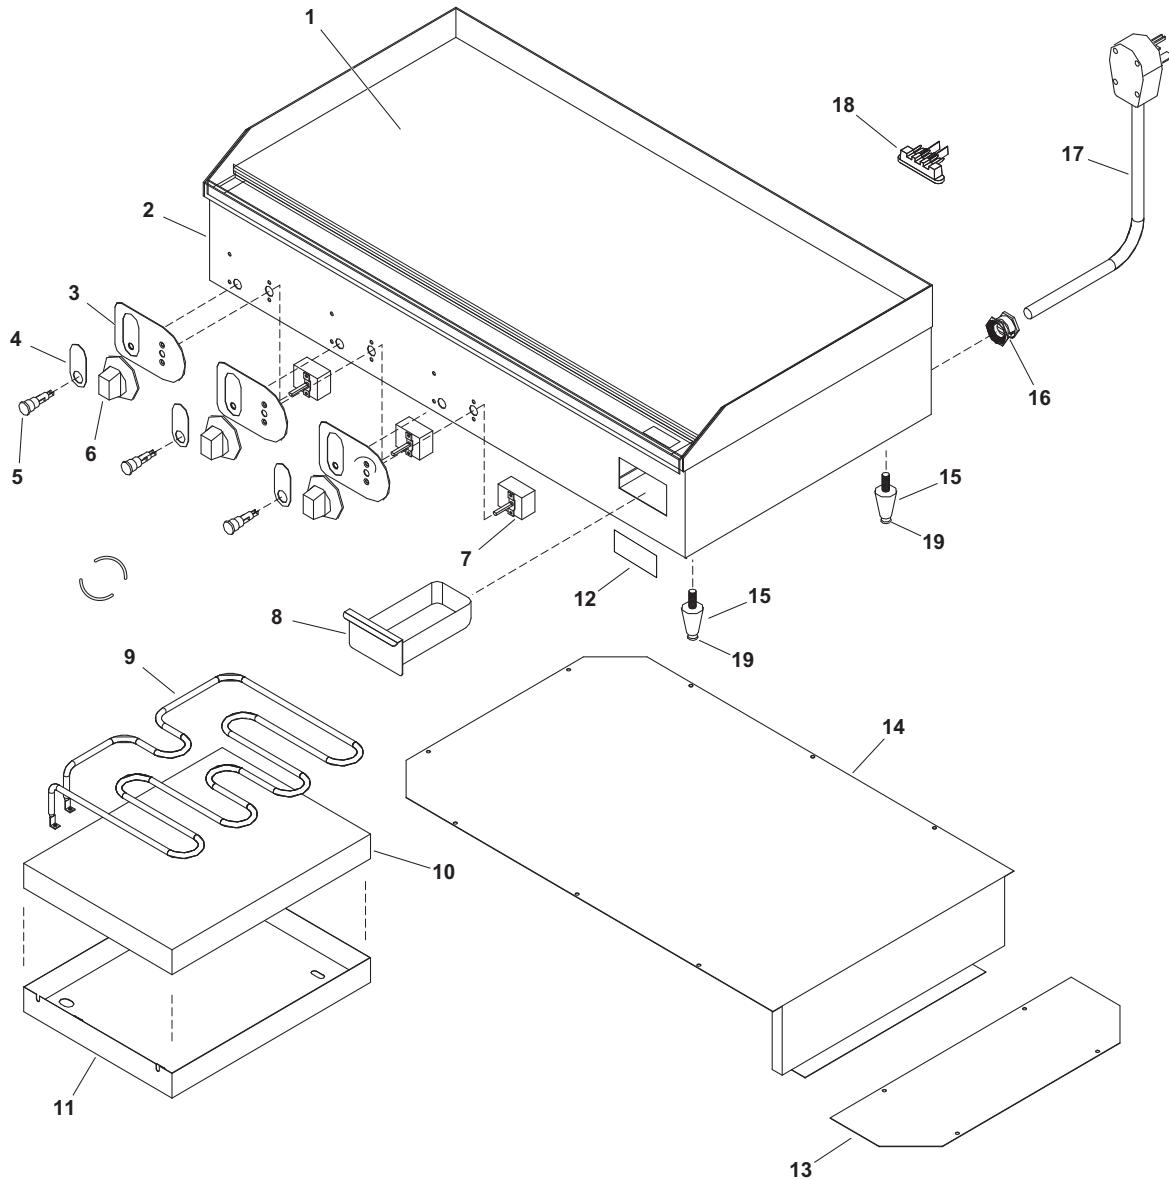

Gril de Comptoir Électrique Cayenne®

Numéro d'article : 40717

Légende	Référence	Description	Légende	Référence	Description
1	Sans objet	Plaque de gril	11	Sans objet	Couvercle de l'élément
2	Sans objet	Corps	12	Sans objet	Autocollant du logo Vollrath
3	XAA0009	Face du panneau de commande	13	Sans objet	Couvercle arrière
4	Sans objet	Face de voyant	14	Sans objet	Couvercle arrière en L
5	XAA0002	Voyant, 220 V, rouge	15	XFTA0010	Pied (inclut Réf. 19)
6	XTSA0015	Bouton du thermostat	16	XCOA5012	Retenue du cordon d'alimentation
7	XTSA0007	Thermostat	17	XCOA5013	Cordon d'alimentation, 220 V, fiche NEMA 6-50P
8	XFTA0011	Lèchefrite	18	XFTA0002	Bloc de connecteur
9	XFTA0008	Élément chauffant, 220V ~ 2800 W	19	Sans objet	Pied
10	Sans objet	Tampon isolant			

Plancha Eléctrica de Sobremesa Cayenne®

Número de Artículo : 40717

Leyenda	Número de pieza	Descripción	Leyenda	Número de pieza	Descripción
1	N/A	Placa, parrilla	11	N/A	Tapa del elemento
2	N/A	Cuerpo	12	N/A	Calcomanía del logotipo de Vollrath
3	XAA0009	Placa externa, panel de control	13	N/A	Tapa posterior
4	N/A	Placa externa, luz	14	N/A	Tapa posterior, forma de L
5	XAA0002	Luz piloto, 220 V, rojo	15	XFTA0010	Pata (incluye Ref. 19)
6	XTSA0015	Perilla del control de termostato	16	XCOA5012	Protección contra tirones del cable eléctrico
7	XTSA0007	Termostato	17	XCOA5013	Cable eléctrico, 220 V, enchufe NEMA 6-50
8	XFTA0011	Bandeja de goteo	18	XFTA0002	Bloque conector
9	XFTA0008	Elemento calefactor, 220 V ~ 2800 vatios	19	N/A	Pie
10	N/A	Almohadilla aislante			