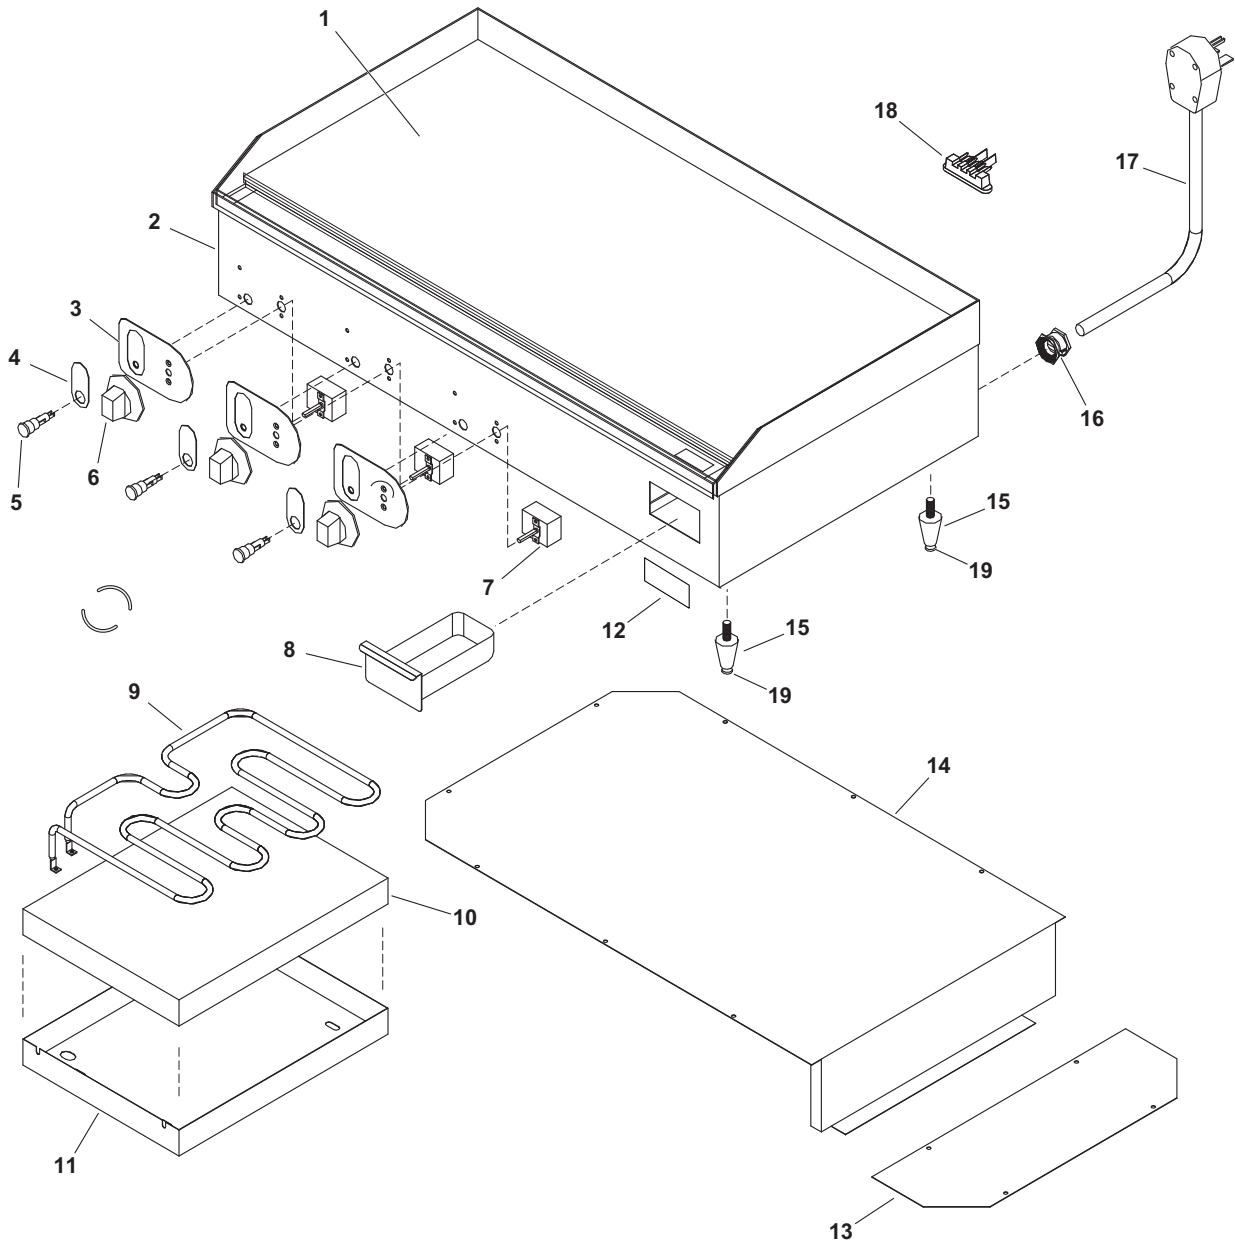

Cayenne® Electric Griddle

Item Number(s): [40717](#)

Callout	Part No.	Description	Callout	Part No.	Description
1.	N/A	Grill Plate	11.	N/A	Element Cover
2.	N/A	Body	12.	N/A	Vollrath Logo Decal
3.	XAA0009	Control Panel Facia	13.	N/A	Rear Cover
4.	N/A	Light Facia	14.	N/A	Rear L-Shape Cover
5.	XAA0002	Pilot Light, 220V, Red	15.	XFTA0010	Leg (includes Ref. 19)
6.	XTSA0015	Thermostat Control Knob	16.	XCOA5012	Power Cord Restraint
7.	XTSA0007	Thermostat	17.	XCOA5013	Power Cord, 220V, NEMA 6-50 Plug
8.	XFTA0011	Drip Tray	18.	XFTA0002	Connector Block
9.	XFTA0008	Heating Element 220V ~ 2800 Watts	19.	N/A	Foot
10.	N/A	Insulation Pad			

Gril de Comptoir Électrique Cayenne®

Numéro d'article : 40717

Légende	Référence	Description	Légende	Référence	Description
1	Sans objet	Plaque de gril	11	Sans objet	Couvercle de l'élément
2	Sans objet	Corps	12	Sans objet	Autocollant du logo Vollrath
3	XAA0009	Face du panneau de commande	13	Sans objet	Couvercle arrière
4	Sans objet	Face de voyant	14	Sans objet	Couvercle arrière en L
5	XAA0002	Voyant, 220 V, rouge	15	XFTA0010	Pied (inclut Réf. 19)
6	XTSA0015	Bouton du thermostat	16	XCOA5012	Retenue du cordon d'alimentation
7	XTSA0007	Thermostat	17	XCOA5013	Cordon d'alimentation, 220 V, fiche NEMA 6-50P
8	XFTA0011	Lèchefrite	18	XFTA0002	Bloc de connecteur
9	XFTA0008	Élément chauffant, 220V ~ 2800 W	19	Sans objet	Pied
10	Sans objet	Tampon isolant			