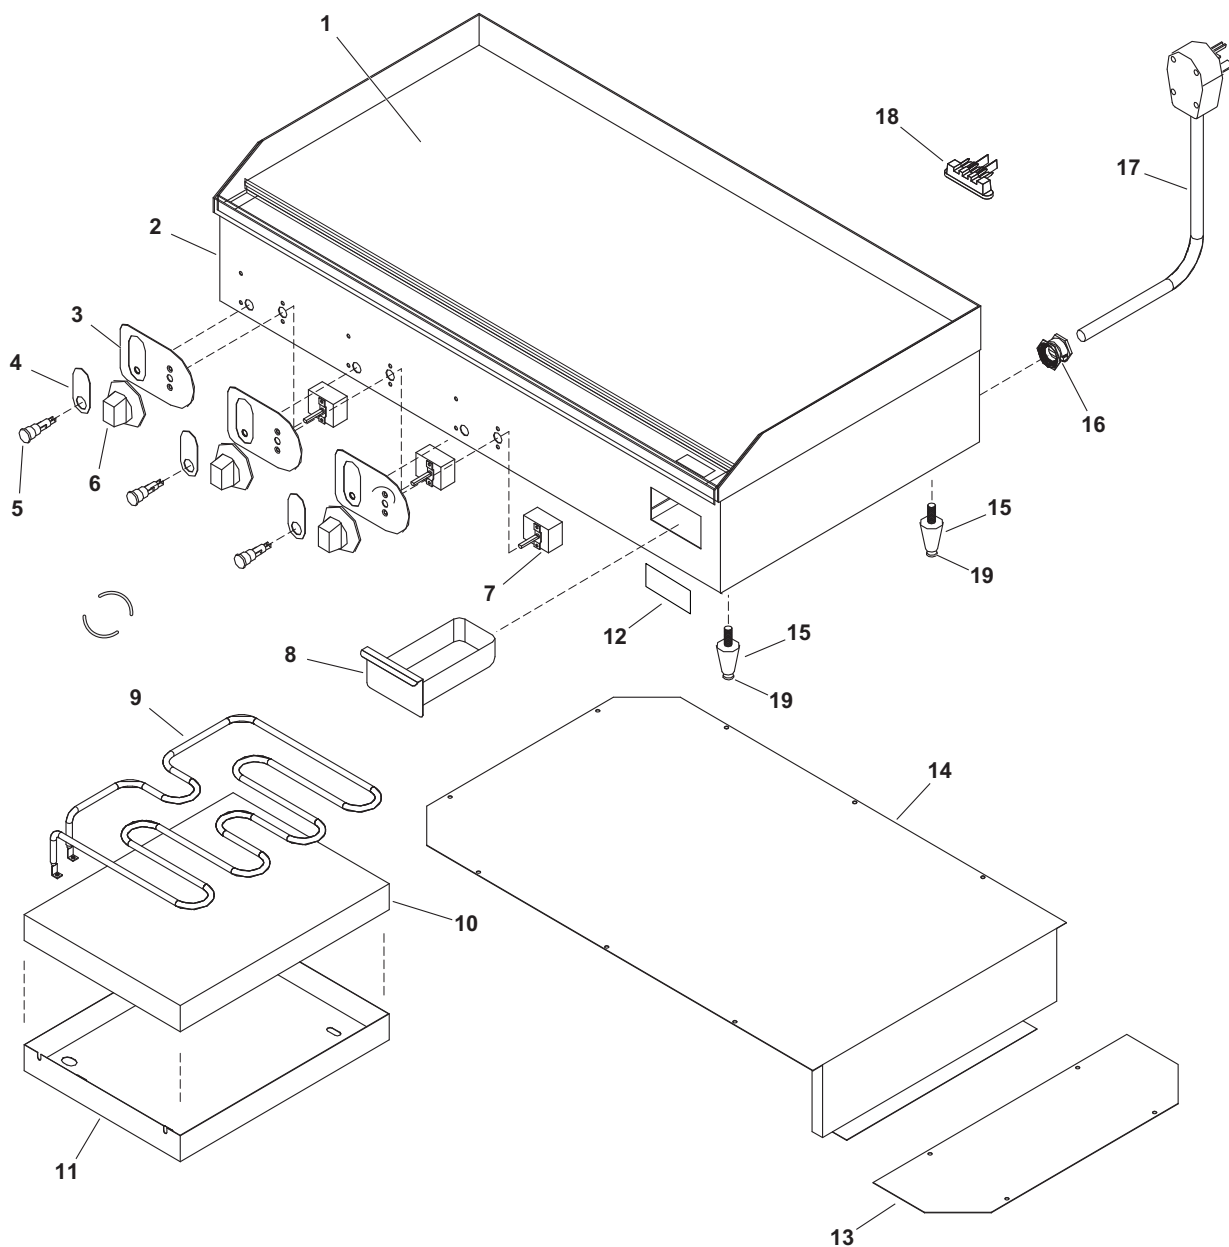

Cayenne® Electric Griddle

Item Number(s): [40717](#)

Callout	Part No.	Description	Callout	Part No.	Description
1.	N/A	Grill Plate	11.	N/A	Element Cover
2.	N/A	Body	12.	N/A	Vollrath Logo Decal
3.	XAA0009	Control Panel Facia	13.	N/A	Rear Cover
4.	N/A	Light Facia	14.	N/A	Rear L-Shape Cover
5.	XAA0002	Pilot Light, 220V, Red	15.	XFTA0010	Leg (includes Ref. 19)
6.	XTSA0015	Thermostat Control Knob	16.	XCOA5012	Power Cord Restraint
7.	XTSA0007	Thermostat	17.	XCOA5013	Power Cord, 220V, NEMA 6-50 Plug
8.	XFTA0011	Drip Tray	18.	XFTA0002	Connector Block
9.	XFTA0008	Heating Element 220V ~ 2800 Watts	19.	N/A	Foot
10.	N/A	Insulation Pad			

Gril de Comptoir Électrique Cayenne®

Numéro d'article : 40717

Légende	Référence	Description	Légende	Référence	Description
1	Sans objet	Plaque de gril	11	Sans objet	Couvercle de l'élément
2	Sans objet	Corps	12	Sans objet	Autocollant du logo Vollrath
3	XAA0009	Face du panneau de commande	13	Sans objet	Couvercle arrière
4	Sans objet	Face de voyant	14	Sans objet	Couvercle arrière en L
5	XAA0002	Voyant, 220 V, rouge	15	XFTA0010	Pied (inclut Réf. 19)
6	XTSA0015	Bouton du thermostat	16	XCOA5012	Retenue du cordon d'alimentation
7	XTSA0007	Thermostat	17	XCOA5013	Cordon d'alimentation, 220 V, fiche NEMA 6-50P
8	XFTA0011	Lèchefrite	18	XFTA0002	Bloc de connecteur
9	XFTA0008	Élément chauffant, 220V ~ 2800 W	19	Sans objet	Pied
10	Sans objet	Tampon isolant			