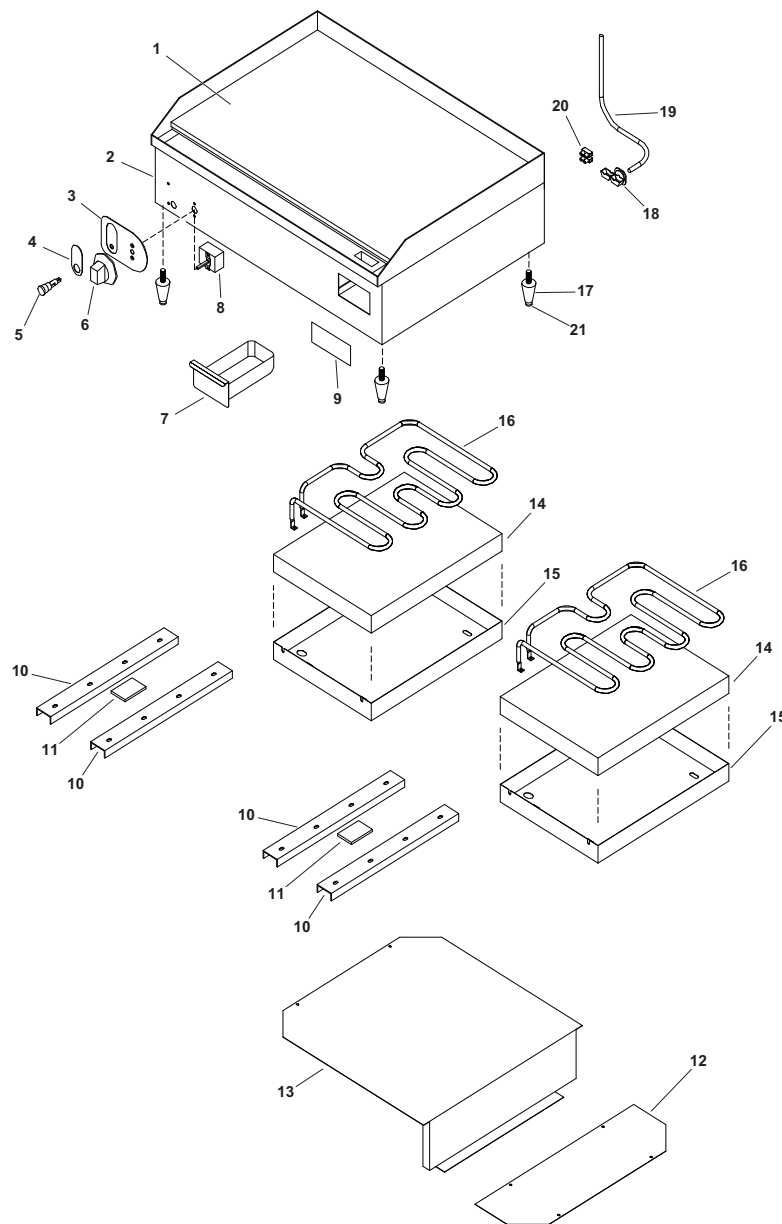

Cayenne® Electric Griddle

Item Number(s): 40716

Callout	Part No.	Description	Callout	Part No.	Description
1.	N/A	Grill Plate	12.	N/A	Rear Cover
2.	N/A	Body	13.	N/A	Rear L-Shape Cover
3.	XAA0009	Control Panel Facia	14.	N/A	Insulation Pad
4.	N/A	Light Facia	15.	N/A	Element Cover
5.	XAA0002	Pilot Light, 220V, Red	16.	XFTA0005	Heating Element 220V ~ 1500 Watts
6.	XTSA0015	Thermostat Control Knob	17.	XFTA0010	Leg (includes Ref. 21)
7.	XFTA0011	Drip Tray	18.	XCOA1013	Power Cord Restraint
8.	XTSA0007	Thermostat	19.	XAA0006	Power Cord, 220V, NEMA 6-15P Plug
9.	N/A	Vollrath Logo Decal	20.	XTSA0005	Connector Block
10.	N/A	Element Clamp	21.	NA	Foot
11.	N/A	Thermostat Probe Bracket			

Gril de Comptoir Électrique Cayenne®

Numéro d'article : 40716

Légende	Référence	Description	Légende	Référence	Description
1	Sans objet	Plaque de gril	12	Sans objet	Couvercle arrière
2	Sans objet	Corps	13	Sans objet	Couvercle arrière en L
3	XAA0009	Face du panneau de commande	14	Sans objet	Tampon isolant
4	Sans objet	Face de voyant	15	Sans objet	Couvercle de l'élément
5	XAA0002	Voyant, 220 V, rouge	16	XFTA0005	Élément chauffant, 220V ~ 1500 W
6	XTSA0015	Bouton du thermostat	17	XFTA0010	Pied (inclut Réf. 21)
7	XFTA0011	Lèche-frite	18	XCOA1013	Retenue du cordon d'alimentation
8	XTSA0007	Thermostat	19	XAA0006	Cordon d'alimentation, 220 V, fiche NEMA 6-15P
9	Sans objet	Autocollant du logo Vollrath	20	XTSA0005	Bloc de connecteur
10	Sans objet	Pince d'élément chauffant	21	Sans objet	Pied de calage
11	Sans objet	Support de sonde de thermostat			