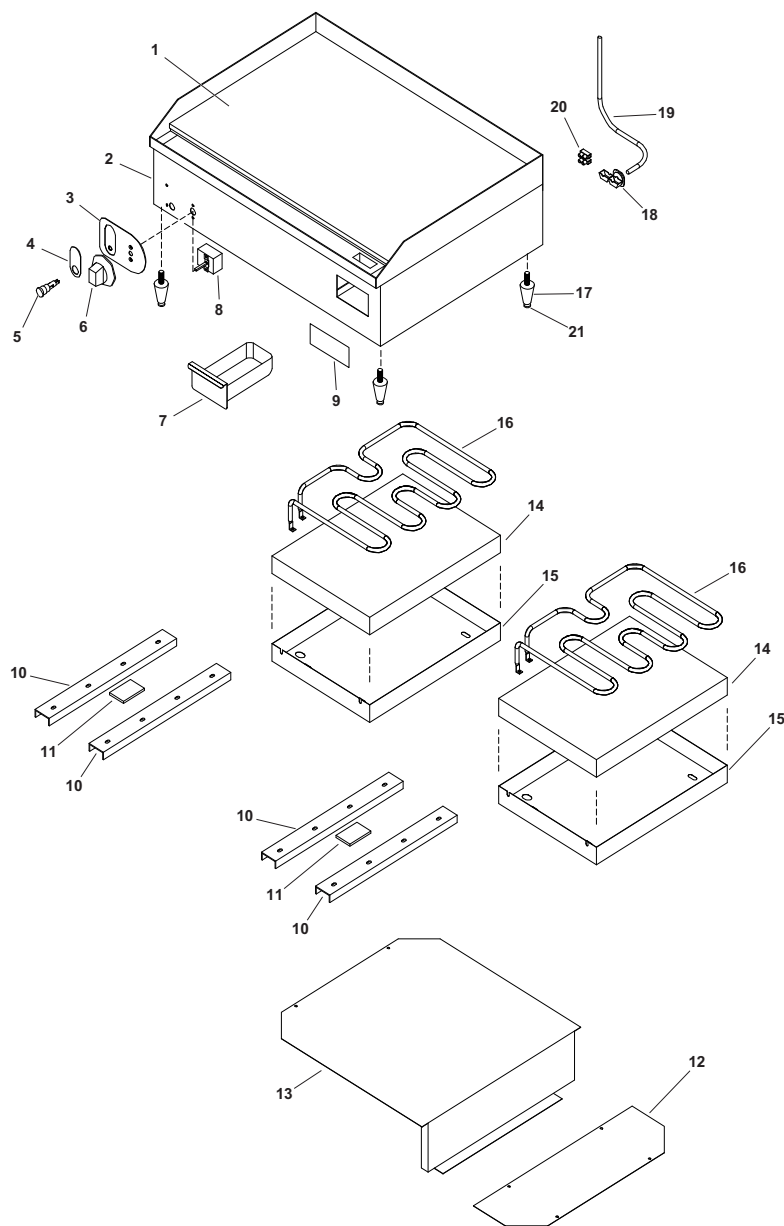

Cayenne® Electric Griddle

Item Number(s): 40716

Callout	Part No.	Description	Callout	Part No.	Description
1.	N/A	Grill Plate	12.	N/A	Rear Cover
2.	N/A	Body	13.	N/A	Rear L-Shape Cover
3.	XAA0009	Control Panel Facia	14.	N/A	Insulation Pad
4.	N/A	Light Facia	15.	N/A	Element Cover
5.	XAA0002	Pilot Light, 220V, Red	16.	XFTA0005	Heating Element 220V ~ 1500 Watts
6.	XTSA0015	Thermostat Control Knob	17.	XFTA0010	Leg (includes Ref. 21)
7.	XFTA0011	Drip Tray	18.	XCOA1013	Power Cord Restraint
8.	XTSA0007	Thermostat	19.	XAA0006	Power Cord, 220V, NEMA 6-15P Plug
9.	N/A	Vollrath Logo Decal	20.	XTSA0005	Connector Block
10.	N/A	Element Clamp	21.	NA	Foot
11.	N/A	Thermostat Probe Bracket			

Gril de Comptoir Électrique Cayenne®

Numéro d'article : 40716

Légende	Référence	Description	Légende	Référence	Description
1	Sans objet	Plaque de gril	12	Sans objet	Couvercle arrière
2	Sans objet	Corps	13	Sans objet	Couvercle arrière en L
3	XAA0009	Face du panneau de commande	14	Sans objet	Tampon isolant
4	Sans objet	Face de voyant	15	Sans objet	Couvercle de l'élément
5	XAA0002	Voyant, 220 V, rouge	16	XFTA0005	Élément chauffant, 220V ~ 1500 W
6	XTSA0015	Bouton du thermostat	17	XFTA0010	Pied (inclut Réf. 21)
7	XFTA0011	Lèche-frite	18	XCOA1013	Retenue du cordon d'alimentation
8	XTSA0007	Thermostat	19	XAA0006	Cordon d'alimentation, 220 V, fiche NEMA 6-15P
9	Sans objet	Autocollant du logo Vollrath	20	XTSA0005	Bloc de connecteur
10	Sans objet	Pince d'élément chauffant	21	Sans objet	Pied de calage
11	Sans objet	Support de sonde de thermostat			