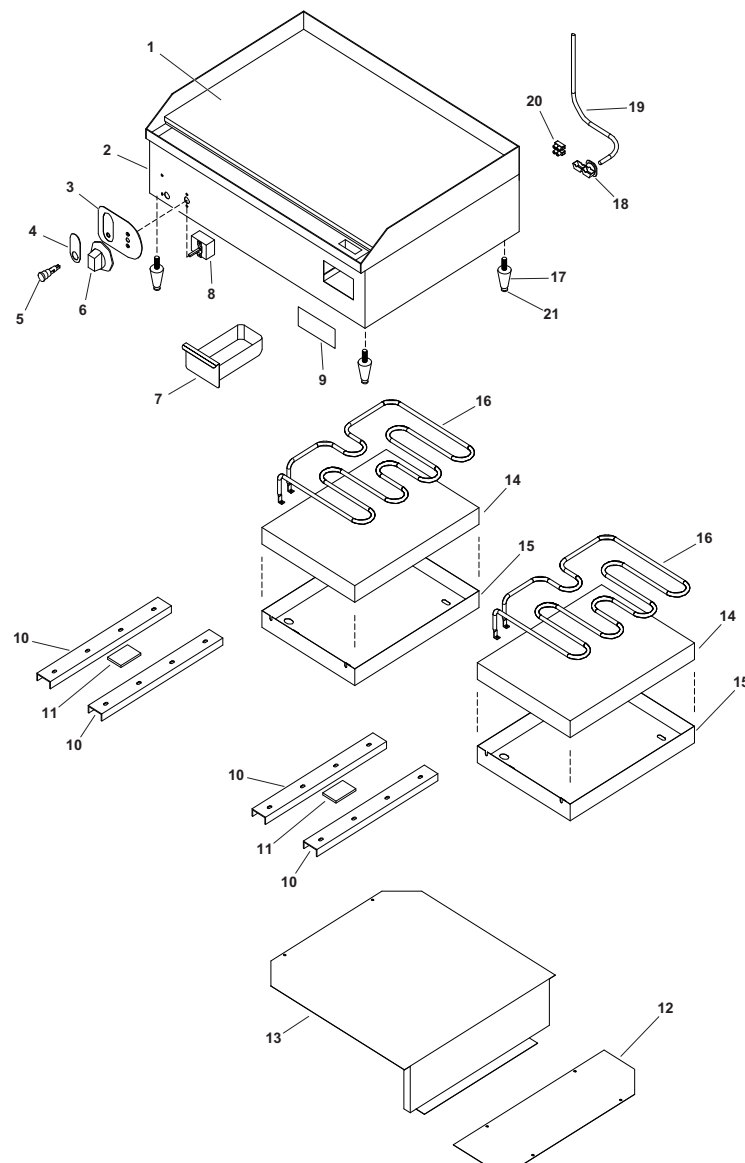

Gril de Comptoir Électrique Cayenne®

Numéro d'article : 40716

Légende	Référence	Description	Légende	Référence	Description
1	Sans objet	Plaque de gril	12	Sans objet	Couvercle arrière
2	Sans objet	Corps	13	Sans objet	Couvercle arrière en L
3	XAA0009	Face du panneau de commande	14	Sans objet	Tampon isolant
4	Sans objet	Face de voyant	15	Sans objet	Couvercle de l'élément
5	XAA0002	Voyant, 220 V, rouge	16	XFTA0005	Élément chauffant, 220V ~ 1500 W
6	XTSA0015	Bouton du thermostat	17	XFTA0010	Pied (inclut Réf. 21)
7	XFTA0011	Lèche-frite	18	XCOA1013	Retenue du cordon d'alimentation
8	XTSA0007	Thermostat	19	XAA0006	Cordon d'alimentation, 220 V, fiche NEMA 6-15P
9	Sans objet	Autocollant du logo Vollrath	20	XTSA0005	Bloc de connecteur
10	Sans objet	Pince d'élément chauffant	21	Sans objet	Pied de calage
11	Sans objet	Support de sonde de thermostat			

Plancha Eléctrica de Sobremesa Cayenne®

Número de Artículo : 40716

Leyenda	Número de pieza	Descripción	Leyenda	Número de pieza	Descripción
1	N/A	Placa, parrilla	12	N/A	Tapa posterior
2	N/A	Cuerpo	13	N/A	Tapa posterior, forma de L
3	XAA0009	Placa externa, panel de control	14	N/A	Almohadilla aislante
4	N/A	Placa externa, luz	15	N/A	Tapa del elemento
5	XAA0002	Luz piloto, 220 V, rojo	16	XFTA0005	Elemento calefactor, 220 V ~ 1500 watio
6	XTSA0015	Perilla del control de termostato	17	XFTA0010	Pata (incluye Ref. 21)
7	XFTA0011	Canaleta de goteo	18	XCOA1013	Protección contra tirones del cable eléctrico
8	XTSA0007	Termostato	19	XAA0006	Cable eléctrico, 220 V, enchufe NEMA 6-15P
9	N/A	Calcomanía del logotipo de Vollrath	20	XTSA0005	Bloque conector
10	N/A	Abrazadera del elemento	21	N/A	Base
11	N/A	Soporte, sonda de termostato			