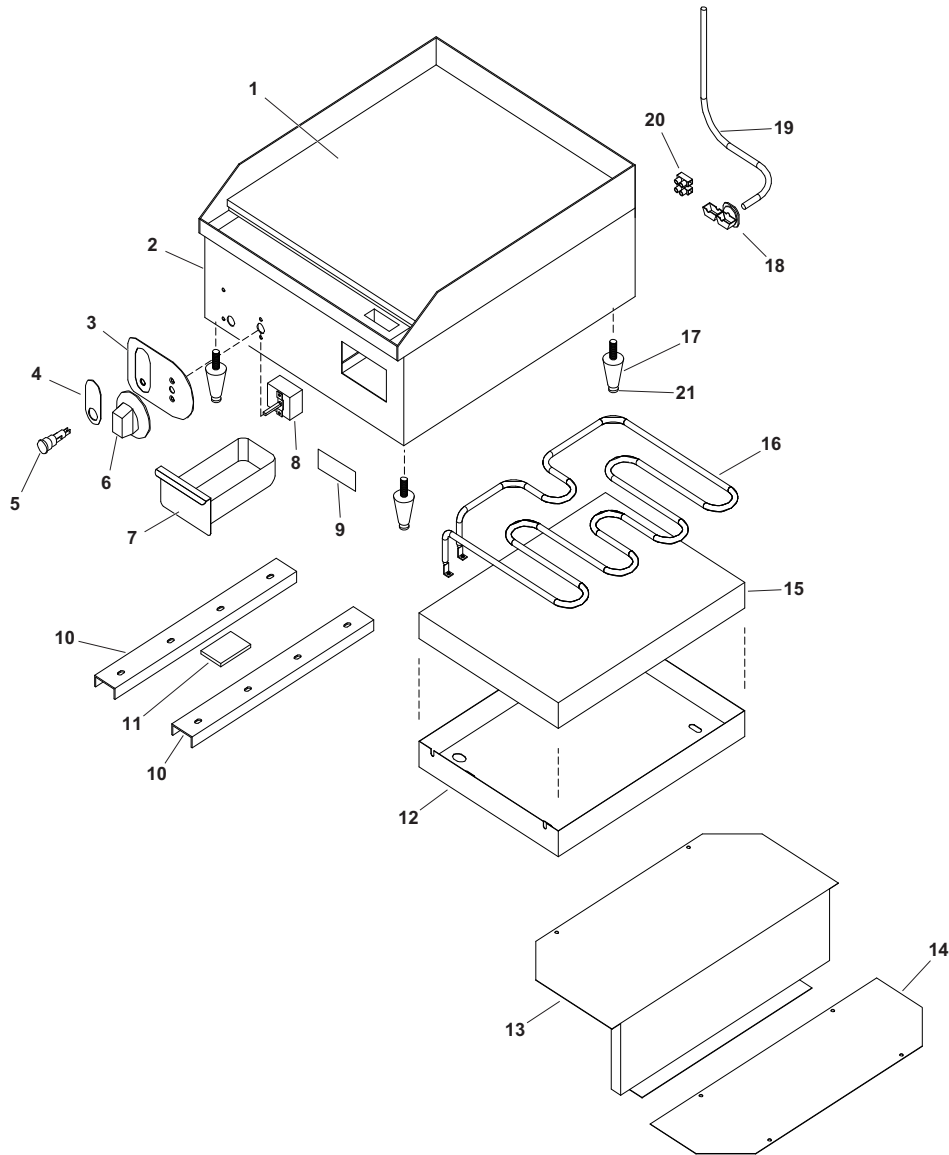

Gril de Comptoir Électrique Cayenne®

Numéro d'article : 40715

Légende	Référence	Description	Légende	Référence	Description
1	Sans objet	Plaque de gril	12	Sans objet	Couvercle de l'élément
2	Sans objet	Corps	13	Sans objet	Couvercle arrière en L
3	XAA0009	Face du panneau de commande	14	Sans objet	Couvercle arrière
4	Sans objet	Face de voyant	15	Sans objet	Tampon isolant
5	XAA0011	Voyant, 120 V, orange	16	XFTA0001	Élément chauffant, 120 V ~ 1 800 W
6	XTSA0015	Bouton du thermostat	17	XFTA0010	Pied (inclut Réf. 21)
7	XFTA0011	Lèche-frite	18	XCOA1013	Retenue du cordon d'alimentation
8	XTSA0007	Thermostat	19	XAA0005	Cordon d'alimentation, 120 V, fiche NEMA 5-15P
9	Sans objet	Autocollant du logo Vollrath	20	XTSA0005	Bloc de connecteur
10	Sans objet	Pince d'élément chauffant	21	Sans objet	Pied de calage
11	Sans objet	Support de sonde de thermostat			

Plancha Eléctrica de Sobremesa Cayenne®

Número de Artículo : 40715

Leyenda	Número de pieza	Descripción	Leyenda	Número de pieza	Descripción
1	N/A	Placa, parrilla	12	N/A	Tapa del elemento
2	N/A	Cuerpo	13	N/A	Tapa posterior, forma de L
3	XAA0009	Placa externa, panel de control	14	N/A	Tapa posterior
4	N/A	Placa externa, luz	15	N/A	Almohadilla aislada
5	XAA0011	Luz piloto, 120 V, ámbar	16	XFTA0001	Elemento calefactor, 120 V ~ 1800 vatios
6	XTSA0015	Perilla del control de termostato	17	XFTA0010	Pata (incluye Ref. 21)
7	XFTA0011	Canaleta de goteo	18	XCOA1013	Protección contra tirones del cable eléctrico
8	XTSA0007	Termostato	19	XAA0005	Cable eléctrico, 120 V, enchufe NEMA 5-15P
9	N/A	Calcomanía del logotipo de Vollrath	20	XTSA0005	Bloque conector
10	N/A	Abrazadera del elemento	21	N/A	Base
11	N/A	Soporte, sonda de termostato			