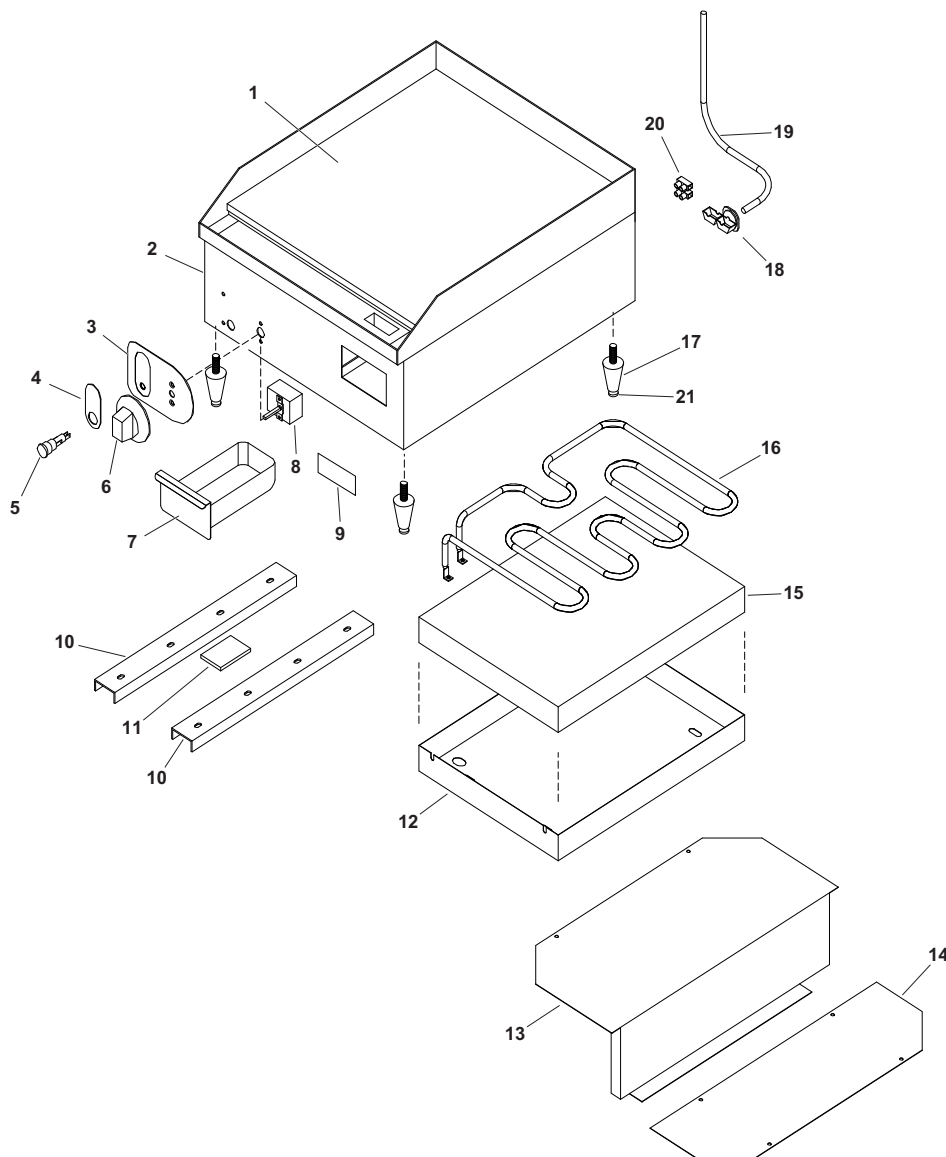

Cayenne® Electric Griddle

Item Number(s): [40715](#)

Callout	Part No.	Description	Callout	Part No.	Description
1.	N/A	Grill Plate	12.	N/A	Element Cover
2.	N/A	Body	13.	N/A	Rear L-Shape Cover
3.	XAA0009	Control Panel Facia	14.	N/A	Rear Cover
4.	N/A	Light Facia	15.	N/A	Insulated Pad
5.	XAA0011	Pilot Light, 120V, Amber	16.	XFTA0001	Heating Element 120V ~ 1800 Watts
6.	XTSA0015	Thermostat Control Knob	17.	XFTA0010	Leg (includes Ref. 21)
7.	XFTA0011	Drip Tray	18.	XCOA1013	Power Cord Restraint
8.	XTSA0007	Thermostat	19.	XAA0005	Power Cord, 120V, NEMA 5-15P Plug
9.	N/A	Vollrath Logo Decal	20.	XTSA0005	Connector Block
10.	N/A	Element Clamp	21.	N/A	Foot
11.	N/A	Thermostat Probe Bracket			

Gril de Comptoir Électrique Cayenne®

Numéro d'article : 40715

Légende	Référence	Description	Légende	Référence	Description
1	Sans objet	Plaque de gril	12	Sans objet	Couvercle de l'élément
2	Sans objet	Corps	13	Sans objet	Couvercle arrière en L
3	XAA0009	Face du panneau de commande	14	Sans objet	Couvercle arrière
4	Sans objet	Face de voyant	15	Sans objet	Tampon isolant
5	XAA0011	Voyant, 120 V, orange	16	XFTA0001	Élément chauffant, 120 V ~ 1 800 W
6	XTSA0015	Bouton du thermostat	17	XFTA0010	Pied (inclut Réf. 21)
7	XFTA0011	Lèche-frite	18	XCOA1013	Retenue du cordon d'alimentation
8	XTSA0007	Thermostat	19	XAA0005	Cordon d'alimentation, 120 V, fiche NEMA 5-15P
9	Sans objet	Autocollant du logo Vollrath	20	XTSA0005	Bloc de connecteur
10	Sans objet	Pince d'élément chauffant	21	Sans objet	Pied de calage
11	Sans objet	Support de sonde de thermostat			