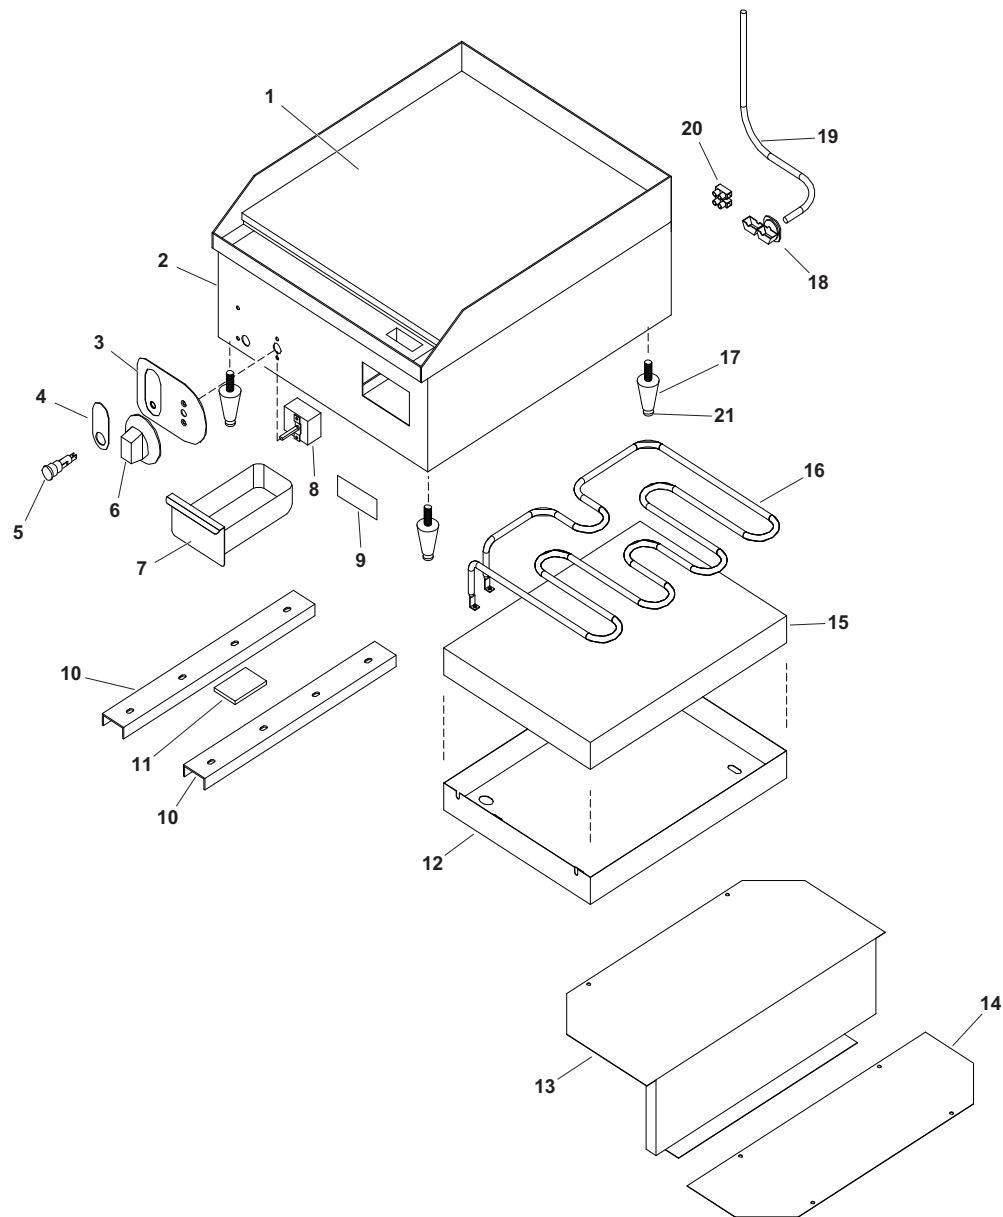

Cayenne® Electric Griddle

Item Number(s): [40715](#)

Callout	Part No.	Description	Callout	Part No.	Description
1.	N/A	Grill Plate	12.	N/A	Element Cover
2.	N/A	Body	13.	N/A	Rear L-Shape Cover
3.	XAA0009	Control Panel Facia	14.	N/A	Rear Cover
4.	N/A	Light Facia	15.	N/A	Insulated Pad
5.	XAA0011	Pilot Light, 120V, Amber	16.	XFTA0001	Heating Element 120V ~ 1800 Watts
6.	XTSA0015	Thermostat Control Knob	17.	XFTA0010	Leg (includes Ref. 21)
7.	XFTA0011	Drip Tray	18.	XCOA1013	Power Cord Restraint
8.	XTSA0007	Thermostat	19.	XAA0005	Power Cord, 120V, NEMA 5-15P Plug
9.	N/A	Vollrath Logo Decal	20.	XTSA0005	Connector Block
10.	N/A	Element Clamp	21.	N/A	Foot
11.	N/A	Thermostat Probe Bracket			

Gril de Comptoir Électrique Cayenne®

Numéro d'article : 40715

Légende	Référence	Description	Légende	Référence	Description
1	Sans objet	Plaque de gril	12	Sans objet	Couvercle de l'élément
2	Sans objet	Corps	13	Sans objet	Couvercle arrière en L
3	XAA0009	Face du panneau de commande	14	Sans objet	Couvercle arrière
4	Sans objet	Face de voyant	15	Sans objet	Tampon isolant
5	XAA0011	Voyant, 120 V, orange	16	XFTA0001	Élément chauffant, 120 V ~ 1 800 W
6	XTSA0015	Bouton du thermostat	17	XFTA0010	Pied (inclut Réf. 21)
7	XFTA0011	Lèche-frite	18	XCOA1013	Retenue du cordon d'alimentation
8	XTSA0007	Thermostat	19	XAA0005	Cordon d'alimentation, 120 V, fiche NEMA 5-15P
9	Sans objet	Autocollant du logo Vollrath	20	XTSA0005	Bloc de connecteur
10	Sans objet	Pince d'élément chauffant	21	Sans objet	Pied de calage
11	Sans objet	Support de sonde de thermostat			