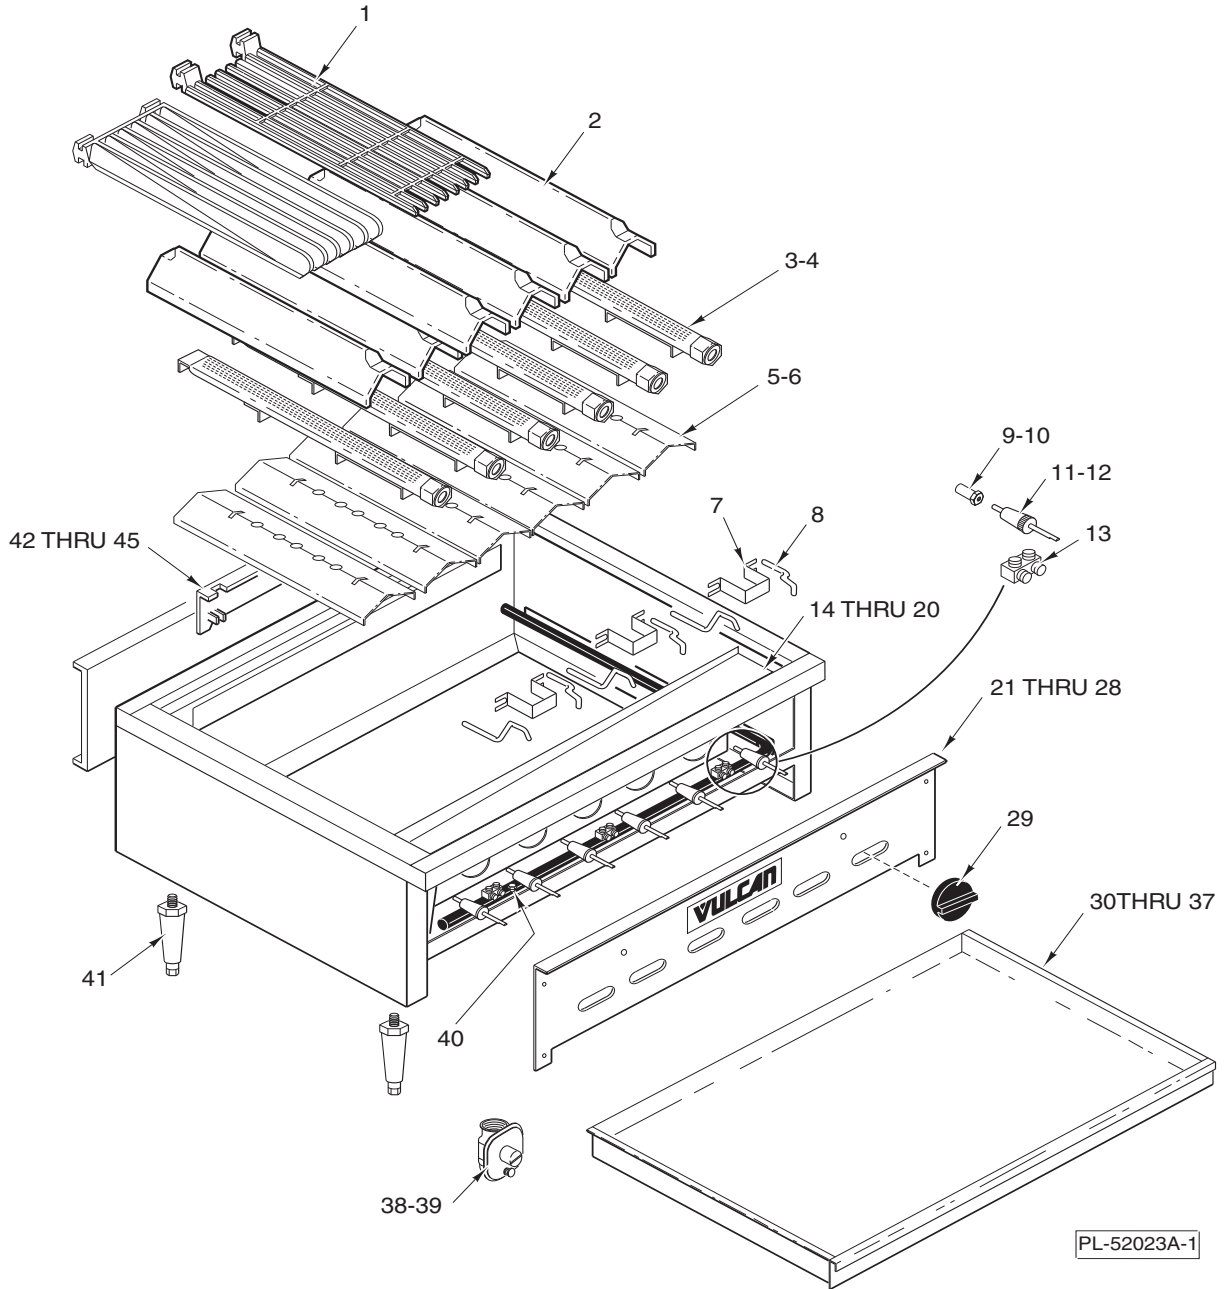

**MODEL SCB25**

**TECHNICAL SERVICE AND PARTS ASSISTANCE**

**1-800-814-2028**

**CHARBROILER UNIT**

ILLUS. PL-52023A-1	PART NO.	NAME OF PART	AMT.
1	00-722131	Grate-Top (6-Rib) (60" Unit) .....	3
	00-722131	Grate-Top (6-Rib) (72" Unit) .....	1
	00-710424	Grate-Top (Standard) (7-Rib) .....	AR
2	00-710407	Radiant - Burner (Cast Iron) .....	AR
3	00-710453	Burner (Nat)(SST) .....	AR
4	00-710406-0000A	Burner (Pro) .....	AR
5	00-700416	Deflector-Heat .....	AR
6	00-710455	Wire (12 Gage, 12" Lg.)(Nat) .....	AR
7	00-710409	Pilot - Bracket (Double) .....	AR