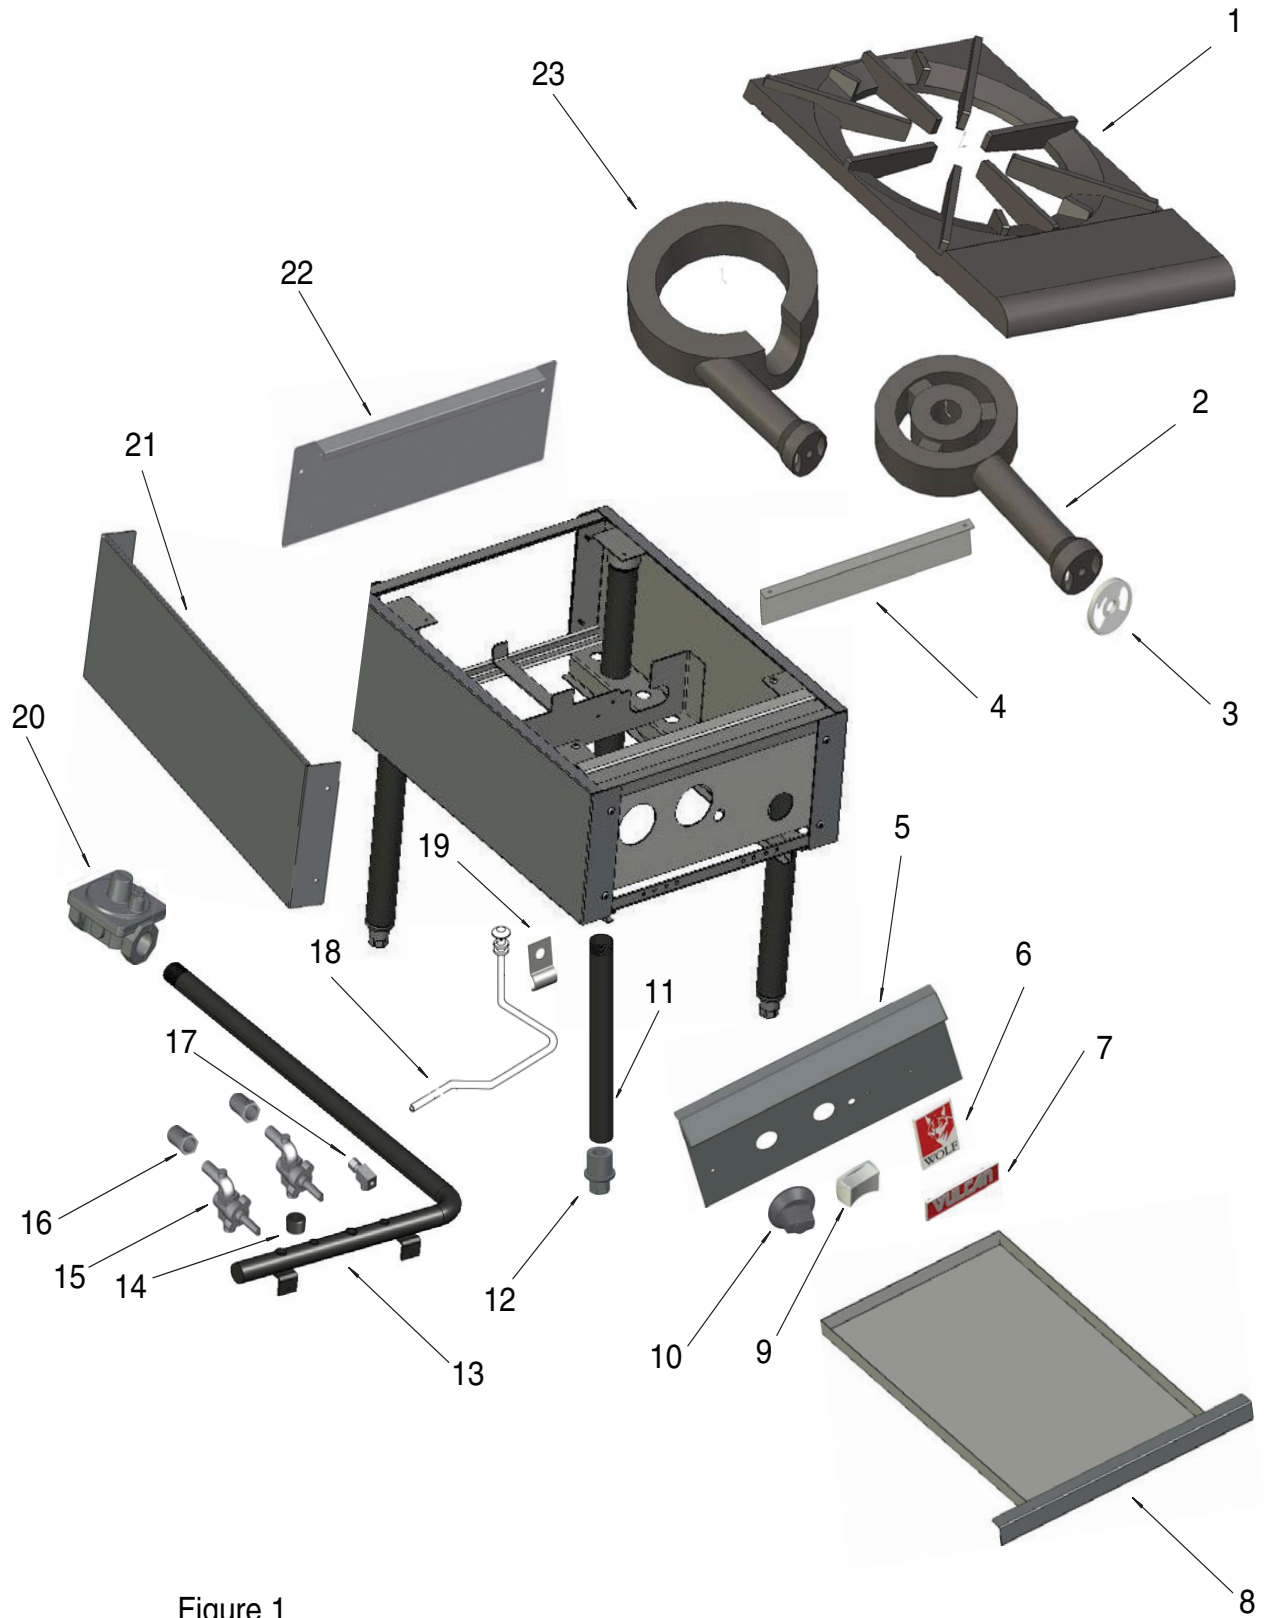

WSPR SERIES

MODEL

WSPR1	ML-760600
WSPR2	ML-760601
WSPR3	ML-760602

TECHNICAL SERVICE AND PARTS ASSISTANCE
1-800-814-2028

Figure 1

**STOCK POT RANGE
WSPR1, WSPR2, VSP100, VSP200**

ILLUS. Figure 1	PART NO.	NAME OF PART	AMT.
1	00-715183	Grate – Burner Assy.	1
2	00-760631-0000A	Burner – Inner	1
3	00-715189	Air Shutter	1
4	00-760851	Baffle – Burner	1
5	00-760625	Panel – Front	1
6	00-719401	Wolf Nameplate	1
7	00-417700-00003	Vulcan Nameplate	1
8	00-760627-0000A	Drip Pan Weld Assy.	1
9	00-413157-00001	Knob – Valve (Metal) (Vulcan)	2
10	00-719259-00012	Knob – Valve (Red) (Wolf)	2
11	00-719280-00PNT	Leg – Black Pipe 1 1/4 Dia.	4
12	00-719285	Insert – Foot	4
13	00-715188	Manifold Pipe W/A	1
14	00-719363	Countersink Plug 1/8 NPT	1
15	00-710121	Burner Valve – Manual	1
16	00-719198-00044	Burner Orifice (Propane)	2
	00-719198-00029	Burner Orifice (Natural)	2
17	00-719193	Pilot Valve 1/8 X 3/16 CC RT	1
18	00-760619-0000A	Pilot Sub Assy.	1
19	00-715194	Clip – Pilot Tubing 3/16	2
20	00-408279-00025	Regulator – Pressure (Natural)	1
	00-408279-00021	Regulator – Pressure (Propane)	1
21	00-760759	Side – Plant-On	1
22	00-760758	Panel – Back	1
23	00-760630-0000A	Burner – Outer	1
	00-730228	Screw 10-24 X 1/2 Phil. Pan Hd.	4
	00-730509	Clip – Tinnerman	2