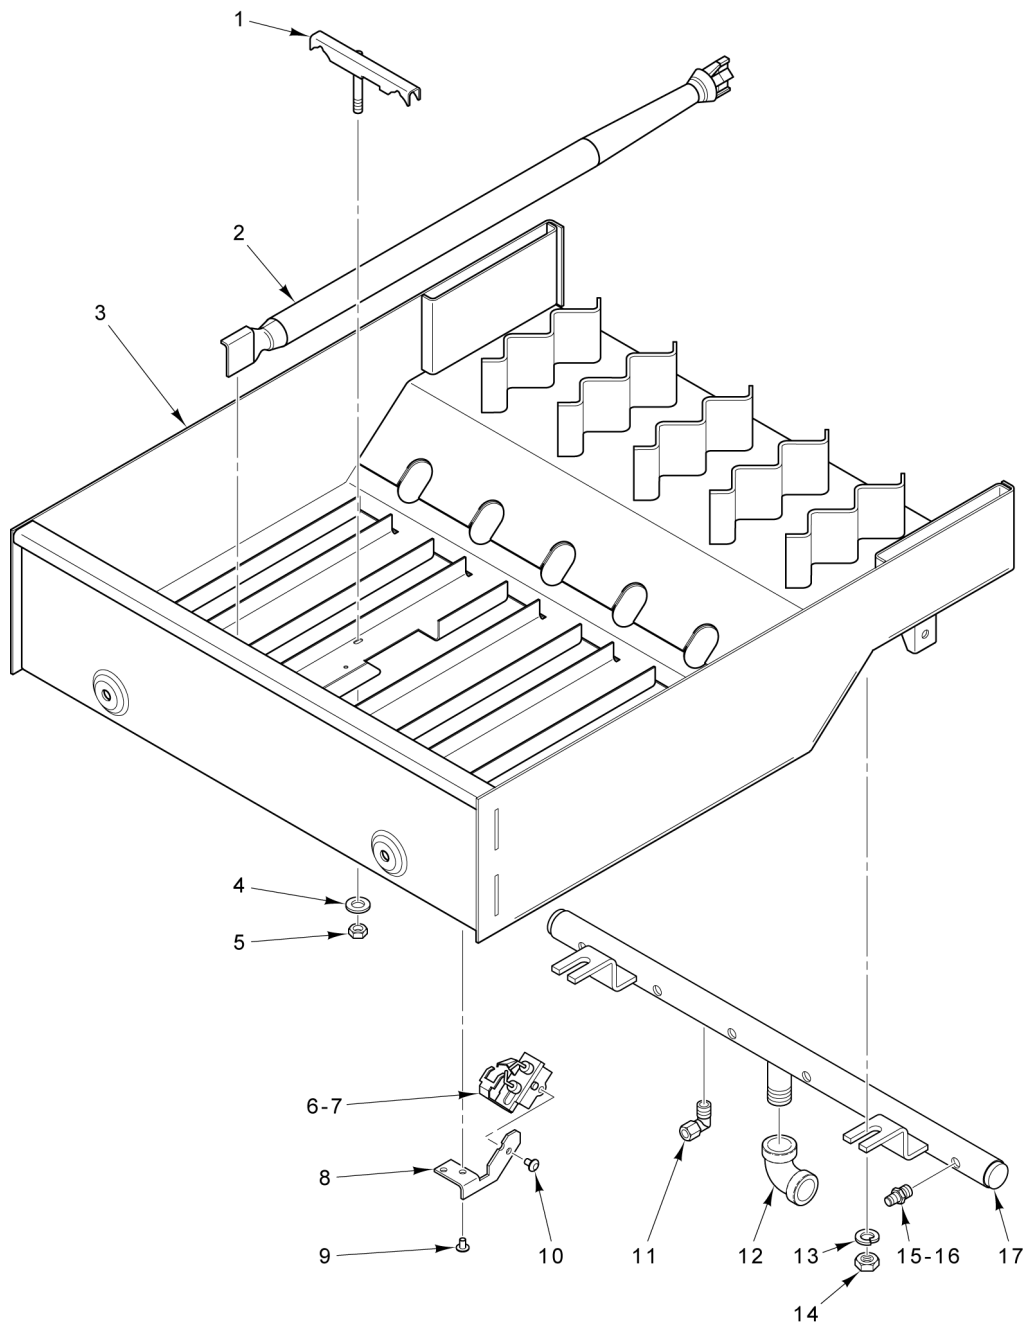

18 00-858724 Plug
19 00-858725 Probe - Temp.
PARTS NOT ILLUSTRATED

PL-61223

FIRE BOX

FIRE BOX

ILLUS. PL-61223	PART NO.	NAME OF PART	AMT.
1	00-858711	Channel - Igniter.....	1
2	00-858712	Burner.....	6
3	00-858713	Box - Fire.....	1
4	00-858714	Washer #10 (SST).....	1
5	00-858715	Nut - Hex #10-32 (SST).....	1
6	00-858716	Burner - Pilot (Natural Gas).....	1
7	00-858717	Burner - Pilot (Propane).....	1
8	00-858718	Bracket - Pilot Burner.....	1
9	00-858700	Screw 10-32 x 1/4 In. Truss Hd. (SST).....	2
10	00-858719	Screw 8-32 Pan Hd. (SST).....	1
11	00-858720	Elbow 1/8 In.....	1
12	00-858721	Elbow.....	1
13	00-858640	Washer - Lock.....	4
14	00-853986	Nut 5/16-18 Hex.....	2
15	00-851055	Orifice (Natural Gas).....	6
16	00-858722	Orifice (Propane).....	6
17	00-858723	Manifold Assy.....	1
18	00-858724	Plug.....	1
19	00-858725	Probe - Temp.....	1