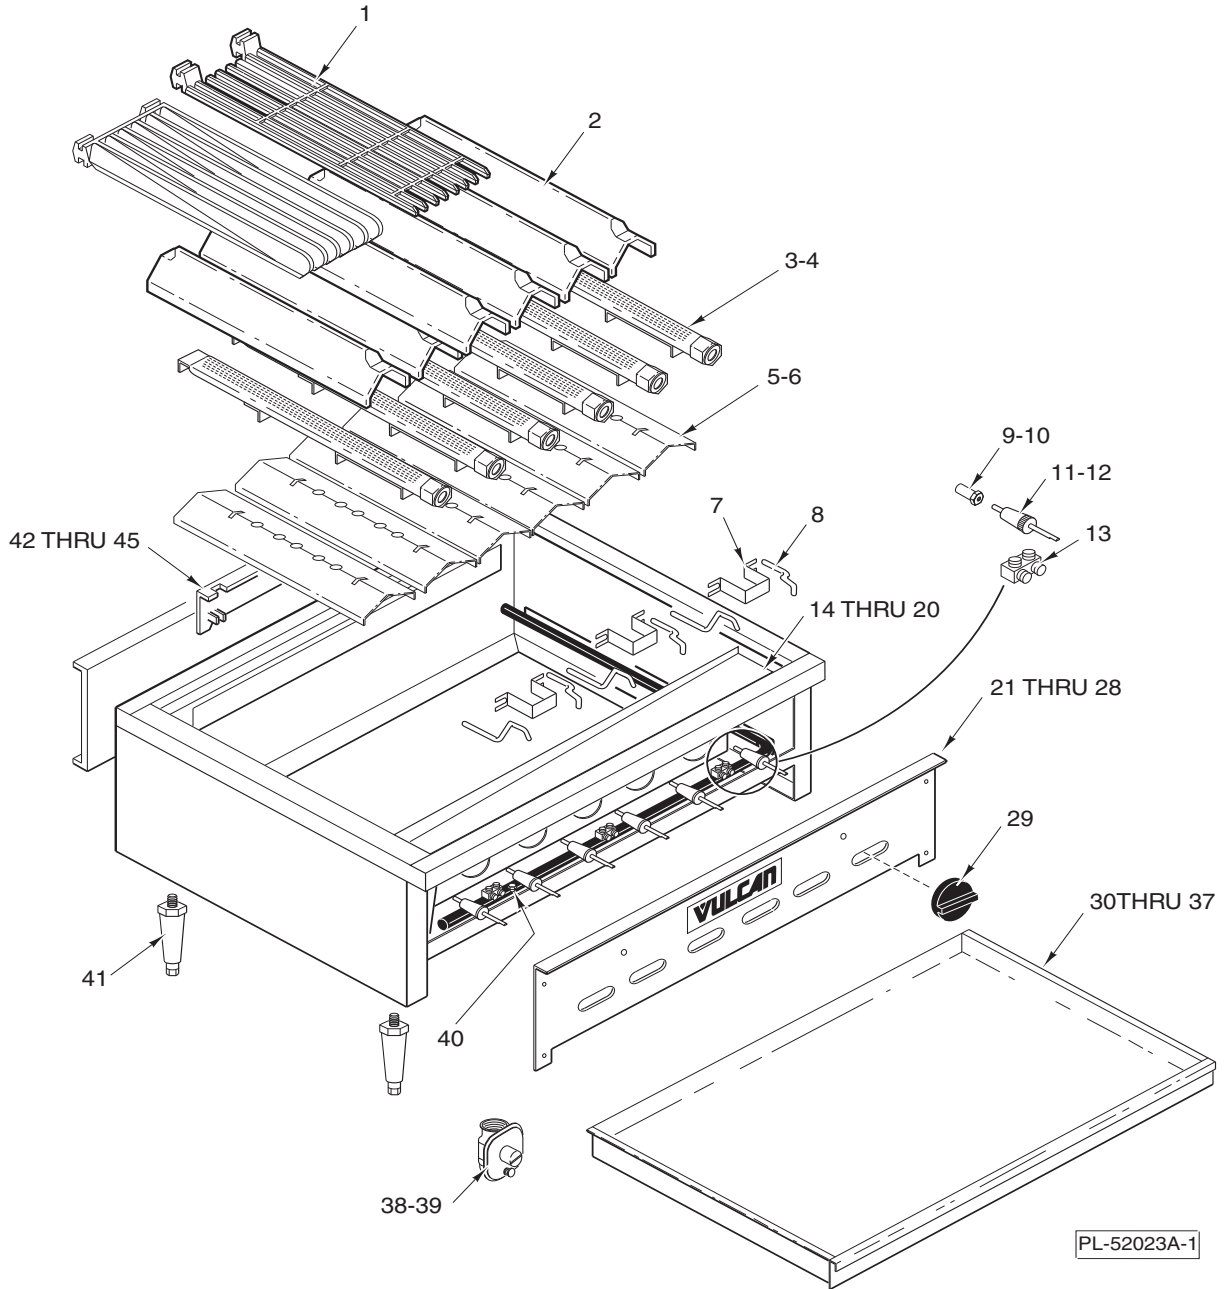

TECHNICAL SERVICE AND PARTS ASSISTANCE  
1-800-814-2028

**CHARBROILER UNIT**

ILLUS. PL-52023A-1	PART NO.	NAME OF PART	AMT.
1	00-722131	Grate-Top (6-Rib) (60" Unit) .....	3
	00-722131	Grate-Top (6-Rib) (72" Unit) .....	1
	00-710424	Grate-Top (Standard) (7-Rib) .....	AR
2	00-710407	Radiant - Burner (Cast Iron) .....	AR
3	00-710453	Burner (Nat)(SST) .....	AR
4	00-710406-0000A	Burner (Pro) .....	AR
5	00-700416	Deflector-Heat .....	AR
6	00-710455	Wire (12 Gage, 12" Lg.)(Nat) .....	AR
7	00-710409	Pilot - Bracket (Double) .....	AR