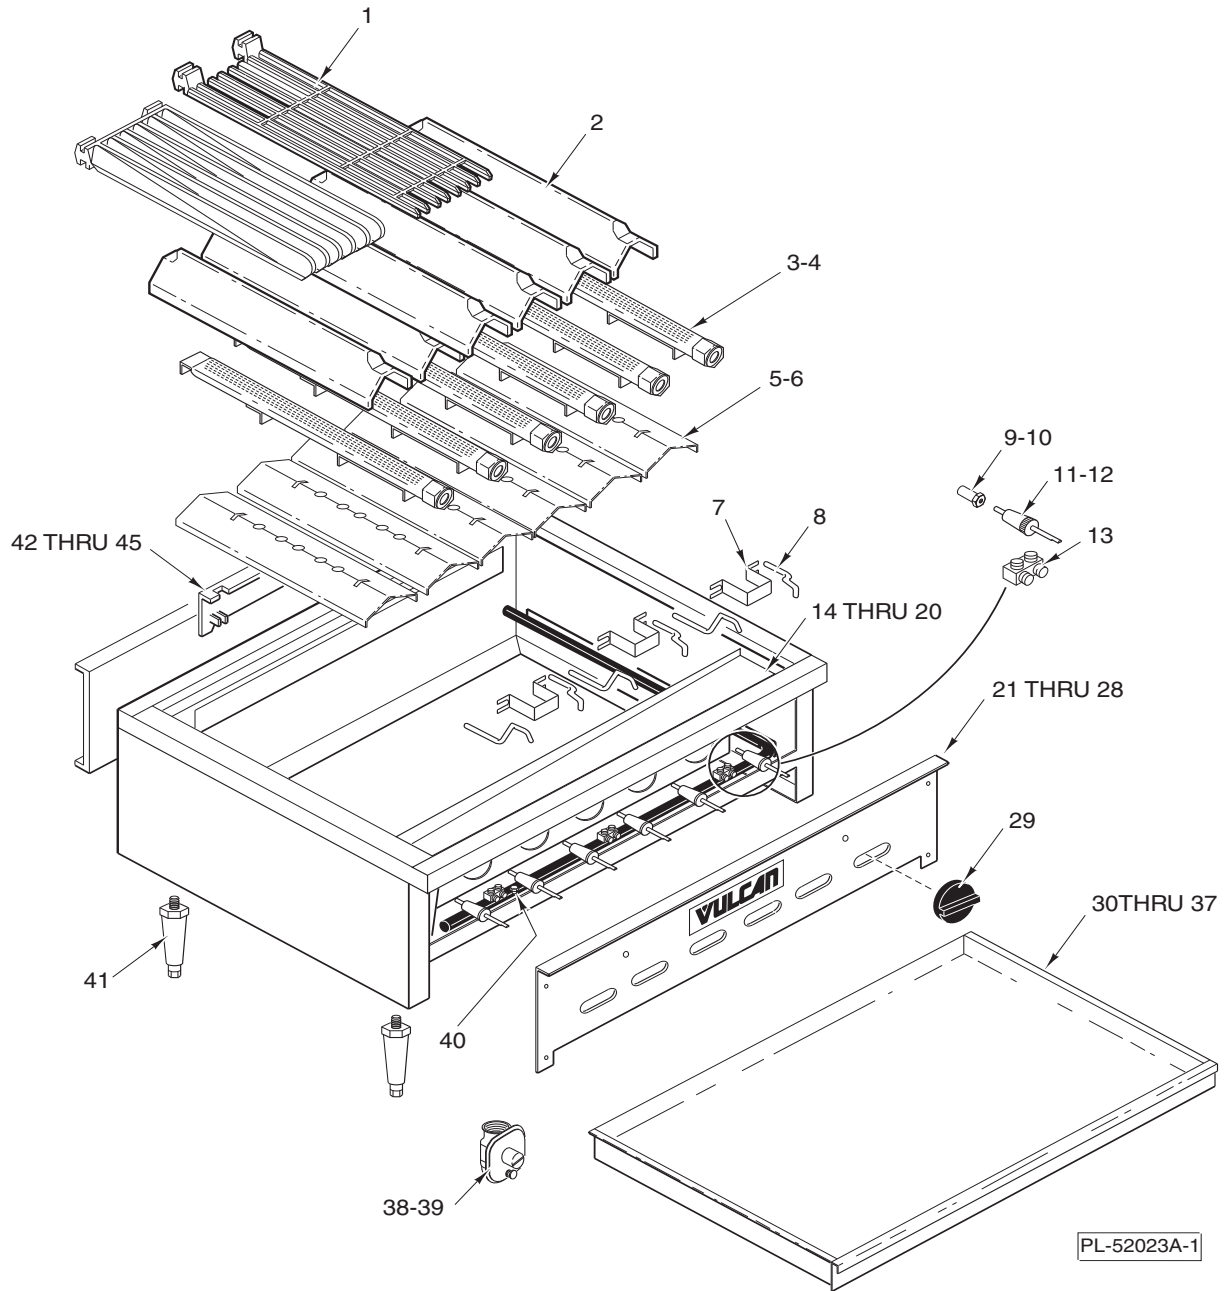

CHARBROILER UNIT

ILLUS. PL-52023A-1	PART NO.	NAME OF PART	AMT.
1	00-722131	Grate-Top (6-Rib) (60" Unit)	3
	00-722131	Grate-Top (6-Rib) (72" Unit)	1
	00-710424	Grate-Top (Standard) (7-Rib)	AR
2	00-710407	Radiant - Burner (Cast Iron)	AR
3	00-710453	Burner (Nat)(SST)	AR
4	00-710406-0000A	Burner (Pro)	AR
5	00-700416	Deflector-Heat	AR
6	00-710455	Wire (12 Gage, 12" Lg.)(Nat)	AR
7	00-710409	Pilot - Bracket (Double)	AR