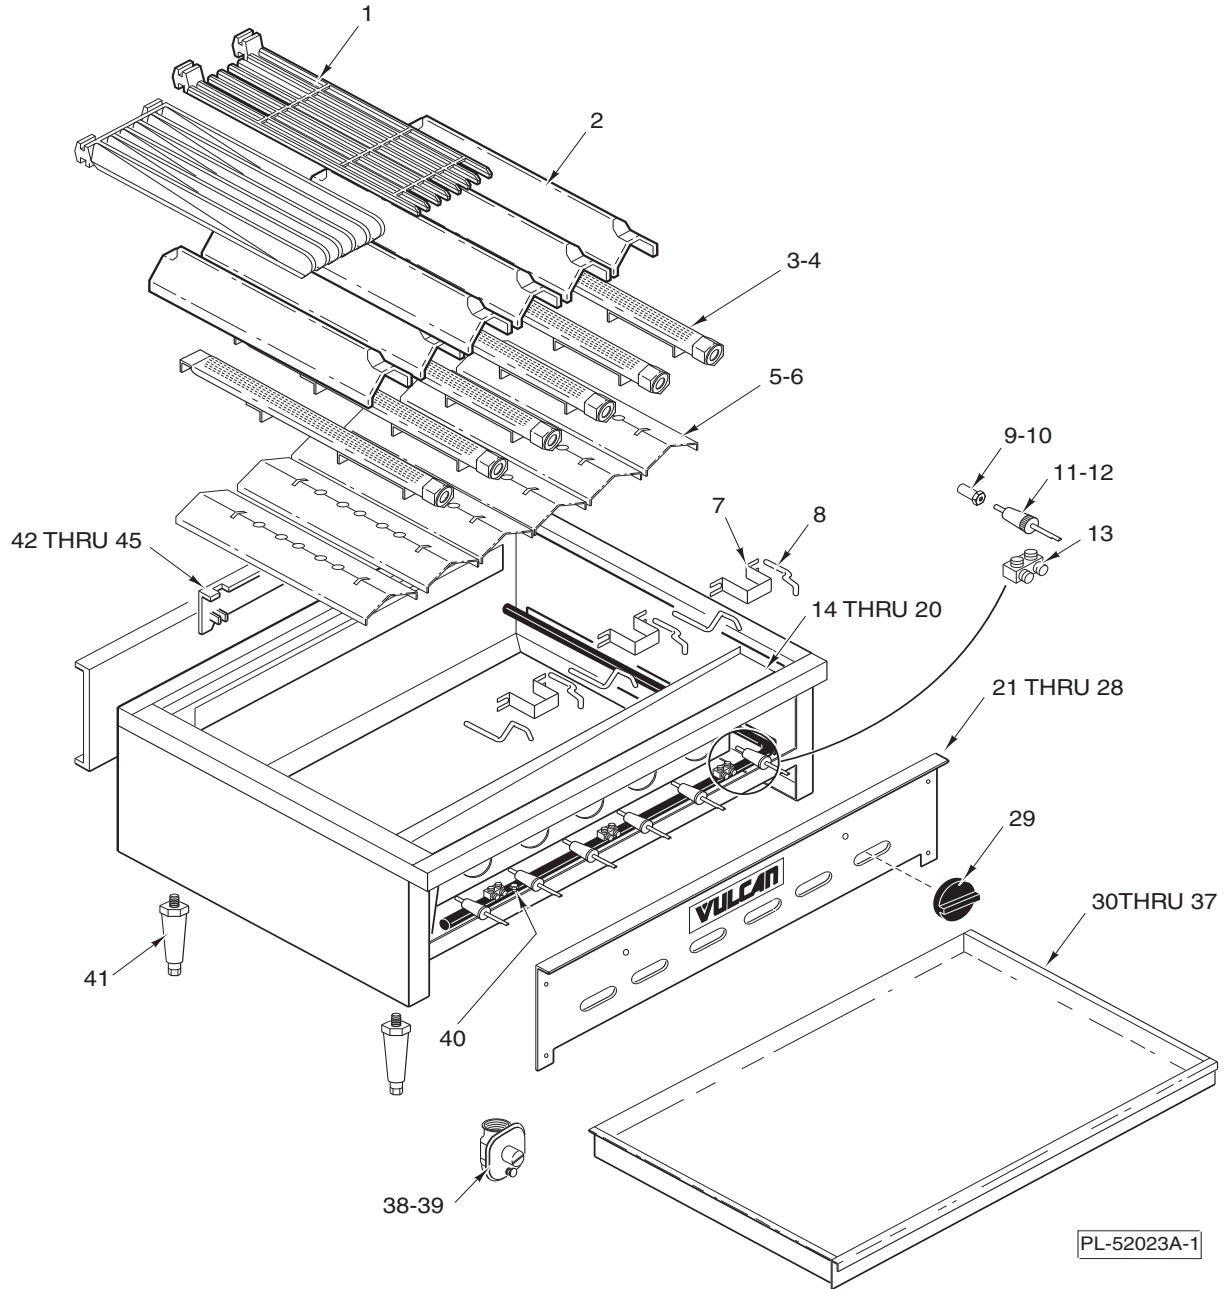

CHARBROILER UNIT

ILLUS. PL-52023A-1	PART NO.	NAME OF PART	AMT.
1	00-722131	Grate-Top (6-Rib) (60" Unit)	3
	00-722131	Grate-Top (6-Rib) (72" Unit)	1
	00-710424	Grate-Top (Standard) (7-Rib)	AR
2	00-710407	Radiant - Burner (Cast Iron)	AR
3	00-710453	Burner (Nat)(SST)	AR
4	00-710406-0000A	Burner (Pro)	AR
5	00-700416	Deflector-Heat	AR
6	00-710455	Wire (12 Gage, 12" Lg.)(Nat)	AR
7	00-710409	Pilot - Bracket (Double)	AR