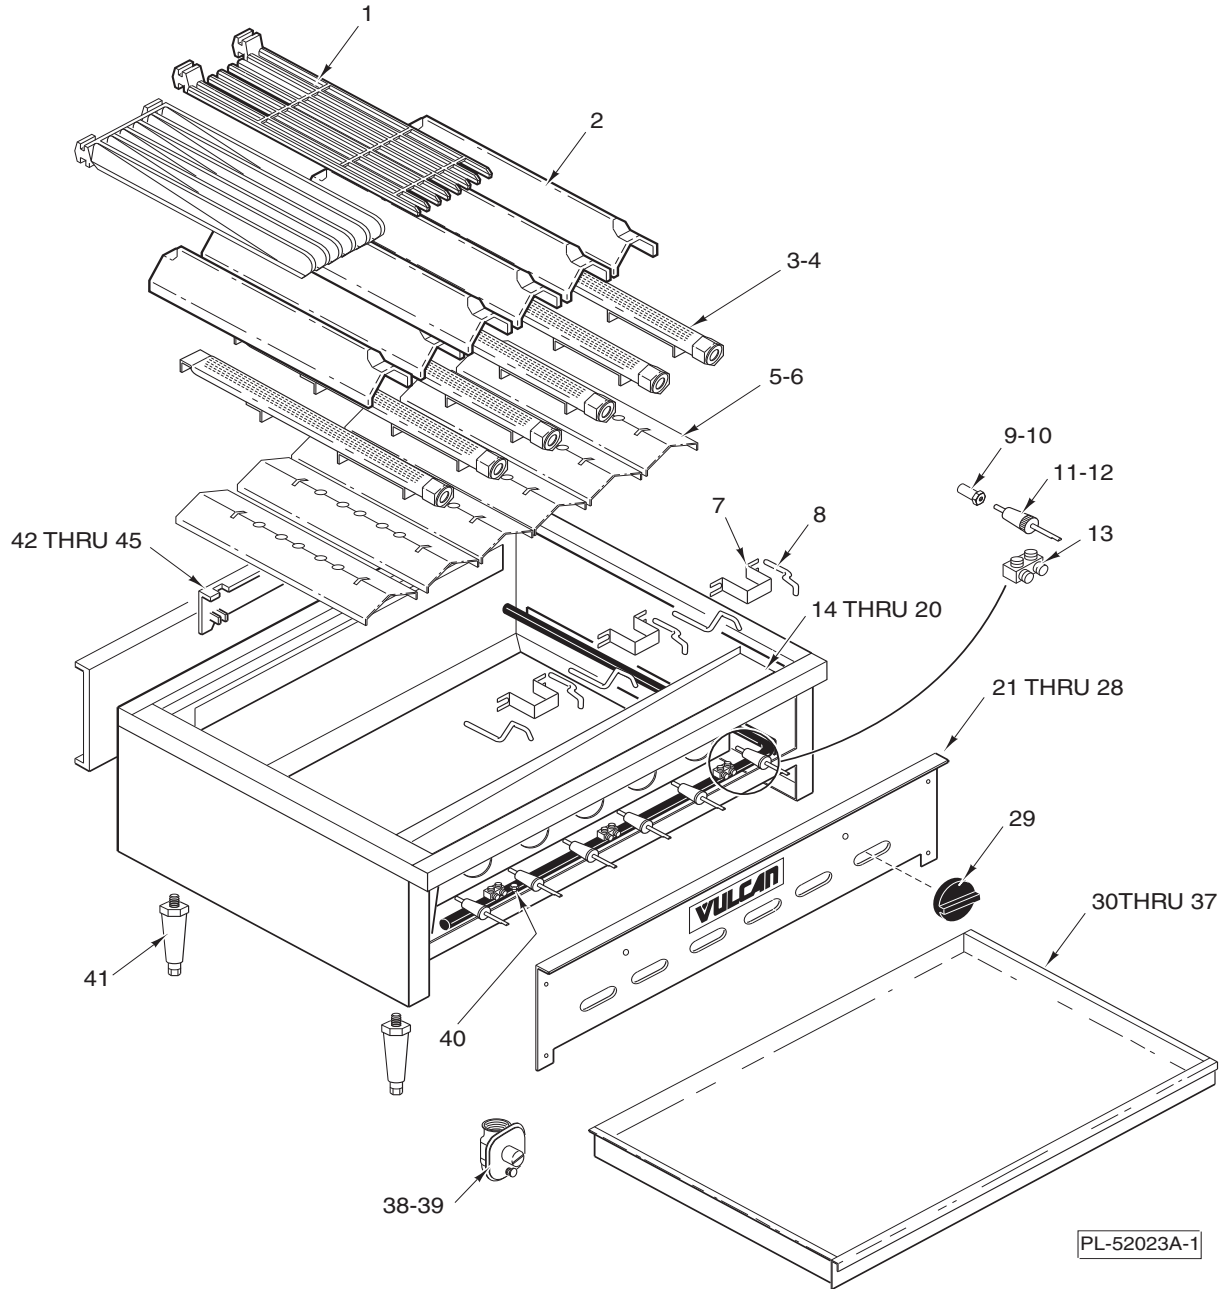

TECHNICAL SERVICE AND PARTS ASSISTANCE

1-800-814-2028

**CHARBROILER UNIT**

ILLUS. PL-52023A-1	PART NO.	NAME OF PART	AMT.
1	00-722131	Grate-Top (6-Rib) (60" Unit) .....	3
	00-722131	Grate-Top (6-Rib) (72" Unit) .....	1
	00-710424	Grate-Top (Standard) (7-Rib) .....	AR
2	00-710407	Radiant - Burner (Cast Iron) .....	AR
3	00-710453	Burner (Nat)(SST) .....	AR
4	00-710406-0000A	Burner (Pro) .....	AR
5	00-700416	Deflector-Heat .....	AR
6	00-710455	Wire (12 Gage, 12" Lg.)(Nat) .....	AR
7	00-710409	Pilot - Bracket (Double) .....	AR