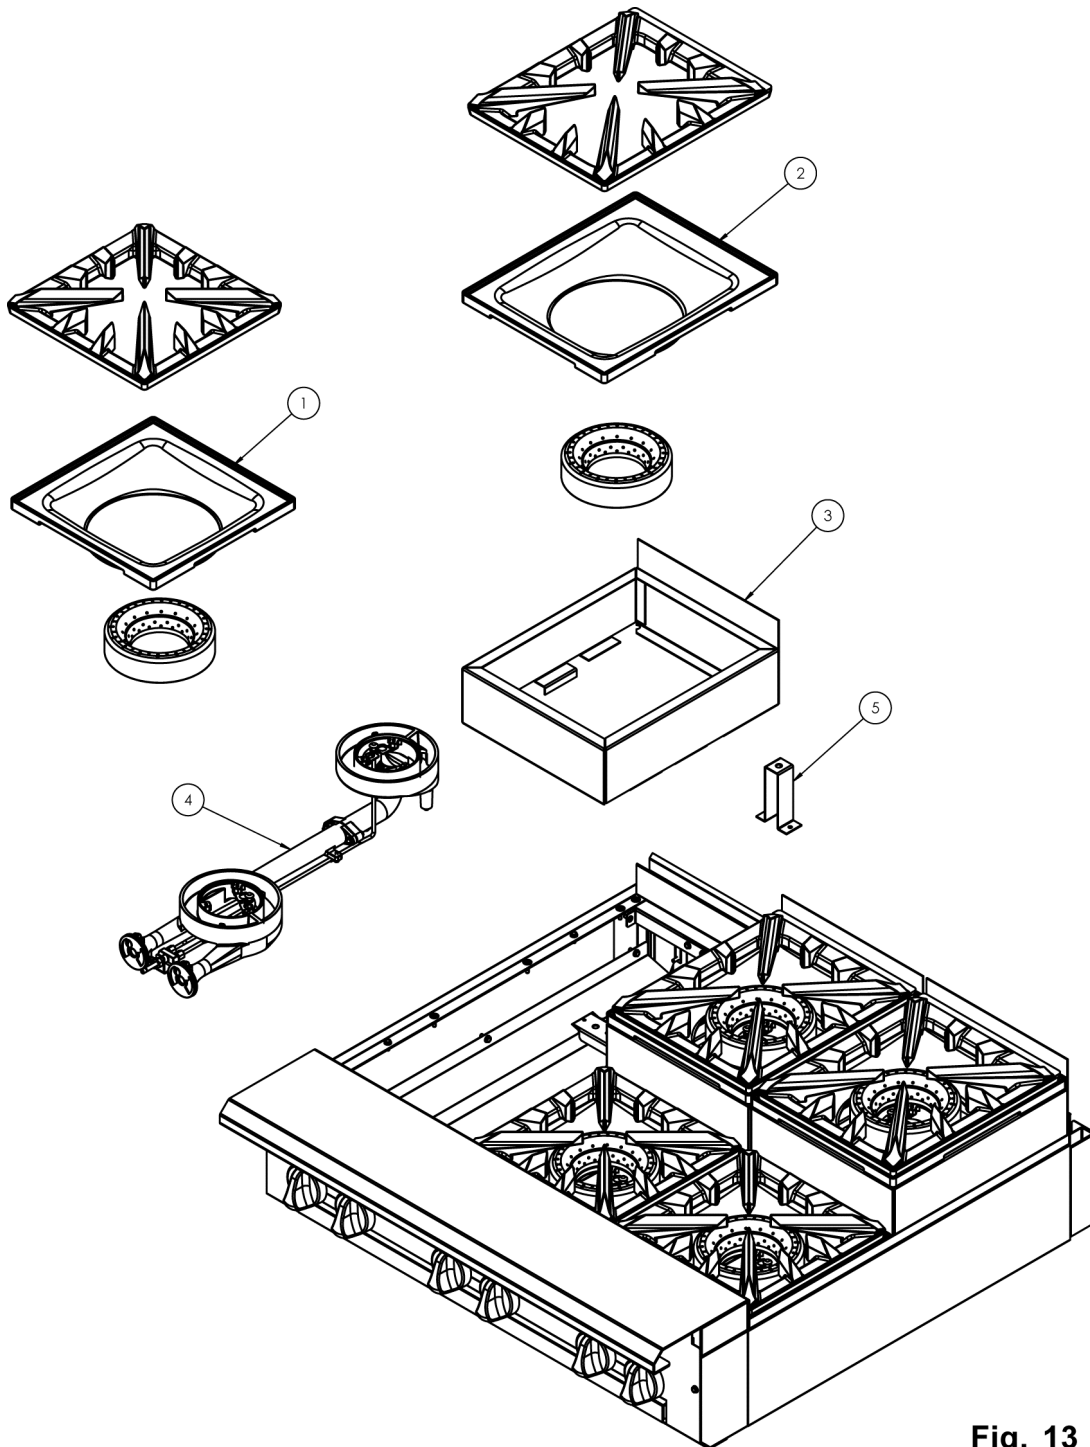

\* Not Shown

Fig. 12

**36" AND 18" STEP UP OPEN TOP BURNER**

**36" AND 18" STEP UP OPEN TOP BURNER**

ILLUS.	PART NO.	NAME OF PART	AMT.
<b>PL-F37419 FIG-12</b>			
1	00-957882-00001	Bowl - Front 18" Step Up.....	2
2	00-957881-00001	Bowl - Rear 18: Step Up.....	2
3	00-957877-000G1	Frame - 18" Step Up.....	2

Fig. 13

36" 6 OPEN TOP STEP UP BURNER

**36" 6 OPEN TOP STEP UP BURNER**

ILLUS.	PART NO.	NAME OF PART	AMT.
<b>PL-F37419 FIG-13</b>			
1	00-957878-00001	Bowl - 12" Front.....	1
2	00-958879-00001	Bowl - 12" Rear.....	1
3	00-957877-000G1	Frame - 18" Step Up.....	1
4	00-957817-000G1	Burner Assy. - Step Up.....	AR
5	00-957880-00001	Support - Burner Step Up.....	AR