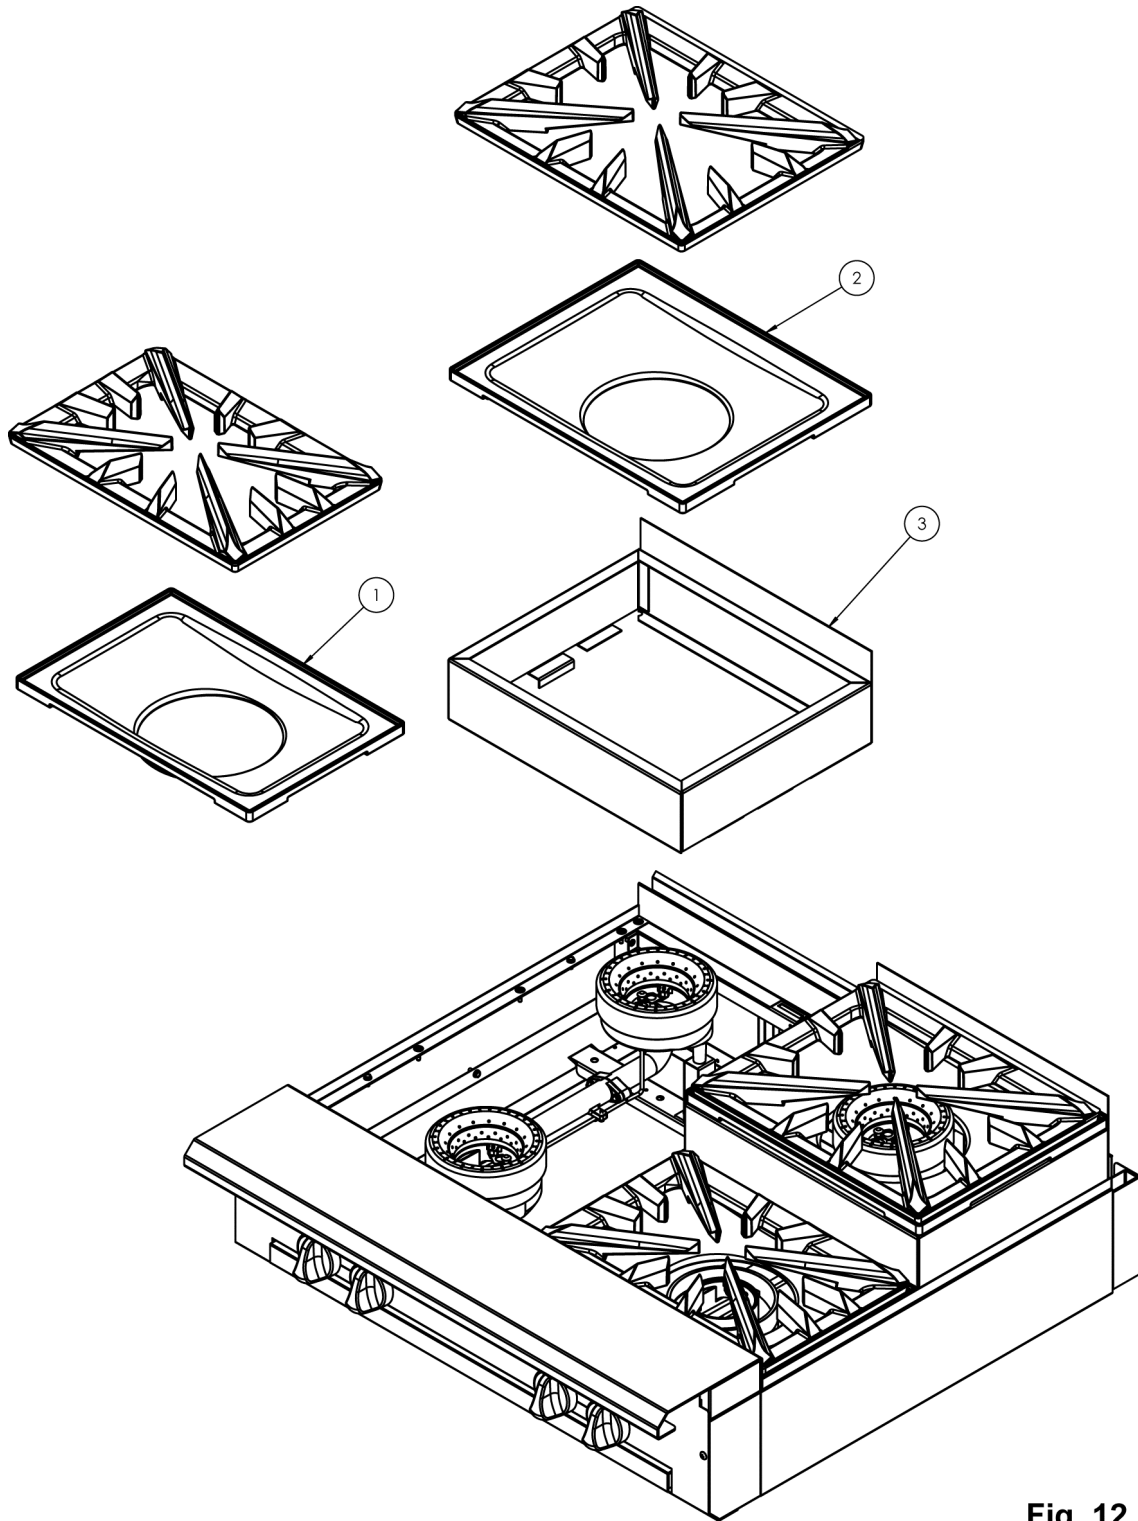

\* Not Shown

Fig. 12

**36" AND 18" STEP UP OPEN TOP BURNER**

**36" AND 18" STEP UP OPEN TOP BURNER**

ILLUS.	PART NO.	NAME OF PART	AMT.
<b>PL-F37419 FIG-12</b>			
1	00-957882-00001	Bowl - Front 18" Step Up.....	2
2	00-957881-00001	Bowl - Rear 18: Step Up.....	2
3	00-957877-000G1	Frame - 18" Step Up.....	2

Fig. 13

36" 6 OPEN TOP STEP UP BURNER

**36" 6 OPEN TOP STEP UP BURNER**

ILLUS.	PART NO.	NAME OF PART	AMT.
<b>PL-F37419 FIG-13</b>			
1	00-957878-00001	Bowl - 12" Front.....	1
2	00-958879-00001	Bowl - 12" Rear.....	1
3	00-957877-000G1	Frame - 18" Step Up.....	1
4	00-957817-000G1	Burner Assy. - Step Up.....	AR
5	00-957880-00001	Support - Burner Step Up.....	AR