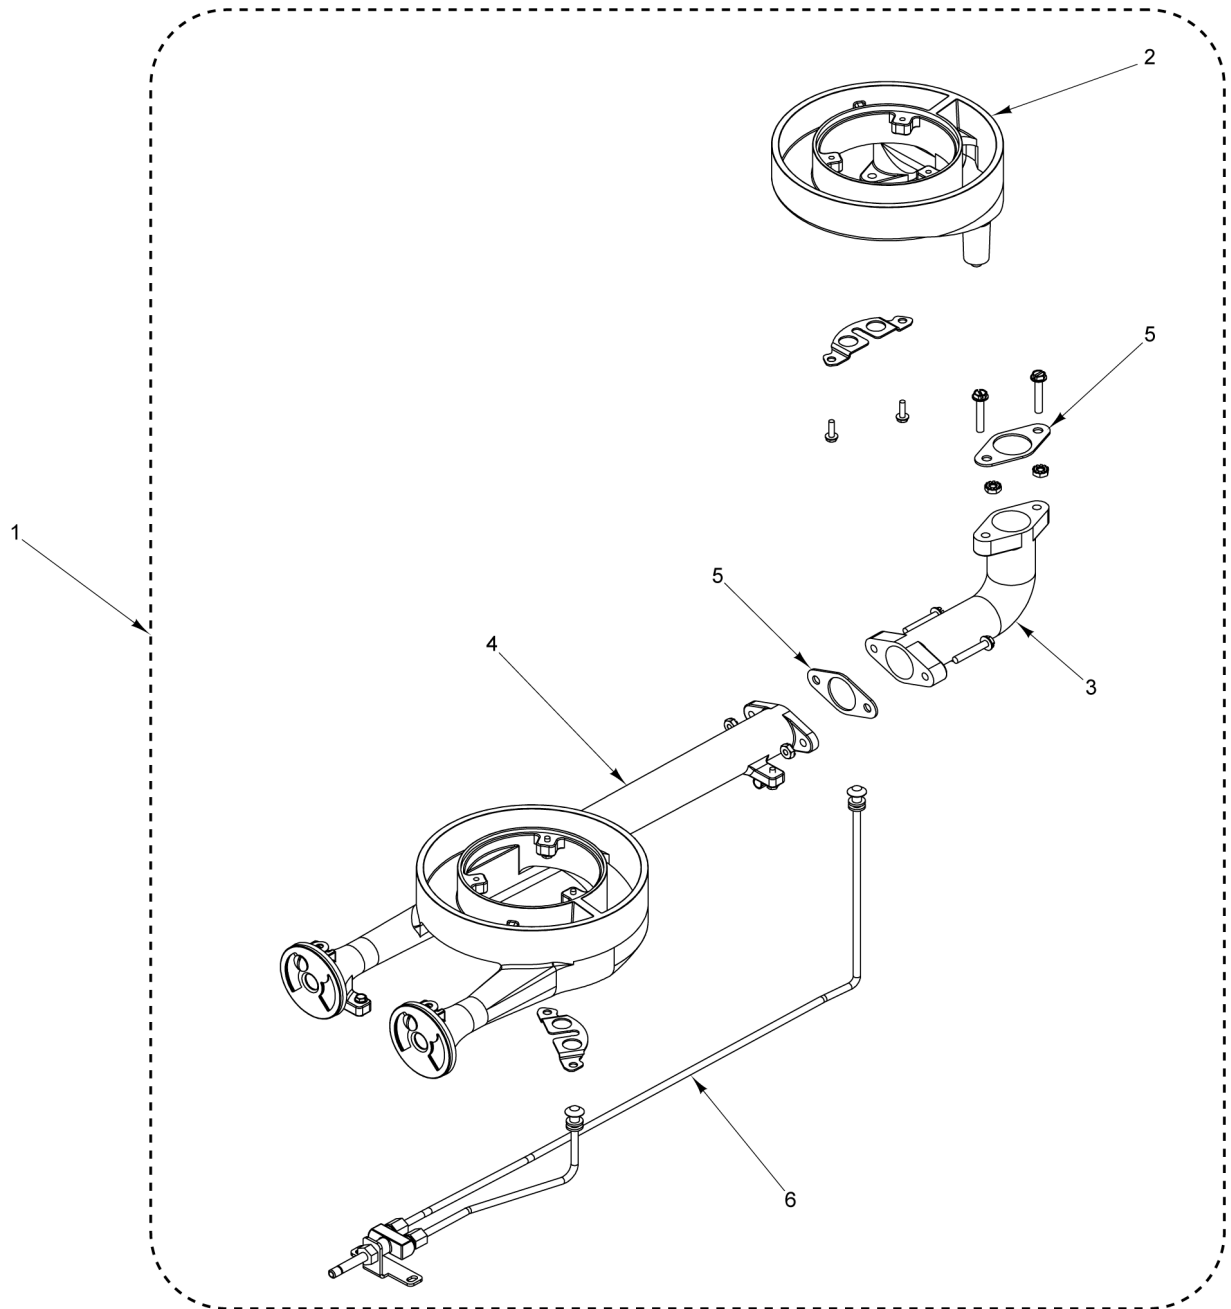

PL-61414

**18/36 IN STEP UP OPEN TOP BURNER**

**18/36 IN STEP UP OPEN TOP BURNER**

ILLUS. PL-61414	PART NO.	NAME OF PART	AMT.
1	00-957882-00001	Bowl - Front 18" Step Up.....2	2
2	00-957881-00001	Bowl - Rear 18" Step Up.....2	2
3	00-957877-000G1	Frame - 18" Step Up.....2	2

PL-61415

**36 IN 6 OPEN TOP STEP UP BURNER**

**36 IN 6 OPEN TOP STEP UP BURNER**

ILLUS.	PART NO.	NAME OF PART	AMT.
PL-61415			
1	00-957878-00001	Bowl - 12" Front.....	1
2	00-958879-00001	Bowl - 12" Rear.....	1
3	00-957877-000G1	Frame - 18" Step Up.....	1
4	00-957817-000G1	Burner Assy. - Step Up.....	AR
5	00-957880-00001	Support - Burner Step Up.....	AR