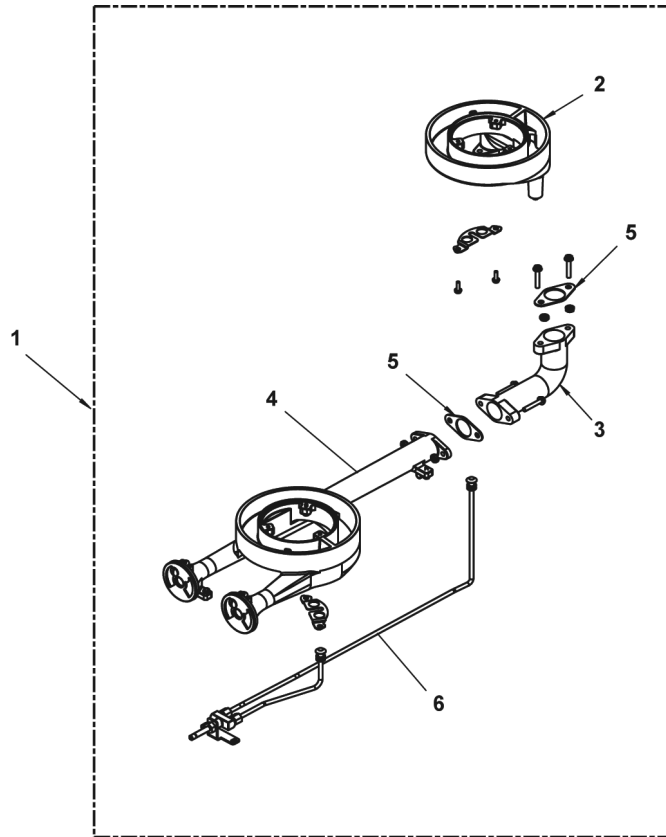

36" AND 18" STEP UP OPEN TOP BURNER

36" AND 18" STEP UP OPEN TOP BURNER

ILLUS. PL-AI4687	PART NO.	NAME OF PART	AMT.
1	00-957882-00001	Bowl - Front 18" Step Up.....	2
2	00-957881-00001	Bowl - Rear 18" Step Up.....	2
3	00-957877-000G1	Frame - 18" Step Up.....	2

A14688

36" 6 OPEN TOP STEP UP BURNER

36" 6 OPEN TOP STEP UP BURNER

ILLUS.	PART NO.	NAME OF PART	AMT.
PL-AI4688			
1	00-957878-00001	Bowl - 12" Front.....	1
2	00-958879-00001	Bowl - 12" Rear.....	1
3	00-957877-000G1	Frame - 18" Step Up.....	1
4	00-957817-000G1	Burner Assy. - Step Up.....	AR
5	00-957880-00001	Support - Burner Step Up.....	AR