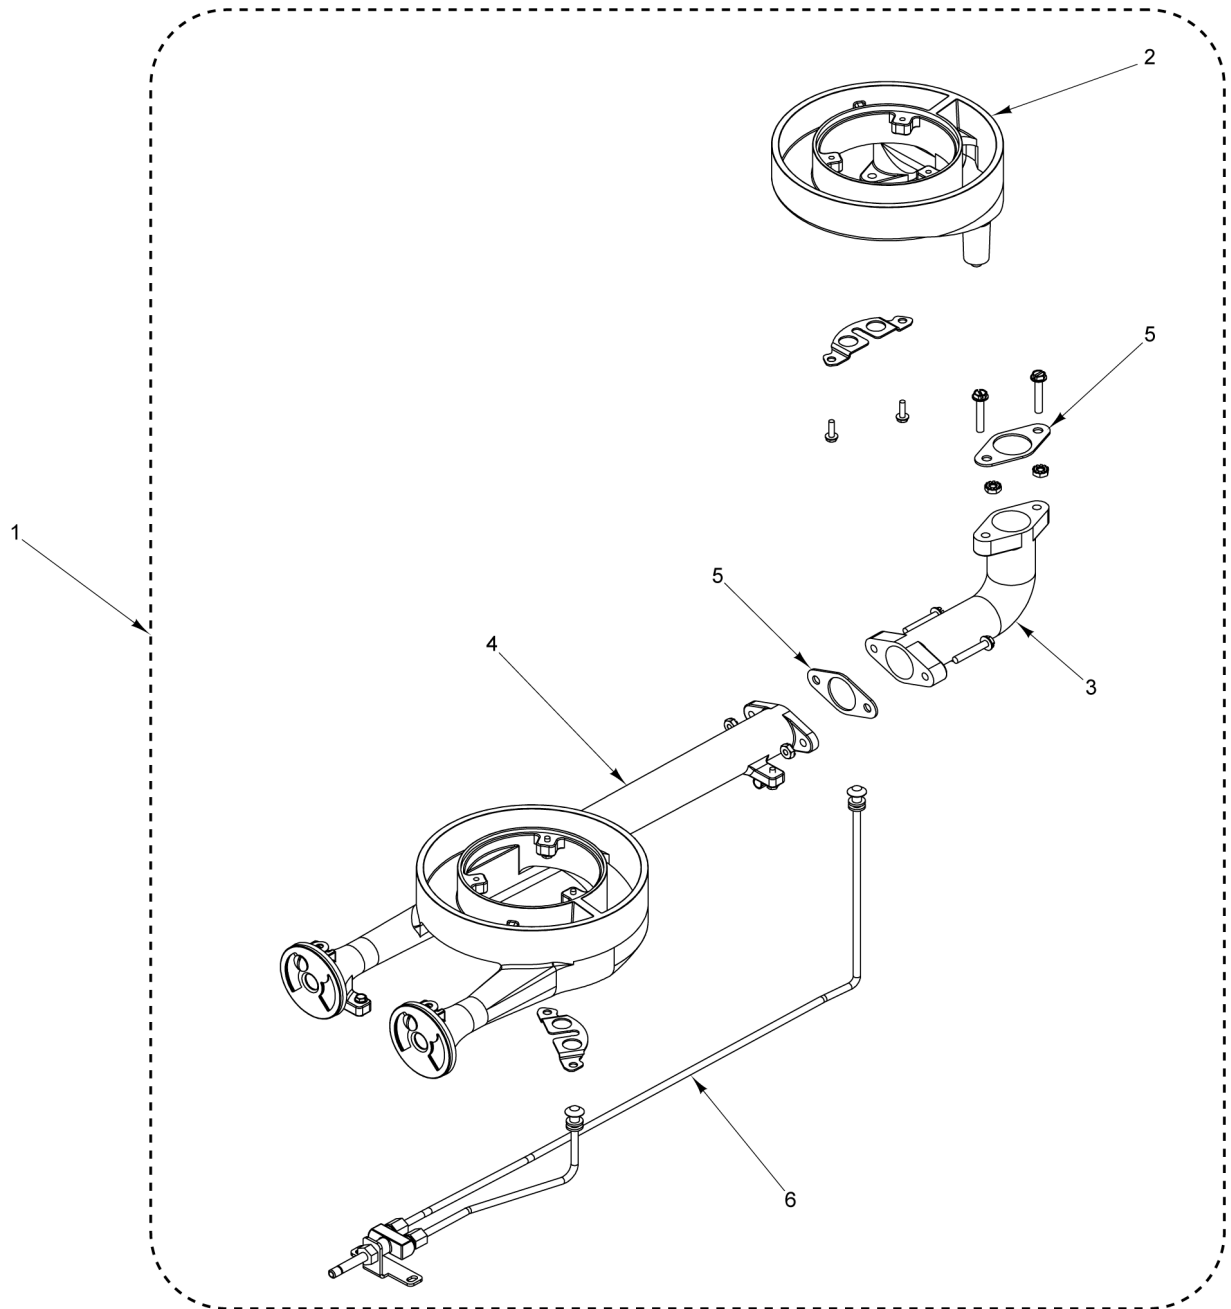

18/36 IN STEP UP OPEN TOP BURNER

18/36 IN STEP UP OPEN TOP BURNER

ILLUS.	PART NO.	NAME OF PART	AMT.
PL-61414			
1	00-957882-00001	Bowl - Front 18" Step Up.....	2
2	00-957881-00001	Bowl - Rear 18" Step Up.....	2
3	00-957877-000G1	Frame - 18" Step Up.....	2

PL-61415

36 IN 6 OPEN TOP STEP UP BURNER

36 IN 6 OPEN TOP STEP UP BURNER

ILLUS.	PART NO.	NAME OF PART	AMT.
PL-61415			
1	00-957878-00001	Bowl - 12" Front.....	1
2	00-958879-00001	Bowl - 12" Rear.....	1
3	00-957877-000G1	Frame - 18" Step Up.....	1
4	00-957817-000G1	Burner Assy. - Step Up.....	AR
5	00-957880-00001	Support - Burner Step Up.....	AR