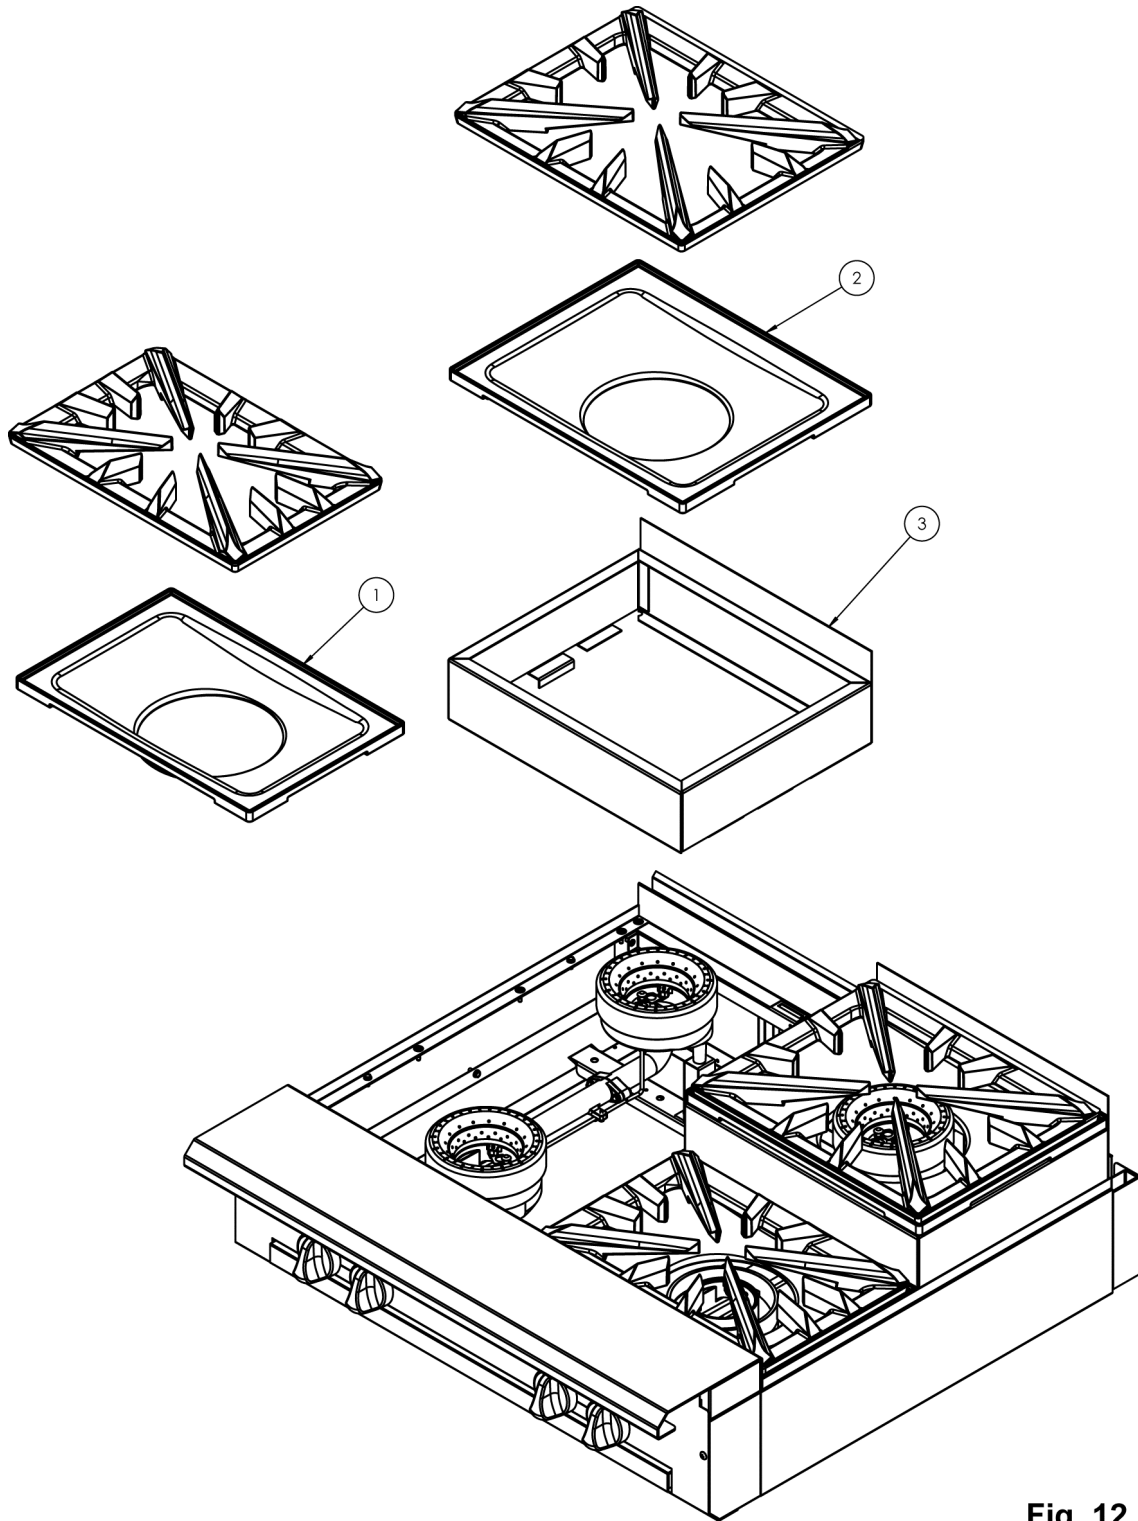

* Not Shown

Fig. 12

36" AND 18" STEP UP OPEN TOP BURNER

36" AND 18" STEP UP OPEN TOP BURNER

ILLUS.	PART NO.	NAME OF PART	AMT.
PL-F37419 FIG-12			
1	00-957882-00001	Bowl - Front 18" Step Up.....	2
2	00-957881-00001	Bowl - Rear 18" Step Up.....	2
3	00-957877-000G1	Frame - 18" Step Up.....	2