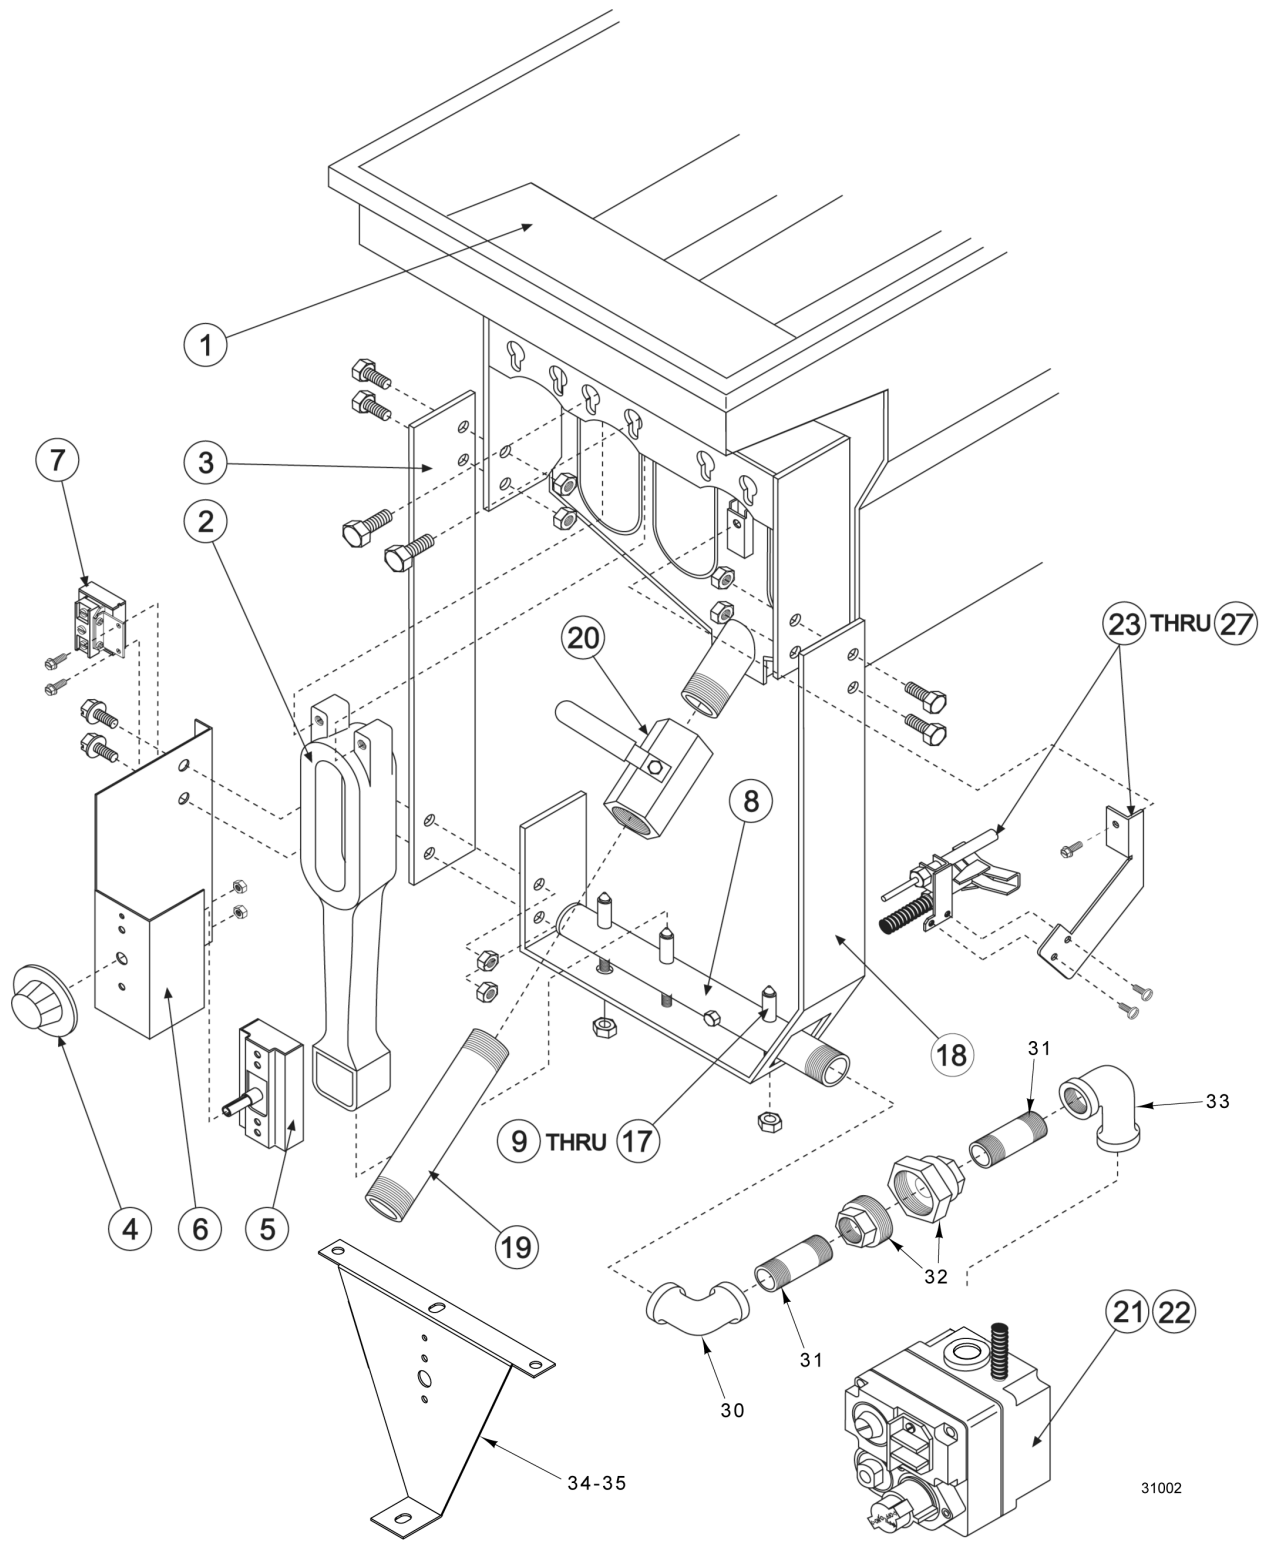

ML-136643

Table of Contents

5	BURNER COMPONENTS
7	BODY UNIT
9	ACCECCORIES
11	RECOMMENDED SPARE PARTS

BURNER COMPONENTS

BURNER COMPONENTS

ILLUS.	PART NO.	NAME OF PART	AMT.
PL-31002			
*1	00-499700-000G1	Tank Assembly (LG300) (Before 1/1/13).....	1
*	00-499701-000G1	Tank Assembly (LG400) (Before 1/1/13).....	1
*	00-499702-000G2	Tank Assembly (LG500) (Before 1/1/13).....	1
**	00-959430-000G1	Tank Assy. (LG300) (Starting 1/1/13).....	1
**	00-959430-000G2	Tank Assy. (LG400) (Starting 1/1/13).....	1
**	00-959430-000G3	(LG500) (Starting 1/1/13).....	1
2	00-410681-00001	Burner.....	AR
3	00-417714-00001	Extension - Hanger.....	1
4	00-944801	Knob - Thermostat.....	1
5	00-913153	Kit - Thermostat (Incls. Knob and Screws).....	1
6	00-419613	Bracket - Control.....	1
7	00-410840-00002	Control - High Limit.....	1
*8	00-418209-00001	Manifold - Burner (3 Tube) (LG300) (Before 1/1/13).....	1
*	00-418212-00001	Manifold - Burner (4 Tube) (LG400) (Before 1/1/13).....	1
*	00-418318-00003	Manifold - Burner (5 Tube) (LG500) (Before 1/1/13).....	1
**	00-976890	Manifold - Burner (3 Tube) (LG300) (Starting 1/1/13).....	1
**	00-976891	Manifold - Burner (4 Tube) (LG400) (Starting 1/1/13).....	1
**	00-976892	Manifold - Burner (5 Tube) (LG500) (Starting 1/1/13).....	1
9	00-010901-00039	Orifice - Spud (Nat. Gas) (Sea Level - 2000 Ft.).....	AR
10	00-010901-00041	Orifice - Spud (Nat. Gas) (2000 - 3000 Ft.).....	AR
11	00-010901-00042	Orifice - Spud (Nat. Gas) (3000 - 5000 Ft.).....	AR
12	00-010901-00043	Orifice - Spud (Nat. Gas) (5000 - 7000 Ft.).....	AR
13	00-010901-00044	Orifice - Spud (Nat. Gas) (7000 - 8000 Ft.).....	AR
14	00-010901-00052	Orifice - Spud (LP Gas) (Sea Level - 2000 Ft.).....	AR
15	00-010901-00053	Orifice - Spud (LP Gas) (3000 - 5000 Ft.).....	AR
16	00-010901-00054	Orifice - Spud (LP Gas) (5000 - 8000 Ft.).....	AR
17	00-410695-00001	Extension - Orifice.....	AR
18	00-418208-00001	Hanger - Manifold (3 Tube) (LG300).....	1
	00-418211-00001	Hanger - Manifold (4 Tube) (LG400).....	1
	00-418317-00001	Hanger - Manifold (5 Tube) (LG500).....	1
19	FP-085-74	Pipe (1 1/4 x 6 3/4 In.).....	1
20	00-958392-000G1	Valve Assy. - Drain (LH).....	1
21	00-410841-00022	Combination Valve (Nat. Gas).....	1
22	00-410841-00023	Combination Valve (LP Gas).....	1
23	00-426505-00023	Tube - Flex 1/4 O.D. x 23 In. Lg.....	1
24	00-412212-00007	Pilot (Nat. Gas).....	1
25	00-412212-00002	Pilot (LP Gas).....	1
26	00-410839-00004	Thermopile.....	1
27	00-427952-00001	Bracket - Pilot Mounting.....	1
28	00-417008-000G1	Heat Baffle for Burner.....	1
29	00-497344-000G1	Wiring Harness.....	1
30	FP-078-89	Elbow - Reducing 3/4 x 1/2.....	1
31	FP-035-94	Pipe 1/2 x 1-1/2 TBE.....	2
32	FP-022-11	Union - Pipe.....	1
33	FP-013-17	Elbow - Street 1/2 x 90 Deg.....	1
**34	00-976894	Panel - Thermostat (LG300 & LG400) (Starting 1/1/13).....	1
**35	00-976893	Panel - Thermostat (LG500) (Starting 1/1/13).....	1