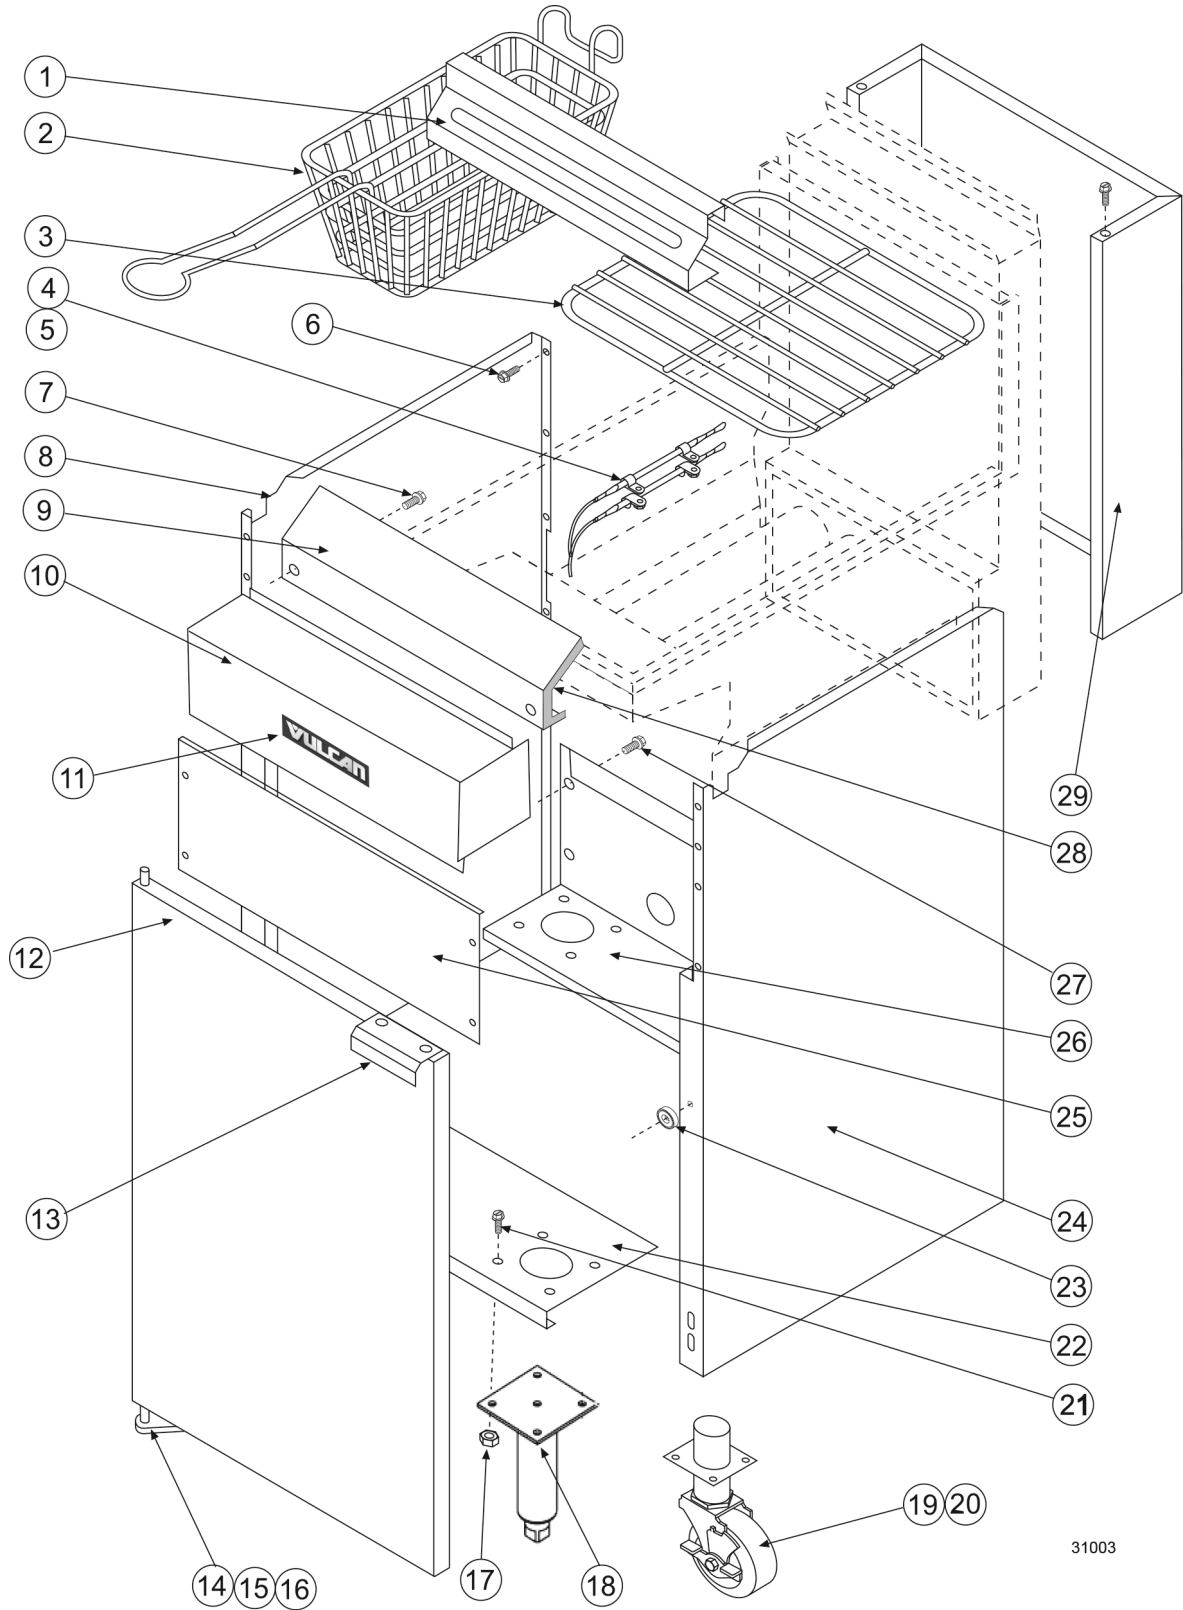

31003

BODY UNIT

BODY UNIT

ILLUS. PL-31003	PART NO.	NAME OF PART	AMT.
1	00-419664-00002	Hanger - Basket (LG300 / LG400).....	1
	00-418321-00002	Hanger - Basket (LG500).....	1
2	00-499223-00001	Basket - Twin (LG300 / LG400).....	2
	00-499223-00002	Basket - Twin (LG500).....	1
3	00-427883-00001	Rack - Crumb (LG300).....	1
	00-427883-00002	Rack - Crumb (LG400).....	1
	00-427883-00003	Rack - Crumb (LG500).....	1
4	00-402558-00006	Clamp - Thermostat Bulb.....	2
5	00-417522-00003	Clip - Capillary.....	2
6	SD-036-03	Self-Tapping Screw 8-18 x 3/8 Hex Washer Hd., Type AB.....	4
7	SD-036-03	Self-Tapping Screw 8-18 x 3/8 Hex Washer Hd., Type AB.....	2
8	00-419778-00006	Body - L.H. Side (Before 1/1/13).....	1
	00-959427-00001	Body - L.H. Side (Starting 1/1/13).....	1
9	00-419656	Heat Shield (LG300 / LG400).....	1
9	00-419656-00002	Heat Shield (LG500).....	1
10	00-419662-000G1	Front Panel (LG300 / LG400).....	1
10	00-419662-000G2	Front Panel Assembly (LG500).....	AR
11	00-957916-00005	Nameplate - Vulcan.....	1
*12	00-421582-000G2	Door Panel Assembly (Stainless Steel).....	1
**	00-959429-000G1	Door Panel Assembly (Stainless Steel).....	1
***	00-421582-000G4	Door Panel Assembly (Stainless Steel).....	1
****	00-959429-000G2	Door Panel Assembly (Stainless Steel).....	1
13	00-419653	Handle.....	1
14	00-428023-000G1	Hinge Assy.....	1
15	SD-032-07	Self-Tapping Screw 10-24 x 1/2 Hex Washer Hd., Type TT.....	2
16	NS-044-09	Nut Assy. 10-24 Hex KEPS.....	2
17	00-123109	Screw 6-32 x 3/8 Serrated Hd.....	AR
18	00-413112-00012	Leg - Plate Mount (6 In.).....	4
19	00-421893-000G1	Caster - Plate Mount (Set of Four).....	1
20	00-421893-000G1	Caster - Plate Mount (Set of Four).....	1
21	NS-044-14	Nut 1/4-20 Hex KEPS.....	AR
22	00-427886-00001	Body - Front Bottom.....	1
23	00-497296-000G1	Magnet Assy.....	1
24	00-419778-00005	Body - R.H. Side (Before 1/1/13).....	1
	00-959427-00002	Body - R.H. Side (Starting 1/1/13).....	1
25	00-419788-00001	Shield - Front (LG300 / LG400).....	1
	00-419788-00002	Shield - Front (LG500).....	1
26	00-427884-00001	Body - Rear Bottom (LG300 / LG400).....	1
	00-497428-00003	Body - Bottom (LG500).....	1
27	SD-032-07	Self-Tapping Screw 10-24 x 1/2 Hex Washer Hd., Type TT.....	4
28	00-419795-000G1	Insulation - Heat Shield (LG300 / LG400).....	1
	00-419795-000G2	Insulation - Heat Shield (LG500).....	1
*29	00-416959-00006	Wrap - Flue.....	1
***	00-418336-00002	Flue - Wrap (SST).....	1
**	00-959423-000G1	Wrap - Flue.....	1
****	00-959423-000G2	Wrap - Flue.....	1
**	00-959424-000G1	Flue.....	1
****	00-959424-000G2	Flue.....	1

* LG300 / LG400 (Before 1/1/13)
** LG300 / LG400 (Starting 1/1/13)
*** LG500 (Before 1/1/13)
**** LG500 (Starting 1/1/13)