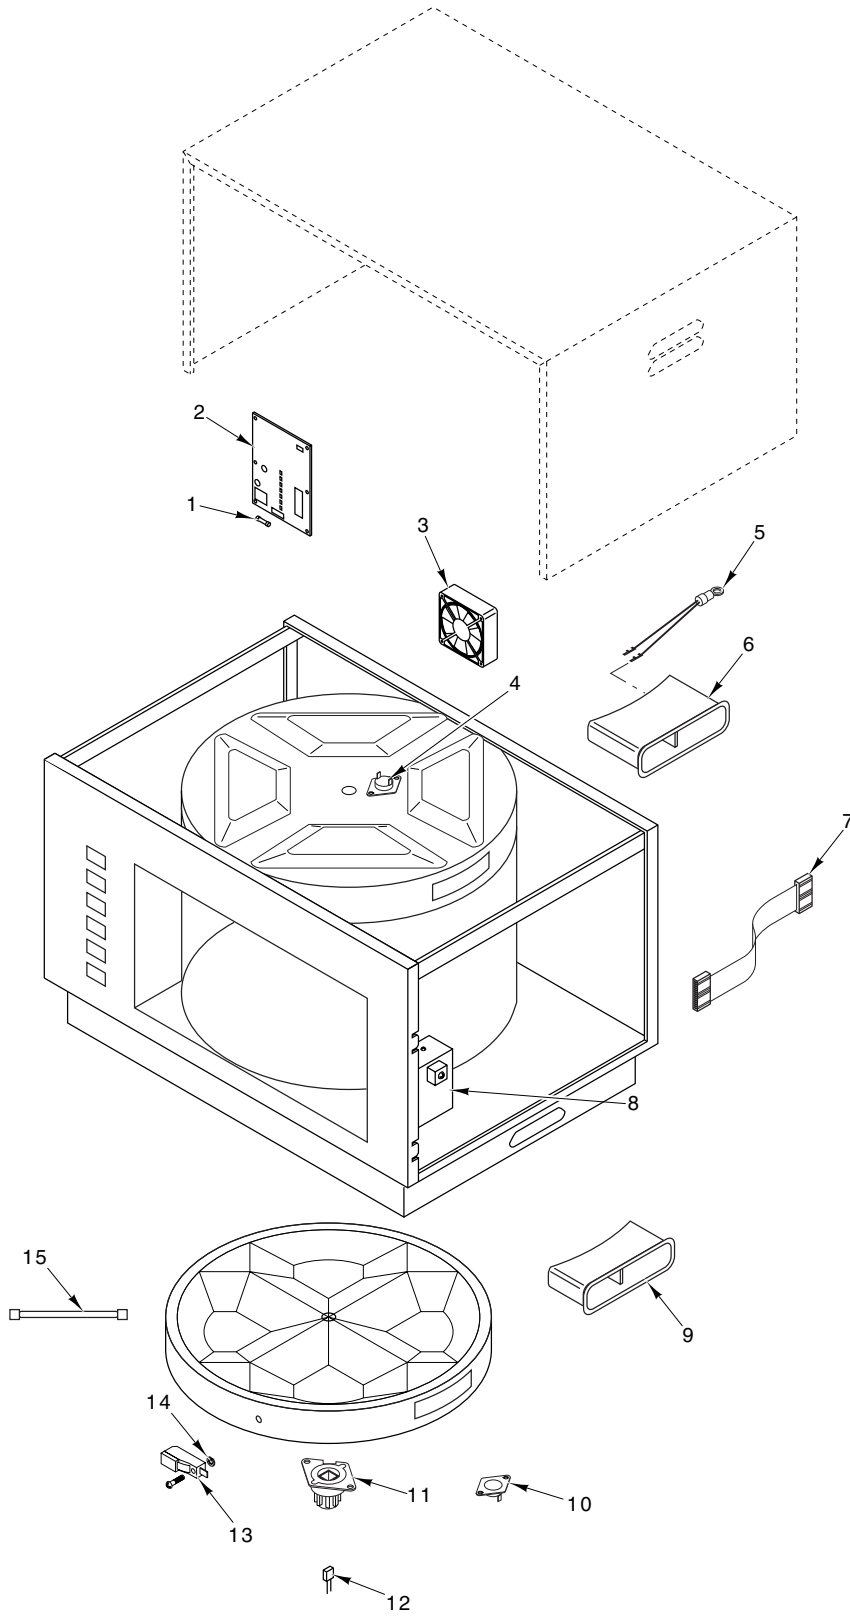

## CATALOG OF REPLACEMENT PARTS

### MODEL VFB2 ELECTRIC *FlashBake*® OVEN

MODEL

ML-126582	VFB2-1
ML-126583	VFB2-2

PL-55493

**INTERIOR PARTS**

**INTERIOR PARTS**

ILLUS. PL-55493	PART NO.	NAME OF PART	AMT.
1	00-853168-00016	Fuse .....	1
2	00-853168-00011	Board – Power Control .....	1
3	00-853168-00009	Fan .....	1
4	00-853168-00029	Thermostat – High Limit .....	1
5	00-853168-00031	Thermistor .....	1
6	00-853168-00017	Duct – Upper Exhaust .....	2
7	00-853168-00015	Cable – Ribbon Control .....	1
8	00-853168-00006	Latch Assy .....	1
9	00-853168-00018	Duct – Lower Exhaust .....	2
10	00-853168-00029	Thermostat – High Limit .....	1
11	00-853168-00030	Post – Center Lamp .....	1
12	00-853168-00032	Sensor – Pan .....	1
13	00-853168-00001	Socket – Lamp .....	8
14	00-853168-00002	Nut (3 mm) .....	8
15	00-853168-00003	Lamp .....	8

PL-55492

**EXTERIOR AND COOKING SURFACE**

ILLUS.	PART NO.	NAME OF PART	AMT.
	PL-55492		
1	00-853168-00022	Nut – Strain Relief .....	1
2	00-853168-00021	Strain Relief – Power Cord .....	1
3	00-853168-00019	Cord – Power (Domestic) .....	1
4	00-853168-00020	Cord – Power (Canadian) .....	1
5	00-853168-00012	Bumper – Door .....	1
6	00-853168-00008	Glass – Inner Door Service Assy. (Includes Items 7 & 8) .....	1
7	00-853168-00027	Window – Inner (W/Film) .....	1
8	00-853168-00028	Gasket – Inner Window .....	1
9	00-853168-00007	Door – Outer Assy. ....	1
10	00-853168-00014	Bezel Assy. (SST) .....	1
11	00-853168-00010	Foot .....	4
12	00-853168-00005	Glass – Lower Service Assy. (Includes Items 13 & 14) .....	1
13	00-853168-00025	Glass – Lower .....	1
14	00-853168-00026	Gasket – Lower Glass .....	1
15	00-853168-00004	Glass – Upper Service Assy. (Includes Items 16 & 17) .....	1
16	00-853168-00023	Glass – Upper .....	1
17	00-853168-00024	Gasket – Upper Glass .....	1