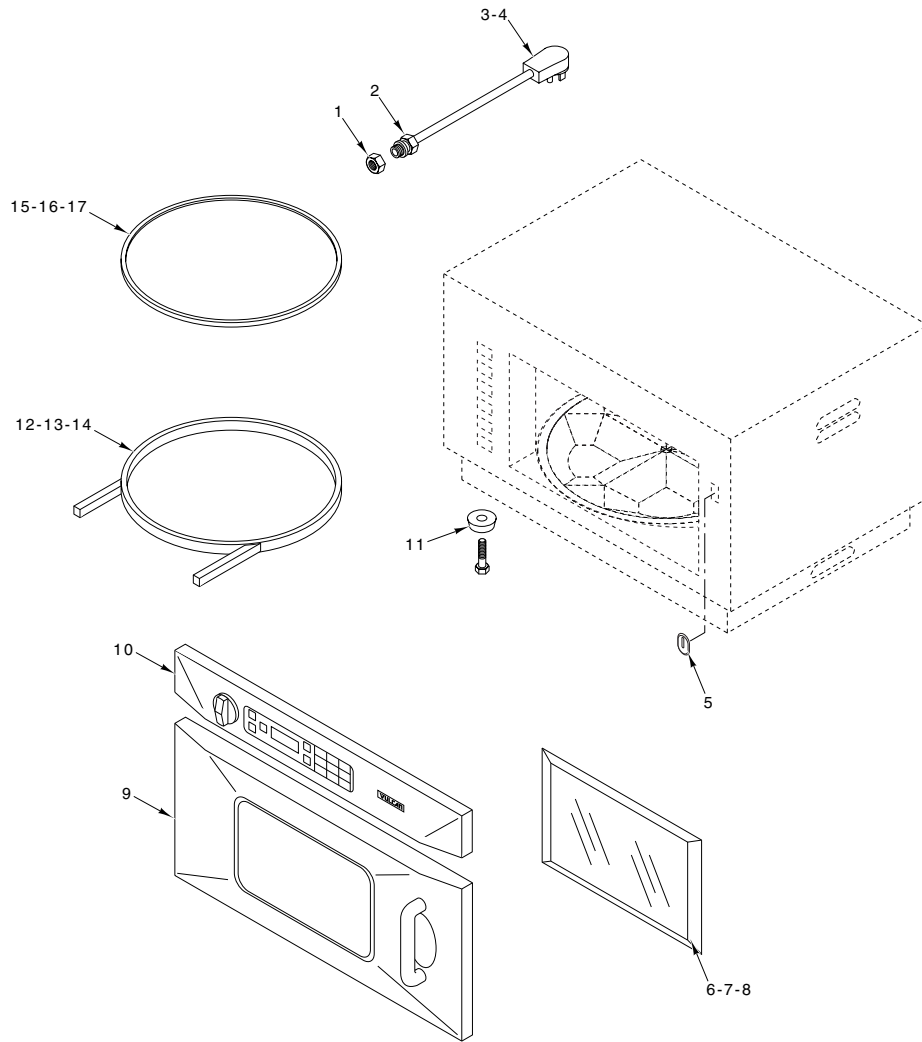

### MODEL VFB2 ELECTRIC *FlashBake*® OVEN

MODEL

ML-126582	VFB2-1
ML-126583	VFB2-2

PL-55493

**INTERIOR PARTS**

**INTERIOR PARTS**

ILLUS. PL-55493	PART NO.	NAME OF PART	AMT.
1	00-853168-00016	Fuse .....	1
2	00-853168-00011	Board – Power Control .....	1
3	00-853168-00009	Fan .....	1
4	00-853168-00029	Thermostat – High Limit .....	1
5	00-853168-00031	Thermistor .....	1
6	00-853168-00017	Duct – Upper Exhaust .....	2
7	00-853168-00015	Cable – Ribbon Control .....	1
8	00-853168-00006	Latch Assy .....	1
9	00-853168-00018	Duct – Lower Exhaust .....	2
10	00-853168-00029	Thermostat – High Limit .....	1
11	00-853168-00030	Post – Center Lamp .....	1
12	00-853168-00032	Sensor – Pan .....	1
13	00-853168-00001	Socket – Lamp .....	8
14	00-853168-00002	Nut (3 mm) .....	8
15	00-853168-00003	Lamp .....	8

PL-55492

**EXTERIOR AND COOKING SURFACE**

ILLUS.	PART NO.	NAME OF PART	AMT.
	PL-55492		
1	00-853168-00022	Nut – Strain Relief .....	1
2	00-853168-00021	Strain Relief – Power Cord .....	1
3	00-853168-00019	Cord – Power (Domestic) .....	1
4	00-853168-00020	Cord – Power (Canadian) .....	1
5	00-853168-00012	Bumper – Door .....	1
6	00-853168-00008	Glass – Inner Door Service Assy. (Includes Items 7 & 8) .....	1
7	00-853168-00027	Window – Inner (W/Film) .....	1
8	00-853168-00028	Gasket – Inner Window .....	1
9	00-853168-00007	Door – Outer Assy. ....	1
10	00-853168-00014	Bezel Assy. (SST) .....	1
11	00-853168-00010	Foot .....	4
12	00-853168-00005	Glass – Lower Service Assy. (Includes Items 13 & 14) .....	1
13	00-853168-00025	Glass – Lower .....	1
14	00-853168-00026	Gasket – Lower Glass .....	1
15	00-853168-00004	Glass – Upper Service Assy. (Includes Items 16 & 17) .....	1
16	00-853168-00023	Glass – Upper .....	1
17	00-853168-00024	Gasket – Upper Glass .....	1