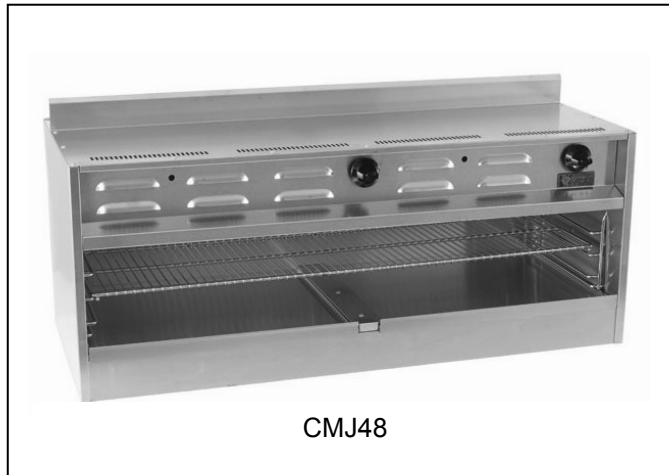

## CMJ AND VCM SERIES GAS CHEESEMELTERS

### MODEL

CMJ24 *ML-135124*

CMJ34 *ML-135123*

CMJ36 *ML-135126*

CMJ48 *ML-135127*

CMJ60 *ML-135128*

CMJ72 *ML-135129*

[www.wolfrange.com](http://www.wolfrange.com)