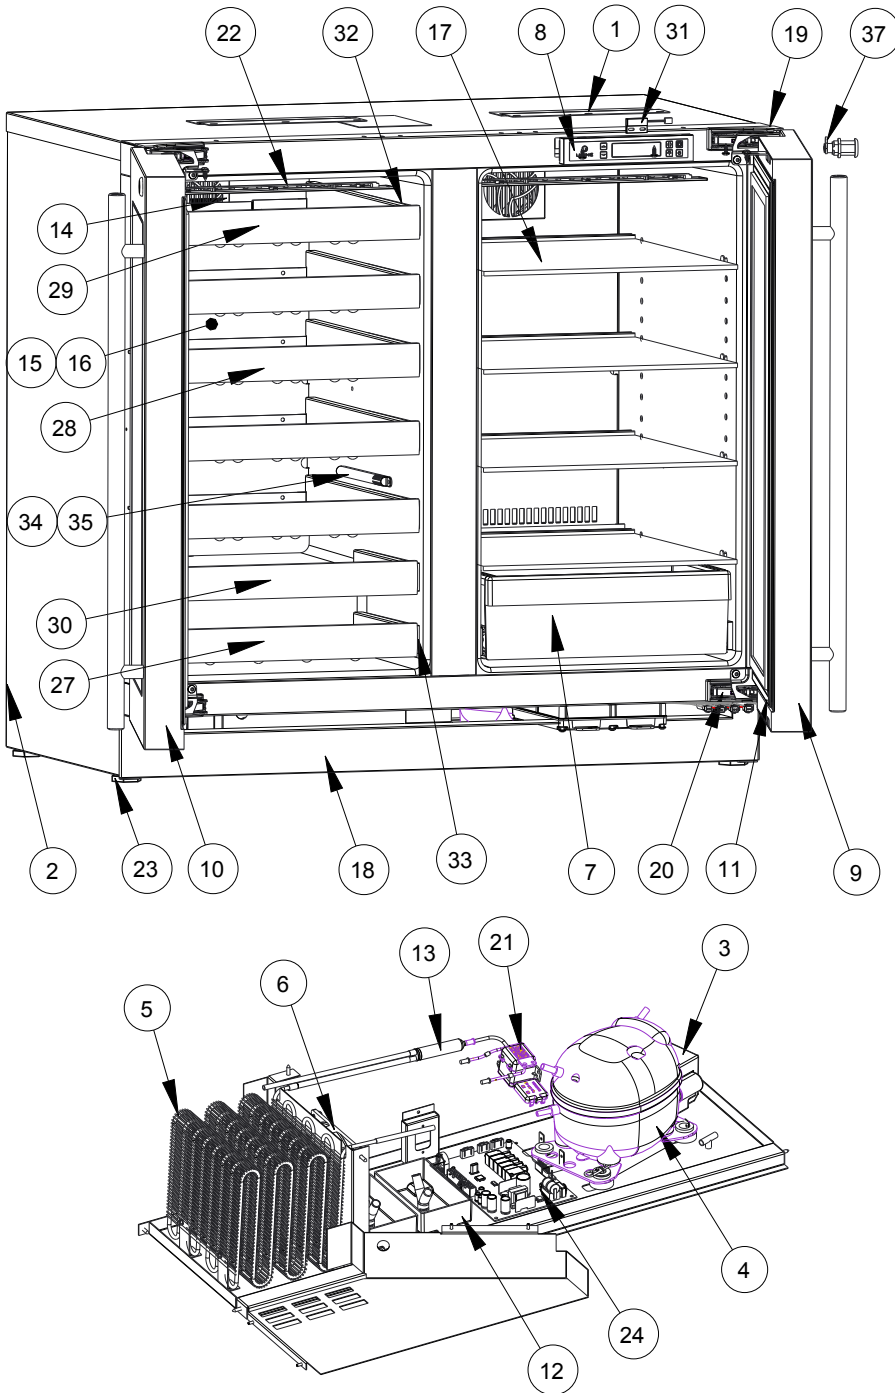

## Parts

U-3036BVWCS-13B		
Item	Description	U-Line P/N
1	Anti tip brackets w/screws	<a href="#">80-54012-00</a>
2	Back panel	<a href="#">80-54126-00</a>
3	Compressor eletricals only	<a href="#">80-54149-00</a>
4	Compressor w/electricals	<a href="#">80-54150-00</a>
5	Condenser	<a href="#">80-54090-00</a>
6	Condenser fan w/screws	<a href="#">80-54014-00</a>
7	Crisper	<a href="#">80-54025-00</a>
8	Display module	<a href="#">80-54032-00</a>
9	Door assembly w/o hinges	<a href="#">80-54155-00</a>
10	Door assembly w/o hinges	<a href="#">80-54156-00</a>
11	Door gasket	<a href="#">80-54003-00</a>
12	Drain pan w/double sided tape	<a href="#">80-54002-00</a>
13	Drier	<a href="#">80-54076-00</a>
14	Evap fan w/cover and screws	<a href="#">80-54151-00</a>
15	Evaporator	<a href="#">80-54125-00</a>
16	Evaporator cover	<a href="#">80-54021-00</a>
17	Glass shelf (1) w/clips	<a href="#">80-54015-00</a>
18	Grille w/ screws	<a href="#">80-54123-00</a>
19	Hinge covers (2 pcs)	<a href="#">80-54001-00</a>
20	Hinges(2) w/screws and covers	<a href="#">80-54013-00</a>
21	By-pass valve	<a href="#">80-54180-00</a>
22	LED light strip and cover assy	<a href="#">80-54000-00</a>
23	Leg Levelers (4)	<a href="#">80-54019-00</a>
24	Main board (no wires or case)	<a href="#">80-54008-00</a>
25	Packaging	<a href="#">80-54127-00</a>
26	Power cord	<a href="#">80-54178-00</a>
27	Rack assembly, bottom	<a href="#">80-54036-00</a>
28	Rack assembly, middle	<a href="#">80-54034-00</a>
29	Rack assembly, top	<a href="#">80-54033-00</a>
30	Rack assembly, lower	<a href="#">80-54035-00</a>
31	Reed switch	<a href="#">80-54134-00</a>
32	Slide assembly, long	<a href="#">80-54047-00</a>
33	Slide assembly, Short	<a href="#">80-54048-00</a>
34	Thermistor (1 piece)	<a href="#">80-54006-00</a>
35	Thermistor cover and pin	<a href="#">80-54023-00</a>
36	Wire Harness, Dual	<a href="#">80-54179-00</a>
37	Universal lock assembly	<a href="#">80-54153-00</a>