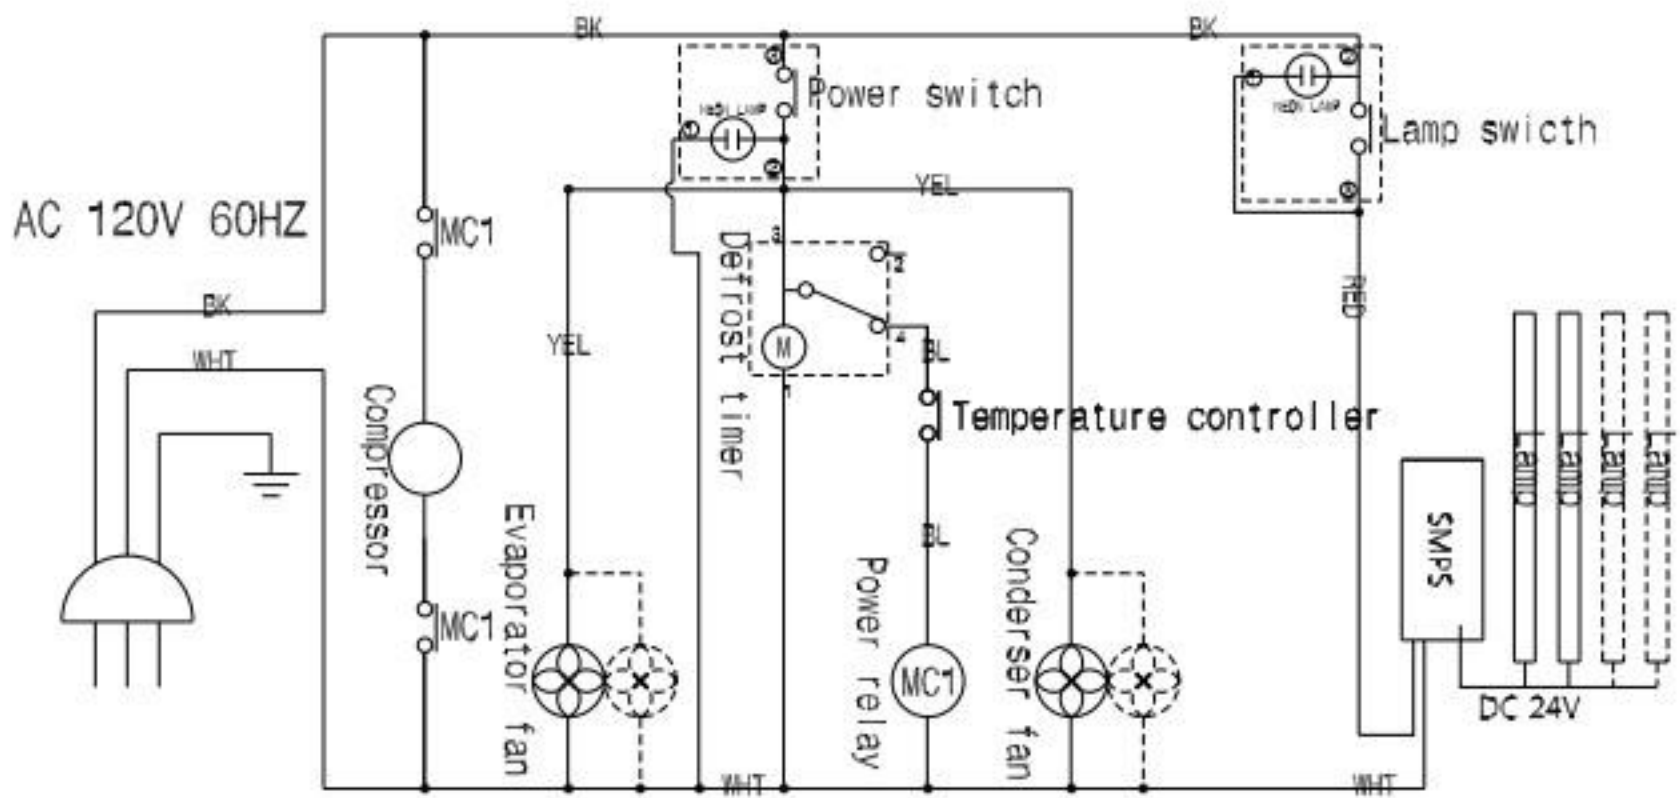

# WIRING DIAGRAM

TOM-30L . TOM-40L . TOM-50L . TOM-60L . TOM-75L . TOM-30S . TOM-40S . TOM-50S . TOM-60S . TOM-75S .  
TOM-W-30 . TOM-W-40 . TOM-W-50 . TOM-W-60 . TOM-W-75 .

# Assembly of OLP And PTC Relay in RSCR Motor (with Clamp Cover Type)