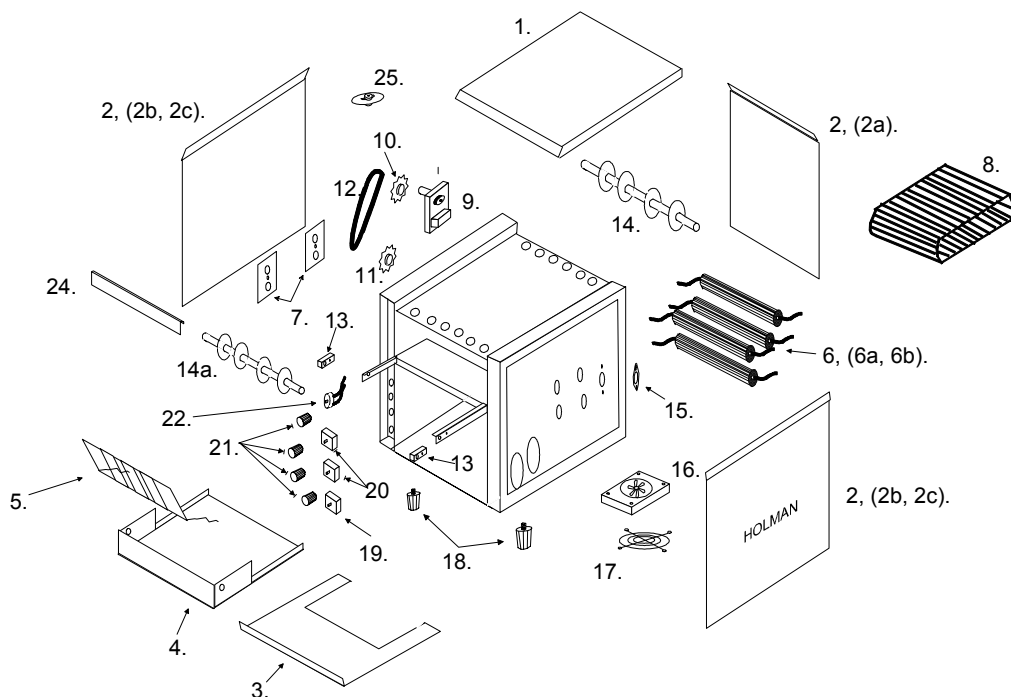

**OPERATOR'S MANUAL  
HOLMAN CONVEYOR TOASTERS  
TURBOTOAST SERIES**

**PARTS LIST MODELS TT960, TT900H**

<u>PART #</u>	<u>QTY.</u>	<u>DESCRIPTION</u>	<u>PART #</u>	<u>QTY.</u>	<u>DESCRIPTION</u>
1). 100993	1	Top Cover	12). 150015	1	Drive Chain
2). 402407	1	Back Panel	13). 200700	2	Bushing, Idler Shaft
2a). 402408	1	Back Panel, (high)	14). 202902	1	Drive Shaft
2b). 401809	2	Side Panel	14a). 202905	1	Idler Shaft
2c). 401732	2	Side Panel (high)	15). 112261	2	Rear Bushing
3). 401726	1	Toast Chute Extension	16). 200561	1	Fan Motor
4). 101093	1	Crumb Tray	17). 200562	1	Fan Grill
5). 200762	1	Load Up tray	18). 200709	4	Leg, 1"
6). 197845	4	Heater Tubes, 208V	19). 200551	1	Power Saver Switch
6a). 197847	4	Heater Tubes, 240V	20a). 200538	2	Infinite Switch, 208/240V
6b). 197846	4	Heater Tubes, 220V	21). 115360	4	Knob
7). 4001917	1	Heater Tube Retainers	22). <a href="#">118042</a>	1	Speed control
8). 160024	1	Conveyor Belt	23). 140024	1	Cord/Plug set (not shown)
9). 200504	1	Drive Motor	24). 401698	1	Swinging Heat Shutter
10). 200645	1	Drive sprocket	25). 115146	1	High Limit Reset
11). 200645	1	Driven Sprocket	26). 200387	1	Fan Motor Cord Set (not shown)
			27). 200736	2	Spring, (not shown)