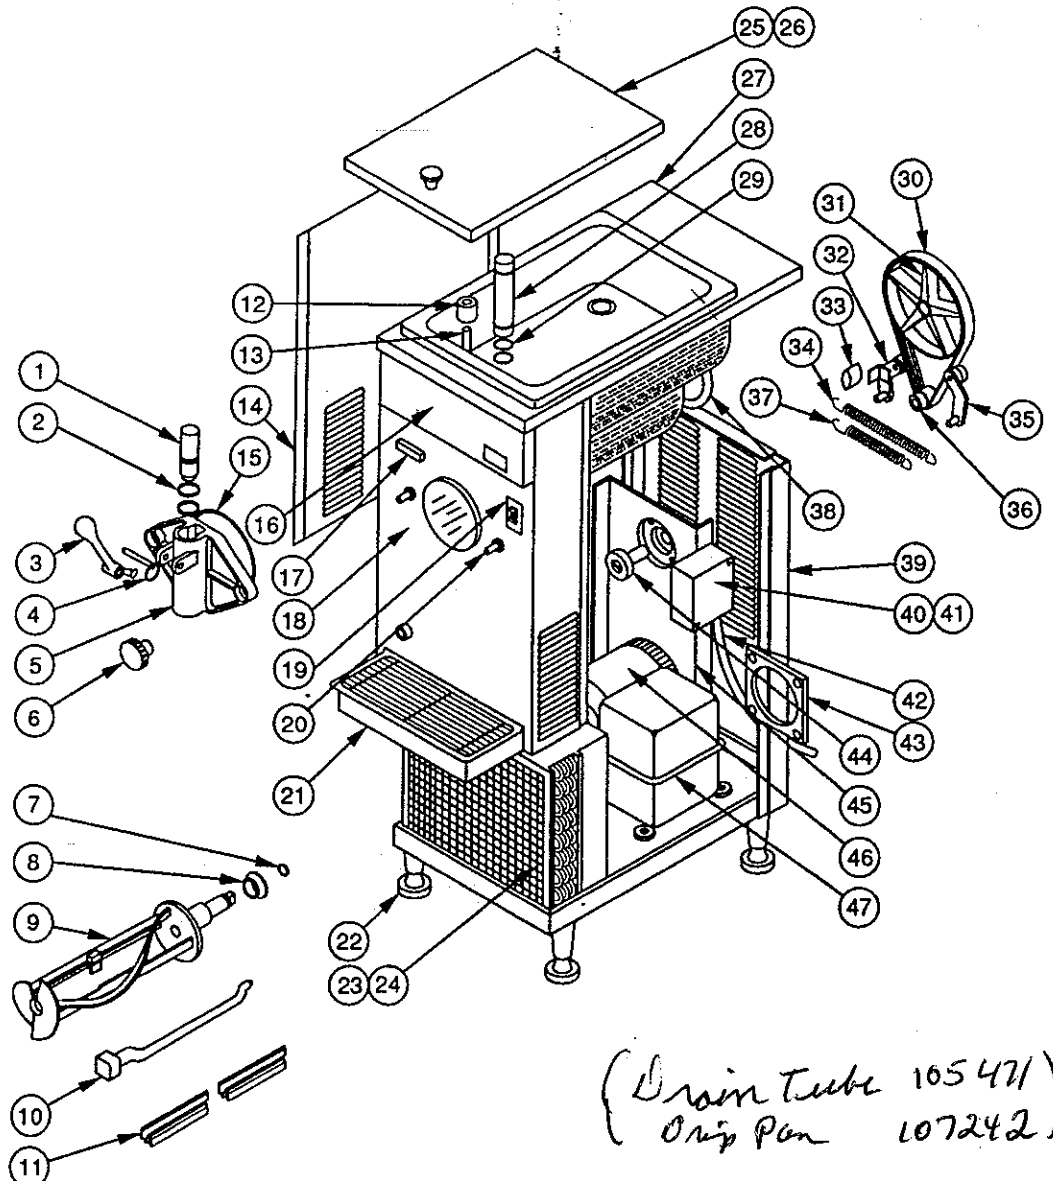

PARTS LIST
(115V, 1Ø, 60 HZ)
LK50

Saniserv.Net

- 1. Spigot Plunger..... 105503
- 2. Spigot Plunger
O-Ring (2)..... 58923
- 3. Spigot Handle..... 65632-02
- 4. Faspin..... 64255
- 5. Front Plate..... 65631-01
- 6. Front Plate Knob (2)..... 64065
- 7. Dasher O-Ring..... 58917
- 8. Rear Seal..... 108541
- 9. Dasher..... 3113-01
- 10. Stator Rod..... 65633
- 11. Scraper Blade (2)..... 104984
- 12. Mix Out Float..... 61396-01
- 13. Reed Switch..... 61397-01
- 14. Side Panel (2)..... 105497-03
- 15. Front Plate O-Ring..... 58911
- 16. Upper Front Panel..... 105498-03
- Panel Retainer..... 104371
- Logo..... 16027-01
- 17. Mix Out Light..... 61395
- Mix Out Light Cable..... 13245
- 18. Front Panel..... 105490-13
- 19. Auto/Cleanout Switch..... 70023
- Switch Decal..... 9510-01
- 20. Front Plate Stud (2)..... 7107
- 21. Drip Tray Support..... 105595-03
- Drip Tray..... 102054
- Drip Tray Insert..... 101948
- 22. Leg (4)..... 64150
- 23. A/C Condensing Assy..... 75552
- Fan Motor..... 75595
- Fan Blade..... 75365
- Shroud Guard..... 106802
- 24. Base..... 105751
- 25. Mix Pan Lid..... 104278-02
- 26. Knob..... 64420
- 27. Top Cover & Evaporator
Assembly..... 105981
- 28. Overflow Tube..... 105398-01
- 29. Tube O-Ring (2)..... 58947
- 30. Belt..... 58887
- 31. Driven Pulley..... 10212
- key, 1/4" Sqr..... 3621
- 32. Torque Idler..... 103248
- Torque Arm Stop..... 105368
- 33. Cushion..... 104648
- 34. Torque Spring..... 64040-02
- Adjusting Cable..... 103745
- 35. Belt Idler..... 103249
- 36. Drive Pulley..... 10290
- Key, 3/16" Sqr..... 3632
- 37. Idler Spring..... 64515
- Spring, Tension
Adjustment Nut..... 2959
- 38. Drain Tube..... 105470
- Hanger..... 105369
- 39. Back Panel..... 105496-03
- 40. Wiring Box Assy..... 15622
- High Pressure Switch..... 71012
- Bracket..... 106486
- 41. Wiring Box Cover..... 61161
- 42. Cord Set..... 13160
- 43. Gasket, Motor Mntg..... 102427
- Saddle, Motor Support
1/8" Spacer..... 104267
- Motor Support (3)
1/2" Spacer..... 104398-02
- Motor Support..... 104398-03