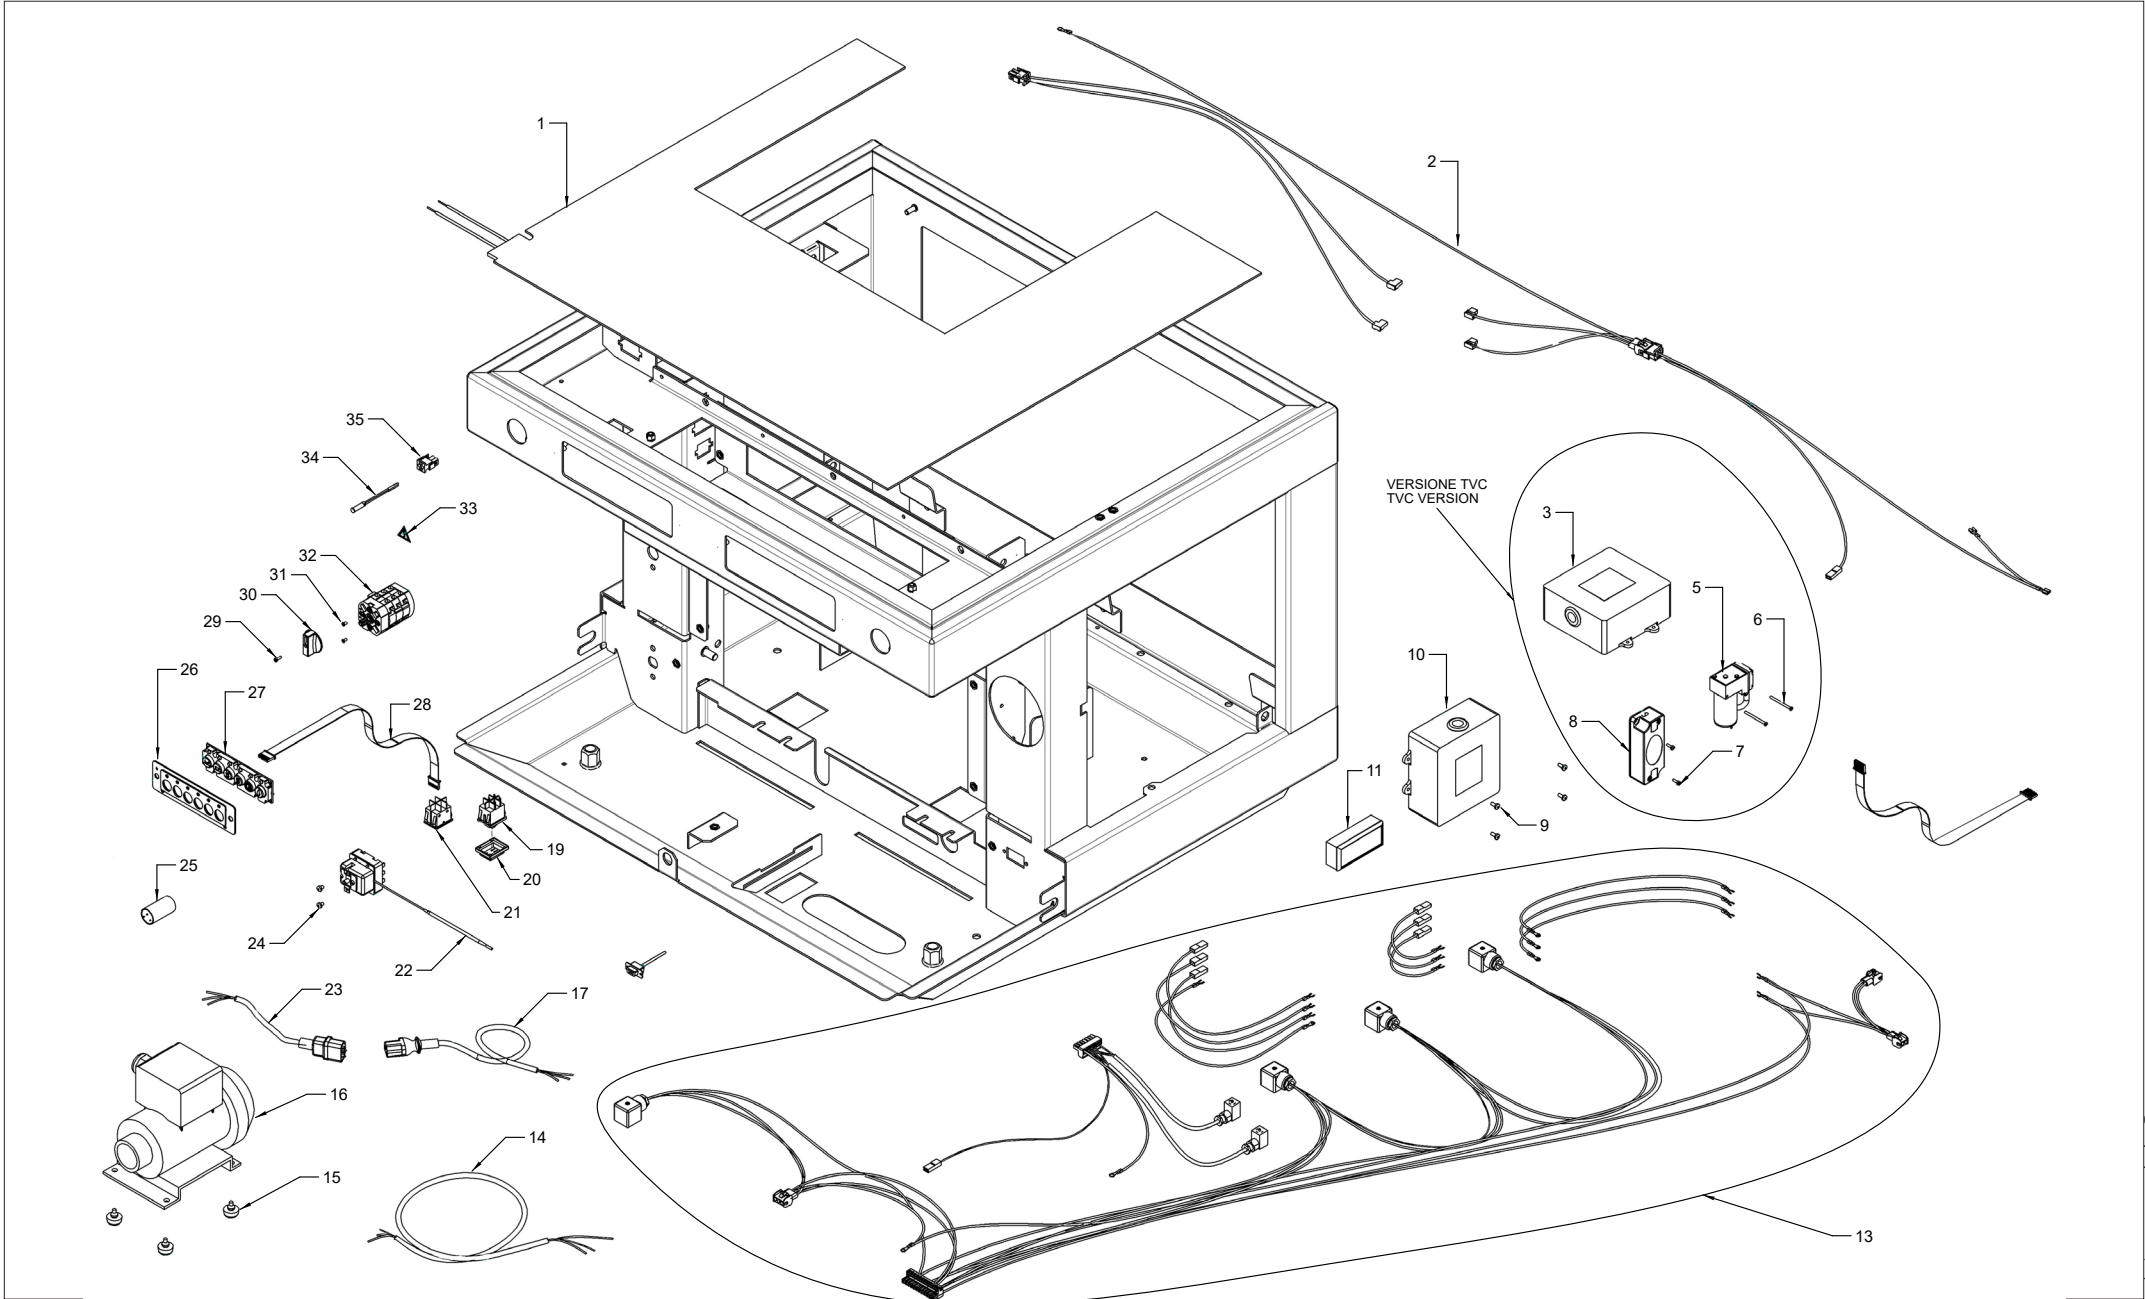

RIF. POS.	CODICE CODE	DESCRIZIONE	DESCRIPTION	NOTE NOTES
1	10905010	TUBO SILICONE TRASPARENTE 7X4	TRASPARENT SILICON TUBE 7X4	
2	10852460	TUBO SPIRALATO SCARICO D16X22 L.2 MT	SPIREAL EXHAUST TUBE D 16X22 L,2MT	
3	10022476B	COPERCHIO VASCHETTA DI SCARICO	DRAIN BOX COVER	
4	10012144	ROMPIGETTO PER VASCHETTA SCARICO	JET BREAKER FOR DRAIN TUBE	
5	10022441A	VASCHETTA SCARICO	DRAIN BOX	
6	10052064	TAPPO VASCHETTA DI SCARICO	DRAIN BOX TOP	
7	10402059	RUBINETTO A SFERA 1/4"M/F	SFERICAL TAP 1/4"M/F	
8	10853068B	RACCORDO DRITTO R1/4 M/F	STRIGHT FITTING R1/4 M/F	
9	10909020	TUBO D4X1,5 TEFLON	TEFLON TUBE D4X1,5	
10	10852594C	TUBO TRAZIONE D3/8F D3/8 NIPLES L2000mm	TRACTION TUBE D3/8F D3/8 NIPLES L2000mm	
11	10355150A	FILTRO POMPA	PUMP FILTER	
12	10852596C	TUBO TRAZIONE D1/4F D3/8 NIPLES L400mm	TRACTION TUBE D1/4F D3/8 NIPLES L400mm	
13	10252062A	POMPA ROTATIVA 70L/H	ROTARY PIMP 70L/H	
14	10809011	DADO 4MA	NUZZLE 4MA	
16	10255022	ANTIVIBRANTE PUFFER D10X10 M4XH10	ANTIVIBRATION PUFFER D10X10 M4XH10	
17	10252098B	MOTORE ELETTRICO.130W 230V	ELECTRICAL MOTOR 130WATT 230V	
18	10802500	DADO 8MA	NUZZLE 8MA	
19	10803521	RONDELLA D8,2 DENTATA	TOOTHED WASHER D 8,2	
20	10252038A	CONDENSATORE 6MF 450VL MOTORE POMPAP.150W 230V	CONDENSER 6MF 450VL PUMP MOTOR 150W 230V	
22	10753056	GOMMINO ANTISCOTTATURA	ANTI-SCALD RUBBER	TVC
23	10853204A	RACCORDO RAPIDO DRITTO 4X1/8M CON OR	RAPID STRIGHT FITTING 4X1/8M WITH OR	TVC
24	10303010C	ELETTROVALVOLA 2VIE 1/8"D1,5 230V	2 WAY SOLENOID 1/8" D1,5 230V	TVC
25	10853068B	RACCORDO DRITTO 6/4 - 1/8"M	STRIGHT FITTING 6/4 -1/8"M	TVC
26	10805126	VITE TC + M3X6	SCREW TC + M3X6	TVC
27	10805027A	VITE TBL + M4X10	SCREW TBL +M4X10	TVC
28	10852004	REGOLATORE DI FLUSSO	FLOW CONTROL	TVC
29	10017850	STAFFA SUPPORTO LANCIA TVC	PIPE SUPPORT CLAMP TVC	TVC
30	10805060	VITE TCEI M4X6	SCREW TCEI M4 X6	TVC
32	10017852	STAFFA SUPPORTO ELETTROVALVOLA TVC ZOE	SOLENOID SUPPORT CLAMP ZOE TVC	TVC