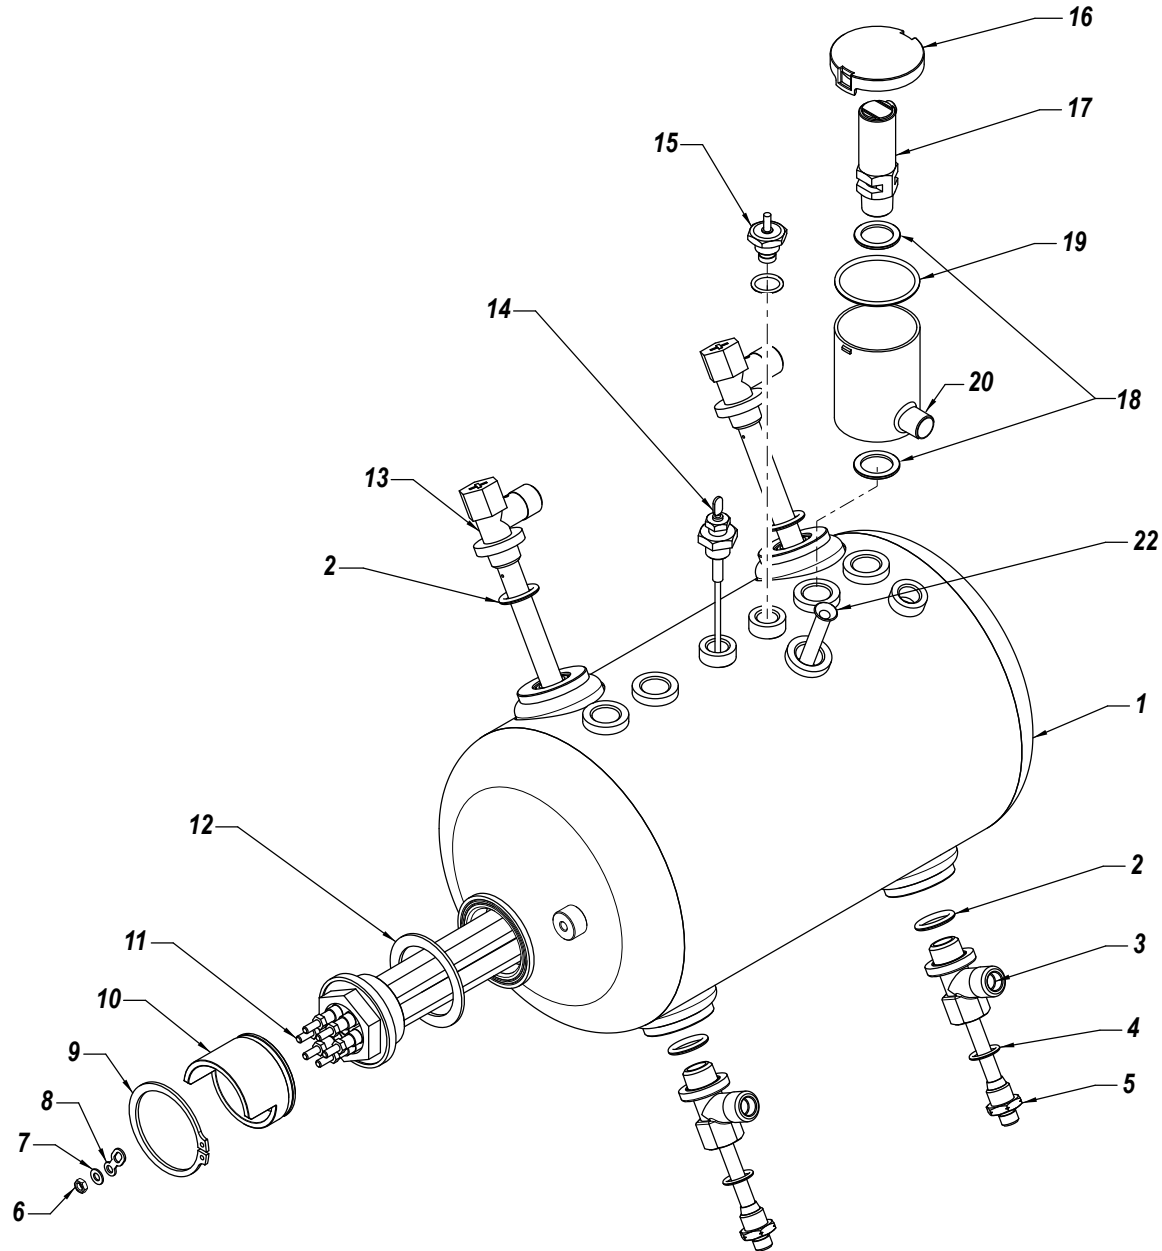

RIF. POS.	CODICE CODE	DESCRIZIONE	DESCRIPTION	NOTE NOTES
1A	10002734	CALDAIA D180	BOILER D180	
1B	IKCAZOKO2230V	KIT CALD.Z.KO.2GR 230V C/RES.+VAL.S.SR	KIT BOILER 10002734 ZOE KOMPACT 2GR 230V	
2	10852219	RONDELLA IN RAME 3/8"	COPPER WASHER 3/8"	
3	10853358	RACCORDO SCAMBIATORE INFERIORE 1/4X3/8X3/8" OT57	EXCHANGERS LOWER JOINT 1/4X3/8X3/8 OT57	
4	10852214	RONDELLA RAME 1/4"	COPPER WASHER 1/4"	
5	10042046A	INIETTORE D.8 TEFLON 1/8" L56	TEFLON INJECTOR D8 1/8" L56	
6A	10806050	DADO M4 PER RESISTENZA	ELECTRIC RESISTANCE NUT M4	
6B	10806054	DADO M4 PER RESISTENZA	ELECTRIC RESISTANCE NUT M4	
7A	10809024	RONDELLA D4	WASHER D4	
7B	10803550	RONDELLA D4	WASHER D4	
8A	10106060	PONTE COLLEGAMENTO RESISTENZA	ELECRTCIC RESISTANCE CONNECTION BRIDGE	
8B	10106068	PONTE COLLEGAMENTO RESISTENZA	ELECRTCIC RESISTANCE CONNECTION BRIDGE	
8C	10106069	PONTE COLLEGAMENTO RESISTENZA	ELECRTCIC RESISTANCE CONNECTION BRIDGE	
9	10806286	ANELLO SEEGER A52X2	CIRCLIP A52X2	
10	10455102A	PROTEZIONE COLLEGAMENTI ELETRICI RESISTENZA	ELECTRIC CONNECTION RESISTANCE PROTECTION	
11A	10455184	RESISTENZA 2500W 230V	ELECTRIC RESISTANCE 2500W 230V	
11B	10455086	RESISTENZA 2500W 120V	ELECTRIC RESISTANCE 2500W 120V	
12	10502020A	RONDELLA PTFE PER RESISTENZA	PTFE WASHER RESISTANCE	
13	10853302	RACCORDO SCAMBIATORE SUPERIORE CON TUBO PRELIEVO	EXCHANGERS UPPER JOINT WHIT INLET TUBE	
14	10112064A	SONDA DI LIVELLO	LEVEL CHECK ROD	
15	10652040A	VALVOLA SFIATO CALDAIA	BOILER RELIEF VALVE	
16	10022497B	COPERCHIO VASCHETTA VALVOLA DI SICUREZZA	COVER TANK SAFETY VALVE	
17	10652058B	VALVOLA DI SICUREZZA	SAFETY VALVE	
18	10852218	RONDELLA RAME D 16,8X D25 X H1,5 mm	COPPER WASHER D 16,8 X D25 X H1,5 mm	
19	10505085	OR 3162	OR 3162	
20	10022489B	VASCHETTA VALVOLA DI SICUREZZA	TANK SAFETY VALVE	
22	10003302	TUBO PESCANTE	INLET TUBE