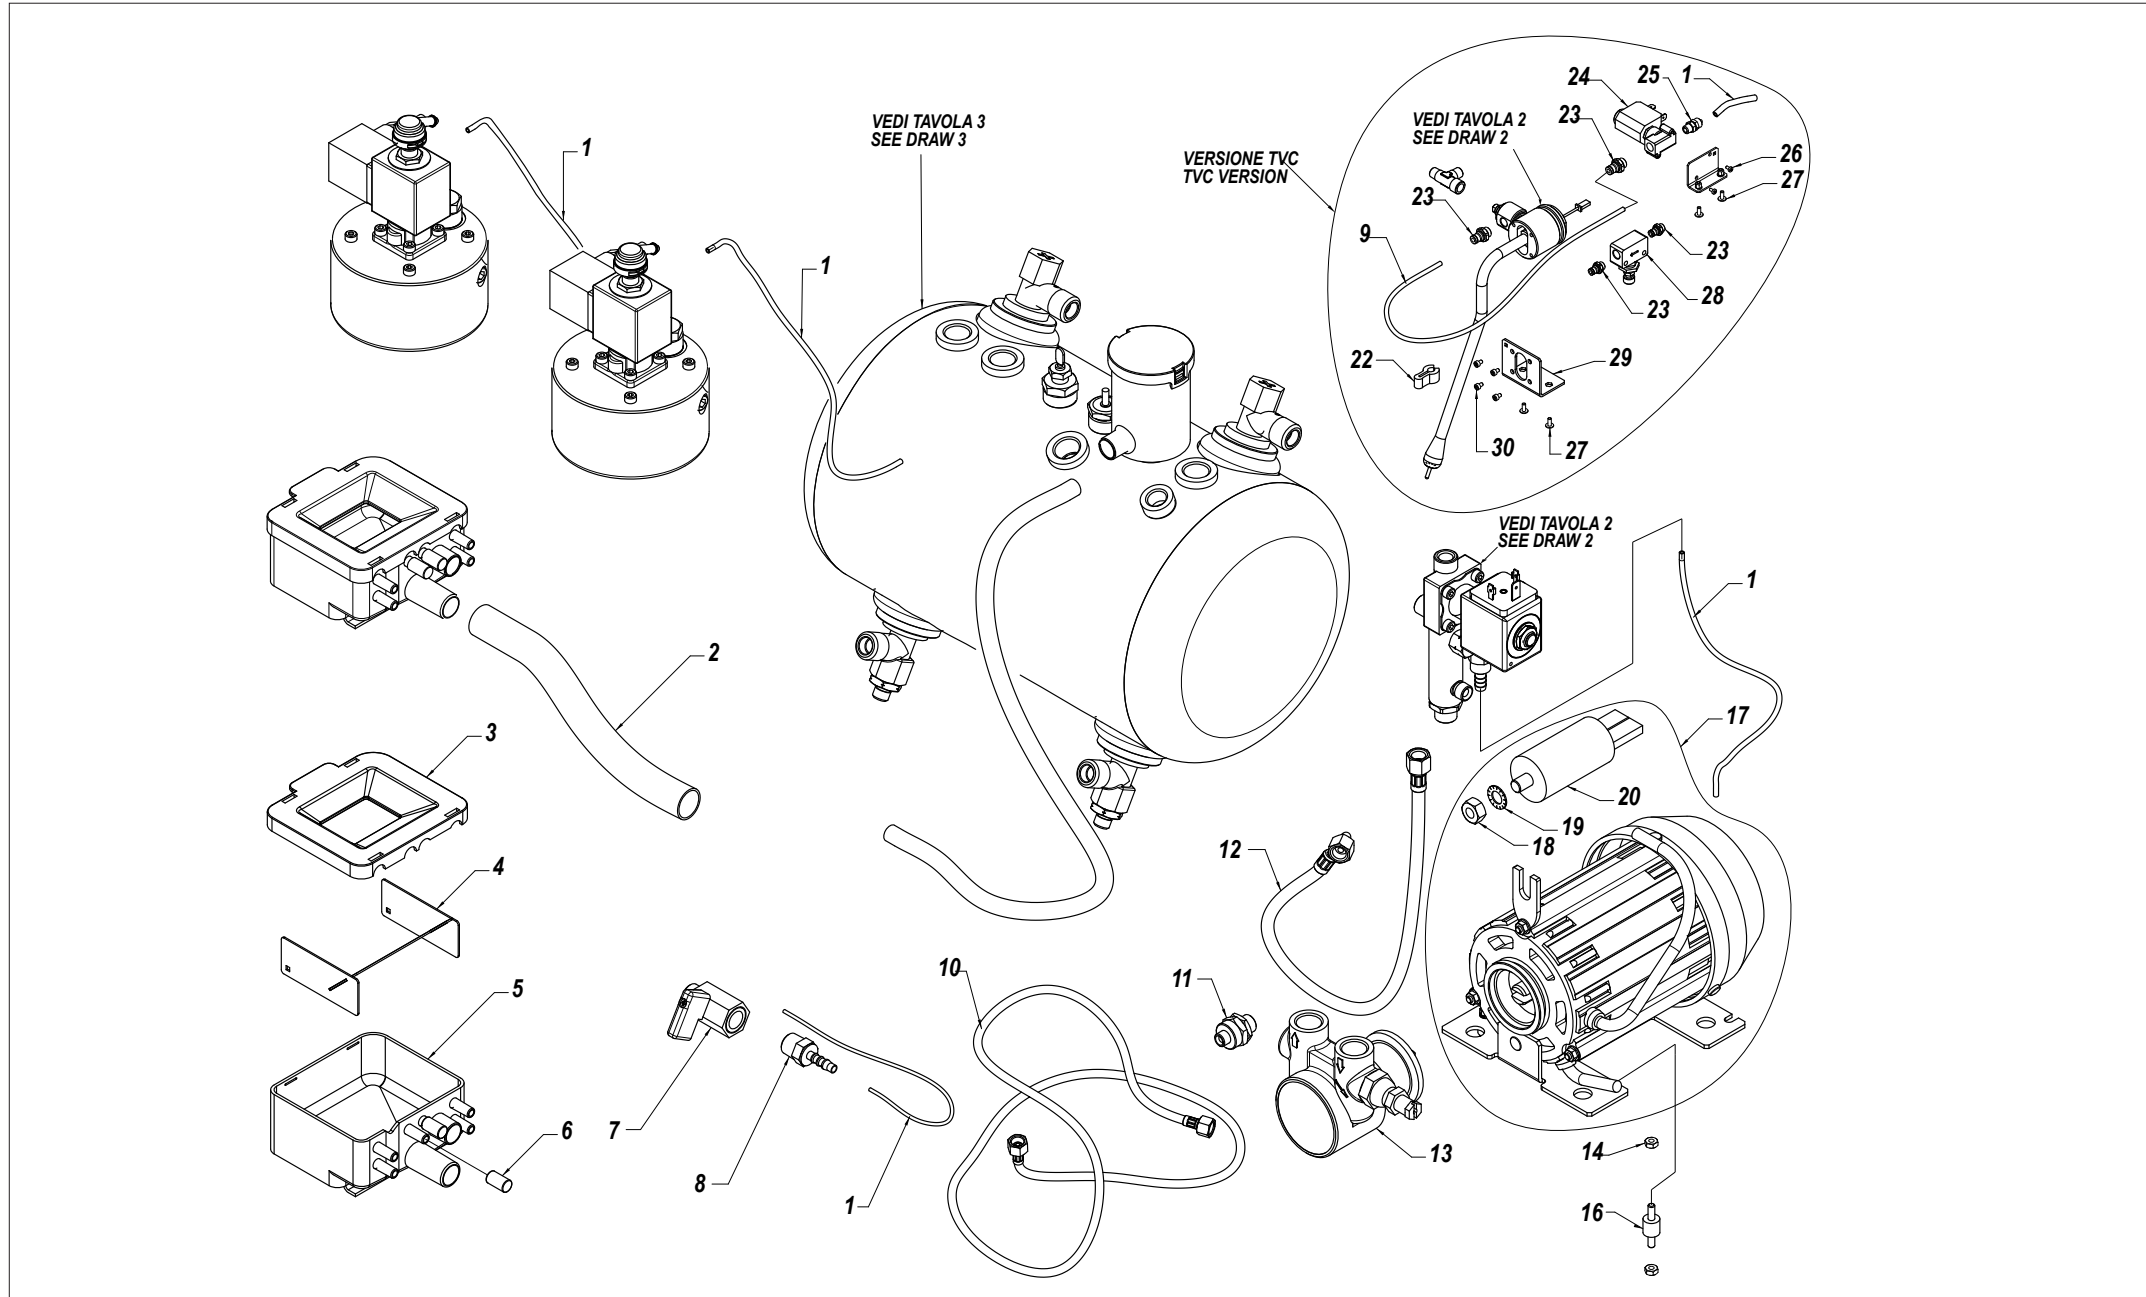

RIF. POS.	CODICE CODE	DESCRIZIONE	DESCRIPTION	NOTE NOTES
1	10905010	TUBO SILICONE TRASPARENTE 7X4	TRASPARENT SILICON TUBE 7X4	
2	10852460	TUBO SPIRALATO SCARICO D16X22 L.2 MT	SPIREAL EXHAUST TUBE D 16X22 L,2MT	
3	10022476B	COPERCHIO VASCHETTA DI SCARICO	DRAIN BOX COVER	
4	10012144	ROMPIGETTO PER VASCHETTA SCARICO	JET BREAKER FOR DRAIN TUBE	
5	10022441A	VASCHETTA SCARICO	DRAIN BOX	
6	10052064	TAPPO VASCHETTA DI SCARICO	DRAIN BOX TOP	
7	10402059	RUBINETTO A SFERA 1/4"M/F	SFERICAL TAP 1/4"M/F	
8	10853068B	RACCORDO DRITTO R1/4 M/F	STRIGHT FITTING R1/4 M/F	
9	10909020	TUBO D4X1,5 TEFLON	TEFLON TUBE D4X1,5	
10	10852594C	TUBO TRAZIONE D3/8F D3/8 NIPLES L2000mm	TRACTION TUBE D3/8F D3/8 NIPLES L2000mm	
11	10355150A	FILTRO POMPA	PUMP FILTER	
12	10852596C	TUBO TRAZIONE D1/4F D3/8 NIPLES L400mm	TRACTION TUBE D1/4F D3/8 NIPLES L400mm	
13	10252062A	POMPA ROTATIVA 70L/H	ROTARY PIMP 70L/H	
14	10809011	DADO 4MA	NUZZLE 4MA	
16	10255022	ANTIVIBRANTE PUFFER D10X10 M4XH10	ANTIVIBRATION PUFFER D10X10 M4XH10	
17	10252098B	MOTORE ELETTRICO.130W 230V	ELECTRICAL MOTOR 130WATT 230V	
18	10802500	DADO 8MA	NUZZLE 8MA	
19	10803521	RONDELLA D8,2 DENTATA	TOOTHED WASHER D 8,2	
20	10252038A	CONDENSATORE 6MF 450VL MOTORE POMPAP.150W 230V	CONDENSER 6MF 450VL PUMP MOTOR 150W 230V	
22	10753056	GOMMINO ANTISCOTTATURA	ANTI-SCALD RUBBER	TVC
23	10853204A	RACCORDO RAPIDO DRITTO 4X1/8M CON OR	RAPID STRIGHT FITTING 4X1/8M WITH OR	TVC
24	10303010C	ELETTROVALVOLA 2VIE 1/8"D1,5 230V	2 WAY SOLENOID 1/8" D1,5 230V	TVC
25	10853068B	RACCORDO DRITTO 6/4 - 1/8"M	STRIGHT FITTING 6/4 -1/8"M	TVC
26	10805126	VITE TC + M3X6	SCREW TC + M3X6	TVC
27	10805027A	VITE TBL + M4X10	SCREW TBL +M4X10	TVC
28	10852004	REGOLATORE DI FLUSSO	FLOW CONTROL	TVC
29	10017850	STAFFA SUPPORTO LANCIA TVC	PIPE SUPPORT CLAMP TVC	TVC
30	10805060	VITE TCEI M4X6	SCREW TCEI M4 X6	TVC
32	10017852	STAFFA SUPPORTO ELETTROVALVOLA TVC ZOE	SOLENOID SUPPORT CLAMP ZOE TVC	TVC