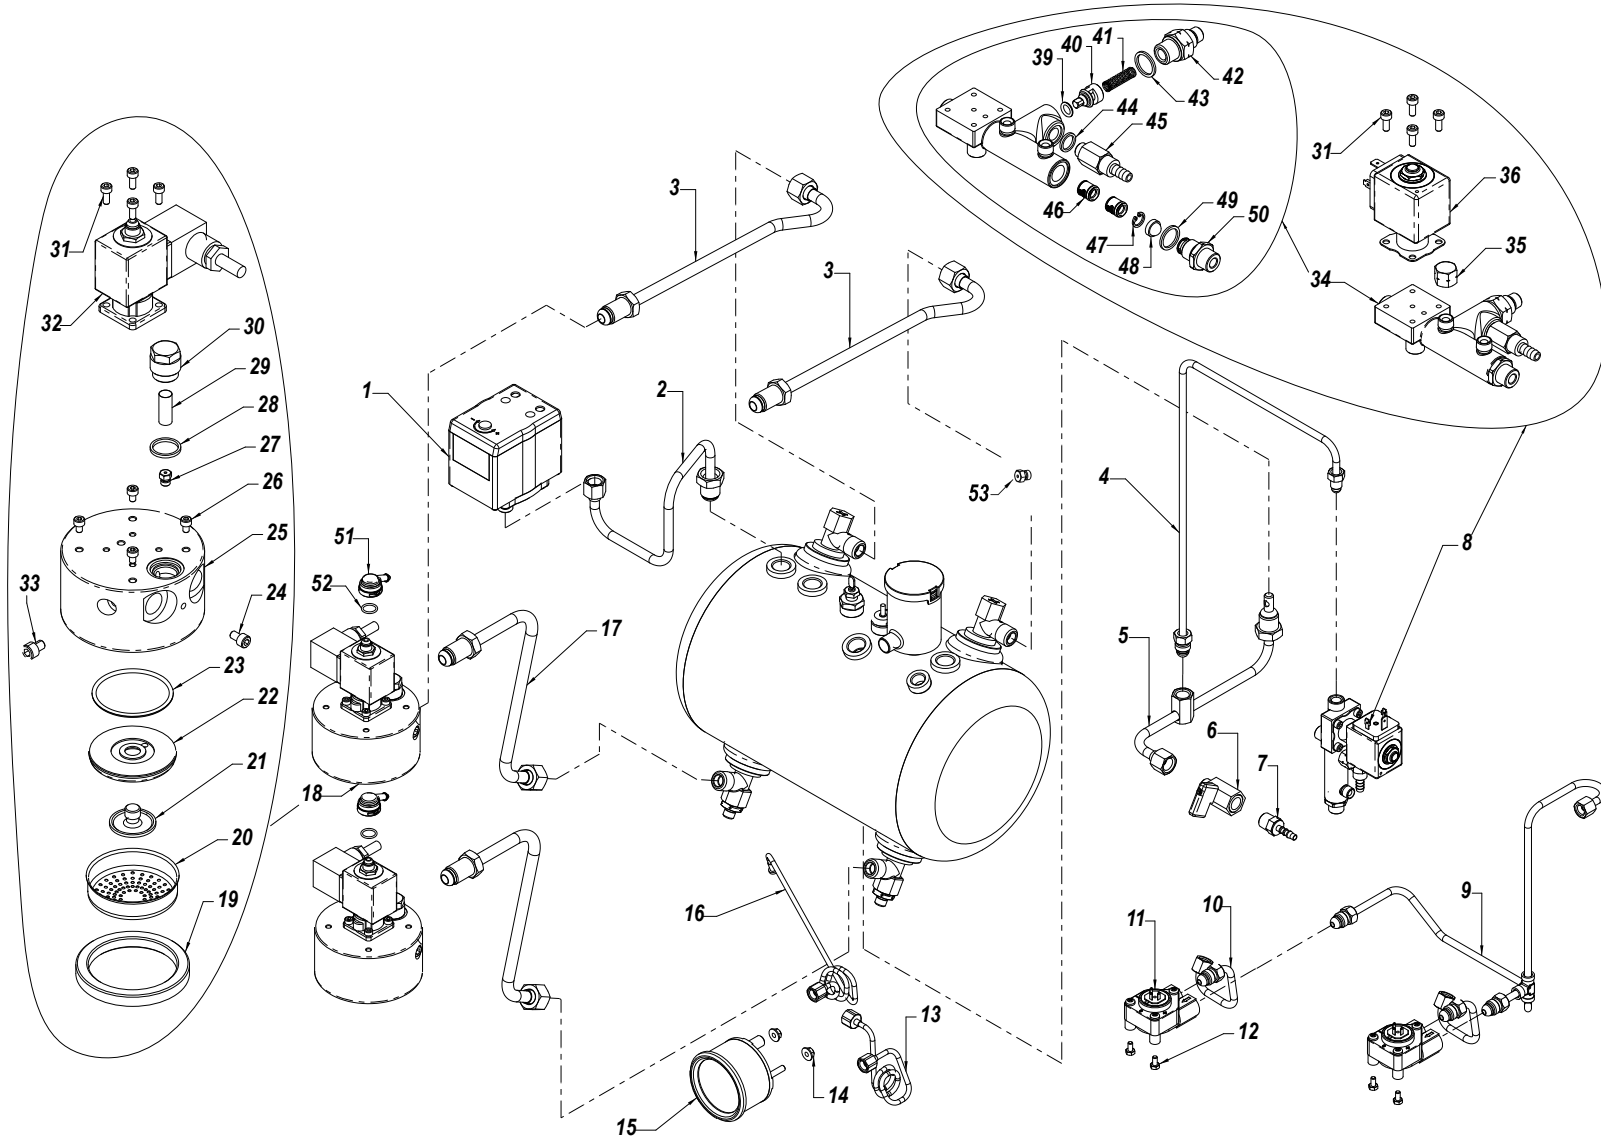

RIF. POS.	CODICE CODE	DESCRIZIONE	DESCRIPTION	NOTE NOTES
1	10602004A	PRESSOSTATO	PRESSURE SENSOR	
2	10003330	TUBO PRESSOSTATO	PRESSURE SENSOR TUBE	
3	10003312	TUBO SCAMBIATORE SUPERIORE	UPPER EXCHAGER TUBE	
4	10003314	TUBO CARICO CALDAIA	BOILER LOADING TUBE	
5	10003317	TUBO DI SCARICO CALDAIA	BOILER DRAIN TUBE	
6	10402059	RUBINETTO A SFERA	SPHERICAL TAP	
7	10853068B	RACCORDO DRITTO	STRAIGHT FITTING	
8	10056130A	ASSIEME MASSELLO LIGHT	LIGHT FILL BLOCK ASSEMBLY	
9	10003326A	TUBO ALIMENTAZIONE VOLUMETRICO	VOLUMETRIC SUPPLY TUBE	
10	10003328	TUBO ALIMENTAZIONE 1° - 2° GRUPPO	1° - 2° GROUP SUPPLY TUBE	
11	10112282B	CONTATORE VOLUMETRICO 1/4"	VOLUMETRIC COUNTER 1/4"	
12	10805074	VITE TE M4X8	SCREW TE M4X6	
13	10002018A	TUBO CAPILLARE MANOMETRO D60 POMPA	GAUGE D60 PUMP HAIRLINE TUBE	
14	10805532	DADO 5MA FLANGIATO	FLANFED NUT 5MA	
15	10552015A	MANOMETRO DOPPIA SCALA D60	DOUBLE RANGE GAUGE D60	
16	10002032A	TUBO CAPILLARE MANOMETRO CALDAIA	GAUGE BOILER HAIRLINE TUBE	
17	10003310	TUBO SCAMBIATORE INFERIORE	LOWER EXCHAGER TUBE	
18	10051992A	GRUPPO EROGAZIONE	DISTRIBUTION GROUP	
19	10502160	GUARNIZIONE SOTTOCOPPA H8,5mm	UNDER CUP SEAL H8,5mm	
20	10052120	DOCCIA RETE GRUPPO	GROUP NET SHOWER	
21	10052141A	DIFFUSORE GRUPPO	GROUP DIFFUSER	
22	10052248B	MAZZOCCO GRUPPO	GROUP MAZZOCCO	
23	10502070A	OR 3187 PER MAZZOCCO	MAZZOCCO OR 3187	
24	10805079	VITE TCEI M5X8	SCREW TCEI M5X8	
25	10052990	GRUPPO EROGAZIONE ANELLO	RING DISTRIBUTION GROUP	
26	10805060	VITE TCEI M4X6	SCREW TCEI M4X6	
27	10052135A	GIGLEUR GRUPPI	GROUPS GIGLEUR	
28	10052143	GUARNIZIONE TAPPO GRUPPO ANELLO	RING GROUP SEAL CAP	
29	10052136	FILTRO GRUPPO ANELLO	FILTER RING GROUP	
30	10052142	TAPPO CHIUSURA GIGLEUR	GIGLEUR CAP	
31	10805071	VITE TCEI M4X6	SCREW TCEI M4X6	
32	10302096	ELETTROVALVOLA 3VIE 32X32 230V D3X1,78	3 WAY SOLENOID 32X32 320V D3X1,78	
32	10302088B	ELETTROVALVOLA 3VIE 32X32 230V	3 WAY SOLENOID 32X32 320V	SEGUE / CONTINUE ---->