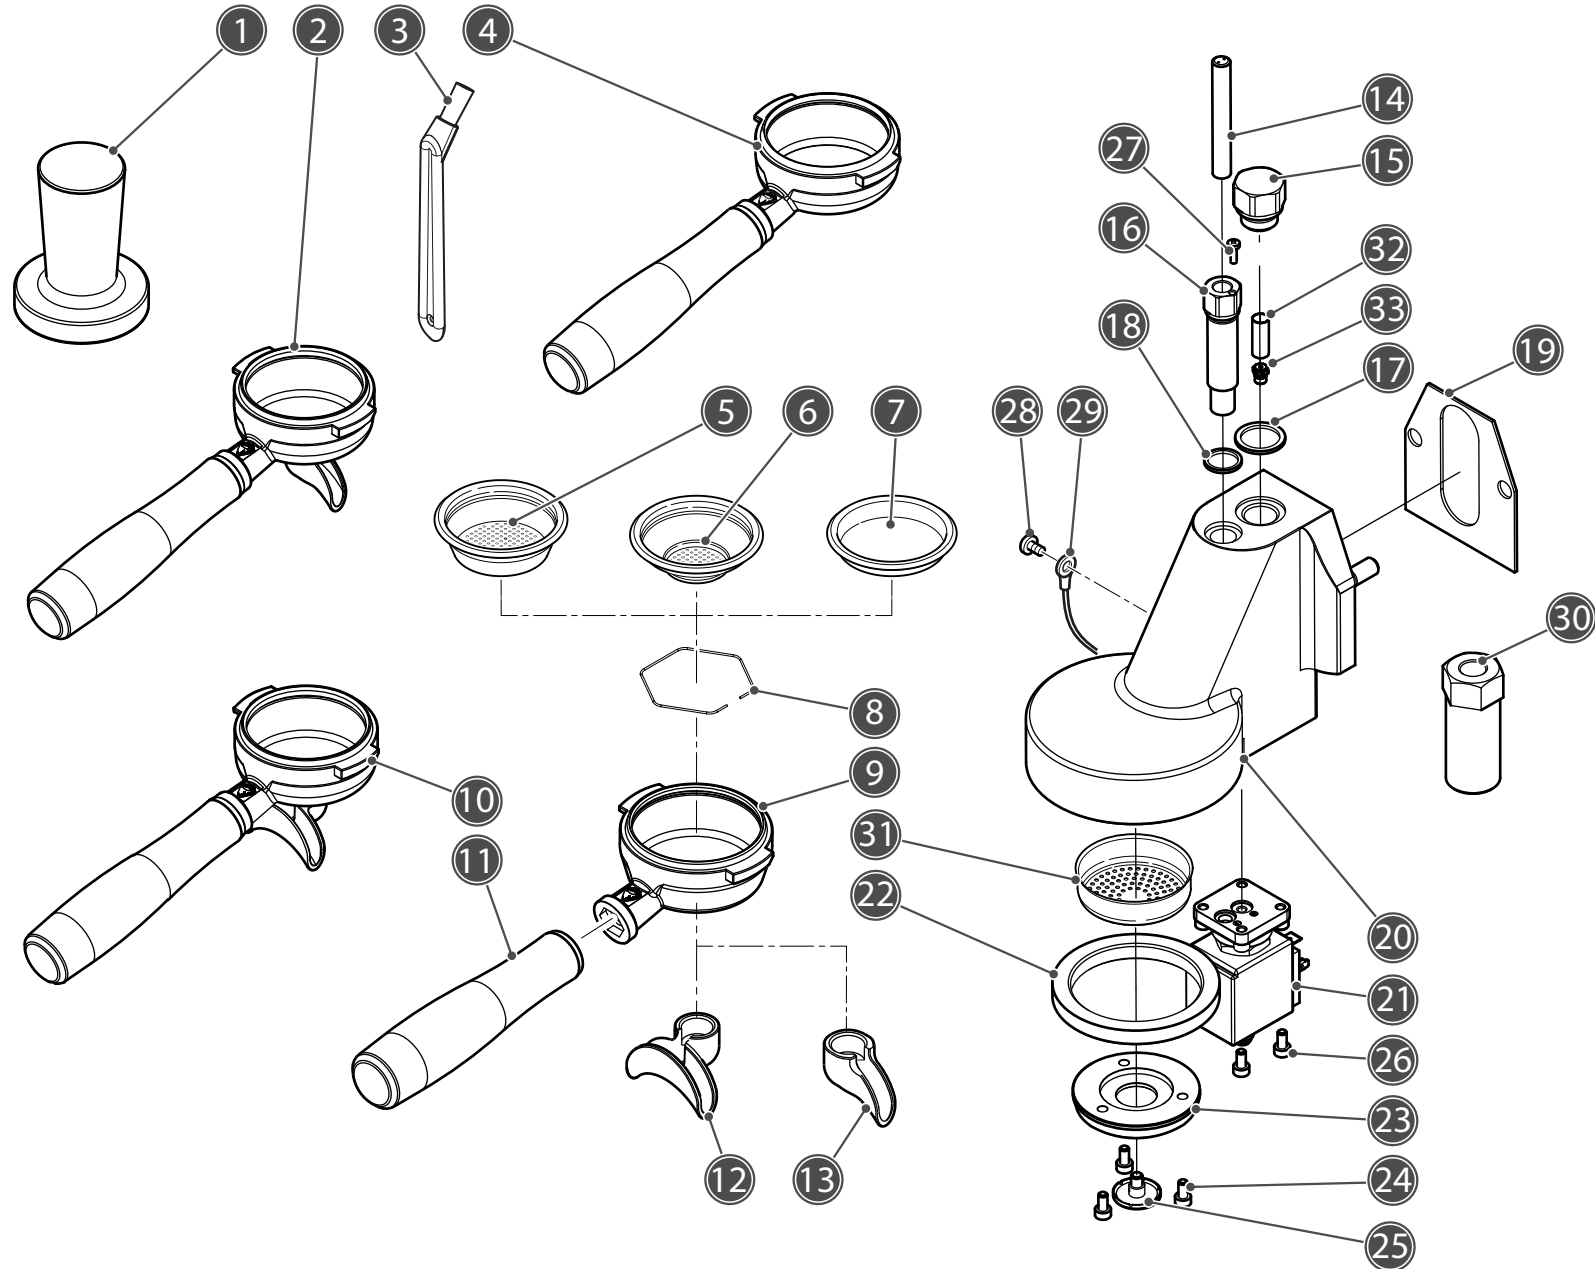

SEGUE / CONTINUE ---->

LEVETTA LANCIA / WAND LEVER

SERBATOIO / TANK

11

RIF. POS.	CODICE CODE	DESCRIZIONE	DESCRIPTION	NOTE NOTES
1	PA051640B	PRESSINO ALL.L.D58MM C/LOGO STAMB.	TAMPER D58 WITH LOGO	
2A	KPOVRRS1TZ6A	ASSIEME PORTAFILTRO 1 TAZZA VR RS ITA 6g	VR RS ITA 6g 1 PORTAFILTER ASSEMBLY	
2B	KPOVRRS1TZ7A	ASSIEME PORTAFILTRO 1 TAZZA VR RS UK 7g	VR RS UK 7g 1 PORTAFILTER ASSEMBLY	
3	10052020	SPAZZOLINO NERO SETOLE BIANCO	BLACK SMALL BRUSH FOR CLEANING	
4	10054262	PORTAFILTRO SANREMO PLASTICA S/FONDO CW	BRASS NAKED FILTER HOLDER	
5A	10052110B	FILTRO 2 TAZZE 14GR H.24MM	2 CUPS FILTER 14GR H24MM	
5B	10053022	FILTRO 2 TZ 14GR H.22MM 407109	2 CUPS FILTER 14GR H22MM	
6A	10052072	FILTRO 1 TZ H.19,4MM 6GR	1 CUP FILTER 6GR	
6B	10052100	FILTRO 1 TAZZA 7GR	1 CUP FILTER 7GR	
7	10052220A	FILTRO CIECO IN ACCIAIO H16	BLIND FILTER STELL H16	
8	10052050	MOLLA FERMA FILTRO D1.2 8F255	STOP FILTER SPRING 7-14GR	
9	10054000A	CORPO PORTAFILTRO OT57 CROM.NSF	FILTER-HOLDER BODY CW510L	
10A	KPOVRRS2TZ14A	ASSIEME PORTAFILTRO 2 TAZZE VR RS ITA 14g	VR RS ITA 14g 2 PORTAFILTER ASSEMBLY	
10B	KPOCUBE2TZ14A	KIT PORTAFILTRO CUBE 2TZ 14GR H22	CUBE 14GR H22 PORTAFILTER ASSEMBLY	
11	10080760A	MANICO P/FILTRO SR PLASTIC.TORN.	SR PORTAFILTER HANDLE PLASTIC	
12	10054040	BECCUCCIO 2 VIE COM.AP.CW510L CROMATO.NSF	2 WAY NOZZLE CW510L	
13	10054030	BECCUCCIO 1 VIA COM.AP.CW510L CROMATO.NSF	1 WAY NOZZLE CW510L	
14A	10115065	RESIST.D.8X60 300W 230V 280MM	GROUP HEATING ELEMENT D8X60 300W 230V	
14B	10115063	RESIST.D.8X60 300W 120V 280MM	GROUP HEATING ELEMENT D8X60 300W 120V	USA/TAIWAN/JAP VERSION
15	10052454	TAPPO SUPERIORE ES.21 GRUPPO RS AISI 303	EXAGONAL SUP. GROUP CAP AISI303	
16	10052442C	PORTA RESISTENZA GRUPPO E61 RS AISI303 NSF C/FERMO	HEATING ELEMENT HOLDER GR.E61 AISI	
17	10052510	RONDELLA RAME 17,3X22X1,5 GR.E61 RS	COPPER WASHER 17,3X22X1,5 GR.E61	
18	10052448	RONDELLA RAME 13X16X1,5 PO.SON.GR.E61 RS	GR.E61 COPPER WASHER 13X16X1,5	
19	10502130	GUARNIZIONE BLOCCO GRUPPO E61 E TV LEVETTA	GROUP E61 LOCK SEAL	
20	10055452	GRUPPO F18/RS/YOU E61 C/PS.OT57CRNSF	COFFEE GROUP E61 F18/RS/YOU	
21	10302082B	ELETTROVALVOLA 3V 24V DC B.32X32 RUB.OT57-316L	3-WAYS SOLENOID VALVE 32X32 24V	
22	10502110	GUARNIZ.SOTTOCOPPA H8,2mm GRUPPO E61	H8,2 UNDER CUP SEAL GROUP E61	
23	10052444B	MAZZOCCO GRUPPO E61 RS AISI304 NSF	GR.E61 MAZZOCCO	
24	10805077	VITE TCEI M4x8 A2	SCREW (HEX CH SOCK) M4X8 A2	
25	10052446B	DIFFUSORE GRUPPO E61 RS AISI304 NSF	GROUP E61 DIFFUSER	
26	10805071	VITE TCEI M4X10 A2 UNI 5931	TCEI M4X10 SCREW A2	
27	10805126	VITE TC+ M3X6 A2 UNI 7687	TCEI SCREW M6X8 A2 UNI 5931	