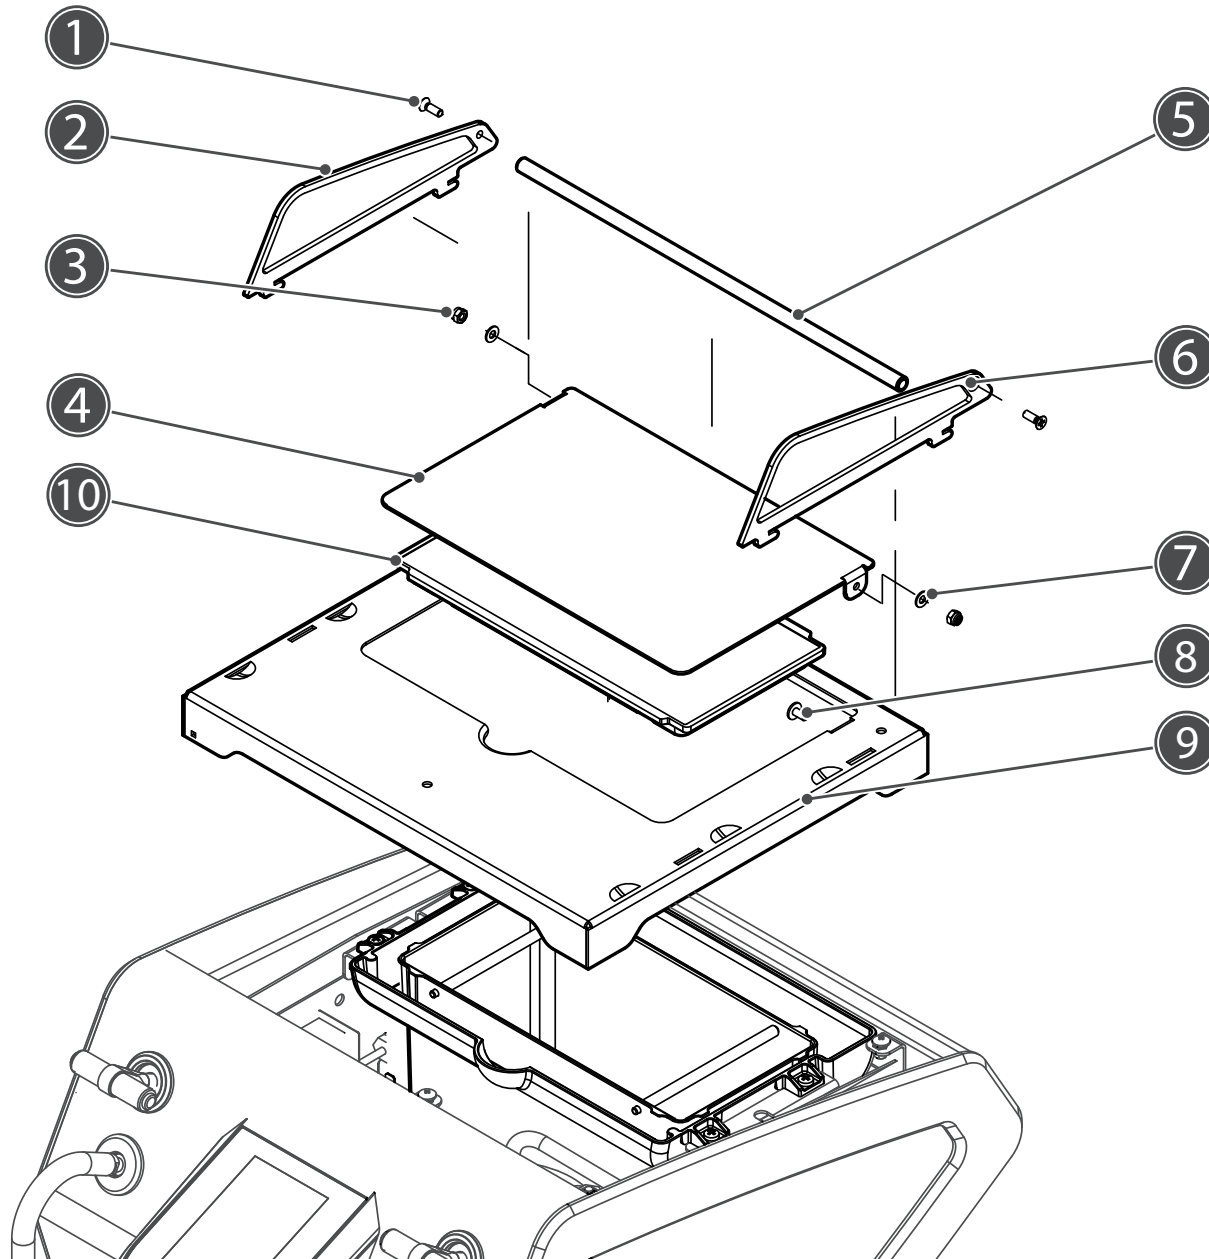

POGGIA TAZZE / CUP HOLDER