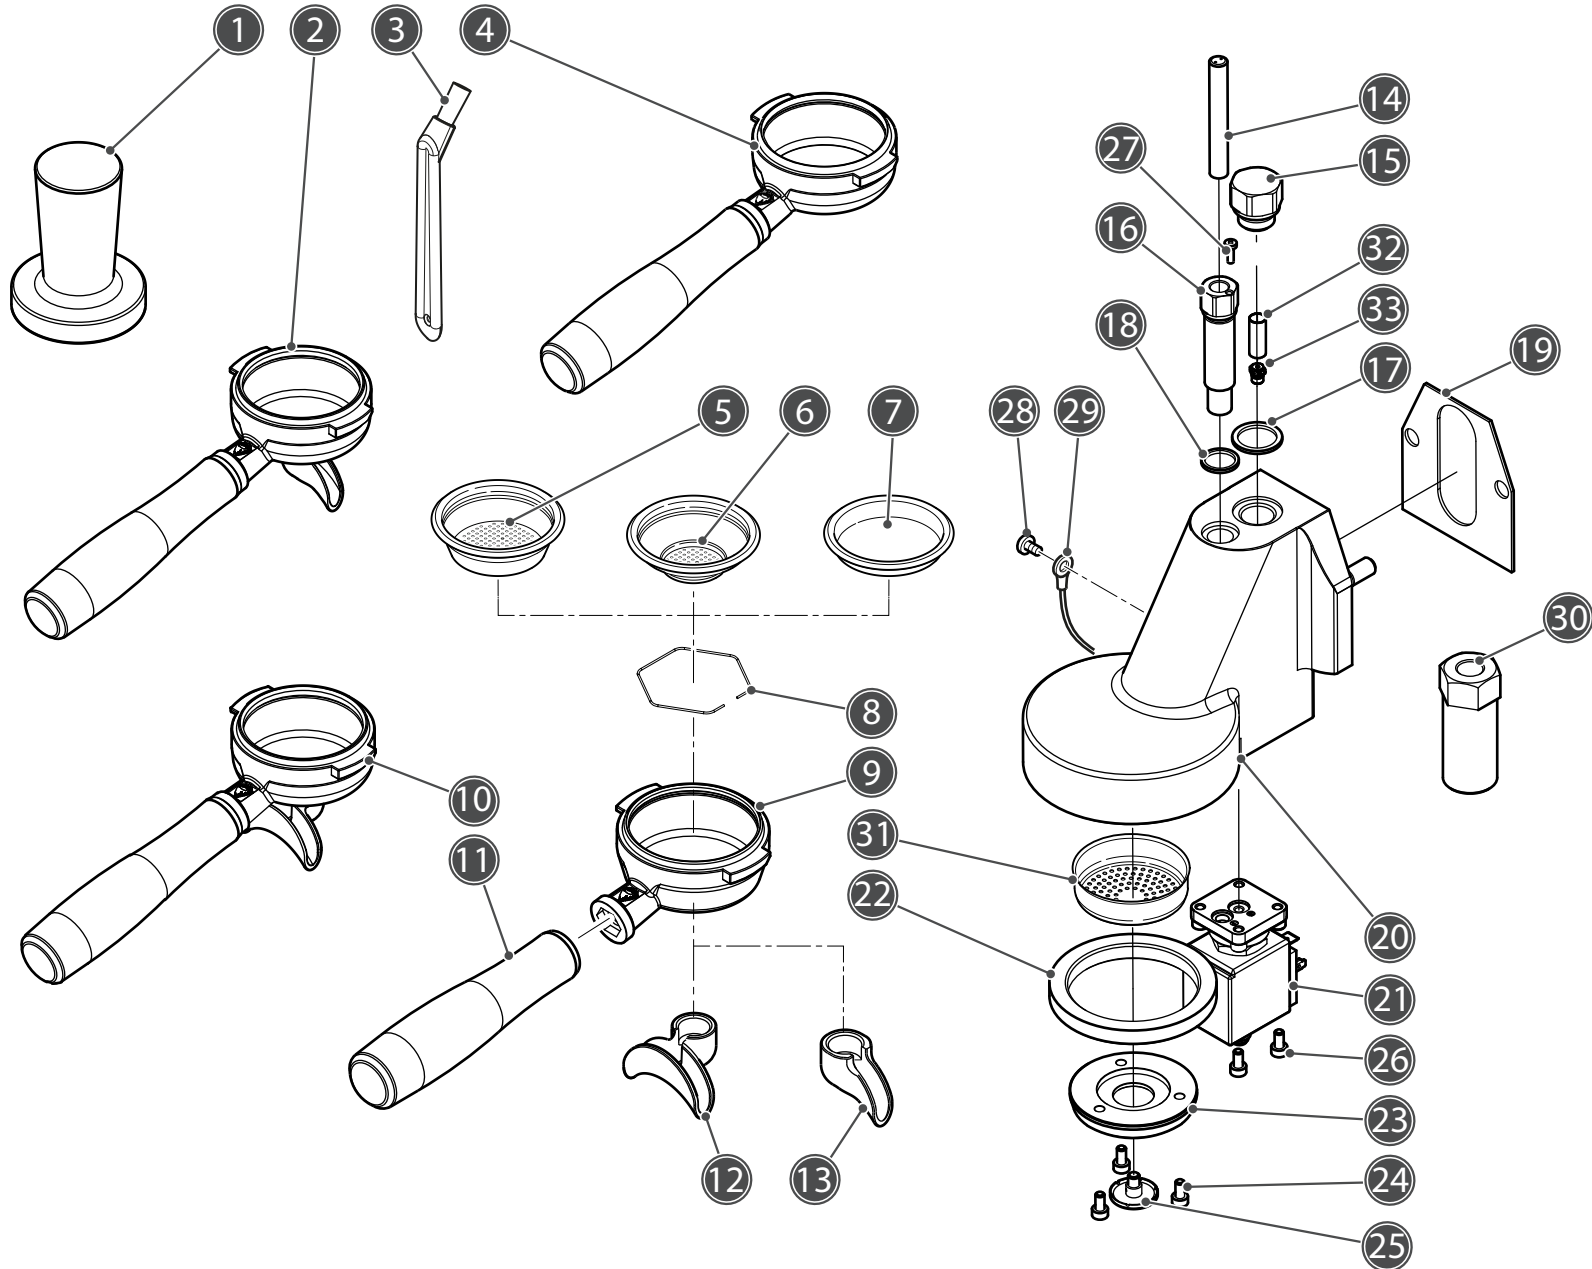

RIF. POS.	CODICE CODE	DESCRIZIONE	DESCRIPTION	NOTE NOTES
1	PA051640B	PRESSINO ALL.L.D58MM C/LOGO STAMB.	TAMPER D58 WITH LOGO	
2A	KPOVRRS1TZ6A	ASSIEME PORTAFILTRO 1 TAZZA VR RS ITA 6g	VR RS ITA 6g 1 PORTAFILTER ASSEMBLY	
2B	KPOVRRS1TZ7A	ASSIEME PORTAFILTRO 1 TAZZA VR RS UK 7g	VR RS UK 7g 1 PORTAFILTER ASSEMBLY	
3	10052020	SPAZZOLINO NERO SETOLE BIANCO	BLACK SMALL BRUSH FOR CLEANING	
4	10054262	PORTAFILTRO SANREMO PLASTICA S/FONDO CW	BRASS NAKED FILTER HOLDER	
5A	10052110B	FILTRO 2 TAZZE 14GR H.24MM	2 CUPS FILTER 14GR H24MM	
5B	10053022	FILTRO 2 TZ 14GR H.22MM 407109	2 CUPS FILTER 14GR H22MM	
6A	10052072	FILTRO 1 TZ H.19,4MM 6GR	1 CUP FILTER 6GR	
6B	10052100	FILTRO 1 TAZZA 7GR	1 CUP FILTER 7GR	
7	10052220A	FILTRO CIECO IN ACCIAIO H16	BLIND FILTER STELL H16	
8	10052050	MOLLA FERMA FILTRO D1.2 8F255	STOP FILTER SPRING 7-14GR	
9	10054000A	CORPO PORTAFILTRO OT57 CROM.NSF	FILTER-HOLDER BODY CW510L	
10A	KPOVRRS2TZ14A	ASSIEME PORTAFILTRO 2 TAZZE VR RS ITA 14g	VR RS ITA 14g 2 PORTAFILTER ASSEMBLY	
10B	KPOCUBE2TZ14A	KIT PORTAFILTRO CUBE 2TZ 14GR H22	CUBE 14GR H22 PORTAFILTER ASSEMBLY	
11	10080760A	MANICO P/FILTRO SR PLASTIC.TORN.	SR PORTAFILTER HANDLE PLASTIC	
12	10054040	BECCUCCIO 2 VIE COM.AP.CW510L CROMATO.NSF	2 WAY NOZZLE CW510L	
13	10054030	BECCUCCIO 1 VIA COM.AP.CW510L CROMATO.NSF	1 WAY NOZZLE CW510L	
14A	10115065	RESIST.D.8X60 300W 230V 280MM	GROUP HEATING ELEMENT D8X60 300W 230V	
14B	10115063	RESIST.D.8X60 300W 120V 280MM	GROUP HEATING ELEMENT D8X60 300W 120V	USA/TAIWAN/JAP VERSION
15	10052454	TAPPO SUPERIORE ES.21 GRUPPO RS AISI 303	EXAGONAL SUP. GROUP CAP AISI303	
16	10052442C	PORTA RESISTENZA GRUPPO E61 RS AISI303 NSF C/FERMO	HEATING ELEMENT HOLDER GR.E61 AISI	
17	10052510	RONDELLA RAME 17,3X22X1,5 GR.E61 RS	COPPER WASHER 17,3X22X1,5 GR.E61	
18	10052448	RONDELLA RAME 13X16X1,5 PO.SON.GR.E61 RS	GR.E61 COPPER WASHER 13X16X1,5	
19	10502130	GUARNIZIONE BLOCCO GRUPPO E61 E TV LEVETTA	GROUP E61 LOCK SEAL	
20	10055452	GRUPPO F18/RS/YOU E61 C/PS.OT57CRNSF	COFFEE GROUP E61 F18/RS/YOU	
21	10302082B	ELETTROVALVOLA 3V 24V DC B.32X32 RUB.OT57-316L	3-WAYS SOLENOID VALVE 32X32 24V	
22	10502110	GUARNIZ.SOTTOCOPPA H8,2mm GRUPPO E61	H8,2 UNDER CUP SEAL GROUP E61	
23	10052444B	MAZZOCCO GRUPPO E61 RS AISI304 NSF	GR.E61 MAZZOCCO	
24	10805077	VITE TCEI M4x8 A2	SCREW (HEX CH SOCK) M4X8 A2	
25	10052446B	DIFFUSORE GRUPPO E61 RS AISI304 NSF	GROUP E61 DIFFUSER	
26	10805071	VITE TCEI M4X10 A2 UNI 5931	TCEI M4X10 SCREW A2	
27	10805126	VITE TC+ M3X6 A2 UNI 7687	TCEI SCREW M6X8 A2 UNI 5931	

SEGUE / CONTINUE ---->

11