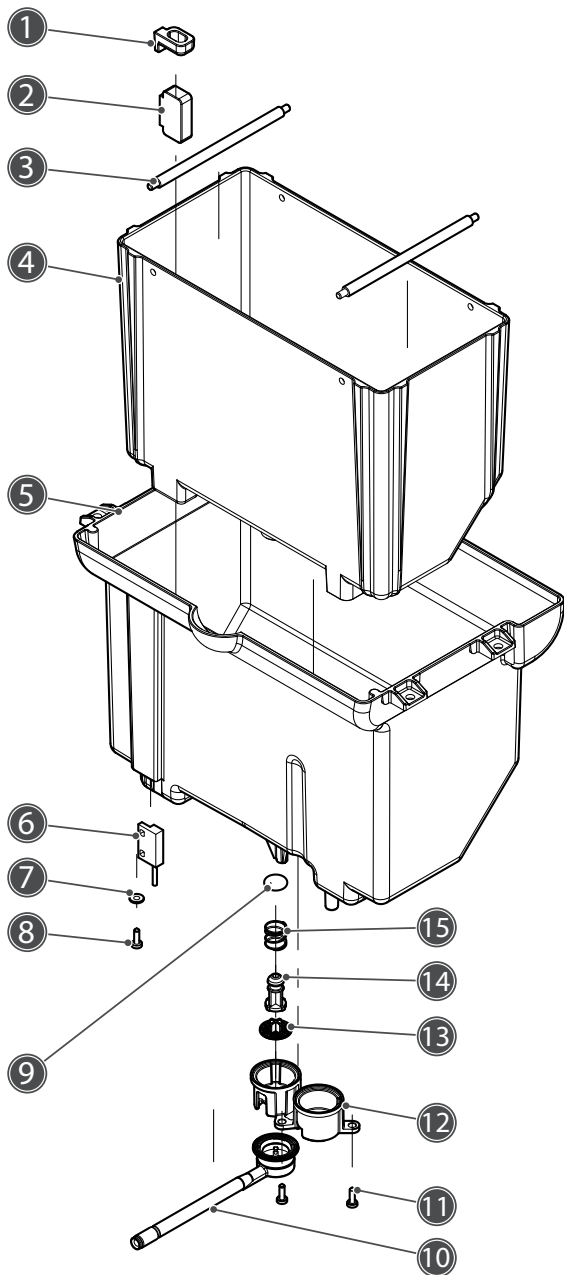

SEGUE / CONTINUE ---->

LEVETTA LANCIA / WAND LEVER

SERBATOIO / TANK

11

RIF. POS.	CODICE CODE	DESCRIZIONE	DESCRIPTION	NOTE NOTES
1	PA051640B	PRESSINO ALL.L.D58MM C/LOGO STAMB.	TAMPER D58 WITH LOGO	
2A	KPOVRRS1TZ6A	ASSIEME PORTAFILTRO 1 TAZZA VR RS ITA 6g	VR RS ITA 6g 1 PORTAFILTER ASSEMBLY	
2B	KPOVRRS1TZ7A	ASSIEME PORTAFILTRO 1 TAZZA VR RS UK 7g	VR RS UK 7g 1 PORTAFILTER ASSEMBLY	
3	10052020	SPAZZOLINO NERO SETOLE BIANCO	BLACK SMALL BRUSH FOR CLEANING	
4	10054262	PORTAFILTRO SANREMO PLASTICA S/FONDO CW	BRASS NAKED FILTER HOLDER	
5A	10052110B	FILTRO 2 TAZZE 14GR H.24MM	2 CUPS FILTER 14GR H24MM	
5B	10053022	FILTRO 2 TZ 14GR H.22MM 407109	2 CUPS FILTER 14GR H22MM	
6A	10052072	FILTRO 1 TZ H.19,4MM 6GR	1 CUP FILTER 6GR	
6B	10052100	FILTRO 1 TAZZA 7GR	1 CUP FILTER 7GR	
7	10052220A	FILTRO CIECO IN ACCIAIO H16	BLIND FILTER STELL H16	
8	10052050	MOLLA FERMA FILTRO D1.2 8F255	STOP FILTER SPRING 7-14GR	
9	10054000A	CORPO PORTAFILTRO OT57 CROM.NSF	FILTER-HOLDER BODY CW510L	
10A	KPOVRRS2TZ14A	ASSIEME PORTAFILTRO 2 TAZZE VR RS ITA 14g	VR RS ITA 14g 2 PORTAFILTER ASSEMBLY	
10B	KPOCUBE2TZ14A	KIT PORTAFILTRO CUBE 2TZ 14GR H22	CUBE 14GR H22 PORTAFILTER ASSEMBLY	
11	10080760A	MANICO P/FILTRO SR PLASTIC.TORN.	SR PORTAFILTER HANDLE PLASTIC	
12	10054040	BECCUCCIO 2 VIE COM.AP.CW510L CROMATO.NSF	2 WAY NOZZLE CW510L	
13	10054030	BECCUCCIO 1 VIA COM.AP.CW510L CROMATO.NSF	1 WAY NOZZLE CW510L	
14A	10115065	RESIST.D.8X60 300W 230V 280MM	GROUP HEATING ELEMENT D8X60 300W 230V	
14B	10115063	RESIST.D.8X60 300W 120V 280MM	GROUP HEATING ELEMENT D8X60 300W 120V	USA/TAIWAN/JAP VERSION
15	10052454	TAPPO SUPERIORE ES.21 GRUPPO RS AISI 303	EXAGONAL SUP. GROUP CAP AISI303	
16	10052442C	PORTA RESISTENZA GRUPPO E61 RS AISI303 NSF C/FERMO	HEATING ELEMENT HOLDER GR.E61 AISI	
17	10052510	RONDELLA RAME 17,3X22X1,5 GR.E61 RS	COPPER WASHER 17,3X22X1,5 GR.E61	
18	10052448	RONDELLA RAME 13X16X1,5 PO.SON.GR.E61 RS	GR.E61 COPPER WASHER 13X16X1,5	
19	10502130	GUARNIZIONE BLOCCO GRUPPO E61 E TV LEVETTA	GROUP E61 LOCK SEAL	
20	10055452	GRUPPO F18/RS/YOU E61 C/PS.OT57CRNSF	COFFEE GROUP E61 F18/RS/YOU	
21	10302082B	ELETTROVALVOLA 3V 24V DC B.32X32 RUB.OT57-316L	3-WAYS SOLENOID VALVE 32X32 24V	
22	10502110	GUARNIZ.SOTTOCOPPA H8,2mm GRUPPO E61	H8,2 UNDER CUP SEAL GROUP E61	
23	10052444B	MAZZOCCO GRUPPO E61 RS AISI304 NSF	GR.E61 MAZZOCCO	
24	10805077	VITE TCEI M4x8 A2	SCREW (HEX CH SOCK) M4X8 A2	
25	10052446B	DIFFUSORE GRUPPO E61 RS AISI304 NSF	GROUP E61 DIFFUSER	
26	10805071	VITE TCEI M4X10 A2 UNI 5931	TCEI M4X10 SCREW A2	
27	10805126	VITE TC+ M3X6 A2 UNI 7687	TCEI SCREW M6X8 A2 UNI 5931	