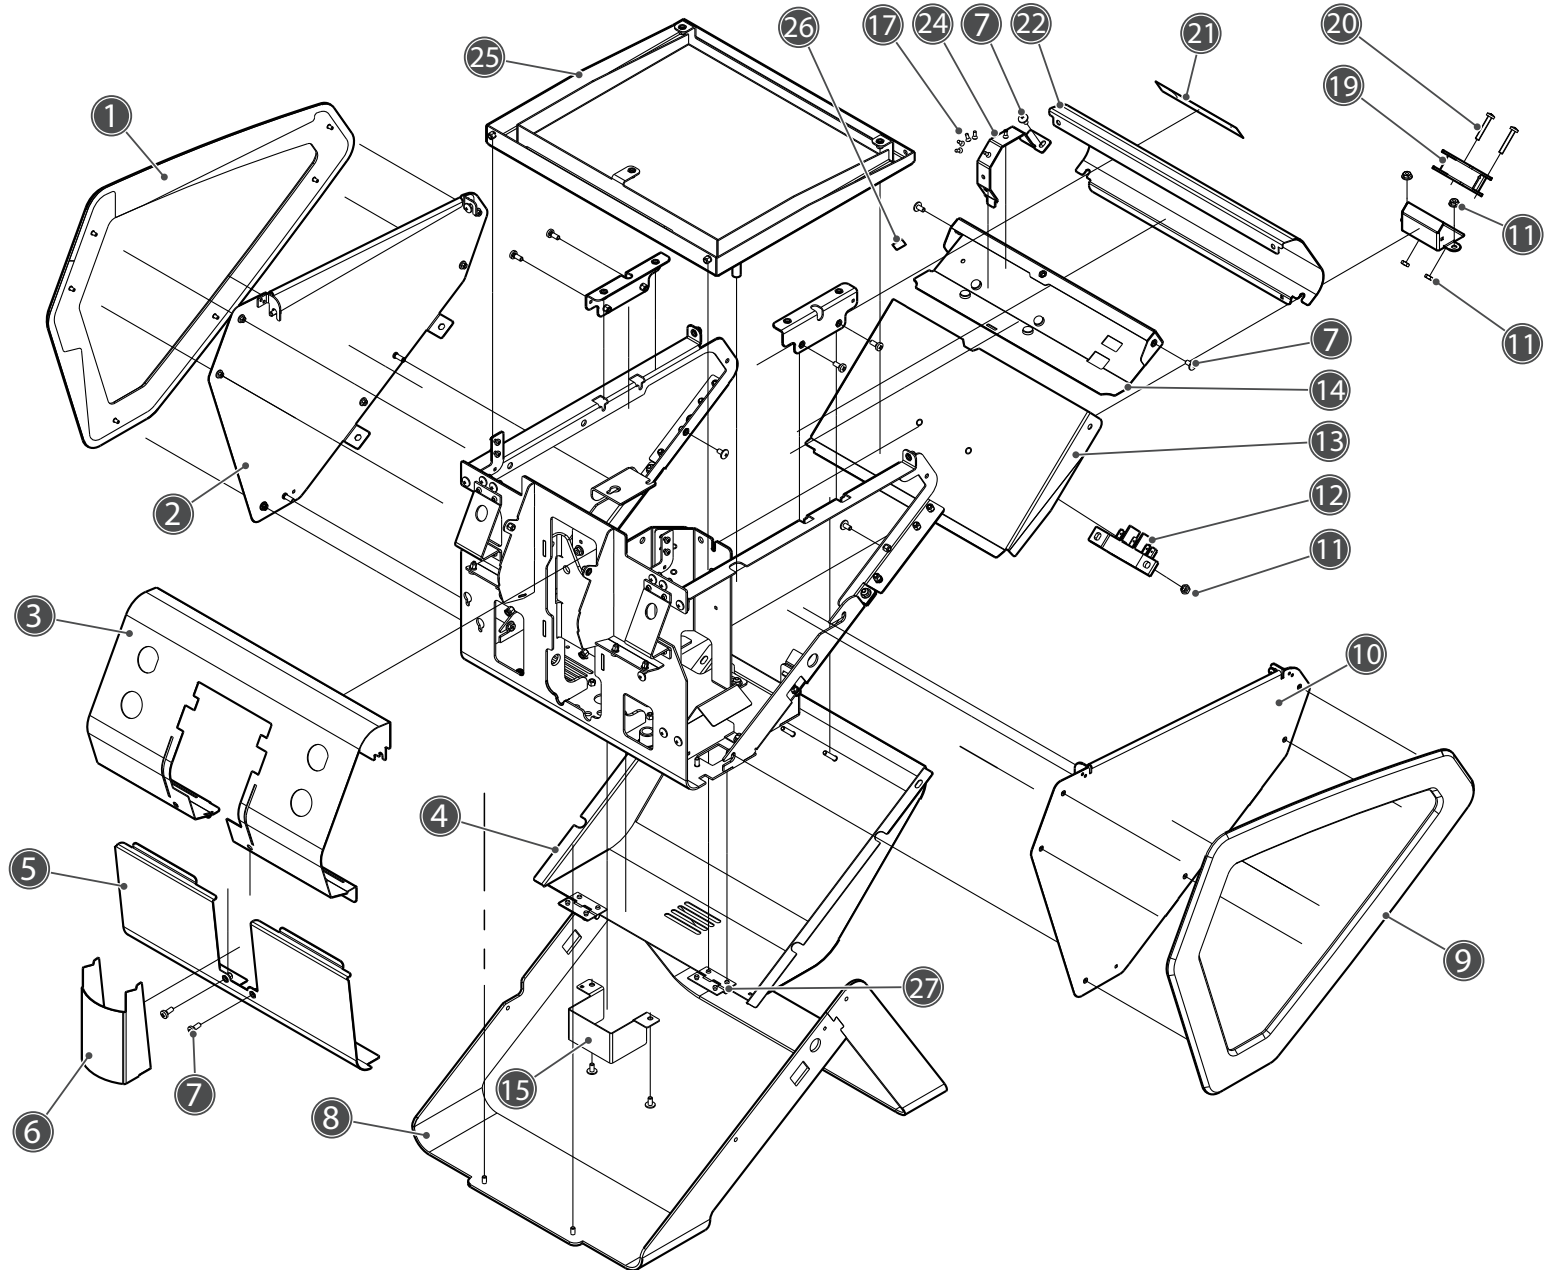

CARROZZERIA / BODY

RIF. POS.	CODICE CODE	DESCRIZIONE	DESCRIPTION	NOTE NOTES
1A	10041072A	CORNICE FIANCO DX YOU V.BIANCO LUCIDO	YOU RIGHT PANEL FRAME WHITE	
1B	10041074A	CORNICE FIANCO DX YOU V.NERO LUCIDO	YOU RIGHT PANEL FRAME BLACK	
2A	10041112B	PANNELLO TAMPONAMENTO FIANCO DX YOU V.MARRONE	YOU RIGHT PAD PANEL BROWN	
2B	10041114B	PANNELLO TAMPONAMENTO FIANCO DX YOU V.NERO OPACO	YOU RIGHT PAD PANEL MATT BALCK	
3A	10042196B	PROTEZIONE FRONTALE SUPERIORE YOU V.NERO OPACO	YOU UPPER FRONTAL PROTECTION MATT BLACK	
3B	10042198B	PROTEZIONE FRONTALE SUPERIORE YOU V.BIANCO OPACO	YOU UPPER FRONTAL PROTECTION MATT WHITE	
4	10041054A	SPORTELLLO POSTERIORE YOU V.NERO OPACO	YOU REAR DOOR MATT BLACK	
5	10041204E	PROTEZIONE FRONTALE INFERIORE YOU BA	YOU LOWER FRONTAL PROTECTION	
6	10041210C	CARTER ELETTROVALVOLA GRUPPO YOU BA	YOU COVER SOLENOID VALVE GROUP HEAD	
7	10805027A	VITE TBL+ M4X10 A2 LUCIDE T/T PH2	TBL+ M4X10 A2 SCREW	
8A	10041062B	GAMBE YOU V.NERO 9005 OPACO	YOU LEGS MATT BLACK	
8B	10041064B	GAMBE YOU V.MARRONE RAL8019	YOU LEGS BROWN	
9A	10041092A	CORNICE FIANCO SX YOU V.BIANCO LUCIDO	YOU LEFT PANEL FRAME WHITE	
9B	10041094A	CORNICE FIANCO SX YOU V.NERO LUCIDO	YOU LEFT PANEL FRAME BLACK	
10A	10041132D	PANNELLO TAMPONAMENTO FIANCO SX YOU V.MARRONE 8019	YOU LEFT PAD PANEL BROWN	
10B	10041134D	PANNELLO TAMPONAMENTO FIANCO SX YOU V.NERO OPACO	YOU LEFT PAD PANEL MATT BLACK	
11	10809011	DADO 4MA FLANG.ZIGR.ZN CL8	M4 FLANGED NUT	
12	10106071	MORSETTIERA 3 POLI VITE/FAST-ON FV110-	TERMINAL BOARD 3P SCREW/FAST-ON FV110	
13	10041030E	SCATOLA CONTROLLO ELETTRONICA YOU	ELECTRONICAL CONTROL BOX YOU	
14	10041004D	TRAVERSO POSTERIORE YOU	YOU REAR CROSSBEAM	
15	10041252D	COPERTURA INGRESSO ACQUA YOU	YOU COVER WATER ENTRY	
17	10351052	PIEDINO PARACOLPI EPDM NERO D10H2MM	BLACK BUMPER FOOT D10H3MM	
19	10253446	VENTILATORE 40X40X20 12VDC C/R.330R 1W CABLATO	CABLED FAN 40X40X20	
20	10805209	VITE TCEI M4X25 A2 UNI 5931	M4X25 SCREW A2 UNI 5931	
21	10955118	ETICHETTA LOGO SANREMO METAL STICKER	METAL STICKER LABEL SANREMO LOGO	
22A	10042166B	PANNELLO POSTERIORE YOU V.NERO OPACO	YOU REAR PANEL MATT BLACK	
22B	10042168B	PANNELLO POSTERIORE YOU V.BIANCO OPACO	YOU REAR PANEL MATT WHITE	
24	10041096A	STAFFA SUPERIORE CHIUSURA POMPA YOU	YOU SUPERIOR PLATE PUMP LOCKER	
25	10041010C	CORNICE ANTITRACIMAZIONE YOU	YOU ANTI-OVERFLOW FRAME	
26	10112547	GOMMINO PROTEZIONE USB YOU	YOU RUBBER USB PROTECION	
27	10155010	CERNIERA STRETTA 120/40 INOX	METAL HINGE 120/40 INOX	