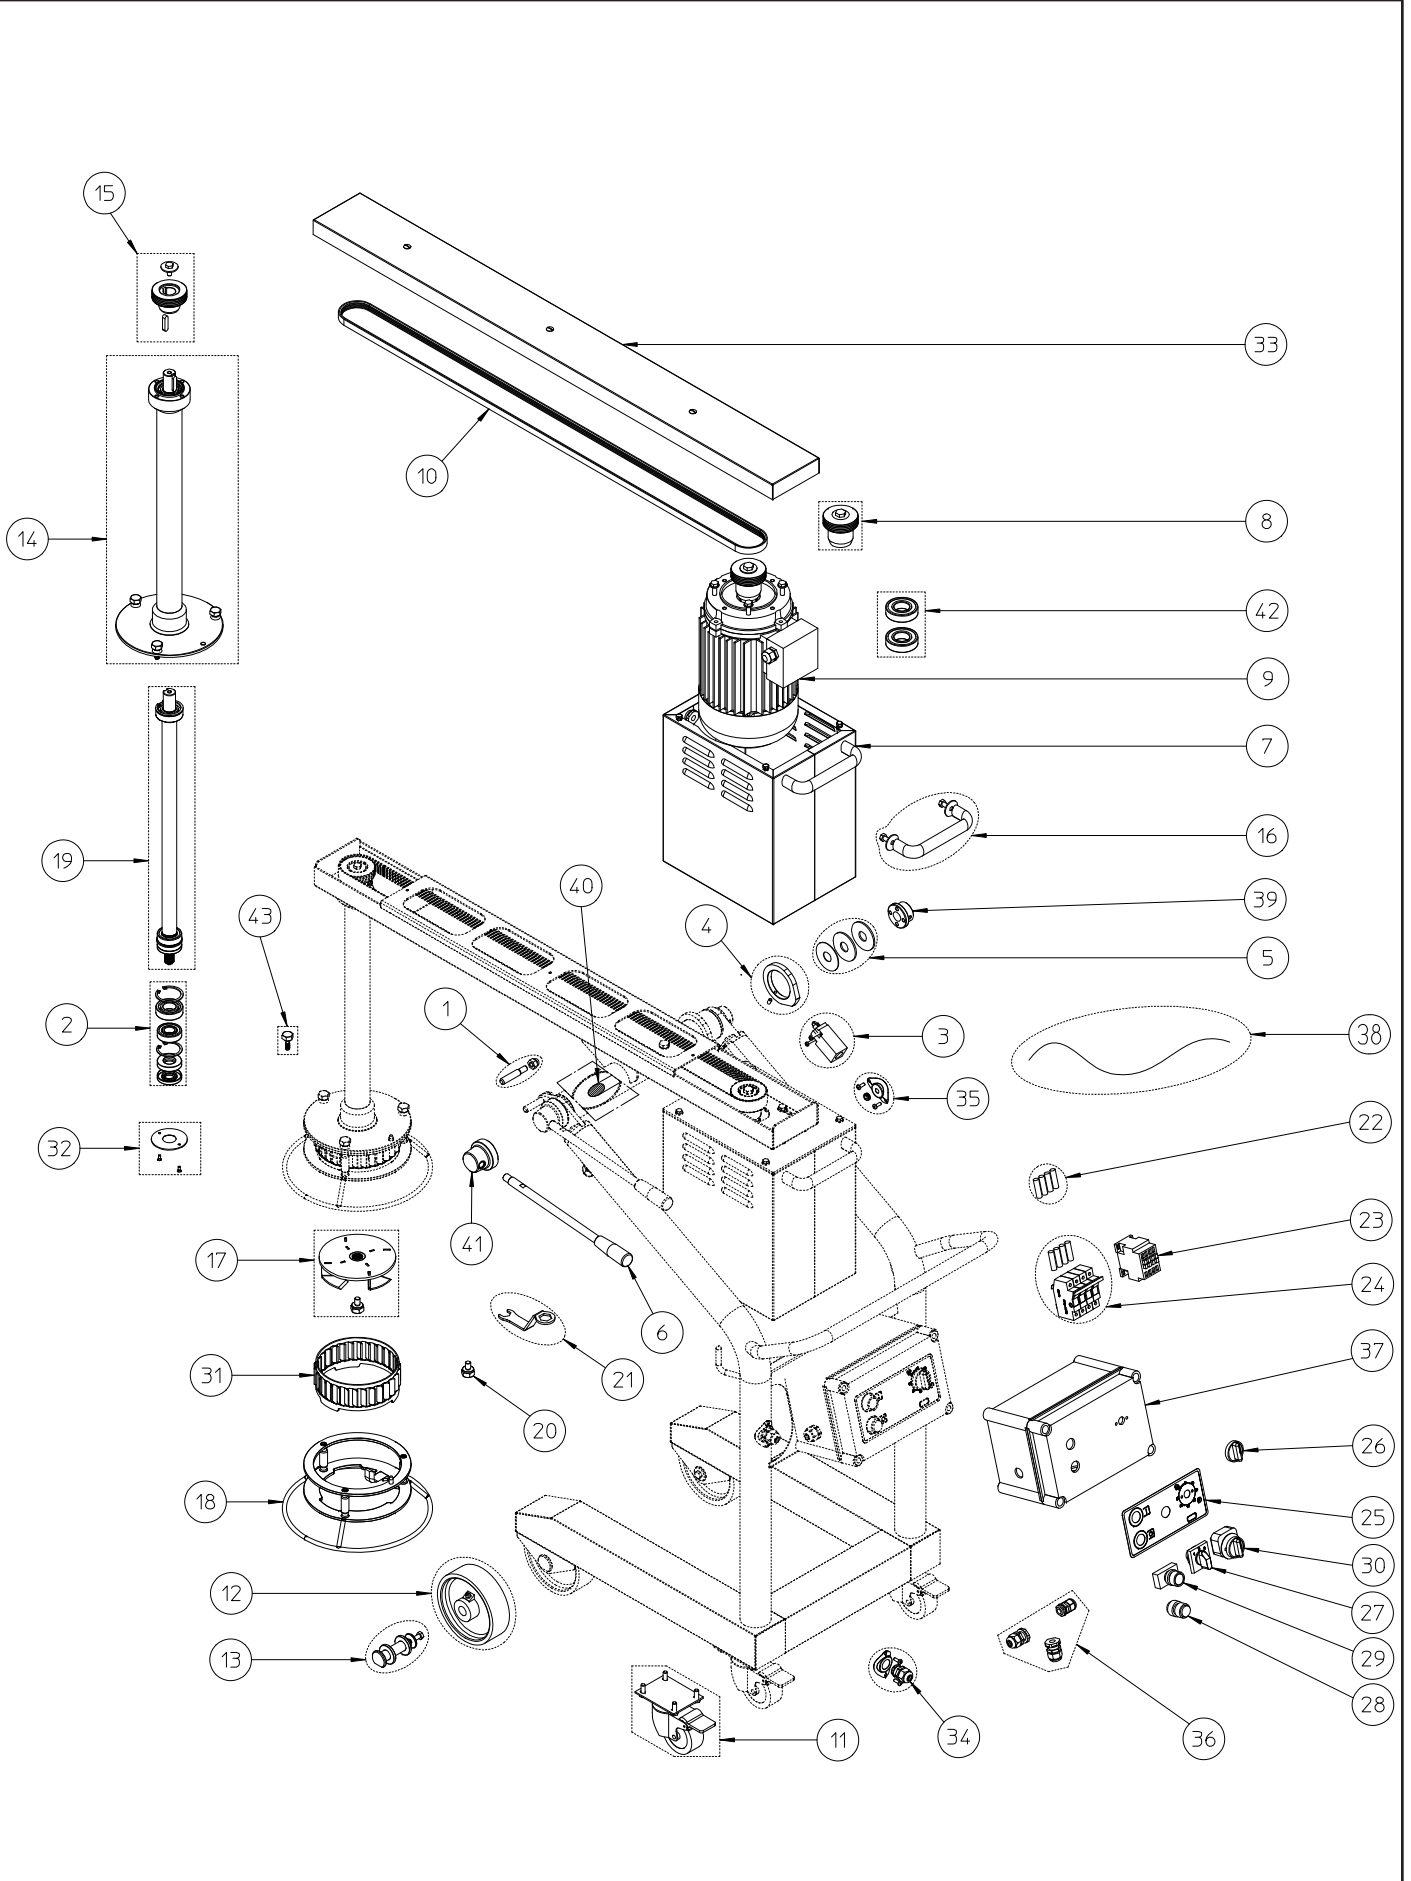

**TURBOTRITURADORES  
TRX-21 / TRX-22**
**TURBO LIQUIDISERS  
TRX-21 / TRX-22**
**TURBO-BROYEURS  
TRX-21 / TRX-22**

N.	Denominación	Description	Dénomination	Cod.
1	Tope maneta TRX	Knob limit set TRX	Manettes Butoir TRX	4038042
2	Rodamientos + retenes TRX	Bearings+retainer set TRX	Roulements+joints TRX	4038040
3	Micro TRX	Microswitch set TRX	Microrrupteur TRX	4038038
4	Leva TRX	Cam set TRX	Came TRX	4038036
5	Freno TRX	Brake set TRX	Levier TRX	4038034
6	Palanca freno TRX	Brake lever set TRX	levier frein TRX	4038032
7	Carcasa protector motor TRX	motor protection frame set TRX	Carcasse protecteur moteur TRX	4038028
8a	Polea motor TRX	Motor pulley set TRX	Moteur poulie TRX	4038026
8b	Polea motor TRX 60 Hz	Motor pulley set TRX 60 Hz	Moteur poulie TRX 60 Hz	4038090
9a	Motor + polea TRX-22	Motor+pulley set TRX-22	Moteur+poulie TRX-22	4038062
9b	Motor + polea TRX-21	Motor+pulley set TRX-21	Moteur+Poulie TRX-21	4038024
9c	Motor + polea TRX-21 60 Hz	Motor+pulley set TRX-21 60 Hz	Moteur+poulie TRX-21 60 Hz	4038091
9d	Motor + polea TRX-22 60 Hz	Motor+pulley set TRX-22 60 Hz	Moteur+poulie TRX-22 60 Hz	4038092
10	Correa TRX	Belt TRX	Courroie TRX	4038022
11	Rueda trasera TRX	Back wheel set TRX	Roue arrière TRX	4038020
12	Rueda delantera TRX	Front wheel set TRX	Roue avant TRX	4038018
13	Eje delantero rueda TRX	Front wheel shaft TRX	Axe avant roue TRX	4038016
14	Brazo eje TRX	Wheel+front shaft TRX	Roue+axe avant TRX	4038014
15a	Polea receptora TRX	Driven Pulley set TRX	Poulie réceptrice TRX	4038012
15b	Polea receptora TRX 60 Hz	Driven Pulley set TRX 60 Hz	Poulie réceptrice TRX 60 Hz	4038089
16	Tirador TRX	Handle set TRX	Poignée porte TRX	4038030
17	Herramienta giratoria TRX	Revolving tool	Outil rotatif TRX	4038008
18	Protector Herramienta TRX	Tool protection set TRX	Outil protecteur TRX	4038004
19	Eje + rodamientos TRX	Shaft+bearings set TRX	Axe+roulements TRX	4038010
20	Tornillos herramienta TRX	Screws TRX	Vis outil TRX	4038066
21	Llave herramienta TRX	Wrench TRX	Cle outil TRX	4038064
22	Fusible 10A TRX	Fuse 10a TRX	Fusible 10A TRX	4038060
23	Contactador A9-4000 220-230/50	Contactador (c.) a9-4000 220-230/50	Contacteur A9-4000 220-230/50	4038058
24	Portafusibles 4 polos 20A	Fuse holder set 4 pole 20a	Porte-fusibles 4 Pôle 20a	4038056
25a	Adhesivo mandos TRX-22	Control panel adhesive set TRX-22	Adhésif commandes TRX-22	4038054
25b	Adhesivo mandos TRX-21	Control panel adhesive set TRX-21	Adhésif commandes TRX-21	4038052
26	Maneta roja interruptor	Switch knob	Manette interrupteur général	2309024
27	Conmutador TRX	Commutator set TRX	Commutateur TRX	4038050
28	Pulsador compacto rojo	Button (red, compact)	Poussoir rouge compact	2500493
29	Pulsador arranque	Button (start) xb2 ba	Poussoir marcha xb2 ba	2500635
30	Temporizador TRX	Timer set TRX	Minuterie TRX	4038044
31a	Herramienta 30 D	Tool 30 teeth set TRX	Outil 30 dents TRX	4032403
31b	Herramienta 21 D	Tool 21 teeth set TRX	Outil 21 dents TRX	4032401
31c	Herramienta 42 D	Tool 42 teeth set TRX	Outil 42 dents TRX	4032389
32	Tapa retén TRX (conj.)	Cover grommet set TRX	Couvercle joint TRX (Ens.)	4038072
33	Tapa protector TRX	Cover protection set TRX	Couvercle protecteur TRX	4038074
34	Chapa + tornillo + prensaestopa	Sheet+screw+stuffing box set	Plaque+vis+presse-etoupe	4038076
35	Chapa + tornillo + pasamuros TRX	Sheet+screw+grommet TRX	Plaque+vis+Passe mûr TRX	4038078
36	Prensaestopas TRX	Stuffing box TRX	Presse-etoupes TRX	4038080
37a	Caja mandos TRX-21	Control box set TRX-21	Boîte commandes TRX-21	4038082
37b	Caja mandos TRX-22	Control box set TRX-22	Boîte commandes TRX-22	4038084
38a	Cable manguera 5 x 1.5	Hose wire 5 x 1.5	Câble gaine 5 x 1.5	4038081
38b	Cable manguera 2 x 0.75	Hose wire 2 x 0.75	Câble gaine 2 x 0.75	4038083
38c	Cable manguera 9 x 1	Hose wire 9 x 1	Câble gaine 9 x 1	4038079
39	Tope eje freno TRX (conj.)	Brake shaft stop set TRX	Butée axe frain TRX (Ens.)	4038085
40	Eje freno TRX (conj.)	Shaft stop set TRX	Axe frain (Ens.)	4038086
41	Tuerca freno M-20 TRX (conj.)	Stop washer M-20 set TRX	Écrou frain (Ens.)	4038087
42	Rodamiento motor TRX (conj.)	Motor bearing set TRX	Roulement moteur TRX (Ens.)	4038088
43	Fijación protector HTA TRX (conj.)	Fixing protector HTA TRX	Fixation protecteur HTA TRX	4038093