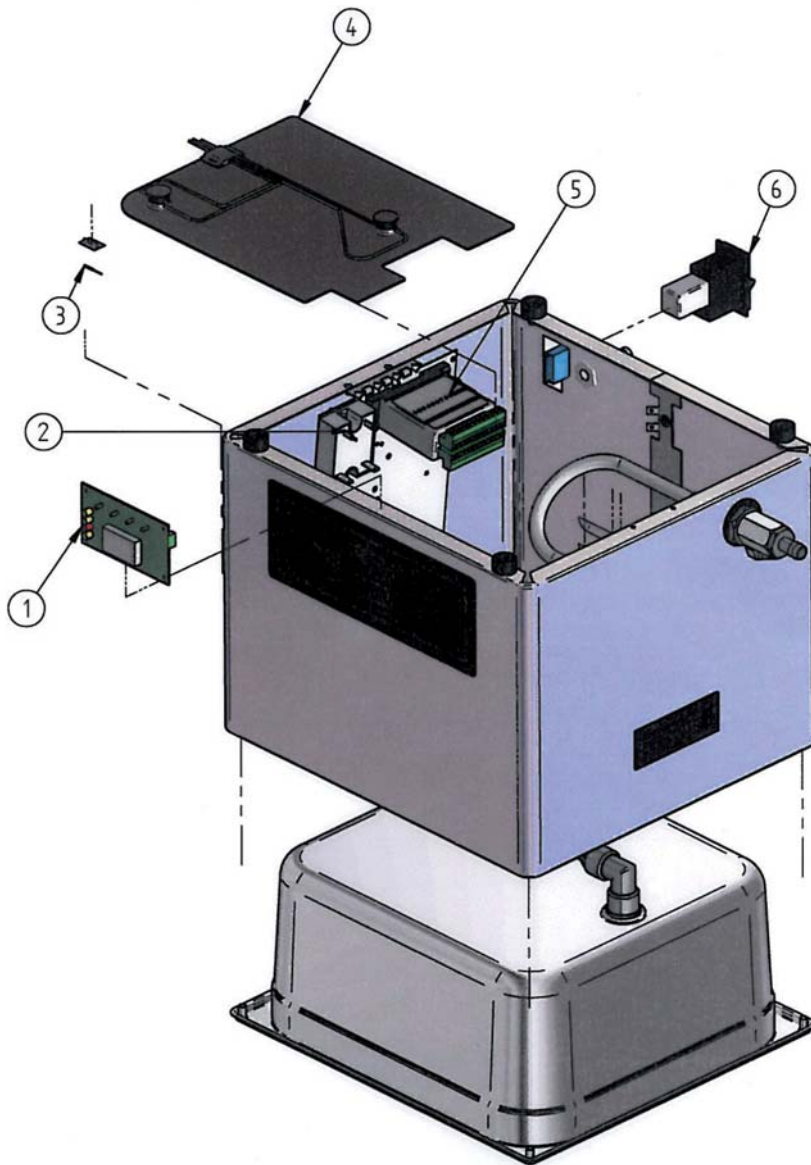

SVC-14

**COCEDOR AL BAÑO MARÍA
SVC-14**

**COCEDOR AL BAÑO MARÍA
SVC-14**

**CUISEUR AU BAIN-MARIE
SVC-14**

N.	Denominación	Description	Dénomination	Cod.
1	Control digital SVC-14	Digital control SVC-14	Contrôle numérique SVC-14	6170015
2	Relé	Relay	Relais	6170065
3	Sensor SVC/SVC4	Sensor SVC/SVC4	Senseur SVC/SVC4	6170090
4	Resistencia 1KW	Element 1 KW	Résistance 1KW	6170075
5	Control digital SVC-14	Digital control SVC-14	Contrôle numérique SVC-14	6170015
6	Interruptor 6A SVC-14	Switch 6A SVC-14	Interrupteur 6A SVC-14	6170039