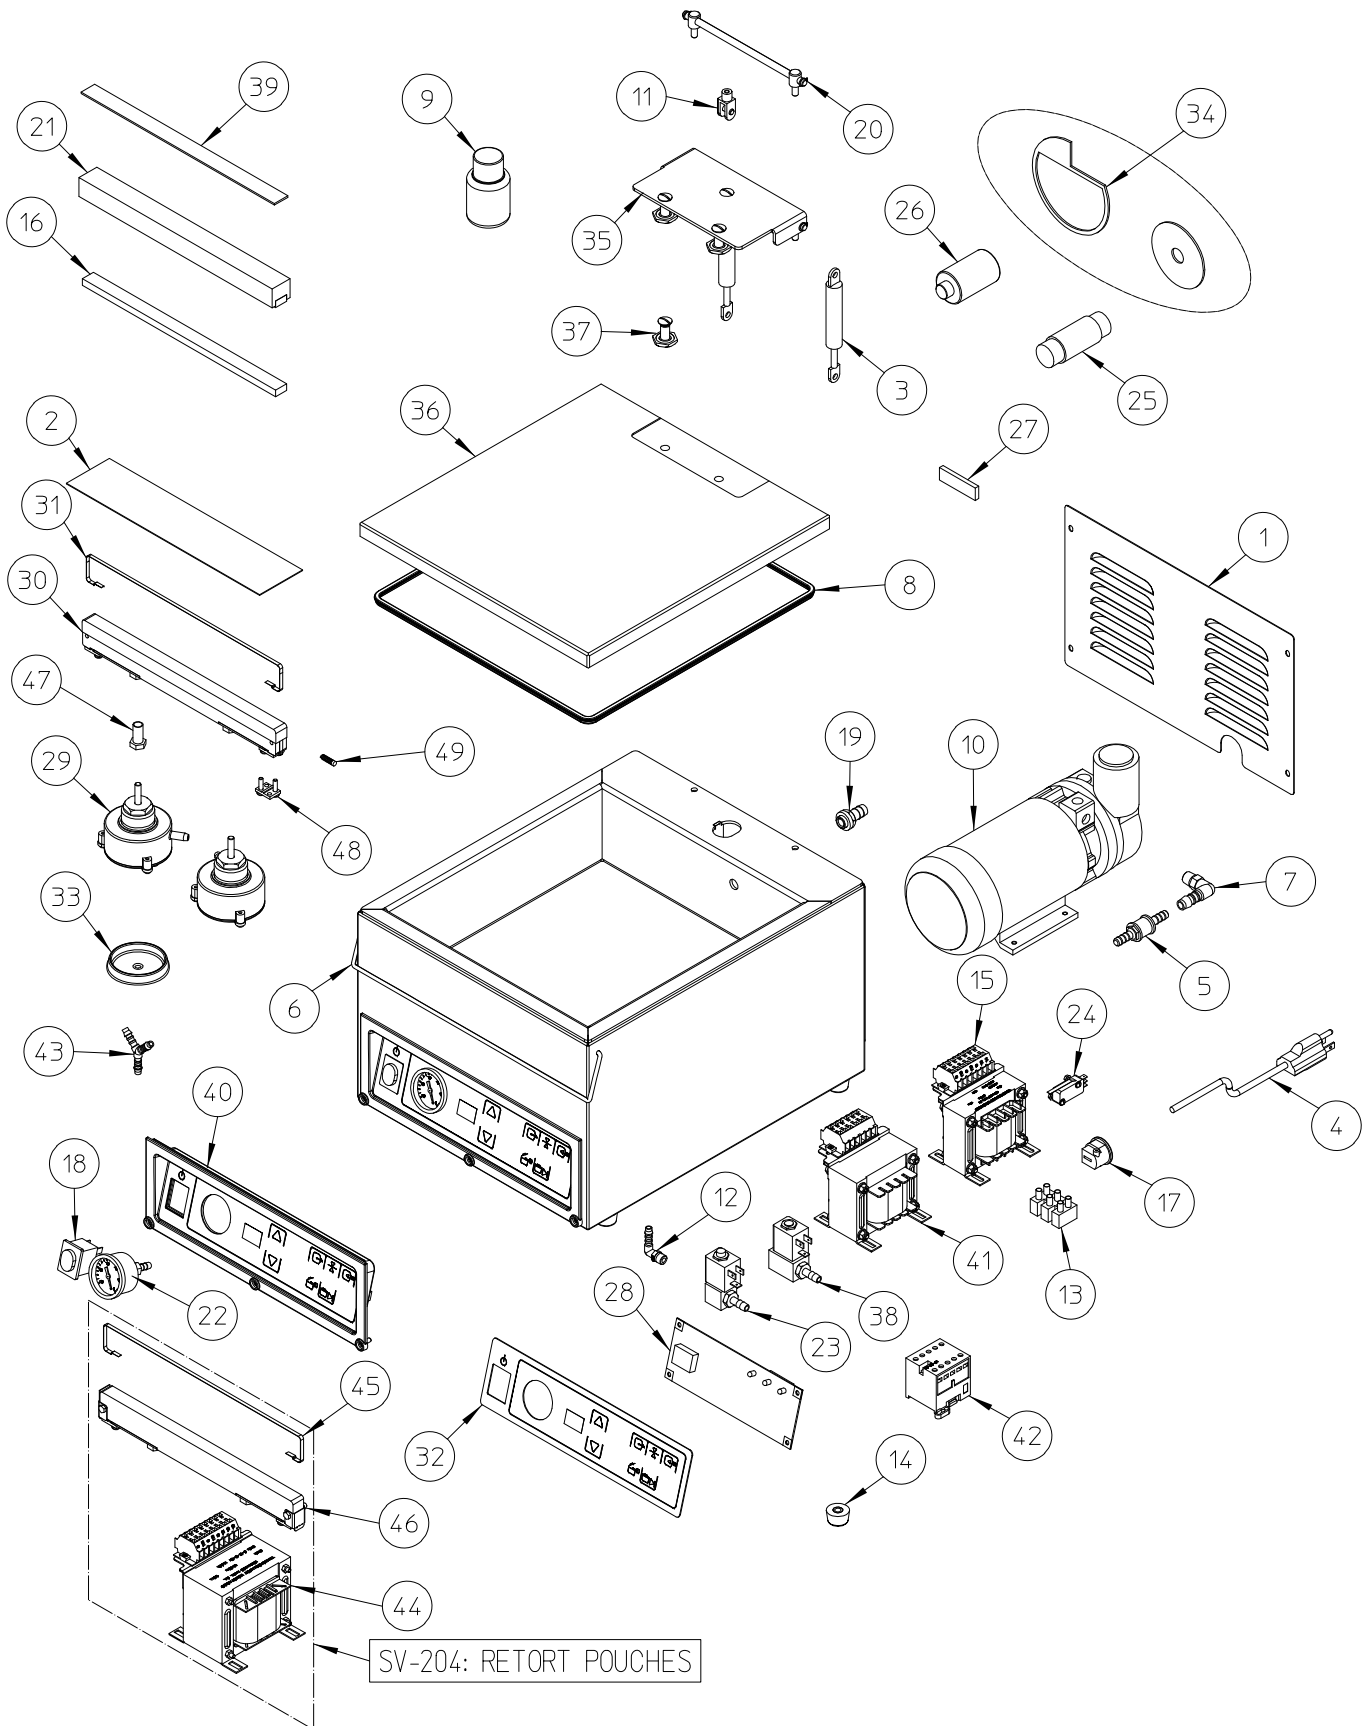

SV-204T

Nota: Todas estas especificaciones están sujetas a cambio sin previo aviso, debido a la permanente mejora del producto.

Note: These specifications are subject to change without prior notice due to continuous product improvement.

Note: Toutes ces spécifications peuvent être modifiées sans préavis dû à une permanente amélioration du produit.