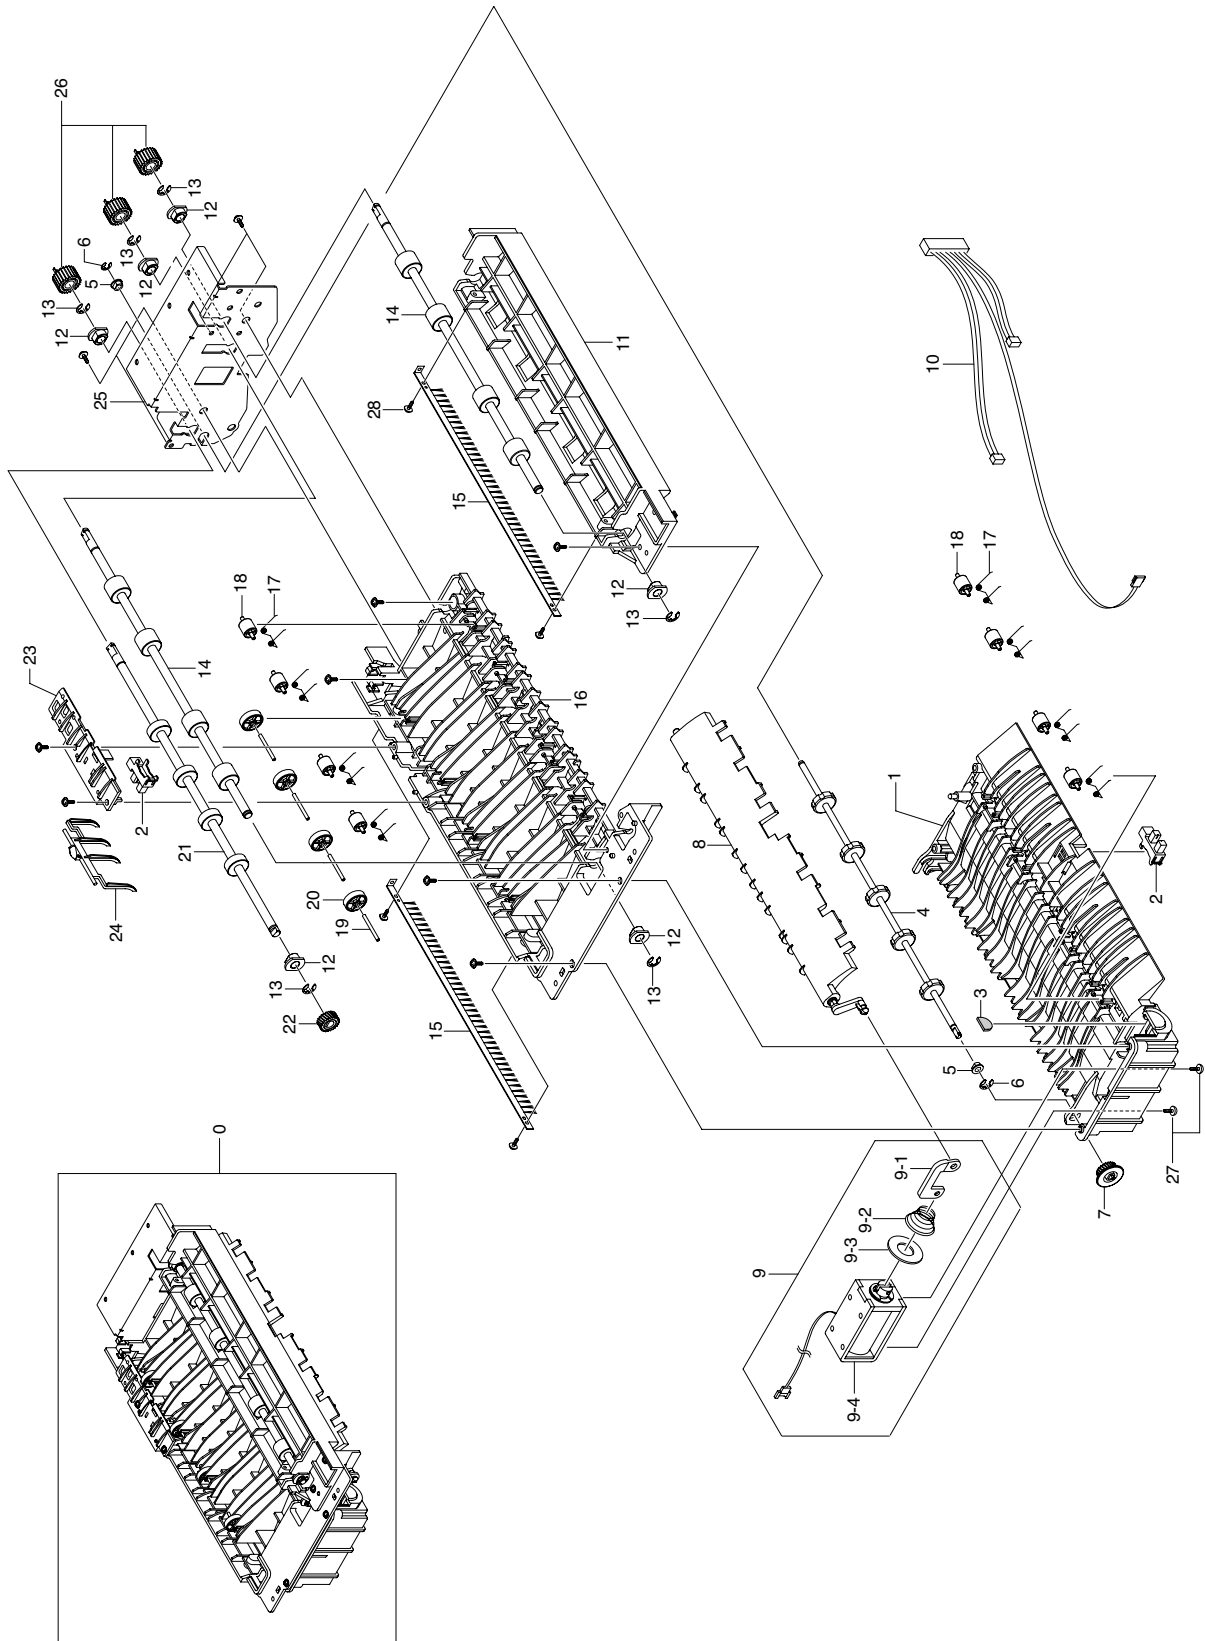

7.7 Exit Ass'y

Exit Ass'y Parts List

SA : SERVICE AVAILABLE, SNA : SERVICE not AVAILABLE

Drawer#	SEC_Code	Description	Location	Service
7.7-0	JC96-03529A	ELA HOU-EXIT	Z4547	SA
7.7-1	JC61-01302A	GUIDE-M_EXIT LOWER		SNA
7.7-2	0604-001095	PHOTO-INTERRUPTER	P0013	SA
7.7-3	JC63-00821A	ABSORBER-DAMPER S		SNA
7.7-4	JC66-01016A	ROLLER-EXIT_LOWER		SNA
7.7-5	JC61-00424A	BUSH-4	K2867	SA
7.7-6	6044-000159	RING-C	Z4357	SA
7.7-7	JC66-01018A	GEAR-M_EXIT LOWER	Z4711	SA
7.7-8	JC67-00122A	OTHER MECHA-M GATE DP	Z4620	SA
7.7-9	JC96-03749A	ELA HOU-SOLENOID DP	Z4718	SA
7.7-9-1	JC61-01332A	GUIDE RAIL-M LINK GATE		SNA
7.7-9-2	JC61-70915A	SPRING ETC-SOLENOID DP	S8015	SA
7.7-9-3	JC63-00820A	ABSORBER-DAMPER L		SNA
7.7-9-4	JC33-00008C	SOLENOID-DUPLEX JF		SA
7.7-10	JC39-00471A	HARNESSEXIT	Z4679	SA
7.7-11	JC61-01303A	GUIDE-M_EXIT DUPLEX		SNA
7.7-12	JC61-00423A	BUSH-6_D	B0025	SA
7.7-13	6044-000125	RING-E	R0004	SA
7.7-14	JC66-01014A	ROLLER-EXIT DRV		SNA
7.7-15	JC67-00125A	BRUSH-EXIT	Z4715	SA
7.7-16	JC61-01301A	GUIDE-M_EXIT UPPER		SNA
7.7-17	6107-001262	SPRING-TS		SNA
7.7-18	JC66-01013A	ROLLER-M IDLE JF	Z4709	SA
7.7-19	JC70-00064A	IPR-PIN ROLLER EXIT	Z4605	SNA
7.7-20	JC66-01019A	ROLLER-M EXIT DP IDLE	Z4586	SA
7.7-21	JC66-01015A	ROLLER-EXIT UPPER		SNA
7.7-22	JC66-01017A	GEAR-M_EXIT UPPER	Z4710	SA
7.7-23	JC61-01392A	HOLDER-M_ACT OUTBIN		SNA
7.7-24	JC61-01391A	LEG-M LIMIT STACKING	Z4621	SA
7.7-25	JC61-01393A	BRACKET-P-EXIT		SNA
7.7-26	JC66-01012A	GEAR-M_EXIT	Z4708	SA
7.7-27	6003-000221	SCREW-TAPTITE	Z4513	SA
7.7-28	6003-000221	SCREW-TAPTITE	Z4397	SA