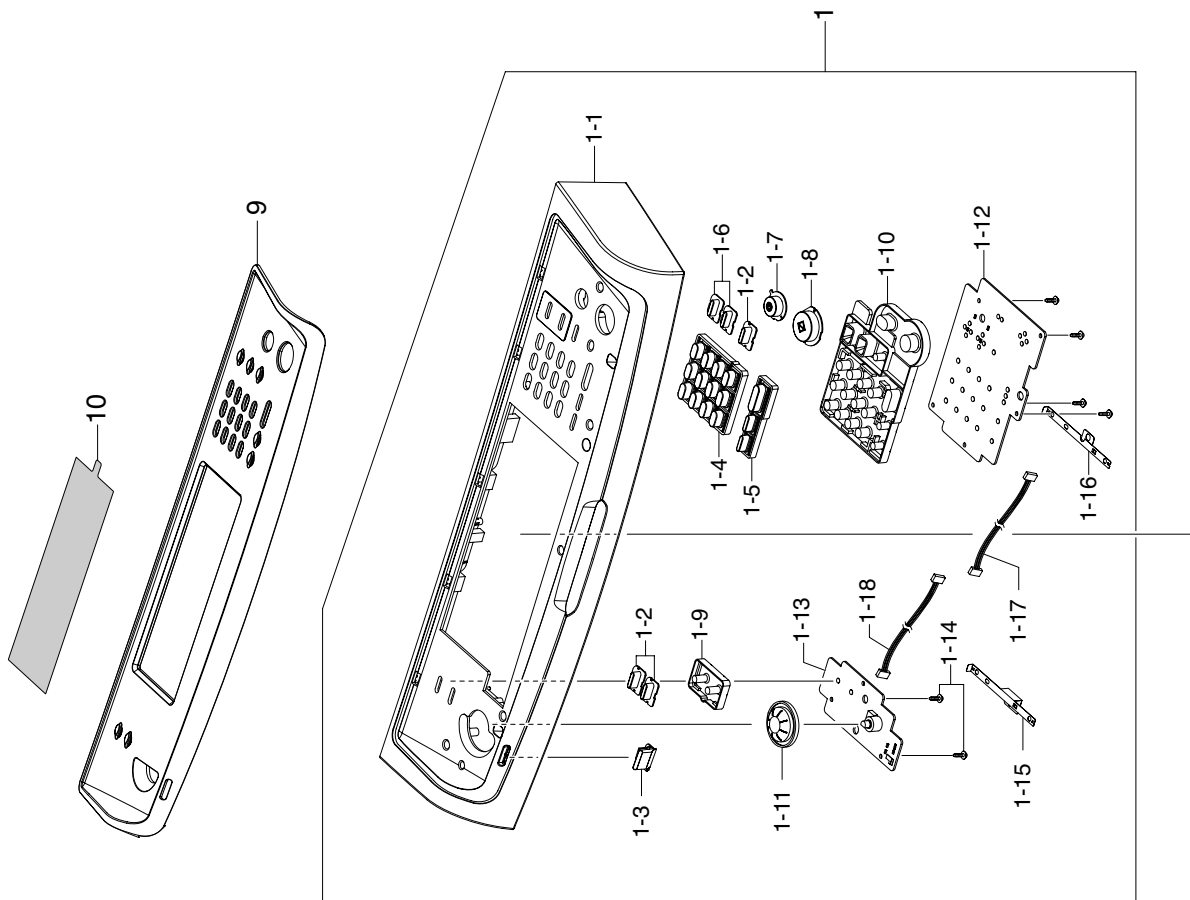

7.13 OPE(SCX-6345N)