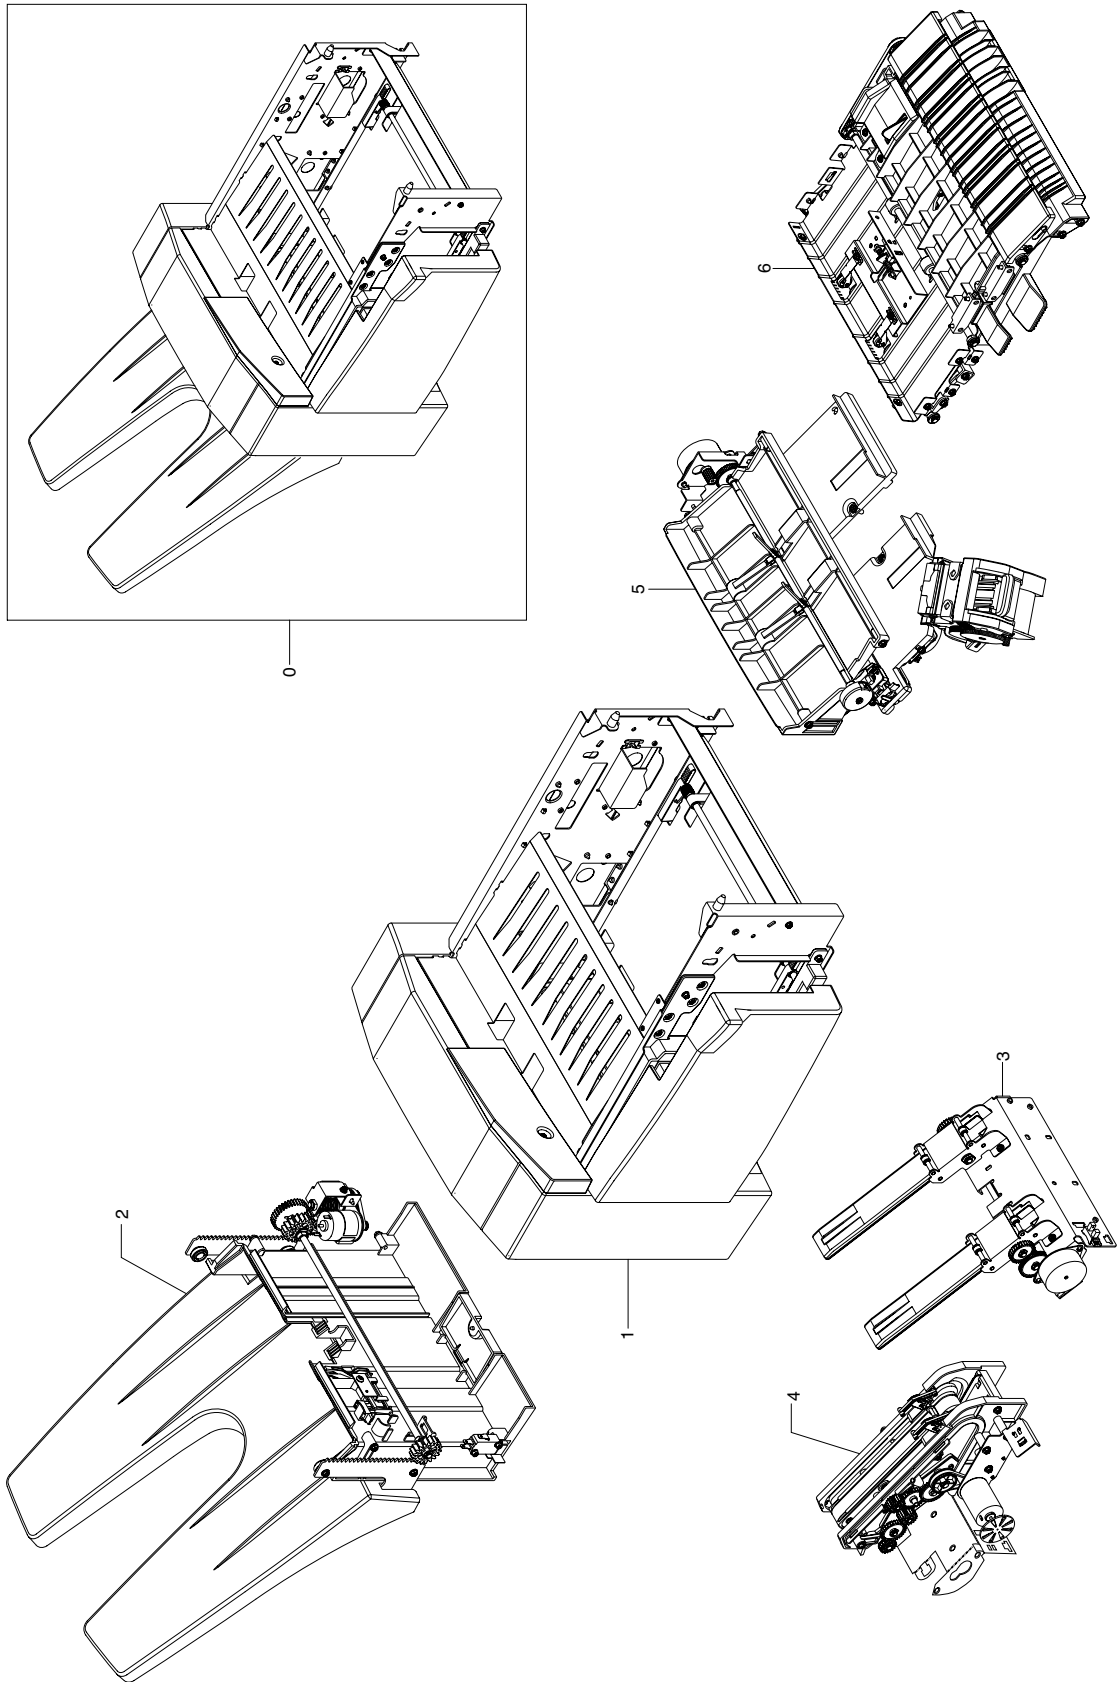

7.20-1 Main