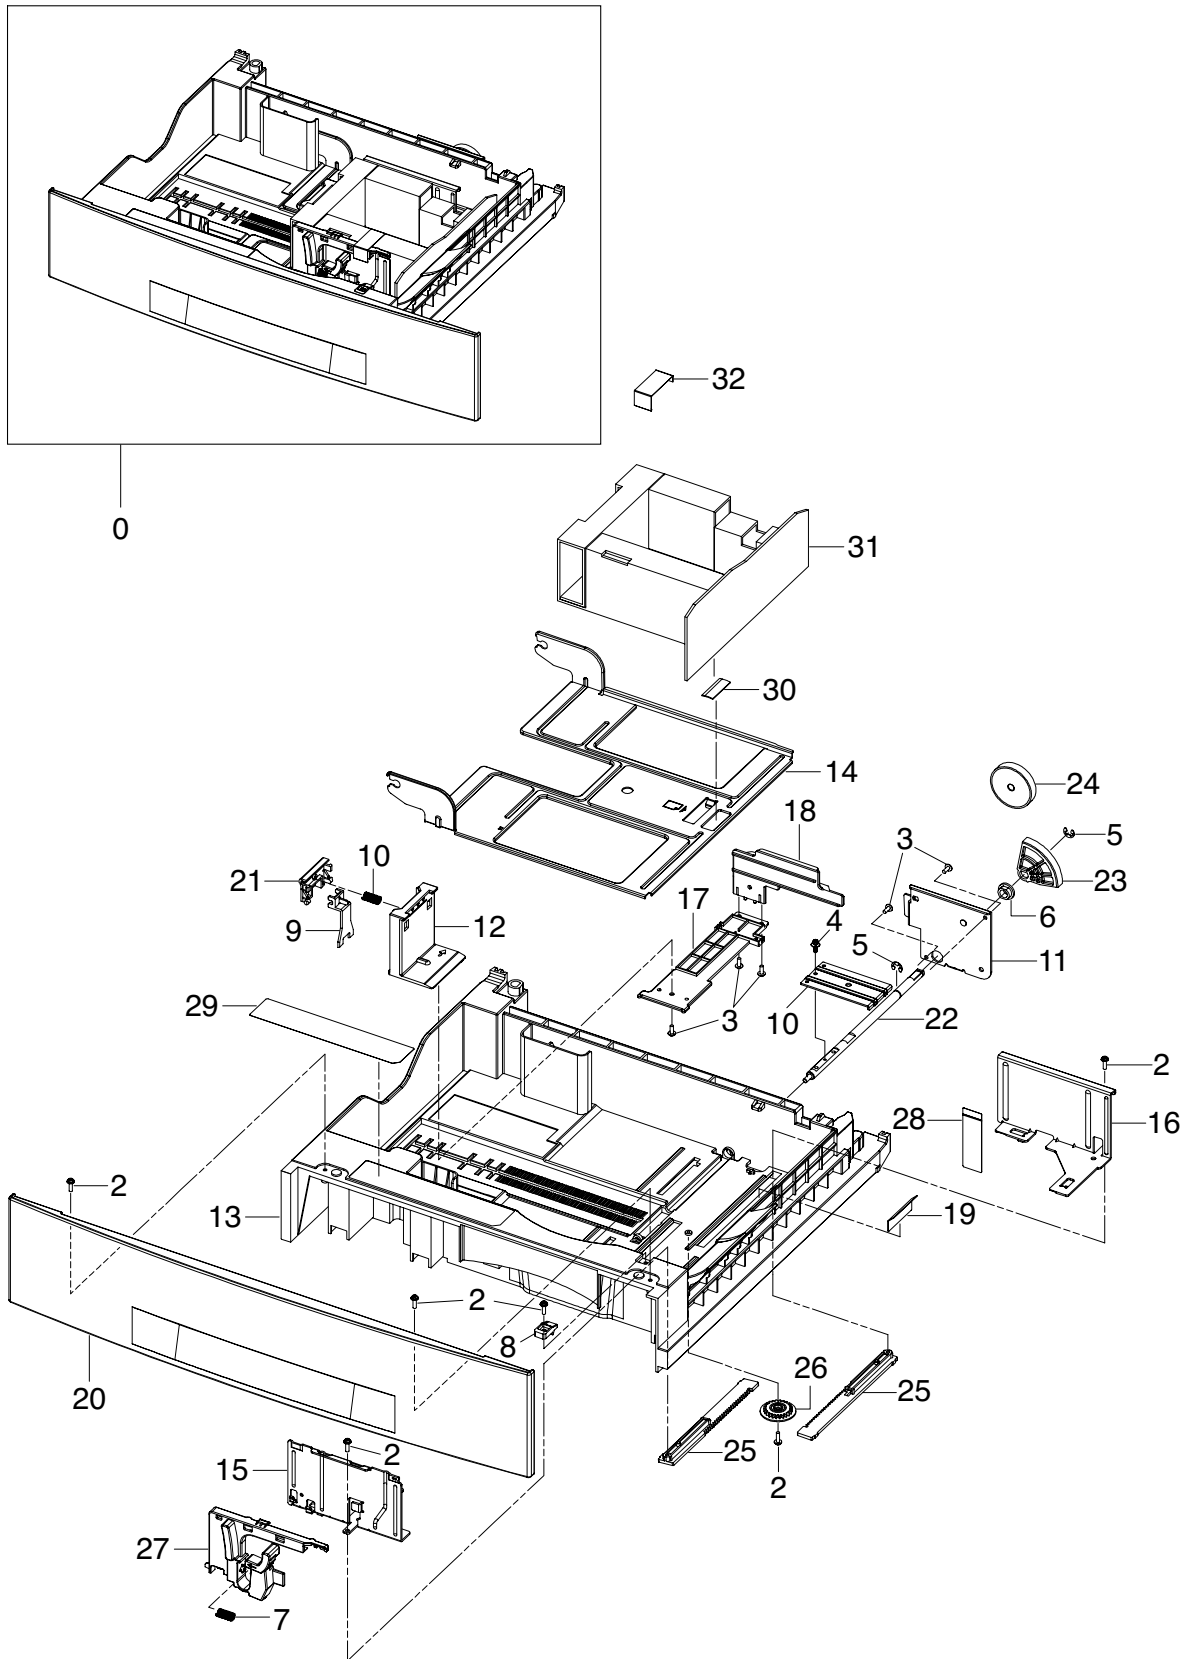

7.17 Cassette