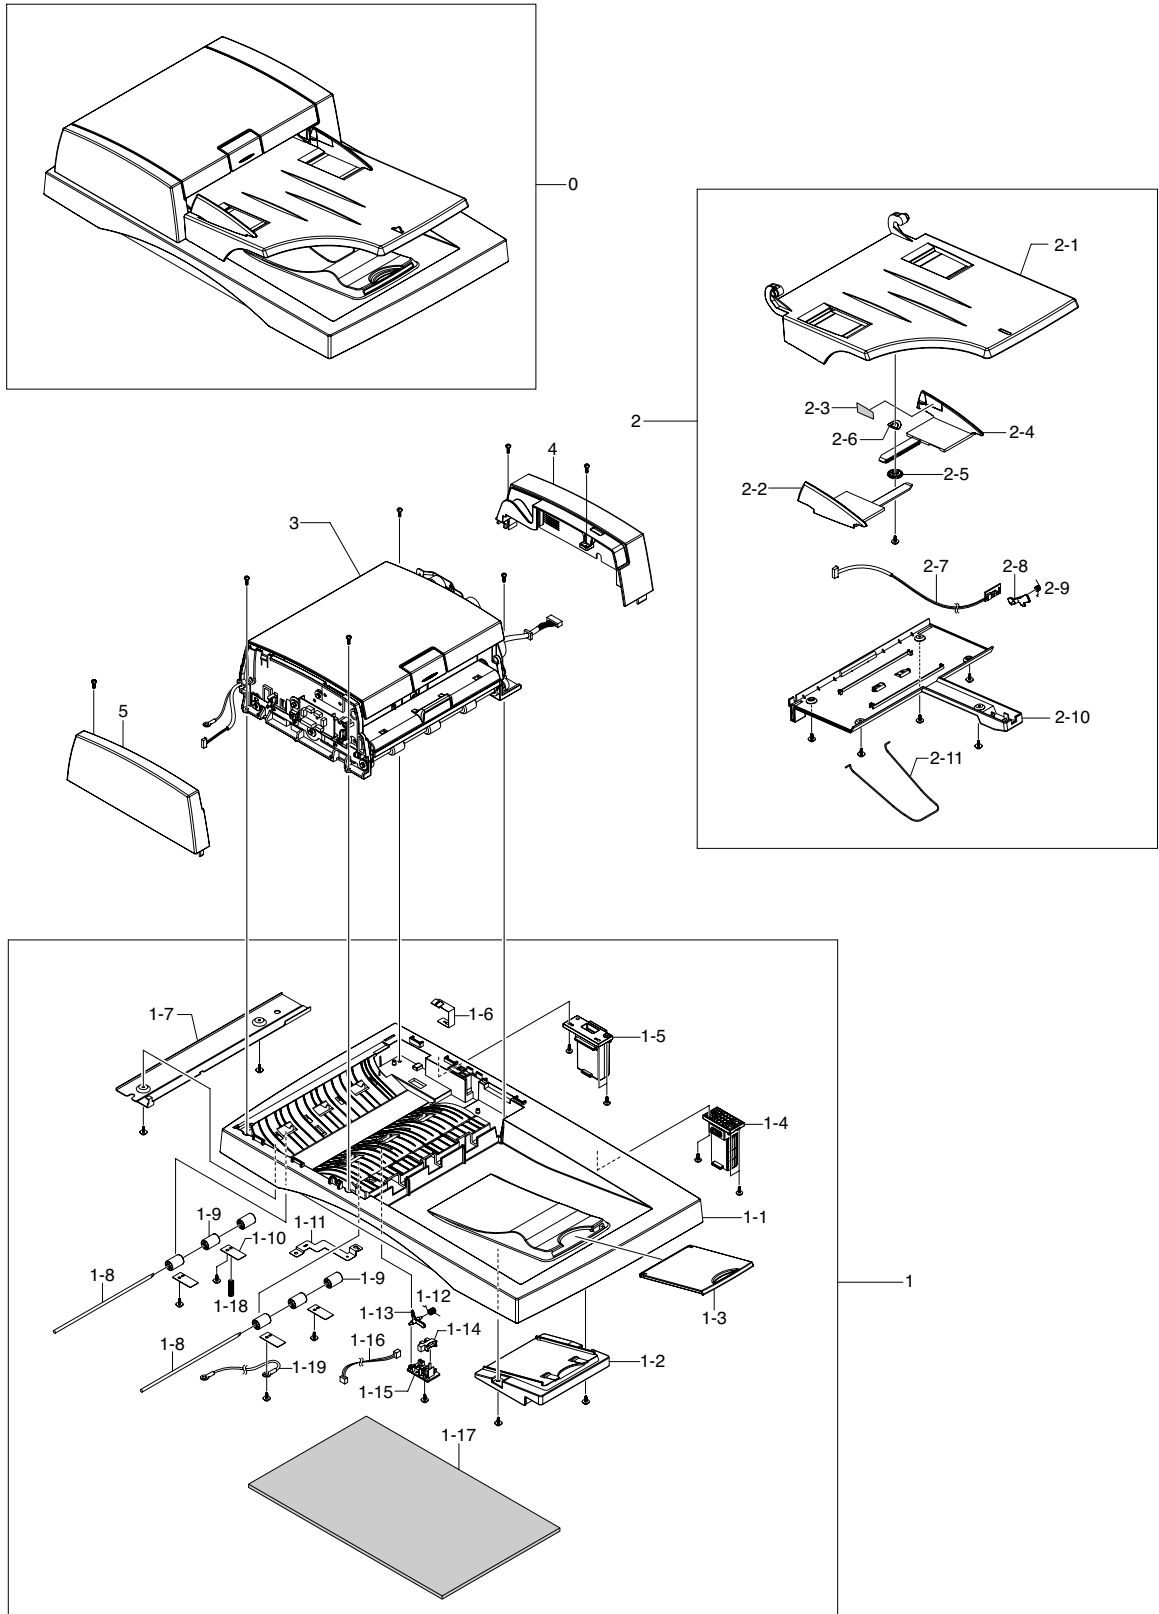

7.16 DADF Ass'y