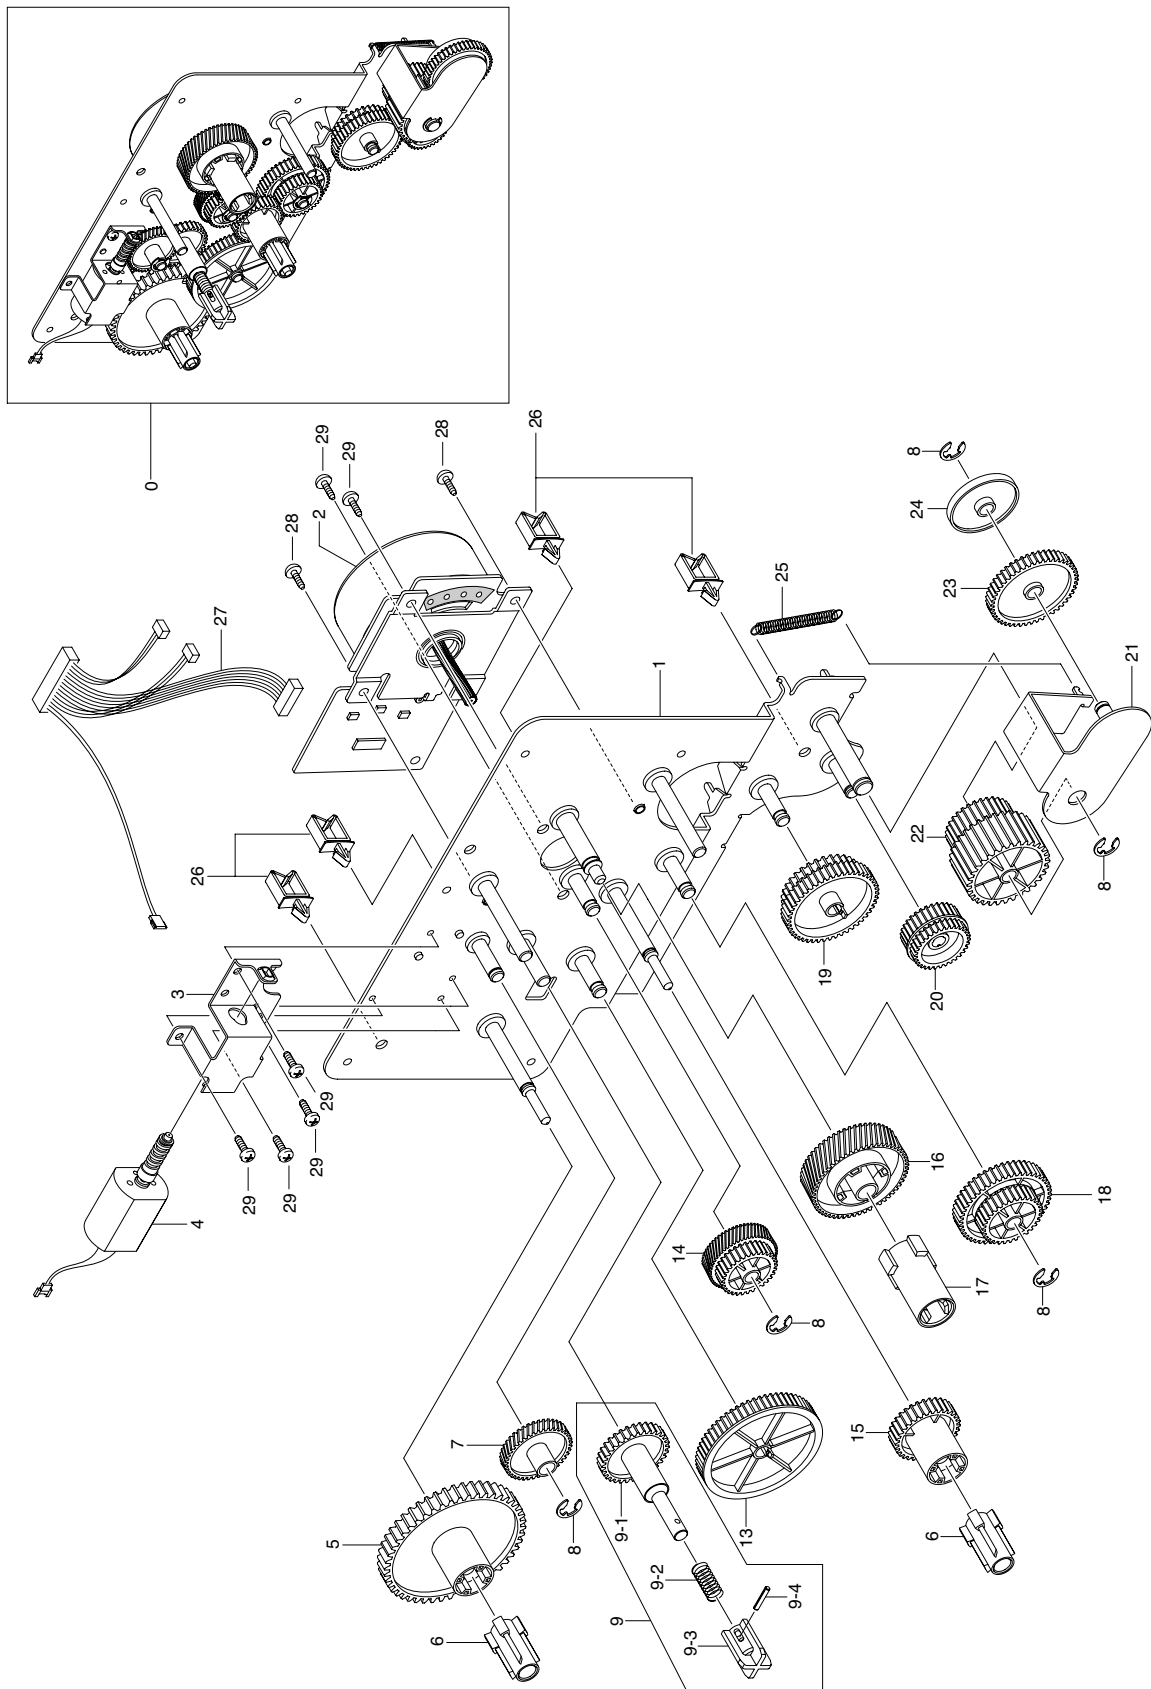

7.5 Main Drive