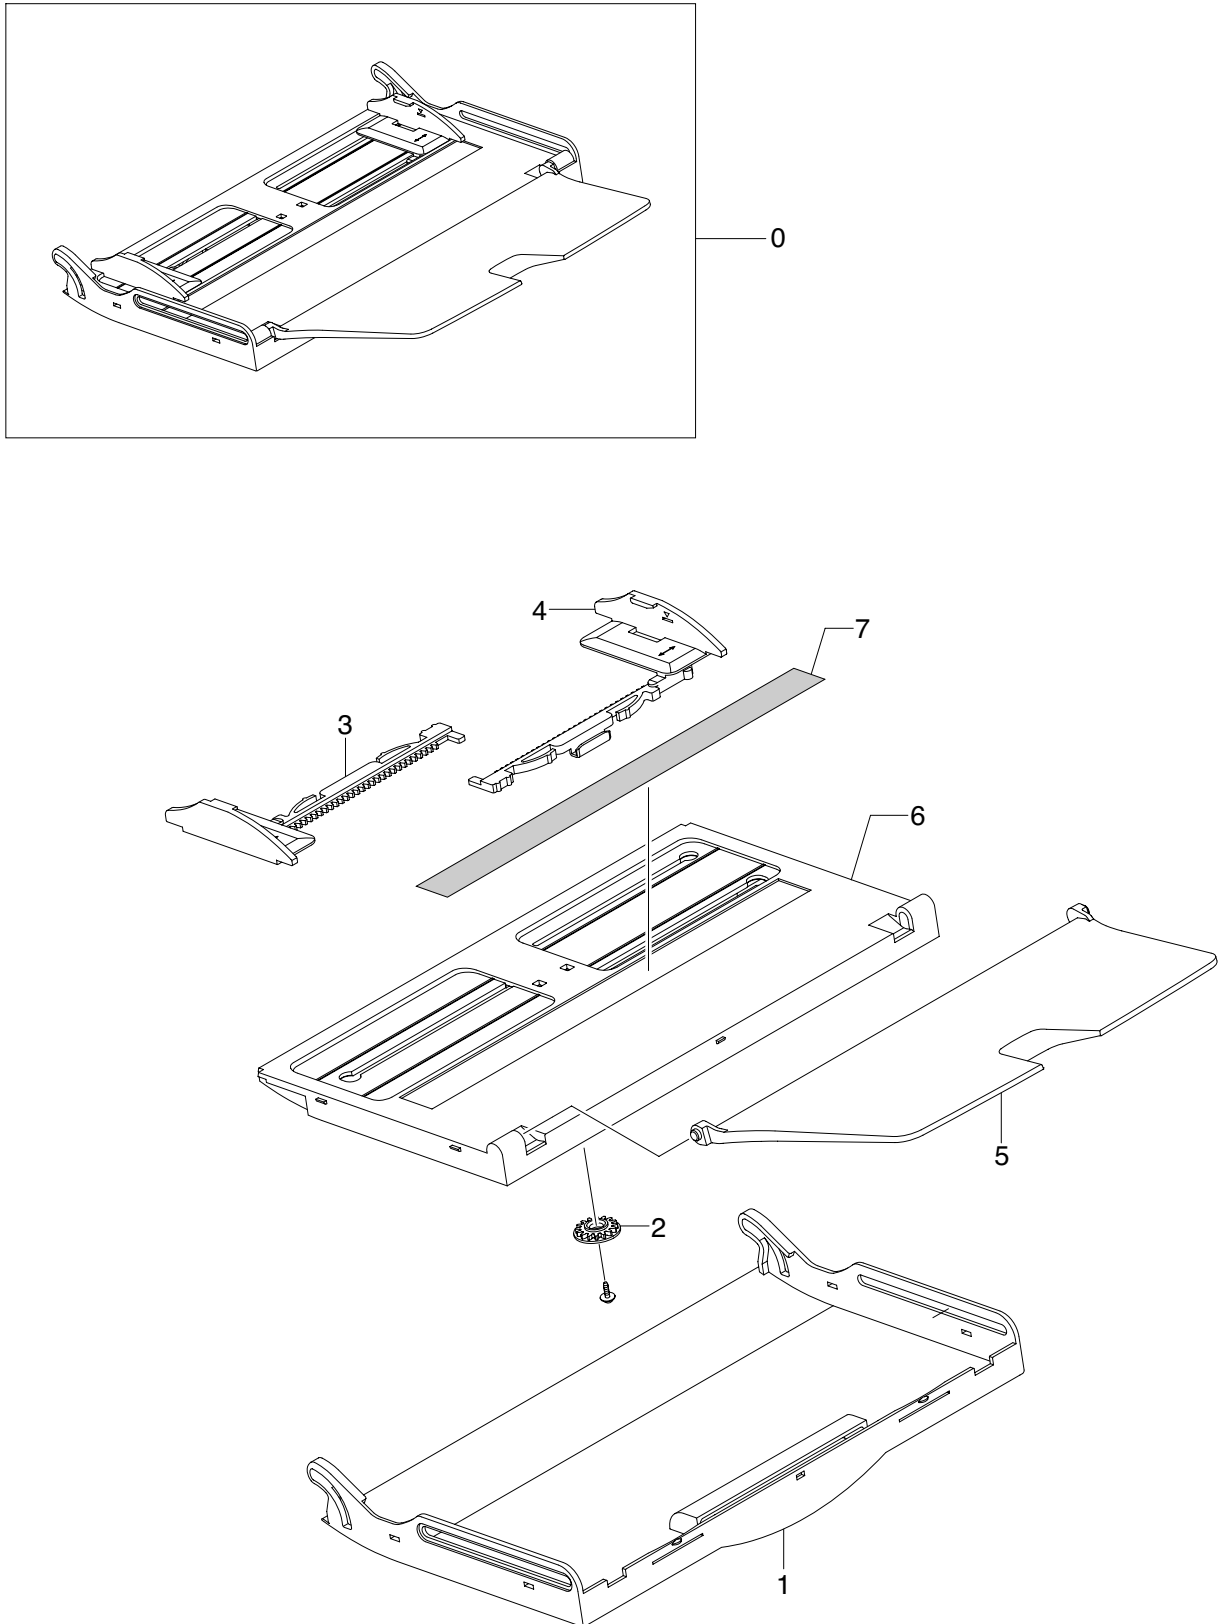

7.12 MP Tray