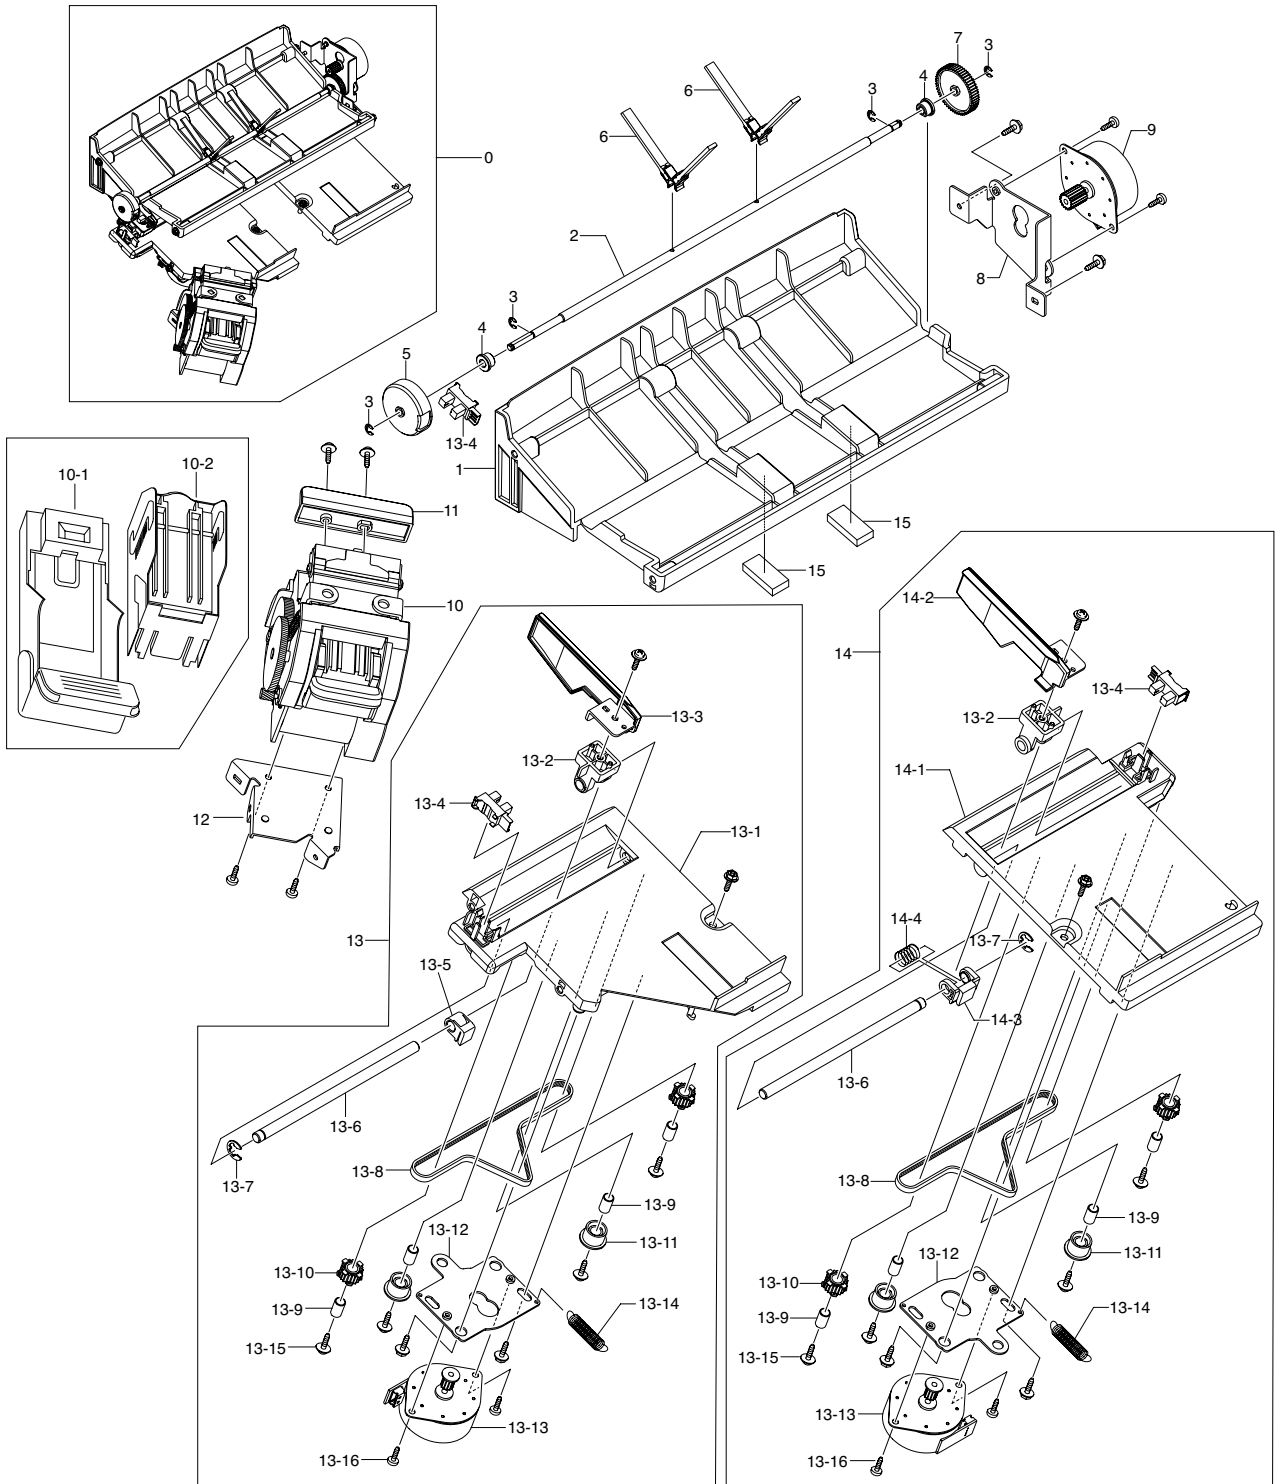

7.20-6 Compile Unit