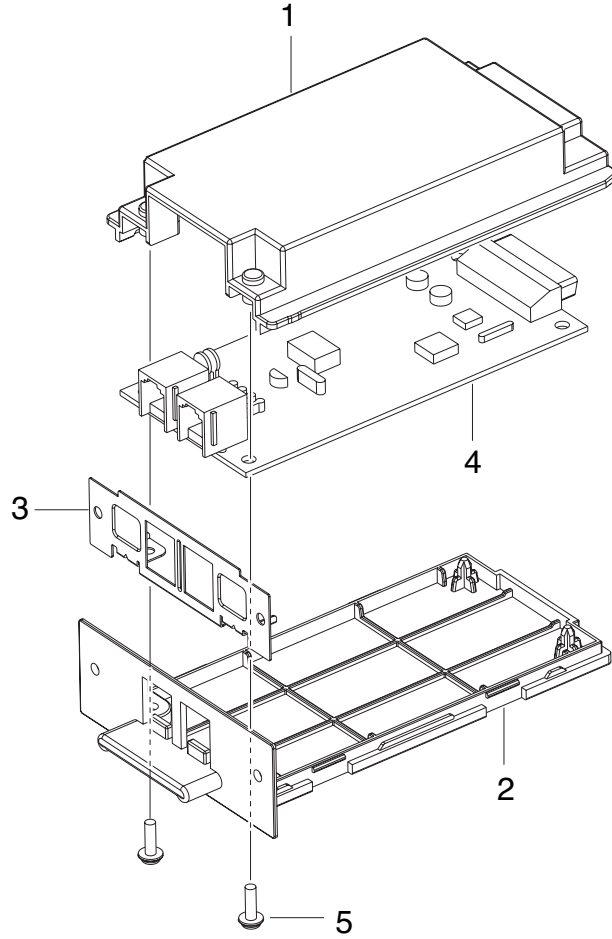

7.19 Fax Unit