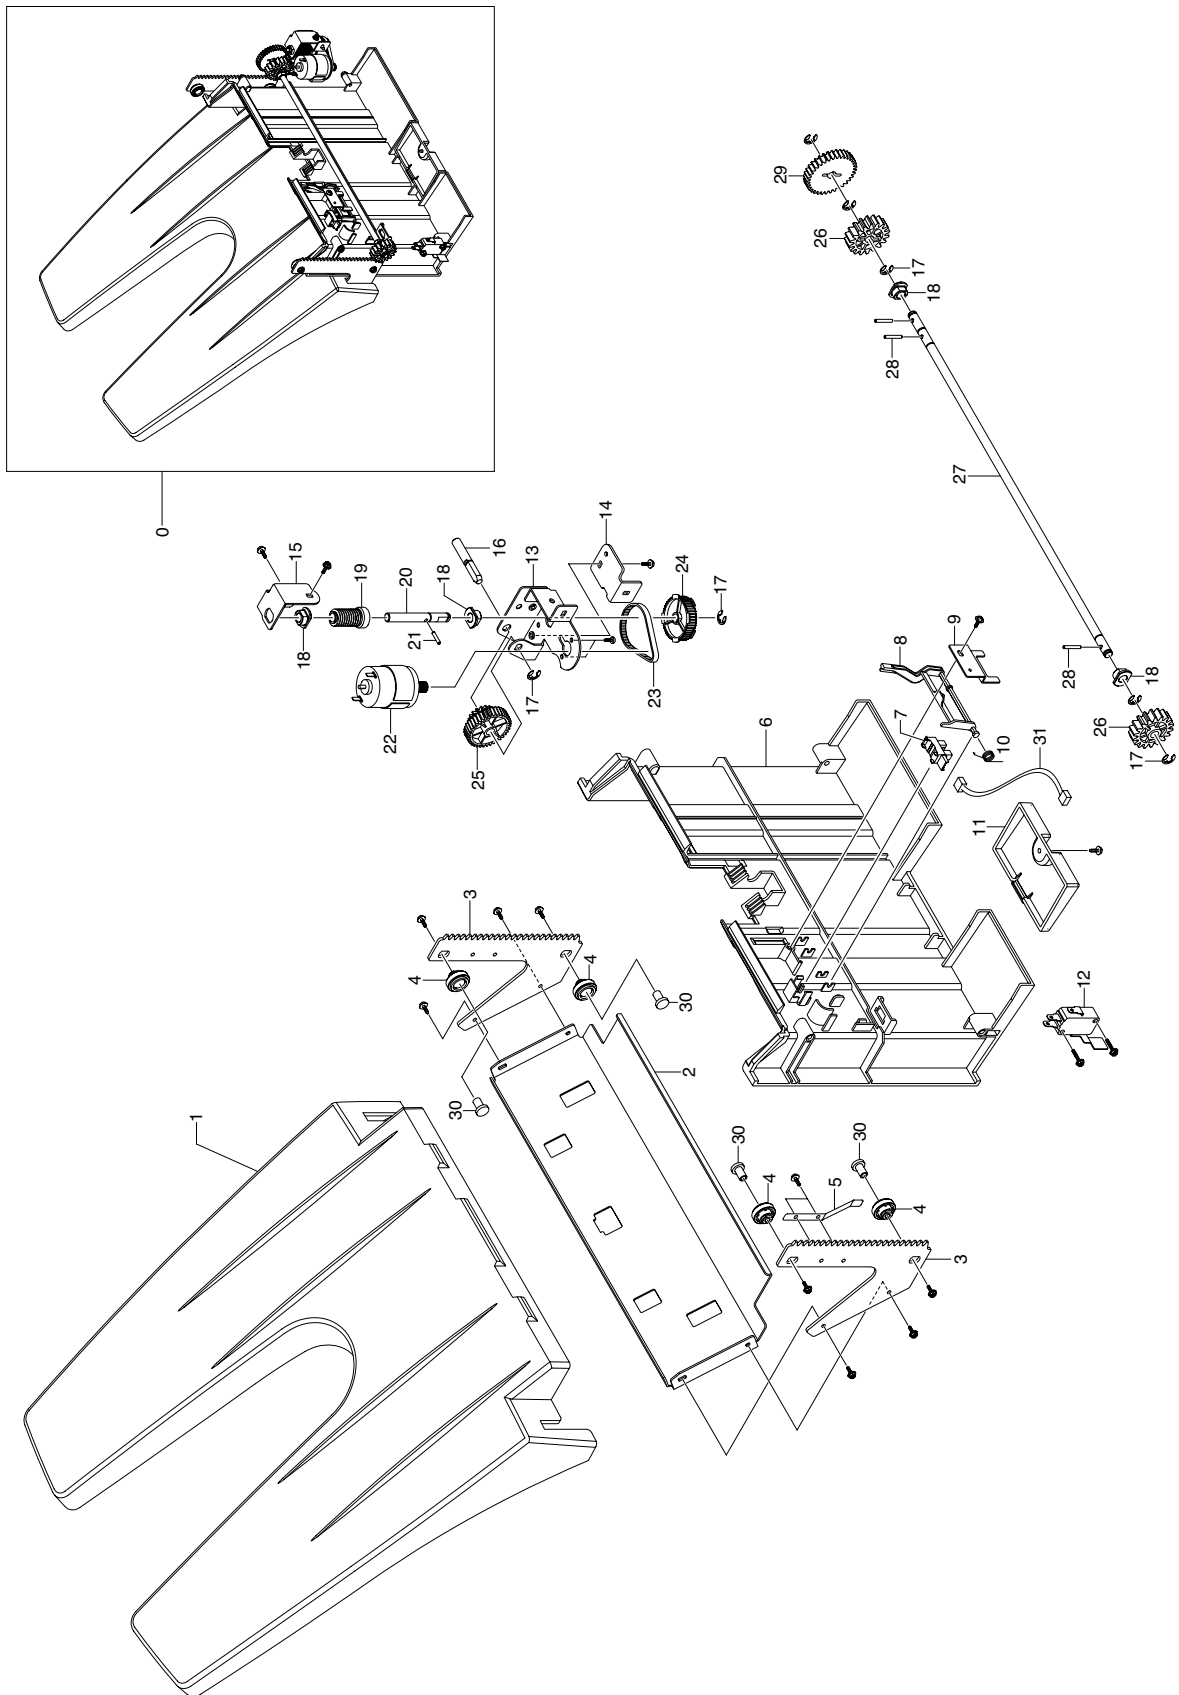

7.20-3 Stacker Unit