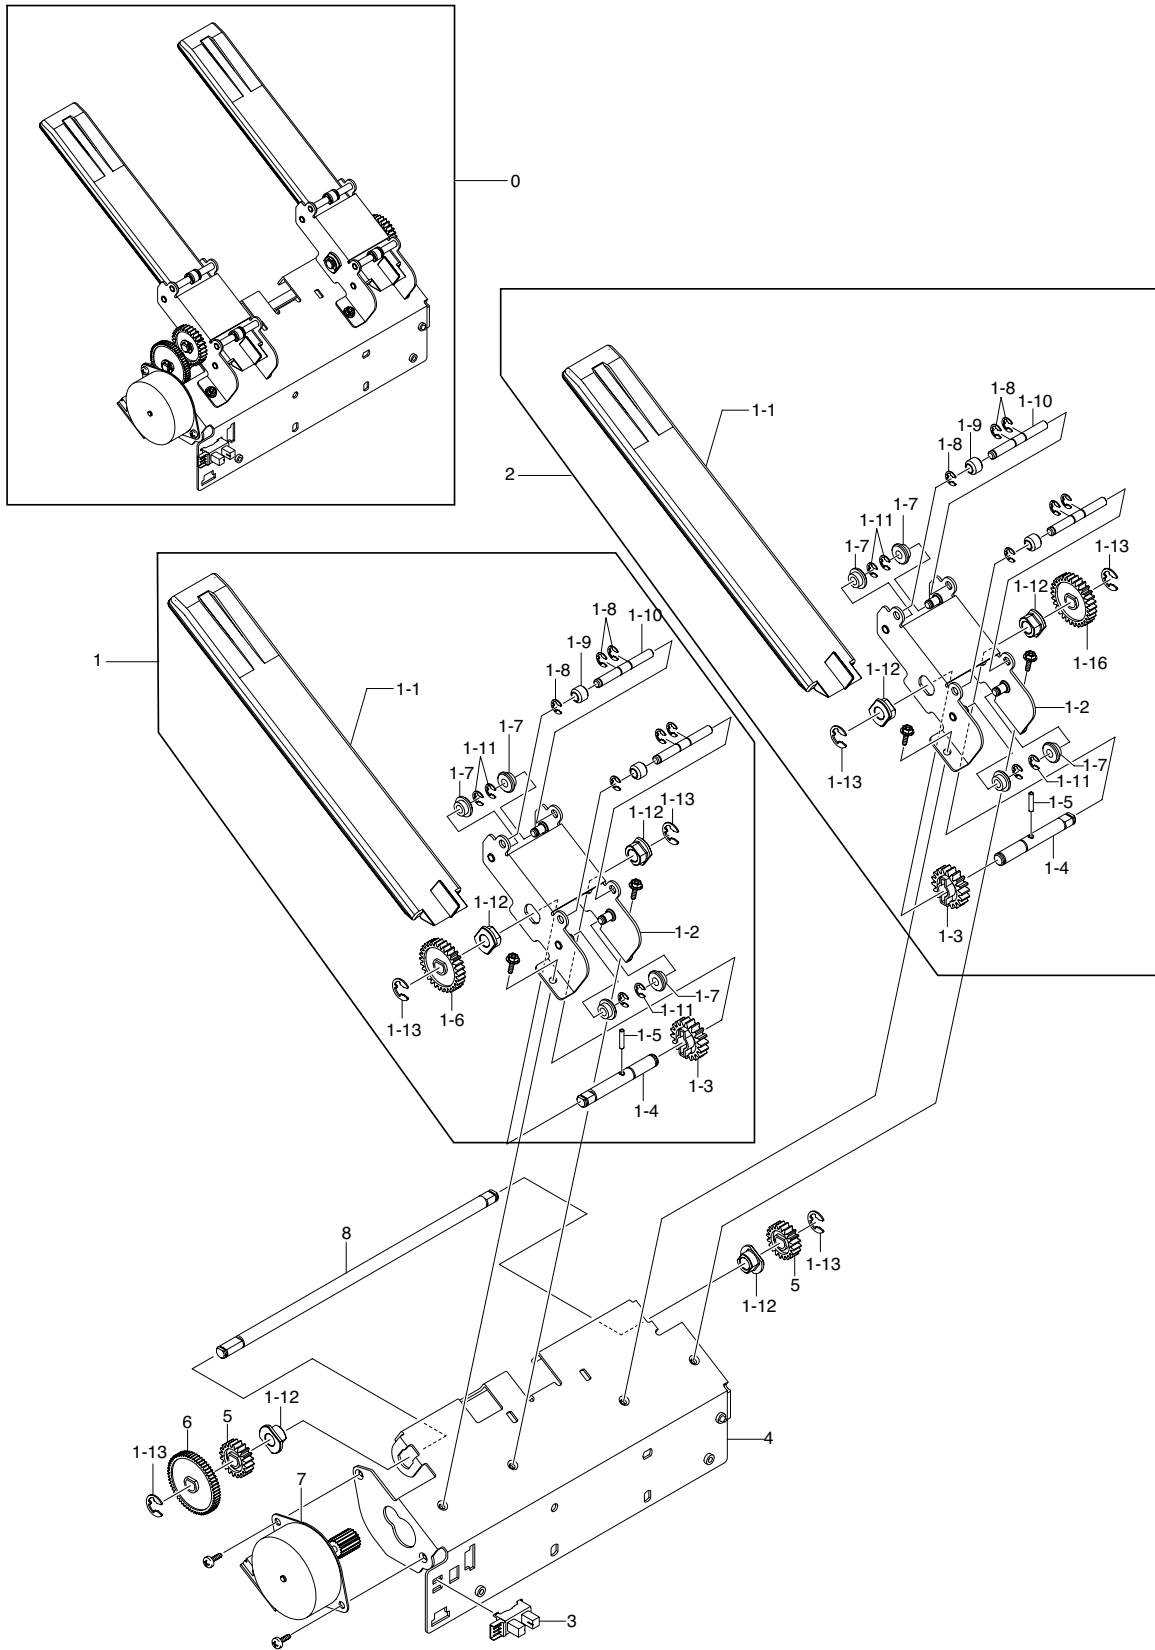

7.20-4 Extension Tray Unit

Extension Tray Unit Parts List

SA : SERVICE AVAILABLE, SNA : SERVICE not AVAILABLE

Drawer#	SEC_Code	Description	Location	Service
7.20-4-0	-	EXTENTIONTRAYUNIT		SNA
7.20-4-1	JC81-03769A	AS-SUPPFINGERASSY_F		SA
7.20-4-1-1-1	JC81-03483A	AS-TRAYBERO		SA
7.20-4-1-1-2	-	BKT:TRAY:BERO:ASSY		SNA
7.20-4-1-1-3	JC81-03494A	AS-RACKPINIONZ18		SA
7.20-4-1-1-4	-	SHAFT:RACKPINION		SNA
7.20-4-1-1-5	-	PARALLELPIN:2x10		SNA
7.20-4-1-1-6	JC81-03521A	AS-GEARZ30		SA
7.20-4-1-1-7	-	ROLLER:BERO:LOWER		SNA
7.20-4-1-1-8	-	E-RING:2.5		SNA
7.20-4-1-1-9	-	ROLLER:BERO:UPPER		SNA
7.20-4-1-1-10	-	SHAFT:ROLLER:BERO		SNA
7.20-4-1-1-11	-	E-RING:3		SNA
7.20-4-1-1-12	JC61-00423A	BUSH-6_D	B0025	SNA
7.20-4-1-1-13	-	E-RING:4		SNA
7.20-4-2	JC81-03770A	AS-SUPPFINGERASSY_R		SA
7.20-4-2-1-1	JC81-03483A	AS-TRAYBERO		SA
7.20-4-2-1-2	-	BKT:TRAY:BERO:ASSY		SNA
7.20-4-2-1-3	JC81-03494A	AS-RACKPINIONZ18		SA
7.20-4-2-1-4	-	SHAFT:RACKPINION		SNA
7.20-4-2-1-5	-	PARALLELPIN:2x10		SNA
7.20-4-2-1-6	JC81-03521A	AS-GEARZ30		SA
7.20-4-2-1-7	-	ROLLER:BERO:LOWER		SNA
7.20-4-2-1-8	-	E-RING:2.5		SNA
7.20-4-2-1-9	-	ROLLER:BERO:UPPER		SNA
7.20-4-2-1-10	-	SHAFT:ROLLER:BERO		SNA
7.20-4-2-1-11	-	E-RING:3		SNA
7.20-4-2-1-12	JC61-00423A	BUSH-6_D	B0025	SNA
7.20-4-2-1-13	-	E-RING:4		SNA
7.20-4-3	0604-001095	PHOTO-INTERRUPTER	P0013	SA
7.20-4-4	-	FRAME:BERO		SNA
7.20-4-5	JC81-03493A	AS-GEARZ20		SA
7.20-4-6	JC81-03522A	AS-GEARZ60		SA
7.20-4-7	JC81-03473A	AS-MOTORPMASSYZ18		SA
7.20-4-8	-	SHAFT:TRANS:BERO		SNA
7.20-4-8-1-12	JC61-00423A	BUSH-6_D	B0025	SNA
7.20-4-8-1-13	-	E-RING:4		SNA