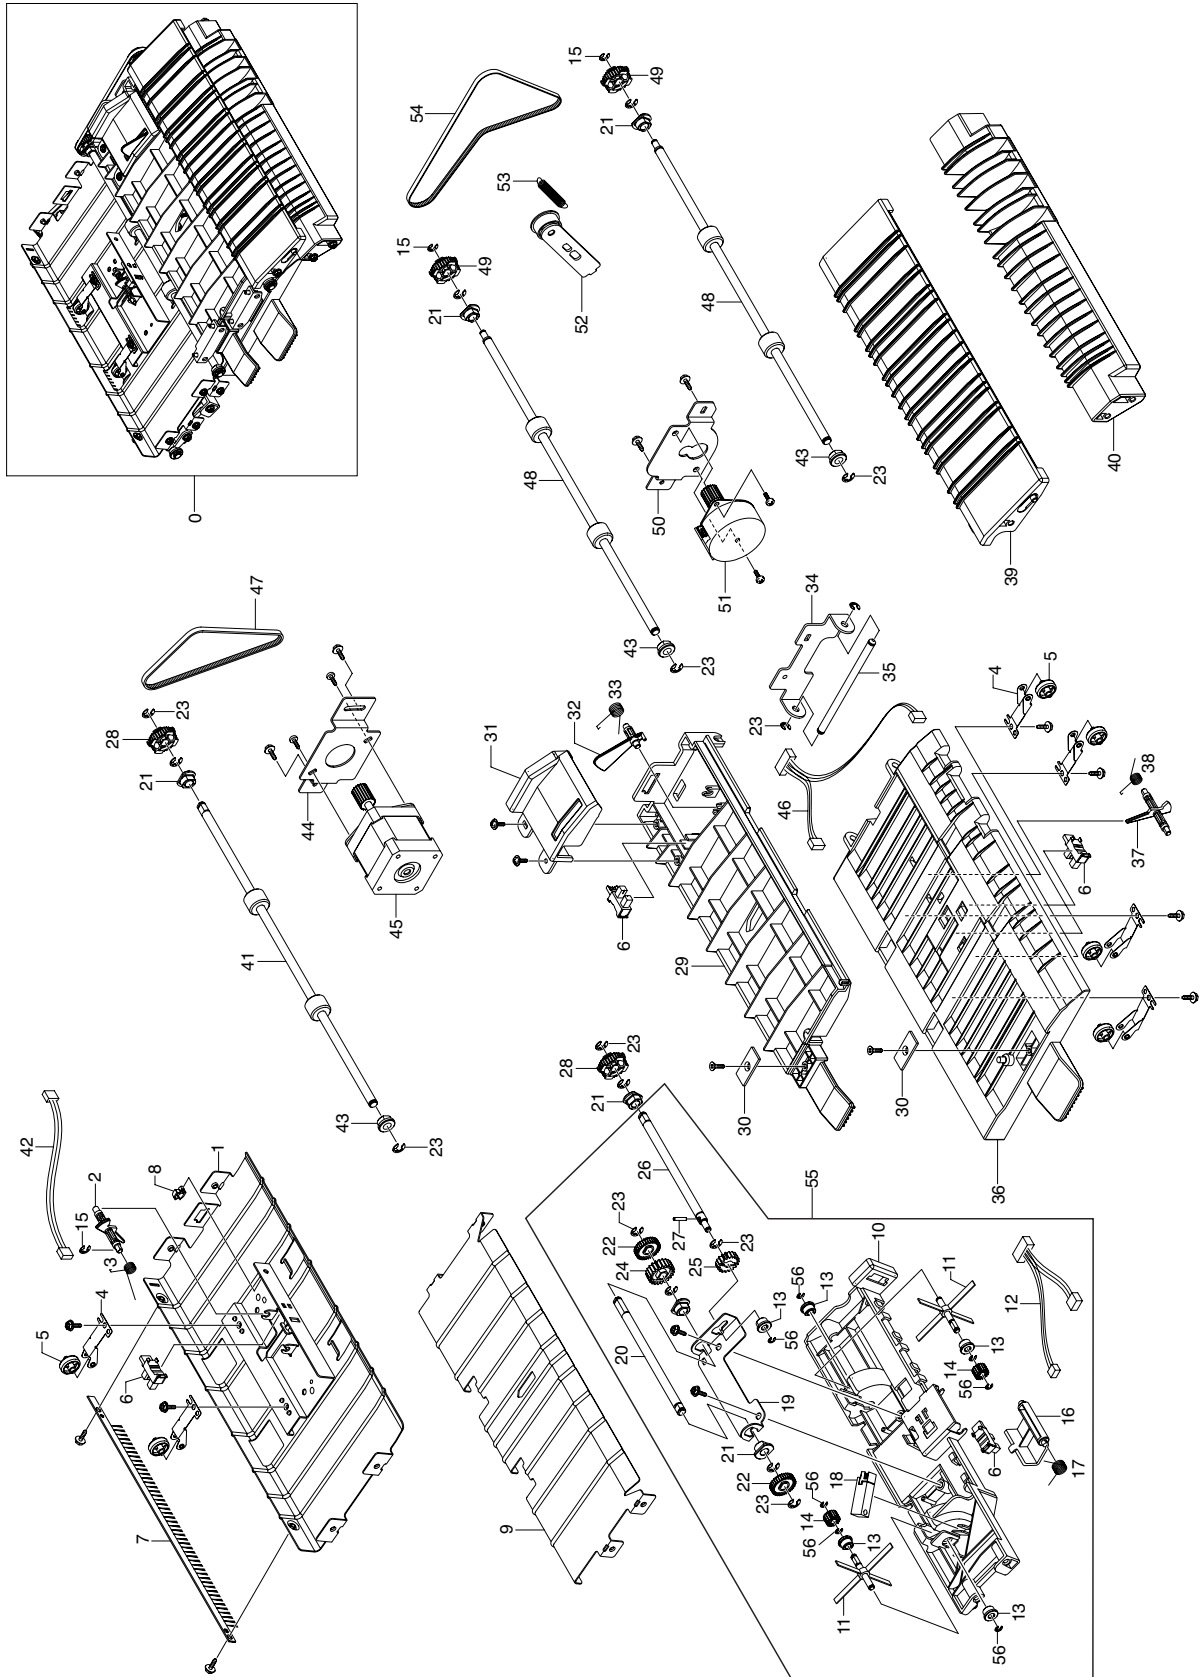

7.20-7 Feed Unit

Feed Unit Parts List

SA : SERVICE AVAILABLE, SNA : SERVICE not AVAILABLE

Drawer#	SEC_Code	Description	Location	Service
7.20-7-0	-	FEEDUNIT		SNA
7.20-7-1	-	GUIDE:EXIT:UPPER:ASSY		SNA
7.20-7-2	-	ACTUATOR:FEED		SNA
7.20-7-3	-	T-SPRING:ACTUATOR:FEED		SNA
7.20-7-4	-	LEAFSPRING:FEED		SNA
7.20-7-5	-	ROLLER:IDLE:FEED		SNA
7.20-7-6	0604-001095	PHOTO-INTERRUPTER	P0013	SA
7.20-7-7	JC67-00125A	ANTI-STATICBRUSH	Z4715	SA
7.20-7-8	-	MICROWIRESADDLE		SNA
7.20-7-9	-	GUIDE:EXIT:LOWER		SNA
7.20-7-10	-	GUIDE:COMPILE		SNA
7.20-7-11	JC81-03506A	AS-PADDLESUBASSY		SA
7.20-7-12	-	ASSY:M/H:EJECTHOMESNR		SNA
7.20-7-13	JC61-00424A	BUSH-4_D	K2867	SNA
7.20-7-14	JC81-03505A	AS-GEARPDZ18M05		SA
7.20-7-15	-	E-RING:3		SNA
7.20-7-16	-	ACTUATOR:EJECTOR		SNA
7.20-7-17	-	T-SPRING:ACTUATOR:EJECT		SNA
7.20-7-18	JC81-03480A	AS-SENSORPHOTO		SA
7.20-7-19	-	BKT:PADDLE:SUB		SNA
7.20-7-20	-	SHAFT:TRANS:SUBPADDLE		SNA
7.20-7-21	-	BUSH-6_D		SNA
7.20-7-22	JC81-03520A	AS-GEARSUBPDZ34		SA
7.20-7-23	-	E-RING:4		SNA
7.20-7-24	JC81-03519A	AS-GEARSUBPDZ22		SA
7.20-7-25	JC81-03518A	AS-GEARSUBPDZ18M08		SA
7.20-7-26	-	SHAFT:TRANS:SUBPADDLE:FEED		SNA
7.20-7-27	-	PARALLELPIN:2x10		SNA
7.20-7-28	JC81-03517A	AS-PULLEYT30S2M		SA
7.20-7-29	-	GUIDE:OPEN:DUPLEX		SNA
7.20-7-30	-	MAGNETCATCHPLATE:12x26		SNA
7.20-7-31	-	COVER:ACTUATOR:DUPLEX		SNA
7.20-7-32	-	ACTUATOR:DUPLEX		SNA
7.20-7-33	-	T-SPRING:ACTUATOR:DUPLEX		SNA
7.20-7-34	-	BKT:HINGE:GUIDE		SNA
7.20-7-35	-	SHAFT:HINGE:GUIDE		SNA
7.20-7-36	-	GUIDE:OPEN		SNA
7.20-7-37	-	ACTUATOR:FEED		SNA
7.20-7-38	-	T-SPRING:ACTUATOR:STACK		SNA
7.20-7-39	-	GUIDE:ENTRANCE:UPPER		SNA
7.20-7-40	-	GUIDE:ENTRANCE:LOWER		SNA
7.20-7-41	JC81-03477A	AS-ROLLEREXIT		SA
7.20-7-42	-	ASSY:M/H:EXITSNR		SNA
7.20-7-43	-	BEARING:6		SNA