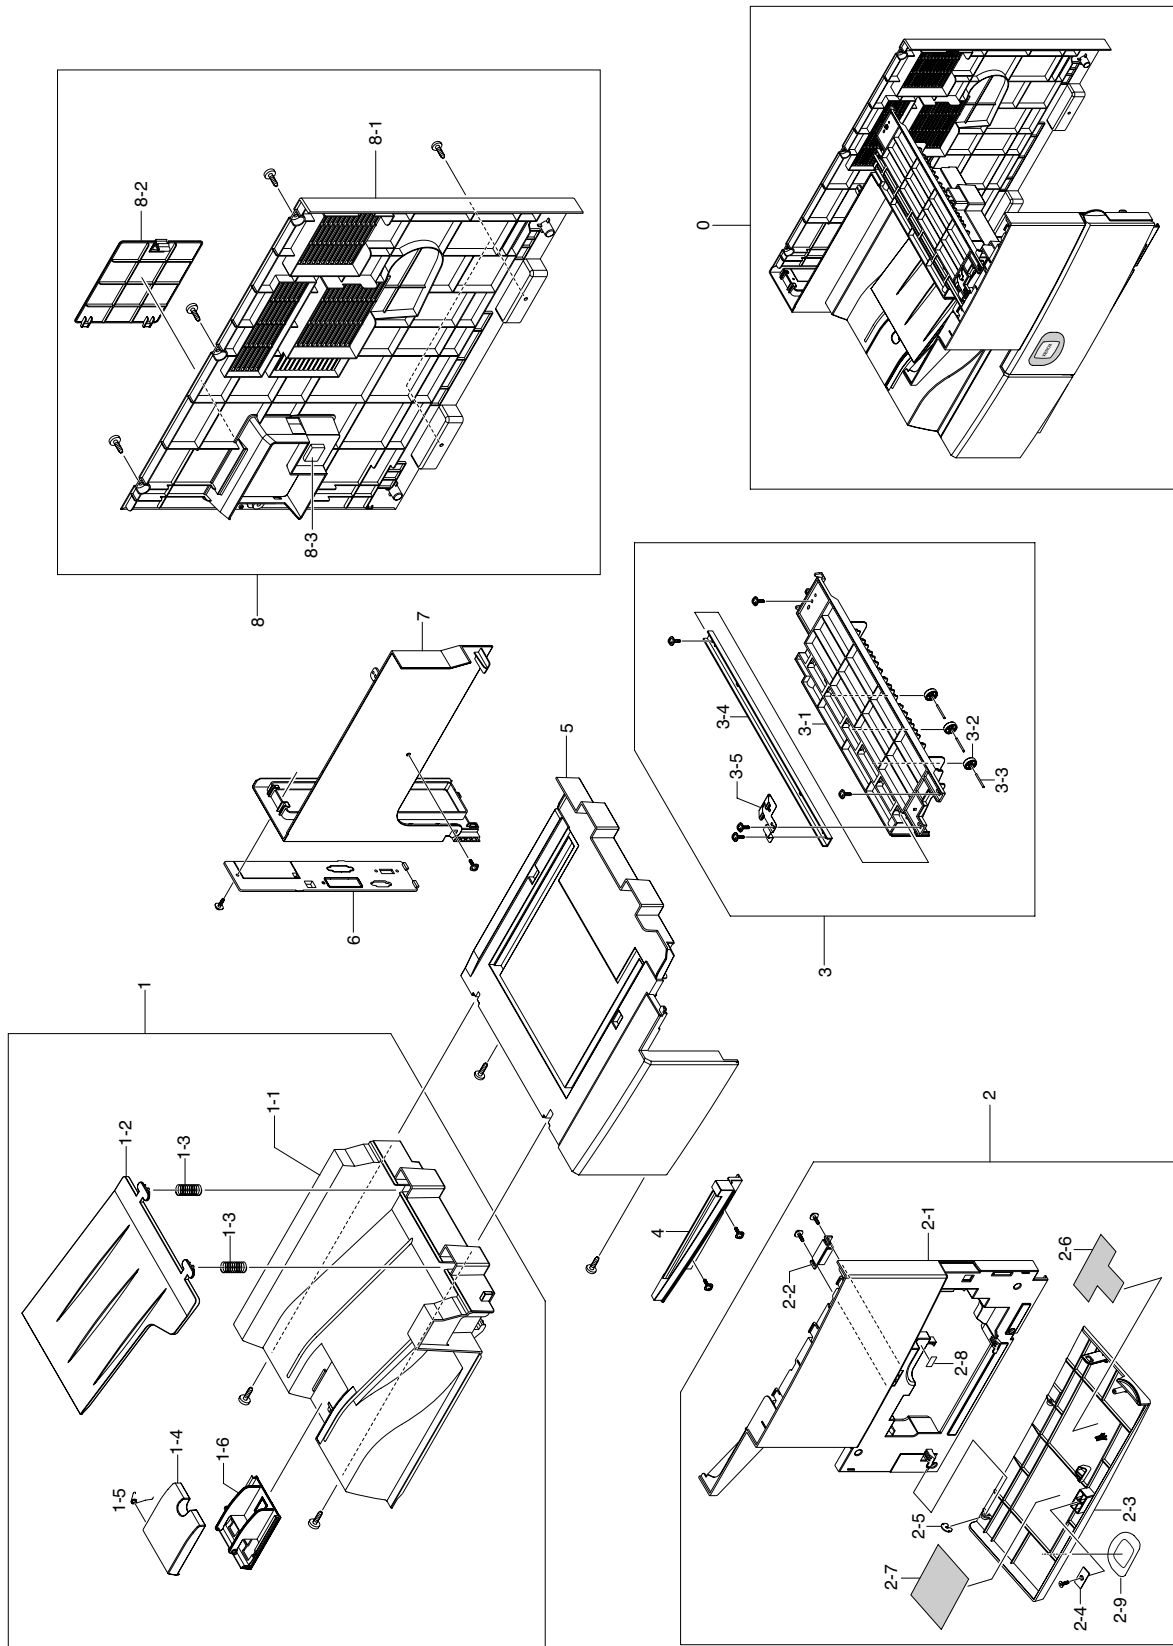

7.2 Cover Unit