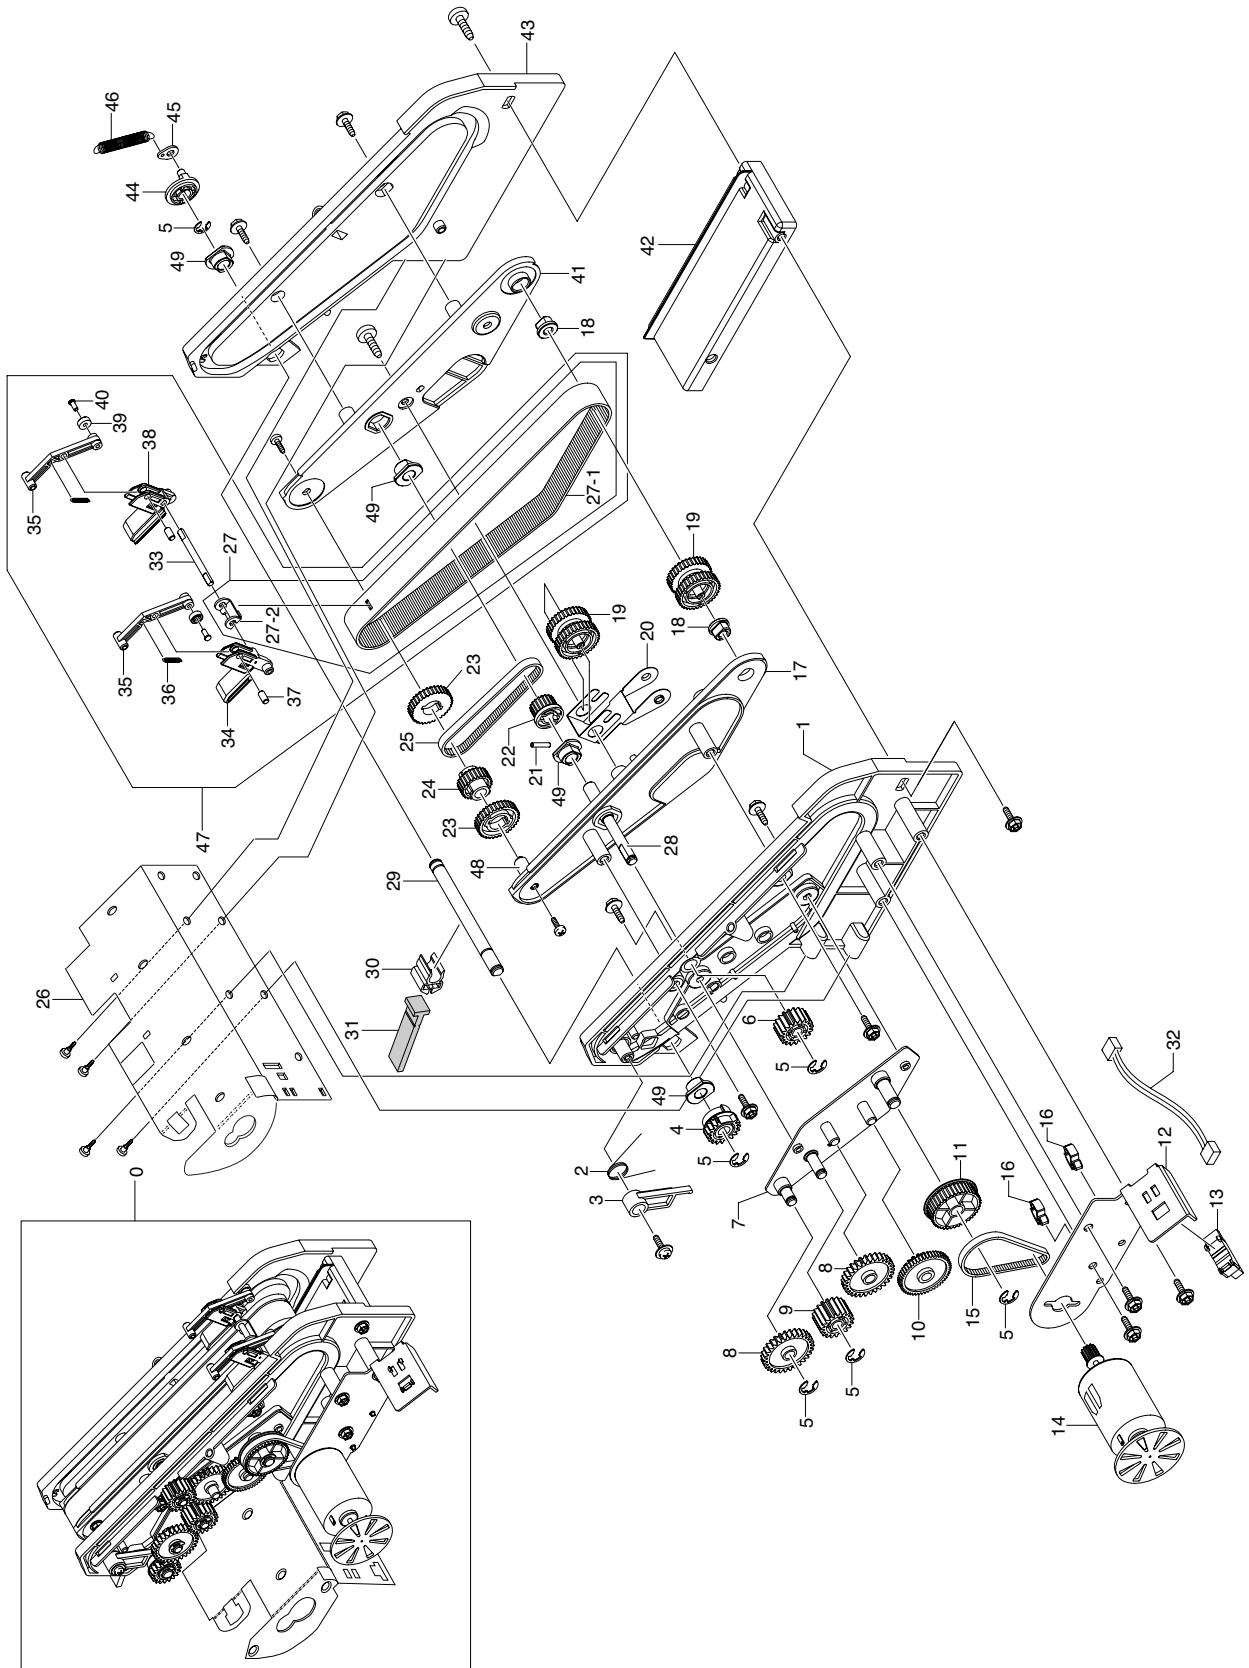

7.20-5 Ejector Unit