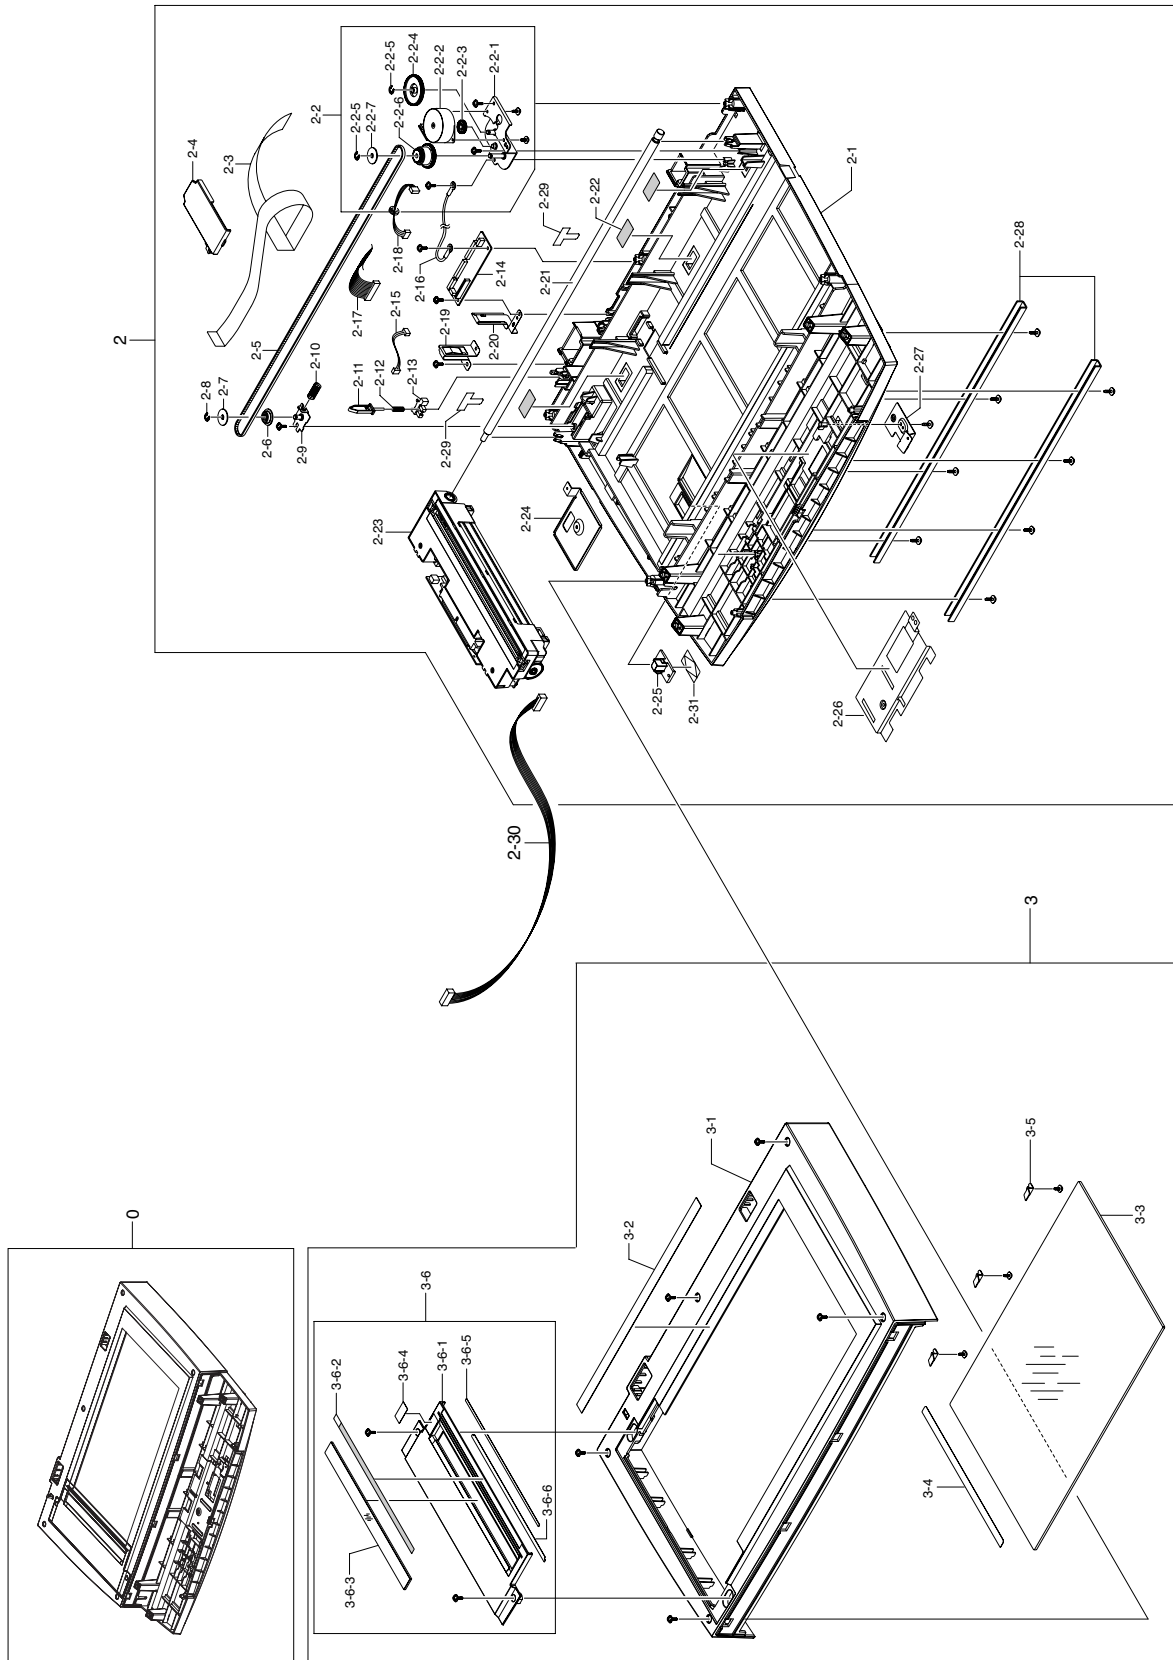

7.14 Platen Ass'y