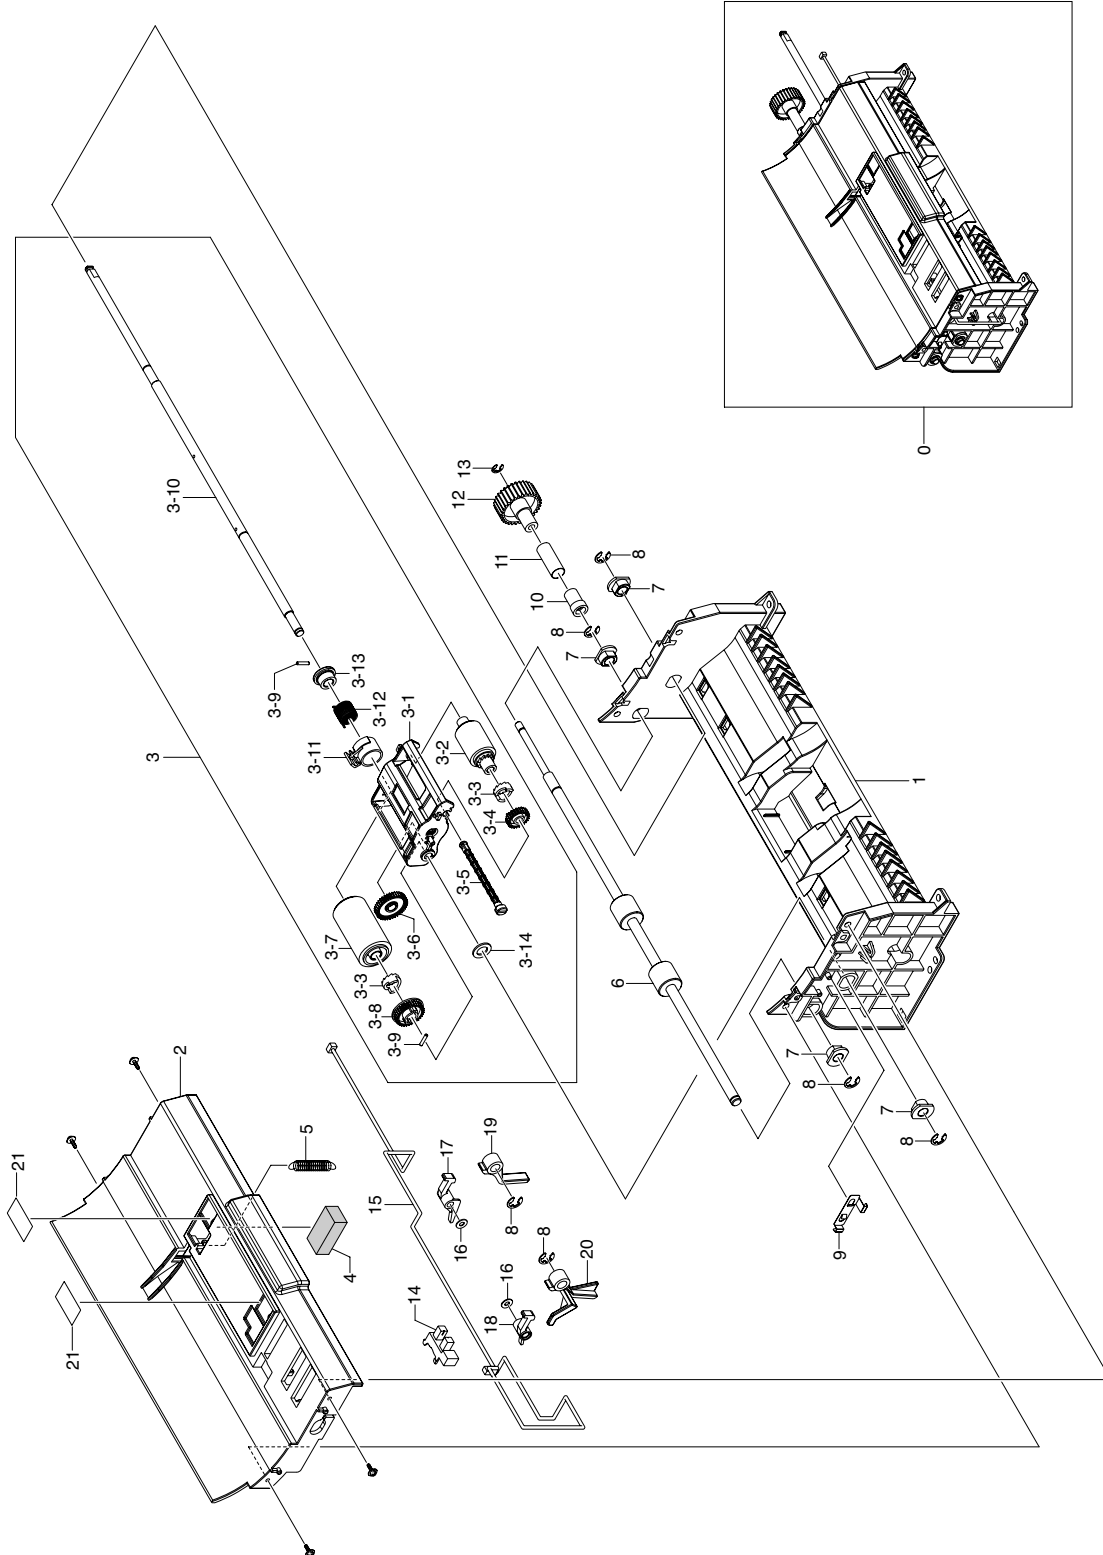

7.11 MP Unit