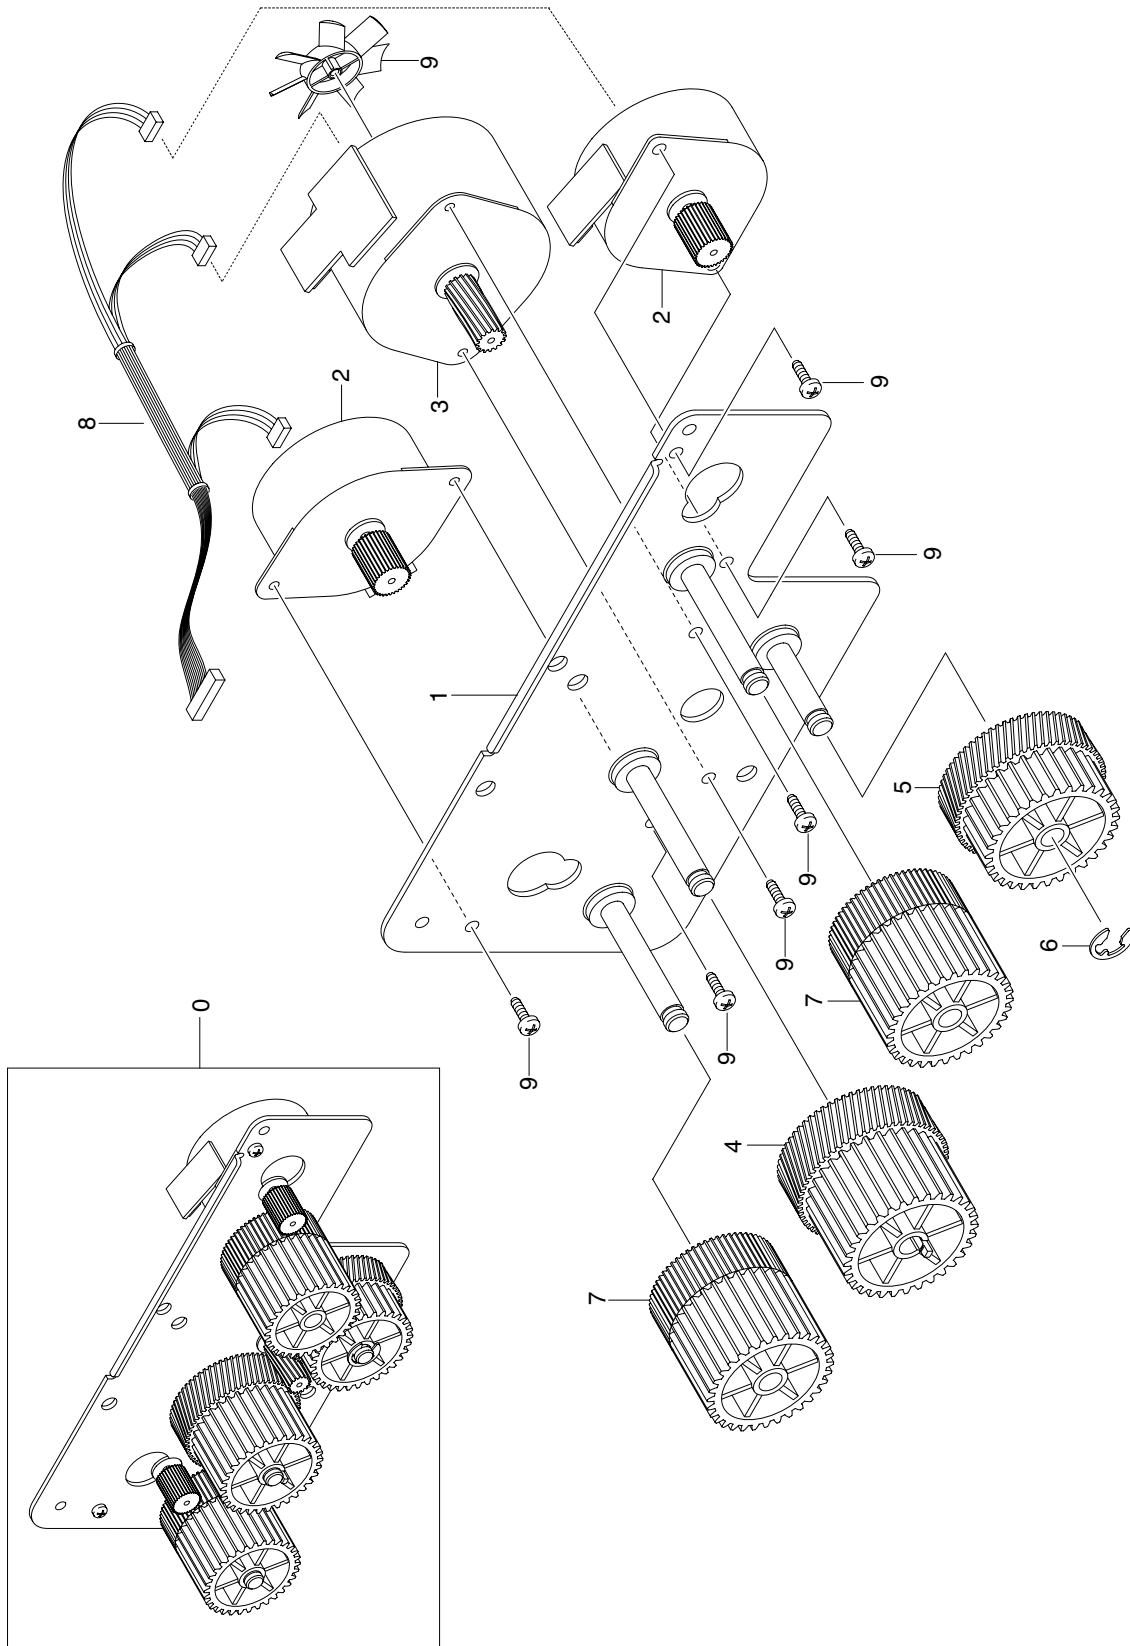

7.6 Exit Drive