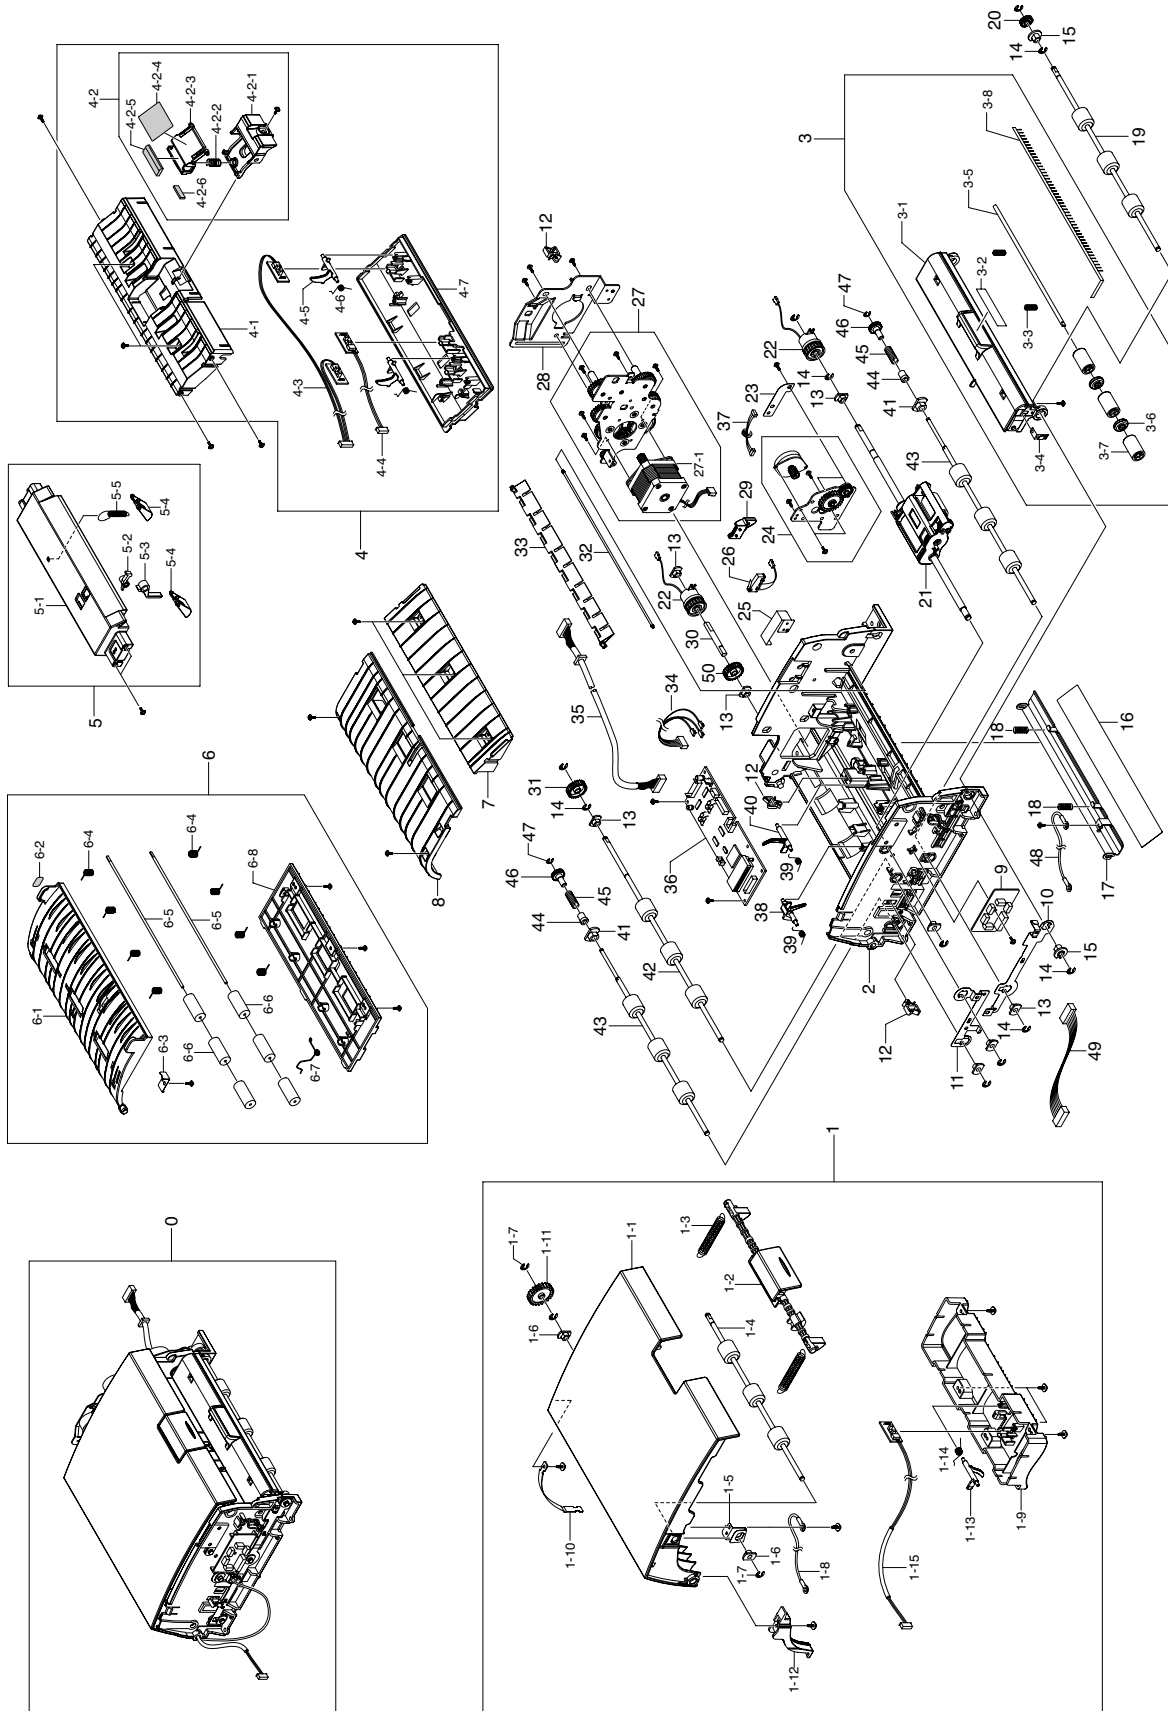

7.15 DADF Sub