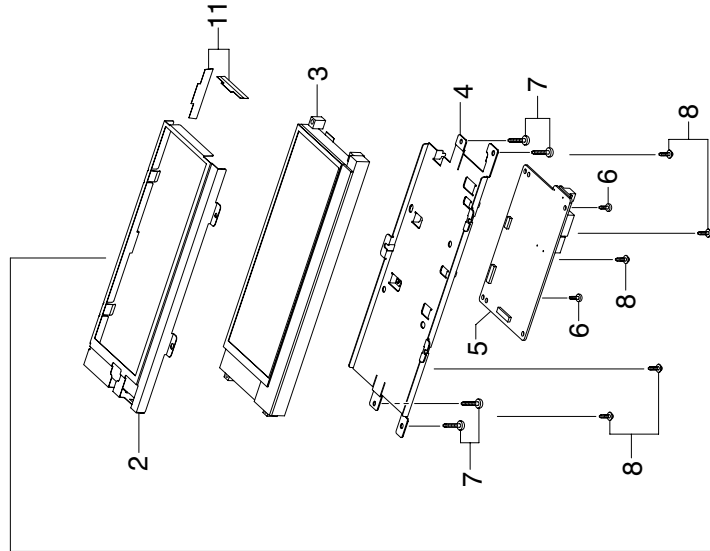

7.13 OPE(SCX-6345N)