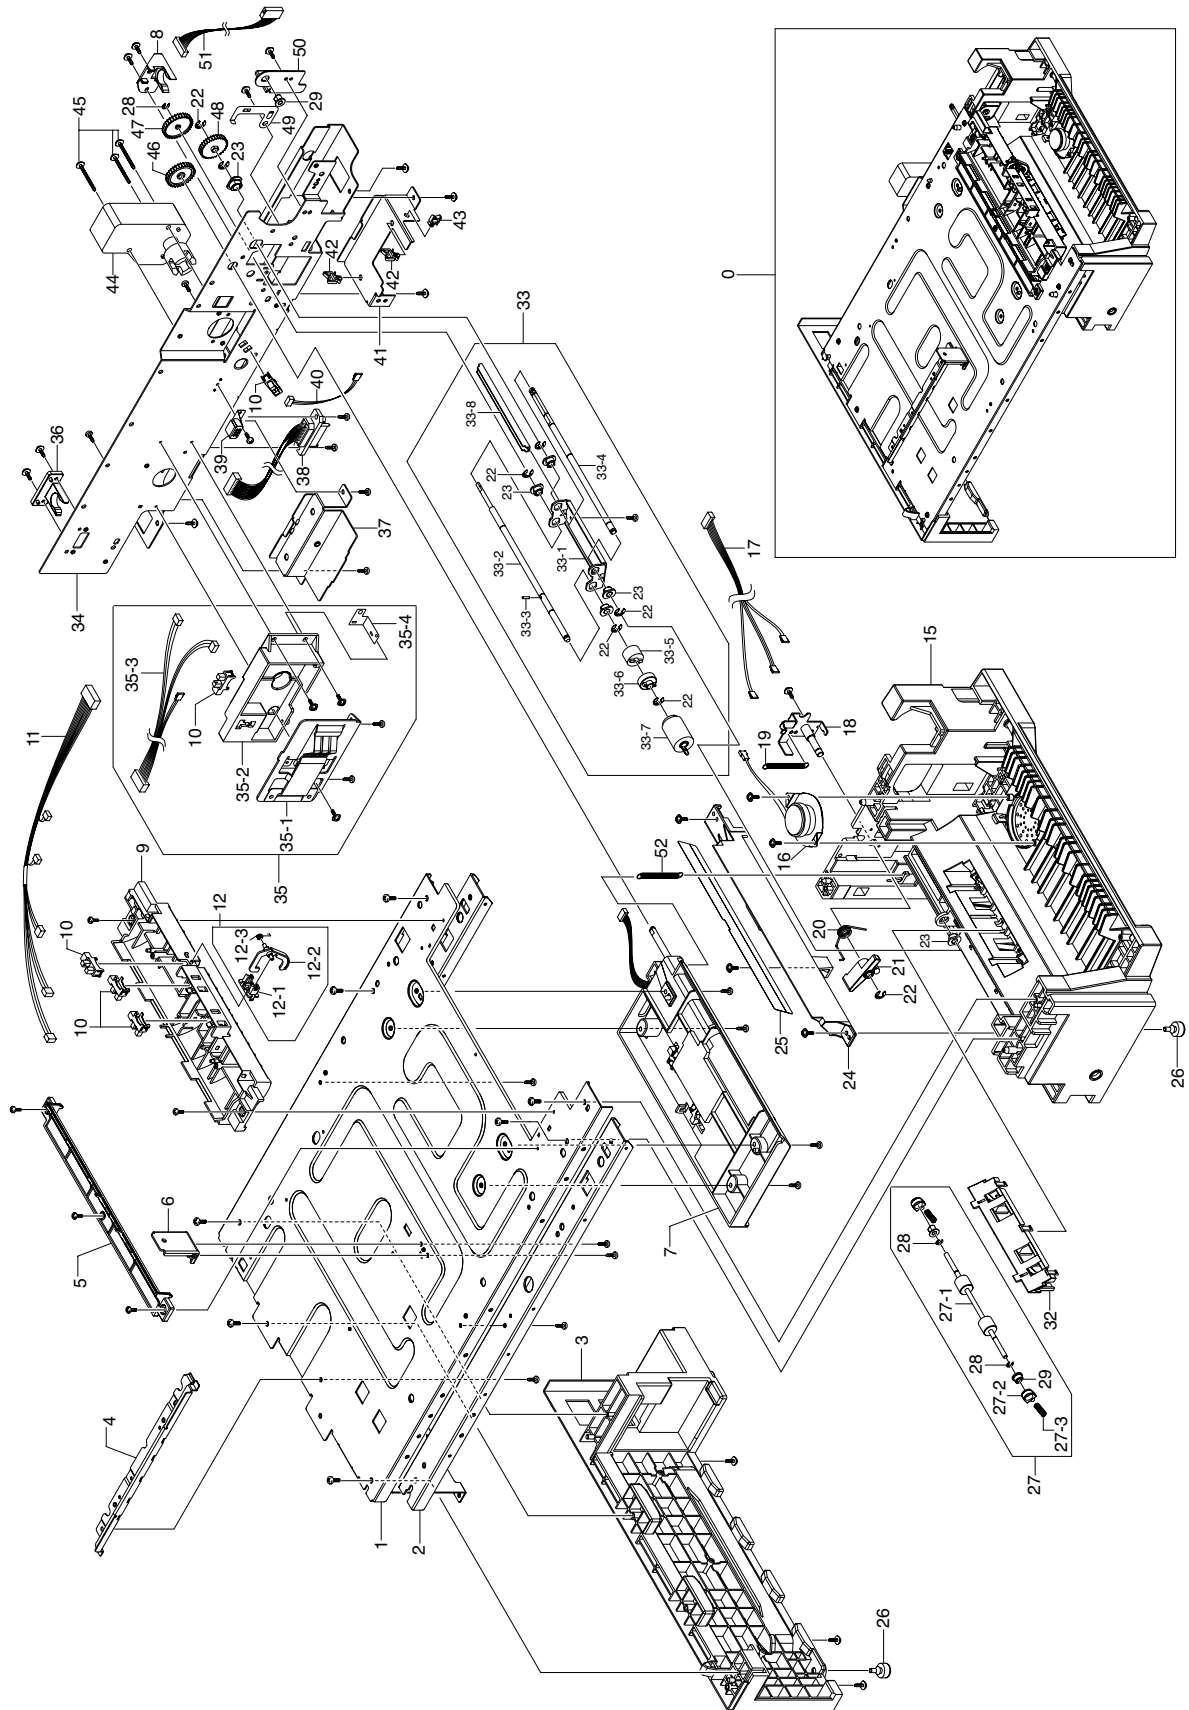

7.4 Base Frame