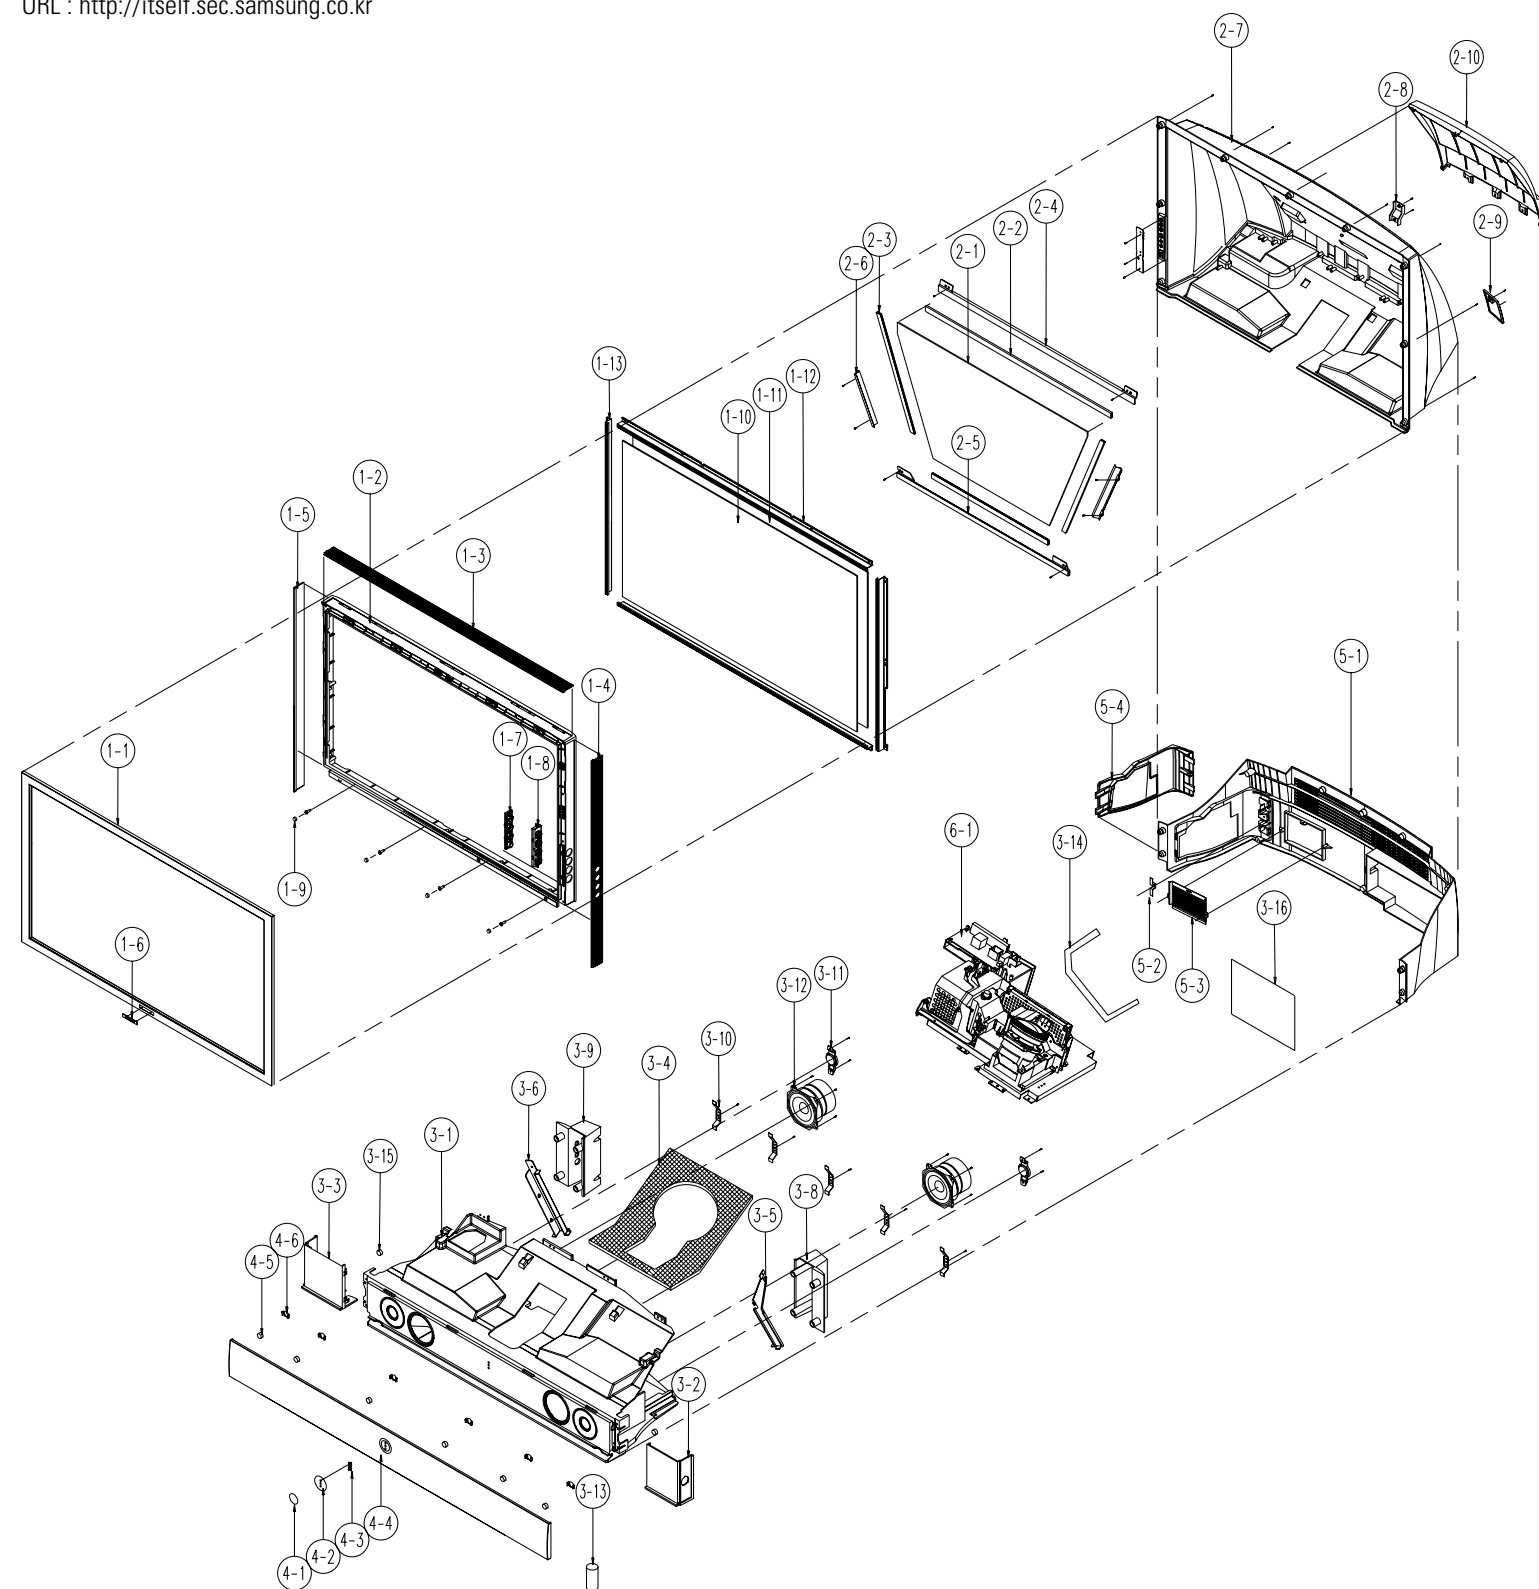

7-6 HLN5065WX/XAA

You can search for the updated part code through ITSELF web site.
URL : <http://itself.sec.samsung.co.kr>

No	Code No	Description	Specification	Q'ty	S.N.A
1-1	AA64-01789G	CABINET-FRONT;50L2,MIJU,HIPS,HB,G4309,SV		1	S.N.A
1-2	AA64-01790B	CABINET-MIDDLE;50L2,HIPS,HB,G4309,SV-012		1	S.N.A
1-3	BP63-00032A	COVER-DECO, TOP;50L2,ABS,HB,BLK,SV-704P 1		1	S.N.A
1-4	BP63-00034A	COVER-DECO,L;50L2,ABS,HB,BLK,SV-704P 820		1	S.N.A
1-5	BP63-00036A	COVER-DECO,R;50L2,ABS,HB,BLK,SV-704P 820		1	S.N.A
1-6	AA64-00406K	BADGE-BRAND;AL,72,FORGING,SILVER,SAMSUN		1	S.N.A
1-7	AA64-01793B	KNOB-FAMILY;43L2,ABS,HB,G3676,SVM-3012		1	
1-8	AA64-01794B	KNOB-HOLDER;43L2,ABS,HB,G3676,VACCUM PLA		1	
1-10	AA67-00169A	SCREEN-LENTICULAR;50W,MS,T2.0,1128*647,-		1	
1-11	AA67-00172A	SCREEN-FRESNEL;50W,MS,T1.35,1128*647,-,-		1	
1-12	AA61-01138A	BRACKET-SCREEN, TOP;50,AL6063 EXTR,BLK		2	S.N.A
1-13	AA61-01139A	BRACKET-SCREEN, SIDE;50,AL6063 EXTR,BLK		2	S.N.A
2-1	BP67-00041A	MIRROR-FRONT,DM1;50,GLASS,922*547*512*3		1	
2-2	AA63-00021E	SPACER-MIRROR;SP-434JMF,PVC,-,-,BLK,-,		1	S.N.A
2-3	AA63-00021K	SPACER-MIRROR;50J6,PVC,BLK,HB L500		3	S.N.A
2-4	AA61-00443B	BRACKET-MIRROR, TOP;ST-50J6,SECC,T1.6,-,-		1	S.N.A
2-5	AA61-00445B	BRACKET-MIRROR,BOT;ST-50J6,SECC,T1.6,-,-		1	S.N.A
2-6	AA61-00444B	BRACKET-MIRROR, SIDE;ST-50J6,SECC,T1.6,-,-		2	S.N.A
2-7	AA64-00698B	CABINET-BACK, TOP;50J6,HIPS,VO,GRY,G4309		1	
2-8	AA63-00212C	COVER-CONNECTOR;HIPS,VO,GRAY G4309		1	S.N.A
2-9	AA63-00196C	COVER-DUST;50J6,HIPS,VO,GRAY G4309		1	S.N.A
2-10	AA63-00599A	COVER-BACK;507W,HIPS,VO,GRY,G4309		1	S.N.A
3-1	AA64-00548D	CABINET-MAIN;43J6,HIPS,VO,G4309,SV-012P		1	S.N.A
3-2	BP61-00082A	HOLDER-FRONT,RIGHT;507W,HIPS HB,GRAY		1	S.N.A
3-3	BP61-00083A	HOLDER-FRONT,LEFT;507W,HIPS HB,GRAY		1	S.N.A
3-4	AA60-00033B	SPACER-LENS;43J6,P/U-FOAM V0 D45,BLK,T3.		1	S.N.A
3-5	AA61-00853B	BRACKET-SUPPORT,L;50J6,SECC-1,T1.6,NTR		1	S.N.A
3-6	AA61-01202A	BRACKET-SUPPORT;507W,SECC-1,T1.6,NTR		1	
3-8	BP61-00084A	HOLDER-BACK,RIGHT;507W,HIPS VO,GRAY		1	S.N.A
3-9	BP61-00085A	HOLDER-BACK,LEFT;507W,HIPS VO,GRAY		1	S.N.A
3-10	AA61-00165B	BRACKET-GRILLE;43J6,SECC-1,T1.0,-,-,BLK,		5	S.N.A
3-11	3001-001144	SPEAKER;25W,7ohm,88dB,1.6KHz		2	
3-12	3001-001282	SPEAKER;25W,80HM,90DB,55HZ		2	
3-14	AA61-01203A	BRACKET-SUPPORT,BACK;507W,SECC-1,T1.6,BL		1	
3-15	AA61-00678B	HOLDER-BOSS;50J6,HIPS,NTR,HB		2	S.N.A
3-16	BP96-00082A	ASSY COVER P-TERMINAL BOARD;HLM507W,HIPS		1	
4-1	BP64-00096E	WINDOW-LED;507W,ACRLY,T2.0,TAPE WF-724,H		1	S.N.A
4-2	BP63-00013A	COVER-DECO,LED;507W,ABS HB,BLK		1	S.N.A
4-3	BP64-00071A	INDICATOR LED;507W,ACRYL		1	S.N.A
4-4	BP63-00012A	COVER-GRILLE;507W,ABS,HB,GRAY		1	S.N.A
4-5	AA61-00206A	MAGNET-GRILLE;43J6,P115X3T,-,-,-		6	S.N.A
4-6	AA61-00650B	HOLDER-MAGNET, TOP;TOOL,50,MOLD		6	
5-1	AA64-02831A	CABINET-BACK,BOT;507W,HIPS,VO,GRY,G4309		1	
5-2	AA61-10379B	BRACKET-COVER;SP43J6,SECC-1,T1.0,-,-,-		1	S.N.A
5-3	AA61-01201A	BRACKET-DUCT,OUT;507W,SECC-1,T0.8,BLK		1	
5-4	AA63-00598A	COVER-LAMP;507W,HIPS,VO,GRY,G4309		1	S.N.A
6-1	BP96-00087A	ASSY MISC P-ENGINE,MECHA;HLM507WX/XAA,L6		1