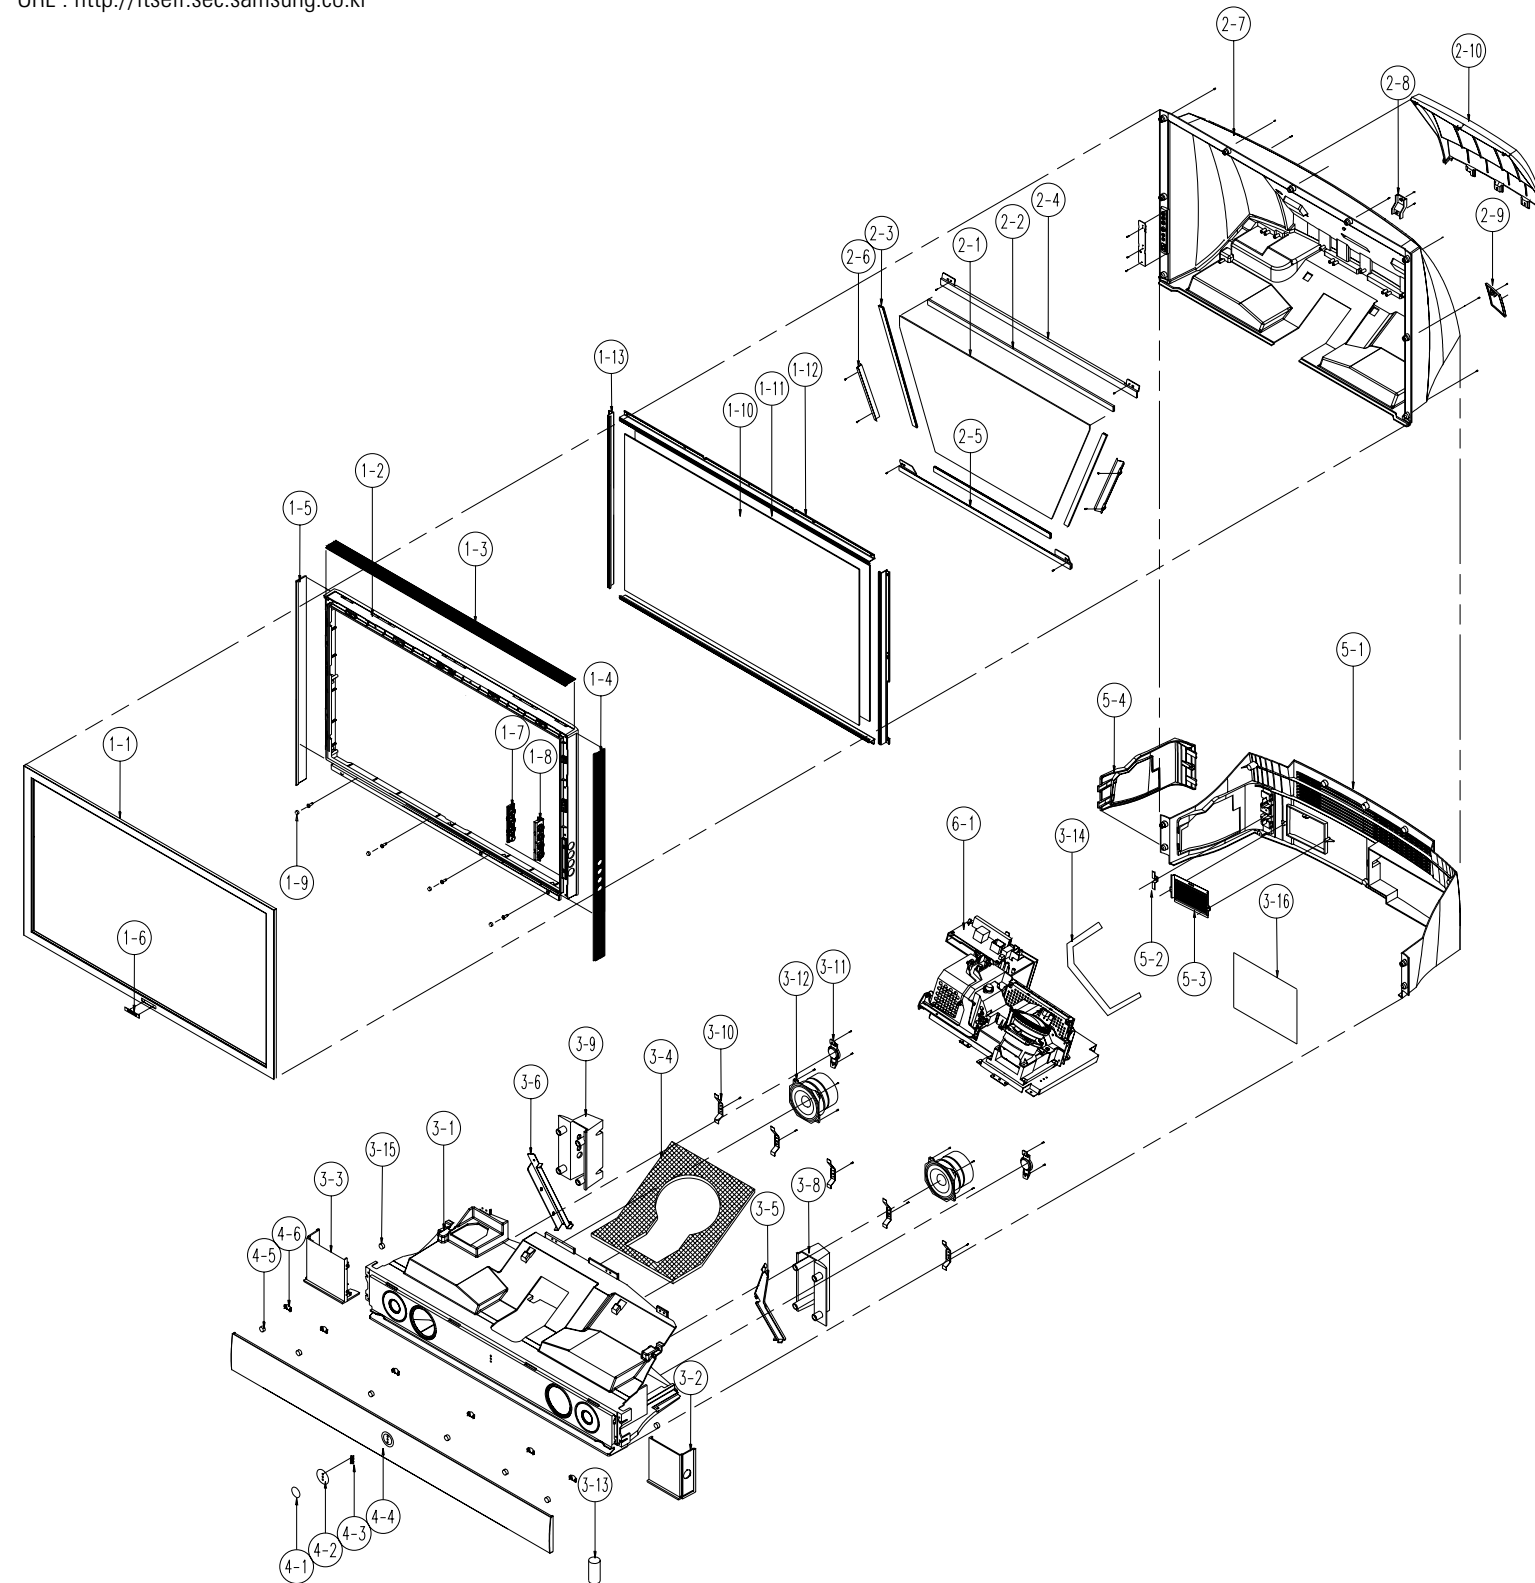

7-7 HLM507WX/XAA

You can search for the updated part code through ITSELF web site.
URL : <http://itself.sec.samsung.co.kr>

No	Code No	Description	Specification	Q'ty	S.N.A
1-1	AA64-01789G	CABINET-FRONT;50L2,MIJU,HIPS,HB,G4309,SV		1	S.N.A
1-2	AA64-01790B	CABINET-MIDDLE;50L2,HIPS,HB,G4309,SV-012		1	S.N.A
1-3	BP63-00032A	COVER-DECO, TOP;50L2,ABS,HB,BLK,SV-704P 1		1	S.N.A
1-4	BP63-00034A	COVER-DECO, L;50L2,ABS,HB,BLK,SV-704P 820		1	S.N.A
1-5	BP63-00036A	COVER-DECO, R;50L2,ABS,HB,BLK,SV-704P 820		1	S.N.A
1-6	AA64-00406K	BADGE-BRAND;AL,72,FORGING,SILVER,SAMSUN		1	S.N.A
1-7	AA64-01793B	KNOB-FAMILY;43L2,ABS,HB,G3676,SVM-3012		1	
1-8	AA64-01794B	KNOB-HOLDER;43L2,ABS,HB,G3676,VACCUM PLA		1	
1-10	AA67-00169A	SCREEN-LENTICULAR;50W,MS,T2.0,1128*647,-		1	
1-11	AA67-00172A	SCREEN-FRESNEL;50W,MS,T1.35,1128*647,-,-		1	
1-12	AA61-01138A	BRACKET-SCREEN, TOP;50,AL6063 EXTR,BLK		2	S.N.A
1-13	AA61-01139A	BRACKET-SCREEN, SIDE;50,AL6063 EXTR,BLK		2	S.N.A
2-1	BP67-00041A	MIRROR-FRONT,DM1;50,GLASS,922*547*512*3		1	
2-2	AA63-00021E	SPACER-MIRROR;SP-434JMF,PVC,-,-,BLK,-,		1	S.N.A
2-3	AA63-00021K	SPACER-MIRROR;50J6,PVC,BLK,HB L500		3	S.N.A
2-4	AA61-00443B	BRACKET-MIRROR, TOP;ST-50J6,SECC,T1.6,-,-		1	S.N.A
2-5	AA61-00445B	BRACKET-MIRROR, BOT;ST-50J6,SECC,T1.6,-,-		1	S.N.A
2-6	AA61-00444B	BRACKET-MIRROR, SIDE;ST-50J6,SECC,T1.6,-,-		2	S.N.A
2-7	AA64-00698B	CABINET-BACK, TOP;50J6,HIPS,VO,GRY,G4309		1	
2-8	AA63-00212C	COVER-CONNECTOR;HIPS,VO,GRAY G4309		1	S.N.A
2-9	AA63-00196C	COVER-DUST;50J6,HIPS,VO,GRAY G4309		1	S.N.A
2-10	AA63-00599A	COVER-BACK;507W,HIPS,VO,GRY,G4309		1	S.N.A
3-1	AA64-00548D	CABINET-MAIN;43J6,HIPS,VO,G4309,SV-012P		1	S.N.A
3-2	BP61-00082A	HOLDER-FRONT,RIGHT;507W,HIPS HB,GRAY		1	S.N.A
3-3	BP61-00083A	HOLDER-FRONT,LEFT;507W,HIPS HB,GRAY		1	S.N.A
3-4	AA60-00033B	SPACER-LENS;43J6,P/U-FOAM V0 D45,BLK,T3.		1	S.N.A
3-5	AA61-00853B	BRACKET-SUPPORT,L;50J6,SECC-1,T1.6,NTR		1	S.N.A
3-6	AA61-01202A	BRACKET-SUPPORT;507W,SECC-1,T1.6,NTR		1	
3-8	BP61-00084A	HOLDER-BACK,RIGHT;507W,HIPS VO,GRAY		1	S.N.A
3-9	BP61-00085A	HOLDER-BACK,LEFT;507W,HIPS VO,GRAY		1	S.N.A
3-10	AA61-00165B	BRACKET-GRILLE;43J6,SECC-1,T1.0,-,-,BLK,		5	S.N.A
3-11	3001-001144	SPEAKER;25W,7ohm,88dB,1.6KHz		2	
3-12	3001-001282	SPEAKER;25W,80HM,90DB,55HZ		2	
3-14	AA61-01203A	BRACKET-SUPPORT,BACK;507W,SECC-1,T1.6,BL		1	
3-15	AA61-00678B	HOLDER-BOSS;50J6,HIPS,NTR,HB		2	S.N.A
3-16	BP96-00082A	ASSY COVER P-TERMINAL BOARD;HLM507W,HIPS		1	
4-1	BP64-00096E	WINDOW-LED;507W,ACRLY,T2.0,TAPE WF-724,H		1	S.N.A
4-2	BP63-00013A	COVER-DECO,LED;507W,ABS HB,BLK		1	S.N.A
4-3	BP64-00071A	INDICATOR LED;507W,ACRYL		1	S.N.A
4-4	BP63-00012A	COVER-GRILLE;507W,ABS,HB,GRAY		1	S.N.A
4-5	AA61-00206A	MAGNET-GRILLE;43J6,P115X3T,-,-,-,-		6	S.N.A
4-6	AA61-00650B	HOLDER-MAGNET, TOP;TOOL,50,MOLD		6	
5-1	AA64-02831A	CABINET-BACK, BOT;507W,HIPS,VO,GRY,G4309		1	
5-2	AA61-10379B	BRACKET-COVER;SP43J6,SECC-1,T1.0,-,-,-,-		1	S.N.A
5-3	AA61-01201A	BRACKET-DUCT,OUT;507W,SECC-1,TO.8,BLK		1	
5-4	AA63-00598A	COVER-LAMP;507W,HIPS,VO,GRY,G4309		1	S.N.A
6-1	BP96-00087A	ASSY MISC P-ENGINE MECHA;50 DLP,ENGINE,		1