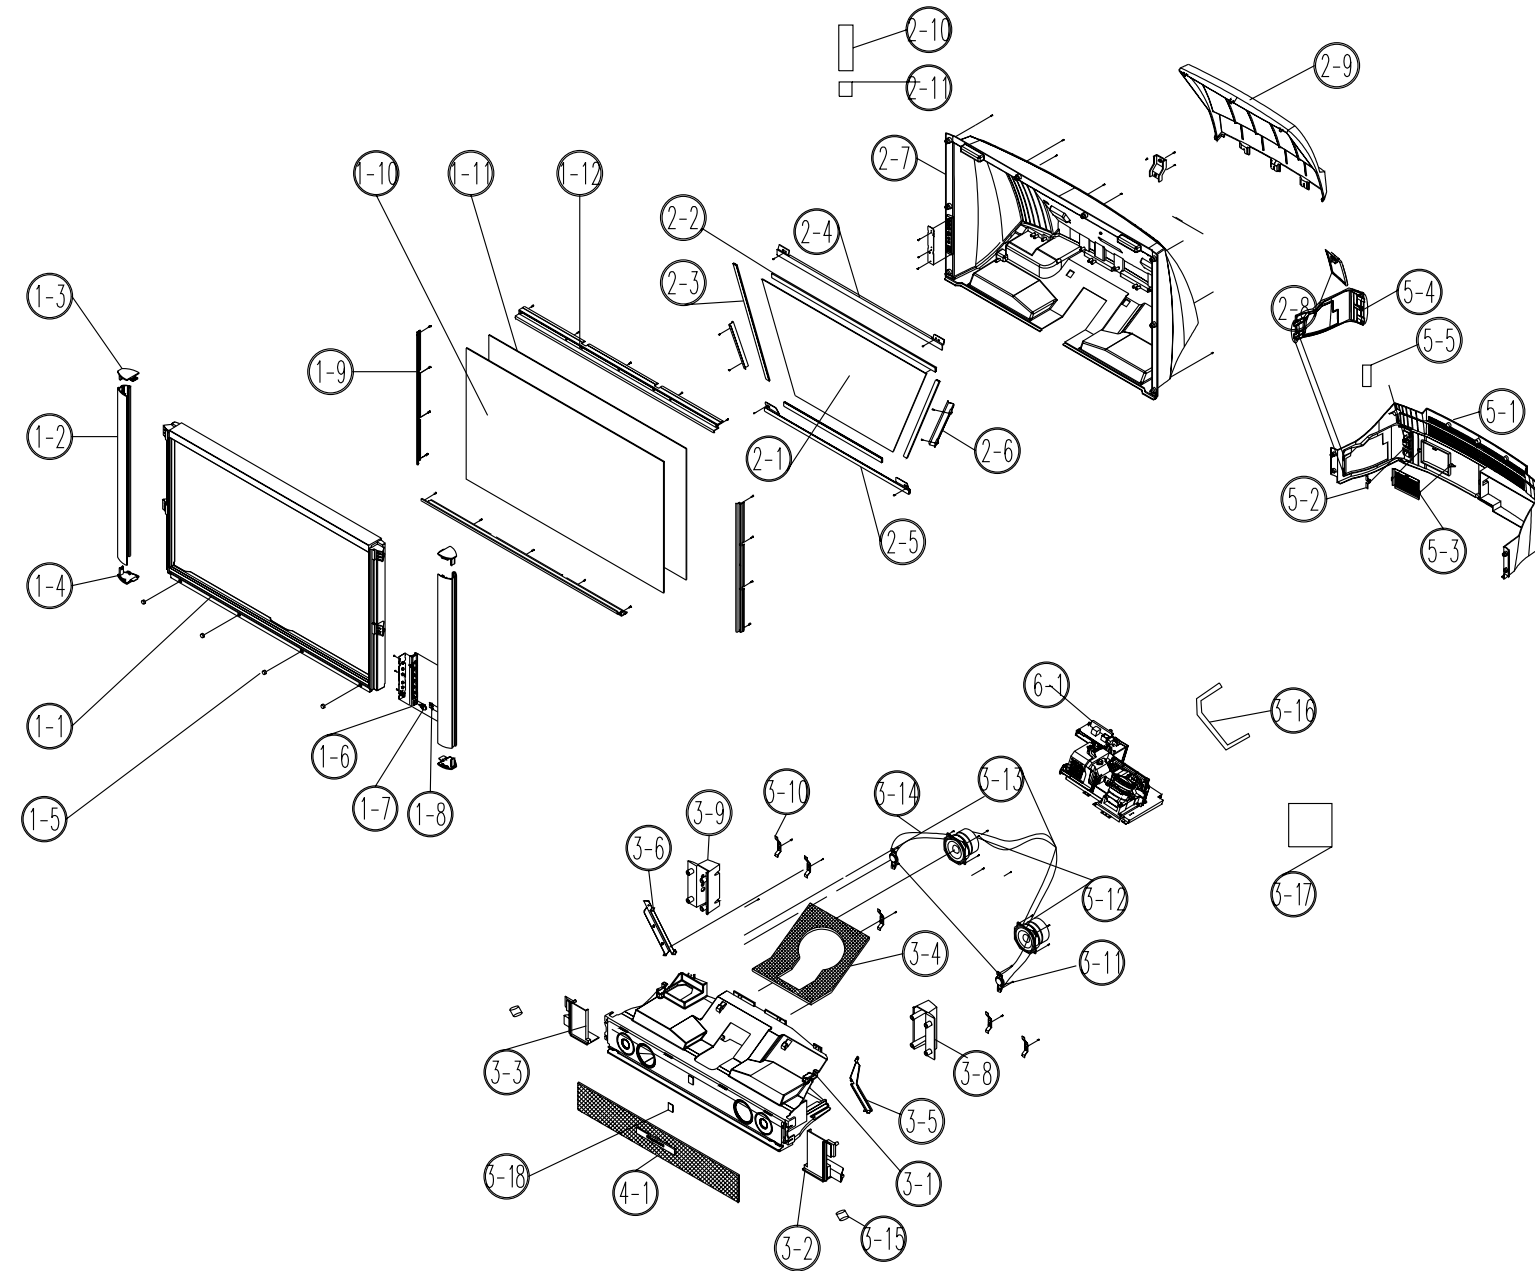

7-5 HLM5065WX/XAA

You can search for the updated part code through ITSELF web site.
URL : <http://itself.sec.samsung.co.kr>

No	Code No	Description	Specification	Q'ty	S.N.A
1-1	AA64-00699D	CABINET-FRONT;5065W ,HIPS,HB,GRAY,SVM-11		1	S.N.A
1-2	AA61-00347C	HOLDER-SIDE,L;50J6,AL 6063,SENDING NO 10		1	
1-3	AA63-00155C	COVER-TOP;43J6,HIPS,HB,GRAY,SVM-1126		1	S.N.A
1-4	AA63-00156C	COVER-BOTTOM;43J6,HIPS,HB,GRAY,SVM-1126		1	S.N.A
1-5	AA60-00050A	SPACER-FRONT;43J6,NEOPRENE HB,-,-,GRAY		4	S.N.A
1-6	AA64-00554D	KNOB-FAMILY;43J6,ABS,HB,GRAY,UV SVM-1126		1	
1-7	AA64-00587D	KNOB POWER-MASTER;43J6,ABS,VO,UV SVM-112		1	
1-8	AA64-00809B	INDICATOR LED;ST-43J6,ACRYL,-,CLR,-,-,-		1	
1-9	BP61-00183A	BRACKET-SCREEN,SIDE;,AL6063,T4.0 ,585,BL		2	S.N.A
1-10	AA67-00169A	SCREEN LENTI;LENTICUALR,50W,MS,1128*647,		1	
1-11	AA67-00172A	SCREEN-FRESNEL;50W,MS,T1.35,1128*647,-,-		1	
1-12	BP61-00184A	BRACKET-SCREEN,TOP;,AL6063,T4.0,1057,BLK		2	S.N.A
2-1	BP67-00041A	MIRROR-FRONT,DM1;50,GLASS,922*547*512*3		1	
2-2	AA63-00021E	SPACER-MIRROR,SP-434JMF,PVC,-,-,-,BLK,-,		1	S.N.A
2-3	AA63-00021K	SPACER-MIRROR;50J6,PVC,BLK,HB L500		3	S.N.A
2-4	AA61-00443B	BRACKET-MIRROR,TOP;ST-50J6,SECC,T1.6,-,-		1	S.N.A
2-5	AA61-00445B	BRACKET-MIRROR,BOT;ST-50J6,SECC,T1.6,-,-		1	S.N.A
2-6	AA61-00444B	BRACKET-MIRROR,SIDE;ST-50J6,SECC,T1.6,-,-		2	S.N.A
2-7	AA64-00698B	CABINET-BACK,TOP;50J6,HIPS,VO,GRY,G4309		1	
2-8	AA63-00196C	COVER-DUST;50J6,HIPS,VO,GRAY G4309		1	S.N.A
2-9	AA63-00599A	COVER-BACK;507W,HIPS,VO,GRY,G4309		1	S.N.A
2-10	BP64-00070A	IINLAY COVER BACK;DG703P		1	
2-11	AA60-00047B	SPACER-SIDE,JACK;43L2,NEOPRENE,GRAY,VO		1	
3-1	AA64-00548G	CABINET-MAIN;43J6,HIPS,VO,G4309,SMV-1126		1	
3-2	AA61-00348B	HOLDER-SIDE,R;50J6,AL 6063,-,-,-,-,EXT		1	S.N.A
3-3	AA61-00347C	HOLDER-SIDE,L;50J6,AL 6063,SENDING NO 10		1	
3-4	AA60-00033B	SPACER-LENS;43J6,P/U-FOAM V0 D45,BLK,T3.		1	S.N.A
3-5	AA61-00853B	BRACKET-SUPPORT,L;50J6,SECC-1,T1.6,NTR		1	S.N.A
3-6	AA61-01202A	BRACKET-SUPPORT;507W,SECC-1,T1.6,NTR		1	
3-8	AA61-00289B	HOLDER-BACK,R;50J6,HIPS,HB,GRAY G4309		1	S.N.A
3-9	AA61-00289C	HOLDER-BACK,L;50J6,HIPS,HB,GRAY G4309		1	S.N.A
3-10	AA61-00165B	BRACKET-GRILLE;43J6,SECC-1,T1.0,-,-,BLK,		5	S.N.A
3-11	3001-001144	SPEAKER;25W,7ohm,88dB,1.6KHz		2	
3-12	3001-001282	SPEAKER;25W,80HM,90DB,55HZ		2	
3-13	BP39-00044A	LEAD CONNECTOR;L62A/HLM507W,UL1007#22,UL		1	
3-14	AA39-00086A	LEAD CONNECTOR-ASSY;,2.2UF,REC,REC,200MM		2	
3-15	AA63-60117A	SPACER-FOOT;SVP403J,NEOPRENE,-,-,-,BLK,-		2	S.N.A
3-16	AA61-01203A	BRACKET-SUPPORT,BACK;507W,SECC-1,T1.6,BL		1	
3-17	BP96-00082A	ASSY COVER P-TERMINAL BOARD;HLM507W,HIPS		1	
3-18	AA64-01967B	INLAY-MAIN;43J6,PS SHEET,T1.0,-,-,GRAY,-		1	
4-1	BP96-00136A	ASSY COVER P-GRILLE;5065W,PS,HB,GRAY,JER		1	S.N.A
5-1	AA64-02831A	CABINET-BACK,BOT;507W,HIPS,VO,GRY,G4309		1	
5-2	AA61-10379B	BRACKET-COVER;SP43J6,SECC-1,T1.0,-,-,-,-		1	S.N.A
5-3	AA61-01201A	BRACKET-DUCT,OUT;507W,SECC-1,T0.8,BLK		1	
5-4	AA63-00598A	COVER-LAMP;507W,HIPS,VO,GRY,G4309		1	S.N.A
5-5	AA64-00578B	INLAY-LAMP;43J6,PS SHEET,T0.3,-,-,BLK,-		1	S.N.A
6-1	BP96-00087A	ASSY MISC P-ENGINE,MECHA;HLM507WX/SPL,L6		1	S.N.A