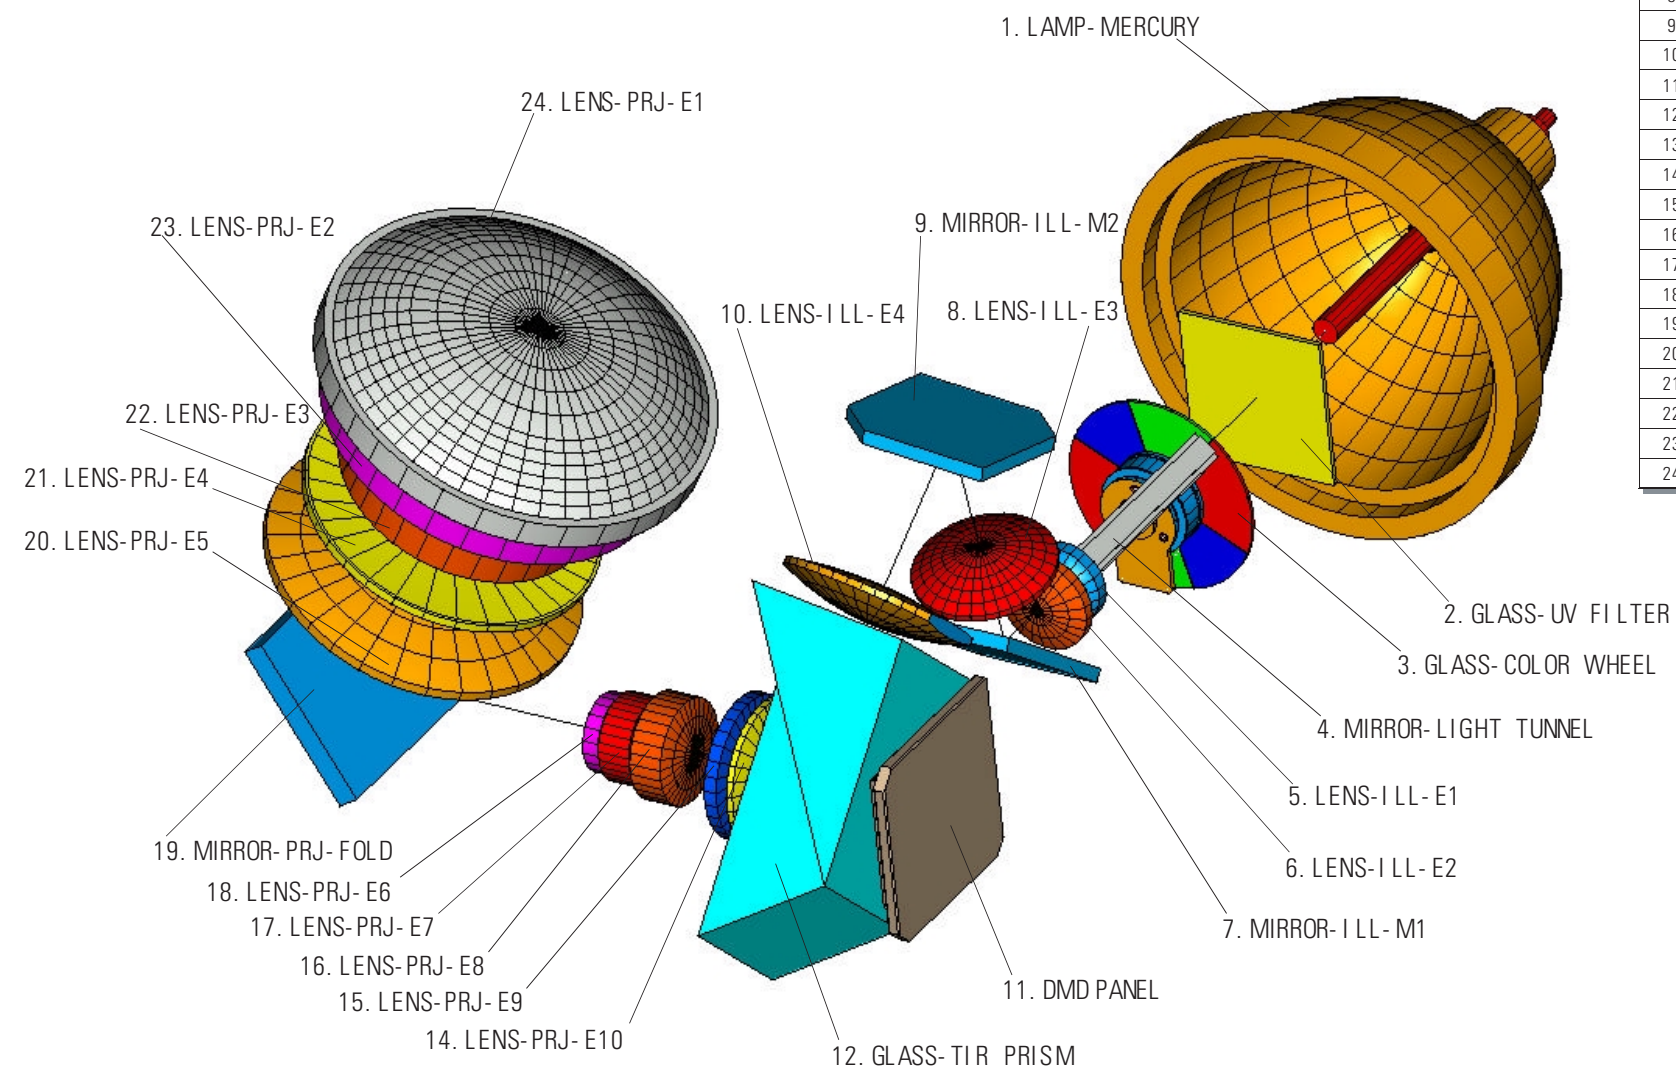

### 7-10 Exploded View of Optic

NO.	CODE NO.	DESCRIPTION	QUANTITY	REMARK
1.1	AA47-00007A	LAMP- MERCURY-TS	1	
1.2	AA47-00005A	LAMP- MERCURY-OS	1	
2	BN64-00094A	GLASS- UV FILTER	1	
3	BN64-00092A	GLASS- COLOR WHEEL	1	
4	BN67-00058A	MIRROR- LIGHT TUNNEL	1	
5	BN67-00061A	LENS- I LL- E1	1	
6	BN67-00062A	LENS- I LL- E2	1	
7	BN67-00059A	MIRROR- I LL- M1	1	
8	BN67-00063A	LENS- I LL- E3	1	
9	BN67-00060A	MIRROR- I LL- M2	1	
10	BN67-00064A	LENS- I LL- E4	1	
11	4719-001079	DMD PANEL	1	
12	BN64-00093A	GLASS- TIR PRISM	1	
13	BP67-00032A	LENS- PRJ- ASSY	1	ASSY OF LENS- PRJ- E1-E10 & MIRROR- PRJ- FOLD
14	-	LENS- PRJ- E10	1	
15	-	LENS- PRJ- E9	1	
16	-	LENS- PRJ- E8	1	
17	-	LENS- PRJ- E7	1	
18	-	LENS- PRJ- E6	1	
19	-	MIRROR- PRJ- FOLD	1	
20	-	LENS- PRJ- E5	1	
21	-	LENS- PRJ- E4	1	
22	-	LENS- PRJ- E3	1	
23	-	LENS- PRJ- E2	1	
24	AA67-00183A	LENS- PRJ- E1	1	ASPHERICAL LENS