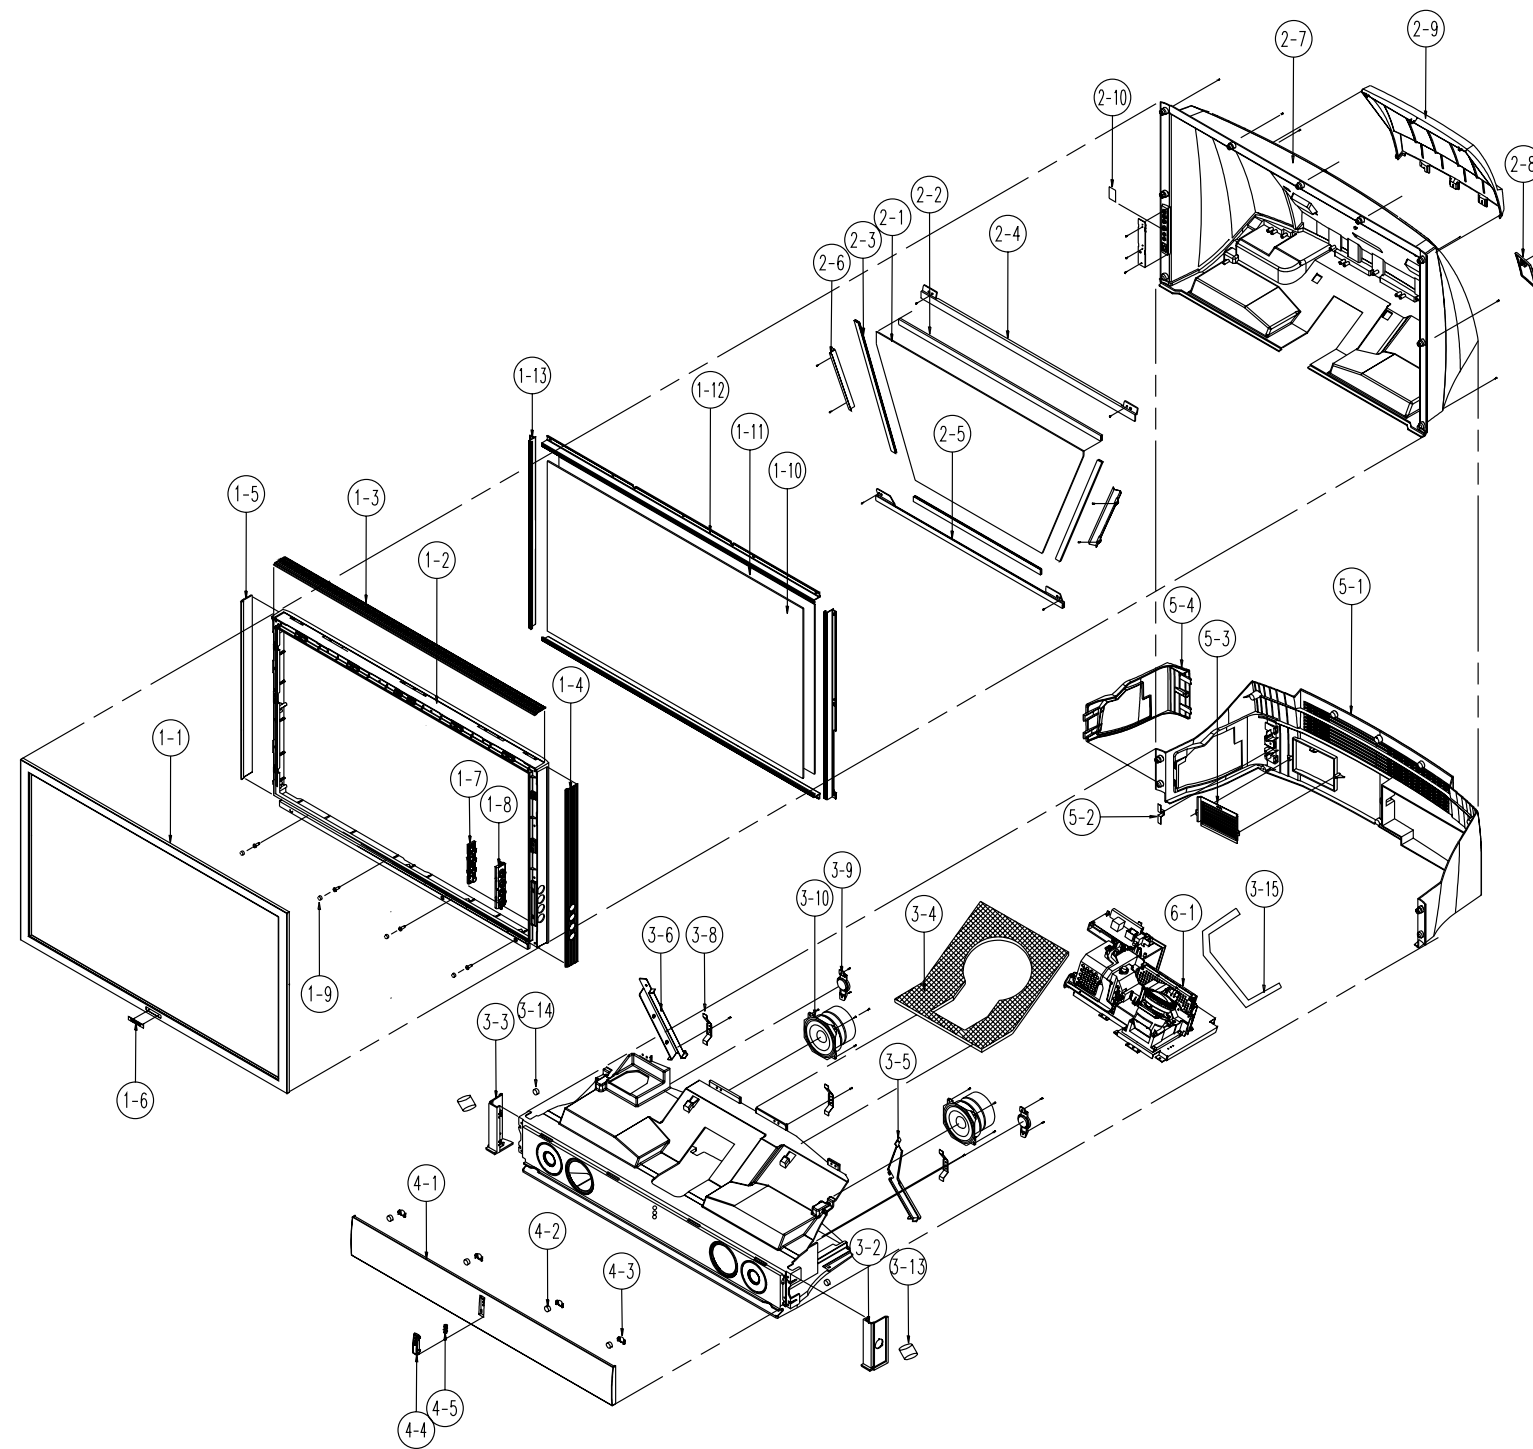

7-3 HLM437WX/XAA

You can search for the updated part code through ITSELF web site.
URL : <http://itself.sec.samsung.co.kr>

No	Code No	Description	Specification	Q'ty	S.N.A
1-1	AA64-01788F	CABINET-FRONT;43L2,HIPS,HB,G4309,SV012P+		1	S.N.A
1-2	AA64-01791B	CABINET-MIDDLE;43L2,HIPS,HB,G4309,SV-012		1	
1-3	BP63-00031A	COVER-DECO, TOP;43L2,ABS,HB,BLK,SV-704P,		1	S.N.A
1-4	BP63-00035A	COVER-DECO,R;43L2,ABS,HB,BLK,SV-704P, 71		1	S.N.A
1-5	BP63-00033A	COVER-DECO,L;43L2,ABS,HB,BLK,SV-704P, 71		1	S.N.A
1-6	AA64-00406K	BADGE-BRAND;AL,72,FORGING,SILVER,SAMSUN		1	S.N.A
1-7	AA64-01793B	KNOB-FAMILY;43L2,ABS,HB,G3676,SVM-3012		1	
1-8	AA64-01794B	KNOB-HOLDER;43L2,ABS,HB,G3676,VACCUM PLA		1	
1-9	AA60-00050A	SPACER-FRONT;43J6,NEOPRENE HB,-,-,-,GRAY		4	S.N.A
1-10	AA67-00168A	SCREEN-LENTICULAR;43W,MS,T2.0,973*558,-,-		1	
1-11	AA67-00171A	SCREEN-FRESNEL;43W,MS,T1.35,973*558,-,-		1	
1-12	AA61-01136A	BRACKET-SCREEN, TOP;43,AL6063 EXTR,BLK		2	
1-13	AA61-01137A	BRACKET-SCREEN, SIDE;43,AL6063 EXTR,BLK		2	
2-1	BP67-00040A	MIRROR-FRONT,DM1;43,GLASS,810*472*434,F		1	
2-2	AA63-00021J	SPACER-MIRROR;43J6,PVC,-,-,-,BLK,-,-,L81		1	S.N.A
2-3	AA63-00021G	SPACER-MIRROR;524J,434J,PVC,-,-,-,BLK,-,-		3	S.N.A
2-4	AA61-00184B	BRACKET-MIRROR, TOP;43J6,SECC-1,T1.6,-,-		1	S.N.A
2-5	AA61-00182B	BRACKET-MIRROR, FLCD;43J6,SECC-1,T1.6,-,-		1	S.N.A
2-6	AA61-00361B	BRACKET-SIDE, FLCD;43J6,SECC-1,T1.0,-,-,B		2	S.N.A
2-7	AA64-00546C	CABINET-BACK, TOP;43L2,HIPS,VO,G4309		1	
2-8	AA63-00157C	COVER-DUST;43L2,HIPS,VO,G4309		1	S.N.A
2-9	AA63-00599A	COVER-BACK;507W,HIPS,VO,GRY,G4309		1	S.N.A
2-10	AA64-00890F	INLAY-CONTROL;50L2,PS-SHEET,TO.3		1	
3-1	AA64-00548D	CABINET-MAIN;43J6,HIPS,VO,G4309,SV-012P		1	S.N.A
3-2	AA61-00652B	HOLDER-SIDE,R;43L2,HIPS,G4309,HB SV-012P		1	S.N.A
3-3	AA61-00655B	HOLDER-SIDE,L;43L2,HIPS,G4309,HB SV-012P		1	S.N.A
3-4	AA60-00033B	SPACER-LENS;43J6,P/U-FOAM VO D45,BLK,T3.		1	S.N.A
3-5	AA61-00853B	BRACKET-SUPPORT,L;50J6,SECC-1,T1.6,NTR		1	S.N.A
3-6	AA61-01202A	BRACKET-SUPPORT;507W,SECC-1,T1.6,NTR		1	
3-8	AA61-00165B	BRACKET-GRILLE;43J6,SECC-1,T1.0,-,-,BLK,		3	S.N.A
3-9	3001-001144	SPEAKER;25W,7ohm,88dB,1.6KHz		2	
3-10	3001-001282	SPEAKER;25W,80HM,90DB,55HZ		2	
3-11	BP39-00044A	LEAD CONNECTOR;L62A/HLM507W,UL1007#22,UL		1	
3-12	AA39-00086A	LEAD CONNECTOR-ASSY;2.2UF,REC,REC,200MM		2	
3-13	AA63-60117A	SPACER-FOOT;SVP403J,NEOPRENE,-,-,-,BLK,-		2	S.N.A
3-14	AA61-00678B	HOLDER-BOSS;50J6,HIPS,NTR,HB		2	S.N.A
3-15	AA61-01203A	BRACKET-SUPPORT, BACK;507W,SECC-1,T1.6,BL		1	
4-1	AA63-00430B	COVER-GRILLE;50L2,HIPS,HB,G4309,SV-012P		1	S.N.A
4-2	AA61-00651B	HOLDER-MAGNET,BOT;50L2,ABS,G3676,HB		4	S.N.A
4-3	AA61-00206A	MAGNET-GRILLE;43J6,PI15X3T,-,-,-,-		4	S.N.A
4-4	AA64-01792B	INDICATOR LED;50L2,ACRYL,CLEAR		1	
4-5	AA61-00656C	HOLDER-INDICATOR;43L2,ABS,G3676,HB VACCU		1	
5-1	AA64-02831A	CABINET-BACK, BOT;507W,HIPS,VO, GRY,G4309		1	
5-2	AA61-10379B	BRACKET-COVER;SP43J6,SECC-1,T1.0,-,-,-,-		1	S.N.A
5-3	AA61-01201A	BRACKET-DUCT, OUT;507W,SECC-1,TO.8,BLK		1	
5-4	AA63-00598A	COVER-LAMP;507W,HIPS,VO, GRY,G4309		1	S.N.A
6-1	BP96-00087C	ASSY MISC P-ENGINE MECHA;43 DLP,ENGINE,		1	S.N.A