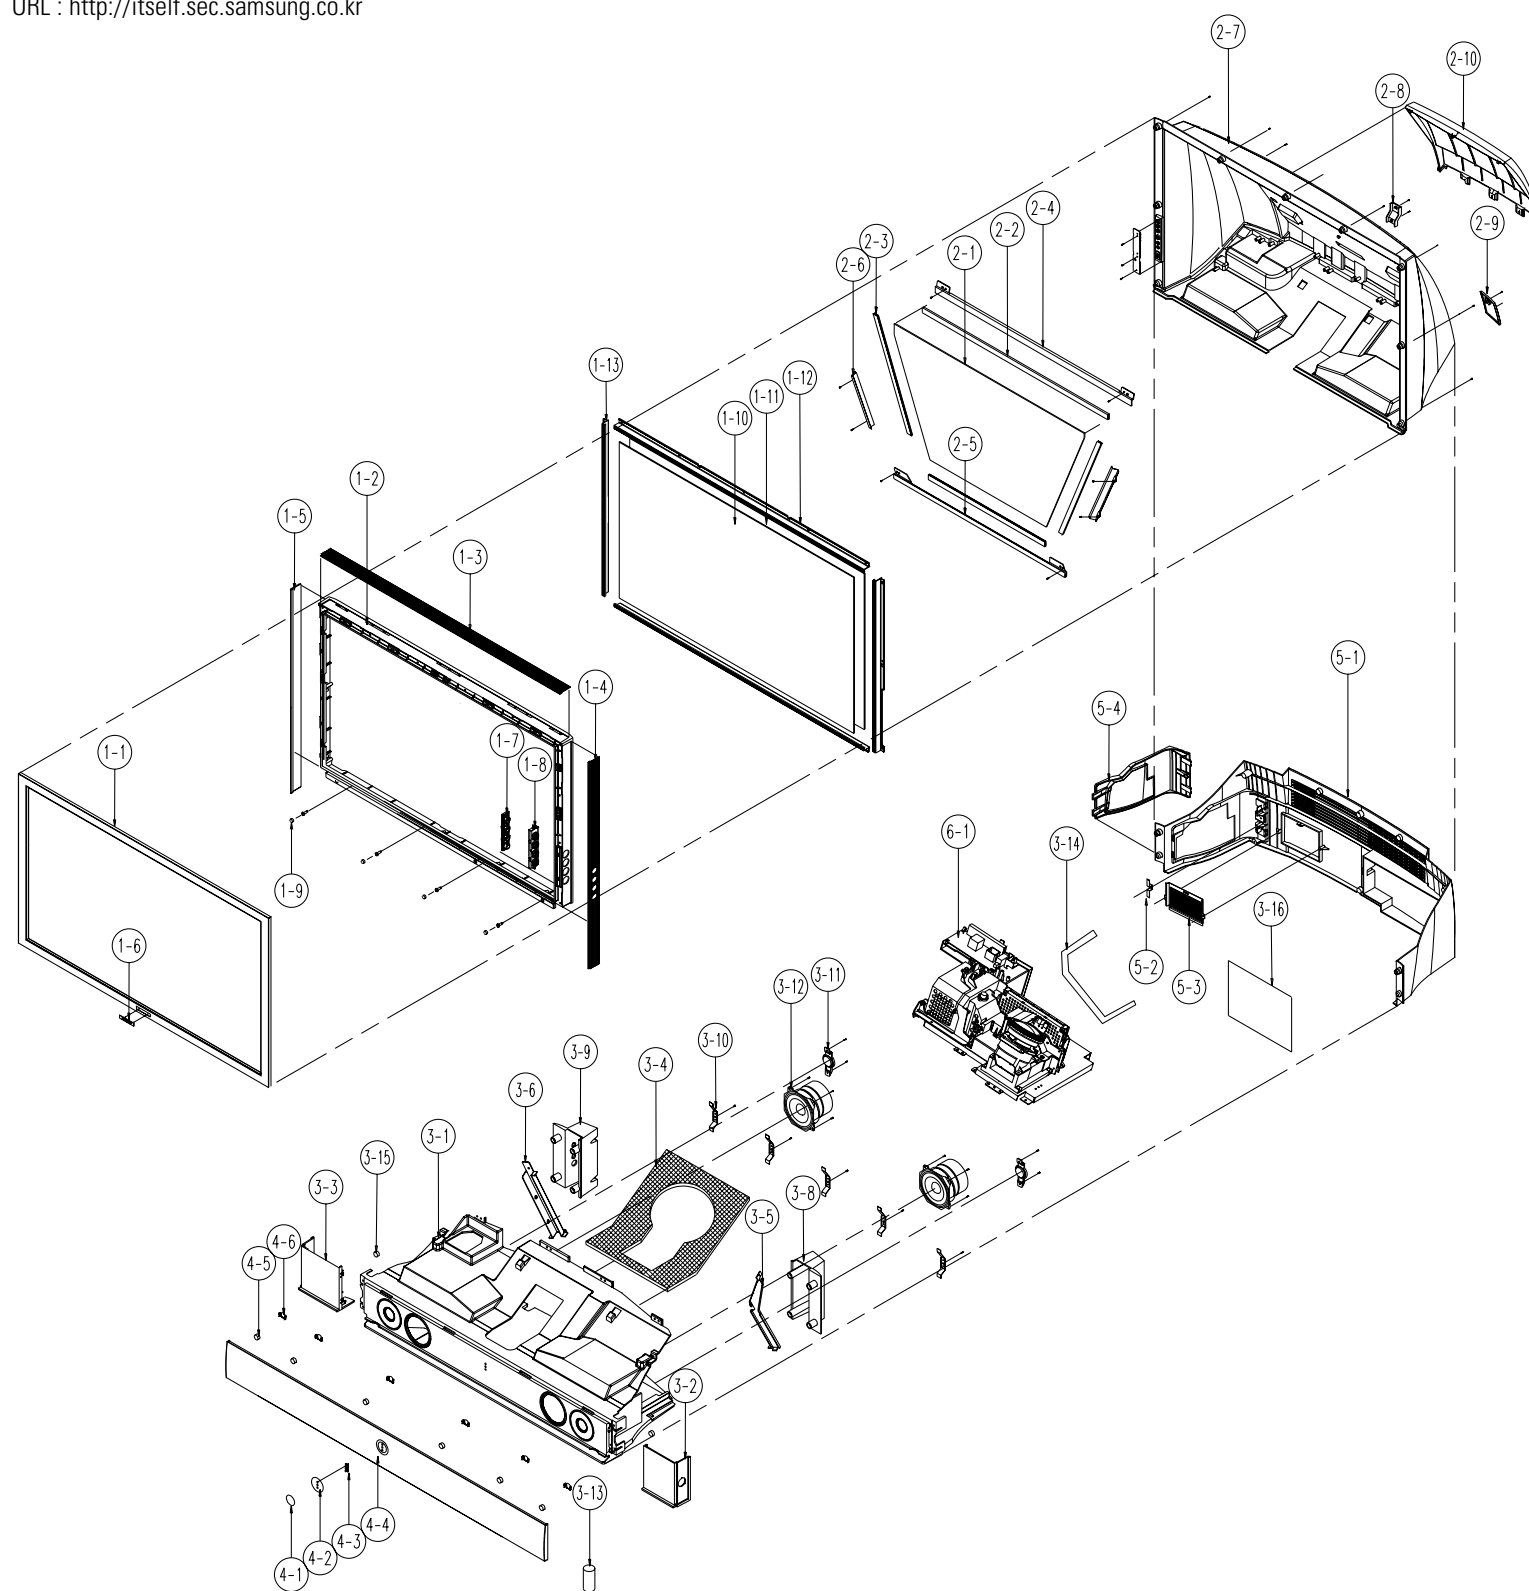

7-8 HLN507WX/XAA

You can search for the updated part code through ITSELF web site.
URL : <http://itself.sec.samsung.co.kr>

No	Code No	Description	Specification	Q'ty	S.N.A
1-1	AA64-01789H	CABINET-FRONT;50L2,MIJU,HIPS,HB,G4309,DG		1	S.N.A
1-2	AA64-01790B	CABINET-MIDDLE;50L2,HIPS,HB,G4309,SV-012		1	S.N.A
1-3	BP63-00032A	COVER-DECO, TOP;50L2,ABS,HB,BLK,SV-704P 1		1	S.N.A
1-4	BP63-00034A	COVER-DECO,L;50L2,ABS,HB,BLK,SV-704P 820		1	S.N.A
1-5	BP63-00036A	COVER-DECO,R;50L2,ABS,HB,BLK,SV-704P 820		1	S.N.A
1-6	BP64-00199A	BADGE-BRAND;PJLCD,AL,T1.5,72,12.5,,DGN-S		1	S.N.A
1-7	AA64-01793B	KNOB-FAMILY;43L2,ABS,HB,G3676,SVM-3012		1	
1-8	AA64-01794B	KNOB-HOLDER;43L2,ABS,HB,G3676,VACCUM PLA		1	
1-10	AA67-00169A	SCREEN-LENTICULAR;50W,MS,T2.0,1128*647,-		1	
1-11	AA67-00172A	SCREEN-FRESNEL;50W,MS,T1.35,1128*647,-,-		1	
1-12	AA61-01138A	BRACKET-SCREEN, TOP;50,AL6063 EXTR,BLK		2	S.N.A
1-13	AA61-01139A	BRACKET-SCREEN, SIDE;50,AL6063 EXTR,BLK		2	S.N.A
2-1	BP67-00041A	MIRROR-FRONT,DM1;50,GLASS,922*547*512*3		1	
2-2	AA63-00021E	SPACER-MIRROR;SP-434JMF,PVC,-,-,BLK,-,		1	S.N.A
2-3	AA63-00021K	SPACER-MIRROR;50J6,PVC,BLK,HB L500		3	S.N.A
2-4	AA61-00443B	BRACKET-MIRROR, TOP;ST-50J6,SECC,T1.6,-,-		1	S.N.A
2-5	AA61-00445B	BRACKET-MIRROR,BOT;ST-50J6,SECC,T1.6,-,-		1	S.N.A
2-6	AA61-00444B	BRACKET-MIRROR, SIDE;ST-50J6,SECC,T1.6,-,-		2	S.N.A
2-7	AA64-00698B	CABINET-BACK, TOP;50J6,HIPS,VO,GRY,G4309		1	
2-8	AA63-00212C	COVER-CONNECTOR;,HIPS,VO,GRAY G4309		1	S.N.A
2-9	AA63-00196C	COVER-DUST;50J6,HIPS,VO,GRAY G4309		1	S.N.A
2-10	AA63-00599A	COVER-BACK;507W,HIPS,VO,GRY,G4309		1	S.N.A
3-1	AA64-00548D	CABINET-MAIN;43J6,HIPS,VO,G4309,SV-012P		1	S.N.A
3-2	BP61-00082A	HOLDER-FRONT,RIGHT;507W,HIPS HB,GRAY		1	S.N.A
3-3	BP61-00083A	HOLDER-FRONT,LEFT;507W,HIPS HB,GRAY		1	S.N.A
3-4	AA60-00033B	SPACER-LENS;43J6,P/U-FOAM V0 D45,BLK,T3.		1	S.N.A
3-5	AA61-00853B	BRACKET-SUPPORT,L;50J6,SECC-1,T1.6,NTR		1	S.N.A
3-6	AA61-01202A	BRACKET-SUPPORT;507W,SECC-1,T1.6,NTR		1	
3-8	BP61-00084A	HOLDER-BACK,RIGHT;507W,HIPS VO,GRAY		1	S.N.A
3-9	BP61-00085A	HOLDER-BACK,LEFT;507W,HIPS VO,GRAY		1	S.N.A
3-10	AA61-00165B	BRACKET-GRILLE;43J6,SECC-1,T1.0,-,-,BLK,		5	S.N.A
3-11	3001-001144	SPEAKER;25W,7ohm,88dB,1.6KHz		2	
3-12	3001-001282	SPEAKER;25W,80HM,90DB,55HZ		2	
3-14	AA61-01203A	BRACKET-SUPPORT,BACK;507W,SECC-1,T1.6,BL		1	
3-15	AA61-00678B	HOLDER-BOSS;50J6,HIPS,NTR,HB		2	S.N.A
3-16	BP96-00082A	ASSY COVER P-TERMINAL BOARD;HLM507W,HIPS		1	
4-1	BP64-00096E	WINDOW-LED;507W,ACRLY,T2.0,TAPE WF-724,H		1	S.N.A
4-2	BP63-00013A	COVER-DECO,LED;507W,ABS HB,BLK		1	S.N.A
4-3	BP64-00071A	INDICATOR LED;507W,ACRYL		1	S.N.A
4-4	BP63-00012A	COVER-GRILLE;507W,ABS,HB,GRAY		1	S.N.A
4-5	AA61-00206A	MAGNET-GRILLE;43J6,P115X3T,-,-,-		6	S.N.A
4-6	AA61-00650B	HOLDER-MAGNET, TOP;TOOL,50,MOLD		6	
5-1	AA64-02831A	CABINET-BACK,BOT;507W,HIPS,VO,GRY,G4309		1	
5-2	AA61-10379B	BRACKET-COVER;SP43J6,SECC-1,T1.0,-,-,-		1	S.N.A
5-3	AA61-01201A	BRACKET-DUCT,OUT;507W,SECC-1,T0.8,BLK		1	
5-4	AA63-00598A	COVER-LAMP;507W,HIPS,VO,GRY,G4309		1	S.N.A
6-1	BP96-00087A	ASSY MISC P-ENGINE MECHA;50 DLP,ENGINE,		1