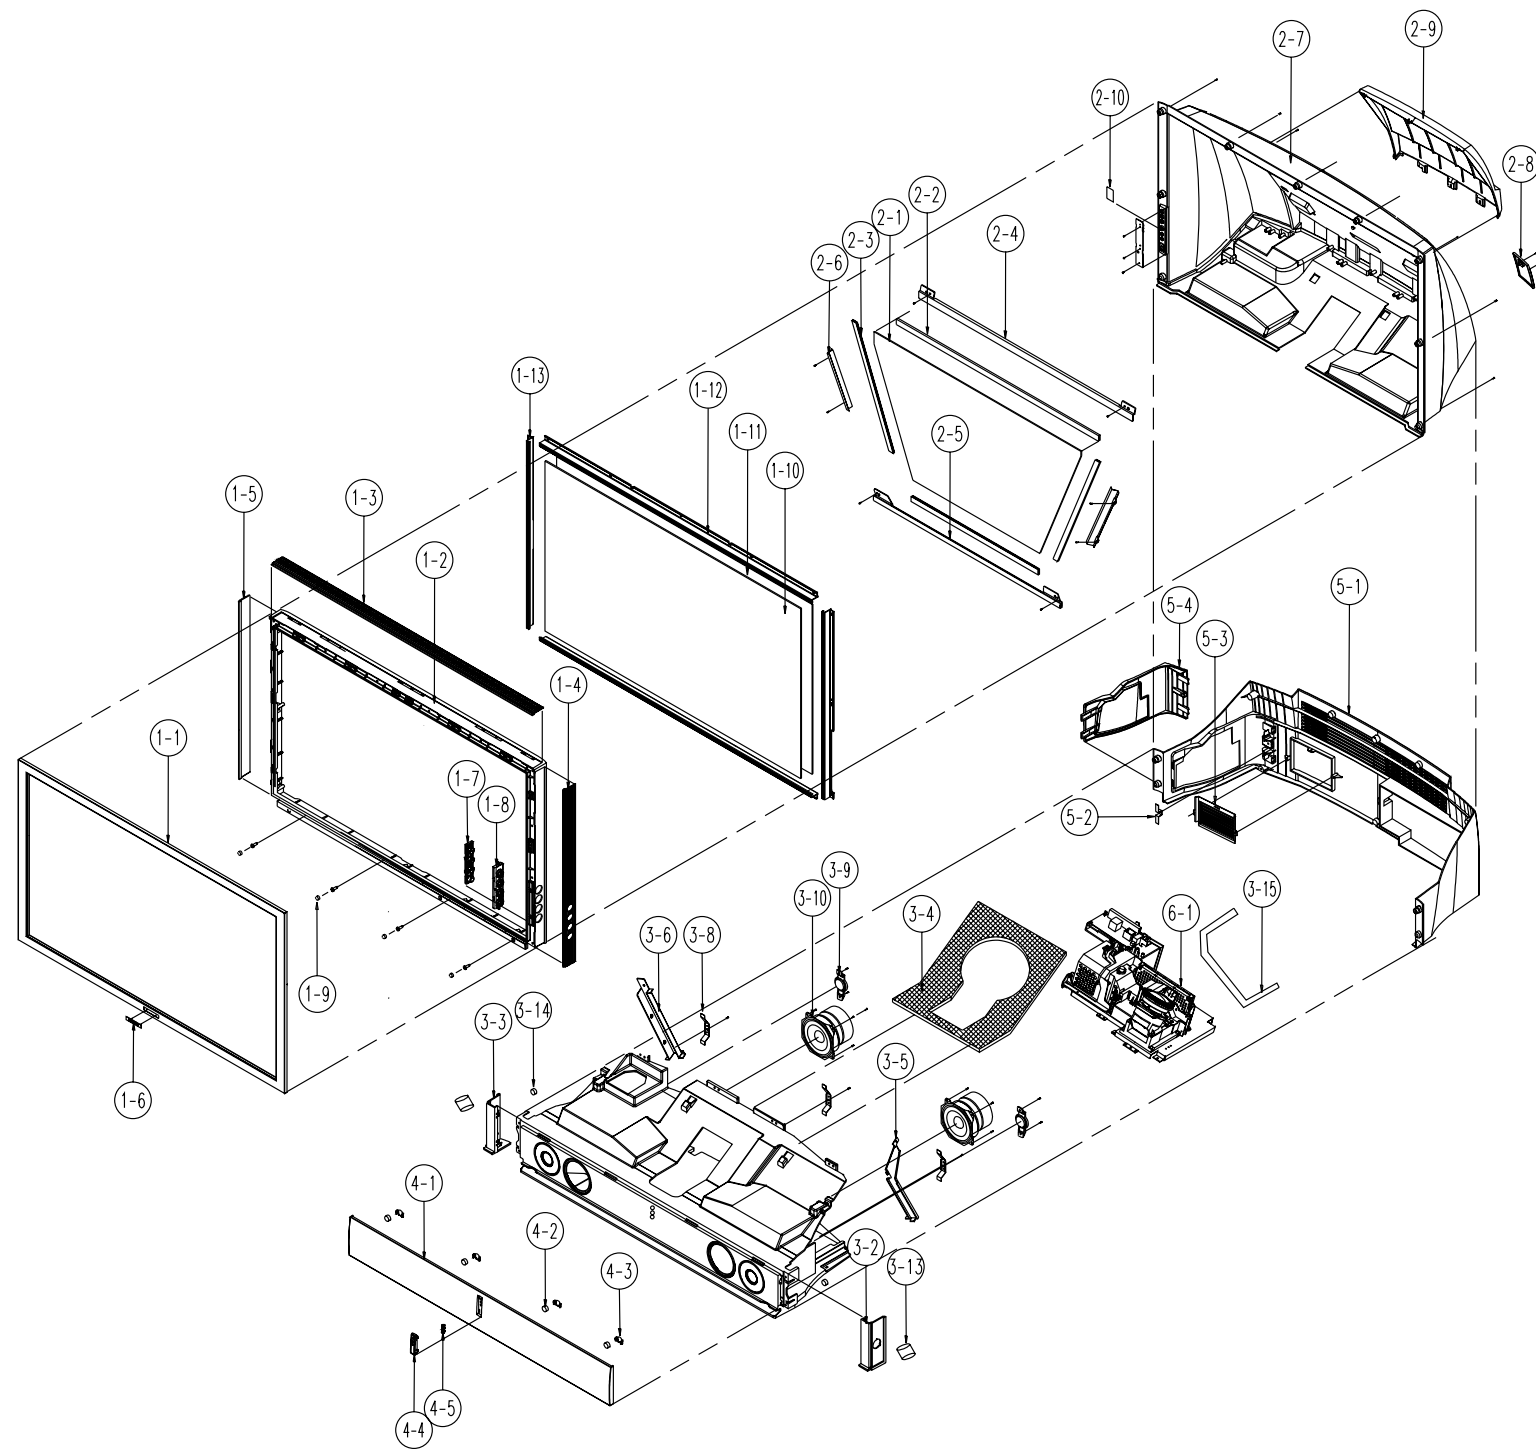

7-4 HLN437WX/XAA

You can search for the updated part code through ITSELF web site.
URL : <http://itself.sec.samsung.co.kr>

No	Code No	Description	Specification	Q'ty	S.N.A
1-1	AA64-01788G	CABINET-FRONT;43L2,HIPS,HB,GRY,DGM1262,X		1	S.N.A
1-2	AA64-01791B	CABINET-MIDDLE;43L2,HIPS,HB,G4309,SV-012		1	S.N.A
1-3	BP63-00031A	COVER-DECO, TOP;43L2,ABS,HB,BLK,SV-704P,		1	S.N.A
1-4	BP63-00035A	COVER-DECO,R;43L2,ABS,HB,BLK,SV-704P, 71		1	S.N.A
1-5	BP63-00033A	COVER-DECO,L;43L2,ABS,HB,BLK,SV-704P, 71		1	S.N.A
1-6	BP64-00177A	BADGE-BRAND;ALL,AL,T1.5,70,11.3.,BLK,SIL		1	S.N.A
1-7	AA64-01793B	KNOB-FAMILY;43L2,ABS,HB,G3676,SVM-3012		1	
1-8	AA64-01794B	KNOB-HOLDER;43L2,ABS,HB,G3676,VACCUM PLA		1	
1-9	AA60-00050A	SPACER-FRONT;43J6,NEOPRENE HB,-,-,GRAY		4	S.N.A
1-10	AA67-00168A	SCREEN LENTI;LENTICUALR,43W,MS,973*558,T		1	
1-11	AA67-00171A	SCREEN FRESNEL;43W,MS,973*558,T1.35,43-T		1	
1-12	AA61-01136A	BRACKET-SCREEN, TOP;43,AL6063 EXTR,BLK		2	S.N.A
1-13	AA61-01137A	BRACKET-SCREEN, SIDE;43,AL6063 EXTR,BLK		2	S.N.A
2-1	BP67-00040A	MIRROR-FRONT,DM1;43,GLASS,810*472*434,F		1	
2-2	AA63-00021J	SPACER-MIRROR;43J6,PVC,-,-,BLK,-,-,L81		1	S.N.A
2-3	AA63-00021G	SPACER-MIRROR;524J,434J,PVC,-,-,BLK,-,-		3	S.N.A
2-4	AA61-00184B	BRACKET-MIRROR, TOP;43J6,SECC-1,T1.6,-,-		1	S.N.A
2-5	AA61-00182B	BRACKET-MIRROR,FLCD;43J6,SECC-1,T1.6,-,-		1	S.N.A
2-6	AA61-00361B	BRACKET-SIDE,FLCD;43J6,SECC-1,T1.0,-,-,B		2	S.N.A
2-7	AA64-00546C	CABINET-BACK, TOP;43L2,HIPS,VO,G4309		1	
2-8	AA63-00157C	COVER-DUST;43L2,HIPS,VO,G4309		1	S.N.A
2-9	AA63-00599A	COVER-BACK;507W,HIPS,VO,GRY,G4309		1	
2-10	AA64-00890F	INLAY-A/V;50L2,PS-SHEET,TO.3,DG-703P		1	S.N.A
3-1	AA64-00548D	CABINET-MAIN;43J6,HIPS,VO,GRY		1	S.N.A
3-2	AA61-00652B	HOLDER-SIDE,R;43L2,HIPS,G4309,HB SV-012P		1	S.N.A
3-3	AA61-00655B	HOLDER-SIDE,L;43L2,HIPS,G4309,HB SV-012P		1	S.N.A
3-4	AA60-00033B	SPACER-LENS;43J6,P/U-FOAM VO D45,BLK,T3.		1	S.N.A
3-5	AA61-00853B	BRACKET-SUPPORT,L;50J6,SECC-1,T1.6,NTR		1	S.N.A
3-6	AA61-01202A	BRACKET-SUPPORT;507W,SECC-1,T1.6,NTR		1	S.N.A
3-7	AA61-01199A	GUIDE-LAMP;507W,HIPS VO,GRY,G4309		1	
3-8	AA61-00165B	BRACKET-GRILLE;43J6,SECC-1,T1.0,-,-,BLK,		4	S.N.A
3-9	3001-001144	SPEAKER;25W,70HM,88DB,1.6KHZ		2	
3-10	3001-001282	SPEAKER;25W,80HM,90DB,55HZ		2	
3-11	BP39-00044A	LEAD CONNECTOR;L62A/HLM507W,UL1007#22,UL		1	
3-12	AA39-00086A	LEAD CONNECTOR-ASSY;2.2UF,200MM,REC,REC		2	
3-13	AA63-60117A	SPACER-FOOT;SVP403J,NEOPRENE,-,-,BLK,-		2	S.N.A
3-14	AA61-00678B	HOLDER-BOSS;43/50L2,HIPS,NTR,HB		2	S.N.A
3-15	AA61-01203A	BRACKET-SUPPORT,BACK;507W,SECC-1,T1.6,BL		1	S.N.A
4-1	BP63-00041A	COVER-GRILLE;43L2,HIPS,HB,GRAY		1	S.N.A
4-2	AA61-00651B	HOLDER-MAGNET,BOT;50L2,ABS,G3676,HB		2	S.N.A
4-3	AA61-00206A	MAGNET-GRILLE;43J6,P115X3T,-,-,-		2	S.N.A
4-4	BP64-00071A	INDICATOR LED;507W,ACRYL		1	S.N.A
4-5		HOLDER-INDICATOR;43L2,ABS,G3676,HB VACCU		1	
5-1	AA64-02831A	CABINET-BACK,BOT;507W,HIPS,VO,GRY,G4309		1	
5-2	AA61-10379B	BRACKET-COVER;SP43J6,SECC-1,T1.0,-,-,-		1	S.N.A
5-3	AA61-01201A	BRACKET-DUCT,OUT;507W,SECC-1,TO.8,BLK		1	S.N.A
5-4	AA63-00598A	COVER-LAMP;507W,HIPS,VO,GRY,G4309		1	S.N.A
6-1	BP91-00787C	ASSY MISC-ENGINE,MECHA;43 DLP,TOSHIBA,E		1	S.N.A