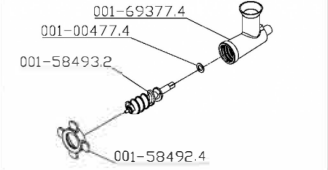

Denomination/Denominación/Dénomination	Item	
PCI-22G SS-PICADOR DE CARNE INOX		Skyfo3d Seminor
PCI-22G SS M EAIT G PNDER	PCI-22G SS	
PCI-22G SS- MOLINO DE CARNE		

Date/Fecha/Date: 01/11/2024

OPTIONAL DISCS	
DENOMINATION	CODE
DISC 8mm	001-58496.7

GABINETE COMPLETO | 001-39967.1

BOCA COMPLETA | 001-69375.8

001-58493.2 CONJUNTO DE BOCA | 69376.6

- 001-32832.4
- 001-35691.3
- 001-33161.9
- 001-33303.4
- 001-33306.9
- 001-33307.7
- 001-33170.8
- 001-38110.1
- 001-67136.3
- 001-31140.5