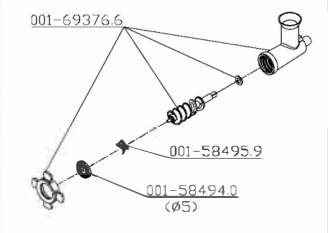

GABINETE COMPLETO | 001-39967.1