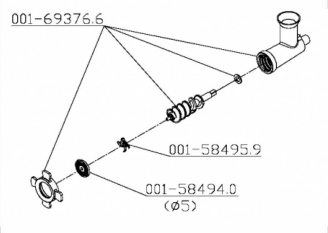

001-39967.1