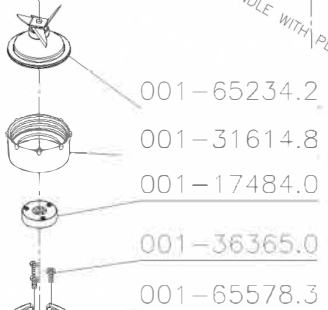

Denomination/Denominación/Dénomination	Item	
PROFESSIONAL BLENDER	LI1,5	
LICUADORA INDUSTRIAL		
MIXEUR PROFESSIONNEL		Date/Fecha/Date: 18/02/2021

001-33963.6

001-19576.6

CUP "C": PLASTIC HANDLE  
 CUP "B": STAINLES STEEL HANDLE WITH PLASTIC

0 0-13 4 0 . 5  
 001-54237.7

Complete Jar 001-65233.4

001-65235.0

001-19172.8

001-23743.4

001-18681.3

001-19173.6

001-12442.7