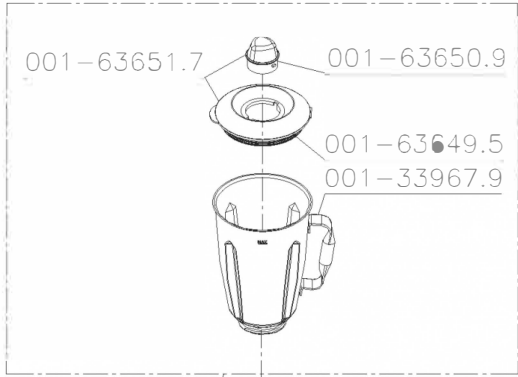

Denomination/Denominación/Dénomination	Item	
PROFESSIONAL BLENDER	LI1,5	
LICUADORA INDUSTRIAL		
MIXEUR PROFESSIONNEL		Date/Fecha/Date: 18/02/2021

001-33963.6

001-19576.6

CUP "C": PLASTIC HANDLE  
 CUP "B": STAINLES STEEL HANDLE WITH PLASTIC

0 0-13 4 0 . 5  
 001-54237.7

Complete Jar 001-65233.4

001-65235.0

001-19172.8

001-23743.4

001-18681.3

001-19173.6

001-12442.7