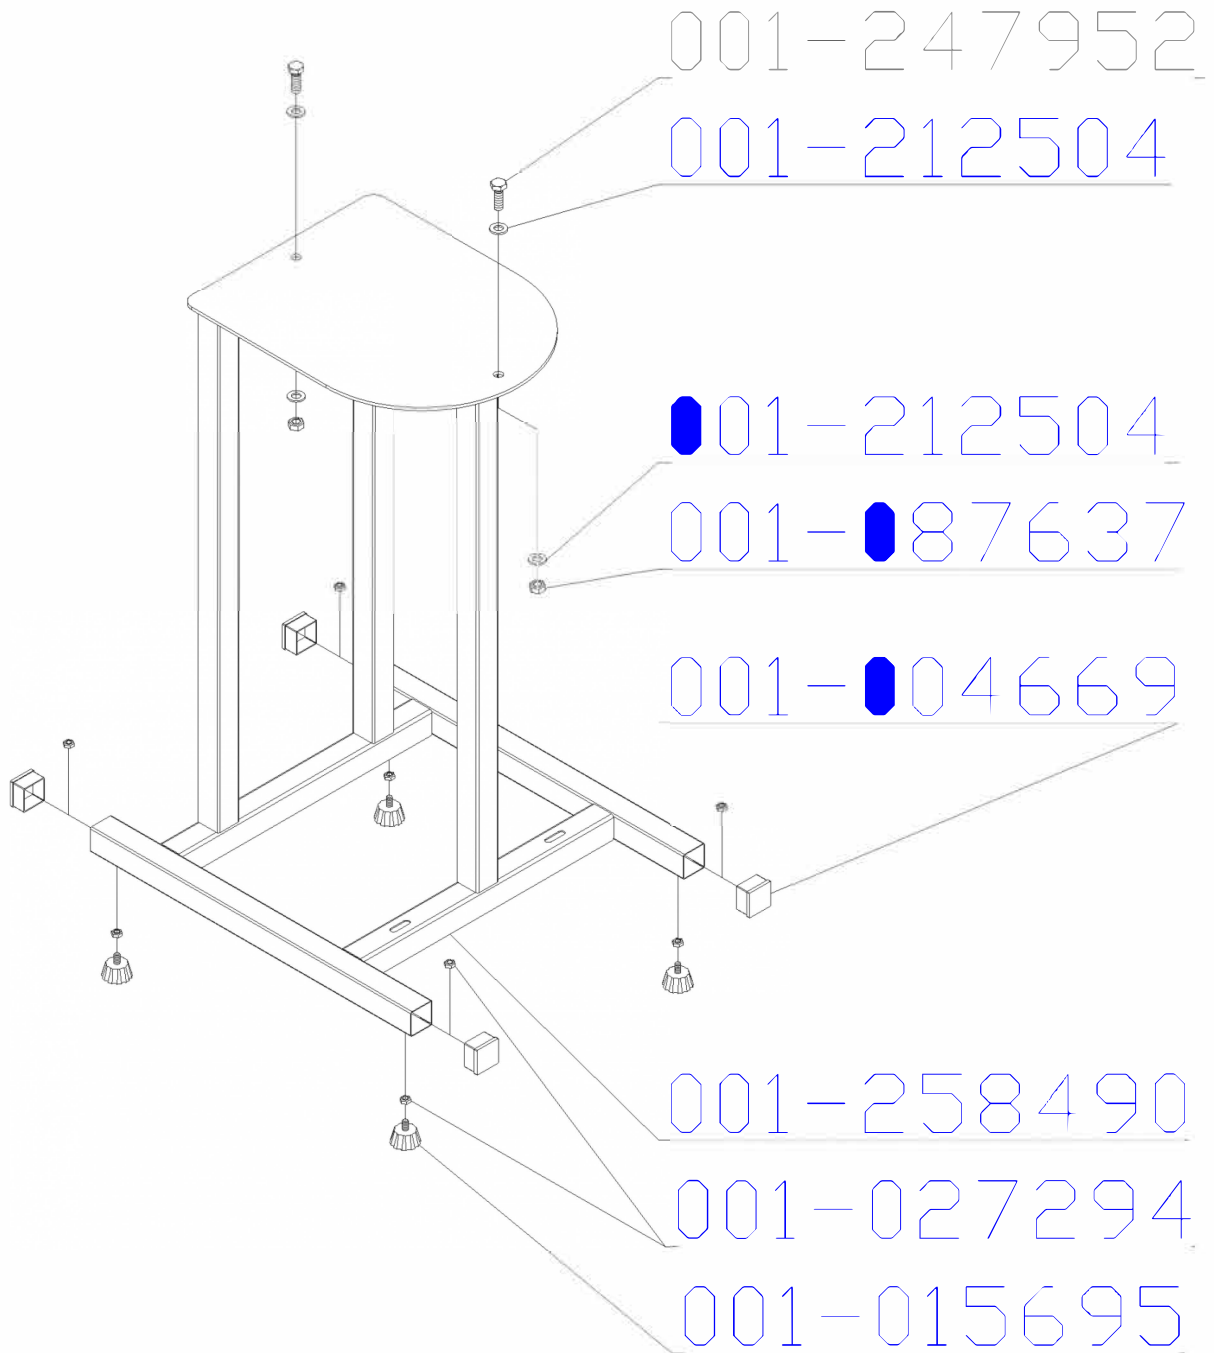

Denomination/Denominaci3n/D3nominacion	Item	Skyfo3d Equipment LLC
COMPLETE STAND FOR DMS-30	CCD	
CABALETE COMPLETO DMS-30		
STAND COMPLET DMS-30		Date/Fecho/Date: 19/07/2013

Version/Versión/Version: 01

Last Serial Number/Último N° de Serie/Dernier Numéro de Serie:

\*\*\*\*

<b>Cód.</b>	<b>Descrição</b>	<b>UM</b>
001-027294	SCREW NUT DIN 934 ZB	By the each
001-015695	RUBBER FOOT WITH SCREW	By the each
001-004669	FOOT 40X40	By the each
001-087637	SCREW NUT M12 DIN 934 ZB	By the each
001-212504	WASHER L.A13 DIN 125 ZB	By the each
001-247952	PFS M12x35 DIN 933 ZB	By the each
001-258490	CS CAVALETE DMS30(BRANCO)	By the each