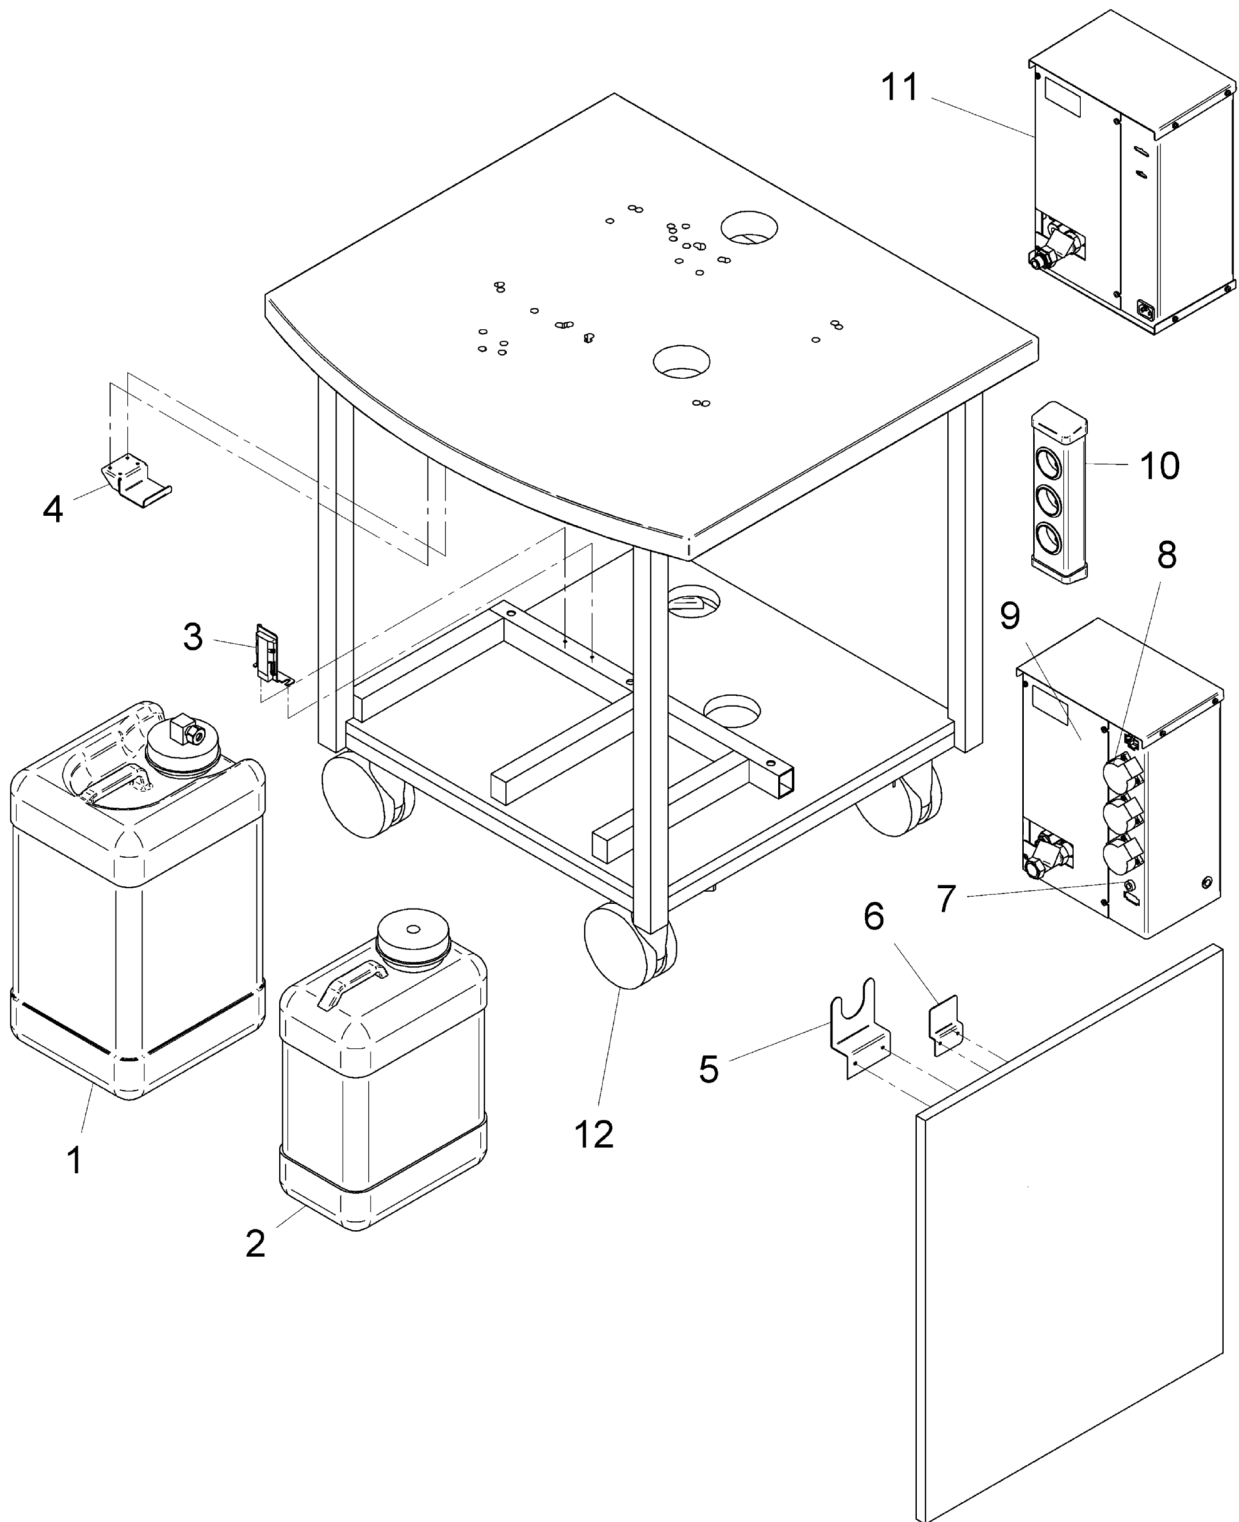

Pos.	Art.-Nr. Art. no.	Bezeichnung Tech-Info Service-Info	Designation Tech-Info Service-Info	EA1	EA2
1	33.2762.4000	Frischwasserbehälter Technikeinsatz 1 und 2	fresh water tank technical group 1 and 2	-	-
2	33.2762.5000	Abwasserbehälter Technikeinsatz 1 und 2	wastewater tank technical group 1 and 2	-	-
3	33.2058.2000	Näherungsschalter Technikeinsatz 1 und 2	proximity switch technical group 1 and 2	-	-
7	33.0330.0000	Schmelzeinsatz F 4 A, Technikeinsatz 1	fusible link F 4 A, technical set 1	-	-
8	33.2184.4000	Einbausteckdose 16A Technikeinsatz 1	INSTALLED OUTLET 16A technical group 1	-	-
8	33.2184.4100	Einbausteckdose 16 A, Technikeinsatz 1	installed outlet 16 A, technical group 1	-	-
9	33.2789.1000	Leistungsteil Mobile Station	power stage, mobile station	-	-
9	33.2025.8000	Solid State Relais 230 V, Technikeinsatz 1	solid state relay 230 V, technical group 1	-	-
9	33.2183.5000	Netzkabel 3G/1.5 Schuko-Litzen mit Schukostecker lang, Technikeinsatz 1	mains cable 3G/1.5 shockproof, stranded with long shockproof plug, technical group 1	-	-
9	33.1656.8000	Störschutzfilter Technikeinsatz 1	noise filter technical group 1	-	-
9	33.2329.6000	Flügelzellenpumpe Technikeinsatz 1	vane type pump technical group 1	-	-
10	33.4102.7000	Steckdosenleiste_4fach	Steckdosenleiste_4fach	-	-
10	33.2444.2000	Steckdosenleiste, dreifach Technikeinsatz 2 und 3	outlet strip, triple technical group 2 and 3	-	-
11	33.2399.9000	Netzkabel 3/0,75mm VII K-C13L, Europa Technikeinsatz IV	mains cable 3/0.75mm VII K-C13L, Europe technical group IV	-	-
11	33.2025.8000	Solid State Relais Technikeinsatz IV	solid state relay technical group IV	-	-
11	33.2458.9000	Näherungsschalter Technikeinsatz IV, Sensor kapazitiv	proximity switch technical group IV, sensor capacitive	-	-
11	33.2329.6000	Flügelzellenpumpe Technikeinsatz IV	vane type pump technical group IV	-	-
11	33.2498.1000	Kaltgerätestecker Technikeinsatz IV	low-power device plug technical group IV	-	-
11	33.2858.5000	Leistungsstufe Technikeinsatz IV	power stage technical group IV	-	-