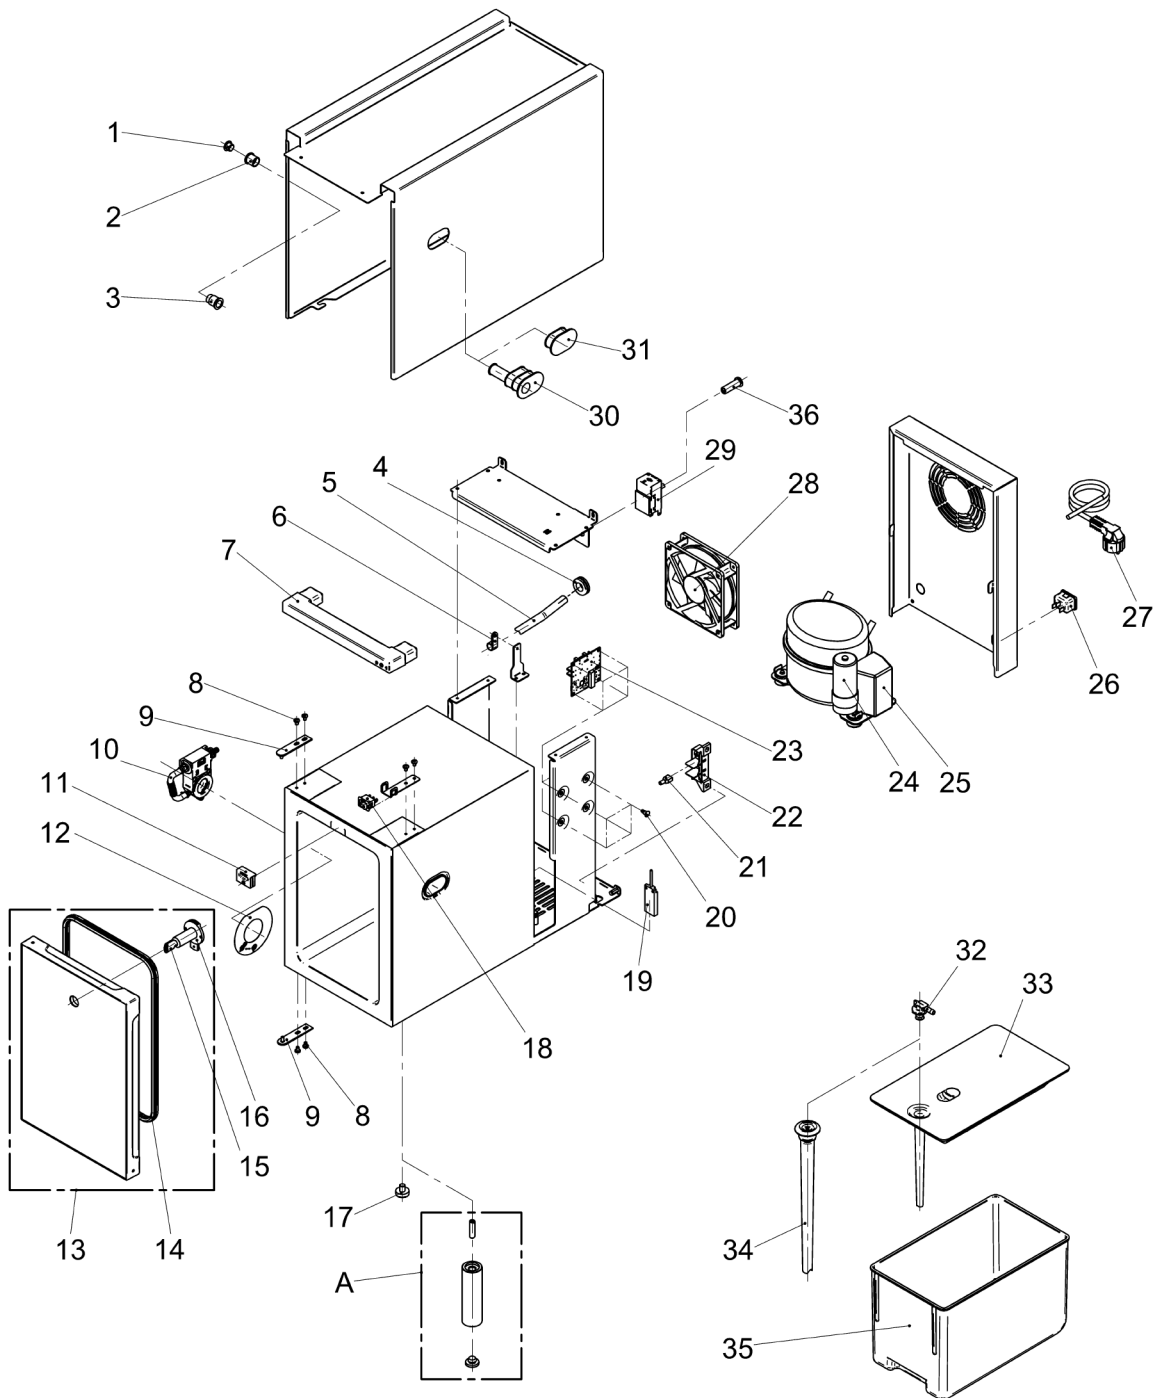

Blatt Sheet	Bezeichnung	Designation	Seite Page
201	Beistellkühler, Vitrifrigo, ab 03/2016	stand alone cooler, VF, from 03/2016	2

Pos.	Art.-Nr./ Art. no.	Bezeichnung	Designation	EA1	EA2
1	33.4133.0000	Kappe für Maschinenanschluss links	cap for machine connection left	-	-
2	33.4132.8000	Buchse, außen für Maschinenanschluss links	bushing, outside for machine connection left	-	-
3	33.4132.9000	Innenbuchse für Maschinenanschluss links	internal bushing for machine connection left	-	-
4	33.2375.3000	Durchführungstülle	rubber funnel	-	-
5	33.2298.4000	Nippel	plug	-	-
5	00.0048.0015	Silikongewebes Schlauch 6x3-ISO 3302-1E1	silicone tube 6x3-ISO 3302-1E1	-	-
5	33.2299.6000	Schlauchschele	hose clip	-	-
6	33.2653.2000	Schele, Befestigung	clamp, fastening	-	-
7	33.4132.3000	Blende	cover panel	-	-
8	00.0047.3358	Flkupf-Schraube ISO 7045-M 4x 6-1.4301-H	pan head screw ISO 7045-M 4x 6-1.4301-H	-	-
9	33.4132.1000	Scharnier	hinge	-	-
10	33.2308.3000	Gehäuse	housing	-	-
10	33.0190.3000	Feder	spring	-	-
10	00.0048.4948	Schlauch 5,0x1,5 Silikon transparent	tube 5,0x1,5 silicone transparent	-	-
10	33.2308.4000	Abdeckung	cover	-	-
10	33.2308.6000	Ventil 2/2 NW4,0 manuell	valve 2/2 NW4.0, manual	-	-
10	33.2308.7000	Nippel, Schlauch	plug, hose	-	-
10	33.2308.5200	Nocke	cam	-	-
11	33.4131.9000	Verriegelung	lock	-	-
12	33.2466.5100	Aufkleber Plug&Clean RAL9005	sticker Plug&Clean RAL9005	-	-
13	33.4131.7000	Tür kompl. Abschliessbar, entnehmbare Dichtung	door complete, lockable, gasket removable	-	-
14	33.4132.0000	Dichtung	seal	-	-
15	33.2617.2000	Schlüssel	key	-	-
16	33.4131.8000	Schloss incl. 2 Schlüssel	lock incl. 2 keys	-	-
17	33.4132.4000	Fuß	foot	-	-
18	33.2555.6000	Ein/Aus-Taste	on/off switch	-	-