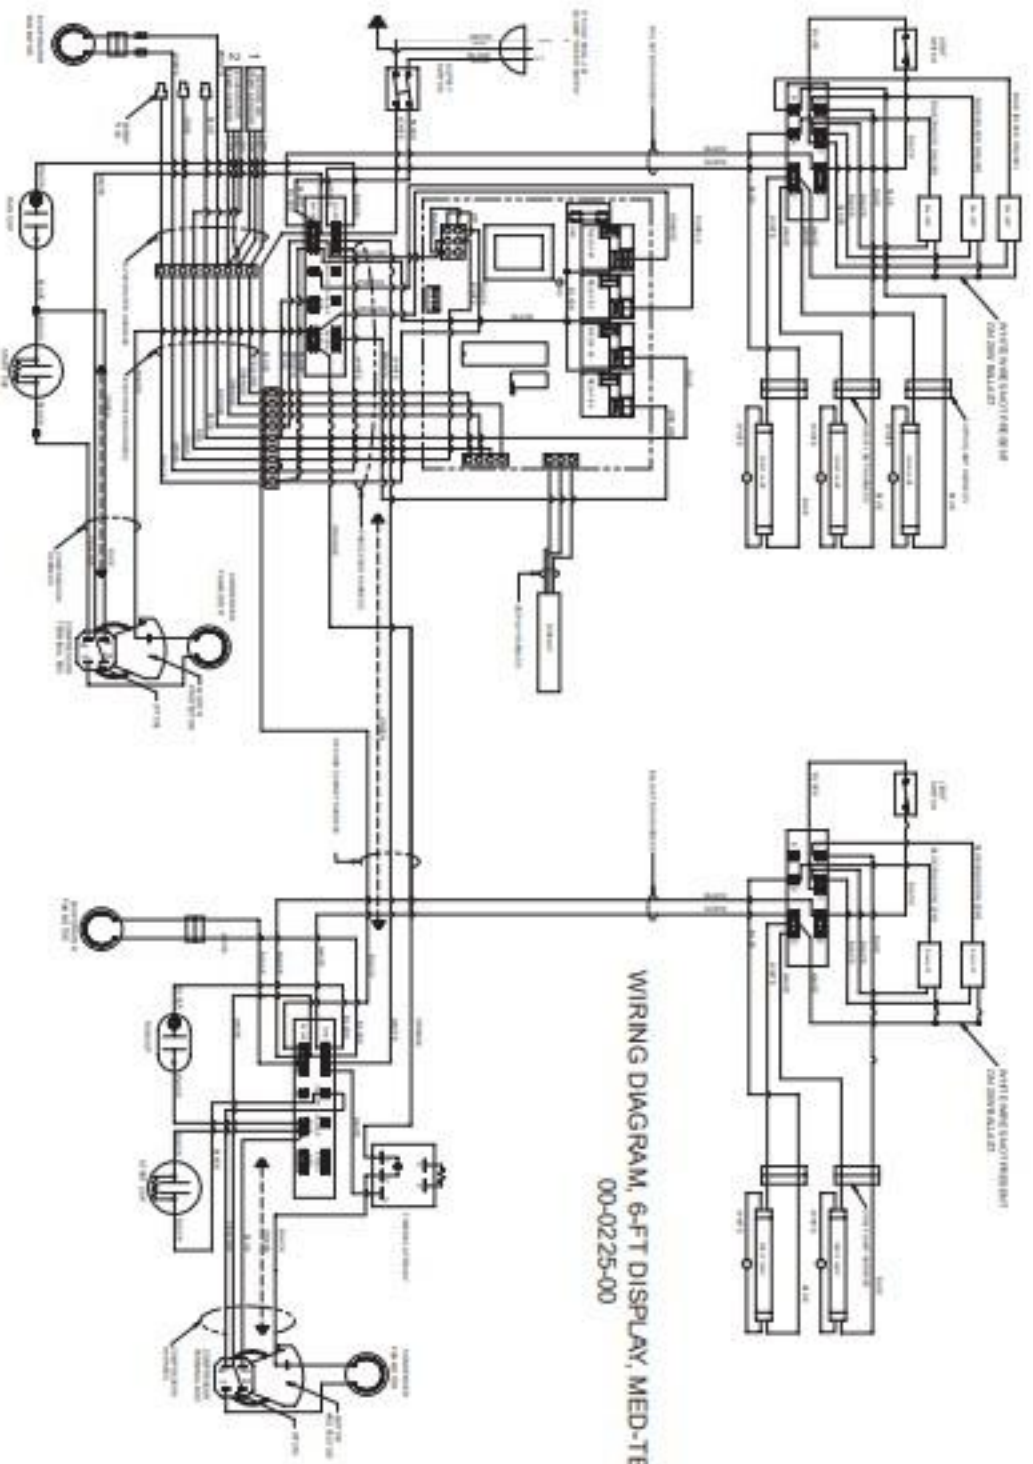

WIRING DIAGRAM, DISPLAY, LOW TEMP.

IL-2908B

WIRING DIAGRAM, 6-FT DISPLAY, MED-TEMP.
00-0225-00