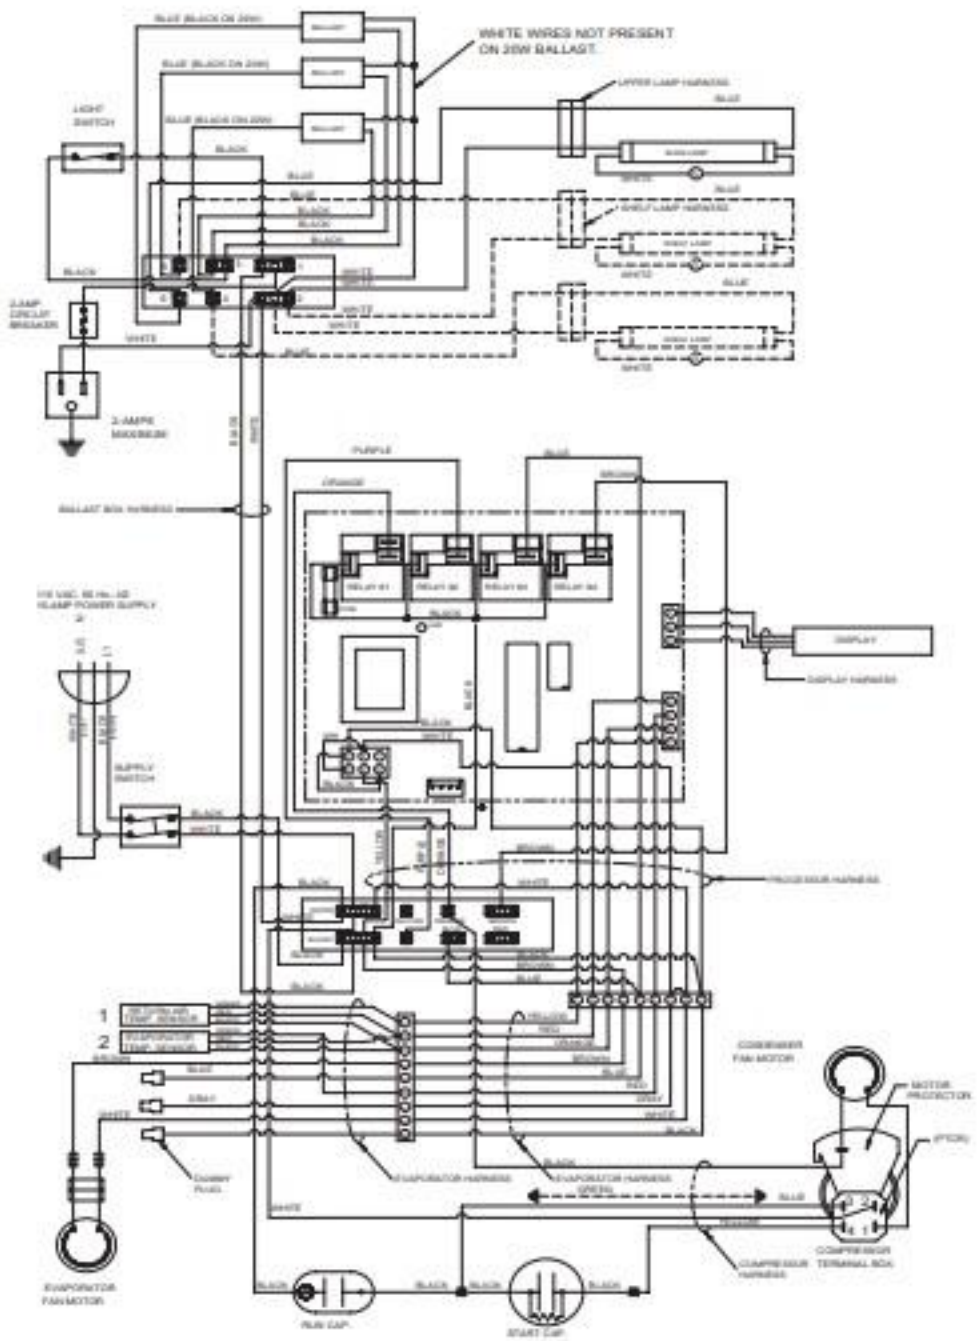

WIRING DIAGRAM, 6-FT OPEN, MED-TEMP.  
00-0226-00

WIRING DIAGRAM-DISPLAY, MED-TEMP.  
00-0217-00

WIRING DIAGRAM-DISPLAY, LOW TEMP.  
00-0216-00

WIRING DIAGRAM-OPEN, MED-TEMP.  
 00-0219-00