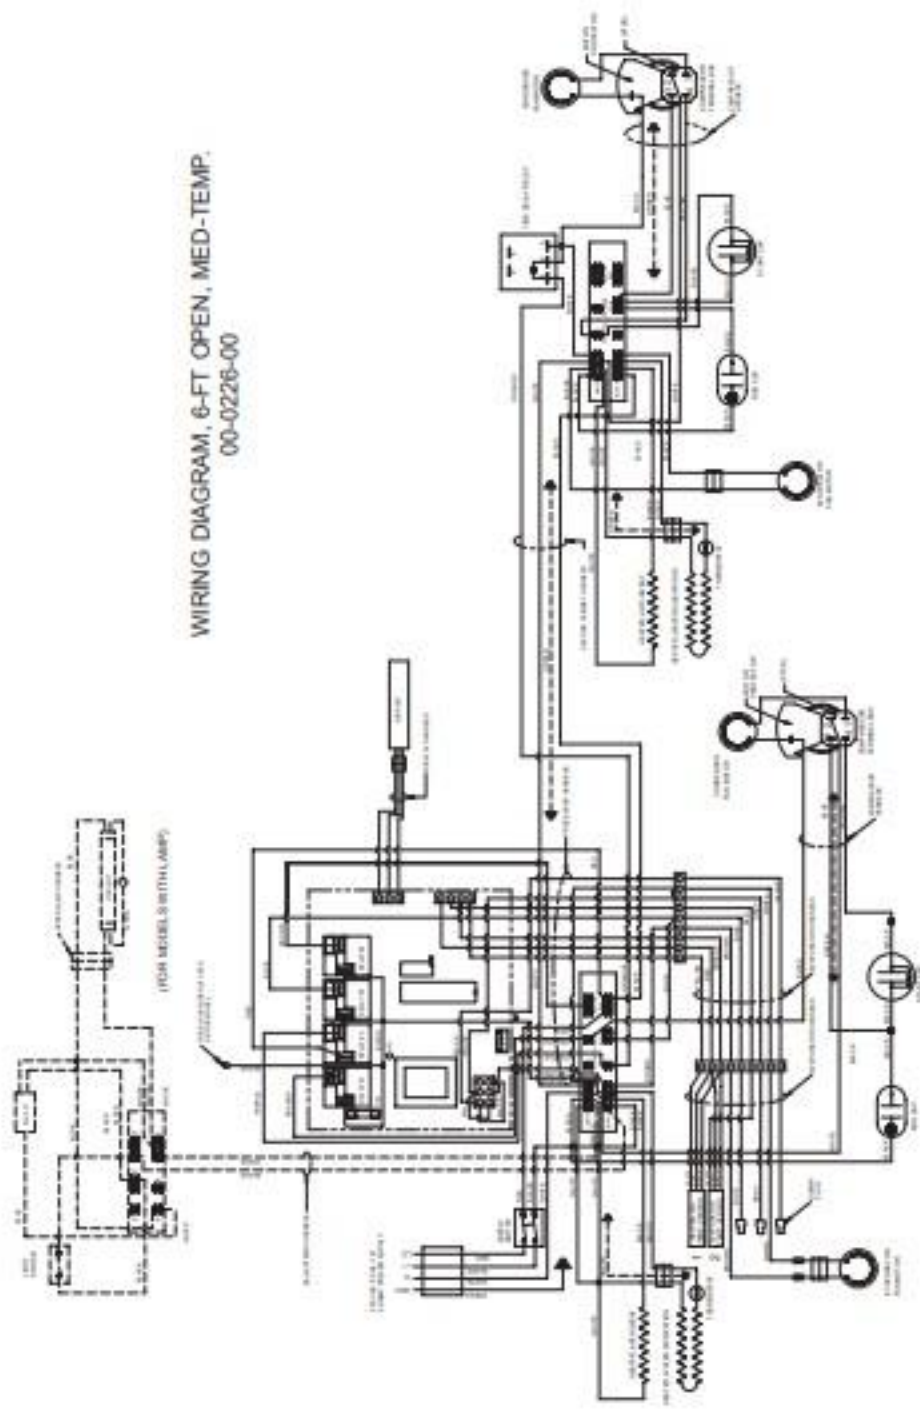

WIRING DIAGRAM, 6-FT OPEN, MED-TEMP.  
00-0226-00

WIRING DIAGRAM-DISPLAY, MED-TEMP.  
00-0217-00

WIRING DIAGRAM-DISPLAY, LOW TEMP.  
00-0216-00

WIRING DIAGRAM-OPEN, MED-TEMP.  
 00-0219-00