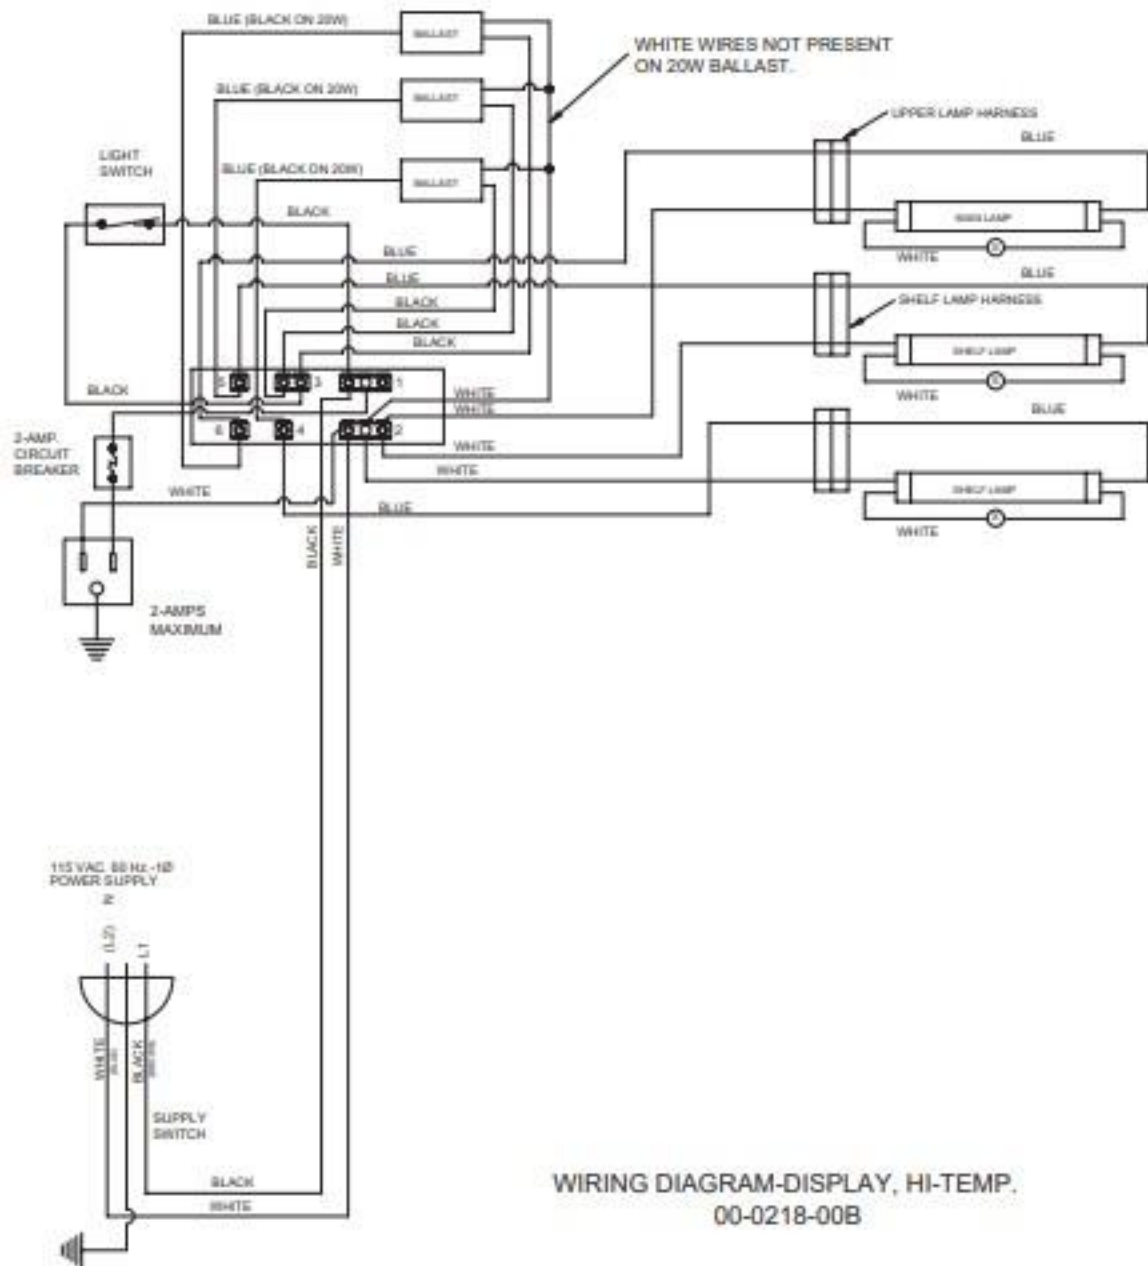

WIRING DIAGRAM, 6-FT OPEN, MED-TEMP.  
00-0226-00

WIRING DIAGRAM-DISPLAY, MED-TEMP.  
00-0217-00

WIRING DIAGRAM-DISPLAY, LOW TEMP.  
00-0216-00

WIRING DIAGRAM-OPEN, MED-TEMP.  
 00-0219-00