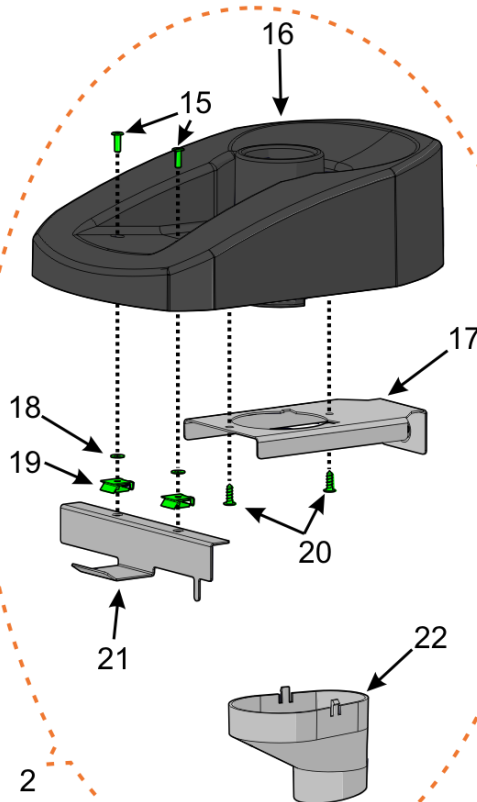

2. Tolva y Adaptador 2. Hopper & Adapter

QUALITY ESPRESSO
Capture the Essence

Pos	DENOMINACION	DESCRIPTION	REF.
1	Cjto Tolva	Hopper Assembly	09109300
2	Kit Adaptador para Latas	Adapter Kit for Coffee Tins	NT0929
3	Tapa Tolva	Hopper Cover	09000549
4	Tornillo M4x10	M4x10 Screw	09108300
5	Mando Cierre Tolva	Hopper Closer Handle	09000424
6	Eje Cierre Tolva	Hopper Closer Shaft	09404210
7	Anillo Retención	Stopping Ring	09104600
8	Protector de Seguridad	Security Protection	09000631
9	Cierre Tolva	Hopper Closer	09104700
10	Rampa Tolva	Hopper Ramp	09110600
11	Tolva	Hopper	09000566
12	Chapa Bloqueo Tolva	Hopper Blocking Metal Sheet	09000790
13	Fijación Delantera Tolva	Front Hopper Fixation	09109400
14	Tornillo Autorroscante 3,5x13 DIN 7981	3,5x13 DIN 7981 Self-Tapping Screw	09000042
15	Tornillo M4x12	M4x12 Screw	04596601
16	Adaptador para Latas	Adapter for Coffee Tins	09102100
17	Plancha Desviador	Diverter Support Metal Sheet	09102400
18	Arandela 4.3x9x0.8 DIN 125	4.3x9x0.8 DIN 125 Washer	02161206
19	Tuerca Rápida M4	M4 Nut	05118400
20	Tornillo Autorroscante 4,2x13	4,2x13 Self-Tapping Screw	04592101
21	Plancha Frente Desviador	Diverter Front Support Metal Sheet	09109800
22	Desviador Adaptador	Adapter Diverter	09102200