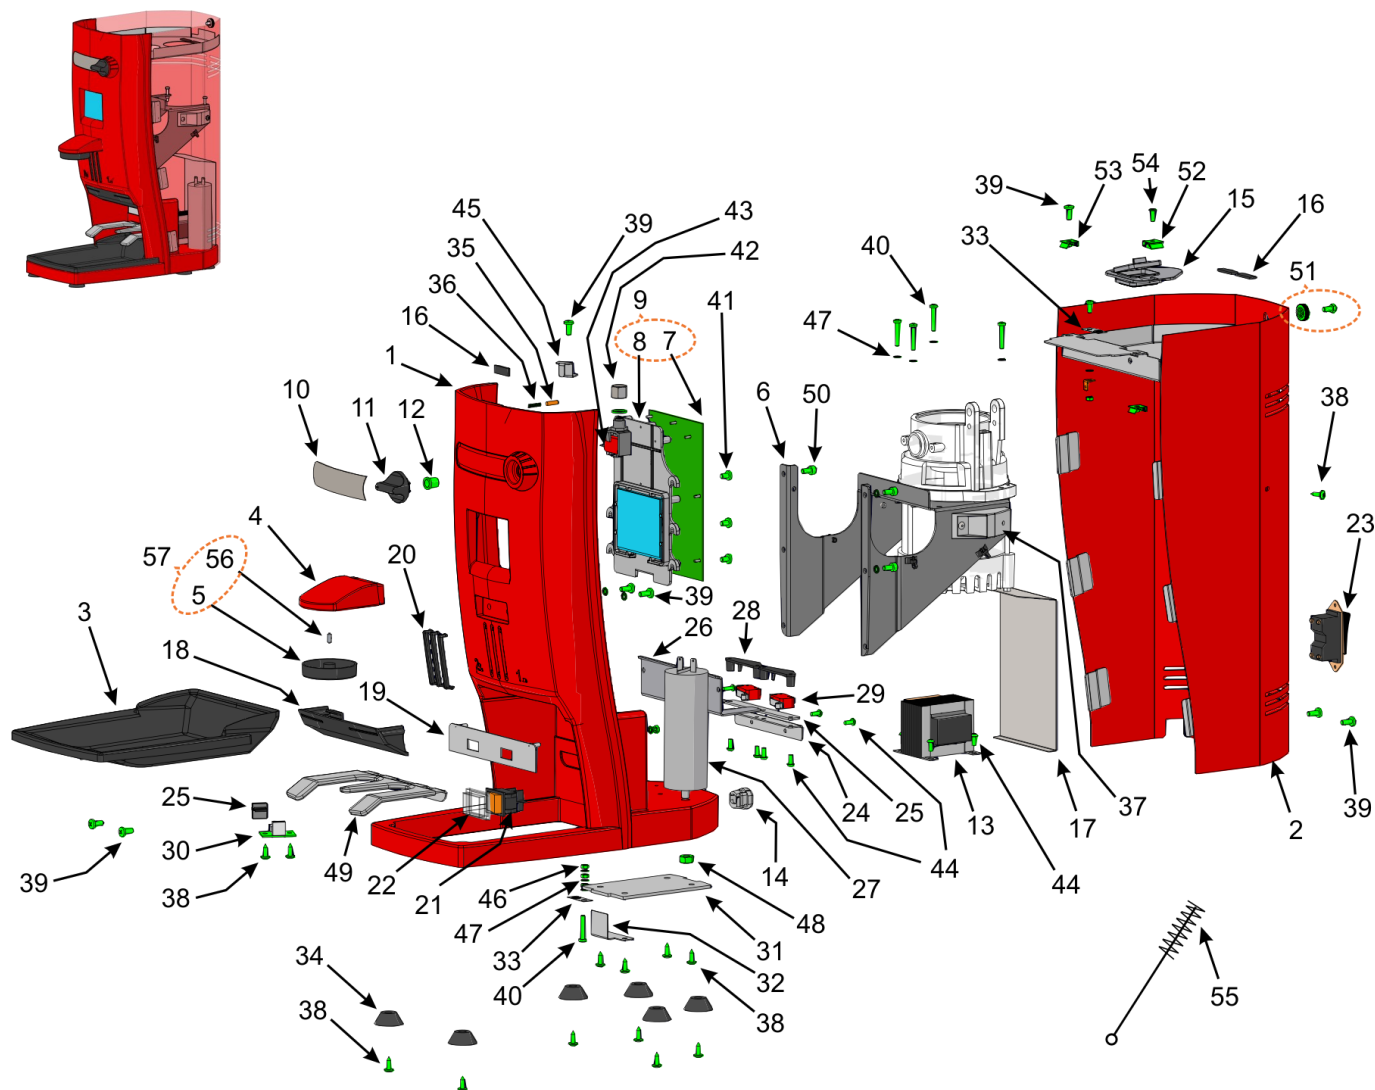

1. Carrocería y Componentes Eléctricos (3/3)

1. Machine Bodywork & Electric Components (3/3)

QUALITY ESPRESSO
Capture the Essence

Pos	DENOMINACION	DESCRIPTION	REF.
38	Tornillo Alomado 3.9x13	3.9x13 Screw	09103000
39	Tornillo Alomado M5x12	M5x12 Screw	04548000
40	Tornillo M4x20	M4x20 Screw	04592000
41	Tornillo M5x8 DIN 7985	M5x8 Screw	04591700
42	Tuerca Fijación Microswitch	Microswitch Fixation Nut	09104800
43	Microswitch Tolva	Hopper Microswitch	09104910
43	Soporte Microswitch	Microswitch Support	09104920
44	Tornillo Autorroscante 3.9x9.5	3.9x9.5 Self-Tapping Screw	09000036
45	Chapa Microswitch (Modelos Con Adaptador)	Microswitch Cover (Coffee Tins Adapter Grinders)	09109500
46	Tuerca M4	M4 Nut	04127619
47	Arandela Dentada ø4	Ø4 Toothed Washer	04868100
48	Tuerca Condensador	Capacitor Nut	04127916
49	Guia Portafiltros	Filter Holder Guide	09111200
50	Tornillo Allen M5x10	M5x10 Allen Screw	09000024
51	Tornillo Tolva	Hopper Screw	09109600
52	Tuerca Rápida M4	M4 Nut	05118400
53	Tuerca Rápida M5	M5 Nut	05118500
54	Tornillo M4x12	M4x12 Screw	04596601
55	Cepillo Limpieza	Cleaning Brush	09000410
56	Espárrago 4x1	4x1 Stud	05198000
57	Cjto Pisón øEstándar + Espárrago	ø Standard Coffee Press + Stud Assy	08792600
57	Cjto Pisón øPequeño + Espárrago	ø Small Coffee Press + Stud Assy	09001136