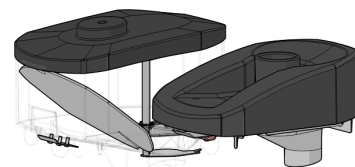

2. Tolva y Adaptador 2. Hopper & Adapter

QUALITY ESPRESSO
Capture the Essence

Pos	DENOMINACION	DESCRIPTION	REF.
1	Cjto Tolva	Hopper Assembly	09109300
2	Kit Adaptador para Latas	Adapter Kit for Coffee Tins	NT0929
3	Tapa Tolva	Hopper Cover	09000549
4	Tornillo M4x10	M4x10 Screw	09108300
5	Mando Cierre Tolva	Hopper Closer Handle	09000424
6	Eje Cierre Tolva	Hopper Closer Shaft	09404210
7	Anillo Retención	Stopping Ring	09104600
8	Protector de Seguridad	Security Protection	09000631
9	Cierre Tolva	Hopper Closer	09104700
10	Rampa Tolva	Hopper Ramp	09110600
11	Tolva	Hopper	09000566
12	Chapa Bloqueo Tolva	Hopper Blocking Metal Sheet	09000790
13	Fijación Delantera Tolva	Front Hopper Fixation	09109400
14	Tornillo Autorroscante 3,5x13 DIN 7981	3,5x13 DIN 7981 Self-Tapping Screw	09000042
15	Tornillo M4x12	M4x12 Screw	04596601
16	Adaptador para Latas	Adapter for Coffee Tins	09102100
17	Plancha Desviador	Diverter Support Metal Sheet	09102400
18	Arandela 4.3x9x0.8 DIN 125	4.3x9x0.8 DIN 125 Washer	02161206
19	Tuerca Rápida M4	M4 Nut	05118400
20	Tornillo Autorroscante 4,2x13	4,2x13 Self-Tapping Screw	04592101
21	Plancha Frente Desviador	Diverter Front Support Metal Sheet	09109800
22	Desviador Adaptador	Adapter Diverter	09102200