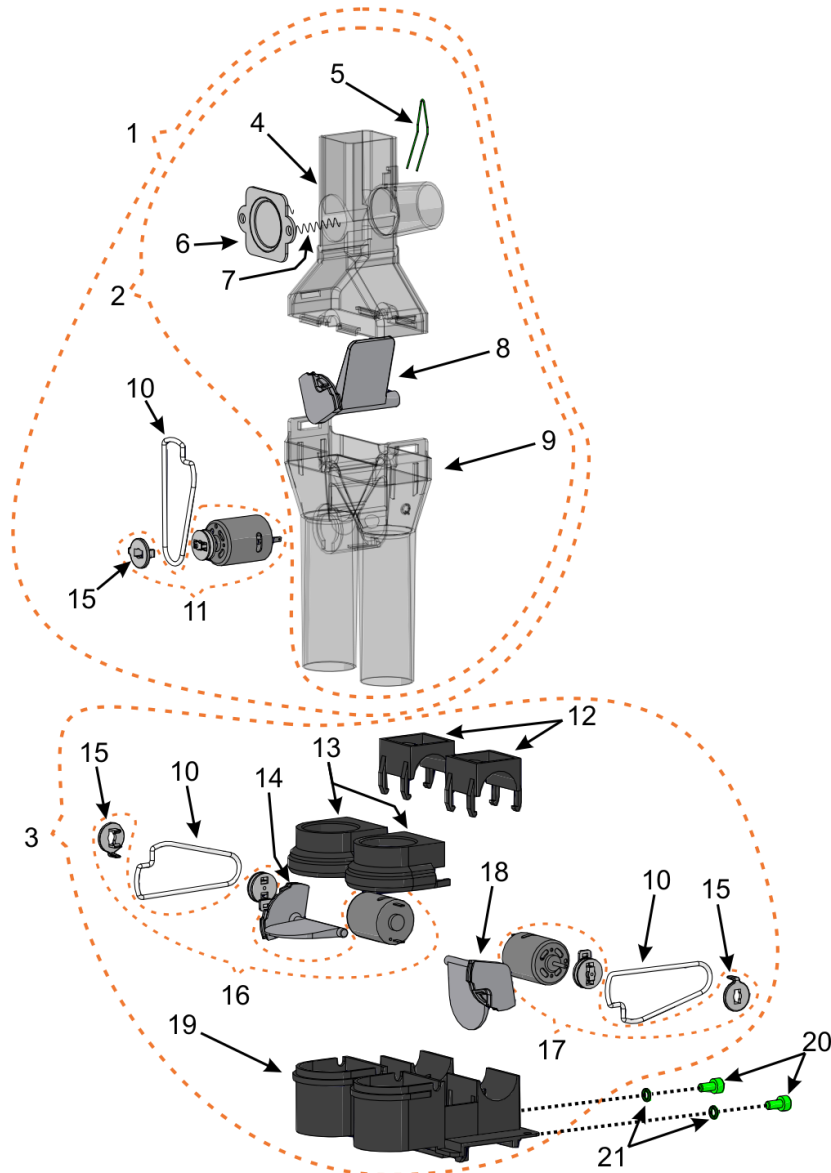

3. Distribuidor y Conjunto de Trampillas

3. Distributor & Doors Assembly

QUALITY ESPRESSO
Capture the Essence

Pos	DENOMINACION	DESCRIPTION	REF.
1	Cjto Dosificador	Grinder Dosing Assy	09104200
2	Cjto Distribuidor	Grinder Distributer Assy	09105900
3	Cjto Trampillas	Doors Assy	09000947
4	Cuerpo Distribuidor	Distributer Main Body	09000680
5	Muelle Disgregador Café	Coffee Disperser Spring	09000739
6	Tapa Distribuidor Café	Distributer Cover	09000683
7	Muelle Tapa Distribuidor Café	Distributer Cover Spring	09000783
8	Puerta Distribuidora	Distributer Door	09103200
9	Cuerpo Dosificador	Dosing Main Body	09000538
10	Correa Transmisión	Transmission Belt	09000302
11	Cjto Motor	Engine Assy	09112300
12	Abrazadera Sujeción Motores	Engine Subjection Clamps	09000539
13	Tapa Trampillas	Doors Cover	09000540
14	Trampilla Descarga Izquierda	Left Door	09103400
15	Tapeta Polea	Engine Pulley Cover	09110900
16	Cjto Motor Trampilla Izquierda	Left Door Engine Assy	09112400
17	Cjto Motor Trampilla Derecha	Right Door Engine Assy	09112500
18	Trampilla Descarga Derecha	Right Door	09103300
19	Soporte Trampillas	Doors Support	09000542
20	Tornillo Allen M5x10	M5x10 Allen Screw	09000024
21	Arandela Grower ø4	Ø4 Grower Washer	04868100