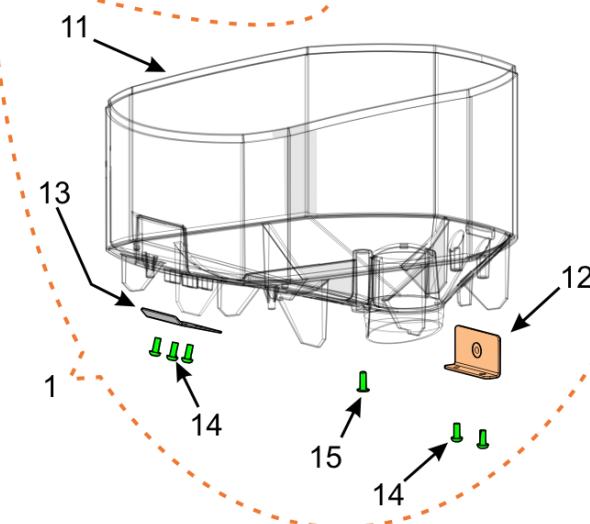

2. Tolva y Adaptador 2. Hopper & Adapter

QUALITY ESPRESSO
Capture the Essence

Pos	DENOMINACION	DESCRIPTION	REF.
1	Cjto Tolva	Hopper Assembly	09109300
2	Kit Adaptador para Latas	Adapter Kit for Coffee Tins	NT0929
3	Tapa Tolva	Hopper Cover	09000549
4	Tornillo M4x10	M4x10 Screw	09108300
5	Mando Cierre Tolva	Hopper Closer Handle	09000424
6	Eje Cierre Tolva	Hopper Closer Shaft	09404210
7	Anillo Retención	Stopping Ring	09104600
8	Protector de Seguridad	Security Protection	09000631
9	Cierre Tolva	Hopper Closer	09104700
10	Rampa Tolva	Hopper Ramp	09110600
11	Tolva	Hopper	09000566
12	Chapa Bloqueo Tolva	Hopper Blocking Metal Sheet	09000790
13	Fijación Delantera Tolva	Front Hopper Fixation	09109400
14	Tornillo Autorroscante 3,5x13 DIN 7981	3,5x13 DIN 7981 Self-Tapping Screw	09000042
15	Tornillo M4x12	M4x12 Screw	04596601
16	Adaptador para Latas	Adapter for Coffee Tins	09102100
17	Plancha Desviador	Diverter Support Metal Sheet	09102400
18	Arandela 4.3x9x0.8 DIN 125	4.3x9x0.8 DIN 125 Washer	02161206
19	Tuerca Rápida M4	M4 Nut	05118400
20	Tornillo Autorroscante 4,2x13	4,2x13 Self-Tapping Screw	04592101
21	Plancha Frente Desviador	Diverter Front Support Metal Sheet	09109800
22	Desviador Adaptador	Adapter Diverter	09102200