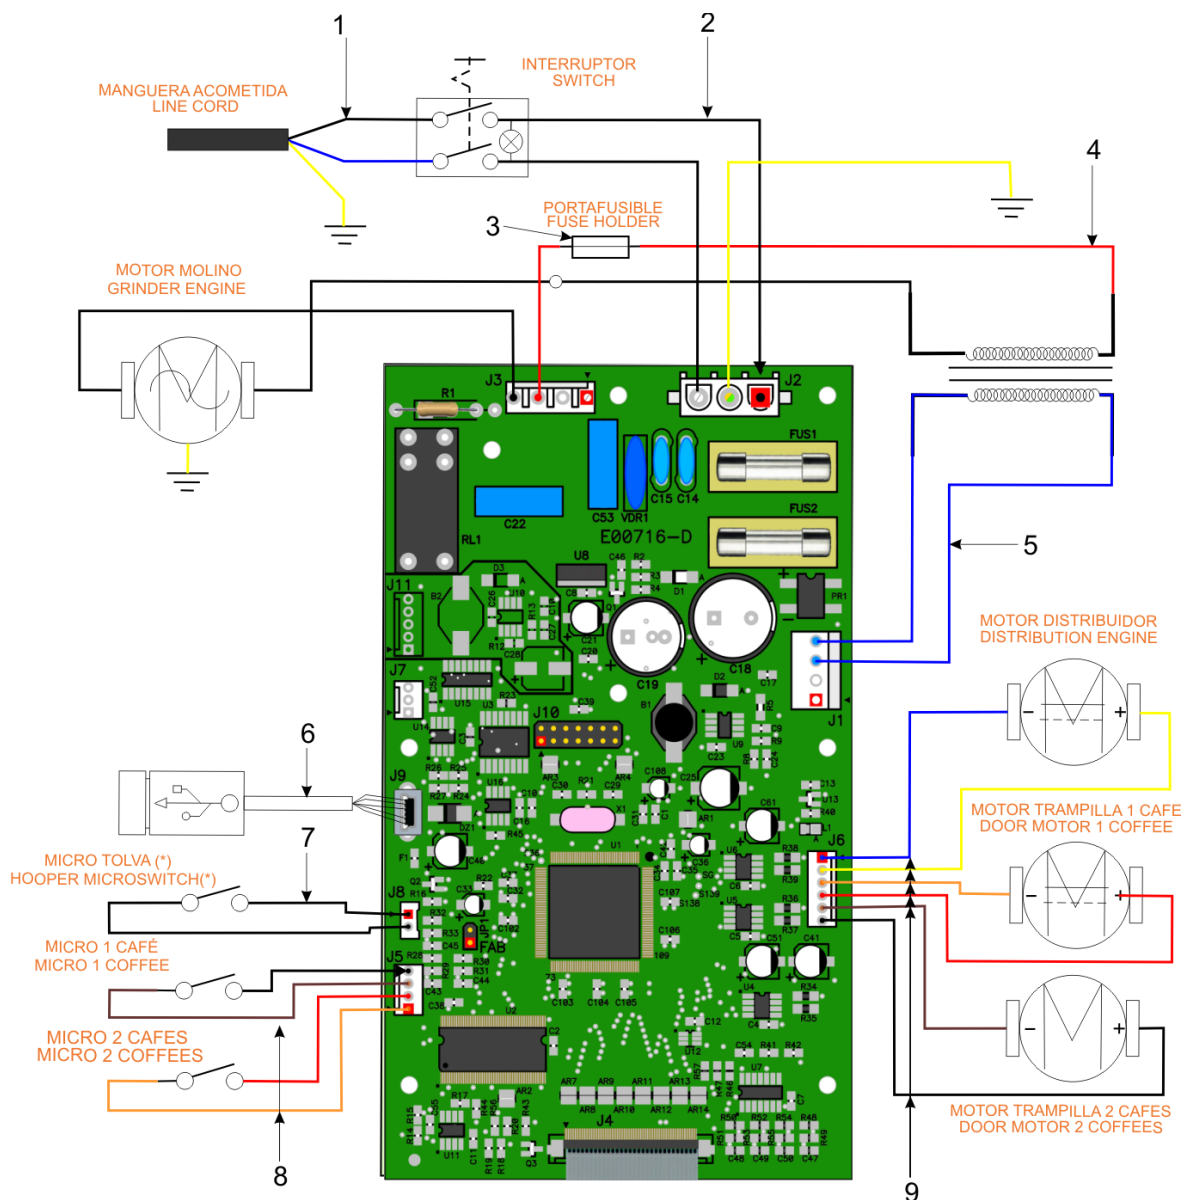

5. Cableado Eléctrico

5. Electric Cabling

QUALITY ESPRESSO
Capture the Essence

* Solo version con micro de seguridad tolva
* Only with hopper security micro-switch version

Pos	DENOMINACION	DESCRIPTION	REF.
1	Cable Red CEE H07RN-F 3 mm	CEE H07RN-F 3 mm Line Cord	09000262
1	Cable Red 115 V	115 V Line Cord	09001233
1	Cable Red 230 V (Modelos Reino Unido)	230 V Line Cord (UK Models)	09001232
2	Cable Interruptor Alimentación 230 V	230 V Main Switch Cable	09001214
2	Cable Interruptor Alimentación 115 V	115 V Main Switch Cable	09106500
3	Portafusible Aéreo 230 V	230 V Aerial Fuse Holder	08671800
3	Portafusible Aéreo 115 V	115 V Aerial Fuse Holder	08671900
4	Cable Potencia	Inlet Transformer Cable	09108800
5	Cable Transformador	Transformer Cable	09108900
6	Cable USB	USB Cable	09108500
7	Cable Microswitch Transformador	Transformer Microswitch Cable	09105200
8	Cable Microswitches	Microswitches Cable	09001218
9	Cable Motores	Engine Cable	09001217
-	Cable Masa Carrocería	Ground Connection Cable	09105500
-	Cable Tierra Tapa Trasera	Back Cover Ground Cable	09001219
-	Cable Puente Molino 115 V	115 V Terminal Cable	09106150
-	Cable + Clavija (Modelos Australia)	Cable + Cable Plug (Australian Models)	09001230