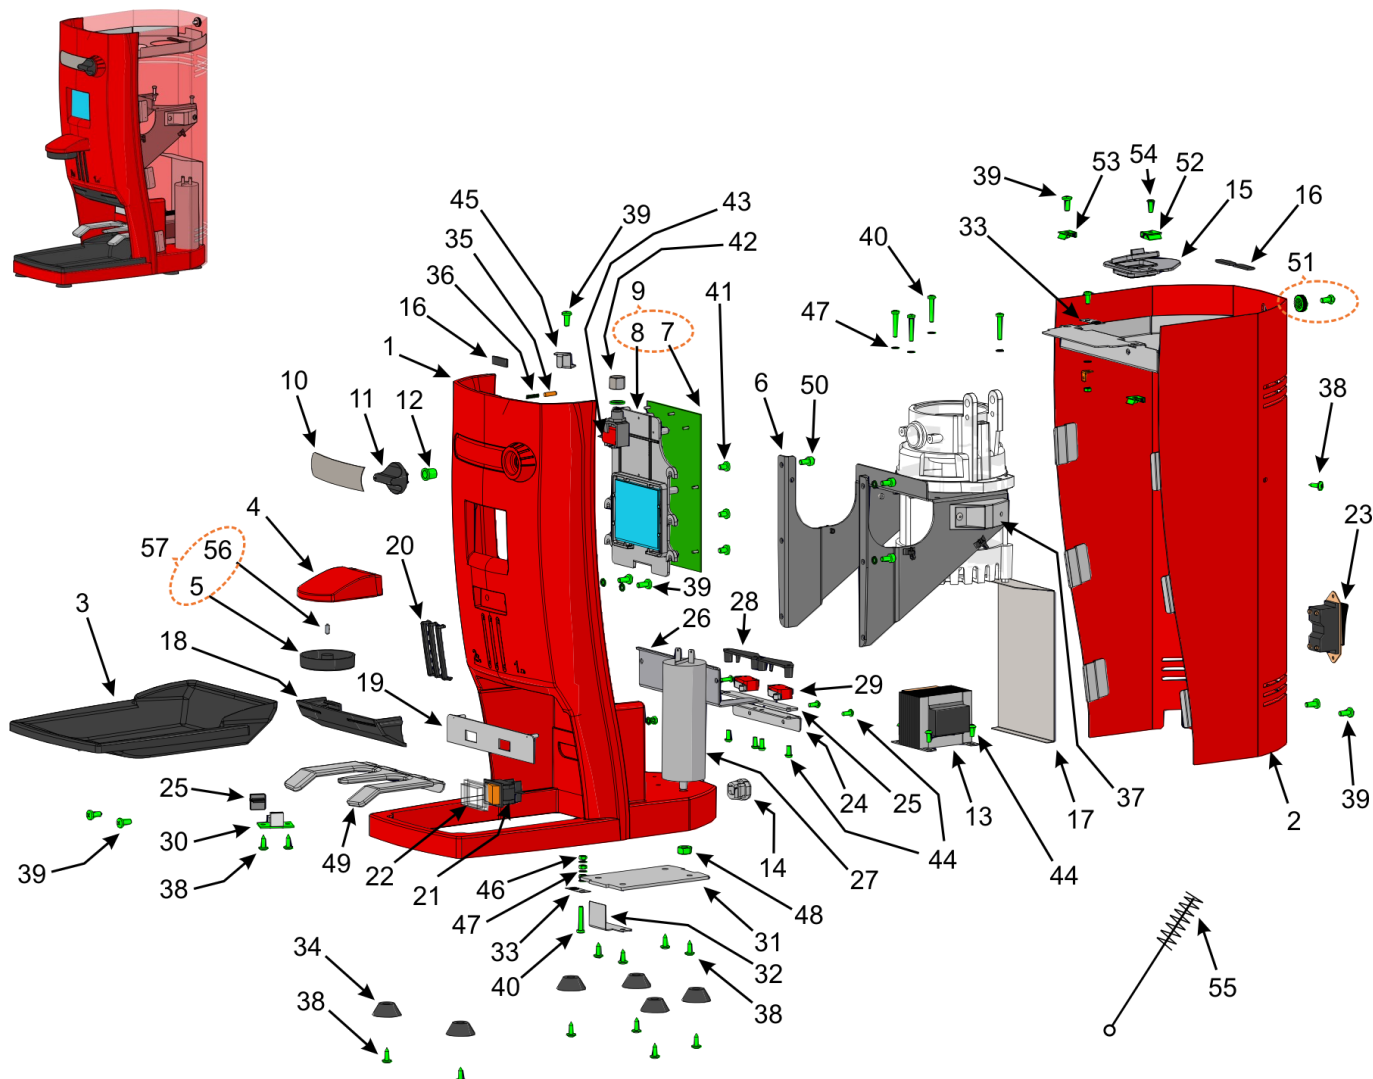

1. Carrocería y Componentes Eléctricos (2/3)

1. Machine Bodywork & Electric Components (2/3)

QUALITY ESPRESSO
Capture the Essence

Pos	DENOMINACION	DESCRIPTION	REF.
18	Protector Carrocería	Machine Bodywork Protector	09000548
19	Protector Microswitches	Microswitches Protector	09000121
20	Protector Golpes Carrocería	Machine Bodywork Upper Protector	09000547
21	Interruptor 230 V	230 V Main Switch	07967020
22	Funda Interruptor	Main Switch Cover	08291800
23	Interruptor 115 V (Modelos UL)	115 V Main Switch (UL Models)	09000210
24	Soporte Microswitches Inferior	Lower Microswitches Support	09000784
25	Soporte Microswitches Superior (Aislador)	Upper Microswitches Support (Isolator)	09000633
26	Protector Trampillas	Doors Protection	09000786
27	Condensador Arranque 16µF 450V	16µF 450V Start Up Capacitor	09000117
27	Condensador Arranque 70µF 250V	70µF 250V Start Up Capacitor	09000125
28	Sujeción Microswitches	Microswitches Fastener	09000551
29	Microswitch OMRON V-166-1C5	V-166-1C5 OMRON Microswitch	09000208
30	Circuito USB	USB Circuit	09108300
31	Tapa Inferior	Machine Bodywork Lower Cover	09000632
32	Tapa Hueco (Modelos UL)	Hole Cover (UL Models)	09109000
33	Etiqueta Conexión Tierra	Ground Connection Sticker	10432201
34	Pie de Apoyo	Grinder Foot	2600/010133
35	Casquillo Bloqueo Regulación	Adjustment Block Cap	09000421
36	Muelle Casquillo	Cap Spring	09000682
37	Distancial Soporte	Spacer Support	09103700