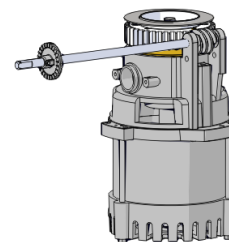

4. Conjunto Motor

4. Engine Assembly

QUALITY ESPRESSO
Capture the Essence

Pos	DENOMINACION	DESCRIPTION	REF.
1	Cjto Motor 230 V 50/60 Hz	230 V 50/60 Hz Engine Assy	09108400
1	Cjto Motor 115 V 60 Hz	115 V 60 Hz Engine Assy	09108410
2	Eje Espiral Arrastre	Drag Spiral Shaft	09103900
3	Espiral de Arrastre	Drag Spiral	08660100
4	Junta Silicona Corona	Toothed Crown Silicone Gasket	09111800
5	Arandela Grower DIN 7980	DIN 7980 Grower Washer	09000070
6	Arandela DIN9021	DIN9021 Washer	09000084
7	Tornillo Allen M4 DIN 912	M4 DIN 912 Allen Screw	05194402
8	Corona Regulación	Regulation Toothed Crown	09111100
9	Chapa Cierre Corona (Sólo Molinos 115 V y UL)	Toothed Crown Close Metal Sheet (Only 115 V & UL Grinders)	09000892
10	Portafresas Superior	Upper Grinder Holder	09000709
11	Junta Tórica 70x3 NBR	NBR 70x3 O-Ring	09000417
12	Juego Fresas DITTING (x2 Unidades)	DITTING Grinders Set (x2 Units)	09000298
13	Tornillo M4x10	M4x10 Screw	09000056
14	Portafresas Inferior	Lower Grinder Holder	09000708
15	Esparrago M3x6 DIN 913	M3x6 DIN 912 Pin	05198100
16	Eje Regulación Molido	Milling Adjust Shaft	09419120
17	Disco Fijación Regulador Molido	Milling Adjuster Disk	09419500
18	Sinfin Regulación Molido	Milling Adjuster Worm	09419200
19	Motor 230 V 50/60 Hz	230 V 50/60 Hz Engine	09001048
19	Motor 115 V 60 Hz	115 V 60 Hz Engine	09001050