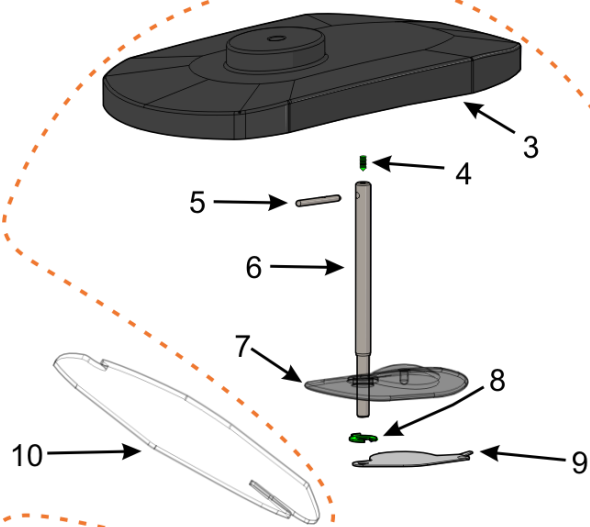

2. Tolva y Adaptador 2. Hopper & Adapter

QUALITY ESPRESSO
Capture the Essence

Pos	DENOMINACION	DESCRIPTION	REF.
1	Cjto Tolva	Hopper Assembly	09109300
2	Kit Adaptador para Latas	Adapter Kit for Coffee Tins	NT0929
3	Tapa Tolva	Hopper Cover	09000549
4	Tornillo M4x10	M4x10 Screw	09108300
5	Mando Cierre Tolva	Hopper Closer Handle	09000424
6	Eje Cierre Tolva	Hopper Closer Shaft	09404210
7	Anillo Retención	Stopping Ring	09104600
8	Protector de Seguridad	Security Protection	09000631
9	Cierre Tolva	Hopper Closer	09104700
10	Rampa Tolva	Hopper Ramp	09110600
11	Tolva	Hopper	09000566
12	Chapa Bloqueo Tolva	Hopper Blocking Metal Sheet	09000790
13	Fijación Delantera Tolva	Front Hopper Fixation	09109400
14	Tornillo Autorroscante 3,5x13 DIN 7981	3,5x13 DIN 7981 Self-Tapping Screw	09000042
15	Tornillo M4x12	M4x12 Screw	04596601
16	Adaptador para Latas	Adapter for Coffee Tins	09102100
17	Plancha Desviador	Diverter Support Metal Sheet	09102400
18	Arandela 4.3x9x0.8 DIN 125	4.3x9x0.8 DIN 125 Washer	02161206
19	Tuerca Rápida M4	M4 Nut	05118400
20	Tornillo Autorroscante 4,2x13	4,2x13 Self-Tapping Screw	04592101
21	Plancha Frente Desviador	Diverter Front Support Metal Sheet	09109800
22	Desviador Adaptador	Adapter Diverter	09102200