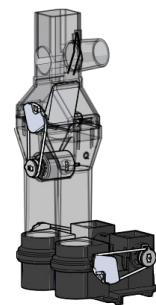

3. Distribuidor y Conjunto de Trampillas

3. Distributor & Doors Assembly

QUALITY ESPRESSO
Capture the Essence

Pos	DENOMINACION	DESCRIPTION	REF.
1	Cjto Dosificador	Grinder Dosing Assy	09104200
2	Cjto Distribuidor	Grinder Distributer Assy	09105900
3	Cjto Trampillas	Doors Assy	09000947
4	Cuerpo Distribuidor	Distributer Main Body	09000680
5	Muelle Disgregador Café	Coffee Disperser Spring	09000739
6	Tapa Distribuidor Café	Distributer Cover	09000683
7	Muelle Tapa Distribuidor Café	Distributer Cover Spring	09000783
8	Puerta Distribuidora	Distributer Door	09103200
9	Cuerpo Dosificador	Dosing Main Body	09000538
10	Correa Transmisión	Transmission Belt	09000302
11	Cjto Motor	Engine Assy	09112300
12	Abrazadera Sujeción Motores	Engine Subjection Clamps	09000539
13	Tapa Trampillas	Doors Cover	09000540
14	Trampilla Descarga Izquierda	Left Door	09103400
15	Tapeta Polea	Engine Pulley Cover	09110900
16	Cjto Motor Trampilla Izquierda	Left Door Engine Assy	09112400
17	Cjto Motor Trampilla Derecha	Right Door Engine Assy	09112500
18	Trampilla Descarga Derecha	Right Door	09103300
19	Soporte Trampillas	Doors Support	09000542
20	Tornillo Allen M5x10	M5x10 Allen Screw	09000024
21	Arandela Grower ø4	Ø4 Grower Washer	04868100