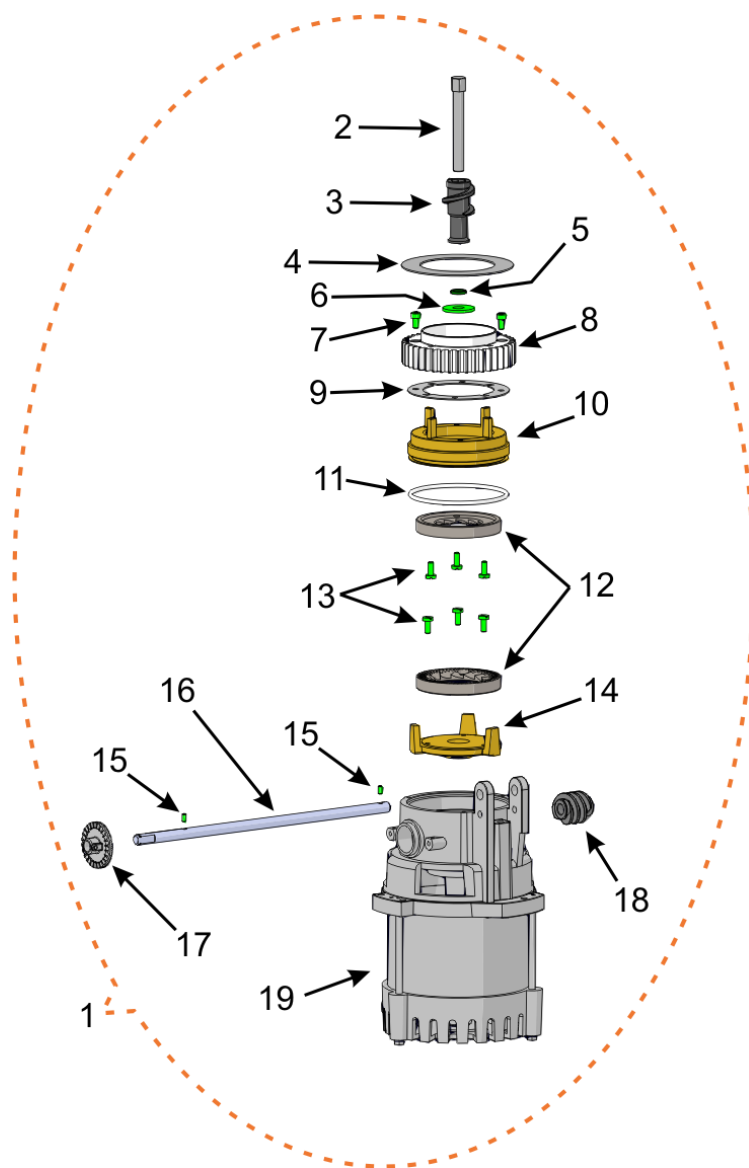

4. Conjunto Motor

4. Engine Assembly

QUALITY ESPRESSO
Capture the Essence

Pos	DENOMINACION	DESCRIPTION	REF.
1	Cjto Motor 230 V 50/60 Hz	230 V 50/60 Hz Engine Assy	09108400
1	Cjto Motor 115 V 60 Hz	115 V 60 Hz Engine Assy	09108410
2	Eje Espiral Arrastre	Drag Spiral Shaft	09103900
3	Espiral de Arrastre	Drag Spiral	08660100
4	Junta Silicona Corona	Toothed Crown Silicone Gasket	09111800
5	Arandela Grower DIN 7980	DIN 7980 Grower Washer	09000070
6	Arandela DIN9021	DIN9021 Washer	09000084
7	Tornillo Allen M4 DIN 912	M4 DIN 912 Allen Screw	05194402
8	Corona Regulación	Regulation Toothed Crown	09111100
9	Chapa Cierre Corona (Sólo Molinos 115 V y UL)	Toothed Crown Close Metal Sheet (Only 115 V & UL Grinders)	09000892
10	Portafresas Superior	Upper Grinder Holder	09000709
11	Junta Tórica 70x3 NBR	NBR 70x3 O-Ring	09000417
12	Juego Fresas DITTING (x2 Unidades)	DITTING Grinders Set (x2 Units)	09000298
13	Tornillo M4x10	M4x10 Screw	09000056
14	Portafresas Inferior	Lower Grinder Holder	09000708
15	Esparrago M3x6 DIN 913	M3x6 DIN 912 Pin	05198100
16	Eje Regulación Molido	Milling Adjust Shaft	09419120
17	Disco Fijación Regulador Molido	Milling Adjuster Disk	09419500
18	Sinfin Regulación Molido	Milling Adjuster Worm	09419200
19	Motor 230 V 50/60 Hz	230 V 50/60 Hz Engine	09001048
19	Motor 115 V 60 Hz	115 V 60 Hz Engine	09001050