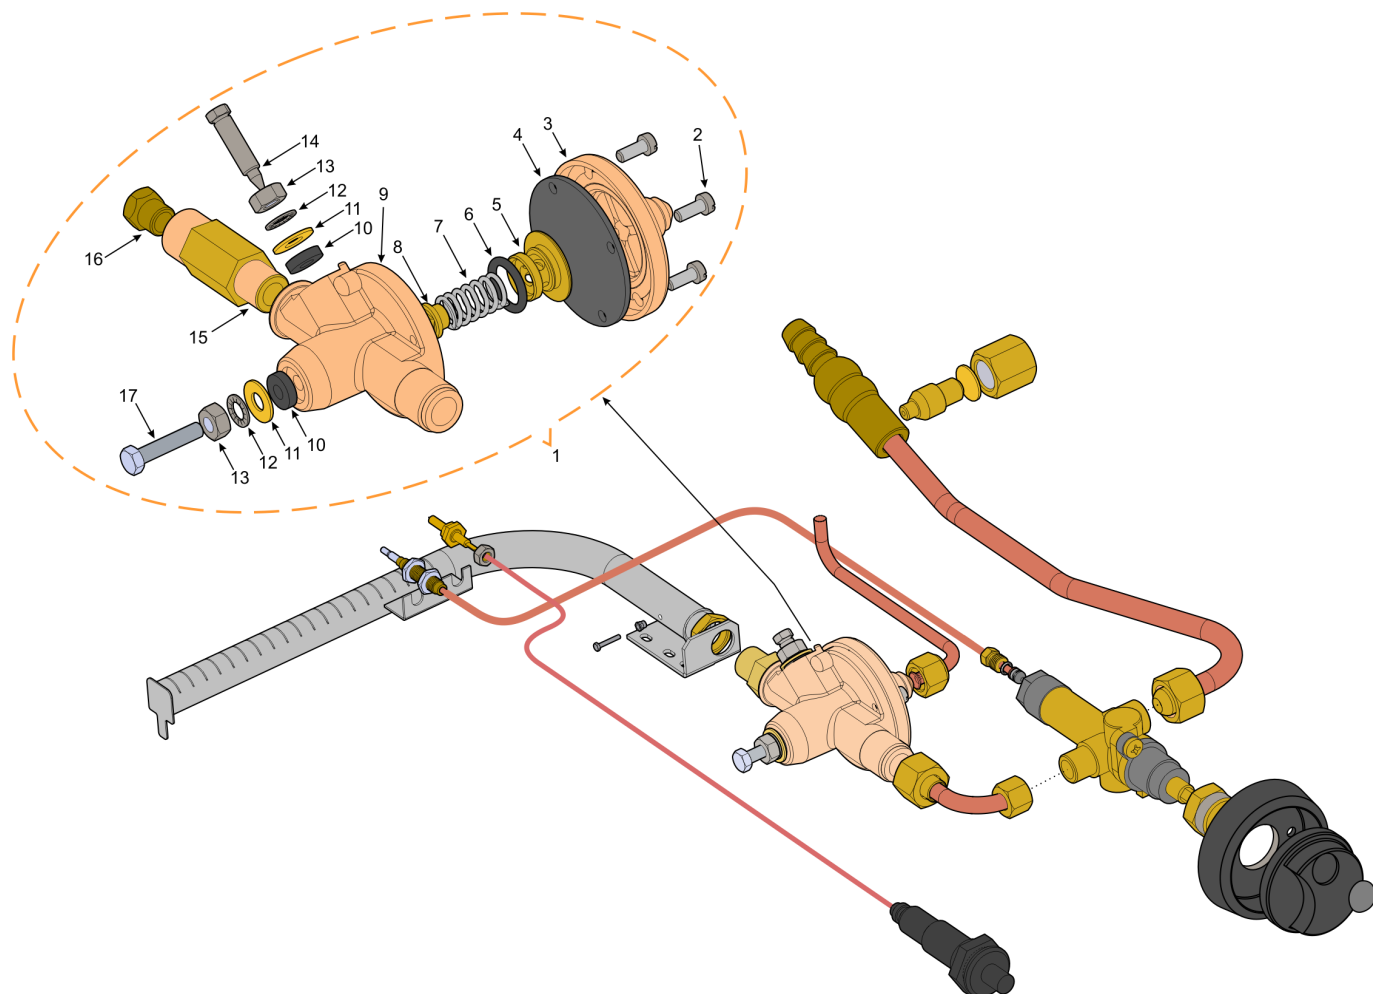

Conjunto Gas (1/2) (*SM) Gas Assembly (1/2) (*ATM)

QUALITY ESPRESSO
Capture the Essence

Pos	DENOMINACION	DESCRIPTION	REF.
1	Cjto Automático Gas	Automatic Gas Assembly	08654700
2	Tornillo M4x10	M4x10 Screw	04134912
3	Tapa Automático Gas	Automatic Gas Assembly Cover	01742717
4	Membrana	Membrane	00290601
5	Cuerpo Cierre	Closing Body	00290304
6	Junta Tórica	O-Ring	01826502
7	Muelle	Spring	00290403
8	Guía del Muelle	Spring Guide	00290502
9	Cuerpo Automático Gas	Automatic Gas Main Body	01742618
10	Arandela Junta	Gasket Washer	02662104
11	Arandela 6,5x10,5 Latón	6,5x10,5 Brass Washer	04715801
12	Arandela Dentada	Toothed Washer	04318309
13	Tuerca DIN 934 M6	DIN 934 M6 Nut	04127817
14	Tornillo de Regulación	Regulation Screw	02509909
15	Racord Conexión Gas	Gas Connection Fitting	08653400
16	Inyector Gas Propano-Butano Ø0,75 (M. 2 Gr)	Propane-Butane Ø0,75 Gas Injector (2 Gr M.)	08047805
16	Inyector Gas Propano-Butano Ø0,85 (M. 3 Gr)	Propane-Butane Ø0,75 Gas Injector (3 Gr M.)	08047904
16	Inyector Gas Natural Ø 1,15 (M. 2 Gr)	Natural Gas Ø1,15 Gas Injector (2 Gr M.)	08048209
16	Inyector Gas Natural Ø 1,2 (M. 3 Gr)	Natural Gas Ø1,2 Gas Injector (3 Gr M.)	08048308
17	Tornillo DIN 933 M6x10	DIN 933 M6x10 Screw	04104816