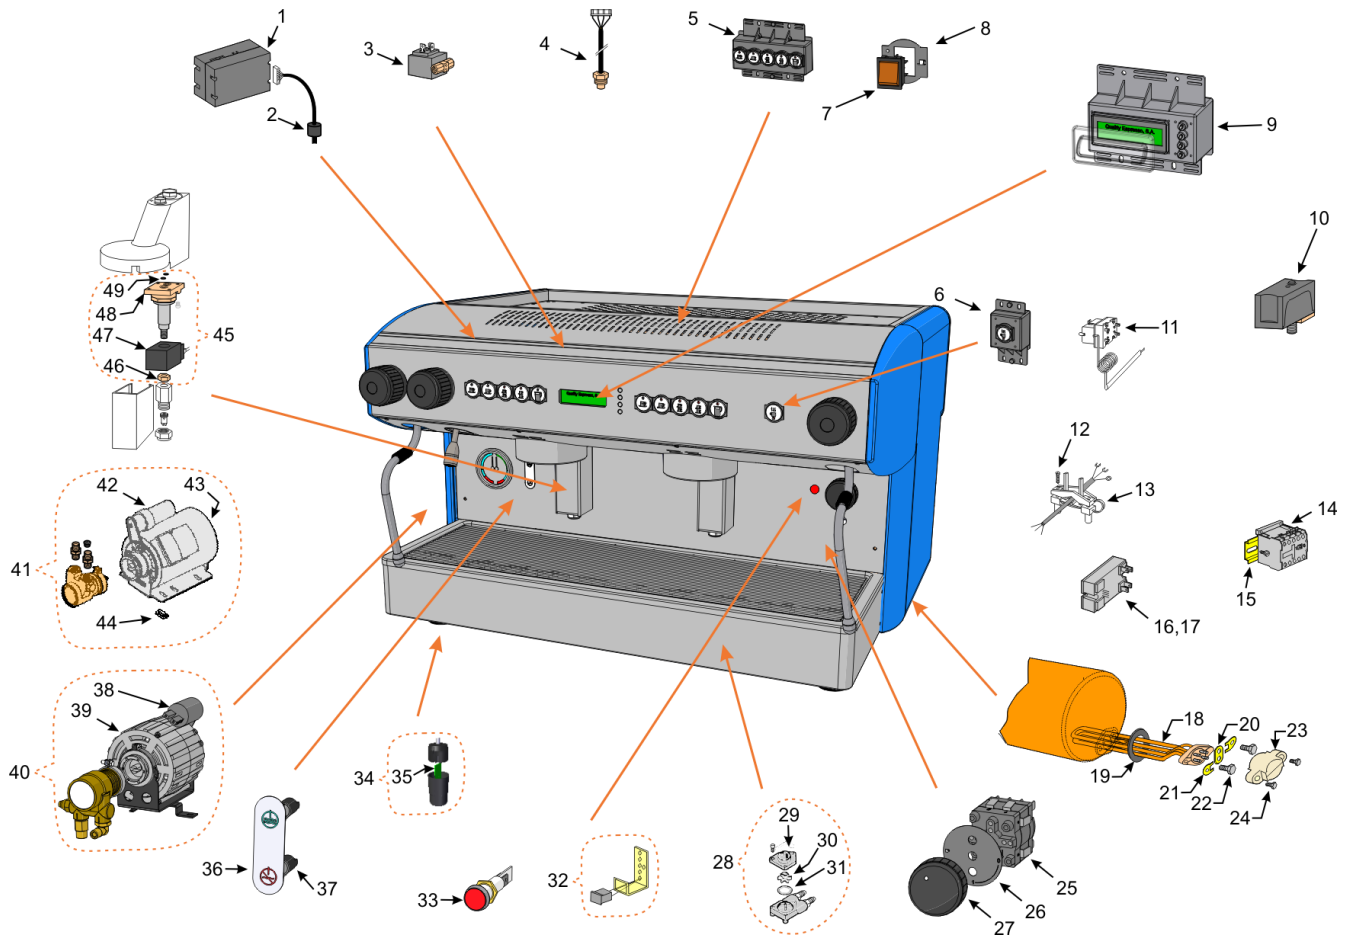

Componentes Eléctricos (2/3) Electric Components (2/3)

QUALITY ESPRESSO
Capture the Essence

Pos	DENOMINACION	DESCRIPTION	2 GR	3GR
25	Interruptor General	Main Switch		07847908
25	Interruptor General (Máq con Calientatazas)	Main Switch (Machines with Cup Warmer)		07847910
26	Adhesivo Interruptor General	Main Switch Sticker		08283202
26	Adhesivo Interruptor General (Máq Calientatazas)	Main Switch Sticker (Machines with Cup Warmer)		08283210
27	Pomo Interruptor General	Main Switch Knob		08336100
28	Contador Volumétrico	Flowmeter		08307500
28	Contador Volumétrico Digimesa	Digimesa Flowmeter		08307500D
29	Tapa Contador Volumétrico	Flowmeter Lid		08307500A
29	Tapa Contador Volumétrico Digimesa	Digimesa Flowmeter Lid		08307500DA
30	Aspa Contador Volumétrico	Flowmeter Reel		0571/050126A
31	Junta Tórica	O-Ring		0571/050131
32	Contador Cafés Mecánico (Opcional)	Mechanical Coffee Counter (Optional)		NT0913
33	Piloto Rojo	Red Light		07847800
33	Piloto Ámbar	Orange Light		07847820
34	Cjto Pie M2M (*SM)	M2M Foot Assy (*ATM)		08668900
35	Antena + Cable M2M (*SM)	M2M Antenna + Cable (*ATM)		08668800
36	Etiqueta Nivel	Water Level Sticker		08456700
37	Cjto LED Nivel	Water Level LED Assy		08456900
38	Condensador 4 mf 400/500 V	4 mf 400/500 V Capacitor		01123000
38	Condensador 16 mf 115 V	16 mf 115 V Capacitor		01123100
39	Motor Bomba 230 V	230 V Water Pump Engine		08354900
39	Motor Bomba 230 V UL	230 V UL Water Pump Engine		08354930
39	Motor Bomba 115 V 60 Hz	115 V 60 Hz Water Pump Engine		08354940
40	Cjto Motor Bomba 230 V (Incl Tubo L-220)	230 V Water Pump Assy (L-220 Tube Incl)		08341500
40	Cjto Motor Bomba 230 V Inox (Incl Tubo L-220)	230 V Inox Water Pump Assy (L-220 Tube Incl)		08654500
40	Cjto Motor Bomba 230 V UL (Incl Tubo L-220)	230 V UL Water Pump Assy (L-220 Tube Incl)		08341540
40	Cjto Motor Bomba 115 V (Incl Tubo L-220)	115 V Water Pump Assy (L-220 Tube Incl)		08341520
40	Cjto Motor Bomba 115 V UL (Incl Tubo L-220)	115 V UL Water Pump Assy (L-220 Tube Incl)		08341550