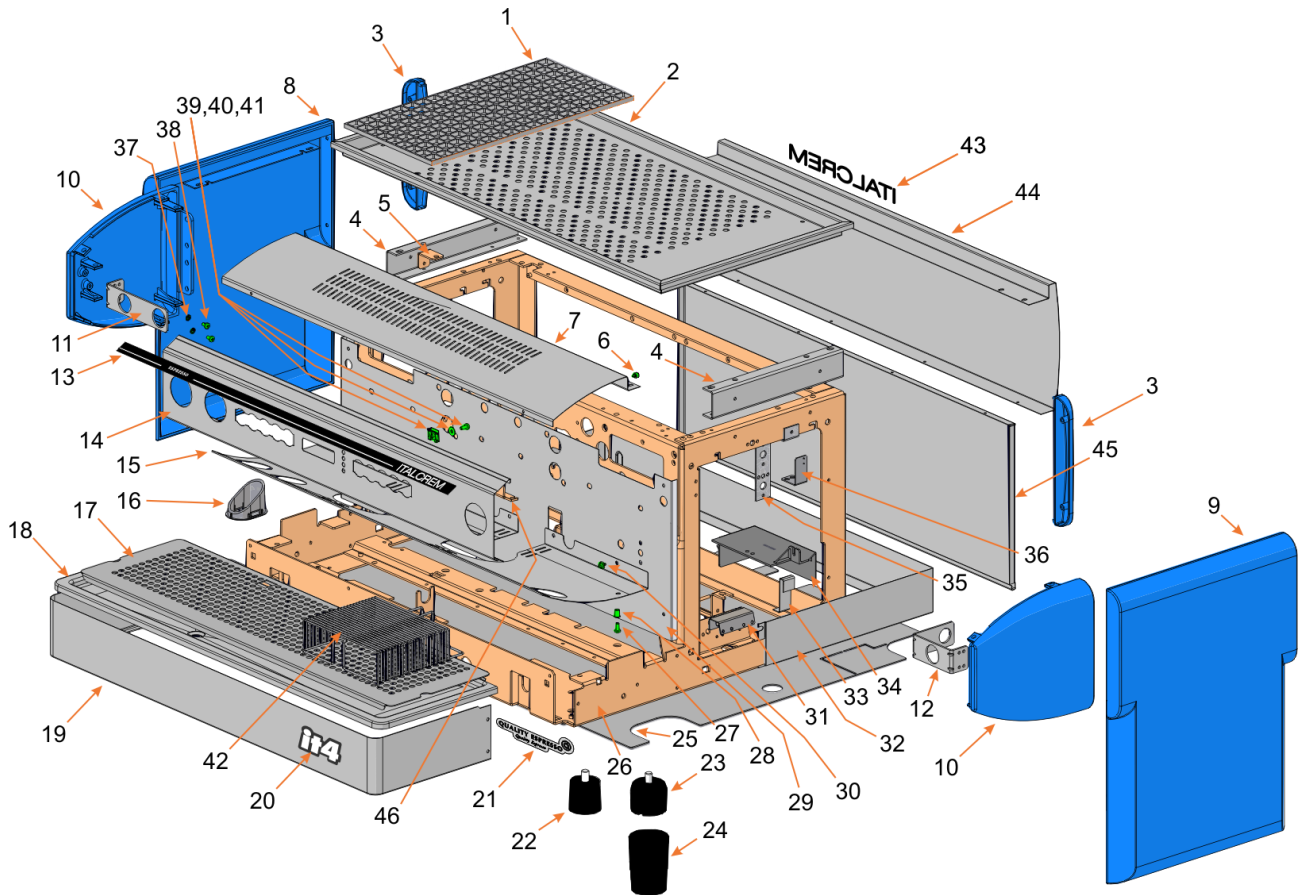

Carrocería (2/2) Machine Bodywork (2/2)

QUALITY ESPRESSO
Capture the Essence

Pos	DENOMINACION	DESCRIPTION	2GR	3GR
21	Logotipo Panel "Quality Espresso"	"Quality Espresso" Front Panel Logot. Sticker		08441900
22	Pie de Apoyo	Machine Foot		07468002
23	Tapa de Suplemento (*SM)	Supplement Top (*ATM)		08396300
24	Pie de Suplemento de 80 mm (*SM)	80 mm Foot Supplement (*ATM)		08396400
24	Pie de Suplemento de 105 mm (*SM)	105 mm Foot Supplement (*ATM)		08396500
25	Tapa Inferior (*SM)	Chassis Lower Cover (*ATM)	08606600	X
25	Tapa Inferior ETL (*SM)	ETL Chassis Lower Cover (*ATM)	08372800	08372900
26	Chasis	Chassis	08300100	08300200
26	Chasis (Máquinas Altas)	Chassis (Tall Machines)	08460700	08460800
27	Tornillo M4x12	M4x12 Screw		04596601
28	Tuerca Nylon	Nylon Nut		04595900
29	Panel	Front Panel	08438320	08438420
29	Panel (Máquinas Altas)	Front Panel (Tall Machines)	08462000	08462100
29	Panel (Máquinas con Gas)	Front Panel (Gas Machines)	08438330	08438430
30	Tope Carrocería	Machine Bodywork Stop		08334400
31	Soporte Regleta 115 V (*SM)	115 V Terminal Support (*ATM)		08559100
32	Faja Inferior Trasera	Rear Lower Panel	08378900	08379000
33	Escuadra Tope	Lateral Stop		08251407
34	Tapa Interruptor	Main SwitchCover		08310300
35	Soporte Termostato	Thermostat Support		08196510
36	Soporte Presostato	Pressure Switch Support		08320310
37	Arandela Dentada DIN 6798	DIN 6798 Toothed Washer		04868100
38	Tornillo M4 DIN 7985	M4 DIN 7985 Screw		04591500
39	Tuerca Autorroscante M4	M4 Nut		05118400
40	Arandela 4,3x12x1	4,3x12x1 Washer		05162400
41	Tornillo M4 DIN 7985	DIN 7985 M4 Screw		04591202
42	Suplemento Sobrebandeja (Máquinas Altas)	Drain Tray Cover Supplement (Tall Machines)		08502200
43	Logotipo "ITALCREM" Trasero	"ITALCREM" Rear Logotype Sticker		08380700
44	Carrocería Trasera Superior	Back Upper Machine Bodywork	08376100	08376200
45	Carrocería Trasera Inferior	Back Lower Machine Bodywork	08375700	08375800
45	Carrocería Trasera Inferior (Máquinas Altas)	Back Lower Machine Bodywork (Tall Machines)	08375710	08375810
46	Soporte Derecho Perfil	Control Panel Right Support		08380500
46	Soporte Izquierdo Perfil	Control Panel Left Support		08380600