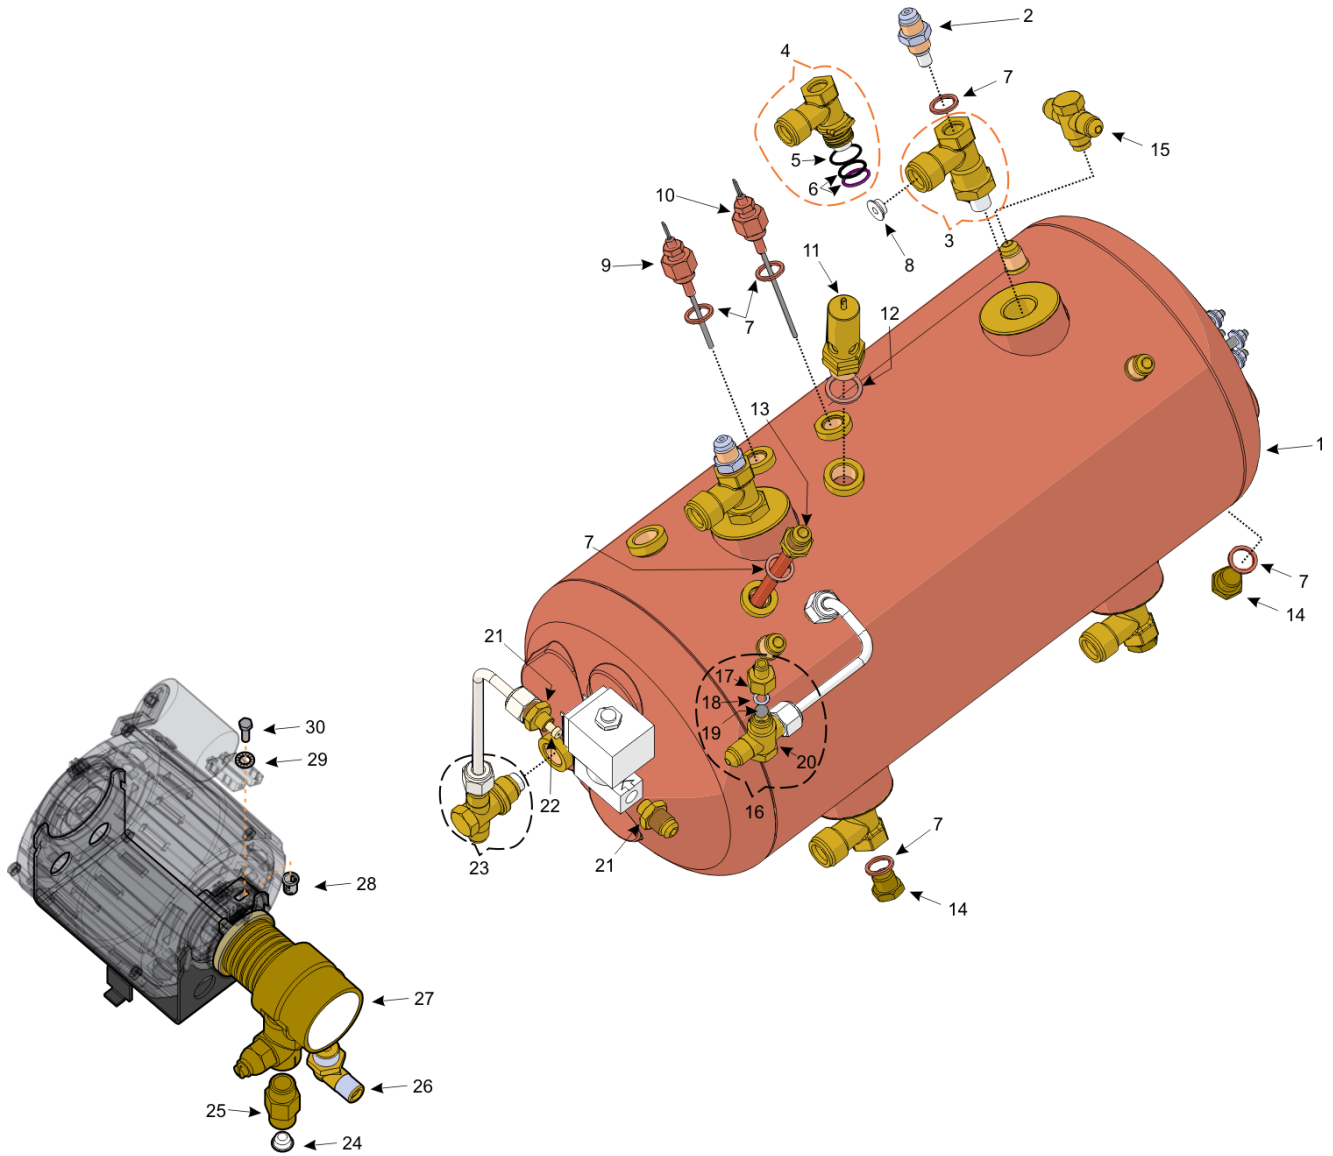

Caldera y Bomba (2/2)

Boiler & Pump (2/2)

QUALITY ESPRESSO
Capture the Essence

Pos	DENOMINACION	DESCRIPTION	2GR	3GR
16	Cjto Válvula Compensación	Compensation Valve Assy		08514600
17	Tapón Válvula Compensación	Compensation Valve Plug		08179004
17	Tapón Válvula Compensación Niquelado	Nickel Plated Compensation Valve Plug		08179012
18	Junta Tórica 6,07 EPDM	6,07 EPDM O-Ring		08179103
19	Esfera Ø8 mm	Ø8 mm Sphere		01720507
20	Cuerpo Válvula Compensación	Compensation Valve Main Body		08381000
20	Cuerpo Válvula Compensación Niquelado	Nickel Plated Compensation Valve Main Body		08381010
21	Racord Entrada Agua	Inlet Water Fitting		07466501
21	Racord Entrada Agua Niquelado	Nickel Plated Inlet Water Fitting		07466519
22	Reductor Entrada Agua	Inlet Water Pressure Reducer		08391200
23	Cjto Racord 3 Vías	3-Way Fitting Assy		08355300
23	Cjto Racord 3 Vías Niquelado	Nickel Plated 3-Way Fitting Assy		08355310
24	Filtro	Filter		08297900
25	Racord	Fitting		0371/110103
25	Racord Niquelado	Nickel Plated Fitting		0371/110203
26	Racord Salida Bomba	Pump Outlet Fitting		08004418
26	Racord Salida Bomba Niquelado	Nickel Plated Pump Outlet Fitting		08004426
27	Bomba "Fluid-o-tech"	"Fluid-o-tech" Pump		07822109
27	Bomba "Procon"	"Procon" Pump		07822109-S
28	Tuerca Enjaulada M5	M5 Nut		0551/030136
29	Arandela 5x1x12 Dentada	5x1x12 Toothed Washer		0561/030127
30	Tornillo Hexagonal M5 DIN 933	M5 DIN 933 Hexagonal Screw		04522405