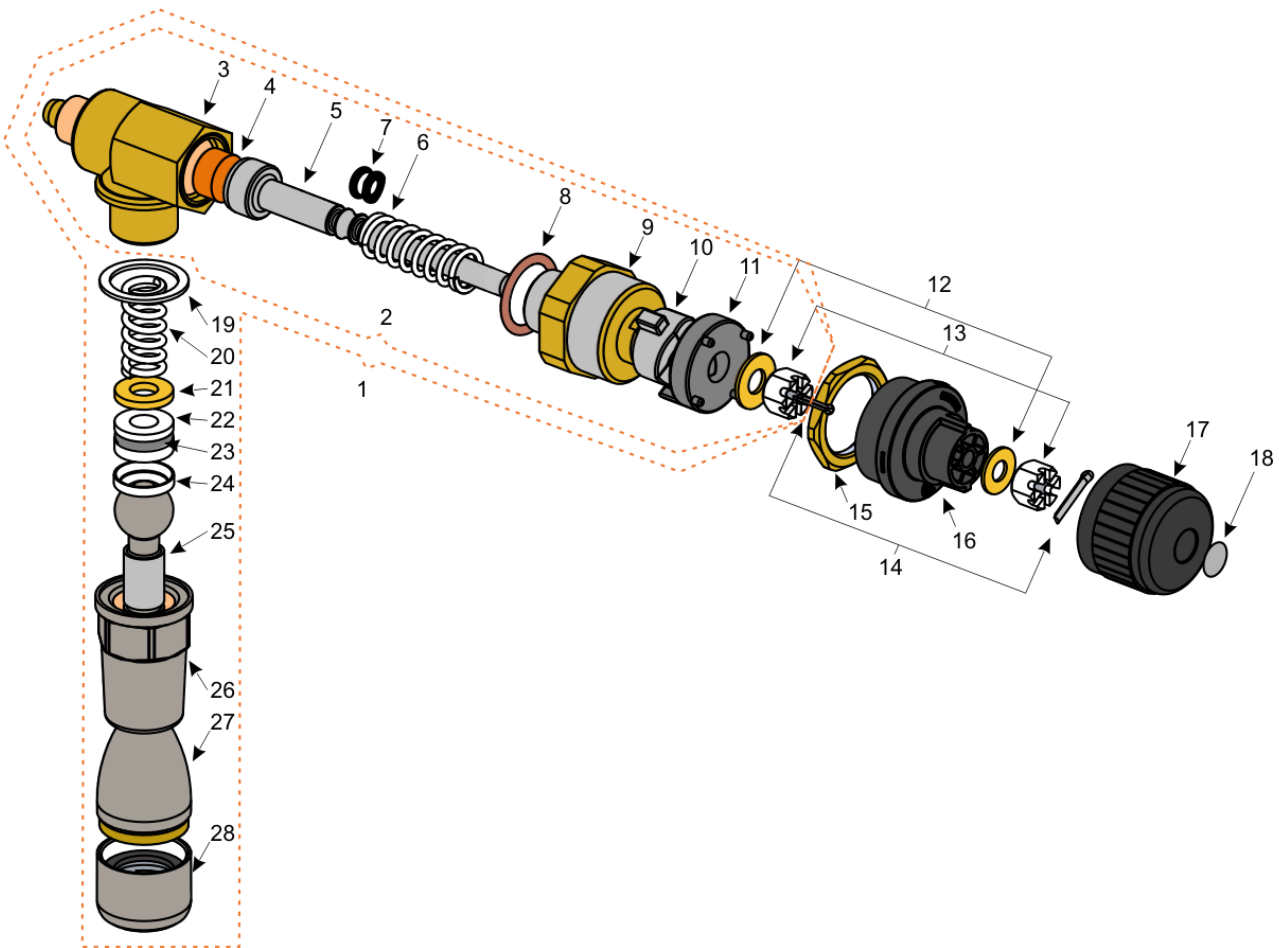

Grifería de Agua (Sistema Leva) Hot Water Taps (Pawl System)

QUALITY ESPRESSO
Capture the Essence

Pos	DENOMINACION	DESCRIPTION	REF.
1	Cjto Grifo Agua	Hot Water Tap Assy	08566120
1	Cjto Grifo Agua Niquelado	Nickel Plated Hot Water Tap Assy	08566130
1	Cjto Grifo Común Agua Vapor	Hot Water & Steam Common Tap	08512000
3	Cuerpo Grifo	Tap Body	08165003
3	Cuerpo Grifo Niquelado	Nickel Plated Tap Body	08165011
4	Taco Goma Cierre Grifo	Rubber Tap Closer Cue	11181302
5	Cjto Eje Grifo	Tap Shaft Assy	08389200
6	Muelle Eje Grifo	Tap Shaft Spring	08389900
7	Junta Tórica	O-Ring	03070802
8	Junta Metaloplástica	Metal-plastic Joint	02455103
9	Racord Cuerpo Grifo	Tap Body Fitting	08389400
9	Racord Cuerpo Grifo Niquelado	Nickel Plated Tap Body Fitting	08389410
10	Leva Fija	Fixed Pawl	08389500
11	Leva Móvil	Mobile Pawl	08389600
12	Arandela	Washer	04711701
13	Tuerca M6	M6 Nut	08389800
14	Pasador Inox	Inox Pin	09000277
15	Tuerca 1/2" Gas	1/2" Gas Nut	0591/030109
16	Casquillo Pomo	Knob Cap	08389710
17	Pomo Grifo Negro	Black Tap	08335400
18	Pegatina Agua	Hot Water Sticker	08100300
19	Arandela Teflón	Teflon Washer	05132808
20	Muelle Rótula	Ball Joint Spring	08165300
21	Arandela	Washer	08165508
22	Tope de Rótula	Ball Joint Top	08397800
23	Junta Tórica	O-Ring	07763204
24	Inserto Tuerca Rótula	Ball Joint Nut Insert	08479900
25	Rótula Salida Agua Caliente	Hot Water Outlet Ball Joint	08340500
26	Tuerca Rótula	Ball Joint Nut	08165130
27	Cuerpo Ducha	Shower Main Body	09415200
28	Cjto Malla Salida Agua	Water Outlet Mesh Assy	09000325