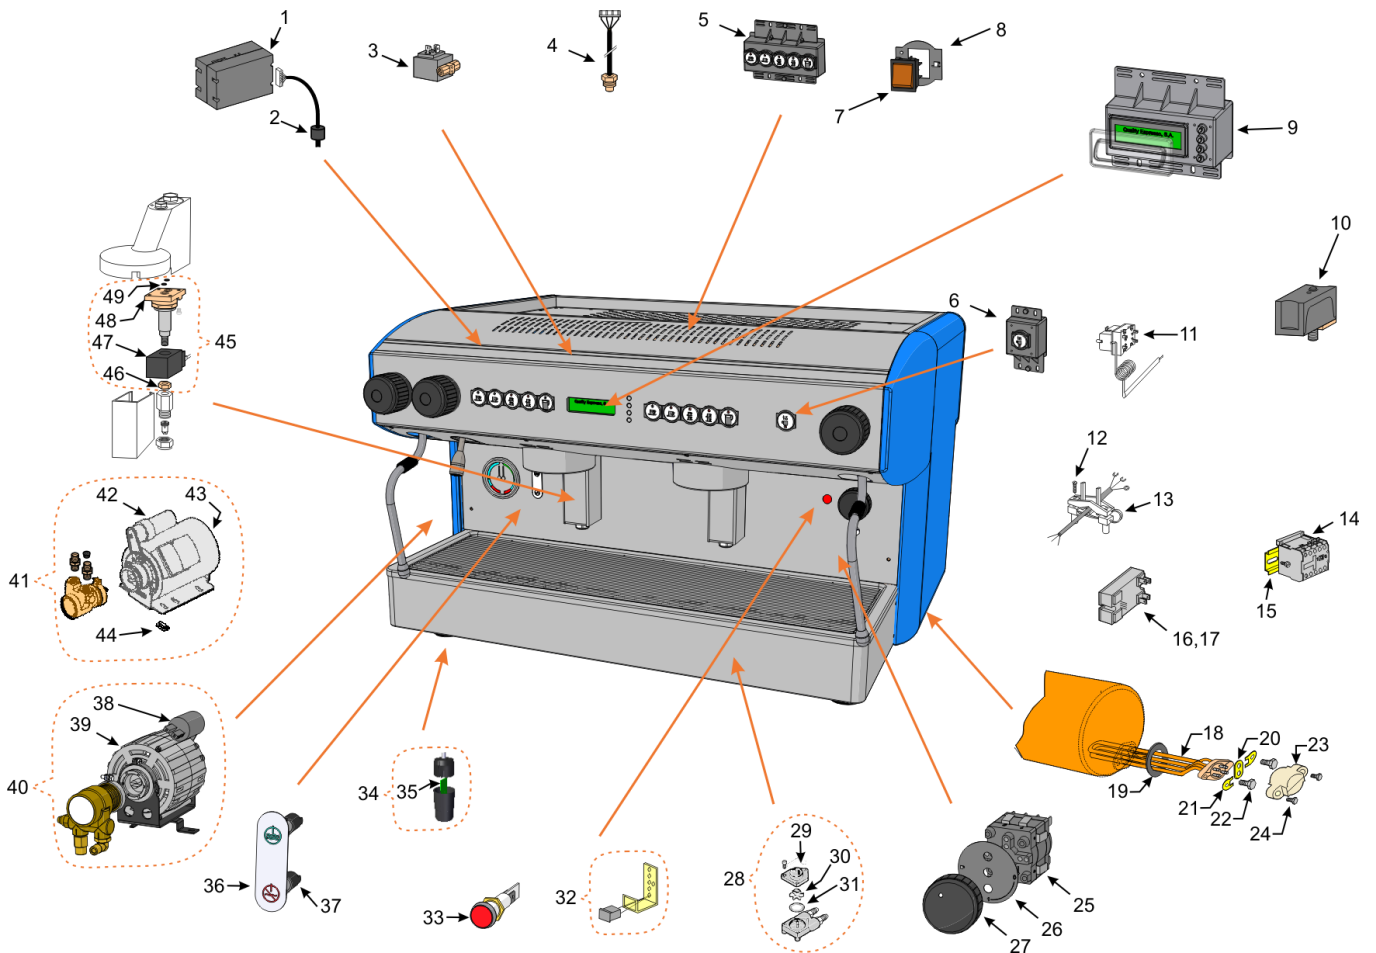

Componentes Eléctricos (3/3) Electric Components (3/3)

QUALITY ESPRESSO
Capture the Essence

Pos	DENOMINACION	DESCRIPTION	2 GR	3GR
41	Cj Electrobomba Exterior 230 V 50 Hz	230 V 50 Hz Exterior Water Pump Assy		NT0001
41	Cj Electrobomba Exterior 230 V 60 Hz	230 V 60 Hz Exterior Water Pump Assy		NT0201
41	Cj Electrobomba Exterior 115 V	115 V Exterior Water Pump Assy		NT0101
42	Condensador 8 mf 230 V	8 mf 230 V Capacitor		08127200
42	Condensador 25 mf 115 V	25 mf 115 V Capacitor		08127300
43	Motor 230 V 50 Hz	230 V 50 Hz Engine		08080308
43	Motor 230 V 60 Hz	230 V 60 Hz Engine		08083107
43	Motor 115 V 60 Hz	115 V 60 Hz Engine		08082802
44	Pie Electrobomba Exterior	External Water Pump Foot		08083206
45	Electroválvula 230 V Parker	230 V Parker Solenoid Valve		07976608
45	Electroválvula 230 V ODE	230 V ODE Solenoid Valve		07976608-S
45	Electroválvula 230 V (UL)	230 V (UL) Solenoid Valve		08194814
45	Electroválvula 115 V Parker	115 V Parker Solenoid Valve		07976509
45	Electroválvula 115 V (UL)	115 V (UL) Solenoid Valve		08194806
46	Tuerca Sujeción Electroválvula	Solenoid Valve Support Nut		04725106
47	Bobina 230 V Parker	230 V Parker Coil		01181008
47	Bobina 230 V ODE	230 V ODE Coil		01182609
47	Bobina 115 V Parker	115 V Parker Coil		08124300
47	Bobina 115 V ODE	115 V ODE Coil		01182807
48	Electroválvula sin Bobina Parker	Parker Solenoid Valve without Coil		01182302
48	Electroválvula sin Bobina ODE	ODE Solenoid Valve without Coil		01182500
49	Junta Tórica	O-Ring		03061009