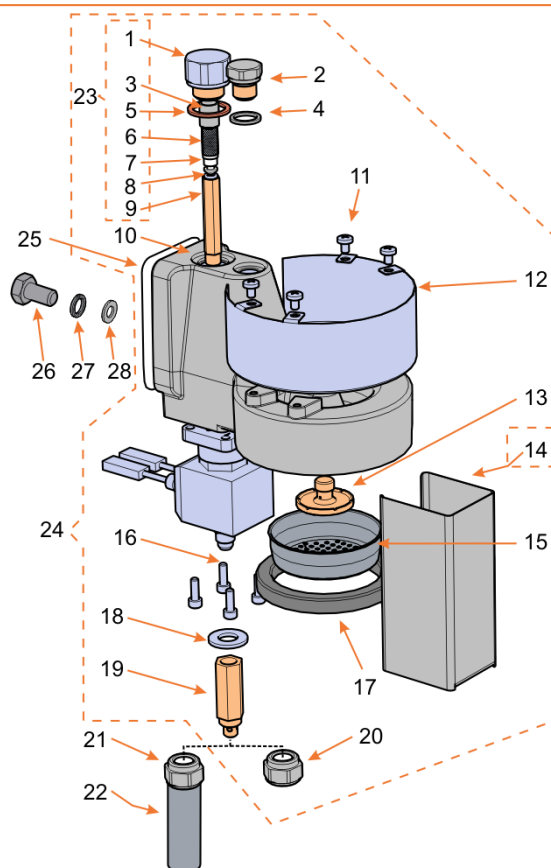

Grupo Group Head

QUALITY ESPRESSO
Capture the Essence

Pos	DENOMINACION	DESCRIPTION	REF.
1	Tapón Guía Muelle	Spring Guide Cap	07557200
2	Tapón Grupo	Group Head Cap	02736403
3	Tubo Teflón 8x10x12	8x10x12 Teflon Tube	08441100
4	Arandela 12,1x15,8x1,5	12,1x15,8x1,5 Washer	07411507
5	Arandela 17x22x1,5	17x22x1,5 Washer	07412208
6	Filtro	Filter	08298700
7	Inyector	Injector	08298800
8	Junta Tórica	O-Ring	0371/040103
9	Columna Inyector	Injector Column	08299000
9	Columna Inyector Niquelada (*SM)	Nickel Plated Injector Column (*ATM)	08299010
10	Cuerpo Grupo	Group Head Main Body	08427000
10	Cuerpo Grupo Niquelado (Máq Altas) (*SM)	Nickel Plated Group Head Body (Tall M.)(*ATM)	08427020
11	Tornillo M4	M4 Screw	04591300
12	Cubregrupos	Group Head Cover	08427100
13	Rociador de Agua	Water Sprayer	02012904
13	Rociador de Agua Niquelado (*SM)	Nickel Plated Water Sprayer (*ATM)	02012912
13	Rociador de Agua Monodosis (*SM)	Monodose Water Sprayer (*ATM)	02012920
14	Tapa Electroválvula	Solenoid Valve Cover	08426600
15	Ducha Grupo	Group Head Shower	02610004
15	Ducha Grupo Monodosis (*SM)	Group Head Monodose Shower (*ATM)	02610020
16	Tornillo M4 DIN 912	M4 DIN 912 Screw	05194402
17	Junta Portafiltro 8 mm	8 mm Filter Holder Gasket	01652809
17	Junta Portafiltro 9 mm	9 mm Filter Holder Gasket	01160400
17	Suplemento Junta Portafiltro 1 mm	1 mm Filter Holder Gasket Supplement	07158009
18	Arandela 10,5x21x2	10,5x21x2 Washer	08395300
19	Columna Descarga	Discharge Column	08426400
20	Tuerca Tapa Electroválvula	Solenoid Valve Cover Nut	08426500
21	Tuerca Tapa Electroválvula (Máquinas Altas)	Solenoid Valve Cover Nut (Tall Machines)	08439700
22	Tubo Descarga Grupo (Máquinas Altas)	Group Head Drain Tube (Tall Machines)	08433410
23	Kit Filtro Grupo	Head Group Filter Kit	NT0029
24	Cjto Grupo 230 V	230 V Head Group Assy	08426900
25	Junta Grupo	Group Gasket	08305200
26	Tornillo M8x15	M8x15 Screw	04106217
27	Arandela Grower DIN 7980	DIN 7980 Grower Washer	04316412
28	Arandela DIN125	DIN 125 Washer	04333613