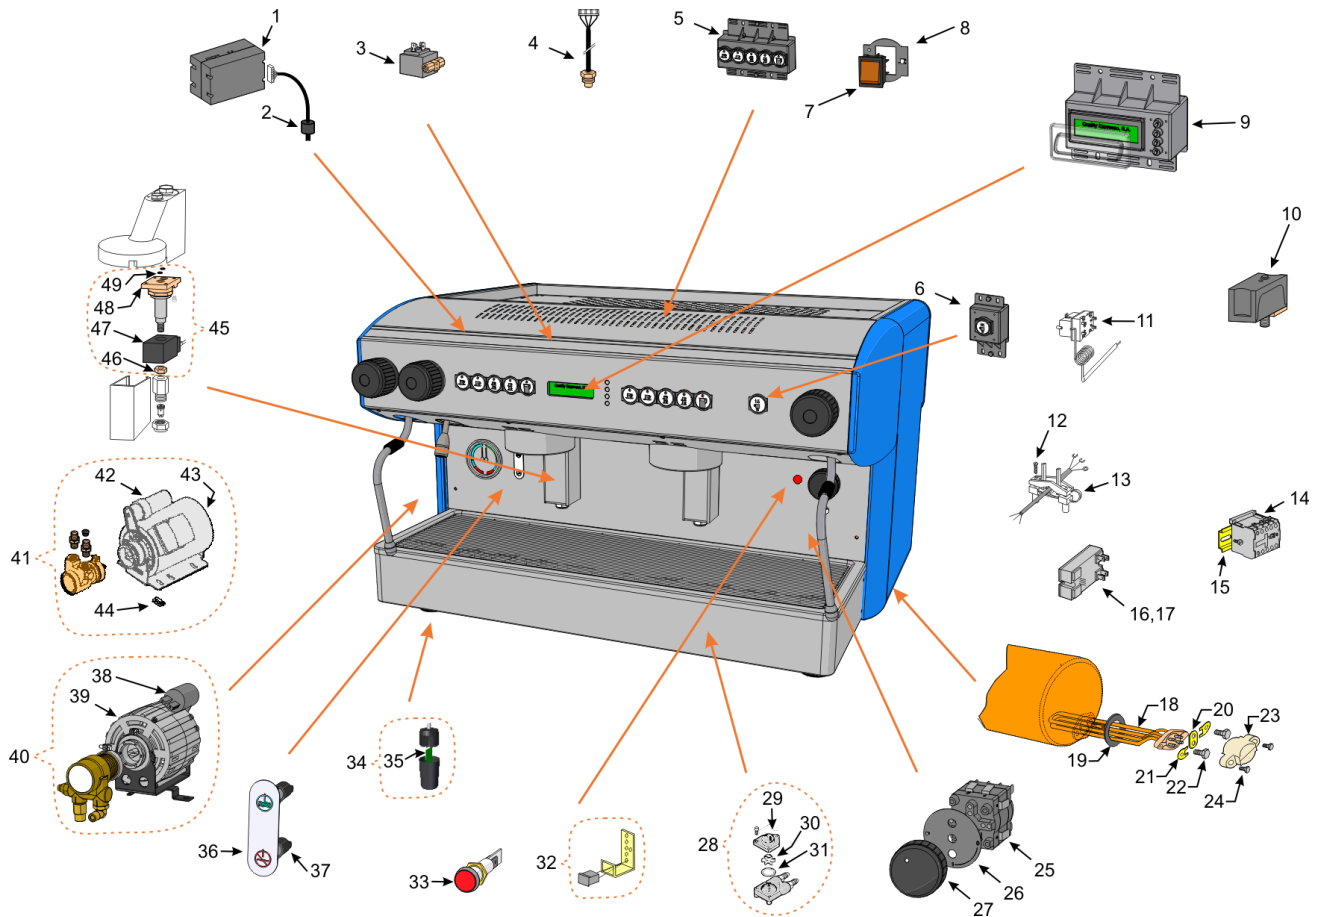

Componentes Eléctricos (1/3)

Electric Components (1/3)

QUALITY ESPRESSO
Capture the Essence

Pos	DENOMINACION	DESCRIPTION	2 GR	3GR
1	Centralita	Mainboard	Ver página 19 / See Page 19	
2	Filtro Antiparasitario	Noise Filter	08297200	08297300
3	Electroválvula Nivel Agua 230 V	230 V Water Level Solenoid Valve		07467400
3	Electroválvula Nivel Agua 230 V ETL (*SM)	ETL 230 V Water Level Solenoid Valve (*ATM)		08239105
3	Electroválvula Nivel Agua 115 V (*SM)	115 V Water Level Solenoid Valve (*ATM)		07467707
4	Cjto Sonda Temperatura (*SM)	Boiler Temperature Sensor Assy (*ATM)		08370510
5	Botonera	Push Button Assy		08378400
5	Kit Botones	Buttons Kit		08511500
6	Botonera Calientatazas (*SM)	Cups Warmer Push Button Assy (*ATM)		08458600
7	Interruptor Erogación (Máquinas Semiautomáticas)	Coffe Interruptor (Semiautomatic Machines)		07967010
8	Adhesivo Interruptor Erogación (M. Semiaut.)	Coffe Interruptor Sticker (Semiaut. Machines)		08384000
9	Display (*SM)	Display (*ATM)		08378500
10	Presostato	Pressure Switch		07935703
11	Termostato	Thermostat		07476906
11	Termostato Monofásico (*SM)	Single Phase Thermostat (*ATM)		08324600
12	Tornillo 3,5x25 DIN 7971	DIN 7971 3,5x25 Screw		04789913
13	Brida Cable Red	Cable Clamp		07832405
14	Contactador 230 V 50/60 Hz	230 V 50/60 Hz Contactor		0651/060119
14	Contactador 115 V 60 Hz	115 V 60 Hz Contactor		08251001
15	Soporte Contactador	Contactador Support		08220808
16	Relé Estático	Static Relay		08371300
17	Conductor de Calor Relé	Static Relay Heat Conductive		08485100
18	Resistencia 230 V	230 V Heating Element	08148002_{3500W}	08335100_{4600W}
18	Resistencia 115 V	115 V Heating Element	07949902_{2600W}	X
19	Protector Resistencia	Heating Element Gasket		00165209
19	Protector Resistencia (ETL)	Heating Element Gasket (ETL)		08194608
20	Puente Resistencia	Heating Element Terminal		01407212
21	Arandela Protector	Protector Gasket		08205502
22	Tornillo 3/8" G	3/8" G Screw		14122115
23	Protector Resistencia	Heating Element Protector		0551/060121
24	Tornillo Autorroscante	Self-Tapping Screw		04821906