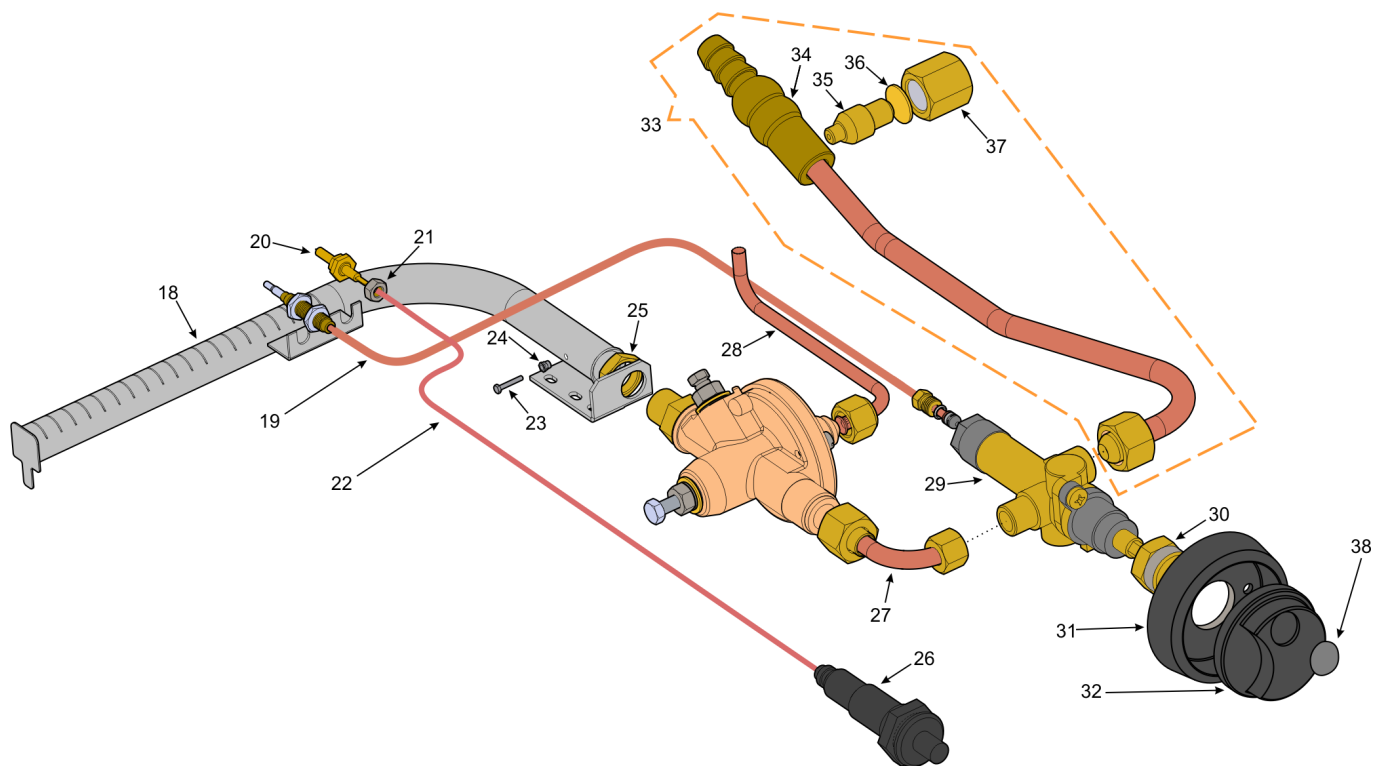

Conjunto Gas (2/2) (*SM) Gas Assembly (2/2) (*ATM)

QUALITY ESPRESSO
Capture the Essence

Pos	DENOMINACION	DESCRIPTION	REF.
18	Quemador 2 Gr	1 Gr Machine Gas Burner	07850712
18	Quemador 3 Gr	2 Gr Machine Gas Burner	07850820
19	Termopar	Thermocouple	07824105
20	Bujía	Spark Plug	0561/060103
21	Tuerca M8x0,75	M8x0,75 Nut	04339412
22	Cable Bujía	Spark Plug Cable	07859903
23	Tornillo M4	M4 Screw	04101217
24	Tuerca M4	M4 Nut	04127619
25	Tuerca 3/8" Gas	3/8" Gas Nut	04531505
26	Encendedor	Gas Lighter	07858400
27	Tubo Grifo Automático Gas	Machine Automatic Gas Tube	08358000
28	Tubo Caldera a Automático Gas (Máq 2 Gr)	Boiler to Automatic Gas Assy Tube (2 Gr M.)	08367200
28	Tubo Caldera a Automático Gas (Máq 3 Gr)	Boiler to Automatic Gas Assy Tube (3 Gr M.)	08367300
29	Grifo Gas	Gas Tap	07451610
30	Tuerca Grifo Gas	Gas Tap Nut	08099300
31	Embellecedor Pomo	Knob Trim	08099500
32	Pomo Gas	Gas Knob	08183311
33	Tubo Entrada Gas	Gas Inlet Tube	08653200
34	Boquilla Gas	Gas Suction Nozzle	08653300
35	Inyector Toma Presión	Gas Inlet Injector	08653100
36	Disco de Cierre	Closing Disk	07412703
37	Tuerca de Cierre	Closing Nut	08665300
38	Pegatina Gas	Gas Sticker	08386500