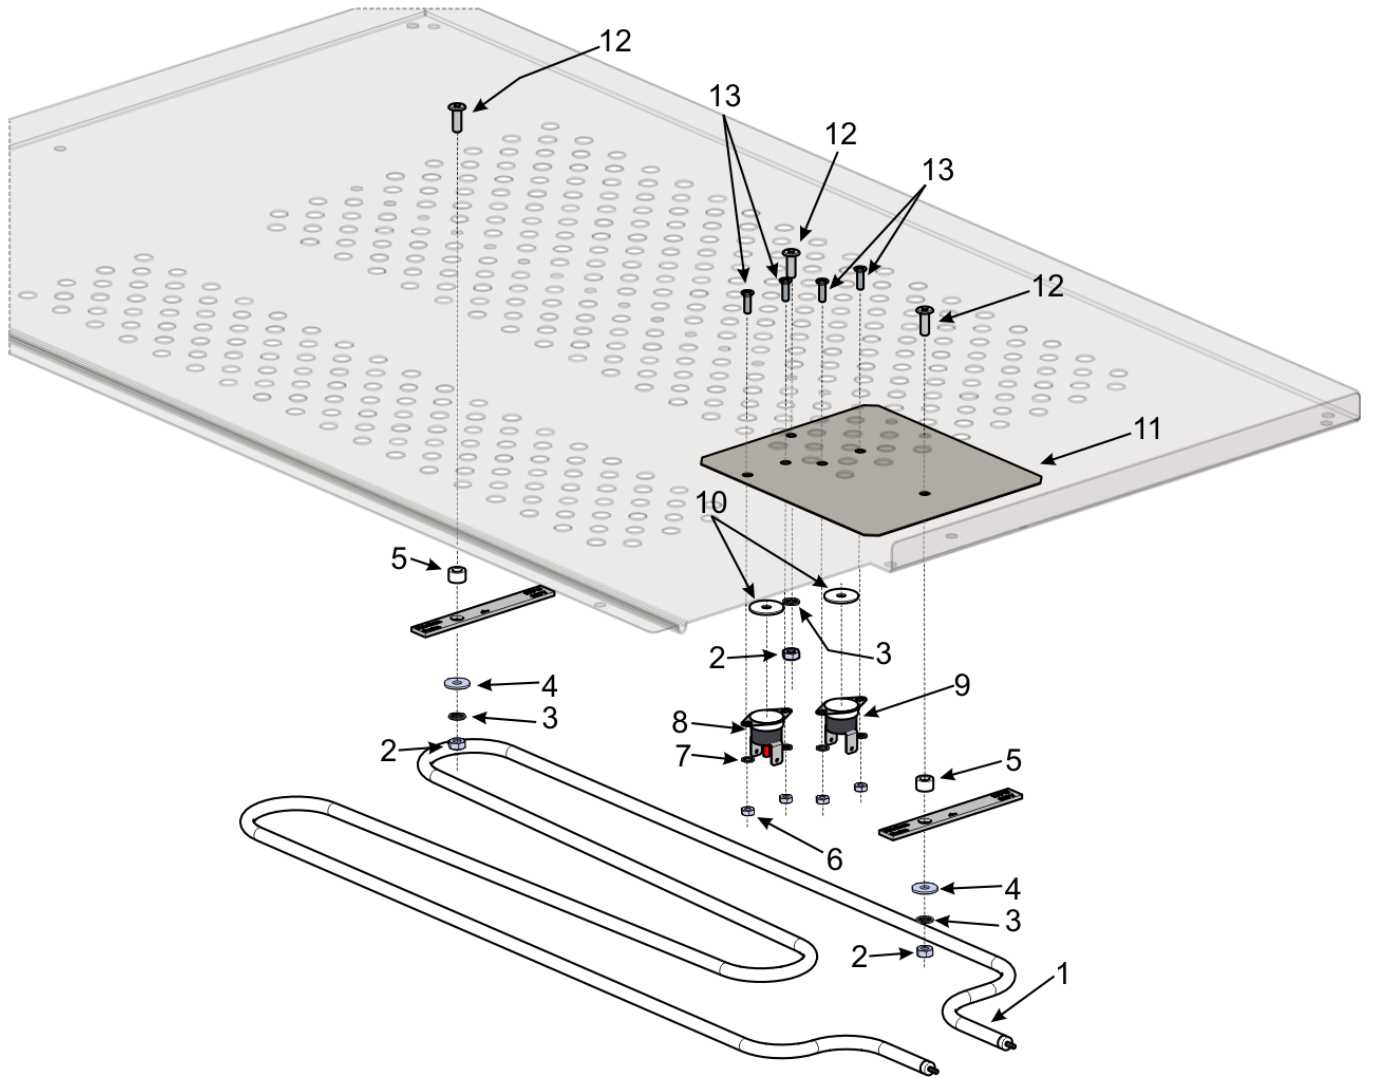

Bandeja Calientatazas (*SM) Cup Heater Tray (*ATM)

QUALITY ESPRESSO
Capture the Essence

Pos	DENOMINACION	DESCRIPTION	REF.
1	Resistencia Calientatazas (Máquinas 2 Gr)	Cup Warmer Heater (2 Gr Machines)	08420300
1	Resistencia Calientatazas (Máquinas 3 Gr)	Cup Warmer Heater (3 Gr Machines)	08420400
2	Tuerca M4 DIN 934	M4 DIN 934 Nut	05126602
3	Arandela Dentada M4 DIN 6798	M4 DIN 6798 Toothed Washer	04982100
4	Arandela M4 DIN 9021	M4 DIN 9021 Washer	05162400
5	Separador Resistencia	Heater Separating	08350900
6	Tuerca M3 DIN 934	M3 DIN 934 Nut	05126503
7	Arandela Dentada M3 DIN 6798	M3 DIN 6798 Toothed Washer	04982000
8	Termostato 95° + Rearme	95° + Rearm Thermostat	08368410
9	Termostato 80°	80° Thermostat	08368400
10	Conductor de calor	Heat Conductive	08478900
11	SopORTE Termostatos	Thermostats Support	08519700
12	Tornillo Cabeza Plana M4x12	M4x12 Plain Headed Screw	04596601
13	Tornillo M3	M3 Screw	05161600