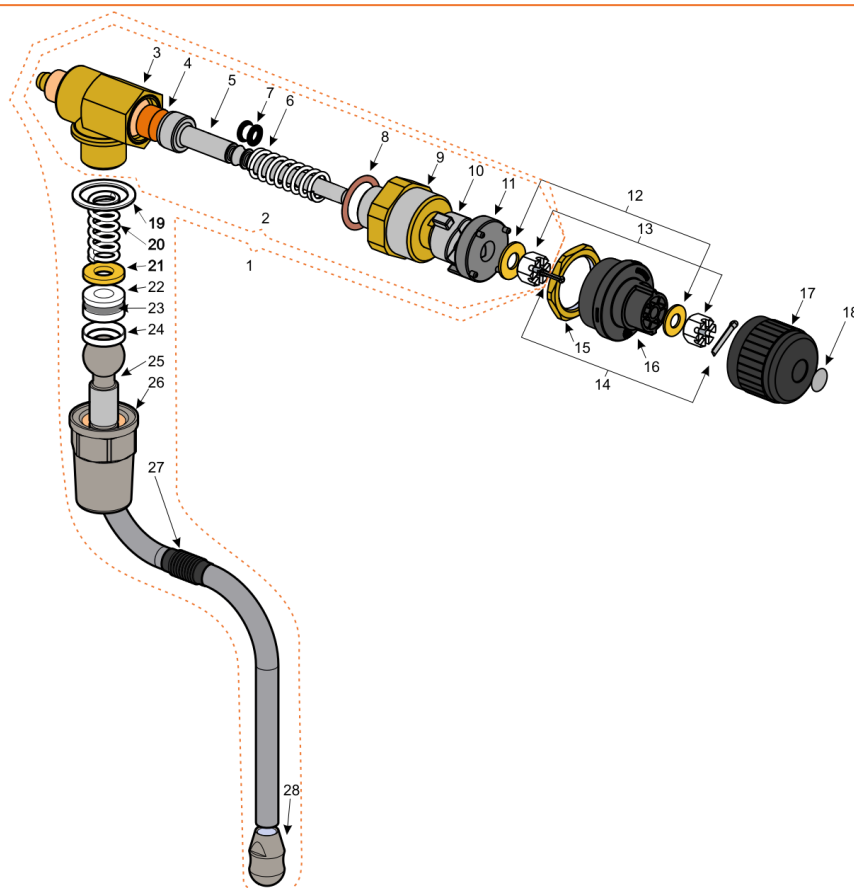

Grifería de Vapor (Sistema Leva) Steam Taps (Pawl System)

QUALITY ESPRESSO
Capture the Essence

Pos	DENOMINACION	DESCRIPTION	REF.
1	Cjto Grifo Vapor	Steam Tap Assy	08448400
1	Cjto Grifo Vapor Niquelado	Nickel Plated Steam Tap Assy	08448430
2	Cjto Grifo Común Agua Vapor	Hot Water & Steam Common Tap	08512000
2	Cjto Grifo Común Agua Vapor Niquelado	Nickel Plated Hot Water & Steam Common Tap	08512100
3	Cuerpo Grifo	Tap Body	08165003
3	Cuerpo Grifo Niquelado	Nickel Plated Tap Body	08165011
4	Taco Goma Cierre Grifo	Rubber Tap Closer Cue	11181302
5	Cjto Eje Grifo	Tap Shaft Assy	08389200
6	Muelle Eje Grifo	Tap Shaft Spring	08389900
7	Junta Tórica	O-Ring	03070802
8	Junta Metaloplástica	Metal-plastic Joint	02455103
9	Racord Cuerpo Grifo	Tap Body Fitting	08389400
9	Racord Cuerpo Grifo Niquelado	Nickel Plated Tap Body Fitting	08389410
10	Leva Fija	Fixed Pawl	08389500
11	Leva Móvil	Mobile Pawl	08389600
12	Arandela	Washer	04711701
13	Tuerca M6	M6 Nut	08389800
14	Pasador Inox	Inox Pin	09000277
15	Tuerca 1/2" Gas	1/2" Gas Nut	0591/030109
16	Casquillo Pomo	Knob Cap	08389710
17	Pomo Grifo Negro	Black Tap	08335400
18	Pegatina Vapor	Steam Sticker	08100200
19	Arandela Telfón	Teflon Washer	05132808
20	Muelle Rótula	Ball Joint Spring	08165300
21	Arandela	Washer	08165508
22	Tope de Rótula	Ball Joint Top	08397800
23	Junta tórica	O-Ring	07763204
24	Inserto Tuerca Rótula	Ball Joint Nut Insert	08479900
25	Tubo Salida Vapor	Outlet Steam Tube	08340300
25	Tubo Salida Vapor (L-94) (Máquinas Altas)	L-94 Outlet Steam Tube (Tall Machines)	08340320
26	Tuerca Rótula	Ball Joint Nut	08165130
27	Protector Tubo Vapor	Steam Tube Protector	09000586
28	Ducha Vapor M10	M10 Steam Shower	08391900
28	Ducha Vapor M10 6 Orificios (*SM)	M10 6 Orifices Stem Shower	08391920