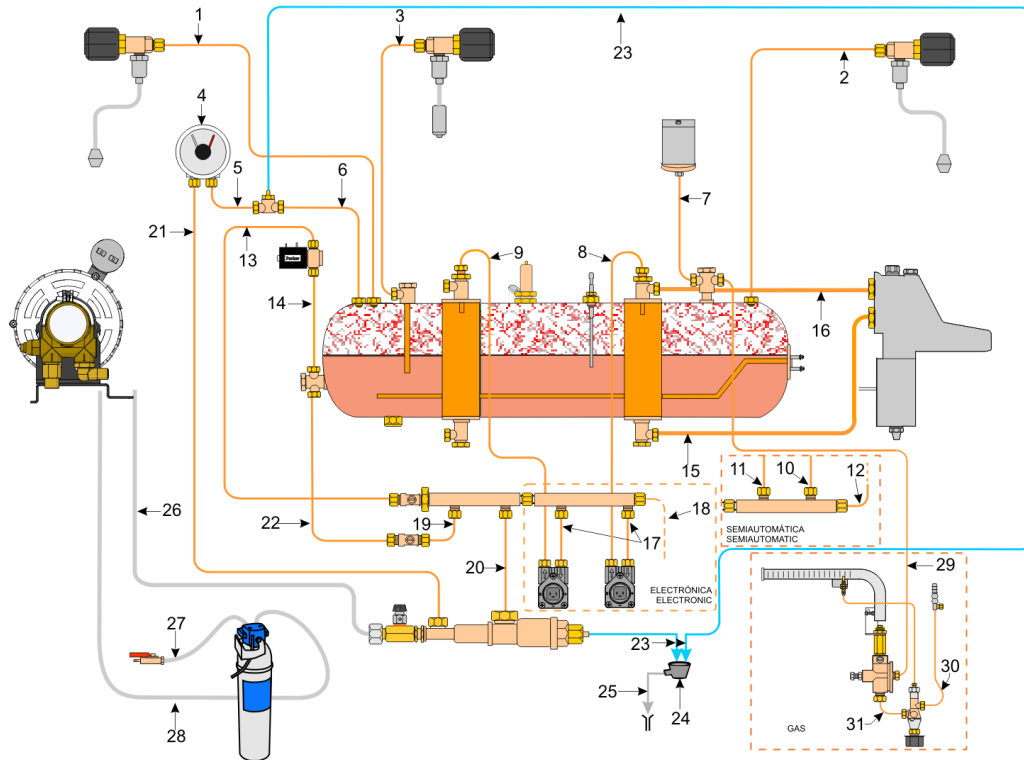

Sistema Hidráulico Hydraulic System

QUALITY ESPRESSO
Capture the Essence

Pos	DENOMINACION	DESCRIPTION	2GR	3GR
1	Tubo Grifo Vapor Izquierdo	Left Steam Tap Tube		08363200
1	Tubo Grifo Vapor Izquierdo (Máquinas Altas)	Left Steam Tap Tube (Tall Machines)		08347200
2	Tubo Grifo Vapor Derecho	Right Steam Tap Tube		08363000
2	Tubo Grifo Vapor Derecho (Máquinas Altas)	Right Steam Tap Tube (Tall Machines)		08347100
3	Tubo Grifo Agua Caliente	Hot Water Tap Tube		08363100
3	Tubo Grifo Agua Caliente (Máquinas Altas)	Hot Water Tap Tube (Tall Machines)		08613100
4	Manómetro 2,5/16 bar	2.5/16 bar Pressure Gauge		08385000
5	Tubo Manómetro a Valvula Compensación	Pressure Gauge to Compensation Valve Tube		08384800
6	Tubo Válvula Compensación a Caldera	Compensation Valve to Boiler Tube		08384700
7	Tubo Presostato a Caldera	Pressure Switch to Boiler Tube		08151607
7	Tubo Presostato a Racord Caldera (M Gas)	Pressure Switch to Boiler Fitting Tube (Gas M.)		08354700
8	Tubo Contador a Tubo Térmico (2o Gr)	Flowmeter to Heat Exchanger Tube (2° G)		08308300
8	Tubo Contador a Tubo Térmico (3er Gr)	Flowmeter to Heat Exchanger Tube (3rd G)	X	08308400
9	Tubo Contador a Tubo Térmico (1er Gr)	Flowmeter to Heat Exchanger Tube (1st G)		08308200
10	Tubo Colector a TT (2o Gr) (Máq Semiaut.)	H. Manifold to H.E. (2nd G) (Semiaut. M.)		08313900
11	Tubo Colector a TT (1er Gr) (Máq Semiaut.)	H. Manifold to H.E. (1st G) (Semiaut. M.)		08313900
12	Tubo Colector a TT (3er Gr) (Máq Semiaut.)	H. Manifold to H.E. (3rd G) (Semiaut. M.)	X	08314000
13	Tubo Grifo a Electroválvula Nivel Agua	Valve to Water Level Solenoid Valve Tube		08309600
14	Tubo Electroválvula Nivel a Caldera	Water Level Solenoid Valve to Boiler Tube		08309700
15	Tubo Retorno Grupo	Outlet Water Group Head Tube		08511300
15	Tubo Retorno Grupo (Máquinas Altas)	Outlet Water Group Head Tube (Tall M.)		08463700
16	Tubo Entrada Grupo	Inlet Water Group Head Tube		08511200
16	Tubo Entrada Grupo (Máquinas Altas)	Inlet Water Group Head Tube (Tall M.)		08463500
16	Tubo Entrada 3er Grupo (Máquinas Altas)	Inlet Water 3rd Group Head Tube (Tall M.)		08463600
17	Tubo Colector a Contador Volumétrico	H. Manifold to Flowmeter Tube		08347600
18	Tubo Colector a Contador Volumétrico 3er Gr	H. Manifold to Flowmeter Tube (3rd Group)	X	08347500
19	Tubo Colector a Grifo Agua	H. Manifold to Inlet Water Tap Tube		08309800
20	Tubo Válvulas a Colector	Valves to Hydraulic Manifold Tube		08343900
21	Tubo Válvulas a Manómetro	Valves to Pressure Gauge Tube		08116510
22	Tubo Grifo Entrada a Racord Caldera	Inlet Water Tap to Boiler Fitting Tube		08442200
23	Tubo Silicona 6x9	6x9 Silicone Tube		67613609063
24	Cubeta Desagüe	Drain Cup		08478700
25	Tubo de Desagüe	Drain Tube		08020703
26	Tubo Salida Bomba	Water Outlet Pump Tube		08341600
27	Tubo Entrada Agua Red	Water Inlet Tube		0571/050108
28	Tubo Entrada Bomba	Water Inlet Pump Tube		0551/050112
29	Tubo Caldera a Automático Gas (*SM)	Boiler to Gas System Tube (*ATM)		08357900
30	Tubo Entrada Gas (*SM)	Gas Inlet Tube (*ATM)		08653200
31	Tubo Grifo a Automático Gas (*SM)	Gas Tap to Automatic Regulator Tube (*ATM)		08358000