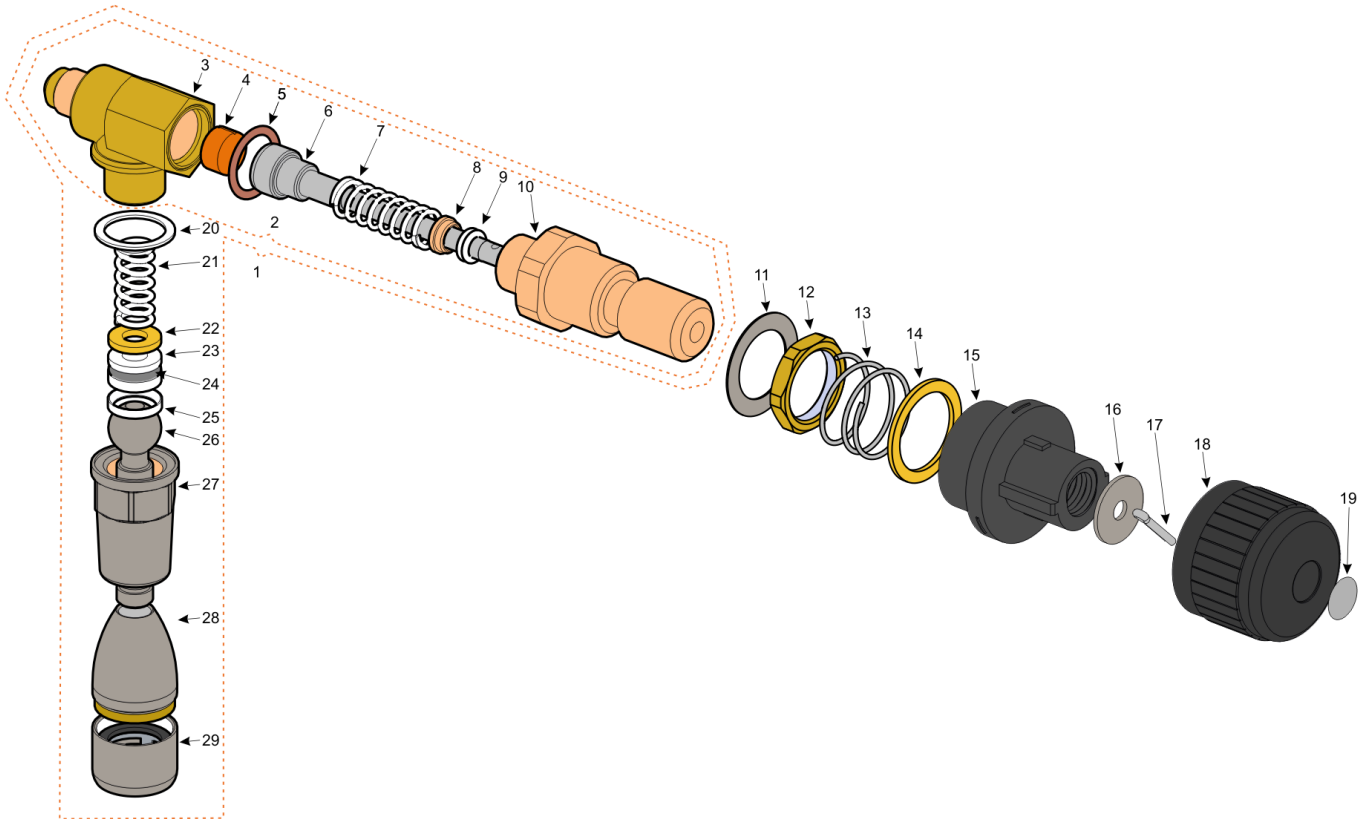

Grifería de Agua (Sistema Antiguo) Hot Water Taps (Old System)

QUALITY ESPRESSO
Capture the Essence

Pos	DENOMINACION	DESCRIPTION	REF.
1	Cjto Grifo Agua	Hot Water Tap Assy	08340450
2	Cjto Grifo Común Agua Vapor	Hot Water & Steam Common Tap	08204802
3	Cuerpo Grifo	Tap Body	08165003
3	Cuerpo Grifo Niquelado	Nickel Plated Tap Body	08165011
4	Taco Goma Cierre Grifo	Rubber Tap Closer Cue	11181302
5	Junta Metaloplástica	Metal-plastic Joint	02455103
6	Cjto Eje Grifo	Tap Shaft Assy	11156502
6	Cjto Eje Grifo Inox (*SM)	Inox Tap Shaft Assy (*ATM)	11156530
7	Muelle Eje Grifo	Tap Shaft Spring	08389900
8	Casquillo Eje Grifo	Tap Shaft Cap	03001500
9	Junta Tórica	O-Ring	02476703
10	Racord Cuerpo Grifo	Tap Body Fitting	07358609
11	Arandela	Washer	07412509
12	Tuerca 1/2" G	1/2" G Nut	05060680
13	Muelle Pomo	Knob Spring	08018707
14	Arandela 22,5x29x1,5 Latón	Brass 22,5x29x1,5 Washer	07413107
15	Casquillo Pomo	Knob Cap	08185804
16	Arandela 21,5x32x0,5 Inox	Inox 21,5x32x0 Washer	07414501
17	Pasador 2x12 DIN 94	DIN 94 2x12 Pin	05160007
18	Pomo Grifo Negro	Black Tap	08335400
19	Pegatina Agua	Hot Water Sticker	08100300
20	Arandela Teflón	Teflon Washer	05132808
21	Muelle Rótula	Ball Joint Spring	08165300
22	Arandela	Washer	08165508
23	Tope Rótula	Ball Joint Top	08397800
24	Junta Tórica	O-Ring	07763204
25	Inserto Tuerca Rótula	Ball Joint Nut Insert	08479900
26	Rótula Salida Agua Caliente M10	M10 Hot Water Outlet Ball Joint	08340500
27	Tuerca Rótula	Ball Joint Nut	08165130
28	Cuerpo Ducha	Shower Main body	08341800
29	Cjto Malla Salida Agua	Water Outlet Mesh Assy	08341900