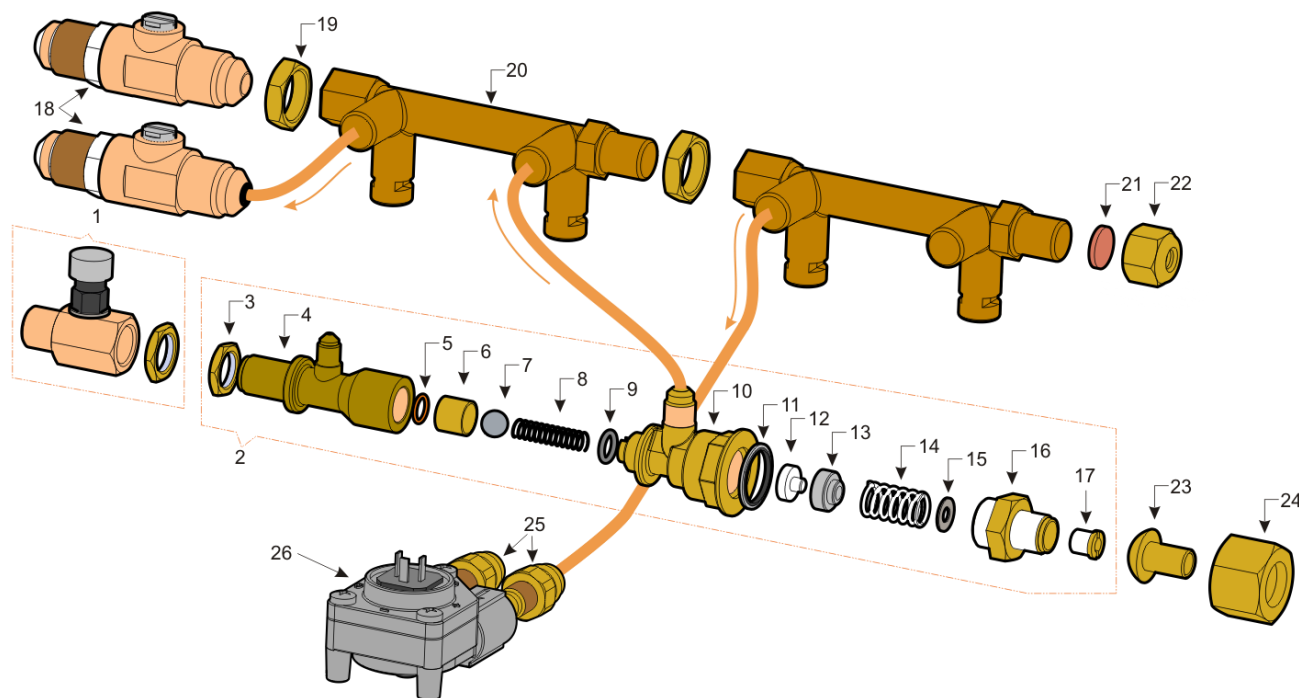

Válvulas Expansión y Colector

Relief Valves & Hydraulic Manifold

QUALITY ESPRESSO
Capture the Essence

Pos	DENOMINACION	DESCRIPTION	REF.
1	Kit Purgador (Opcional)	Purge Kit (Optional)	08447700
2	Cjto Válvula Retención/Expansión	Check / Relief Valve Assy	07843808
2	Cjto Válvula Retención/Expansión Niquelado	Nickel Plated Check / Relief Valve Assy	07843816
3	Tuerca 3/8" Gas	3/8" Nut	04531505
4	Cuerpo Válvula Retención	Check Valve Main Body	07922701
4	Cuerpo Válvula Retención Niquelado	Nickel Plated Check Valve Main Body	07922719
5	Junta Tórica	O-Ring	07851900
6	Casquillo	Cap	07851801
6	Casquillo Niquelado	Nickel Plated Cap	07851819
7	Esfera Ø11,11	Ø11,11 Sphere	01832005
8	Muelle Válvula	Valve Spring	01720606
9	Junta Tórica	O-Ring	07763204
10	Cuerpo Válvula Expansión	Relief Valve Main Body	07851603
10	Cuerpo Válvula Expansión Niquelado	Nickel Plated Relief Valve Main Body	07851611
11	Arandela Válvula Expansión	Relief Valve Washer	08506530
12	Junta Cierre	Closing Gasket	01853704
13	Casquillo	Cap	01853803
13	Casquillo Niquelado	Nickel Plated Cap	01853811
14	Muelle	Spring	00109108
15	Arandela 6,5x14,3x1	6,5x14,3x1 Washer	04711701
16	Racord	Fitting	07468101
16	Racord Niquelado	Nickel Plated Fitting	07468119
17	Regulador Muelle	Spring Regulator	07468408
17	Regulador Muelle Niquelado	Nickel Plated Fitting	07468416
18	Válvula 1/4"	1/4" Valve	08442100
19	Tuerca 1/4" Gas	1/4" Nut	04530600
20	Colector	Manifold	08283509
20	Colector Niquelado	Nickel Plated Manifold	08283510
21	Disco 10,2x1,5 Cobre	10,2x1,5 Washer Disc	07412703
22	Tuerca 1/4" G Abocardada	1/4" Flared Nut	05051701
23	Niple Especial	Nipple	08058901
24	Tuerca Niple 3/8"	3/8" Nipple Nut	00011502
25	Racord 1/8" a 1/4" Abocardado	1/8" to 1/4" Fitting	02800704
25	Racord 1/8" a 1/4" Abocardado Niquelado	Nickel Plated 1/8" to 1/4" Fitting	02800712
26	Contador Volumétrico (Máquinas Electrónicas)	Flowmeter (Electronic Machines)	

Ver Pág 17 / See Page 17