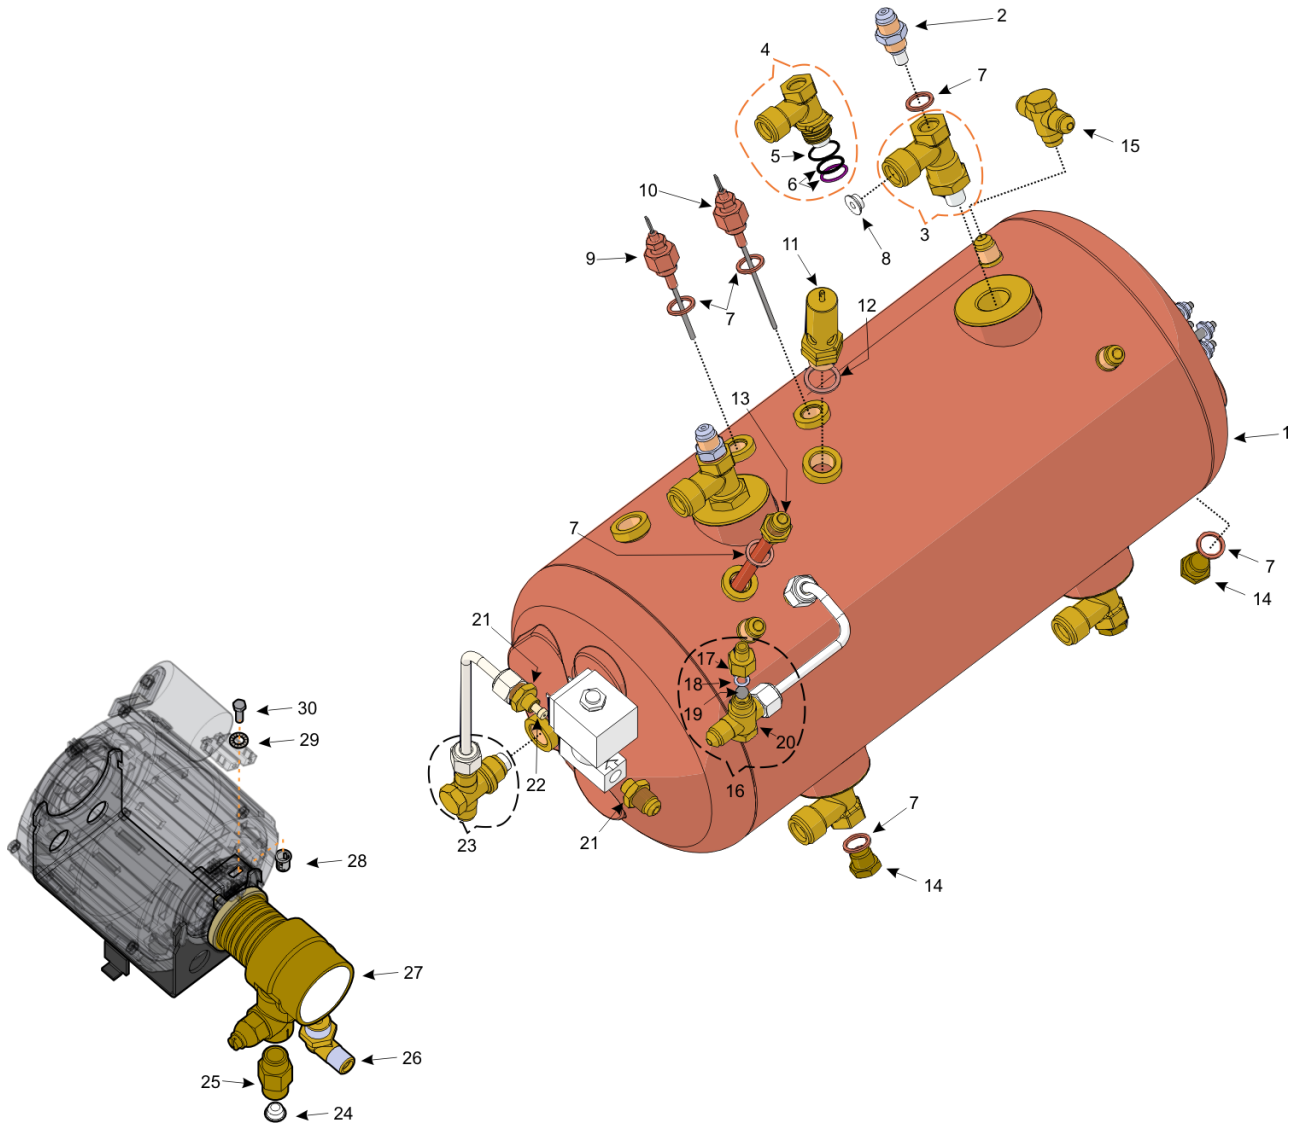

Caldera y Bomba (1/2)

Boiler & Pump (1/2)

QUALITY ESPRESSO
Capture the Essence

Pos	DENOMINACION	DESCRIPTION	2GR	3GR
1	Caldera Decapada	Boiler	08700100	08700200
1	Caldera Decapada Niquelada (SM*)	Nickel Plated Boiler (*ATM)	08700110	08700210
1	Caldera Decapada (Máquinas Display)	Boiler (Display Machines)	08700400	X
2	Cjto Inyector Tubo Térmico	Heat Exchanger Injector Fitting Assy	08355000	
2	Cjto Inyector Tubo Térmico Niquelado	Nickel Plated H.E. Injector Fitting Assy	08355010	
3	Cjto Racord Tubo Térmico Roscado	Heat Exchanger Fitting Assy	08660200	
3	Cjto Racord TT Roscado Niquelado	Nickel Plated H.E. Fitting Assy	08660210	
4	Cjto Racord Tubo Térmico (Sistema Antiguo)	Heat Exchanger Fitting Assy (Old System)	08469900	
4	Cjto Racord TT (Sistema Antiguo) Niquelado	Nickel Plated H.E. Fitting Assy (Old System)	08469910	
5	Junta Tórica 14x1,5	14x1,5 O-Ring	08494710	
6	Junta Tórica	O-Ring	08603500	
7	Arandela Cobre 13,5x17,5x1,5	13,5x17,5x1,5 Copper Washer	01626804	
8	Inyector Ø4,5 mm	Ø4.5 mm Injector	08426700	
8	Inyector Ø2,5 mm (*SM)	Ø2.5 mm Injector (*ATM)	08426720	
8	Inyector Ø2 mm (*SM)	Ø2 mm Injector (*ATM)	08426710	
9	Cjto Sonda Nivel Seguridad (Máq Display)	Safety Water Upper Level Probe Assy (Display M.)	0441/091016	
10	Cjto Sonda Nivel	Safety Water Lower Level Probe Assy	0441/090816	
11	Cjto Válvula Seguridad	Pressure Relief Valve Assy	08074701	
12	Arandela Cobre 17x22x1,5	17x22x1,5 Copper Washer	07412208	
13	Cjto Racord Pesca	Outlet Water Assy	07695604	
13	Cjto Racord Pesca Niquelado	Nickel Plated Outlet Water Assy	07695612	
14	Tapón 1/4" G	1/4" G Plug	00225805	
14	Tapón 1/4" G Niquelado	Nickel Plated 1/4" G Plug	00225813	
15	Racord 3 Vías (Máquinas Gas)	3-Way Fitting (Gas Machines)	08304500