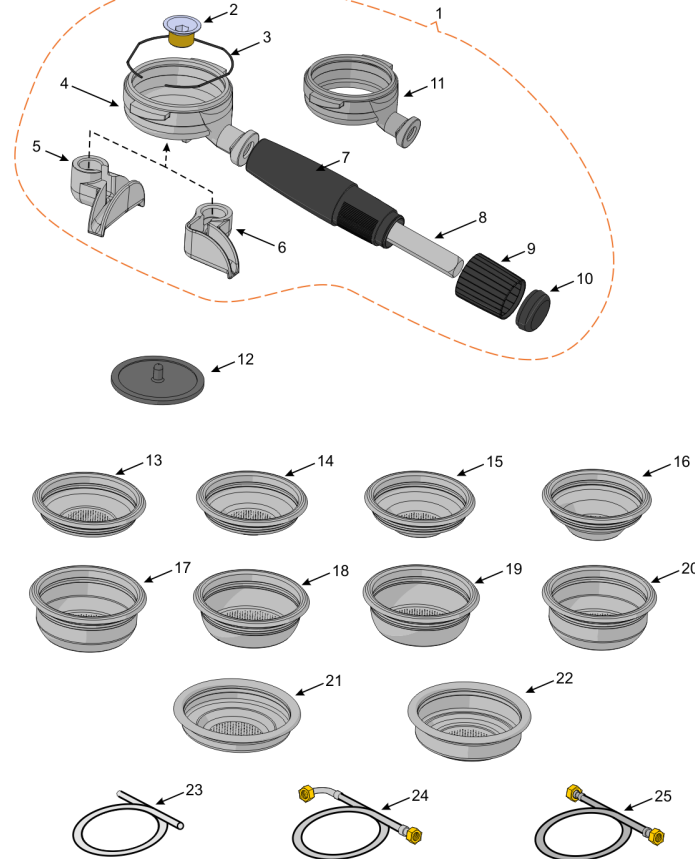

Dotaciones Accesorios

QUALITY ESPRESSO
Capture the Essence

Pos	DENOMINACION	DESCRIPTION	REF.
1	Cjto Porta Filtros 1 Café	1 Coffee Filter Holder Assy	08485800
1	Cjto Porta Filtros 1 Café ETL	ETL 1 Coffee Filter Holder Assy	08508900
1	Cjto Porta Filtros 2 Cafés	2 Coffee Filter Holder Assy	08485900
1	Cjto Porta Filtros Sin Salida	No Dispense Nozzle Filter Holder Assy	08486700
1	Cjto Porta Filtros Perforado	Drilled Filter Holder Assy	08490000
2	Tornillo de Salida	Dispense Nozzle Screw	08480100
3	Muelle	Spring	11214301
4	Cuerpo Porta Filtros	Filter Holder Main Body	08480050
4	Cuerpo Porta Filtros ETL	ETL Filter Holder Main Body	08509000
4	Cuerpo Porta Filtros sin Salida	No Dispense Nozzle Filter Holder Main Body	08480080
4	Cuerpo Porta Filtros Perforado	Drilled Filter Holder Main Body	08480090
5	Salida 2 Vías	2 Coffee Dispense Nozzle	08366750
5	Salida 2 Vías (Mini)	2 Coffee Mini Dispense Nozzle	08559500
6	Salida 1 Vía	1 Coffee Dispense Nozzle	08366650
6	Salida 1 Vía (Mini)	1 Coffee Mini Dispense Nozzle	08571300
7	Mango Porta Filtros	Filter Holder Handle	08335700
8	Eje Mando Porta Filtros	Filter Holder Shaft	08335800
9	Goma Mando Porta Filtros	Filter Holder Handle Protector	08335900
10	Tapa Mango Porta Filtros	Filter Holder Cover	08336000
11	Porta Filtros Perforado	Naked Filter Holder	08480090
12	Tapa Cacillo Limpieza Grupo	Filter Cleaning Cover	08599500
13	Filtro 1 Café Pequeño 6-8 gr	1 Coffee Small 6-8 gr Filter	08672300
14	Filtro 1 Café Pequeño 7-10 gr	1 Coffee Small 7-10 gr Filter	08672100
15	Filtro 1 Café Pequeño 8-12 gr (Estándar)	1 Coffee Small 8-12 gr Filter (Standard)	08672000
16	Filtro 1 Café Grande 10-14 gr	1 Coffee Big 10-14 gr Filter	08672200
17	Filtro 2 Cafés Pequeño 12-14 gr	2 Coffee Small 12-14 gr Filter	08672400
18	Filtro 2 Cafés Mediano 14-16 gr	2 Coffee Medium 12-14 gr Filter	08672600
19	Filtro 2 Cafés Grande 16-20 gr (Estándar)	2 Coffee Big 16-20 gr Filter (Standard)	08672500
20	Filtro 2 Cafés Grande 20-25 gr	2 Coffee Big 20-25 gr Filter	08672700
21	Filtro Monodosis 1 Café	1 Coffee Filter Pod	08365000
22	Filtro Monodosis 2 Cafés	2 Coffee Filter Pod	08365100
23	Tubo Desagüe	Water Outlet Tube	08020703
24	Tubo Entrada 1600 mm	1600 mm Water Inlet Tube	0551/050112
25	Tubo Flexible 710 mm	710 Flexible Water Inlet Tube	0571/050108