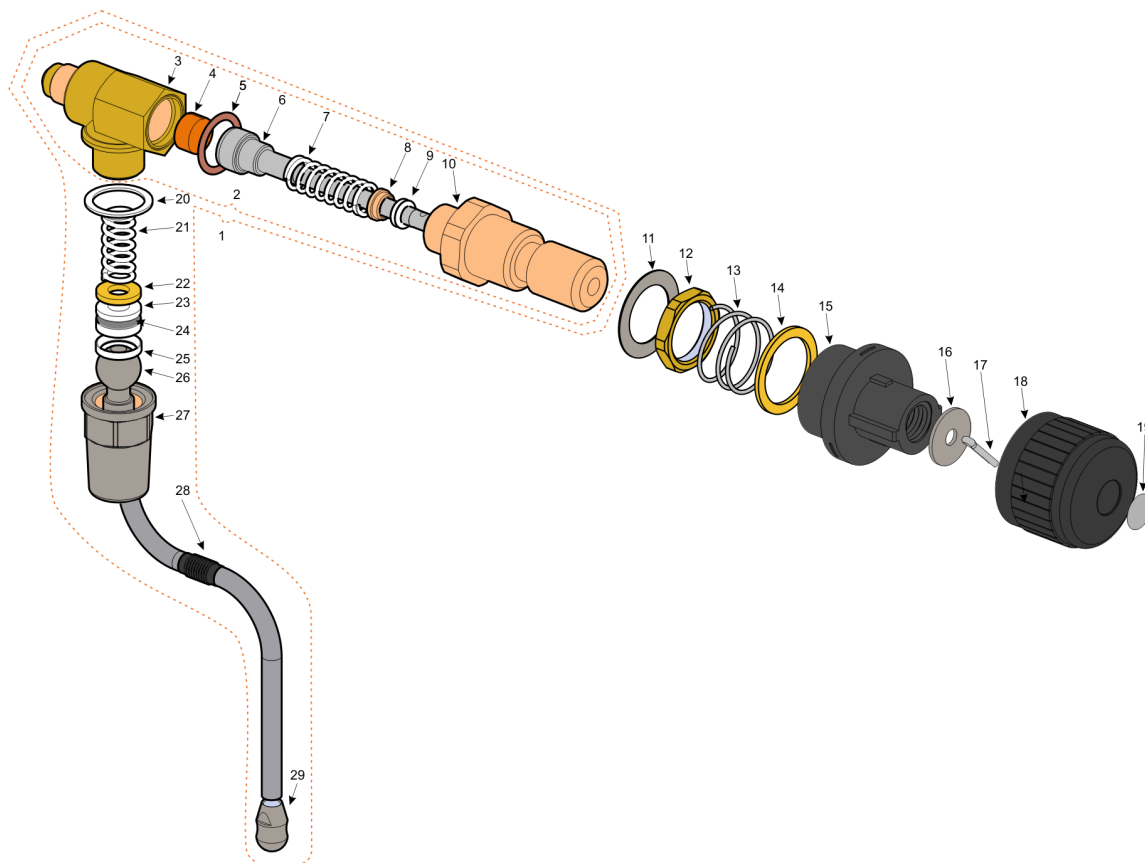

Grifería de Vapor (Sistema Antiguo) Steam Taps (Old System)

QUALITY ESPRESSO
Capture the Essence

Pos	DENOMINACION	DESCRIPTION	REF.
1	Cjto Grifo Vapor	Steam Tap Assy	08340200
1	Cjto Grifo Vapor Niquelado	Nickel Plated Steam Tap Assy	08340220
2	Cjto Grifo Común Agua Vapor	Hot Water & Steam Common Tap	08204802
3	Cuerpo Grifo	Tap Body	08165003
3	Cuerpo Grifo Niquelado	Nickel Plated Tap Body	08165011
4	Taco Goma Cierre Grifo	Rubber Tap Closer Cue	11181302
5	Junta Metaloplástica	Metal-plastic Joint	02455103
6	Cjto Eje Grifo	Tap Shaft Assy	11156502
6	Cjto Eje Grifo Inox	Inox Tap Shaft Assy	11156530
7	Muelle Eje Grifo	Tap Shaft Spring	08389900
8	Casquillo Eje Grifo	Tap Shaft Cap	03001500
8	Casquillo Eje Grifo Niquelado	Nickel Plated Tap Shaft Shaft	03001518
9	Junta Tórica	O-Ring	02476703
10	Racord Cuerpo Grifo	Tap Body Fitting	07358609
10	Racord Cuerpo Grifo Niquelado	Nickel Plated Tap Body Fitting	07358617
11	Arandela	Washer	07412509
12	Tuerca 1/2" G	1/2" G Nut	05060600
13	Muelle Pomo	Knob Spring	08018707
14	Arandela 22,5x29x1,5 Latón	Brass 22,5x29x1,5 Washer	07413107
15	Casquillo Pomo	Knob Cap	08185804
16	Arandela 21,5x32x0,5 Inox	Inox 21,5x32x0 Washer	07414501
17	Pasador 2x12 DIN 94	DIN 94 2x12 Pin	05160007
18	Pomo Grifo Negro	Black Tap	08335400
19	Pegatina Vapor	Steam Sticker	08100200
20	Arandela Teflón	Teflon Washer	05132808
21	Muelle Rótula	Ball Joint Spring	08165300
22	Arandela	Washer	08165508
23	Tope Rótula	Ball Joint Top	08397800
24	Junta Tórica	O-Ring	07763204
25	Inserto Tuerca Rótula	Ball Joint Nut Insert	08479900
26	Tubo Salida Vapor	Outlet Steam Tube	08340300
27	Tuerca Rótula	Ball Joint Nut	08165130
28	Protector Tubo Vapor	Steam Tube Protector	09000586
29	Ducha Vapor M10	M10 Steam Shower	08391900