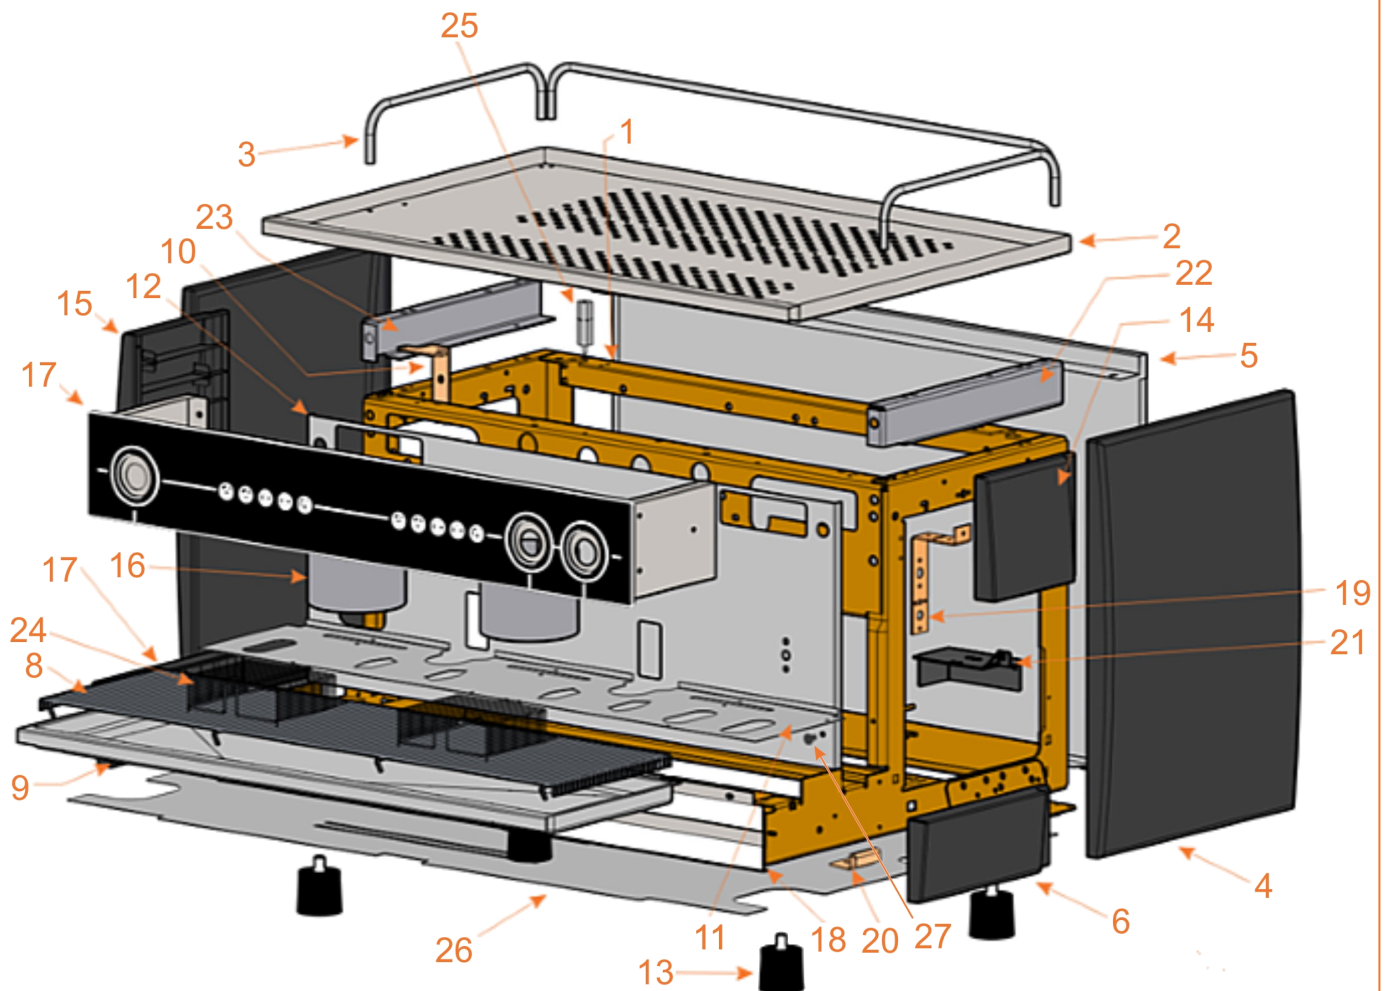

Carrocería Máquina Alta (2/2) Tall Machine Bodywork (2/2)

QUALITY ESPRESSO
Capture the Essence

Pos	DENOMINACION	DESCRIPTION	2GR	3GR
12	Panel (Máquina Alta Grupo Bajo)	Panel (Tall w/ Low Group Heads)	08717600	08717700
12	Panel	Panel	08717800	08717900
13	Cjto Pie Apoyo	Machine Foot Assy	07468002	
14	Lateral Superior Derecho Negro	Black Right Upper Lateral	08673710	
14	Lateral Superior Derecho Blanco	White Right Upper Lateral	08673700	
15	Lateral Sup Izquierdo Negro	Black Left Upper Lateral	08673610	
15	Lateral Sup Izquierdo Blanco	White Left Upper Lateral	08673600	
16	Cubregrupos (Alta Grupo Bajo)	Groups Cover (Tall w/ Group Heads)	08427150	
16	Cubregrupos	Groups Cover	08427100	
17	Panel Frontal	Front Panel Assy	Página 4/Page 4	
18	Cjto Faja	Lower Front Panel Assy		
19	Soporte Termostato	Thermostat Support	08196510	
20	Tope Inferior	Lower Stopper	08213902	
21	Tapa interruptor	Main Switch Cover	08310300	
22	Suplemento Derecho Chasis	Chassis Right Supplement	08431310	
23	Suplemento Izquierdo Chasis	Chassis Left Supplement	08431210	
24	Suplemento Vasos	Cup Supplement	08439600	
25	Distancial Carrocería Posterior	Back Machine Bodywork Spacer	08502100	
26	Tapa Inferior (*SM)	Chassis Lower Cover (*ATM)	08606600	08606700
27	Remache de plástico	Plastic Rivet	08324900