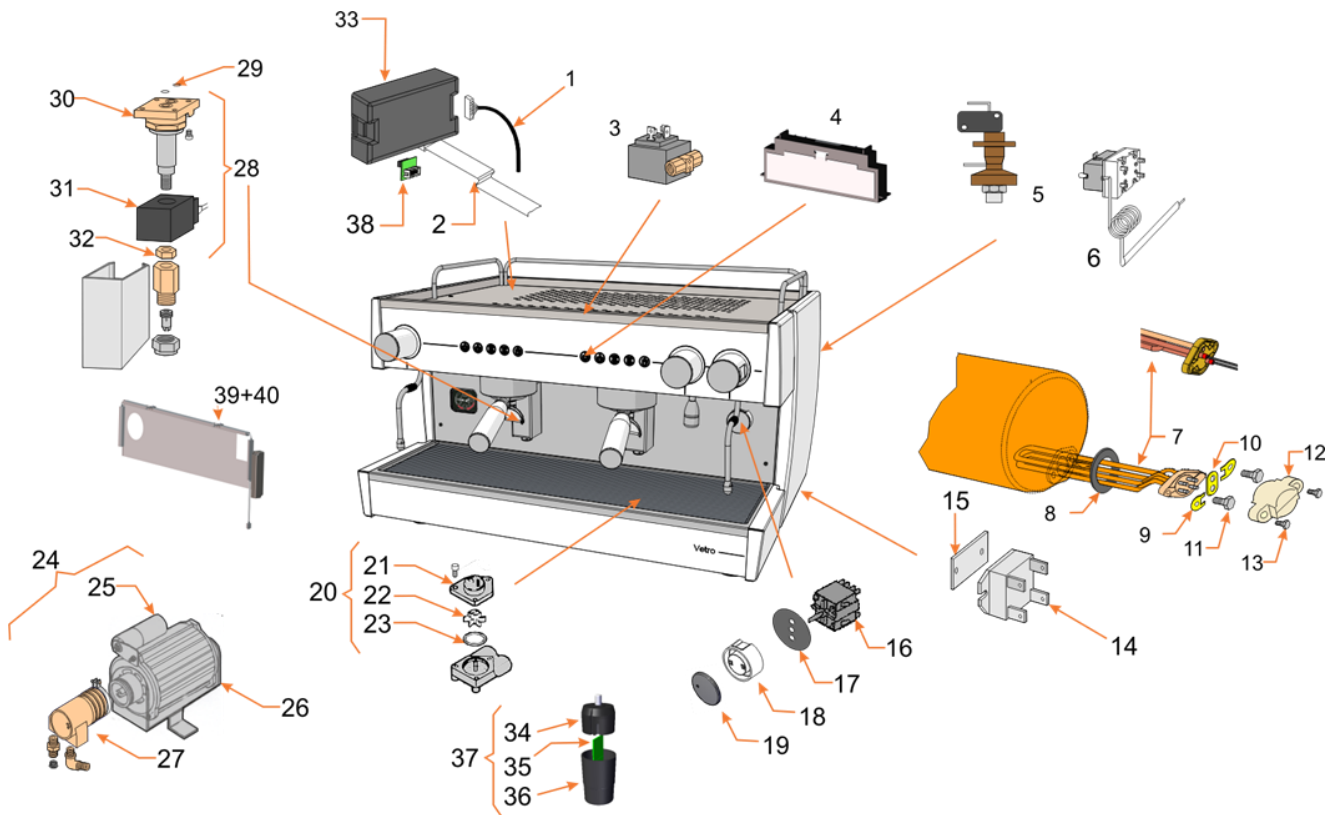

Componentes Eléctricos (2/2)

Electric Components (2/2)

QUALITY ESPRESSO
Capture the Essence

Pos	DENOMINACION	DESCRIPTION	2GR	3GR
20	Contador Volumétrico	Flowmeter		08307500
21	Tapa Contador Volumétrico	Flowmeter Lid		08307500A
22	Aspas Contador Volumétrico	Flowmeter Reel		0571/050126A
23	Junta Tórica	O-Ring		0571/050131
24	Cjto Electrobomba 230 V (Incl. Tubo L-220)	Water Pump 230 V Assy (L-220 Tube Incl)		08341500
25	Condensador 4 mf 400/500 V	4 mf 400/500 V Capacitor		01123000
25	Condensador 16 mf 115 V	16 mf 115 V Capacitor		01123100
26	Motor Electrobomba 230 V	Water Pump 230 V Engine		08354900
27	Cuerpo Bomba Agua	Water Pump Main Body		07822109
28	Electroválvula 230 V	230 V Solenoid Valve		07976608
29	Junta Tórica	O-Ring		03061009
30	Electrov. 230 V sin Bobina	230 V Sol. Valve w/o Coil		01182302
31	Bobina 230 V	230 V Coil		01181008
32	Tuerca Electroválvula	Solenoid Valve Nut		04725106
33	Centralita	Main Board		08692400
33	Centralita (Máq M2M. Añadir Pos 38)	Main Board (M2M Machines)		08668700
34	Pie de Suplemento (Modelos M2M)	Foot Supplement (M2M Machines. Add Pos 38)		08396300
35	Antena + Cable (Modelos M2M)	Antenna + Cable (M2M Machines)		08668800
36	Cjto Suplemento Pie 80 mm (Modelos M2M)	Foot Supplement Assy (M2M Machines)		08396400
37	Cjto Pie (Máquinas M2M)	Machine Foot Assy (M2M Machines)		08668900
38	Interficie Botonera Capacitiva (Modelos M2M)	Capacitive Touch Button Interface (M2M Machines)		08757000
39	Cjto LED (Panel Iluminado) (*SM)	Illuminated Panel LED Assy (*ATM)		08663100
40	Transformador 230 - 12 V (*SM)	230 - 12 V Transformer (*ATM)		08664100