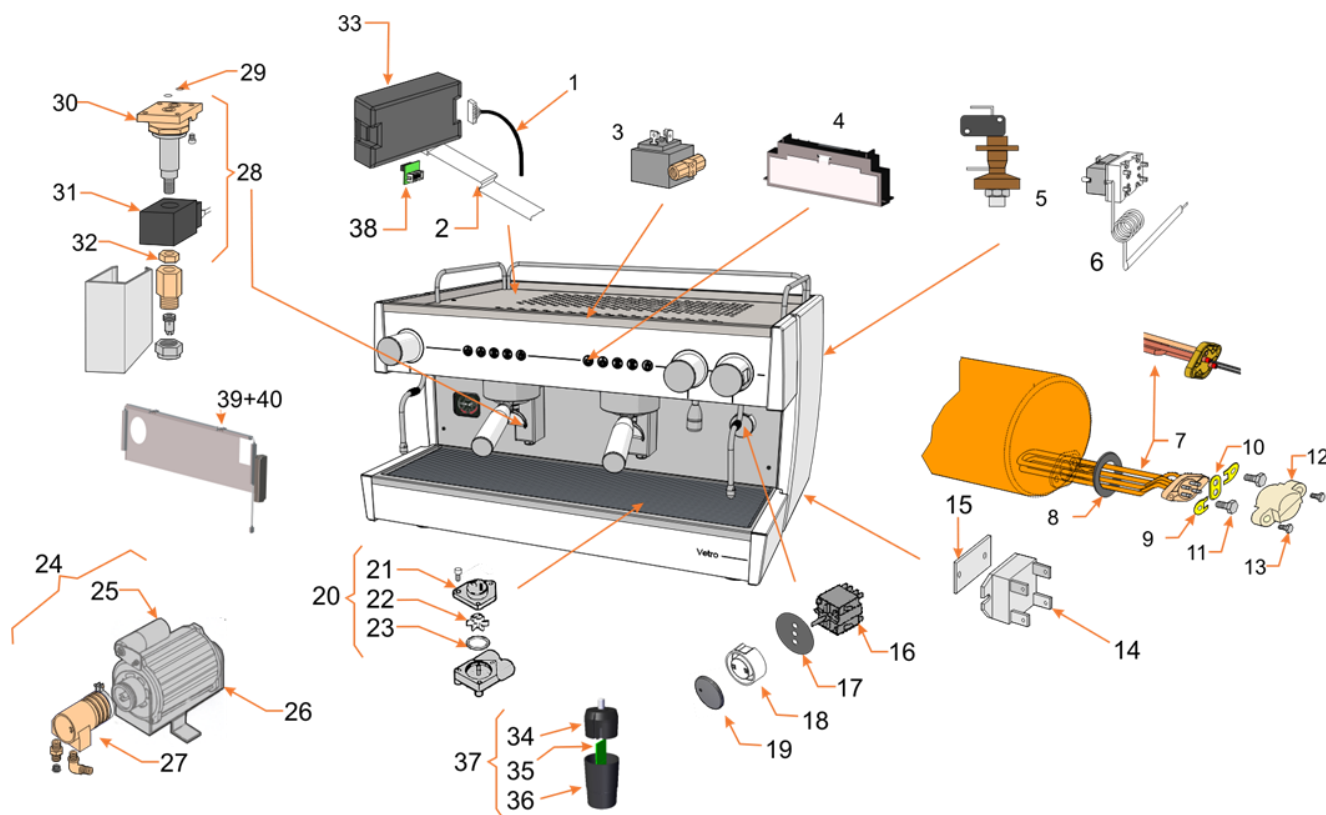

Componentes Eléctricos (1/2)

Electric Components (1/2)

QUALITY ESPRESSO
Capture the Essence

Pos	DENOMINACION	DESCRIPTION	2GR	3GR
1	Cable General Electrónica	General Electronic Cable	08600400	08600410
2	Cable Botonera	Push Button Cable	08583710	08583810
3	Electroválvula Nivel	Level Solenoid Valve		07467410
4	Botonera Táctil	Touch Button Assy		08580100
4	Muelle Botonera Táctil	Touch Button Spring		08580300
5	Presostato	Pressure Switch		08532200
6	Termostato	Thermostat	08324600	07476906
7	Resistencia 230 V	230 V Heater	08602700 (2600 W)	(3700 W) 02212538
7	Resistencia 230 V (*SM)	230 V Heater (*ATM)	08148002 (3500 W)	(4600 W) 08335100
8	Junta Resistencia	Heater Gasket		00165209
9	Arandela Fijación	Fixation Washer		08205502
10	Puente Resistencia (*SM)	Heater Terminal (*ATM)		01407212
11	Tornillo 3/8	3/8 Screw		04122115
12	Protector Resistencia	Heater Protector		0551/060121
13	Tornillo Autorroscante DIN7971	DIN 7971 Self-Tapping Screw	X	04821906
14	Relé Estático	Static Relay		08520900
15	Disipador de Calor	Heat Sink		08521000
16	Interruptor General	General Machine Switch		07847910
17	Etiqueta Interruptor General	General Switch Sticker		08283202
18	Pomo Interruptor Blanco	White Switch Handle		08592410
18	Pomo Interruptor Negro	Black Switch Handle		08592420
19	Tapa Pomo Interruptor	Switch Handle Cover		08592450