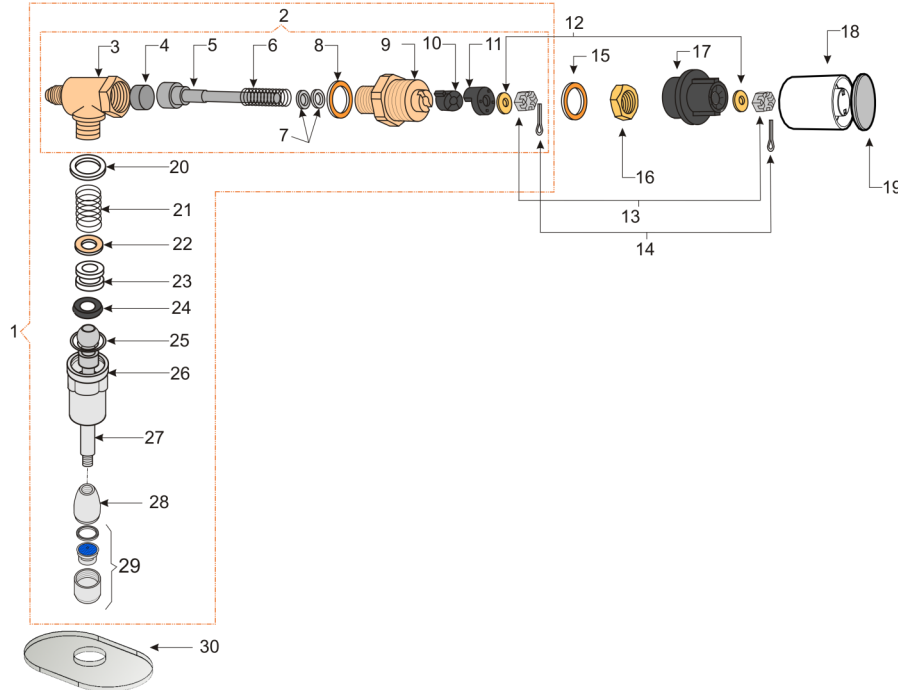

Grifería de Agua Hot Water Taps

QUALITY ESPRESSO
Capture the Essence

Pos	DENOMINACION	DESCRIPTION	2GR	3GR
1	Cjto Grifo Agua	Hot Water Tap Assy	08566100	
1	Cjto Grifo Agua (Máquina Alta)	Hot Water Tap Assy (Tall Machines)	08566120	
2	Cjto Grifo Común Agua Vapor	Hot Water & Steam Common Tap	08512000	
3	Cuerpo Grifo	Tap Body	08165003	
4	Taco Goma Cierre Grifo	Rubber Tap Closer Cue	11181302	
5	Cjto Eje Grifo	Tap Shaft Assy	08389200	
6	Muelle Eje Grifo	Tap Shaft Spring	08389900	
7	Junta Tórica	O-Ring	03070802	
8	Junta Metaloplástica	Metal-plastic Joint	02455103	
9	Racord Cuerpo Grifo	Tap Body Fitting	08389400	
10	Leva Fija	Fixed Pawl	08389500	
11	Leva Móvil	Mobile Pawl	08389600	
12	Arandela	Washer	04711701	
13	Tuerca M6	M6 Nut	08389800	
14	Pasador Inox	Inox Pin	09000277	
15	Arandela	Washer	07412610	
16	Tuerca 1/2" Gas	1/2" Gas Nut	0591030109	
17	Casquillo Pomo	Handle Cap	08389710	
18	Pomo Grifo Blanco	White Tap Handle	08592310	
18	Pomo Grifo Negro	Black Tap Handle	08592320	
19	Tapa Pomo Grifo	Tap Handle Cover	08592350	
20	Arandela Teflón	Telfon Washer	05132808	
21	Muelle Rótula	Ball Joint Spring	08165300	
22	Arandela	Washer	08165508	
23	Tope de Rótula	Ball Joint Top	08397800	
24	Junta tórica	O-Ring	07763204	
25	Inserto Tuerca Rótula	Ball Joint Nut Insert	08479900	
26	Tuerca Rótula	Ball Joint Nut	08165130	
27	Rótula Salida Agua Caliente	Hot Water Outlet Joint	08333010	
27	Rótula Salida Agua Caliente Larga	Hot Water Outlet Long Joint	08304500	
28	Cuerpo Ducha	Shower Main Body	09415200	
29	Cjto Malla Salida Agua	Water Outlet Mesh Assy	09000325	
30	Tapa Embellecedor	Bezel Cover	08395600	