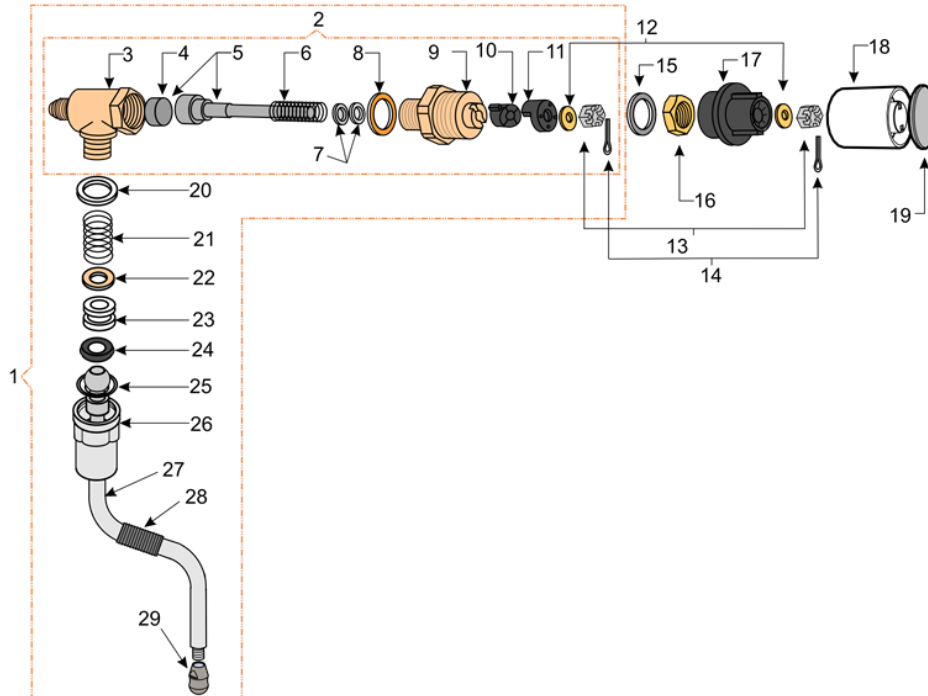

Grifería de Vapor Steam Taps

QUALITY ESPRESSO
Capture the Essence

Pos	DENOMINACION	DESCRIPTION	2GR	3GR
1	Cjto Grifo Vapor	Steam Tap Assy	08566300	
1	Cjto Grifo Vapor (Máquina Alta)	Steam Tap Assy (Tall Machines)	08697100	
2	Cjto Grifo Común Agua Vapor	Hot Water & Steam Common Tap	08512000	
3	Cuerpo Grifo	Tap Body	08165003	
4	Taco Goma Cierre Grifo	Rubber Tap Closer Cue	11181302	
5	Cjto Eje Grifo	Tap Shaft Assy	08389200	
6	Muelle Eje Grifo	Tap Shaft Spring	08389900	
7	Junta Tórica	O-Ring	03070802	
8	Junta Metaloplástica	Metal-plastic Joint	02455103	
9	Racord Cuerpo Grifo	Tap Body Fitting	08389400	
10	Leva Fija	Fixed Pawl	08389500	
11	Leva Móvil	Mobile Pawl	08389600	
12	Arandela	Washer	04711701	
13	Tuerca M6	M6 Nut	08389800	
14	Pasador Inox	Inox Pin	09000277	
15	Arandela	Washer	07412610	
16	Tuerca 1/2 "Gas	1/2" Gas Nut	0591030109	
17	Casquillo Pomo	Handle Cap	08389710	
18	Pomo Grifo Blanco	White Tap Handle	08592310	
18	Pomo Grifo Negro	Black Tap Handle	08592320	
19	Tapa Pomo Grifo	Tap Handle Cover	08592350	
20	Arandela Teflón	Telfon Washer	05132808	
21	Muelle Rótula	Ball Joint Spring	08165300	
22	Arandela	Washer	08165508	
23	Tope de Rótula	Ball Joint Top	08397800	
24	Junta tórica	O-Ring	07763204	
25	Inserto Tuerca Rótula	Ball Joint Nut Insert	08479900	
26	Tuerca Rótula	Ball Joint Nut	08165130	
27	Tubo Salida Vapor L=63 mm	L=63 mm Steam Outlet Tube	08165722	
27	Tubo Salida Vapor L=120 mm	L= 120 mm Steam Outlet Tube	08654100	
27	Tubo Salida Vapor M10	M10 Steam Outlet Tube	08340300	
28	Protector Tubo Vapor	Steam Outlet Tube Protector	08339000	
28	Protector Tubo Vapor M10	M10 Steam Outlet Tube Protector	09000586	
29	Difusor Vapor	Steam Diffuser	08207400	
29	Difusor Vapor M10	M10 Steam Diffuser	08391900