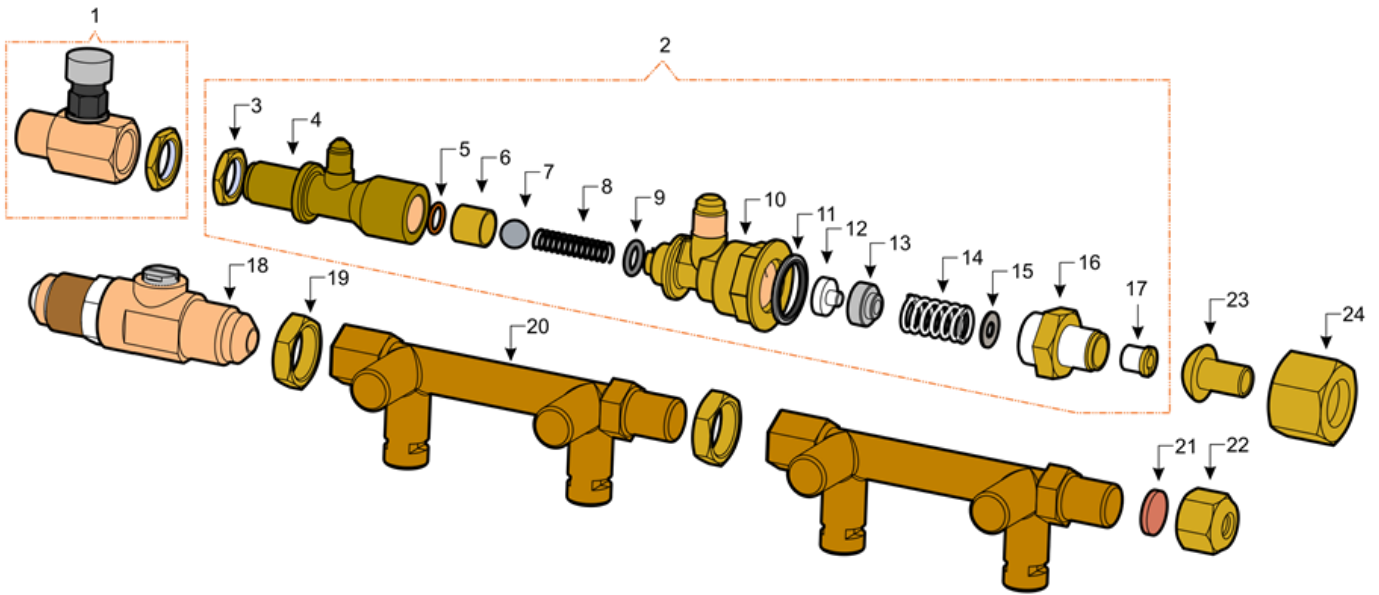

Válvulas Expansión y Colector

Hydraulic Manifold and Relief Valves

QUALITY ESPRESSO
Capture the Essence

Pos	DENOMINACION	DESCRIPTION	2GR	3GR
1	Kit Purgador (Opcional)	Purge Kit (Optional)		08447700
2	Cjto Válvula Retención/Expansión	Check / Relief Valve Assy		07843808
3	Tuerca 3/8" Gas	3/8" Nut		04531505
4	Cuerpo Válvula Retención	Check Valve Main Body		07922701
5	Junta Tórica	O-Ring		07851900
6	Casquillo	Cap		07851801
7	Esfera Ø11,11	Ø11,11 Sphere		01832005
8	Muelle Válvula	Valve Spring		01720606
9	Junta Tórica	O-Ring		07763204
10	Cuerpo Válvula Expansión	Relief Valve Main Body		07851603
11	Arandela Valvula Expansión	Relief Valve Washer		08506530
12	Junta Cierre	Closing Gasket		01853704
13	Casquillo	Cap		01853803
14	Muelle	Spring		00109108
15	Arandela 6,5x14,3x1	6,5x14,3x1 Washer		04711701
16	Racord	Fitting		07468101
17	Regulador Muelle	Spring Regulator		07468408
18	Válvula 1/4"	1/4" Valve		08442100
19	Tuerca 1/4" Gas	1/4" Nut		04530600
20	Colector	Manifold		08283509
21	Disco 10,2x1,5 Cobre	10,2x1,5 Washer Disc		07412703
22	Tuerca 1/4" Abocardada Gas	1/4" Flared Nut		05051701
23	Niple Especial	Nipple		08058901
24	Tuerca Niple 3/8"	3/8" Nipple Nut		00011502

*SM=Según Máquina
*ATM= According to Model

Máquina Vetro
Vetro Machine