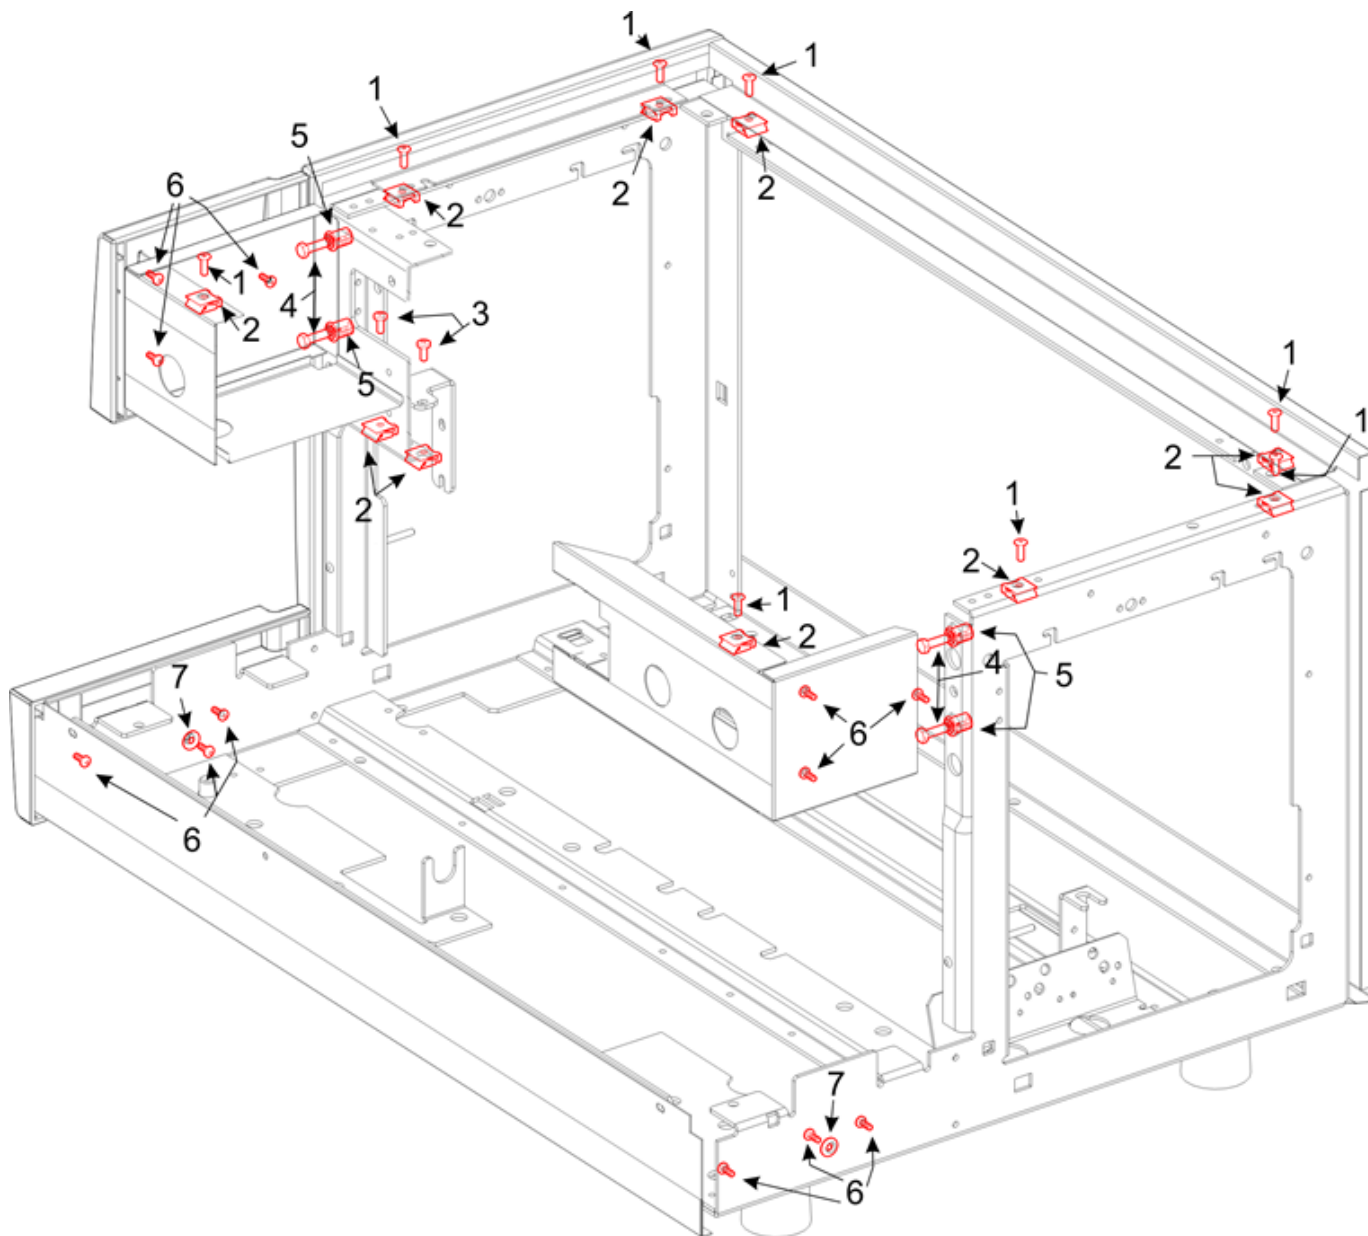

3 GR

08762900

Tornillería de Carrocería

Bodywork Screws, Nuts and Washers

QUALITY ESPRESSO
Capture the Essence

Pos.	DENOMINACION	DESCRIPTION	Ref.
1	Tornillo Cabeza Plana M4	Plain Headed M4 Screw	04596601
2	Tuerca rápida	Nut	05118400
3	Tornillo Allen M4 DIN 7985	Allen M4 DIN 7985 Screw	04591202
4	Tornillo M5x15 DIN 933	M5x15 DIN 933 Screw	04522405
5	Tuerca Enjaulada	Nut	0551/030136
6	Tornillo Autorroscante Plástico	Plastic Screw	04592700
7	Arandela DIN 9021	DIN 9021 Washer	07410319