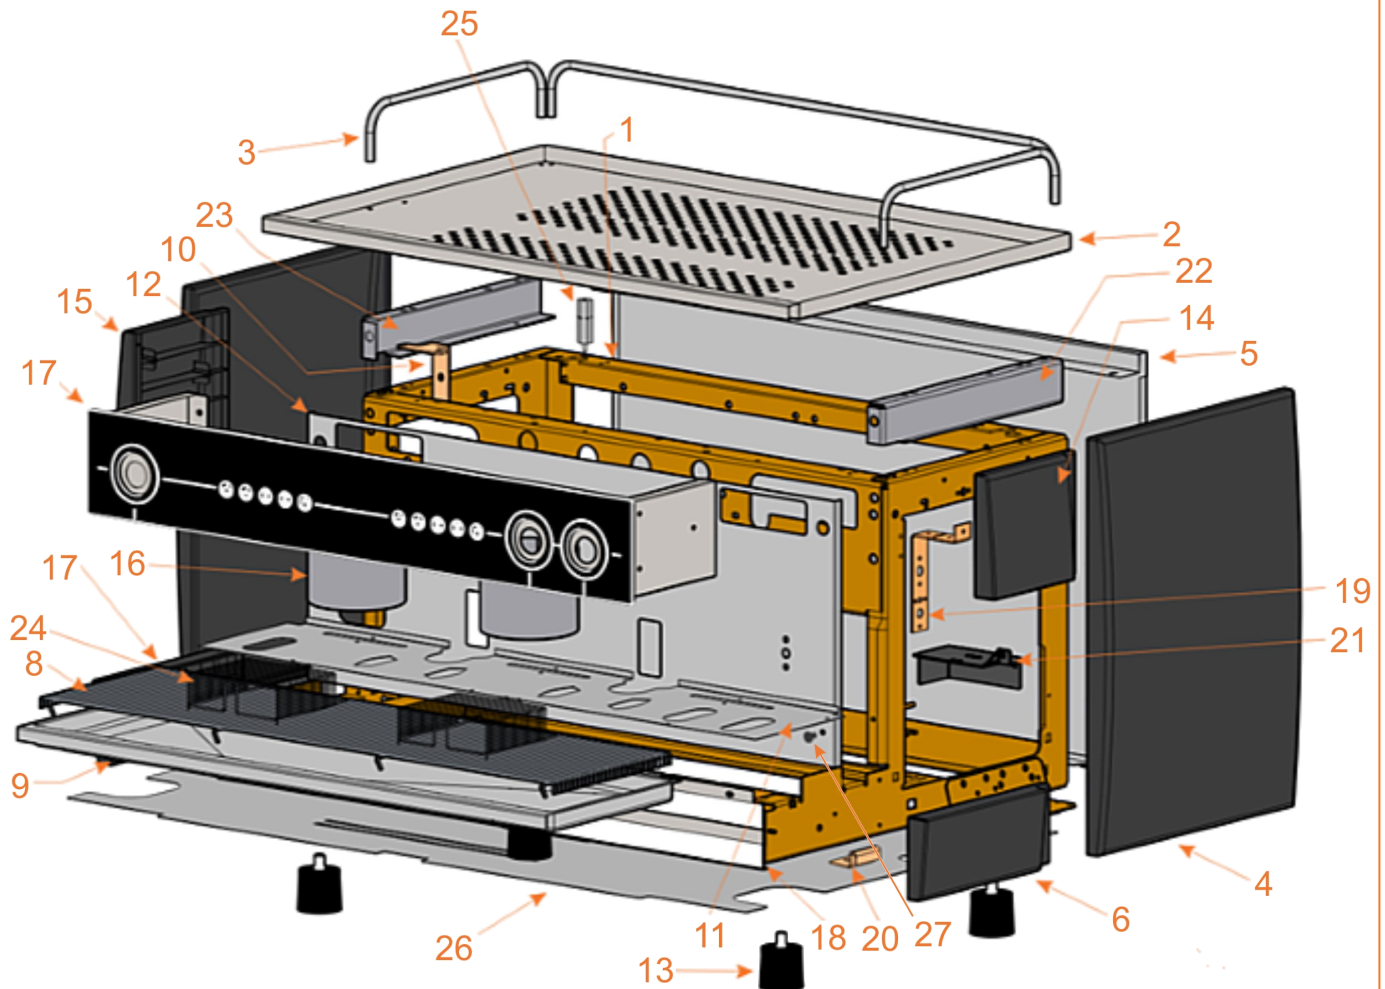

Carrocería Máquina Alta (1/2) Tall Machine Bodywork (1/2)

QUALITY ESPRESSO
Capture the Essence

Pos	DENOMINACION	DESCRIPTION	2GR	3GR
1	Chasis	Chassis	08460700	08460800
2	Bandeja Apoyatazas	Cup Tray	08675100	08675200
3	Cjto Barandillas	Rail Assy	NT0022	NT0023
4	Cjto Lateral Negro	Black Lateral Assy	08713901	
4	Cjto Lateral Blanco	White Lateral Assy	08713900	
5	Plancha Trasera Inox "Gaggia"	"Gaggia" Inox Rear Plate	08751800	08751900
5	Plancha Trasera Inox "Visacrem"	"Visacrem" Inox Rear Plate	08752000	08752100
6	Lateral Inferior Derecho Negro	Black Right Lower Lateral	08673510	
6	Lateral Inferior Derecho Blanco	White Right Lower Lateral	08673500	
7	Lateral Inferior Izquierdo Negro	Black Left Lower Lateral	08673410	
7	Lateral Inferior Izquierdo Blanco	White Left Lower Lateral	08673400	
8	Rejilla Sobrebandeja	Tray Cover Grill	08327800	08327900
9	Bandeja Desague	Draining Tray	08674600	08674700
10	Soporte Manómetro	Pressure Gauge Support	08339600	
11	Protector de Grupos (Alta Grupo Bajo)	Groups Protector (Tall w/ Low Gr. Heads)	08717200	08717300
11	Protector de Grupos	Group Head Protector	08652500	08652600