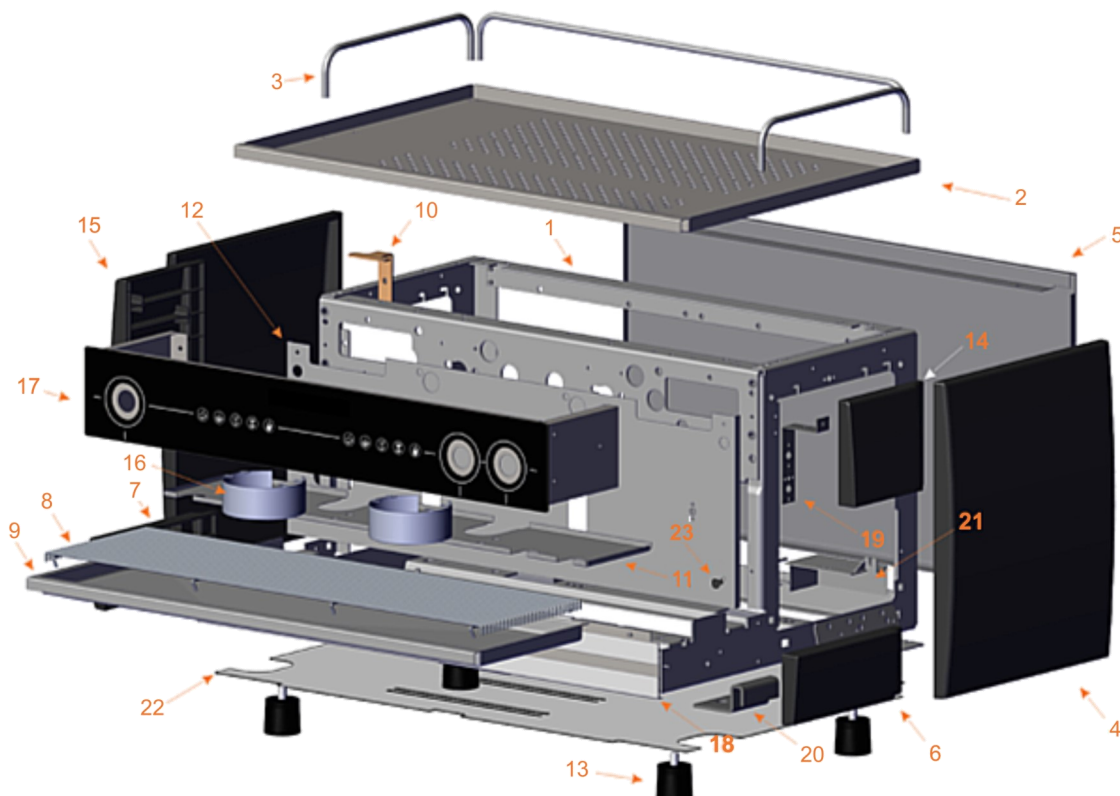

Carrocería Machine Bodywork

QUALITY ESPRESSO
Capture the Essence

Pos	DENOMINACION	DESCRIPTION	2GR	3GR
1	Chasis	Chassis	08300100	08300200
2	Bandeja Apoyatazas	Cup Tray	08675100	08675200
3	Cjto Barandillas	Rail Assy	NT0022	NT0023
4	Cjto Lateral Negro	Black Lateral Assy		08563200
4	Cjto Lateral Blanco	White Lateral Assy		08675000
5	Plancha Trasera Inox "Gaggia"	"Gaggia" Inox Rear Plate	08745600	08745700
5	Plancha Trasera Inox "Visacrem"	"Visacrem" Inox Rear Plate	08746000	08746100
6	Lateral Inferior Derecho Negro	Black Right Lower Lateral		08673510
6	Lateral Inferior Derecho Blanco	White Right Lower Lateral		08673500
7	Lateral Inferior Izquierdo Negro	Black Left Lower Lateral		08673410
7	Lateral Inferior Izquierdo Blanco	White Left Lower Lateral		08673400
8	Rejilla Sobrebandeja	Tray Cover Grill	08327800	08327900
9	Bandeja Desague	Draining Tray	08674600	08674700
10	Soporte Manómetro	Pressure Gauge Support		08339600
11	Protector de Grupos	Groups Protector	08652500	08652600
12	Panel	Panel	08674400	08674500
13	Cjto Pie Apoyo	Machine Foot Assy		07468002
14	Lateral Superior Derecho Negro	Black Right Upper Lateral		08673710
14	Lateral Superior Derecho Blanco	White Right Upper Lateral		08673700
15	Lateral Sup Izquierdo Negro	Black Left Upper Lateral		08673610
15	Lateral Sup Izquierdo Blanco	White Left Upper Lateral		08673600
16	Cubregrupos	Groups Cover		08427100
17	Panel Frontal	Front Panel Assy		
18	Cjto Faja	Lower Front Panel Assy		
19	Soporte Termostato	Thermostat Support		08196510
20	Tope Inferior	Lower Stopper		08213902
21	Tapa interruptor	Main Switch Cover		08310300
22	Tapa Inferior (*SM)	Chassis Lower Cover (*ATM)	08606600	08606700
23	Remache de plástico	Plastic Rivet		08324900