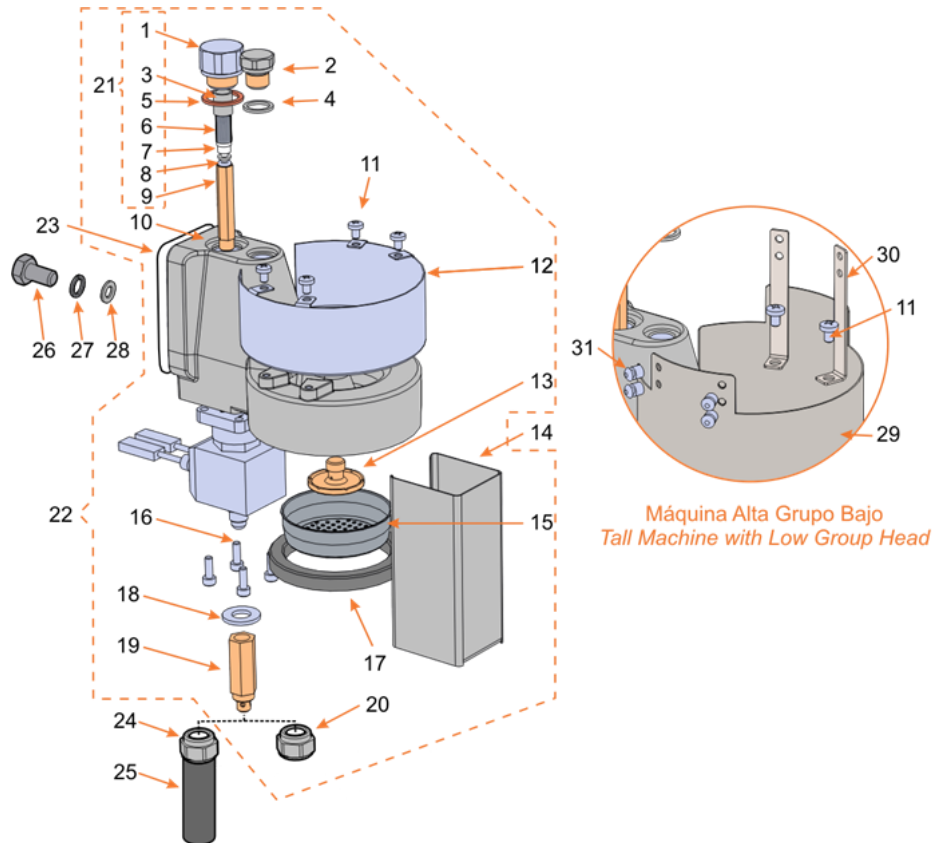

Grupo Group Head

QUALITY ESPRESSO
Capture the Essence

Máquina Alta Grupo Bajo
Tall Machine with Low Group Head

Pos	DENOMINACION	DESCRIPTION	2GR	3GR
1	Tapón Guía Muelle	Spring Guide Cap		07557200
2	Tapón Grupo	Group Head Cap		02736403
3	Tubo Teflón 8x10x12	8x10x12 Teflon Tube		08441100
4	Arandela 12,1x15,8x1,5	12,1x15,8x1,5 Washer		07411507
5	Arandela 17x22x1,5	17x22x1,5 Washer		07412208
6	Filtro	Filter		08298700
7	Inyector	Injector		08298800
8	Junta Tórica	O-Ring		0371/040103
9	Columna Inyector	Injector Column		08299000
10	Cuerpo Grupo	Group Head Main Body		08427000
10	Cuerpo Grupo Máquina Alta	Group Head Main Body (Tall Machine)		08427020
11	Tornillo M4	M4 Screw		04591300
12	Cubregrupos	Group Head Cover		08427100
13	Rociador de Agua	Water Sprayer		02012904
14	Tapa Electroválvula	Solenoid Valve Cover		08426600
15	Ducha Grupo	Head Group Shower		02610004
16	Tornillo M4 DIN 912	M4 DIN 912 Screw		05194402
17	Junta Portafiltro 8 mm	8 mm Filter Holder Gasket		01652809
18	Arandela 10,5x21x2	10,5x21x2 Washer		08395300
19	Columna Descarga	Discharge Column		08426400
20	Tuerca Tapa Electroválvula	Solenoid Valve Cover Nut		08426500
21	Kit Filtro Grupo	Head Group Filter Kit		NT0029
22	Cjto Grupo	Head Group Assy		08426900
22	Cjto Grupo Alta	Tall Machine Group Head Assy		08433300
22	Cjto Grupo Alta con Grupo Bajo	Tall Machine with Low Group Head Assy		08717100
23	Junta Grupo	Group Gasket		08305200
24	Tuerca Tapa Electroválvula (Alta)	Solenoid Valve Cover Nut (Tall M.)		08439700
25	Tubo Descarga Grupo (Alta)	Discharge Column (Tall Machines)		08433410
26	Tornillo M8x15	M8x15 Screw		04106217
27	Arandela Grower DIN 7980	DIN 7980 Grower Washer		04316412
28	Arandela DIN 125	DIN 125 Washer		04333613
29	Cubregrupos (Máquina Alta con Grupo Bajo)	Group Head Cover (Tall M. w/ Low GH)		08427150
30	Escuadra Cubregrupo (Alta con Grupo Bajo)	Group Head Cover Square		08469710
31	Remache 3,2x6	3,2x6 Rivet		08258709