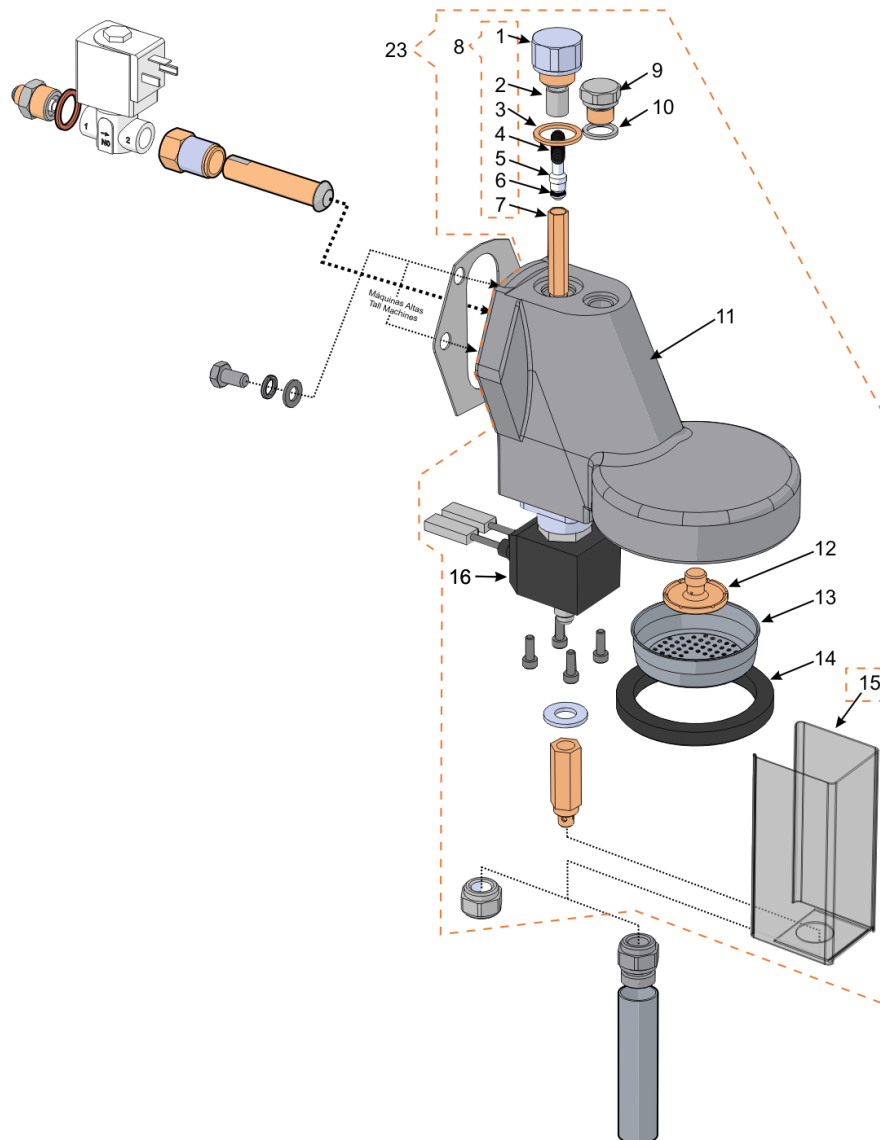

Grupo (1/2) Group Head (1/2)

QUALITY ESPRESSO
Capture the Essence

Pos	DENOMINACION	DESCRIPTION	REF.
1	Tapón Guía Muelle	Spring Guide Cap	07557200
2	Tubo Teflón 8x10x12	8x10x12 Teflon Tube	67615610080
3	Arandela 12,1x15,8x1,5	12,1x15,8x1,5 Copper Washer	07412208
4	Filtro	Filter	08298700
5	Inyector	Injector	08298800
6	Junta Tórica	O-Ring	0371/040103
7	Columna Inyector	Injector Column	08299000
8	Kit Filtro Grupo	Group Head Filter Kit	NT0029
9	Tapón Grupo	Group Head Cap	02736403
10	Arandela 12,1x15,8x1,5	12,1x15,8x1,5 Washer	07411507
11	Cuerpo Grupo	Group Head Main Body	08430920
11	Cuerpo Grupo (Máquinas Altas)	Group Head Main Body (Tall Machines)	08430970
11	Cuerpo Grupo (Máquinas Grouptronic®)	Group Head Main Body (Grouptronic® Machines)	08430930
12	Rociador de Agua	Water Sprayer	02012904
12	Rociador de Agua (Monodosis) (*SM)	Water Sprayer (Monodose) (*ATM)	02012920
13	Ducha Grupo	Group Head Shower	02610004
13	Ducha Grupo (Monodosis) (*SM)	Group Head Shower (Monodose) (*ATM)	02610020
14	Junta Porta Filtro 8 mm	8 mm Filter Holder Gasket	01652809
14	Junta Porta Filtro 9 mm (*SM)	9 mm Filter Holder Gasket (*SM)	01160400
14	Suplemento Junta Porta Filtro 1 mm (*SM)	1 mm Filter Holder Gasket Supplement (*ATM)	07158009
15	Tapa Electroválvula	Solenoid Valve Cover	08426600
16	Electroválvula Grupo	Group Head Solenoid Valve	Ver pág 17 / See page 17