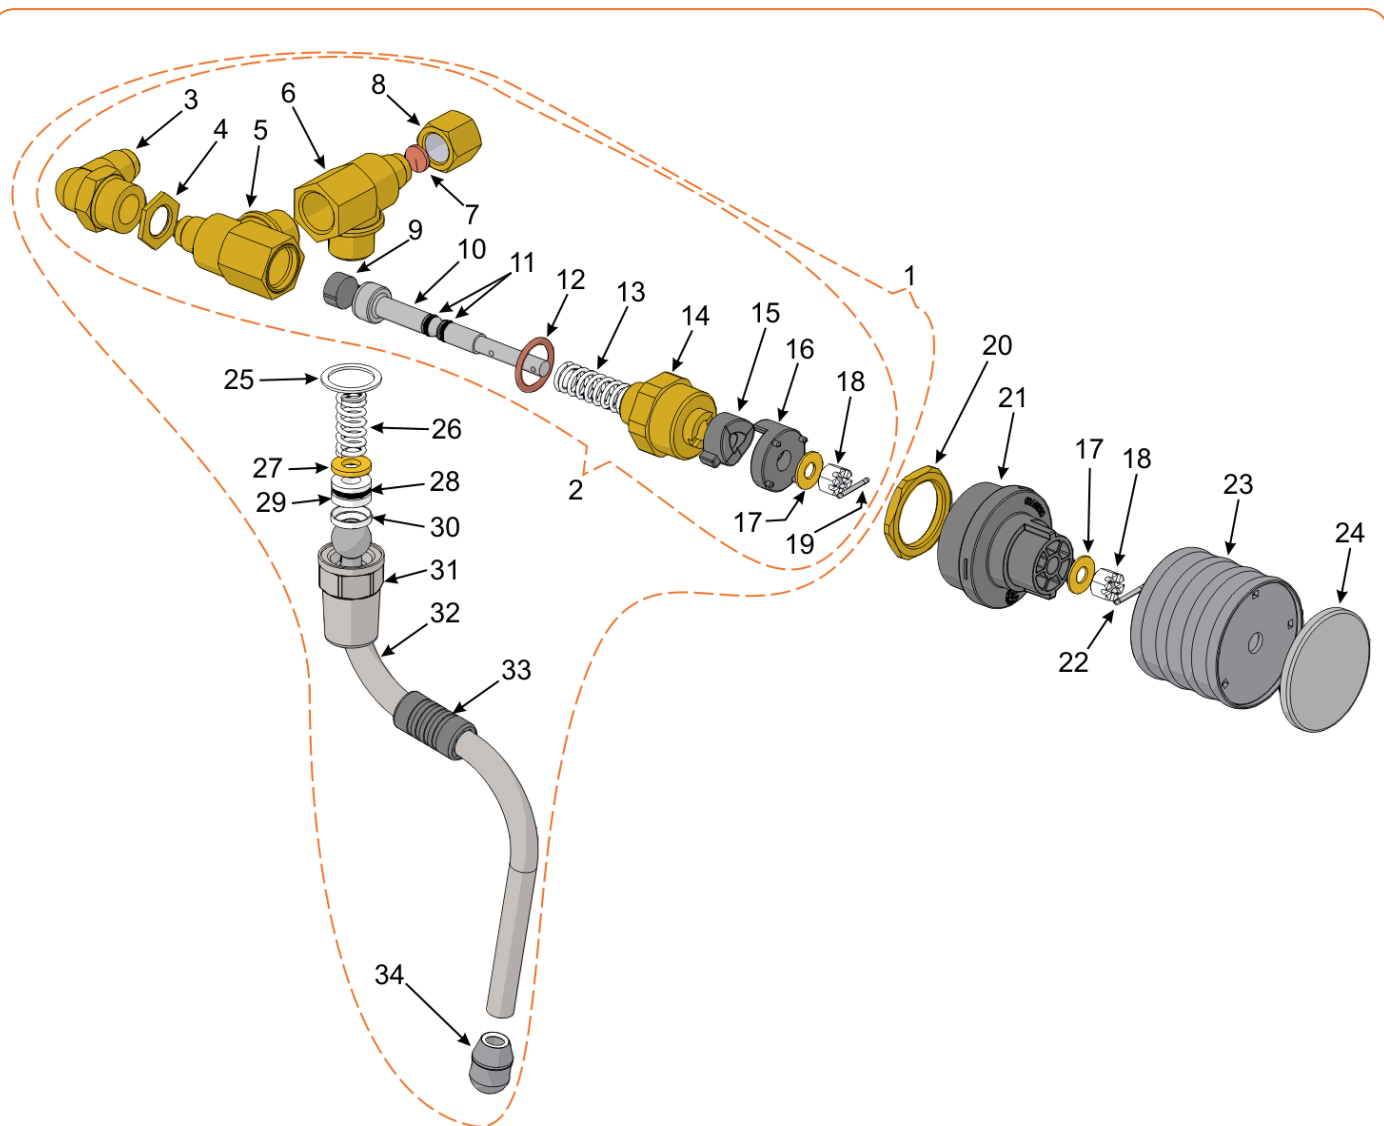

Grifería de Vapor (2/2) Steam Taps (2/2)

QUALITY ESPRESSO
Capture the Essence

Pos	DENOMINACION	DESCRIPTION	REF.
18	Tuerca M6	M6 Nut	08389800
19	Pasador Inox	Inox Pin	09000277
20	Tuerca 1/2" Gas	1/2" Gas Nut	0591/030109
21	Casquillo Pomo Gris	Grey Knob Cap	08389700
21	Casquillo Pomo Negro	Black Knob Cap	08389710
22	Pasador Inox	Inox Pin	05160007
23	Pomo Grifo Gris	Gray Tap Knob	08411400
23	Pomo Grifo Negro	Black Tap Knob	08411410
24	Tapeta Pomo	Tap Knob Cover	08411500
25	Arandela Telfón	Teflon Washer	05132800
26	Muelle Rótula	Ball Joint Spring	08165300
27	Arandela	Washer	08165508
28	Junta tórica	O-Ring	07763204
29	Tope de Rótula	Ball Joint Top	08397800
30	Inserto Tuerca Rótula	Ball Joint Nut Insert	08479900
31	Tuerca Rótula	Ball Joint Nut	08165130
32	Tubo Salida Vapor (L-64)	L-64 Outlet Steam Tube	08340300
32	Tubo Salida Vapor (L-94) (Máquinas Altas)	L-94 Outlet Steam Tube (Tall Machines)	08340320
33	Protector Tubo Vapor	Steam Tube Protector	09000586
34	Ducha Vapor	Steam Shower	08391900