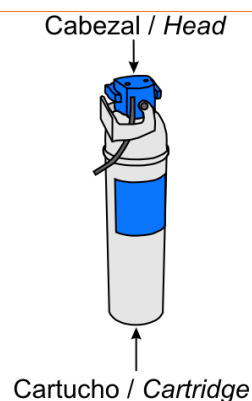

TIPO DE MÁQUINA	MACHINE TYPE	REF.		
		115 V	230 V	200V
Electrónica	Electronic	08289605	08280307	08524900
Electrónica + Calientatazas	Electronic (with Cup Warmer)	X	08363900	X
Display + Groupronic®	Display + Groupronic®	X	08455700	X
Groupronic®	Groupronic®	X	08414500	X
Cualquiera (con Contador Café)	Any (with Coffee Counter)	X	08228900	X
Cualquiera (con tecnología M2M)	Any (with M2M technology)	X	08668700	X

Accesorios / Accessories

DENOMINACION	DESCRIPTION	REF.
Kit Contador Cafés	Coffee Counter Kit	NT0913
Kit M2M	M2M Kit	NT0989
Kit Vaciado Caldera	Boiler Emptying Kit	NT0999
Kit Purgado	Purge Kit	08447700
Pack Purity C-50	Purity C-50 Pack	NT0960
Cartucho Purity C-50	Purity C-50 Cartridge	NT0961
Pack Purity C-150	Purity C-150 Pack	NT0931
Cartucho Purity C-150	Purity C-150 Cartridge	NT0932
Pack Purity C-300	Purity C-300 Pack	NT0922
Cartucho Purity C-300	Purity C-300 Cartridge	NT0923
Pack Purity C-500	Purity C-500 Pack	NT0981
Cartucho Purity C-500	Purity C-500 Cartridge	NT0982
Pack Purity C-1100	Purity C-1100 Pack	NT0998
Cartucho Purity C-1100	Purity C-1100 Cartridge	NT0997
Cabezal Purity	Purity Head	NT0933