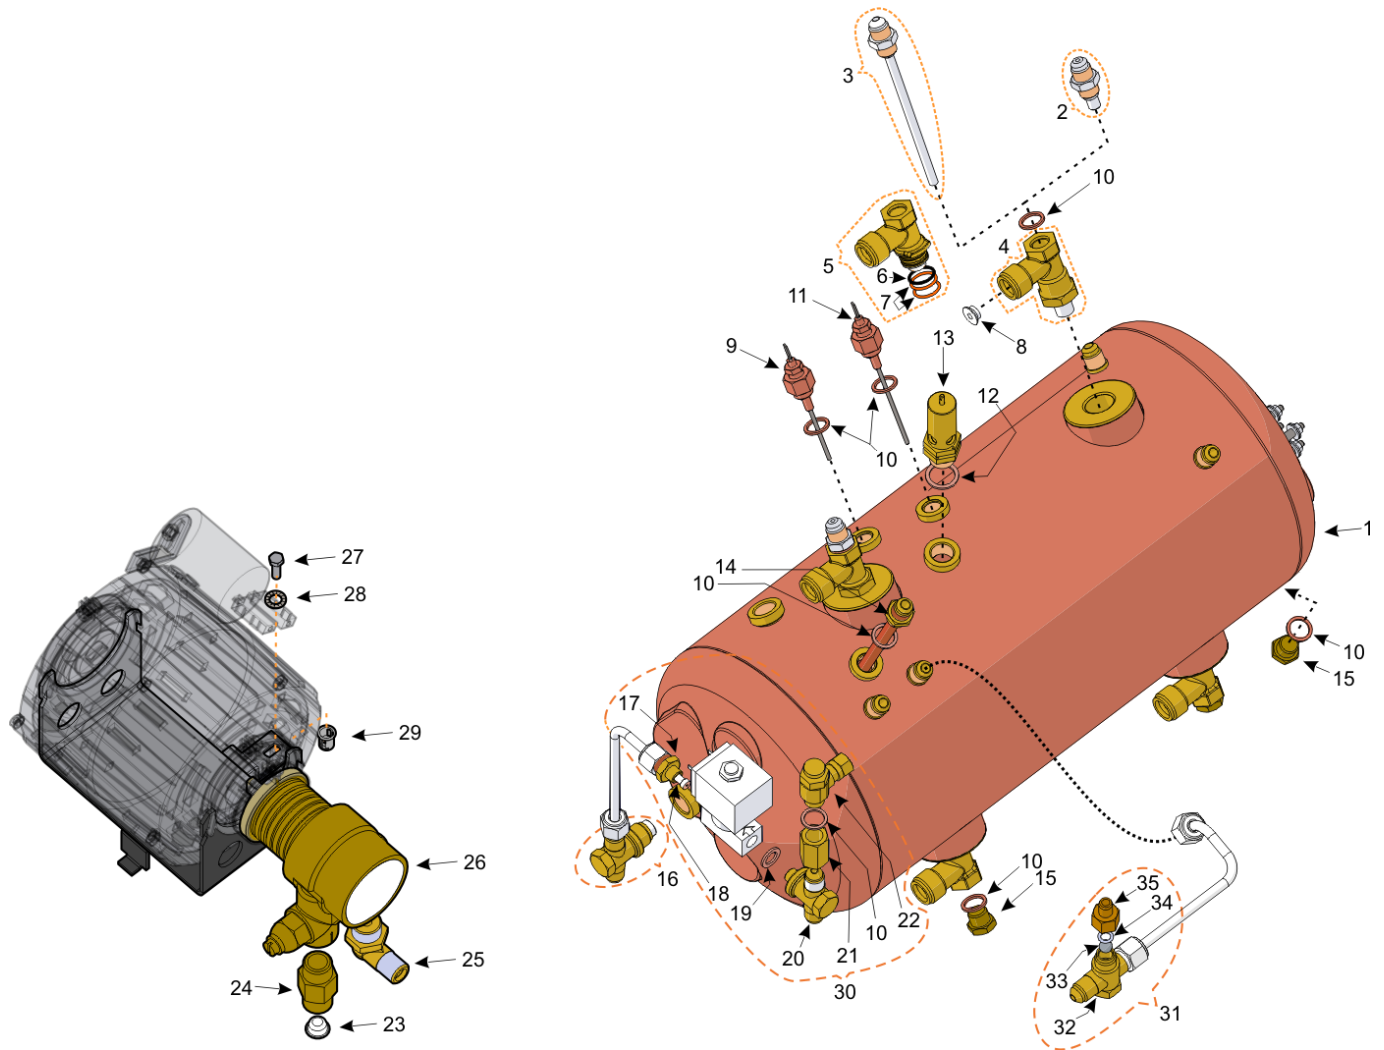

Caldera y Bomba (2/2) Boiler & Pump (2/2)

QUALITY ESPRESSO
Capture the Essence

Pos	DENOMINACION	DESCRIPTION	2 GR.	3 GR
17	Racord Entrada Agua	Inlet Water Fitting		07466501
18	Reductor de Diámetro	Diameter Decreaser		08391200
19	Arandela Cobre 10,2x16x1,5	10,2x16x1,5 Copper Washer		07411600
20	Racord 1/4"GA - 1/8"G - 1/4"GA	1/4"GA - 1/8"G - 1/4"GA		08341200
21	Racord 1/4"G	1/4" G Fitting		08416600
22	Grifo Regulador	Regulating Tap		08416500
23	Filtro	Filter		08297900
24	Racord	Fitting		0371/110103
25	Racord Salida Bomba	Pump Outlet Fitting		08004418
26	Bomba "Fluid-o-tech"	"Fluid-o-tech" Pump		07822109
26	Bomba "Procon"	"Procon" Pump		07822109-S
27	Tornillo Hexagonal M5 DIN 933	M5 DIN 933 Hexagonal Screw		04522405
28	Arandela 5x1x12 Cobre	5x1x12 Copper Washer		0561/030127
29	Tuerca Enjaulada M5	M5 Nut		0551/030136
30	Cjto Electroválvula Carga Agua	Inlet Water Solenoid Valve Assy		08416400
31	Cjto Válvula Compensación	Compensation Valve Assy		08514600
32	Cuerpo Válvula Compensación	Compensation Valve Main Body		08381000
33	Esfera ø8 mm	ø8 mm Sphere		01720507
34	Junta Tórica	O-Ring		08179103
35	Tapón Válvula Compensación	Compensation Valve Plug		08179004