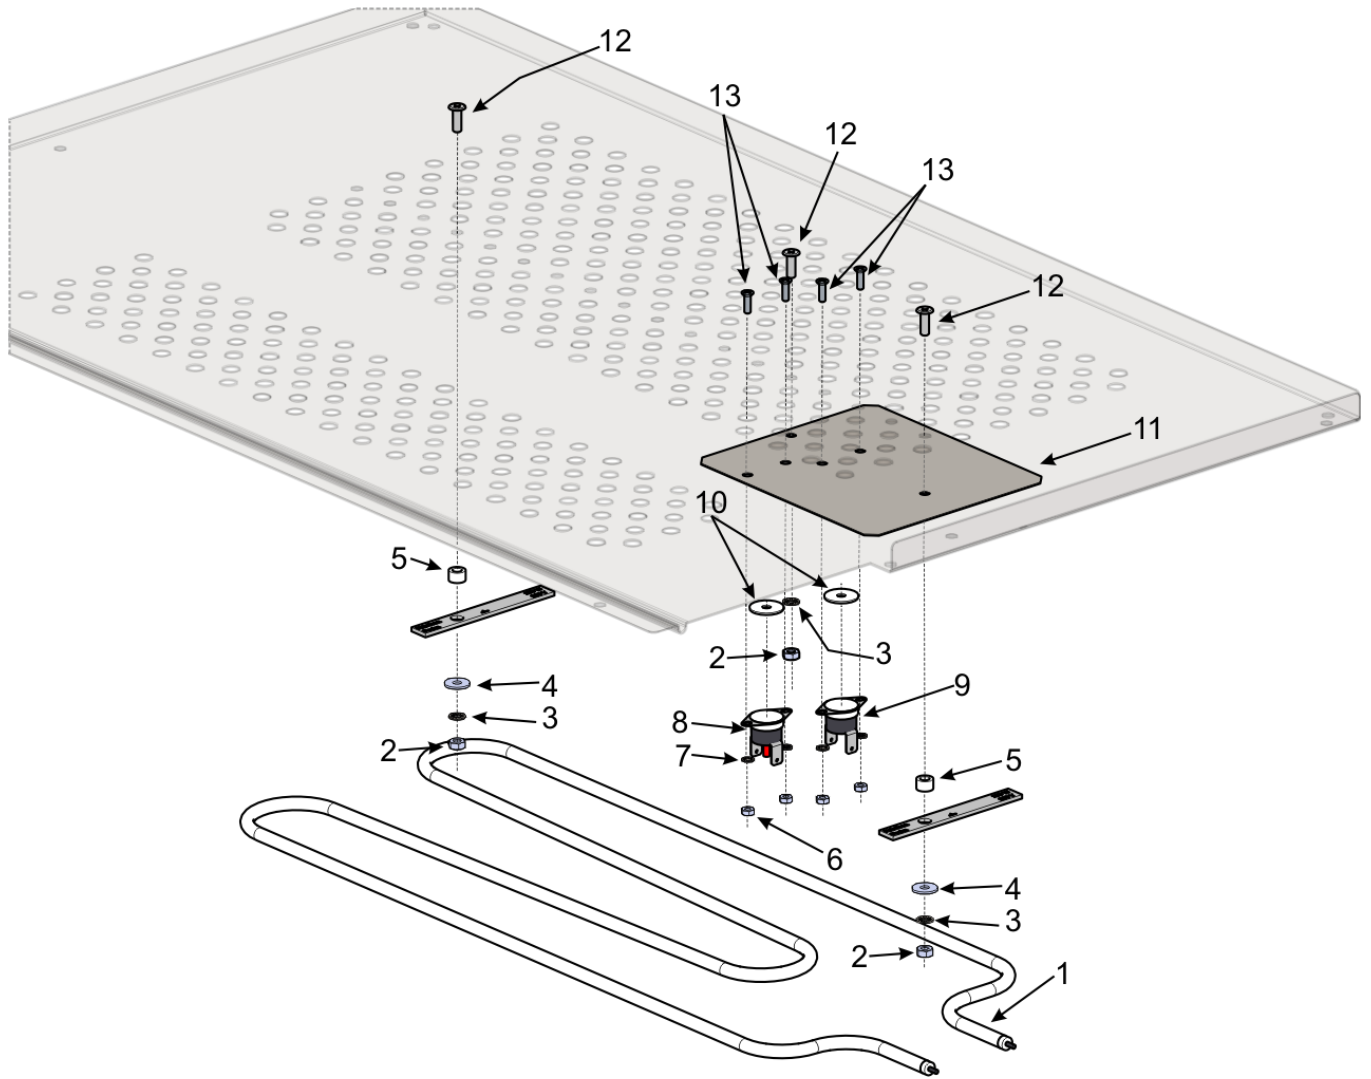

Bandeja Calientatazas (*SM) Cup Heater Tray (*ATM)

QUALITY ESPRESSO
Capture the Essence

Pos	DENOMINACION	DESCRIPTION	REF.
1	Resistencia Calientatazas (Máquinas 2 Gr)	Cup Warmer Heater (2 Gr Machines)	08420300
1	Resistencia Calientatazas (Máquinas 3 Gr)	Cup Warmer Heater (3 Gr Machines)	08420400
2	Tuerca M4 DIN 934	M4 DIN 934 Nut	05126602
3	Arandela Dentada M4 DIN 6798	M4 DIN 6798 Toothed Washer	04982100
4	Arandela M4 DIN 9021	M4 DIN 9021 Washer	05162400
5	Separador Resistencia	Heater Separating	08350900
6	Tuerca M3 DIN 934	M3 DIN 934 Nut	05126503
7	Arandela Dentada M3 DIN 6798	M3 DIN 6798 Toothed Washer	04982000
8	Termostato 95° + Rearme	95° + Rearm Thermostat	08368410
9	Termostato 80°	80° Thermostat	08368400
10	Conductor de calor	Heat Conductive	08478900
11	Soporte Termostatos	Thermostats Support	08519700
12	Tornillo Cabeza Plana M4x12	M4x12 Plain Headed Screw	04596601
13	Tornillo M3	M3 Screw	05161600

Máquina G6/V6
G6/V6 Machine

*SM=Según Máquina
*ATM= According to Model