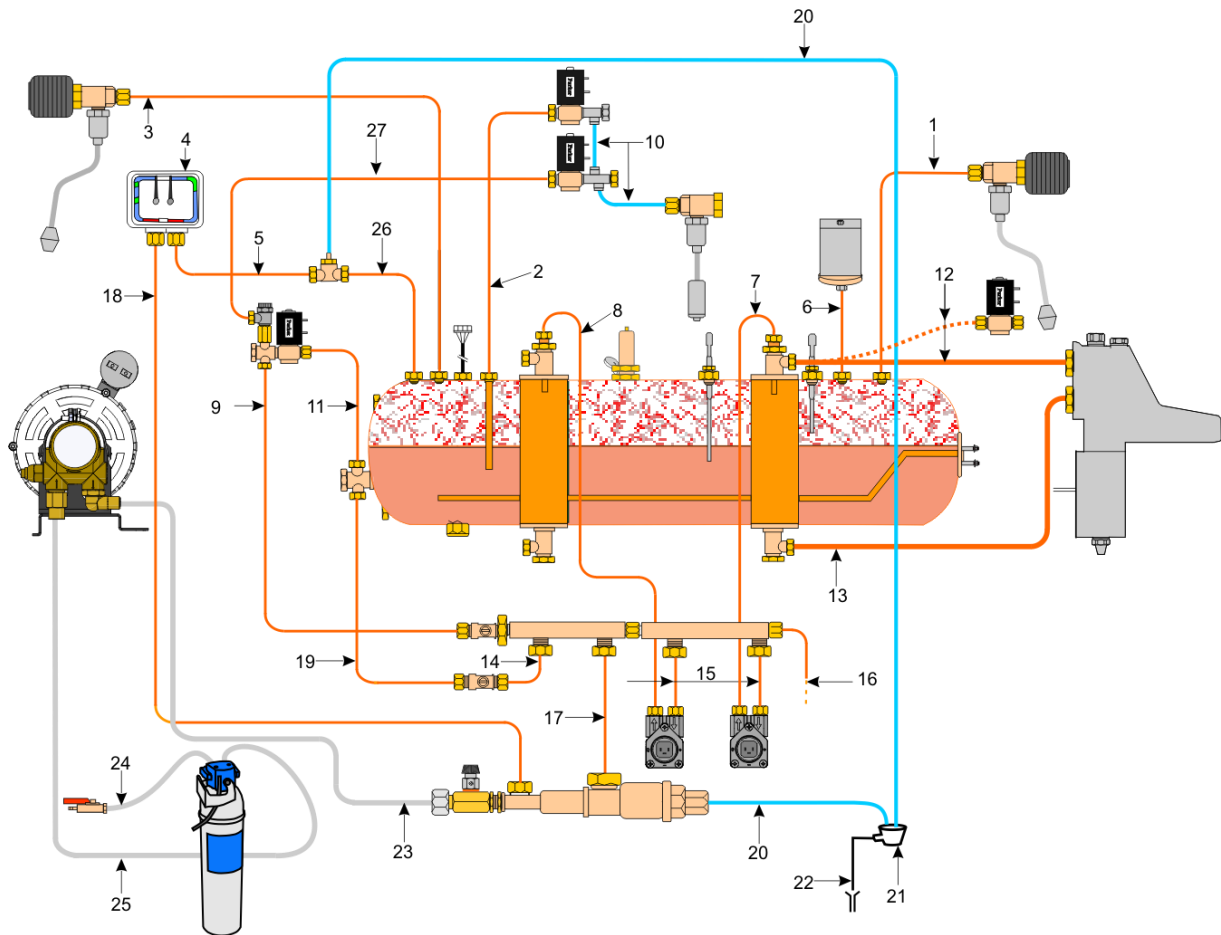

Sistema Hidráulico Hydraulic System

QUALITY ESPRESSO
Capture the Essence

Pos	DENOMINACION	DESCRIPTION	2 GR	3 GR
1	Tubo Grifo Vapor Derecho	Right Steam Tap Tube		08420800
1	Tubo Grifo Vapor Derecho (Máquinas Altas)	Right Steam Tap Tube (Tall Machines)		08347120
2	Tubo Salida Agua Caliente	Hot Water Tap Tube		08420700
3	Tubo Grifo Vapor Izquierdo	Left Steam Tap Tube		08363200
3	Tubo Grifo Vapor Izquierdo (Máquinas Altas)	Left Steam Tap Tube (Tall Machines)		08347210
4	Manómetro 2,5/16 bar	2,5/16 bar Pressure Gauge		08405500
5	Tubo Manómetro a Valvula Compensación	Pressure Gauge to Compensation Valve Tube		08384800
6	Tubo Presostato a Caldera	Pressure Switch to Boiler Tube		08151607
7	Tubo Contador a Tubo Térmico (2o Gr)	Flowmeter to Heat Exchanger Tube (2º G)		08308300
7	Tubo Contador a Tubo Térmico (3er Gr)	Flowmeter to Heat Exchanger Tube (3rd G)	X	08308400
8	Tubo Contador a Tubo Térmico (1er Gr)	Flowmeter to Heat Exchanger Tube (1st G)		08308200
9	Tubo Válvulas a Grifo	Valves to Manual Valve Tube		08420500
10	Tubo Teflón 8x6	8x6 Teflon Tube		67615608060
11	Tubo Grifo a Caldera	Water Valve to Boiler Tube		08309700
12	Tubo Entrada Grupo	Inlet Water Group Head Tube		08511200
12	Tubo Entrada Grupo (Máquinas Altas)	Inlet Water Group Head Tube (Tall M.)		08463700
12	Tubo TT a Electroválvula (Máq Grouptronic®)	H.E to Solenoid Valve Tube (Grouptronic® M.)		08415200
13	Tubo Retorno Grupo	Outlet Water Group Head Tube		08511300
13	Tubo Retorno Grupo (Máquinas Altas)	Outlet Water Group Head Tube (Tall M.)		08463500
14	Tubo Colector a Grifo Agua	H. Manifold to Inlet Water Tap Tube		08309800
15	Tubo Colector a Contador Volumétrico	H. Manifold to Flowmeter Tube		08347600
16	Tubo Colector a Contador Volumétrico (3er G)	H. Manifold to Flowmeter Tube (3rd Group)	X	08347500
17	Tubo Válvulas a Colector	Valves to H.Manifold Tube		08343900
18	Tubo Válvulas a Manómetro	Valves to Pressure Gauge Tube		08116510
19	Tubo Grifo Entrada a Racord Caldera	Inlet Water Tap to Boiler Fitting Tube		08442200
20	Tubo Silicona 6x9	6x9 Silicone Tube		67613609063
21	Cubeta Desagüe	Drain Cup		08478700
22	Tubo de Desagüe	Drain Tube		08020703
23	Tubo Salida Bomba	Water Outlet Pump Tube		08341600
24	Tubo Entrada Agua Red	Water Inlet Tube		0571/050108
25	Tubo Entrada Bomba	Water Inlet Pump Tube		0551/050112
26	Tubo Válvula Compensación a Caldera	Compensation Valve to Boiler Tube		08384700
27	Tubo Grifo a Mezclador	Valve to Mixer Tube		08420600

Máquina G6/V6
G6/V6 Machine

*SM=Según Máquina
*ATM= According to Model