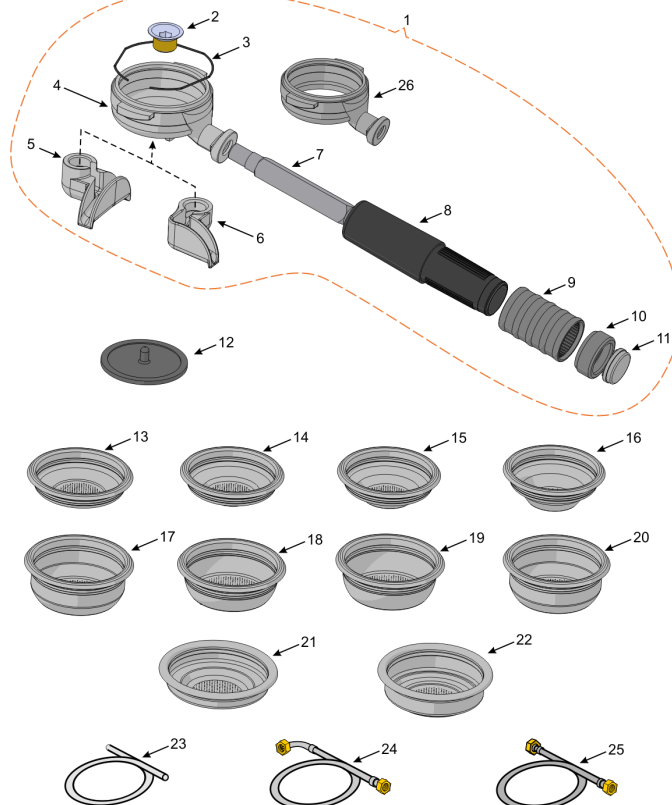

Dotaciones Accesorios

QUALITY ESPRESSO
Capture the Essence

Pos	DENOMINACION	DESCRIPTION	REF.
1	Cjto Porta Filtros 1 Café Gris	1 Coffee Filter Holder Assy (Grey)	08486000
1	Cjto Porta Filtros 1 Café Negro	1 Coffee Filter Holder Assy (Black)	08486010
1	Cjto Porta Filtros 2 Cafés Gris	2 Coffee Filter Holder Assy (Grey)	08486100
1	Cjto Porta Filtros 2 Cafés Negro	2 Coffee Filter Holder Assy (Black)	08486110
1	Cjto Porta Filtros sin Salida	No Dispense Nozzle Filter Holder Assy	08486700
1	Cjto Porta Filtros Perforado Gris	Gray Naked Filter Holder Assy	08490100
1	Cjto Porta Filtros Perforado Negro	Black Naked Filter Holder Assy	08490110
2	Tornillo de Salida	Dispense Nozzle Screw	08480100
3	Muelle	Spring	11214301
4	Cuerpo Porta Filtros	Filter Holder Main Body	08480050
4	Cuerpo Porta Filtros sin Salida	No Dispense Nozzle Filter Holder Main Body	08480080
5	Salida 2 Cafés	2 Coffee Dispense Nozzle	08366750
5	Salida 2 Vías (Mini)	2 Coffee Mini Dispense Nozzle	08559500
6	Salida 1 Café	1 Coffee Dispense Nozzle	08366650
7	Eje Mando Porta Filtros	Filter Holder Shaft	08335800
8	Mango Porta Filtros Gris	Grey Filter Holder Handle	08412000
8	Mango Porta Filtros Negro	Black Filter Holder Handle	08412010
9	Embellecedor Porta Filtros Gris	Grey Filter Holder Protector	08412100
9	Embellecedor Porta Filtros Negro	Black Filter Holder Protector	08412110
10	Tapa Porta Filtros Gris	Grey Filter Holder Cover	08412200
10	Tapa Porta Filtros Negro	Black Filter Holder Cover	08412210
11	Tapeta Porta Filtros	Filter Holder Cover Protector	08412300
12	Tapa Cacillo Limpieza Grupo	Filter Holder Cleaning Cover	08599500
13	Filtro 1 Café Pequeño 6-8 gr	1 Coffee Small 6-8 gr Filter	08672300
14	Filtro 1 Café Pequeño 7-10 gr	1 Coffee Small 7-10 gr Filter	08672100
15	Filtro 1 Café Pequeño 8-12 gr (Estándar)	1 Coffee Small 8-12 gr Filter (Standard)	08672000
16	Filtro 1 Café Grande 10-14 gr	1 Coffee Big 10-14 gr Filter	08672200
17	Filtro 2 Cafés Pequeño 12-14 gr	2 Coffee Small 12-14 gr Filter	08672400
18	Filtro 2 Cafés Mediano 14-16 gr	2 Coffee Medium 12-14 gr Filter	08672600
19	Filtro 2 Cafés Grande 16-20 gr (Estándar)	2 Coffee Big 16-20 gr Filter (Standard)	08672500
20	Filtro 2 Cafés Extra Grande 20-25 gr	2 Coffee Big 20-25 gr Filter	08672700
21	Filtro Monodosis 1 Café	1 Coffee Monodose Filter	08365000
22	Filtro Monodosis 2 Cafés	1 Coffee Monodose Filter	08365100
23	Tubo Desagüe	Water Outlet Tube	08020703
24	Tubo Entrada 1600 mm	1600 mm Water Inlet Tube	0551/050112
25	Tubo Flexible 710 mm	710 Flexible Water Inlet Tube	0571/050108
26	Porta Filtros Perforado	Naked Filter Holder	08480090