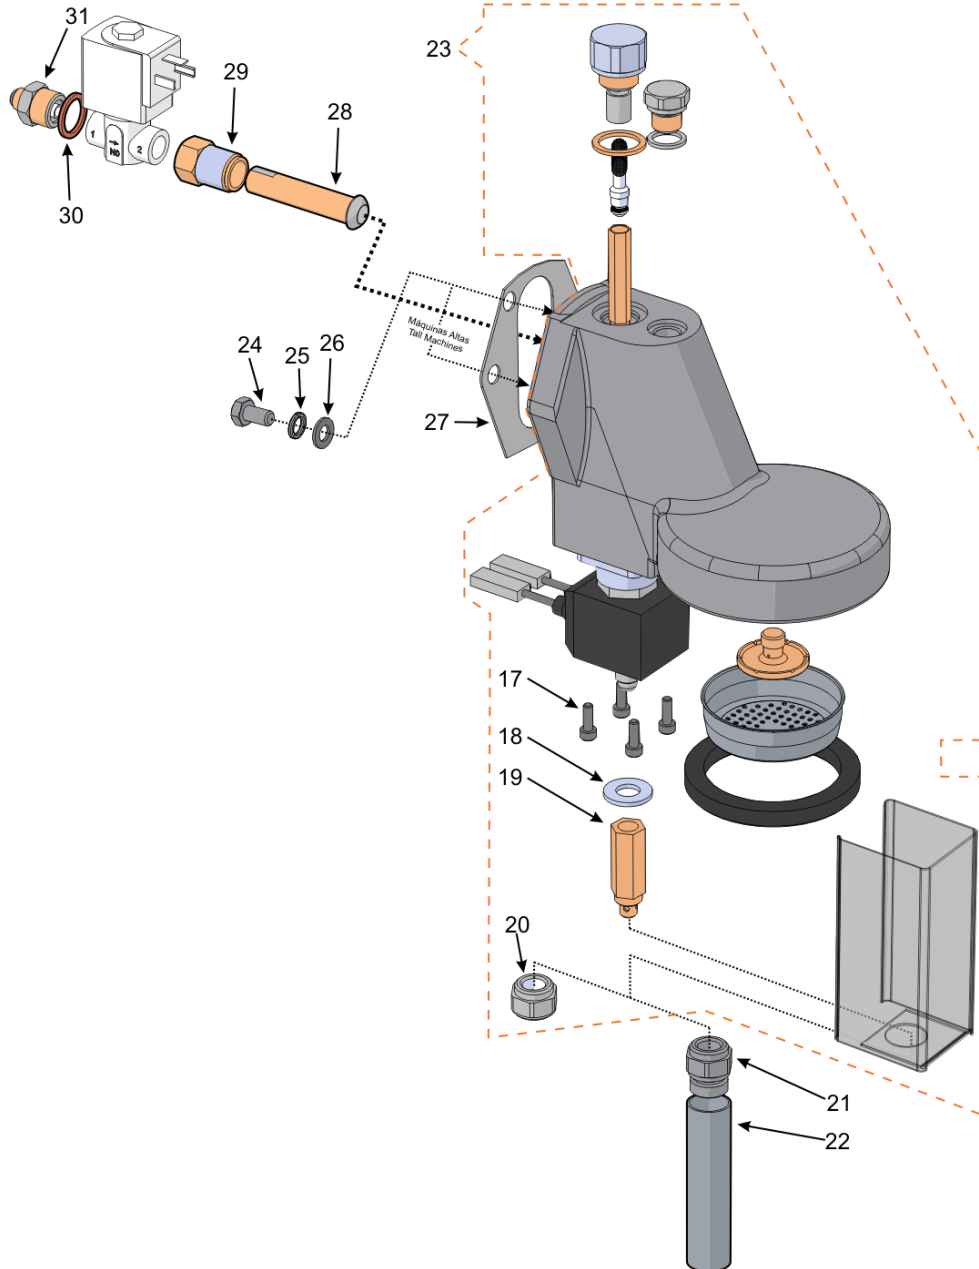

Grupo (2/2) Group Head (2/2)

QUALITY ESPRESSO
Capture the Essence

Pos	DENOMINACION	DESCRIPTION	REF.
17	Tornillo M4 DIN912	M4 DIN912 Screw	05194402
18	Arandela 10,5x21x2 (Sólo Electroválvula Parker)	10,5x21x2 Washer (Parker Sol. Valve Only)	08395300
19	Columna Descarga	Discharge Column	08426400
20	Tuerca Tapa Electroválvula	Solenoid Valve Cover Nut	08426500
21	Tuerca Tapa Electroválvula (Máquinas Altas)	Solenoid Valve Cover Nut (Tall Machines)	08439700
22	Tubo Descarga Grupo (Máquinas Altas)	Discharge Tube (Tall Machines)	08433410
23	Cjto Grupo	Group Head Assy	08430700
23	Cjto Grupo (Máquinas con Grouptronic®)	Group Head Assy (Grouptronic® Machines)	08430800
23	Cjto Grupo (Máquinas Altas)	Group Head Assy (Tall Machines)	08496500
24	Tornillo M8x15	M8x15 Screw	04106217
25	Arandela Grower DIN7980	DIN7980 Grower Washer	04316412
26	Arandela DIN125	DIN125 Washer	04333613
27	Junta Grupo	Group Gasket	08150203
28	Racord Nipple (Máquinas Grouptronic®)	Nipple Fitting (Grouptronic® Machines)	08415500
29	Tuerca Nipple	Nipple Nut	08432200
30	Arandela 13,5x17,5x1	13,5x17,5x1 Washer	01626804
31	Racord 1/2"-1/4" Gas	1/2"-1/4" Gas Fitting	08424200