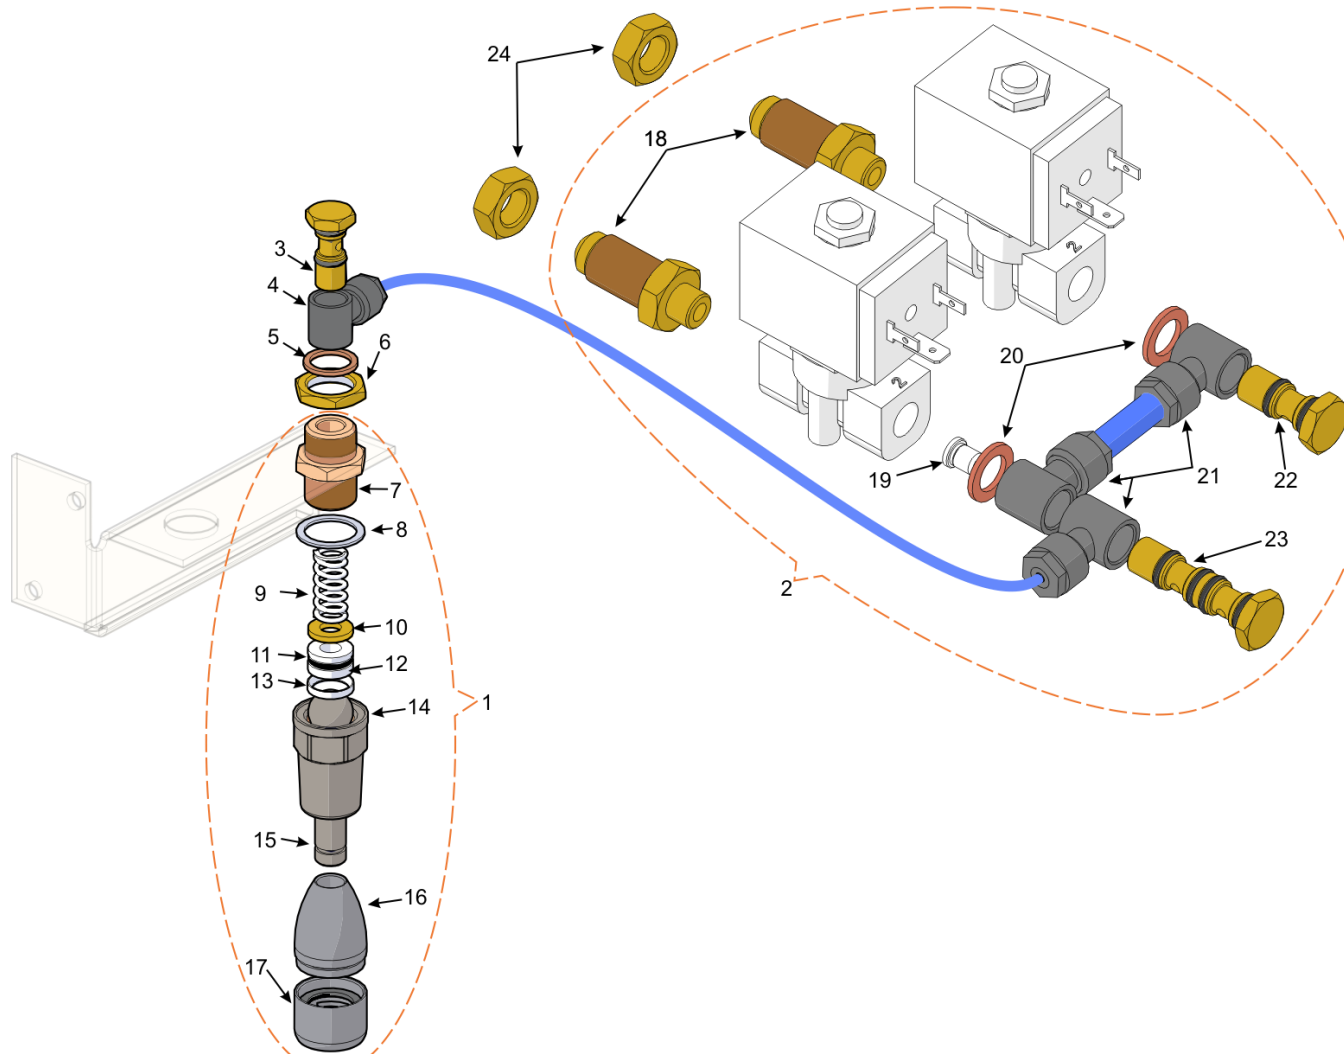

Máquina G6/V6
G6/V6 Machine

*SM=Según Máquina
*ATM= According to Model

Grifería y Mezclador de Agua Water Tap & Mixer

QUALITY ESPRESSO
Capture the Essence

Pos	DENOMINACION	DESCRIPTION	REF.
1	Cjto Grifo Agua	Water Tap Assy	08388800
1	Cjto Grifo Agua (Máquinas Altas)	Water Tap Assy (Tall Machines)	08585600
2	Cjto Mezclador Agua	Water Mixer Assy	08415600
3	Tornillo Giratorio 1/8"	1/8" Rotating Screw	08504400
4	Anillo Orientable 1500 8/6" - 1/8"	8/6" - 1/8" 1500 Adjustable Ring	08416000
5	Arandela Cobre 10,2x16x1,5	10,2x16x1,5 Copper Washer	07411600
6	Tuerca 3/8" Gas	3/8" Gas Nut	04531505
7	Racord Salida Agua	Outlet Water Fitting	08389100
8	Arandela Teflón 17x22x1	17x22x1 Teflon Washer	05132808
9	Muelle Rótula	Ball Joint Spring	08165300
10	Arandela 7x14,5x2	7x14,5x2 Washer	08165508
11	Tope Rótula	Ball Joint Stop	08397800
12	Junta Tórica	O-Ring	07763204
13	Inserto Tuerca Rótula	Ball Joint Nut Insert	08479900
14	Tuerca Rótula	Ball Joint Nut	08165130
15	Rótula Salida Agua Caliente M10	M10 Hot Outlet Water Ball Joint	08333010
15	Rótula Salida Agua Caliente M10 (Máq Altas)	M10 Hot Outlet Water Ball Joint (Tall M.)	08340500
16	Cuerpo Ducha	Shower Main Body	09415200
17	Cjto Malla Salida Agua	Outlet Water Mesh Assy	09000325
18	Racord 1/4"-1/8" Gas	1/4"-1/8" Gas Fitting	08415700
19	Reductor Electroválvula	Solenoid Valve Inlet Water Reducer	08505500
20	Arandela Cobre 10,2x16x1,5	10,2x16x1,5 Copper Washer	07411600
21	Anillo Orientable 1500 8/6"-1/8"	8/6"-1/8" 1500 Adjustable Ring	08416000
22	Tornillo Giratorio 1/8"	1/8" Rotating Screw	08504400
23	Tornillo Giratorio Doble 1/8"	1/8" Double Rotating Screw	08504410
24	Tuerca EX 1/4"G	EX 1/4"G Nut	04530700