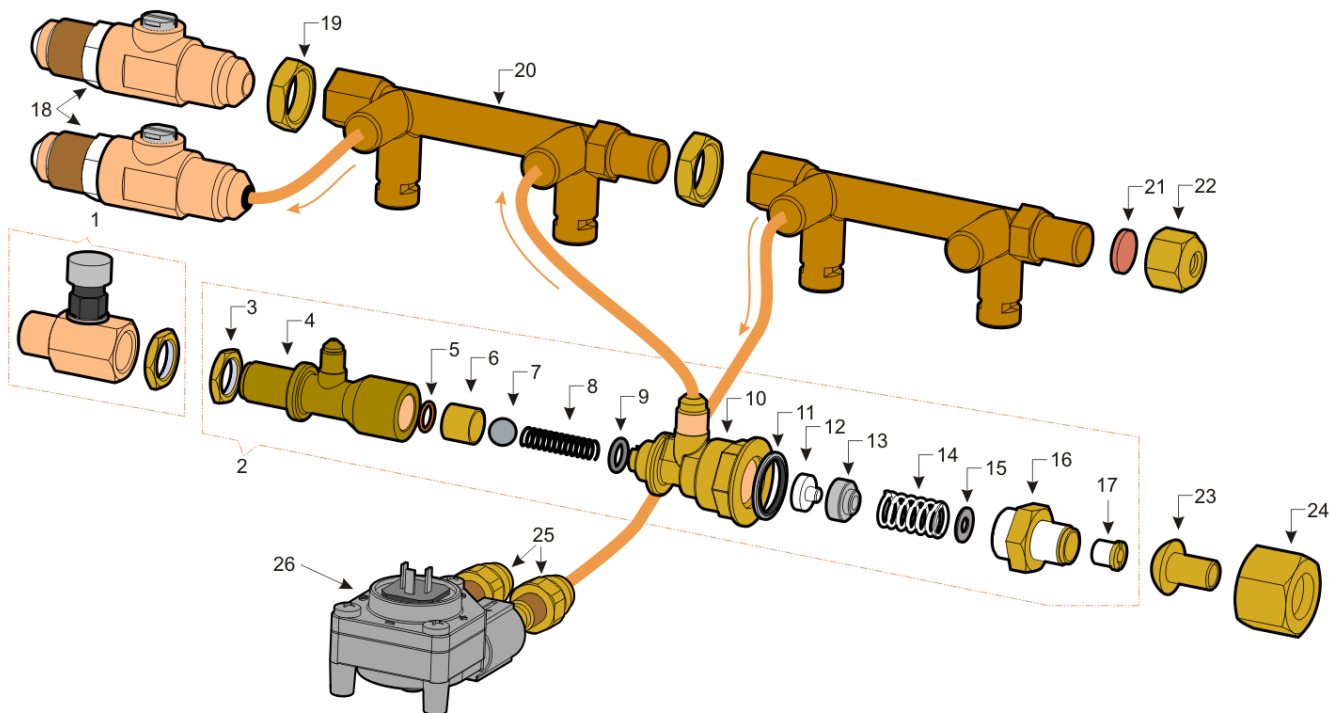

Válvulas Expansión y Colector

Relief Valves & Hydraulic Manifold

QUALITY ESPRESSO
Capture the Essence

Pos	DENOMINACION	DESCRIPTION	REF.
1	Kit Purgador (Opcional)	Purge Kit (Optional)	08447700
2	Cjto Válvula Retención/Expansión	Check / Relief Valve Assy	07843808
3	Tuerca 3/8" Gas	3/8" Nut	04531505
4	Cuerpo Válvula Retención	Check Valve Main Body	07922701
5	Junta Tórica	O-Ring	07851900
6	Casquillo	Cap	07851801
7	Esfera Ø11,11	Ø11,11 Sphere	01832005
8	Muelle Válvula	Valve Spring	01720606
9	Junta Tórica	O-Ring	07763204
10	Cuerpo Válvula Expansión	Relief Valve Main Body	07851603
11	Arandela Válvula Expansión	Relief Valve Washer	08506530
12	Junta Cierre	Closing Gasket	01853704
13	Casquillo	Cap	01853803
14	Muelle	Spring	00109108
15	Arandela 6,5x14,3x1	6,5x14,3x1 Washer	04711701
16	Racord	Fitting	07468101
17	Regulador Muelle	Spring Regulator	07468408
18	Válvula 1/4"	1/4" Valve	08442100
19	Tuerca 1/4" Gas	1/4" Nut	04530600
20	Colector	Manifold	08283509
21	Disco 10,2x1,5 Cobre	10,2x1,5 Washer Disc	07412703
22	Tuerca 1/4" Abocardada Gas	1/4" Flared Nut	05051701
23	Niple Especial	Nipple	08058901
24	Tuerca Niple 3/8"	3/8" Nipple Nut	00011502
25	Racord 1/8" a 1/4" Abocardado	1/8" to 1/4" Fitting	02800704
26	Contador Volumétrico	Flowmeter	

Ver Pág 16 / See Page 16