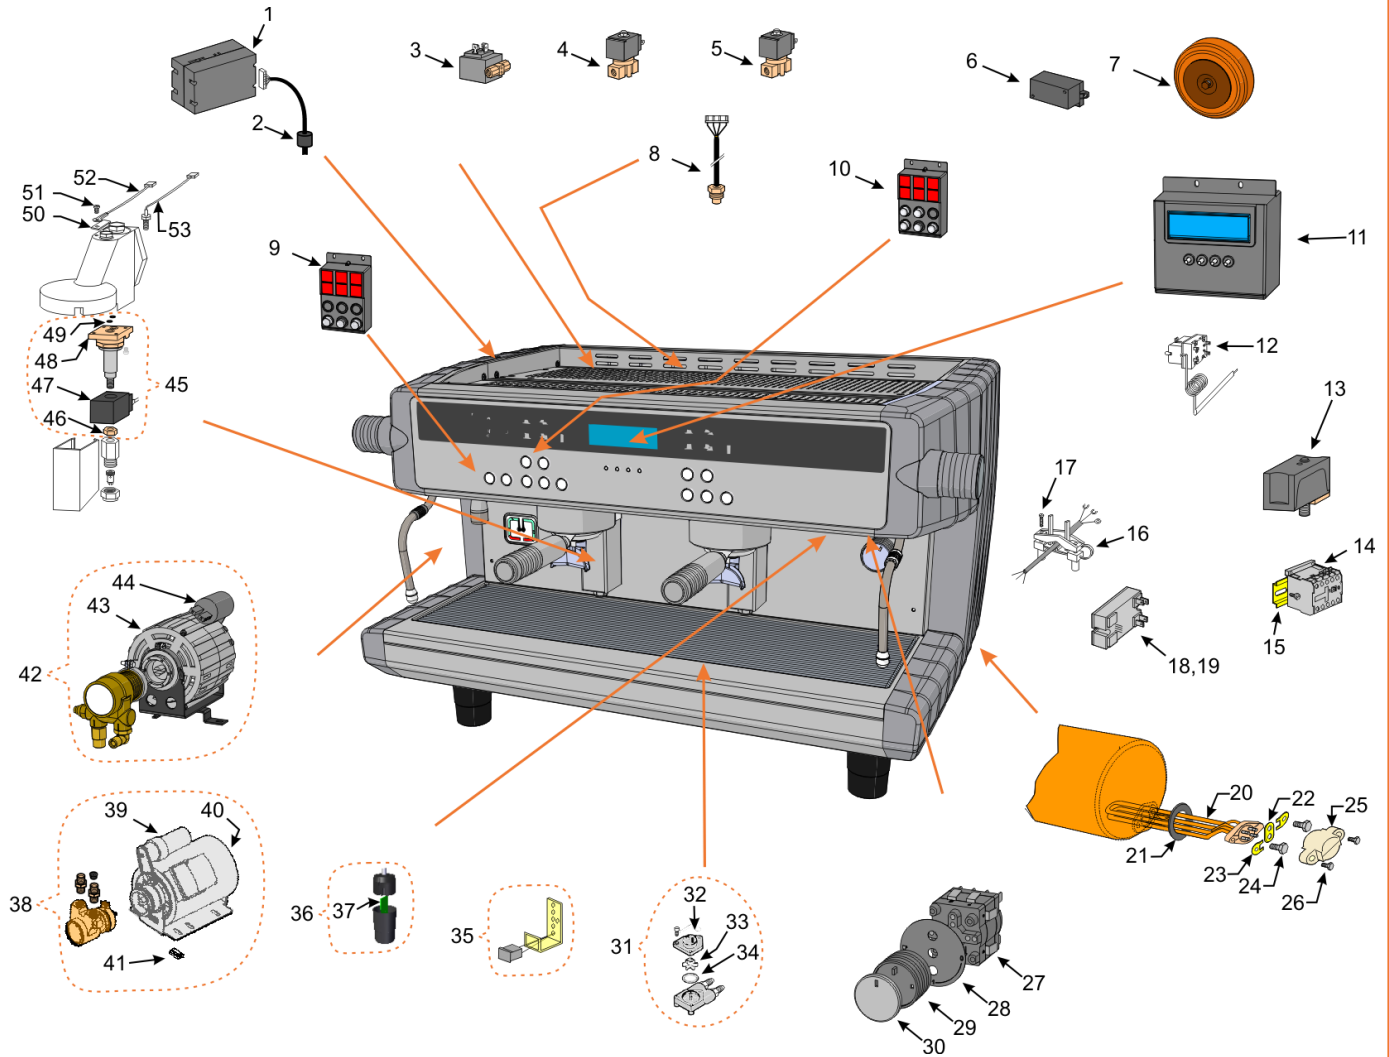

Componentes Eléctricos (1/3)

Electric Components (1/3)

QUALITY ESPRESSO
Capture the Essence

Pos	DENOMINACION	DESCRIPTION	2 GR.	3 GR
1	Centralita	Mainboard	Ver Pág 18 / See Page 18	
2	Filtro Antiparasitario	Noise Filter	08297200	08297300
3	Electroválvula Nivel Agua 230 V	230 V Water Level Solenoid Valve	08368500	
3	Electroválvula Nivel Agua 115 V (*SM)	115 V Water Level Solenoid Valve (*ATM)	08368510	
4	Electroválvula Salida Agua 230 V	230 V Outlet Water Solenoid Valve	0611/060113	
4	Electroválvula Salida Agua 115 V (*SM)	115 V Outlet Water Solenoid Valve (*ATM)	0611/060213	
5	Electroválvula 24 V (Máquinas Grouptronic®)	24 V Solenoid Valve (Grouptronic® M.)	08415300	
6	Centralita (Máquinas Grouptronic®)	Mainboard (Grouptronic® Machines)	08414500	
7	Transformador (Máquinas Grouptronic®)	Transformer (Grouptronic® Machines)	08414800	
8	Cjto Sonda Temperatura (*SM)	Boiler Temperature Sensor Assy (*ATM)	08370510	
9	Botonera Agua Caliente (Luz Roja)	Hot Water Push Button Assy (Red Light)	08405700	
9	Bot. Agua Caliente + Calientatazas (Luz Roja)	Hot Water + Cups Warmer Push Button Assy (Red Light)	08405800	
10	Botonera (Luz Roja)	Push Button Assy (Red Light)	08405600	
10	Botonera (Luz Blanca)	Push Button Assy (White Light)	08405620	
11	Display (*SM)	Display (*ATM)	08406400	
12	Termostato	Thermostat	07476906	
13	Presostato	Pressure Switch	07935703	
14	Contactora 230 V 50/60 Hz	230 V 50/60 Hz Contactor	0651/060119	
14	Contactora 115 V 60 Hz	115 V 60 Hz Contactor	08251001	
15	Soporte Contactora	Contactora Support	08220808	
16	Brida Cable Red	Cable Clamp	07824305	
17	Tornillo 3,5x25 DIN 7971	DIN 7971 3,5x25 Screw	04789913	
18	Relé Estático	Static Relay	08371300	
19	Conductor de Calor Relé	Static Relay Heat Conductive	08485100	

Máquina G6/V6
G6/V6 Machine

*SM=Según Máquina
*ATM= According to Model