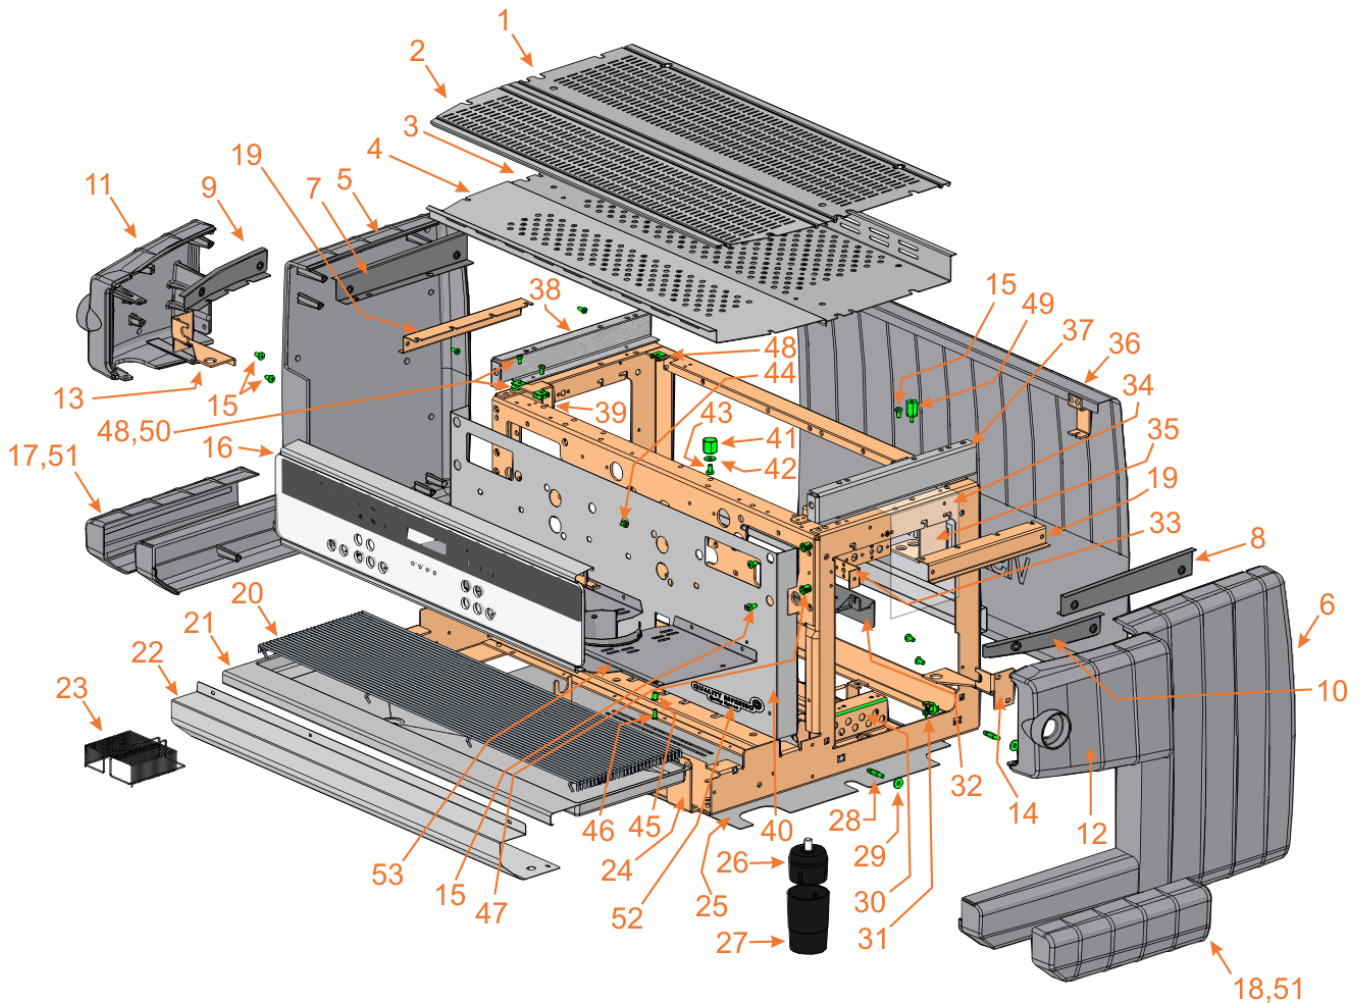

Carrocería (2/3) Machine Bodywork (2/3)

QUALITY ESPRESSO
Capture the Essence

Pos	DENOMINACION	DESCRIPTION	2GR	3GR
17	Protector Lateral Izquierdo Gris	Grey Left Lateral Protector		08506000
17	Protector Lateral Izquierdo Negro	Black Left Lateral Protector		08506010
18	Protector Lateral Derecho Gris	Grey Right Lateral Protector		08505900
18	Protector Lateral Derecho Negro	Black Right Lateral Protector		08505910
19	Tirante Izquierdo/Derecho	Left/Right Support Reinforcement		08400800
20	Sobrebandeja	Drain Tray Cover	08327800	08327900
21	Bandeja Desagüe	Drain Tray	08404000	08404100
22	Faja Chasis	Front Lower Panel	08402720	08402820
23	Suplemento Sobrebandeja (Máquinas Altas)	Tray Cover Supplement (Tall Machines)		08439600
24	Chasis	Chassis	08300100	08300200
24	Chasis (Máquinas Altas)	Chassis (Tall Machines)	08460700	08460800
25	Tapa Inferior Chasis (SM*)	Chassis Lower Cover (SMO*)	08606600	08606700
26	Pie de Máquina	Machine Foot		07468002
26	Pie Suplemento (*SM)	Foot Supplement (*ATM)		08396300
27	Pie de 80 mm (*SM)	80 mm Foot (*ATM)		08396400
27	Pie de 105 mm (*SM)	105 mm Foot (*ATM)		08396500
28	Arpón Fijación Lateral	Lateral Fixation Spear		08188230
29	Arandela 5,3x15x1,4	5,3x15x1,4 Washer		07410012
30	Disipador Relé Estático	Relay Heatsink		08371200
31	Clip Arpón	Spear Clamp		08034310
32	Tapa Interruptor	Main Switch Cover		08310300
33	Soporte Termostato	Thermostat Support		08196510
33	Soporte Termostato (Máquinas Altas)	Thermostat Support (Tall Machines)		08643000

Máquina G6/V6
G6/V6 Machine

*SM=Según Máquina
*ATM= According to Model