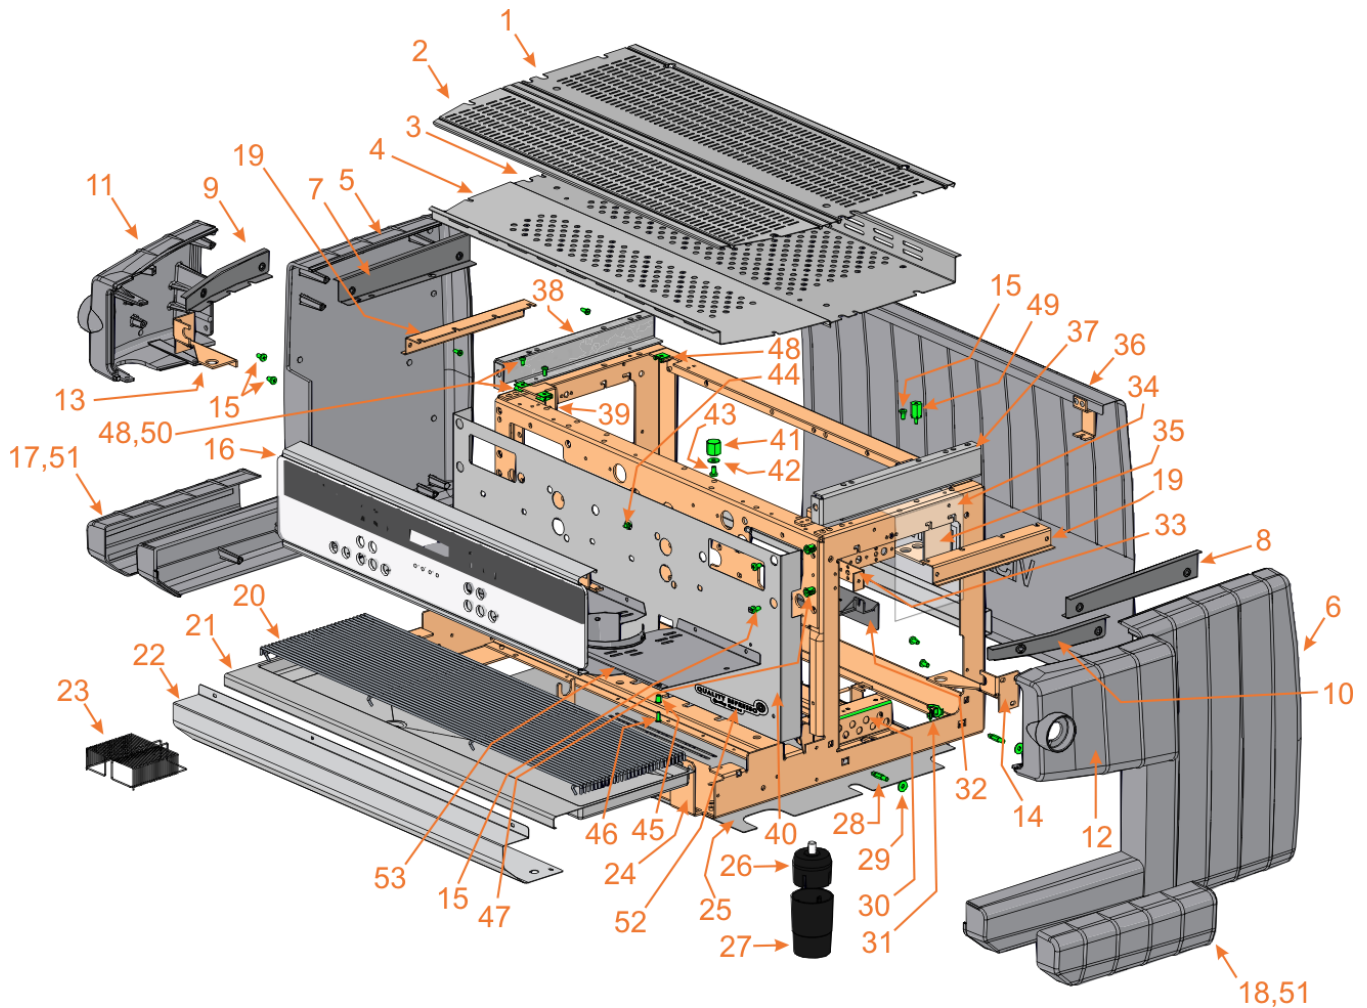

Carrocería (3/3) Machine Bodywork (3/3)

QUALITY ESPRESSO
Capture the Essence

Pos	DENOMINACION	DESCRIPTION	2GR	3GR
34	Protector Antigoteo	Antidropping Protector		08388400
35	Soporte Presostato	Pressure Switch Support		08320310
36	Carrocería Posterior "Gaggia"	Back Bodywork Cover "Gaggia"	08401520	08401620
36	Carrocería Posterior "Gaggia" (Máq Alta)	Back Bodywork Cover "Gaggia" (Tall M.)	08647900	08648000
36	Carrocería Posterior "Visacrem"	Back Bodywork Cover "Visacrem"	08413720	08413820
36	Carrocería Posterior "Visacrem" (Máq Alta)	Back Bodywork Cover "Visacrem" (Tall M.)	08638600	08638700
37	Suplemento Chasis Derecho (Máq Altas)	Left Chassis Supplement (Tall Machines)		08431300
38	Suplemento Chasis Izquierdo (Máq Altas)	Right Chassis Supplement (Tall Machines)		08431200
39	Soporte Manómetro	Pressure Gauge Support		08339600
40	Panel	Front Panel	08581700	08581800
40	Panel (Máquinas Altas)	Front Panel (Tall Machines)	08635800	08625900
41	Columna Soporte Bandeja	Upper Tray Support Column		08426300
42	Arandela Plana 4,3x12x1	4,3x12x1 Washer		07410319
43	Tornillo Allen M4x12	M4x12 Allen Screw		05194402
44	Tope Carrocería	Machine Bodywork Stop		08334400
45	Tuerca Nylon	Nylon Nut		04595900
46	Tornillo Cabeza Plana M4x12	M4x12 Plain Head Screw		04596601
47	Tuerca Enjaulada M5	M5 Nut		0551/030136
48	Tuerca Rápida	Nut		05118400
49	Soporte Carrocería Posterior	Back Machine Bodywork Support		08502110
50	Tornillo M4 DIN 7985	M4 DIN 7985 Screw		04591202
51	Adhesivo Protector Lateral	Lateral Protector Sticker		08479300
52	Resina "Quality Espresso"	"Quality Espresso" Resin Logotype		08441900
53	Cjto Protector Grupos	Group Head Protector Assy	08403520	08403620
53	Cjto Protector Grupos (Máquinas Altas)	Group Head Protector Assy (Tall Machines)	08636600	08636700