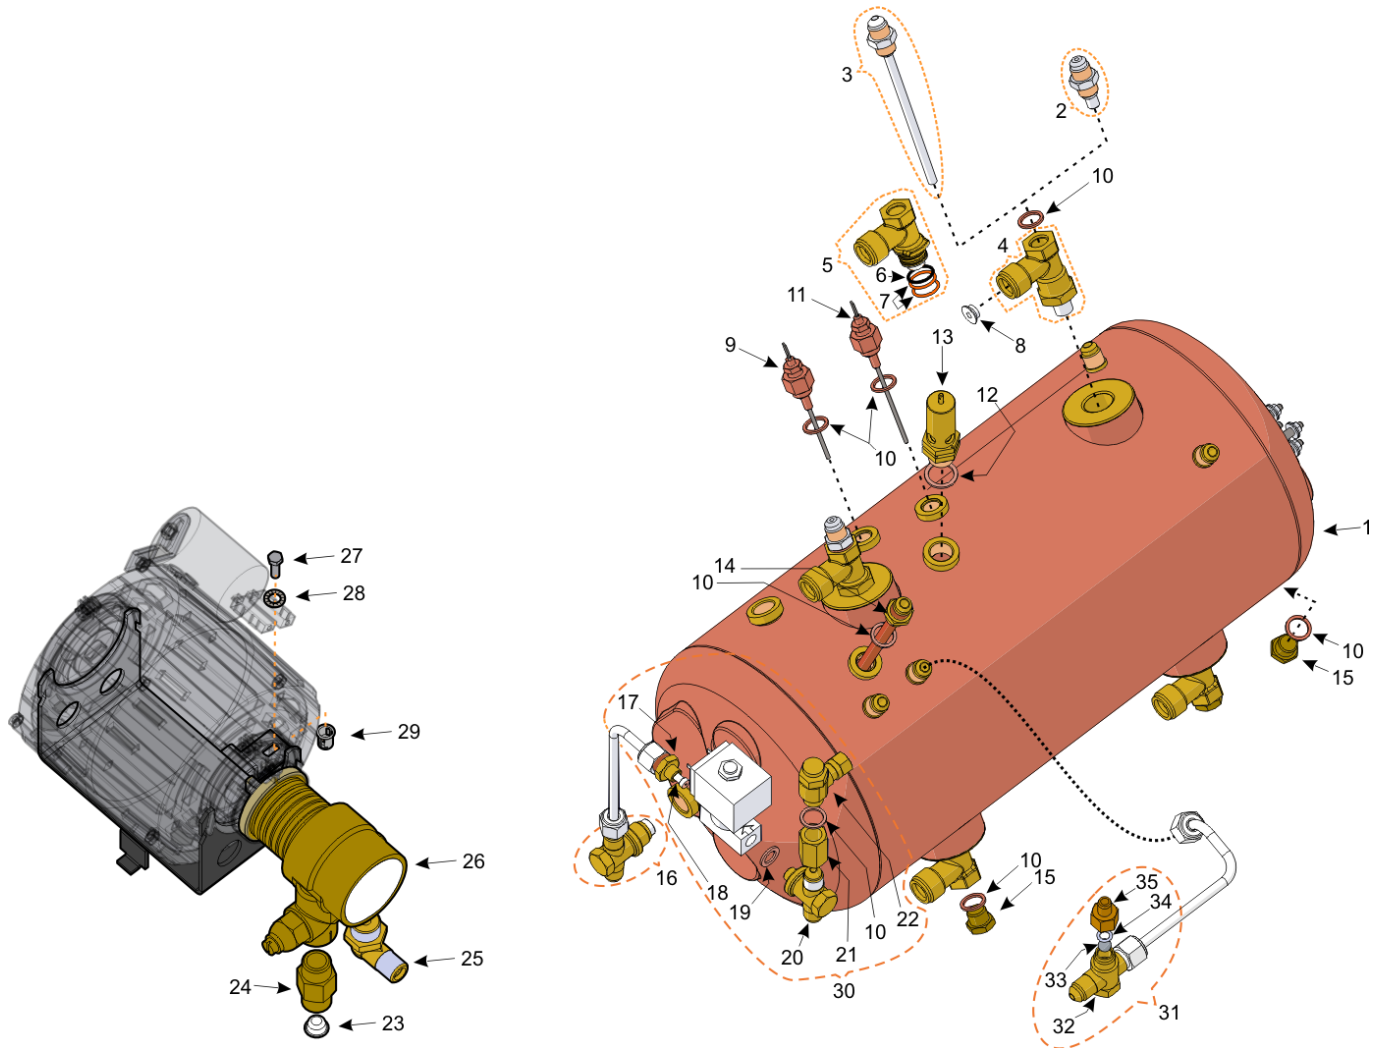

Máquina G6/V6
G6/V6 Machine

*SM=Según Máquina
*ATM= According to Model

Caldera y Bomba (1/2)

Boiler & Pump (1/2)

QUALITY ESPRESSO
Capture the Essence

Pos	DENOMINACION	DESCRIPTION	2 GR.	3 GR
1	Caldera Decapada	Boiler	08700100	08700200
1	Caldera Decapada (Máquinas Display)	Boiler (Display Machines)	08700400	08700500
2	Cjto Racord Inyector Tubo Térmico	Heat Exchanger Injector Fitting Assy		08355000
3	Cjto Racord Inyector TT (Máquinas Groupronic®)	HE Injector Fitting Assy (Groupronic® Machines)		08362100
4	Cjto Racord Tubo Térmico Roscado	Heat Exchanger Fitting Assy		08660200
5	Cjto Racord Tubo Térmico (Sistema Antiguo)	Heat Exchanger Fitting Assy (Old System)		08469900
6	Junta Tórica 14x1,5	14x1,5 O-Ring		08494710
7	Junta Tórica (x2)	(x2) O-Ring		08603500
8	Inyector Ø4,5 mm	Ø4,5 mm Injector (*ATM)		08426700
8	Inyector Ø2,5 mm (*SM)	Ø2,5 mm Injector (*ATM)		08426720
8	Inyector Ø2 mm (*SM)	Ø2 mm Injector (*ATM)		08426710
9	Cjto Sonda Nivel Seguridad (Máquinas Display)	Safety Water Upper Level Probe Assy (Display M.)		0441/091016
10	Arandela de Cobre 13,5x17,5x1,5	13,5x17,5x1,5 Copper Washer		01626804
11	Cjto Sonda Nivel	Safety Water Lower Level Probe Assy		0441/090816
12	Arandela de Cobre 17x22x1,5	17x22x1,5 Copper Washer		07412208
13	Válvula de Seguridad	Pressure Relief Valve		08074701
14	Cjto Racord Pesca	Outlet Water Assy		07695604
15	Tapón 1/4" G	1/4" G Plug		00225805
16	Cjto Racord 3 Vías	3-Way Fitting Assy		08355300