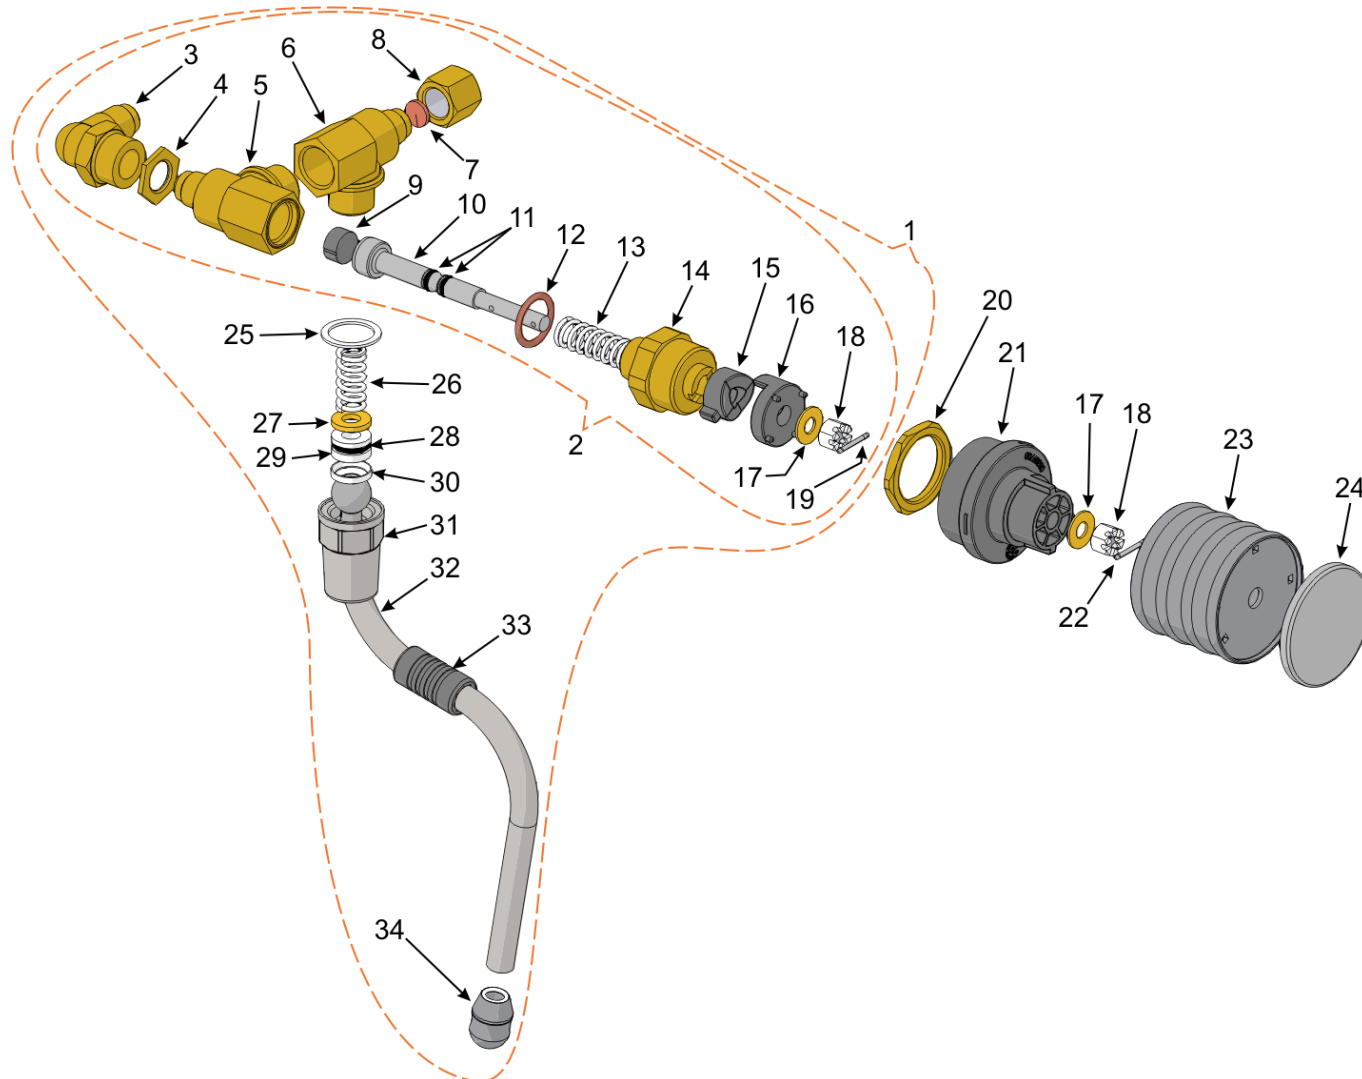

Grifería de Vapor (1/2)

Steam Taps (1/2)

QUALITY ESPRESSO
Capture the Essence

Pos	DENOMINACION	DESCRIPTION	REF.
1	Cjto Grifo Vapor Izquierdo	Left Steam Tap Assy	08388700
1	Cjto Grifo Vapor Izquierdo (Máquinas Altas)	Left Steam Tap Assy (Tall Machines)	08388710
1	Cjto Grifo Vapor Derecho	Right Steam Tap Assy	08388600
1	Cjto Grifo Vapor Derecho (Máquinas Altas)	Right Steam Tap Assy (Tall Machines)	08388610
2	Cjto Eje Grifo Vapor Izquierdo	Left Steam Shaft Assy	08512200
2	Cjto Eje Grifo Vapor Derecho	Right Steam Shaft Assy	08512300
3	Racord a Codo	Elbow Fitting	08388900
4	Tuerca 1/4" Gas	1/4" Nut	04530600
5	Cuerpo Grifo	Tap Main Body	08165003
6	Racord Cuerpo Grifo	Tap Main Body Fitting	08389000
7	Disco 10,2x1,5 Cobre	10,2x1,5 Copper Disc	07412703
8	Tapón 1/4" Gas	1/4" Gas Tap	07536204
9	Taco Goma Cierre Grifo	Rubber Tap Closer Cue	11181302
10	Cjto Eje Grifo	Tap Shaft Assy	08389200
11	Junta Tórica	O-Ring	03070802
12	Junta Metaloplástica	Metal-plastic Joint	02455103
13	Muelle Eje Grifo	Tap Shaft Spring	08389900
14	Racord Cuerpo Grifo	Tap Body Fitting	08389400
15	Leva Fija	Fixed Pawl	08389500
16	Leva Móvil	Mobile Pawl	08389600
17	Arandela	Washer	04711701