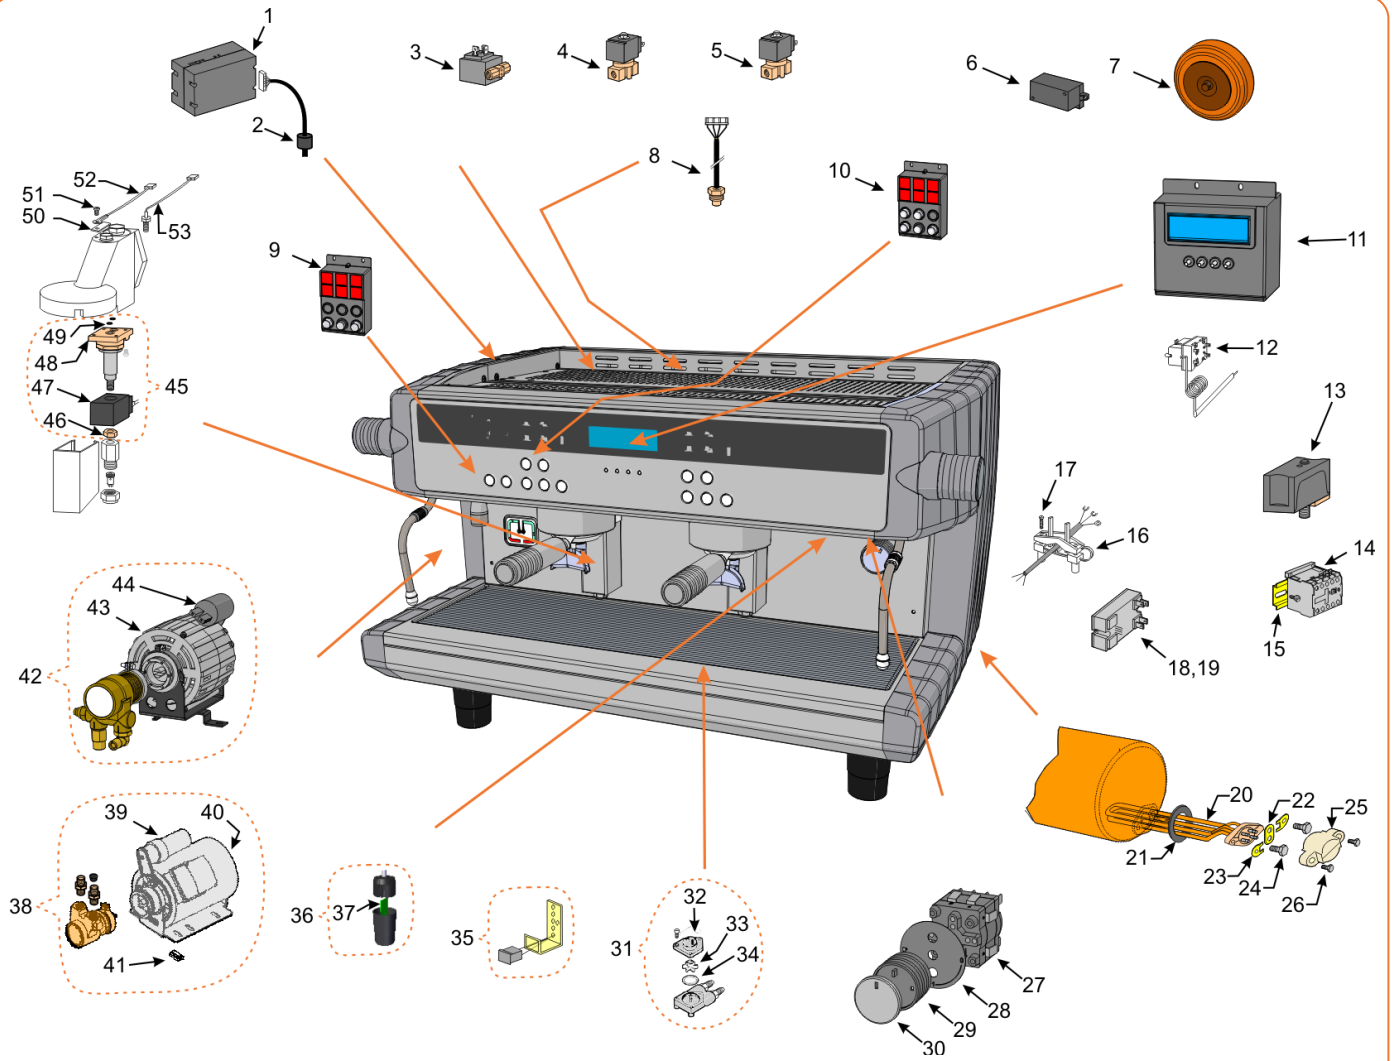

Componentes Eléctricos (2/3) Electric Components (2/3)

QUALITY ESPRESSO
Capture the Essence

Pos	DENOMINACION	DESCRIPTION	2 GR.	3 GR
20	Resistencia 230 V	230 V Heating Element	08148002_{3500W}	08335100_{4600W}
20	Resistencia 115 V	115 V Heating Element	07949902_{2600W}	X
21	Junta Resistencia	Heating Element Gasket		00165209
22	Puente Resistencia	Heating Element Terminal		01407212
23	Arandela Protector	Protector Gasket		08205502
24	Tornillo 3/8" G	3/8" G Screw		04122115
25	Protector Resistencia	Heating Element Protector		0551/060121
26	Tornillo Autorroscante	Self-Tapping Screw		04821906
27	Interruptor General	Main Switch		07847908
28	Adhesivo Interruptor General	Main Switch Sticker		08283202
29	Pomo Interruptor General Gris	Grey Main Switch Knob		08411600
29	Pomo Interruptor General Negro	Black Main Switch Knob		08411610
30	Tapa Interruptor	Main Switch Knob Cover		08411700
31	Contador Volumétrico	Flowmeter		08307500
32	Tapa Contador	Flowmeter Lid		08307500A
33	Aspa Contador Volumétrico	Flowmeter Reel		0571/050126A
34	Junta Tórica	O-Ring		0571/050131
35	Kit Contador Cafés (Opcional)	Mechanical Coffee Counter (Optional)		NT0913
36	Cjto Pie M2M (*SM)	M2M Foot Assy (*ATM)		08668900
37	Antena + Cable M2M (*SM)	M2M Antenna + Cable (*ATM)		08668800
38	Cj Electrobomba Exterior 230 V 50 Hz	230 V 50 Hz Exterior Water Pump Assy		NT0001
38	Cj Electrobomba Exterior 115 V	115 V Exterior Water Pump Assy		NT0101
39	Condensador 8 mf 230 V	8 mf 230 V Capacitor		08127200
39	Condensador 25 mf 115 V	25 mf 115 V Capacitor		08127300
40	Motor 230 V 50 Hz	230 V 50 Hz Engine		08083008
40	Motor 115 V 60 Hz	115 V 60 Hz Engine		08082802
41	Pie Electrobomba Exterior	External Water Pump Foot		08083206