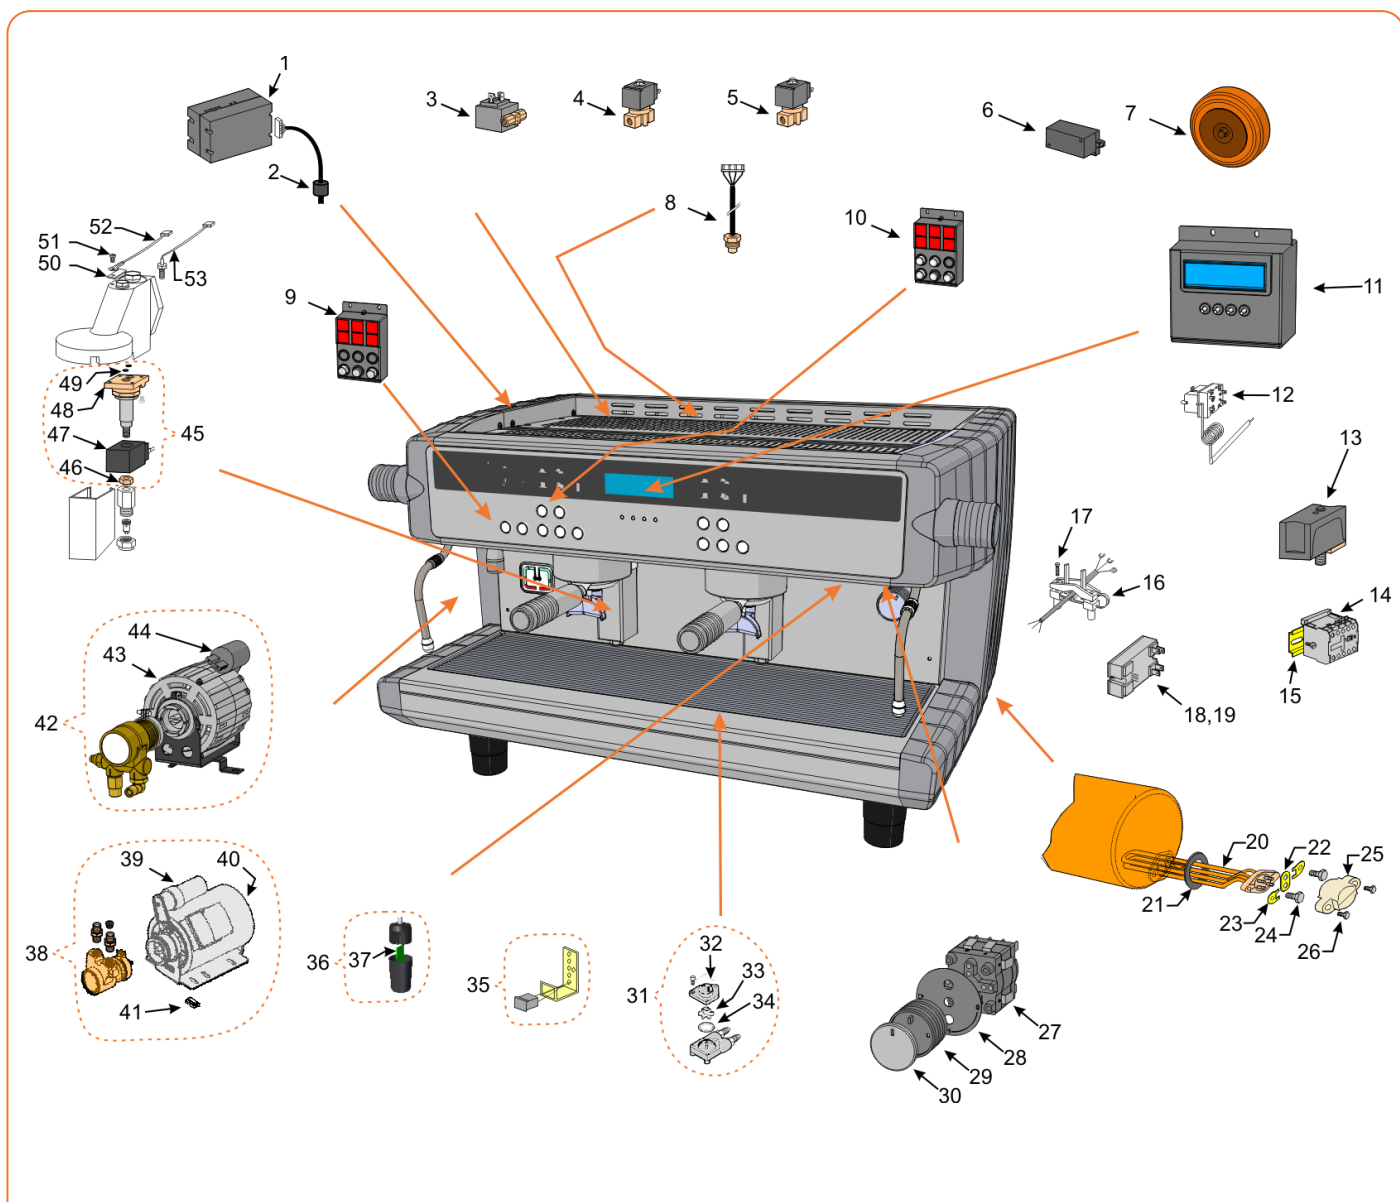

Componentes Eléctricos (3/3)

Electric Components (3/3)

QUALITY ESPRESSO
Capture the Essence

Pos	DENOMINACION	DESCRIPTION	2 GR.	3 GR
42	Cjto Motor Bomba 230 V (Incl Tubo L-220)	230 V Water Pump Assy (L-220 Tube Included)	08341500	
42	Cjto Motor Bomba 230 V Inox (Incl Tubo L-220)	230 V Inox Water Pump Assy (L-220 Tube Incl.)	08654500	
42	Cjto Motor Bomba 115 V (Incl Tubo L-220)	115 V Water Pump Assy (L-220 Tube Included)	08341520	
43	Motor Bomba 230 V	230 V Water Pump Engine	08354900	
43	Motor Bomba 115 V 60 Hz	115 V 60 Hz Water Pump Engine	08354940	
44	Condensador 4 mf 400/500 V	4 mf 400/500 V Capacitor	01123000	
44	Condensador 16 mf 115 V	16 mf 115 V Capacitor	01123100	
45	Electroválvula 230 V Parker	230 V Parker Solenoid Valve	07976608	
45	Electroválvula 230 V ODE	230 V ODE Solenoid Valve	07976608-S	
45	Electroválvula 115 V Parker	115 Parker Solenoid Valve	07976509	
46	Tuerca Sujeción Electroválvula	Solenoid Valve Support Nut	04725106	
47	Bobina 230 V Parker	230 V Parker Coil	01181008	
47	Bobina 230 V ODE	230 V ODE Coil	01182609	
47	Bobina 115 V Parker	115 V Parker Coil	08124300	
47	Bobina 115 V ODE	115 V ODE Coil	01182807	
48	Electroválvula sin Bobina Parker	Parker Solenoid Valve without Coil	01182302	
48	Electroválvula sin Bobina ODE	ODE Solenoid Valve without Coil	01182500	
49	Junta Tórica	O-Ring	03061009	
50	Conductor de Calor (Máquinas Grouptronic®)	Heat Conductive (Grouptronic® Machines)	08485000	
51	Tornillo M4x10 (Máquinas Grouptronic®)	M4x10 Screw (Grouptronic® Machines)	0561/030109	
52	Cable Temperatura Actual (M. Grouptronic®)	Actual Temperature Cable (Grouptronic® M.)	08635400	08635500
53	Cable Temperatura Anterior (M. Grouptronic®)	Old Temperature Cable (Grouptronic® M.)	08417900	08418000