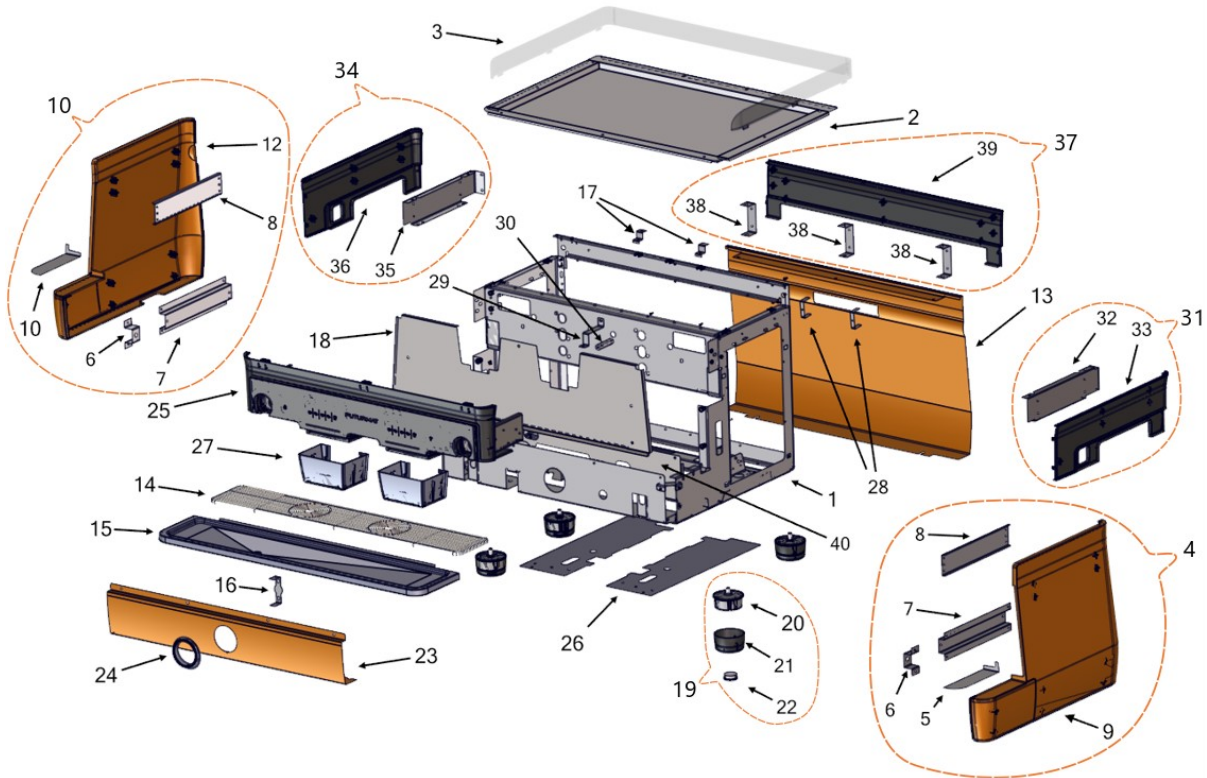

Carrocería (2/2) Machine Bodywork (2/2)

QUALITY ESPRESSO
Capture the Essence

Pos	DENOMINACION	DESCRIPTION	2GR	3GR
17	Distancial Posterior	Cup Tray Back Reinforcement	08722400	
18	Panel Frontal Superior	Front Upper Panel	08723100	08723200
19	Cjto Pies Apoyo	Machine Foot Assy	08734800	
20	Tapa Pie	Foot Cap	08729600	
21	Pie Recortado	Foot	08733900	
22	Base Pie	Foot Base	08729500	
23	Faja Sensius Cobre	Cooper Lower Front Panel	08723300	08723400
23	Faja Sensius Blanca	White Lower Front Panel	08723320	08723420
23	Faja Sensius Negra	Black Lower Front Panel	08723310	08723410
24	Embellecedor Manómetro	Manometer Cover	08723500	08723500
25	Perfil Mandos c/s Pantalla	Front Panel Assy w/o Display	Página 8/ Page 8	
26	Tapa Inferior	Chassis Lower Cover	08856500	08856500
27	Cjto Cubregrupos	Group Cover Assy	08723600	
28	Puente Pantalla Posterior	Back Led Panel Support	08721710	
29	Tirante Frontal	Front Panel Support	08721300	
30	Tirante Panel	Panel Support	08769600	
31	Cjto Lateral Superior Derecho	Upper Right Lateral Assy	08720600	
32	Soporte Lateral Superior Der.	Upper Right Lateral Support	08721000	
33	Lateral Superior Derecho	Upper Right Lateral	08720800	
34	Cjto Lateral Superior Izquierdo	Upper Left Lateral Assy	08720700	
35	Soporte Lateral Superior Izq.	Upper Left Lateral Support	08721100	
36	Lateral Superior Izquierdo	Upper Left Lateral	08720900	
37	Cjto Cornisa Superior Trasera	Upper Rear Cover Assy	08721900	08722000
38	Soporte Cornisa Posterior	Upper Rear Cover Support	08722300	
39	Trasera Superior	Upper Rear Cover	08722100	08722200
40	Panel Frontal Inferior	Front Bottom Panel	08803500	08803600
40	Panel Frontal Inferior con USB	Front Bottom Panel w/ USB	08703510	08803610