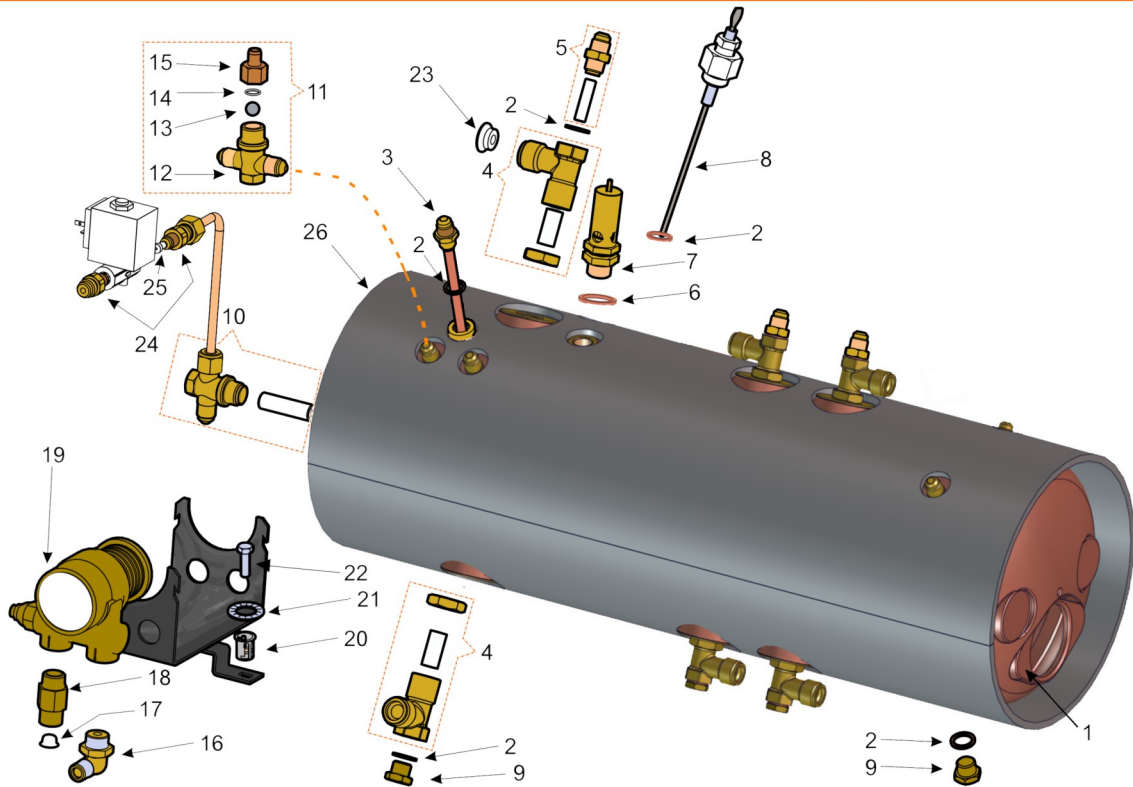

Caldera y Bomba Boiler & Pump

QUALITY ESPRESSO
Capture the Essence

Pos	DENOMINACION	DESCRIPTION	2GR	3GR
1	Caldera Decapada	Boiler	08700100	08700200
2	Arandela de Cobre 13,5x17,5x1,5	13,5x17,5x1,5 Copper Washer	01626804	
3	Cjto Racord de pesca	Hot Water Outlet Assy	07695604	
4	Cjto Racord Tubo Térmico	Heat Exchanger Fitting Assy	08660200	
5	Cjto Inyector Tubo Térmico	Heat Exchanger Injector Assy	08355000	
6	Arandela de Cobre 17x22x1,5	17x22x1,5 Copper Washer	07412208	
7	Cjto Válvula de Seguridad	Pressure Relief Valve Assy	08074701	
8	Cjto Sonda	Water Level Probe Assy	0441/090816	
9	Tapón 1/4"G	1/4" Plug	00225805	
10	Cjto Racord 3 Vías	3-Way Fitting Assy	08355300	
11	Cjto Válvula Compensación	Pressure Valve Assy	08514600	
12	Cuerpo Válvula Compensación	Pressure Valve Main Body	08381000	
13	Esfera Ø8	Ø8 Sphere	01720507	
14	Junta Tórica	O-Ring	08179103	
15	Tapón Válvula Compensación	Pressure Valve Plug	08179004	
16	Racord Entrada Bomba	Water Pump Inlet Fitting	08004418	
17	Filtro Ø13	Ø13 Filter	08297900	
18	Racord Bomba 3/8"	Pump 3/8" Fitting	0371/110103	
19	Cuerpo Bomba Agua	Water Pump Main Body	07822109	
19	Cuerpo Bomba Agua Procon	Procon Water Pump Main Body	07822109-S	
20	Tuerca Enjaulada	Nut	0551/030136	
21	Arandela DIN 9021	DIN 9021 Washer	07410319	
22	Tornillo M5x15 DIN 933	M5x15 DIN 933 Screw	04522405	
23	Inyector Tubo Térmico Ø2,5	Ø2,5 Heat Exchanger Injector	08426720	
23	Inyector Tubo Térmico Ø2	Ø2 Heat Exchanger Injector	08426710	
24	Racord 1/8x1/4"	1/8x1/4" Fitting	07466501	
25	Reductor Entrada Agua	Inlet Water Pressure Reducer	08391200	
26	Manta Térmica Máq. s/ Pantalla	Insulating blanket w/o Display	08829200	08829300
26	Manta Térmica Máq. c/ Pantalla	Insulating blanket w/ Display M.	08791200	08791300