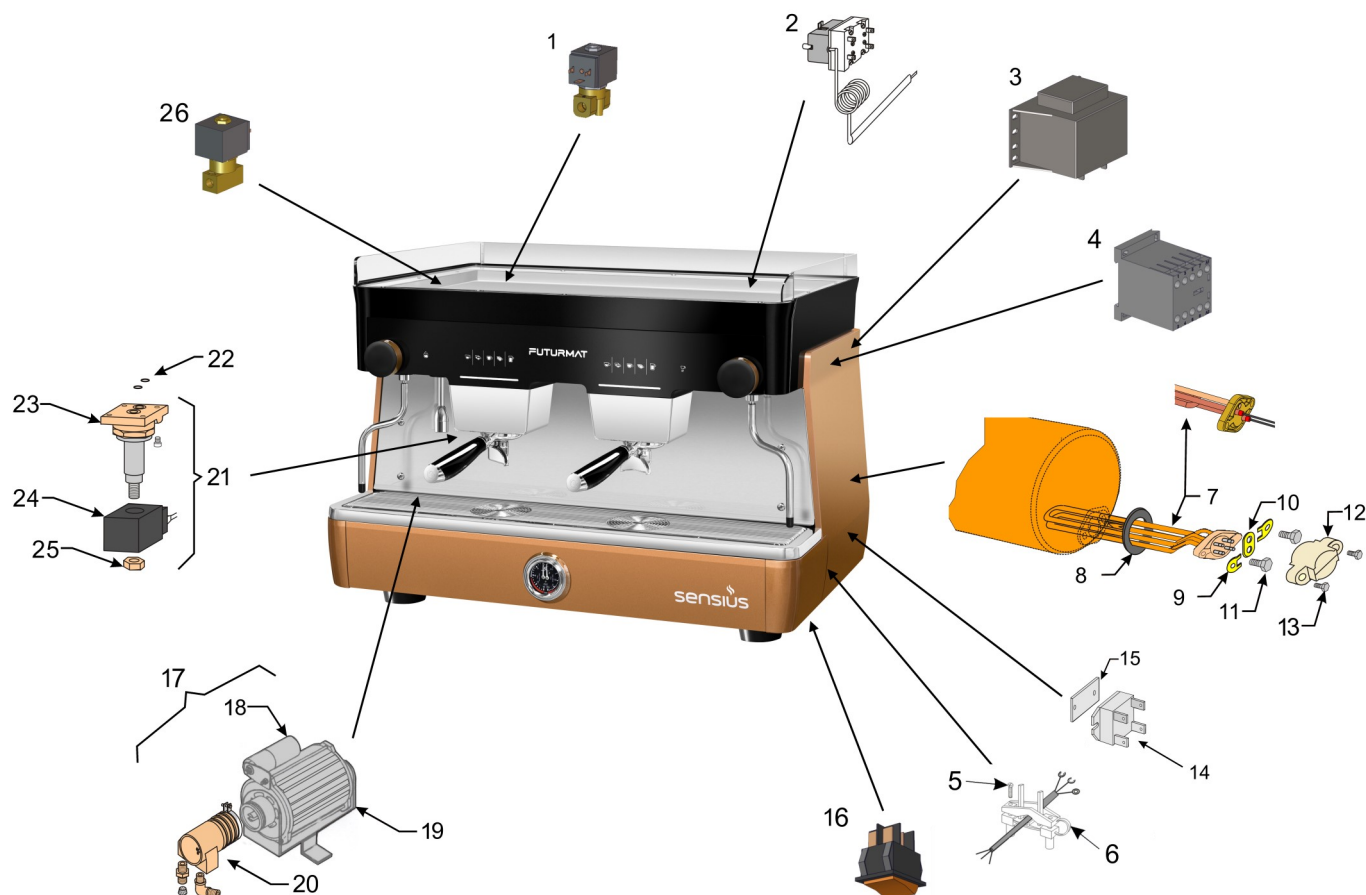

Componentes Eléctricos (1/2)

Electric Components (1/2)

QUALITY ESPRESSO
Capture the Essence

Pos	DENOMINACION	DESCRIPTION	2GR	3GR
1	Electroválvula Mezcla Agua "ODE"	"ODE" Water Mix Solenoid Valve		08826400
2	Termostato Seguridad	Security Thermostat		07476906
3	Transformador	Transformer		08585800
4	Contactador 230 V 50/60 Hz	Contactador Support		0651/060119
5	Tornillo 3,5x25 DIN 7971	DIN 7971 3,5x25 Screw		04789913
6	Brida Sujeción Cable Red	Main Supply Cable Clamp		07832405
7	Resistencia 230 V	230 V Heating Element	08148002_(3500W)	08335100_(4600W)
8	Junta Resistencia	Heating Element Gasket		00165209
9	Arandela Protector	Protector Gasket		08205502
10	Puente Resistencia	Heating Element Terminal		01407212
11	Tornillo 3/8" G	3/8" G Screw		04122115
12	Protector Resistencia	Heating Element Protector		0551/060121
13	Tornillo Autorroscante	Self-Tapping Screw		04821906
14	Relé	Relay		08520900
15	Conductor Calor Relé	Relay Heat Conductive		08521000
16	Interruptor General	General Switch		07967010
17	Cjto Electrobomba 230 V	230 V Water Pump Assy		08341500
18	Condensador 5 mf 400/500 V	5 mf 400/500 V Capacitor		01123000
19	Motor 230 V 50/60 Hz	230 V 50/60 Hz Motor		08354900
20	Cuerpo Electrobomba "Fluid-o-tech"	"Fluid-o-tech" Water Pump Main Body		07822109
20	Cuerpo Electrobomba "Procon"	"Procon" Water Pump Main Body		07822109-S
21	Cjto Electroválvula Grupo 230 V 50/60 Hz "Parker"	"Parker" 230 V 50/60 Hz Group Head Solenoid Valve		07976608
21	Cjto Electroválvula Grupo 230 V 50/60 Hz "ODE"	"ODE" 230 V 50/60 Hz Group Head Solenoid Valve		07976608-S
22	Junta Tórica	O-ring		03061009
23	Electroválvula sin Bobina "Parker"	"Parker" Solenoid Valve without coil		01182302
23	Electroválvula sin Bobina "ODE"	"ODE" Solenoid Valve without coil		01182500
24	Bobina 230 V 50/60 Hz "Parker"	"Parker" 230 V 50/60 Hz Coil		01181008
24	Bobina 230 V 50/60 Hz "ODE"	"ODE" 230 V 50/60 Hz Coil		01182609
25	Tuerca Sujeción Electroválvula	Solenoid Valve Support Nut		04725106
26	Electroválvula Nivel Agua 230 V 50 Hz	230 V 50 Hz Water Level Solenoid Valve		08368500