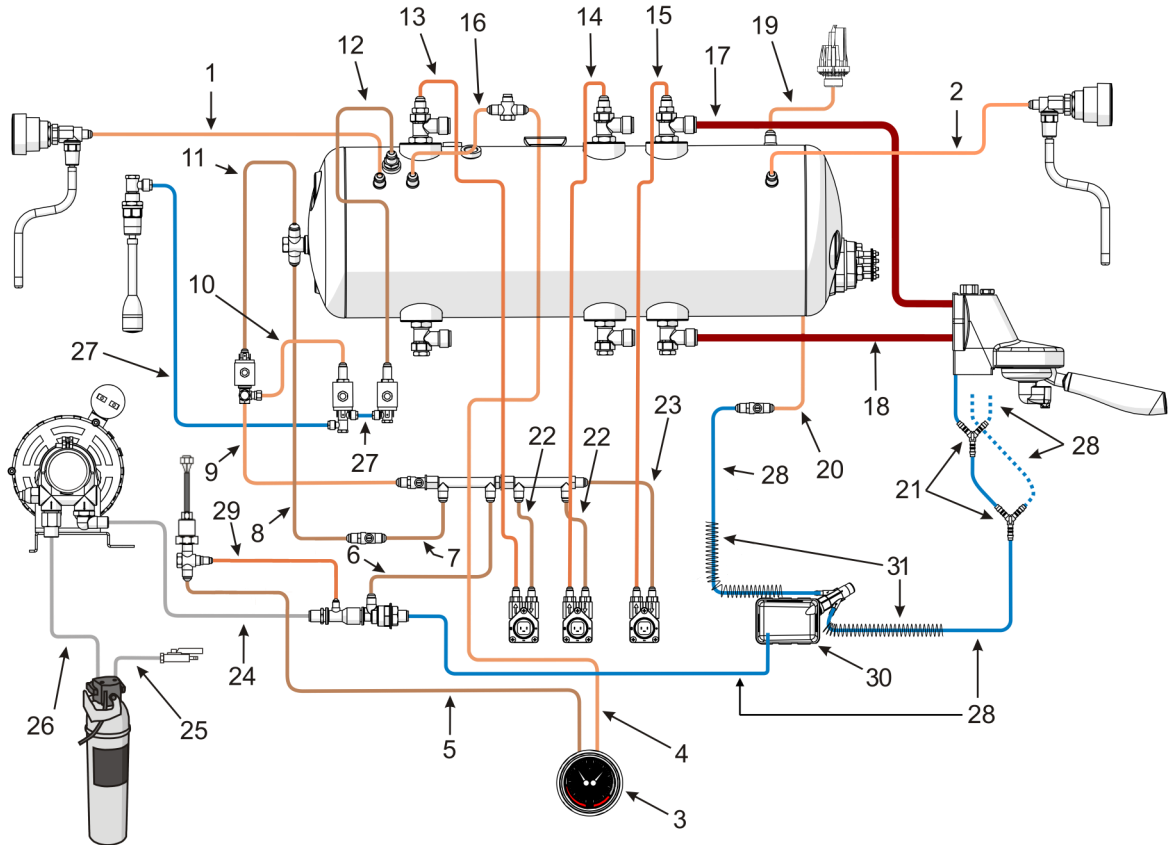

Sistema Hidráulico Máquinas c/ Pantalla Machines w/ Display Hydraulic System

QUALITY ESPRESSO
Capture the Essence

Pos	DENOMINACION	DESCRIPTION	2GR	3GR
1	Tubo Grifo-Vapor Izquierdo	Left Steam Tube	08731000	
2	Tubo Grifo-Vapor Derecho	Right Steam Tube	08730900	08730910
3	Manómetro 2,5 / 16 bar	2,5 / 16 bar Pressure Gauge	08732300	
4	Tubo Válvula Compensación a Manómetro	Compensation Valve to Pressure Gauge Tube	08730800	08730810
5	Tubo Manómetro Red	Water Inlet Pressure Gauge Tube	08116510	
6	Tubo Válvulas a Colector	Valves to Hydraulic Manifold Tube	08729700	
7	Tubo Colector a Grifo Entrada Agua	Hydraulic Manifold to Water Inlet Tap Tube	08309800	
8	Tubo Grifo Entrada Agua a Racord Caldera	Water Inlet Tap to Boiler Fitting Tube	08442200	
9	Tubo Grifo Red a Grifo Mezcla	Water Inlet Tap to Mixer Tap Tube	08420500	
10	Tubo Grifo Mezcla a Electroválvula Mezclador	Water Mixer Tap to Solenoid Valve Tube	08779800	
11	Tubo Electroválvula Carga Agua a Racord Caldera	Water Inlet Solenoid Valve to Boiler Fitting Tube	08309700	
12	Tubo Caldera a Electroválvula Mezclador Agua	Boiler to Water Mixer Solenoid Valve Tube	08420710	
13	Tubo Volumétrico a Tubo Térmico (Grupo 1)	Flowmeter to Heat Exchanger Tube (1st Group)	08730000	
14	Tubo Volumétrico a Tubo Térmico (Grupo 2)	Flowmeter to Heat Exchanger Tube (2nd Group)	08730100	X
15	Tubo Volumétrico a Tubo Térmico (Grupo 3)	Flowmeter to Heat Exchanger Tube (3rd Group)	X	08730200
16	Tubo Caldera a Válvula Compensación	Boiler to Compensation Valve Tube	08733000	
17	Tubo Entrada Grupo 1 (Izquierdo)	Inlet Water 1st Group Head Tube (Left)	08730500	
17	Tubo Entrada Grupo 2	Inlet Water 2nd Group Head Tube	08730600	
17	Tubo Entrada Grupo 3	Inlet Water 3rd Group Head Tube	X	08730700
18	Tubo Retorno Grupo (Todos los Grupos)	Outlet Water Tap to Mixer Tube (All Group Heads)	08463700	
19	Tubo Presostato Caldera Maquinas c/ Pantalla	Boiler Pressure Switch for Machines w/ Display	08817700	
20	Tubo Caldera a Grifo Vaciado	Boiler to Emptying Tap Tube	08730400	
21	Conexión en "Y"	"Y"-Shaped Connection	08521900	
22	Tubo Colector a Contador Volumétrico	Hydraulic Manifold to Flowmeter Tube	08729800	
23	Tubo Colector a Contador Volumétrico (3er Grupo)	Hydraulic Manifold to Flowmeter Tube (3rd Group Head)	X	08729900
24	Tubo Flexible Salida Bomba a Válvulas (L-220)	Pump to Valves Flexible Tube (L-220)	08341600	
25	Tubo Grifo a Descalcificador (L-710)	Water Tap to Water Softener (L-710)	0571/050108	
26	Tubo Descalcificador a Bomba (L-1600)	Water Softener to Pump Tube (L-1600)	0551/050112	
27	Tubo Teflón 8x6 (1 metro)	8x6 Teflon Tube (1 meter)	67615608060	
28	Tubo Silicona 6x9 (1 metro)	6x9 Silicone Tube (1 meter)	67613609063	
29	Tubo Transductor de Presión (Máq. con Pantalla)	Pressure Transducer Tube (w/ Display M.)	08829500	
30	Cubeta Desagüe	Drain Cup	08478700	
31	Muelle	Spring	04401001