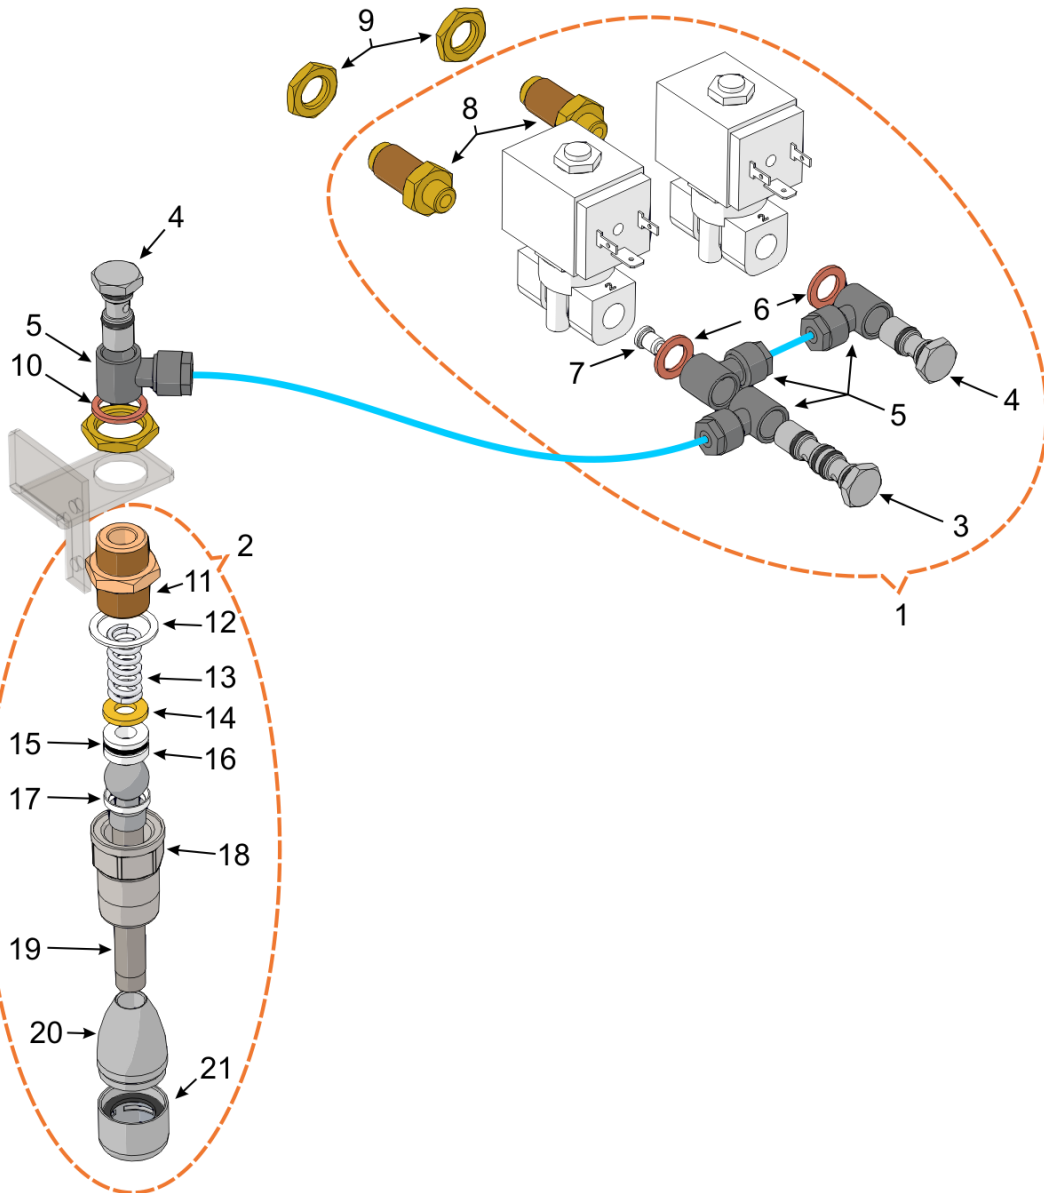

Grifería y mezclador de Agua Hot Water Tap & Mixer

QUALITY ESPRESSO
Capture the Essence

Pos	DENOMINACION	DESCRIPTION	REF.
1	Cjto Mezclador Agua	Water Mixer Assy	08415600
2	Cjto Grifo Agua Caliente	Hot Water Tap Assy	08653700
3	Tornillo Giratorio Doble 1/8"	1/8" Double Rotating Screw	08504410
4	Tornillo Giratorio 1/8"	1/8" Rotating Screw	08504400
5	Anillo Orientable 1500 8/6"-1/8"	8/6"-1/8" Adjustable Ring	08416000
6	Arandela Cobre 10,2x16x1,5	10,2x16x1,5 Copper Washer	07411600
7	Reductor diámetro 0,7	0,7 diameter Water Reducer	08505500
8	Racord 1/4"-1/8"	1/4"-1/8" Fitting	08415700
9	Tuerca EX 1/4" Gas	1/4" Gas EX Nut	04530804
10	Arandela Cobre 13,5x17,5x1,5	13,5x17,5x1,5 Copper Washer	01626804
11	Racord Grifo Agua Caliente	Hot Water Tap Fitting	08389100
12	Junta Teflón 17x22x1	17x22x1 Teflon Washer	05132808
13	Muelle	Spring	08165300
14	Arandela 7x14,5x2	7x14,5x2 Washer	08165508
15	Junta Tórica 9,19x2,62	9,19x2,62 O-Ring	07763204
16	Tope Rótula	Ball Joint Stop	08397800
17	Inserto Tuerca Rótula	Ball Joint Nut Insert	08479900
18	Tuerca Rótula	Ball Joint Nut	08165130
19	Tubo Salida Agua Caliente	Hot Water Outlet Tube	08653800
20	Cuerpo Ducha	Shower Body	09415200
21	Cjto Malla Salida Agua	Water Outlet Mesh Assy	09000325