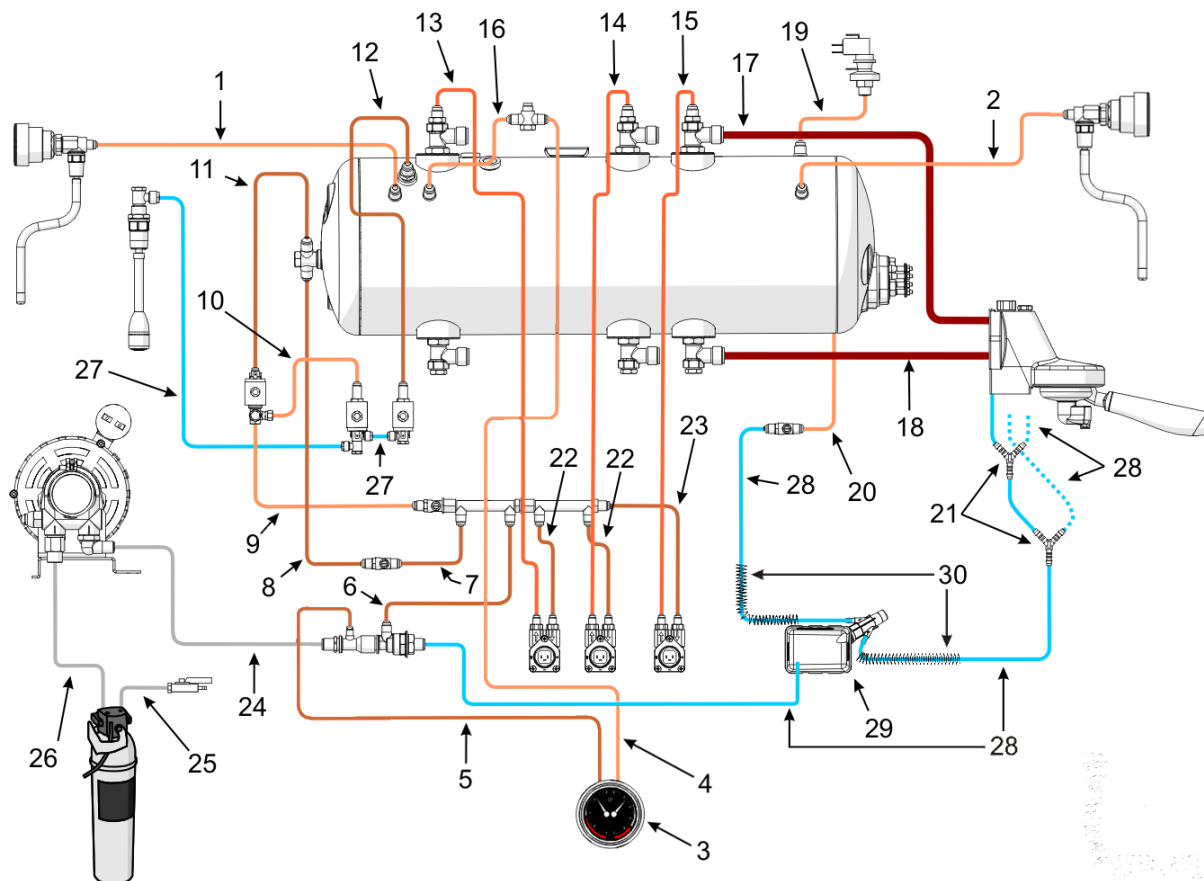

Sistema Hidráulico Máquinas Altas Tall Machines Hydraulic System

QUALITY ESPRESSO
Capture the Essence

Pos	DENOMINACION	DESCRIPTION	2GR	3GR
1	Tubo Grifo-Vapor Izquierdo	Left Steam Tube	08731000	
2	Tubo Grifo-Vapor Derecho	Right Steam Tube	08730900	08730910
3	Manómetro 2,5 / 16 bar	2,5 / 16 bar Pressure Gauge	08732300	
4	Tubo Válvula Compensación a Manómetro	Compensation Valve to Pressure Gauge Tube	08730800	08730810
5	Tubo Manómetro Red	Water Inlet Pressure Gauge Tube	08116510	
6	Tubo Válvulas a Colector	Valves to Hydraulic Manifold Tube	08729700	
7	Tubo Colector a Grifo Entrada Agua	Hydraulic Manifold to Water Inlet Tap Tube	08309800	
8	Tubo Grifo Entrada Agua a Racord Caldera	Water Inlet Tap to Boiler Fitting Tube	08442200	
9	Tubo Grifo Red a Grifo Mezcla	Water Inlet Tap to Mixer Tap Tube	08420500	
10	Tubo Grifo Mezcla a Electroválvula Mezclador	Water Mixer Tap to Solenoid Valve Tube	08779800	
11	Tubo Electroválvula Carga Agua a Racord Caldera	Water Inlet Solenoid Valve to Boiler Fitting Tube	08309700	
12	Tubo Caldera a Electroválvula Mezclador Agua	Boiler to Water Mixer Solenoid Valve Tube	08420710	
13	Tubo Volumétrico a Tubo Térmico (Grupo 1)	Flowmeter to Heat Exchanger Tube (1st Group)	08730000	
14	Tubo Volumétrico a Tubo Térmico (Grupo 2)	Flowmeter to Heat Exchanger Tube (2nd Group)	08730100	X
15	Tubo Volumétrico a Tubo Térmico (Grupo 3)	Flowmeter to Heat Exchanger Tube (3rd Group)	X	08730200
16	Tubo Caldera a Válvula Compensación	Boiler to Compensation Valve Tube	08733000	
17	Tubo Entrada Grupo 1 (Izquierdo)	Inlet Water 1st Group Head Tube (Left)	08730510	
17	Tubo Entrada Grupo 2	Inlet Water 2nd Group Head Tube	08730610	
17	Tubo Entrada Grupo 3	Inlet Water 3rd Group Head Tube	X	08730710
18	Tubo Retorno Grupo (Todos los Grupos)	Outlet Water Group Head Tube (All Group Heads)	08463710	
19	Tubo Caldera a Presostato	Boiler to Pressure Switch Tube	08538000	
20	Tubo Caldera a Grifo Vaciado	Boiler to Emptying Tap Tube	08730400	
21	Conexión en "Y"	"Y"-Shaped Connection	08521900	
22	Tubo Colector a Contador Volumétrico	Hydraulic Manifold to Flowmeter Tube	08729800	
23	Tubo Colector a Contador Volumétrico (3er Grupo)	Hydraulic Manifold to Flowmeter Tube (3rd Group Head)	X	08729900
24	Tubo Flexible Salida Bomba a Válvulas (L-220)	Pump to Valves Flexible Tube (L-220)	08341600	
25	Tubo Grifo a Descalcificador (L-710)	Water Tap to Water Softener (L-710)	0571/050108	
26	Tubo Descalcificador a Bomba (L-1600)	Water Softener to Pump Tube (L-1600)	0551/050112	
27	Tubo Teflón 8x6 (1 metro)	8x6 Teflon Tube (1 meter)	67615608060	
28	Tubo Silicona 6x9 (1 metro)	6x9 Silicone Tube (1 meter)	67613609063	
29	Cubeta Desagüe	Drain Cup	08478700	
30	Muelle	Spring	04401001