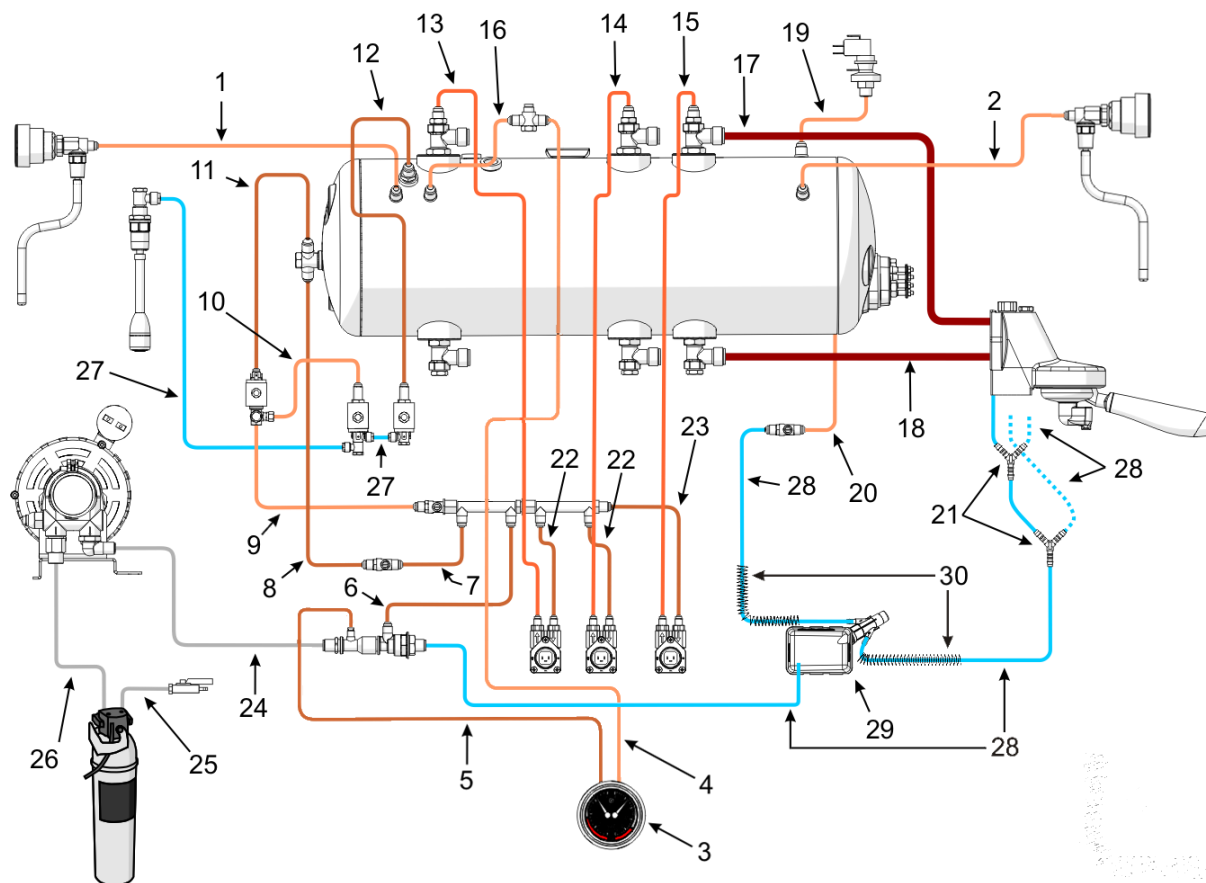

Sistema Hidráulico Máquinas estándar

Standard Machines Hydraulic System

QUALITY ESPRESSO
Capture the Essence

Pos	DENOMINACION	DESCRIPTION	2GR	3GR
1	Tubo Grifo-Vapor Izquierdo	Left Steam Tube		08731000
2	Tubo Grifo-Vapor Derecho	Right Steam Tube	08730900	08730910
3	Manómetro 2,5 / 16 bar	2,5 / 16 bar Pressure Gauge		08732300
4	Tubo Válvula Compensación a Manómetro	Compensation Valve to Pressure Gauge Tube	08730800	08730810
5	Tubo Manómetro Red	Water Inlet Pressure Gauge Tube		08116510
6	Tubo Válvulas a Colector	Valves to Hydraulic Manifold Tube		08729700
7	Tubo Colector a Grifo Entrada Agua	Hydraulic Manifold to Water Inlet Tap Tube		08309800
8	Tubo Grifo Entrada Agua a Racord Caldera	Water Inlet Tap to Boiler Fitting Tube		08442200
9	Tubo Grifo Red a Grifo Mezcla	Water Inlet Tap to Mixer Tap Tube		08420500
10	Tubo Grifo Mezcla a Electroválvula Mezclador	Water Mixer Tap to Solenoid Valve Tube		08779800
11	Tubo Electroválvula Carga Agua a Racord Caldera	Water Inlet Solenoid Valve to Boiler Fitting Tube		08309700
12	Tubo Caldera a Electroválvula Mezclador Agua	Boiler to Water Mixer Solenoid Valve Tube		08420710
13	Tubo Volumétrico a Tubo Térmico (Grupo 1)	Flowmeter to Heat Exchanger Tube (1st Group)		08730000
14	Tubo Volumétrico a Tubo Térmico (Grupo 2)	Flowmeter to Heat Exchanger Tube (2nd Group)	08730100	X
15	Tubo Volumétrico a Tubo Térmico (Grupo 3)	Flowmeter to Heat Exchanger Tube (3rd Group)	X	08730200
16	Tubo Caldera a Válvula Compensación	Boiler to Compensation Valve Tube		08733000
17	Tubo Entrada Grupo 1 (Izquierdo)	Inlet Water 1st Group Head Tube (Left)		08730500
17	Tubo Entrada Grupo 2	Inlet Water 2nd Group Head Tube		08730600
17	Tubo Entrada Grupo 3	Inlet Water 3rd Group Head Tube	X	08730700
18	Tubo Retorno Grupo (Todos los Grupos)	Outlet Water Group Head Tube (All Group Heads)		08463700
19	Tubo Caldera a Presostato	Boiler to Pressure Switch Tube		08538000
20	Tubo Caldera a Grifo Vaciado	Boiler to Emptying Tap Tube		08730400
21	Conexión en "Y"	"Y"-Shaped Connection		08521900
22	Tubo Colector a Contador Volumétrico	Hydraulic Manifold to Flowmeter Tube		08729800
23	Tubo Colector a Contador Volumétrico (3er Grupo)	Hydraulic Manifold to Flowmeter Tube (3rd Group Head)	X	08729900
24	Tubo Flexible Salida Bomba a Válvulas (L-220)	Pump to Valves Flexible Tube (L-220)		08341600
25	Tubo Grifo a Descalcificador (L-710)	Water Tap to Water Softener (L-710)		0571/050108
26	Tubo Descalcificador a Bomba (L-1600)	Water Softener to Pump Tube (L-1600)		0551/050112
27	Tubo Teflón 8x6 (1 metro)	8x6 Teflon Tube (1 meter)		67615608060
28	Tubo Silicona 6x9 (1 metro)	6x9 Silicone Tube (1 meter)		67613609063
29	Cubeta Desagüe	Drain Cup		08478700
30	Muelle	Spring		04401001

*SM=Según Máquina
*ATM=According to Model

Máquina Sensius
Sensius Machine