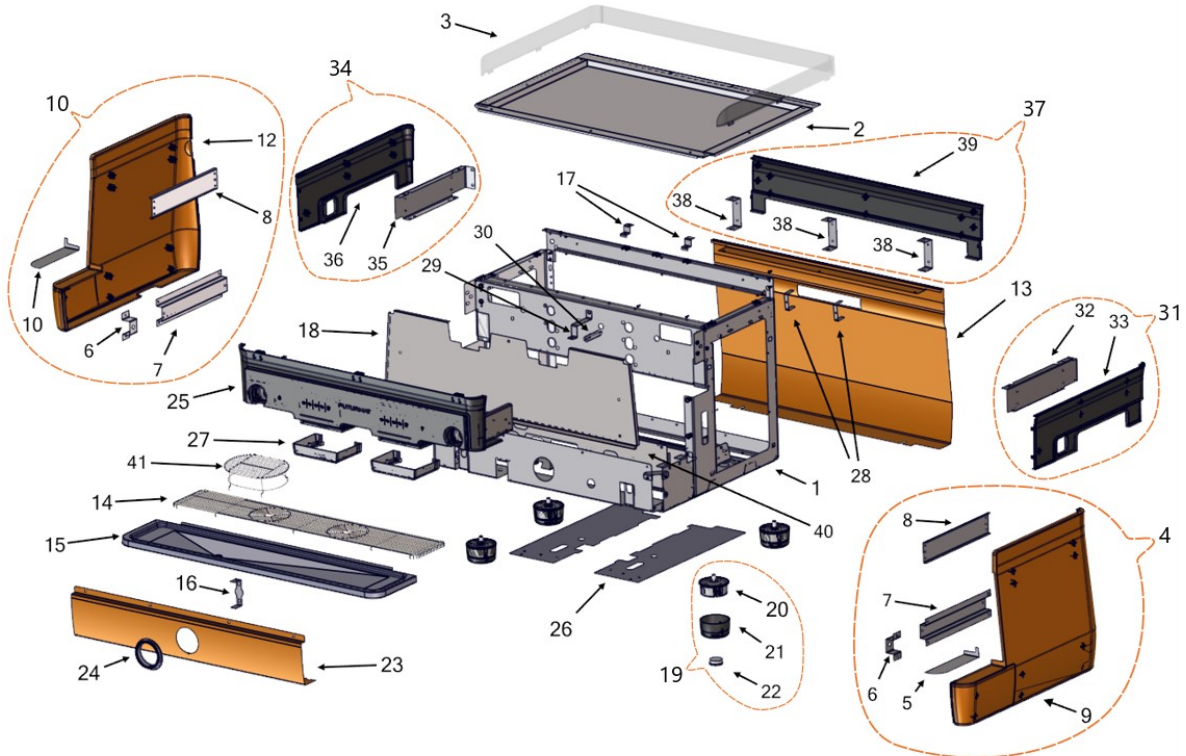

Carrocería Máquina Alta(2/2) Tall Machine Bodywork (2/2)

QUALITY ESPRESSO
Capture the Essence

Pos	DENOMINACION	DESCRIPTION	2GR	3GR
17	Distancial Posterior	Cup Tray Back Reinforcement	08722400	
18	Panel Frontal Superior	Front Upper Panel	08732400	08732500
19	Cjto Pies Apoyo	Machine Foot Assy	08734800	
20	Tapa Pie	Foot Cap	08729600	
21	Pie Recortado	Foot	08733900	
22	Base Pie	Foot Base	08729500	
23	Faja Sensius Cobre	Cooper Lower Front Panel	08723300	
23	Faja Sensius Blanca	White Lower Front Panel	08723320	
23	Faja Sensius Negra	Black Lower Front Panel	08723310	
24	Embellecedor Manómetro	Manometer Cover	08723500	08723500
25	Perfil Mandos c/s Pantalla	Front Panel Assy w/o Display	Página 8/ Page 8	
26	Tapa Inferior	Chassis Lower Cover	08856500	08856500
27	Cjto Cubregrupos	Group Cover Assy	08723700	
28	Puente Pantalla Posterior	Back Led Panel Support	08721710	
29	Tirante Frontal	Front Panel Support	08721300	
30	Tirante Panel	Panel Support	08769600	
31	Cjto Lateral Superior Derecho	Upper Right Lateral Assy	08720600	
32	Soporte Lateral Superior Der.	Upper Right Lateral Support	08721000	
33	Lateral Superior Derecho	Upper Right Lateral	08720800	
34	Cjto Lateral Superior Izquierdo	Upper Left Lateral Assy	08720700	
35	Soporte Lateral Superior Izq.	Upper Left Lateral Support	08721100	
36	Lateral Superior Izquierdo	Upper Left Lateral	08720900	
37	Cjto Cornisa Superior Trasera	Upper Rear Cover Assy	08721900	08722000
38	Soporte Cornisa Posterior	Upper Rear Cover Support	08722300	
39	Trasera Superior	Upper Rear Cover	08722100	08722200
40	Panel Frontal Inferior	Front Bottom Panel	08803500	08803600
40	Panel Frontal Inferior con USB	Front Bottom Panel w/ USB	08703510	08803610
41	Suplemento Sobrebandeja	Drain Tray Cover Supplement	08725520