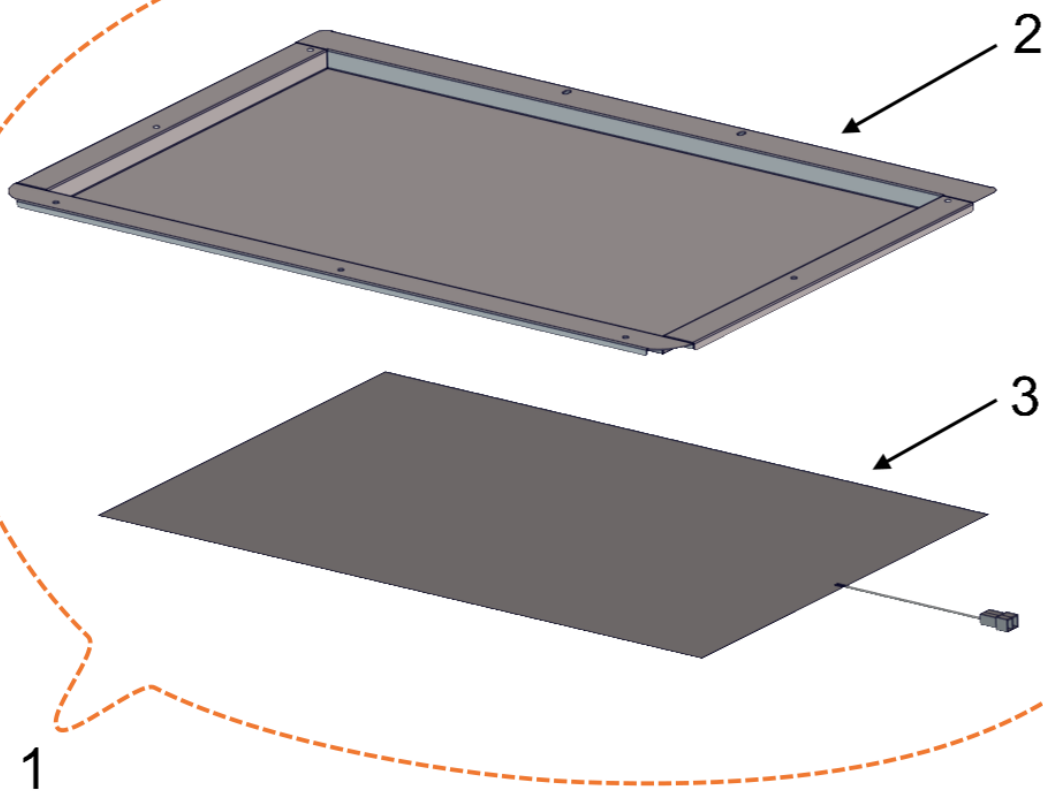

Bandeja Calientatazas (*SM) Cup Heater Tray (*ATM)

QUALITY ESPRESSO
Capture the Essence

Pos	DENOMINACION	DESCRIPTION	2GR	3GR
1	Cjto Bandeja Apoyatazas	Cup Tray Assy	08769000	08769100
2	Bandeja Apoyatazas	Cup Tray	08808400	08808500
3	Resistencia plana	Flat resistor		08769300

*SM=Según Máquina
*ATM=According to Model

Máquina Sensius
Sensius Machine