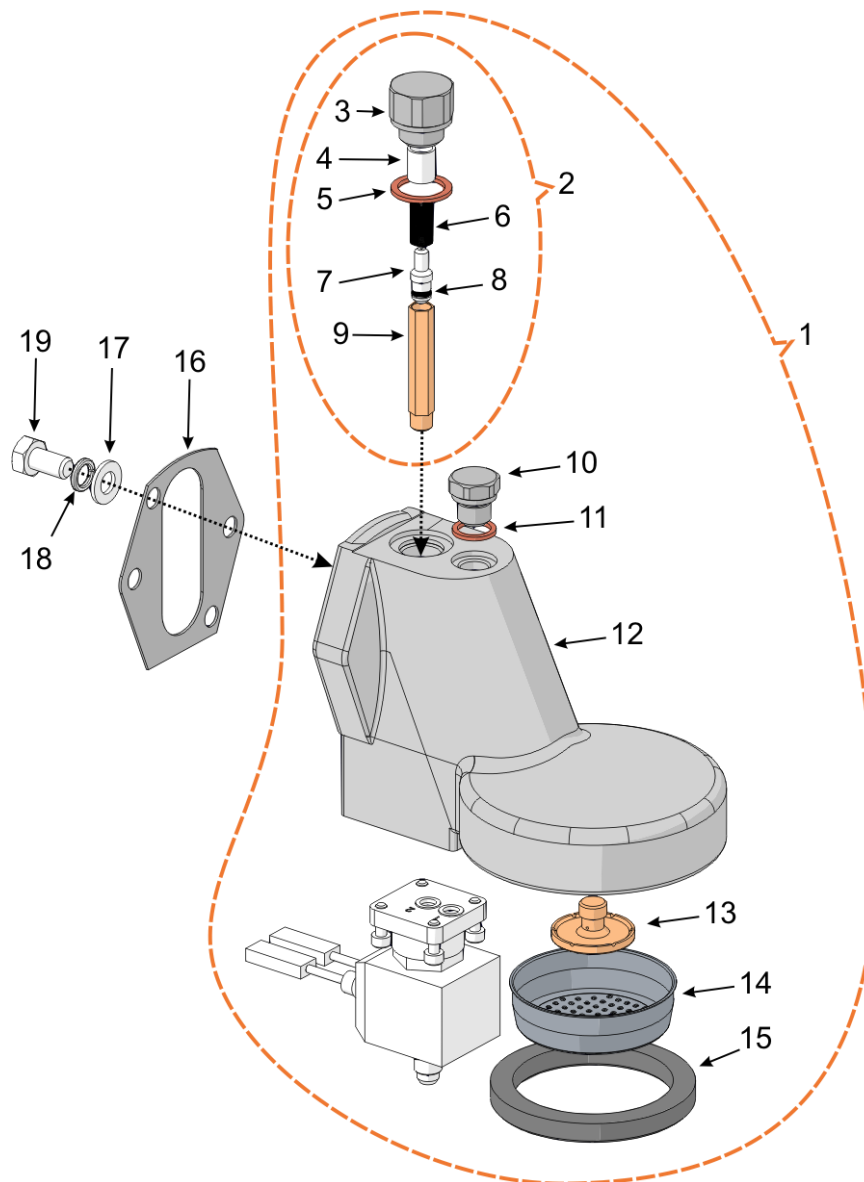

Grupo Group Head

QUALITY ESPRESSO
Capture the Essence

Pos	DENOMINACION	DESCRIPTION	REF.
1	Cjto Grupo	Group Head Assy	08731400
2	Kit Filtro Grupo	Group Head Filter Kit	NT0029
3	Tapón Grande Grupo	Group Head Filter Cap	07557200
4	Tubo Telfón 8x10x12	8x10x12 Telfon Tube	67615610080
5	Arandela 17x22x1,5	17x22x1,5 Washer	07412208
6	Filtro	Filter	08298700
7	Inyector Grupo	Group Head Injector	08298800
8	Junta Tórica Grupo	Group Head O-Ring	0371/040103
9	Columna Inyector	Group Head Injector Column	08299000
10	Tapón Pequeño Grupo	Group Head Small Cap	02736403
11	Arandela 12,1x15,8x1,5	12,1x15,8x1,5 Washer	07411507
12	Cuerpo Grupo	Group Head Main Body	08430920
13	Rociador de Agua Grande	Big Water Sprayer	02012904
14	Ducha Grupo	Group Head Shower	02610004
15	Junta Porta Filtro 8mm	8mm Filter Holder Gasket	01652809
15	Junta Porta Filtro 9mm (*SM)	9mm Filter Holder Gasket (*ATM)	01160400
15	Suplemento Junta 1 mm (*SM)	1 mm Filter Holder Gasket Supplement (*ATM)	07158009
16	Junta Grupo	Group Head Gasket	08150203
17	Arandela 8,4x16x1,6 DIN 125	DIN 125 8,4x16x1,6 Washer	04333613
18	Arandela Grower O8 DIN 7980	DIN 7980 O8 Grower Washer	04316412
19	Tornillo M8x15 D933	D933 M8x15 Screw	04106217