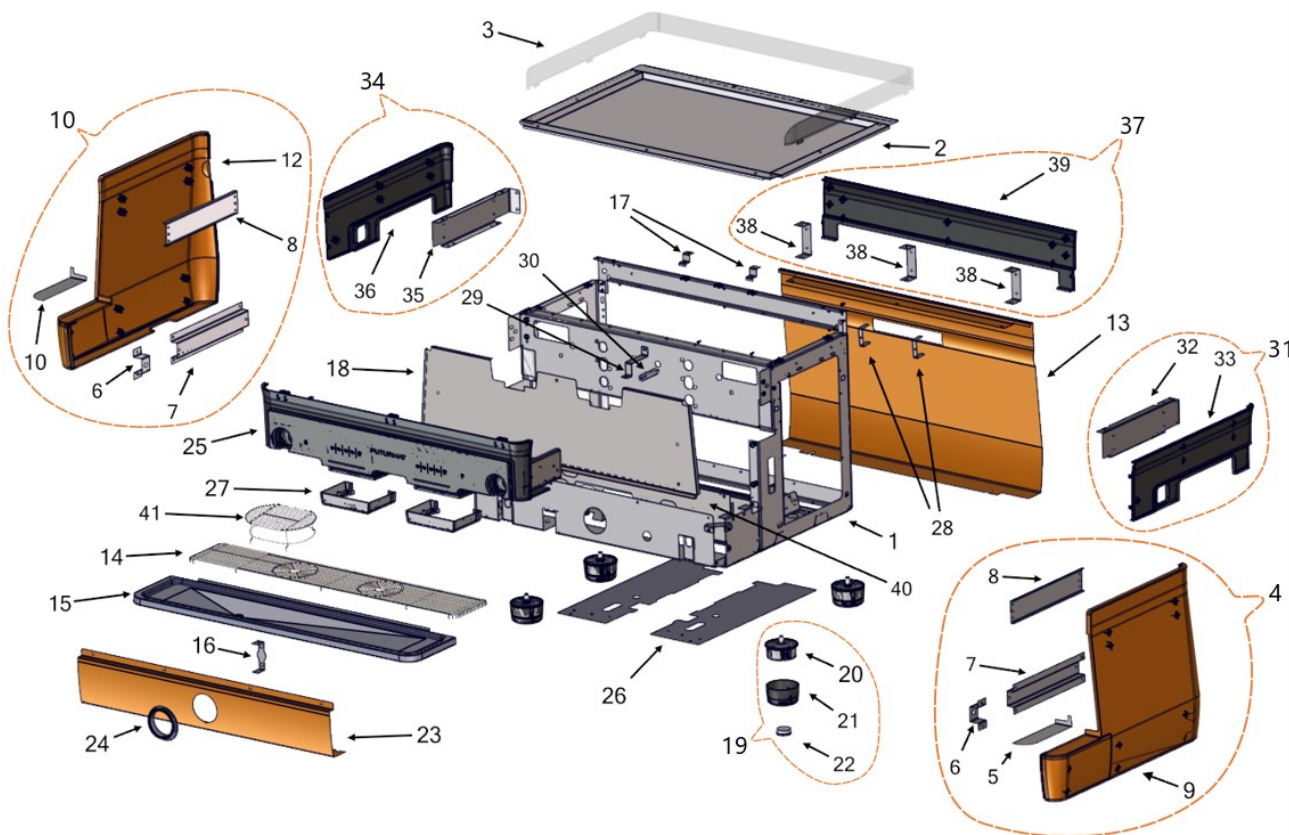

Carrocería Máquina Alta(1/2) Tall Machine Bodywork (1/2)

QUALITY ESPRESSO
Capture the Essence

Pos	DENOMINACION	DESCRIPTION	2GR	3GR
1	Chasis	Chassis	08800100	08800200
2	Cjto Bandeja Apoyatazas	Cup Tray	08769000	08769100
3	Cjto Barandillas	Rail Assy	08756000	08756100
4	Cjto Lateral Derecho Cobre	Cooper Right Lateral Assy	08720000	
4	Cjto Lateral Derecho Blanco	White Right Lateral Assy	08720020	
4	Cjto Lateral Derecho Negro	Black Right Lateral Assy	08720010	
5	Protector Lateral Derecho	Right Lateral Protector	08758500	
6	Soporte Lateral Frontal	Front Lateral Support	08720400	
7	Soporte Lateral Inferior	Lower Lateral Support	08720500	
8	Soporte Lateral Superior	Superior Lateral Support	08720510	
9	Lateral Derecho Cobre	Cooper Right Lateral	08720100	
9	Lateral Derecho Blanco	White Right Lateral	08720120	
9	Lateral Derecho Negro	Black Right Lateral	08720110	
10	Cjto Lateral Izquierdo Cobre	Cooper Left Lateral Assy	08720100	
10	Cjto Lateral Izquierdo Blanco	White Left Lateral Assy	08720120	
10	Cjto Lateral Izquierdo Negro	Black Left Lateral Assy	08720110	
11	Protector Lateral Derecho	Right Lateral Protector	08758500	
12	Lateral Derecho Cobre	Cooper Right Lateral	08720200	
12	Lateral Derecho Blanco	White Right Lateral	08720220	
12	Lateral Derecho Negro	Black Right Lateral	08720210	
13	Plancha Trasera Cobre	Cooper Rear Plate	08721400	08721500
13	Plancha Trasera Blanca	White Rear Plate	08721420	08721520
13	Plancha Trasera Negra	Black Rear Plate	08721410	08721510
14	Rejilla Sobrebandeja	Tray Cover Grill	08725200	08725300
15	Bandeja Desagüe	Draining Tray	08724800	08724900
16	Soporte Manómetro	Pressure Gauge Support	08804400	

*SM=Según Máquina
*ATM=According to Model

Máquina Sensius
Sensius Machine