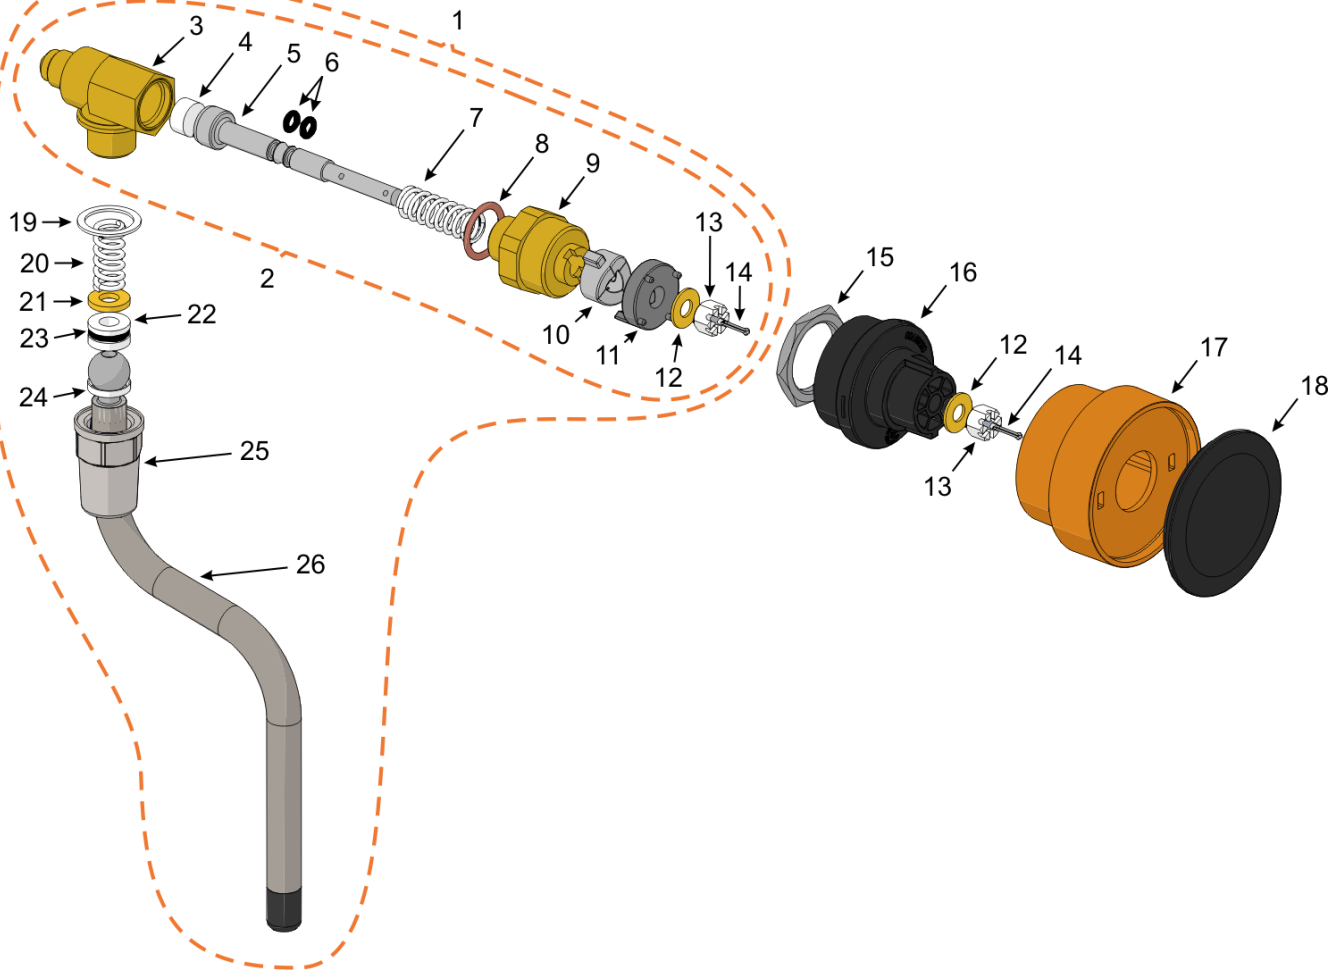

Grifería de Vapor Steam Taps

QUALITY ESPRESSO
Capture the Essence

Pos	DENOMINACION	DESCRIPTION	REF.
1	Cjto Grifo Vapor M12 "Warm2touch"	M12 "Warm2touch" Steam Tap Assy	08769700
2	Cjto Grifo Vapor sin Tubo	Steam Tap w/o Tube Assy	08512000
3	Cuerpo Grifo	Tap Main Body	08165003
4	Taco Goma Cierre Grifo	Rubber Tap Closer Cue	11181302
5	Cjto Eje Grifo	Tap Shaft Assy	08389200
6	Junta Tórica 4,2x1,9	4,2x1,9 O-Ring	03070802
7	Muelle Eje Grifo	Tap Shaft Spring	08389900
8	Junta Metaloplástica 22x16x2,5	22x16x2,5 Metal-Plastic Joint	02455103
9	Racord Cuerpo Grifo	Tap Body Fitting	08389400
10	Leva Fija	Fixed Pawl	08389500
11	Leva Móvil	Mobile Pawl	08389600
12	Arandela 6,5x14,3x1	6,5x14,3x1 Washer	04711701
13	Tuerca M6	M6 Nut	08389800
14	Pasador Inox 1,6x12 DIN94	1,6x12 DIN94 Inox Pin	09000277
15	Tuerca 1/2" Grifo	1/2" Tap Nut	0591/030109
16	Casquillo Pomo Negro	Black Knob Cap	08389710
17	Pomo Grifo Vapor Cobre	Cooper Steam Tap Knob	08728900
17	Pomo Grifo Vapor Blanco	White Steam Tap Knob	08728920
17	Pomo Grifo Vapor Negro	Black Steam Tap Knob	08728910
17	Pomo Grifo Vapor Madera	Wooden Steam Tap Knob	08728930
18	Tapa Pomo Grifo Negra	Steam Tap Black Knob Cover	08729000
19	Arandela Teflón 17x22x1	17x22x1 Teflon Washer	05132808
20	Muelle Rótula	Ball Joint Spring	08165300
21	Arandela 7x14,5x2	7x14,5x2 Washer	08165508
22	Tope de Rótula	Ball Joint Top	08397800
23	Junta Tórica 9,19x2,62	9,19x2,62 O-Ring	07763204
24	Inserto Tuerca Rótula	Ball Joint Nut Insert	08479900
25	Tuerca Rótula	Ball Joint Nut	08165130
26	Cjto. Tubo Vapor "Warm2touch"	"Warm2touch" Steam Tube Assy	08769800