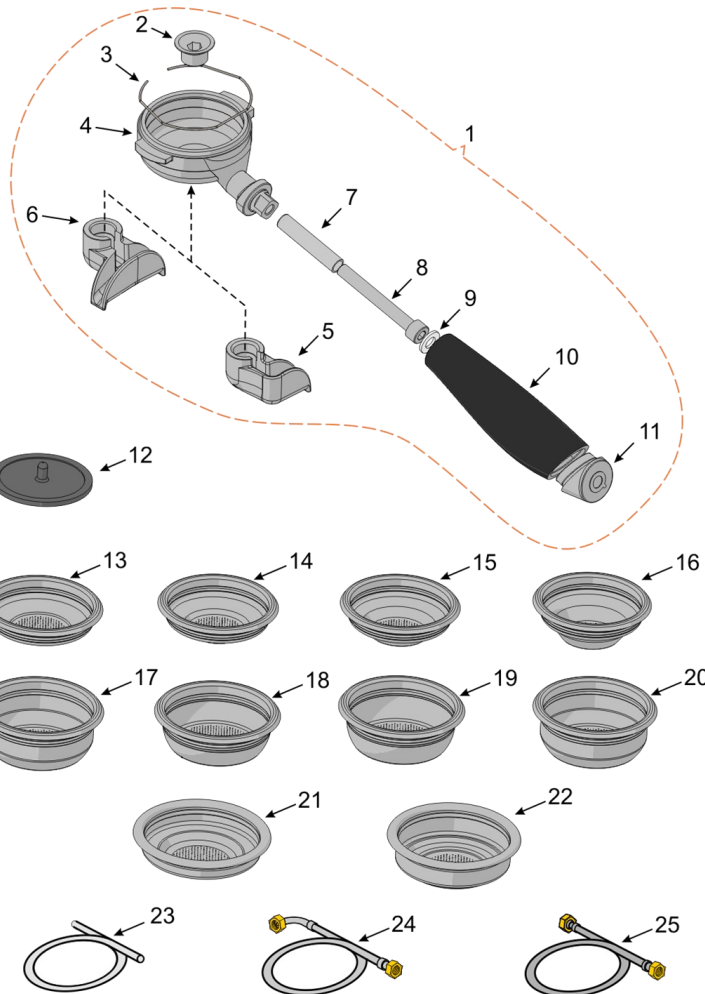

Dotaciones Accessories

QUALITY ESPRESSO
Capture the Essence

Pos	DENOMINACION	DESCRIPTION	REF.
1	Cjto Porta Filtros 1 Café Negro	1 Coffee Filter Black Holder Assy	08731500
1	Cjto Porta Filtros 1 Café Madera	1 Coffee Filter Wooden Holder Assy	08731510
1	Cjto Porta Filtros 2 Cafés Negro	2 Coffee Filter Black Holder Assy	08731600
1	Cjto Porta Filtros 2 Cafés Madera	2 Coffee Filter Wooden Holder Assy	08731610
2	Tornillo de Salida	Dispense Nozzle Screw	08480100
3	Muelle Porta Filtros	Filter Holder Spring	11214301
4	Cuerpo Porta Filtros	Filter Holder Main Body	08480000
5	Salida 1 Vía	1 Coffee Dispense Nozzle	08366650
6	Salida 2 Vías	2 Coffee Dispense Nozzle	08366750
7	Casquillo Portafiltros	Filter Holder Cap	08732200
8	Tornillo M8x65 DIN 912	M8x65 DIN 912 Screw	04402900
9	Arandela 8,4x16x1,6	8,4x16x1,6 Washer	04333613
10	Mango Porta Filtros Negro	Black Filter Holder Handle	08732000
10	Mango Porta Filtros Madera	Wooden Filter Holder Handle	08732010
11	Tapa Mango Porta Filtros	Filter Holder Handle Cover	08732100
12	Tapa Cacillo Limpieza Grupo	Filter Cleaning Cover	08599500
13	Filtro 1 Café Pequeño 6-8 gr	1 Coffee Small 6-8 gr Filter	08672300
14	Filtro 1 Café Pequeño 7-10 gr	1 Coffee Small 7-10 gr Filter	08672100
15	Filtro 1 Café Mediano 8-12 gr (Estándar)	1 Coffee Medium 8-12 gr Filter (Standard)	08672000
16	Filtro 1 Café Grande 10-14 gr	1 Coffee Big 10-14 gr Filter	08672200
17	Filtro 2 Cafés Pequeño 12-14 gr	2 Coffees Small 12-14 gr Filter	08672400
18	Filtro 2 Cafés Mediano 14-16 gr	2 Coffees Medium 12-14 gr Filter	08672600
19	Filtro 2 Cafés Grande 16-20 gr (Estándar)	2 Coffees Big 16-20 gr Filter (Standard)	08672500
20	Filtro 2 Cafés Grande 20-25 gr	2 Coffees Big 20-25 gr Filter	08672700
21	Filtro Monodosis 1 Café	1 Coffee Filter Pod	08365000
22	Filtro Monodosis 2 Cafés	2 Coffees Filter Pod	08365100
23	Tubo Desagüe	Water Outlet Tube	08020703
24	Tubo Entrada 3/8" 1600 mm	1600 mm Water Inlet 3/8" Tube	0551/050112
25	Tubo Flexible 3/8" 710 mm	710 Flexible Water Inlet 3/8" Tube	0571/050108