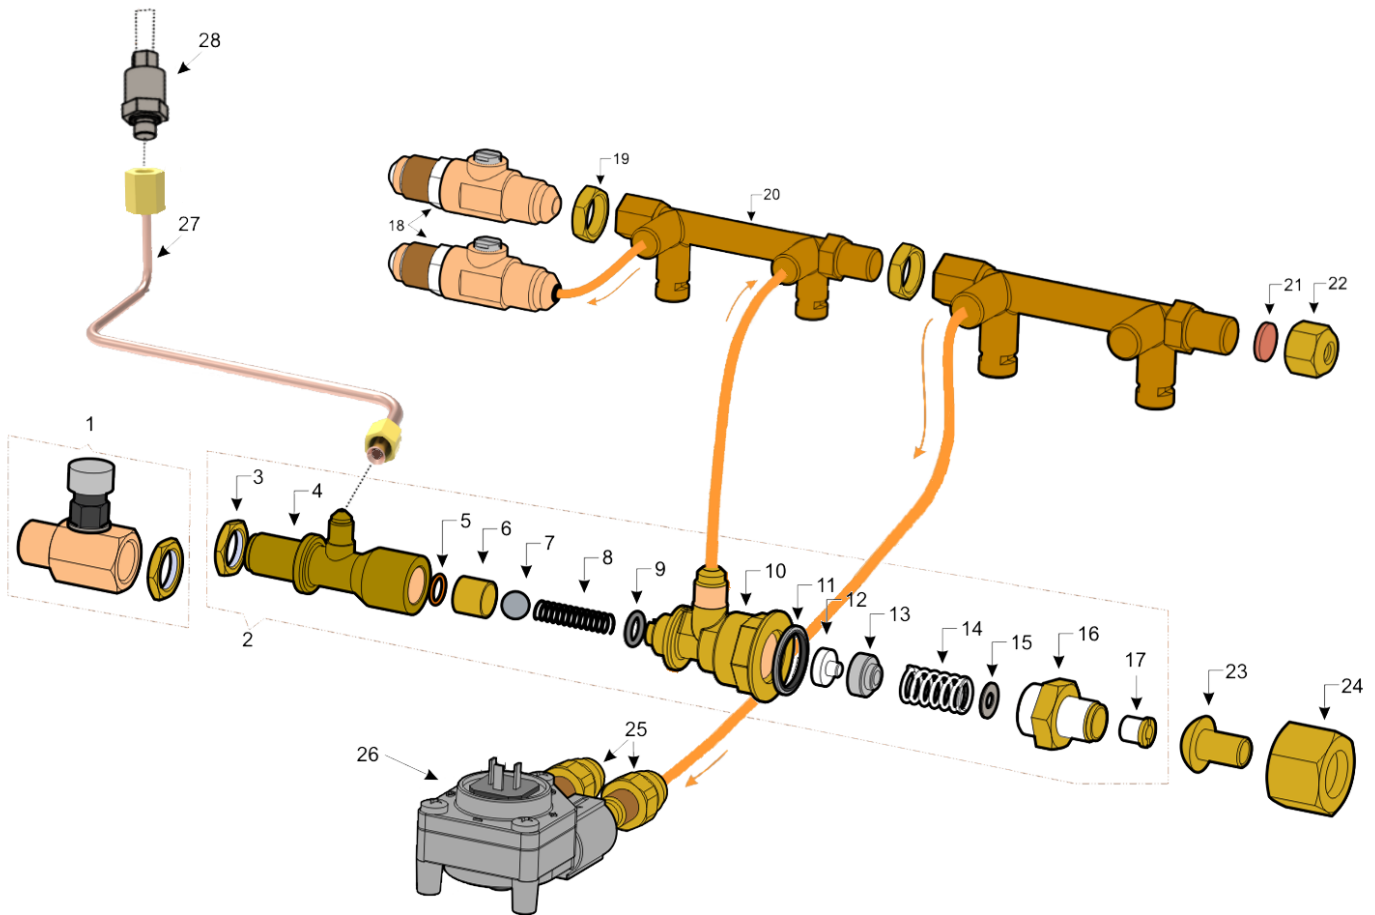

Válvulas Expansión y Colector

Relief Valves & Hydraulic Manifold

QUALITY ESPRESSO
Capture the Essence

Pos	DENOMINACION	DESCRIPTION	2GR	3GR
1	Kit Purgador (Opcional)	Purge Kit (Optional)		08447700
2	Cjto Válvula Retención/Expansión	Check / Relief Valve Assy		07843808
3	Tuerca 3/8" Gas	3/8" Nut		04531505
4	Cuerpo Válvula Retención	Check Valve Main Body		07922701
5	Junta Tórica 9,25x1,78	9,25x1,78 O-Ring		07851900
6	Casquillo	Cap		07851801
7	Esfera Ø11,11	Ø11,11 Sphere		01832005
8	Muelle Válvula	Valve Spring		01720606
9	Junta Tórica 9,19x2,62	9,19x2,62 O-Ring		07763204
10	Cuerpo Válvula Expansión	Relief Valve Main Body		07851603
11	Arandela Válvula Exp. 22,5x28x1,5 1/2"	1/2" 22,5x28x1,5 Relief Valve Washer		08506530
12	Junta Cierre	Closing Gasket		01853704
13	Casquillo Portajunta	Closing Gasket Cap		01853803
14	Muelle	Spring		00109108
15	Arandela 6,5x14,3x1	6,5x14,3x1 Washer		04711701
16	Racord	Fitting		07468101
17	Regulador Muelle	Spring Regulator		07468408
18	Válvula 1/4"	1/4" Valve		08442100
19	Tuerca 1/4" Gas	1/4" Nut		04530600
20	Colector	Manifold		08283509
21	Disco 10,2x1,5 Cobre	10,2x1,5 Washer Disc	07412703	X
22	Tuerca Abocardada 1/4"	1/4" Flared Nut		05051701
23	Niple Especial	Nipple		08058901
24	Tuerca Niple 3/8"	3/8" Nipple Nut		00011502
25	Racord 1/8" a 1/4" Abocardado	1/8" to 1/4" Fitting		02800704
26	Contador Volumétrico (Máquinas Electrónicas)	Flowmeter (Electronic Machines)	Ver Pág 18 / See Page 18	
27	Tubo Transductor de Presión (Máq. con Pantalla)	Pressure Transducer Tube (w/ Display M.)		08829500
28	Tranductor de Presión (Máquinas con Pantalla)	Pressure Transducer (w/ Display M.)		08582100