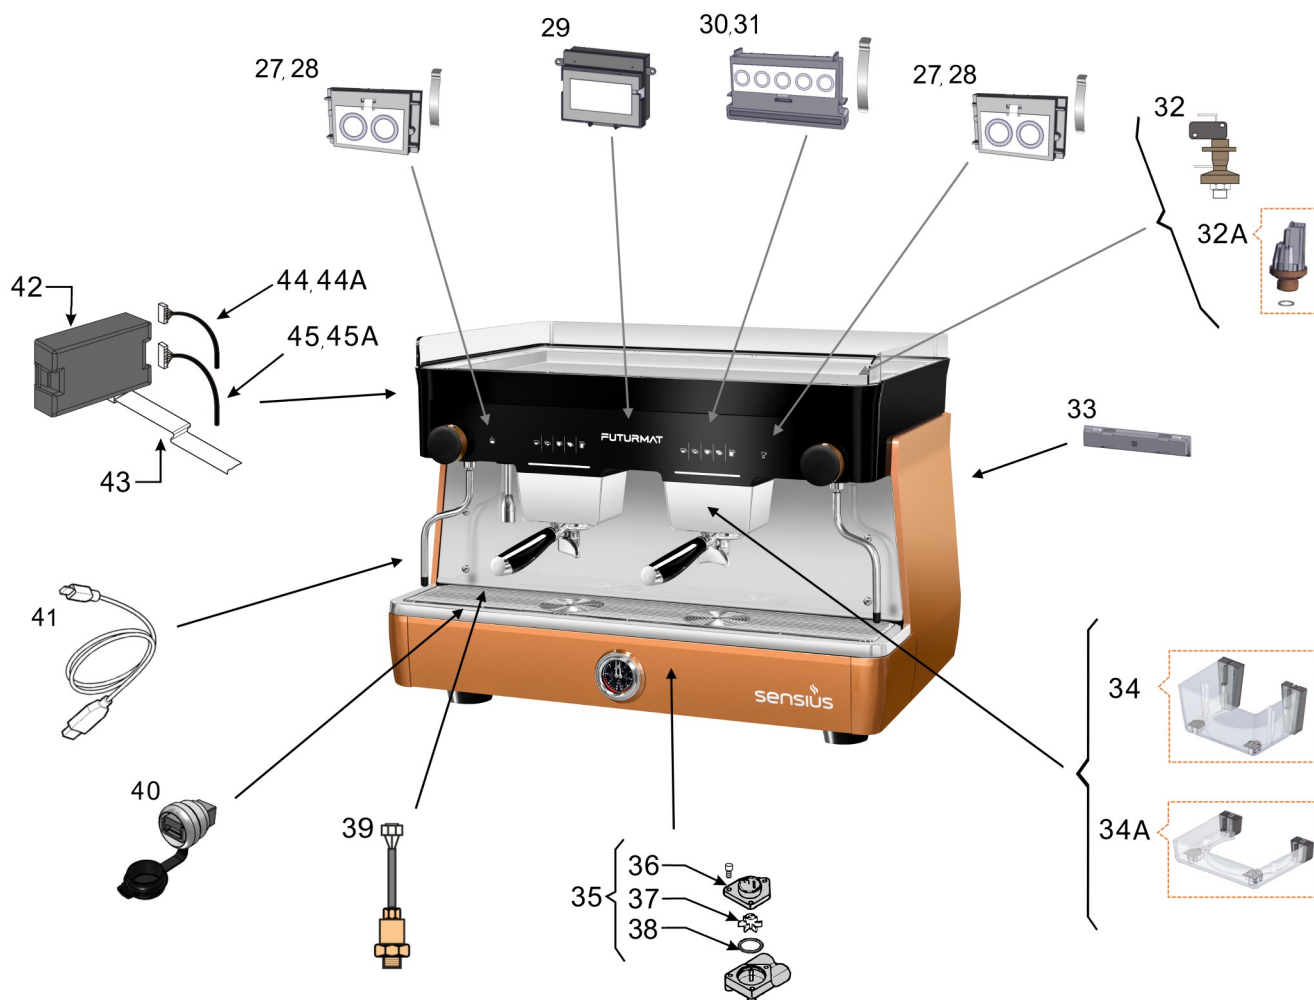

Componentes Eléctricos (2/2) Electric Components (2/2)

QUALITY ESPRESSO
Capture the Essence

Pos	DENOMINACION	DESCRIPTION	2GR	3GR
27	Botonera Táctil Agua/ Vapor/ Calientatazas	Steam/ Water/ Cupwarmer Touch Button Box	08728800	
28	Muelle Caja Botonera Agua/ Vapor/ Calientatazas	Steam/ Water/ Cupwarmer Touch Button Box Spring	08580410	
29	Display	Pantalla	08727600	
30	Botonera Táctil Erogación	Brewing Touch Button Box	08728300	
31	Muelle Caja Botonera Erogación	Brewing Touch Button Box Spring	08580300	
32	Presostato M3 1/4"	M3 1/4" Pressure Sensor	08532200	
32A	Presostato Analógico Máquinas con Display	Display Machines Analogic Pressure Sensor	08817900	
33	Pantalla Posterior	Rear Screen	08721200	
34	Cjto Cubregrupos Máquinas Estándar	Standar Machines Group Head Cover	08723600	
34A	Cjto Cubregrupos Máquinas Altas	Tall Machines Group Head Cover	08723700	
35	Contador Volumétrico	Flowmeter	08307500	
35	Contador Volumétrico "Digimesa"	"Digimesa" Flowmeter	08307500D	
36	Tapa Contador	Flowmeter Lid	08307500A	
36	Tapa Contador "Digimesa"	"Digimesa" Flowmeter Lid	08307500DA	
37	Aspa Contador	Flowmeter Reel	0571/050126A	
38	Junta Tórica	O-Ring	0571/050131	
39	Transductor de Presión	Pressure Transducer	08582100	
40	Conector USB Máquinas con Display	Display Machines USB Connector	08829900	
41	Cable USB Máquinas con Display	Display Machines USB Cable	09108510	
42	Centralita	Mainboard	Ver Página 21 / See Page 21	
43	Cable Botoneras	Touch Button Boxes Cable	08754600	08754700
44	Cable Baja Tensión General	Low Voltage General Cable	08754800	08755000
44A	Cable Baja Tensión General Máquinas c/ Pantalla	Display Machines Low Voltage General Cable	08754810	08755010
45	Cable Alta Tensión General	High Voltage General Cable	08754900	08755100
45A	Cable Alta Tensión General Máquinas c/ Pantalla	Display Machines High Voltage General Cable	08754910	08755110