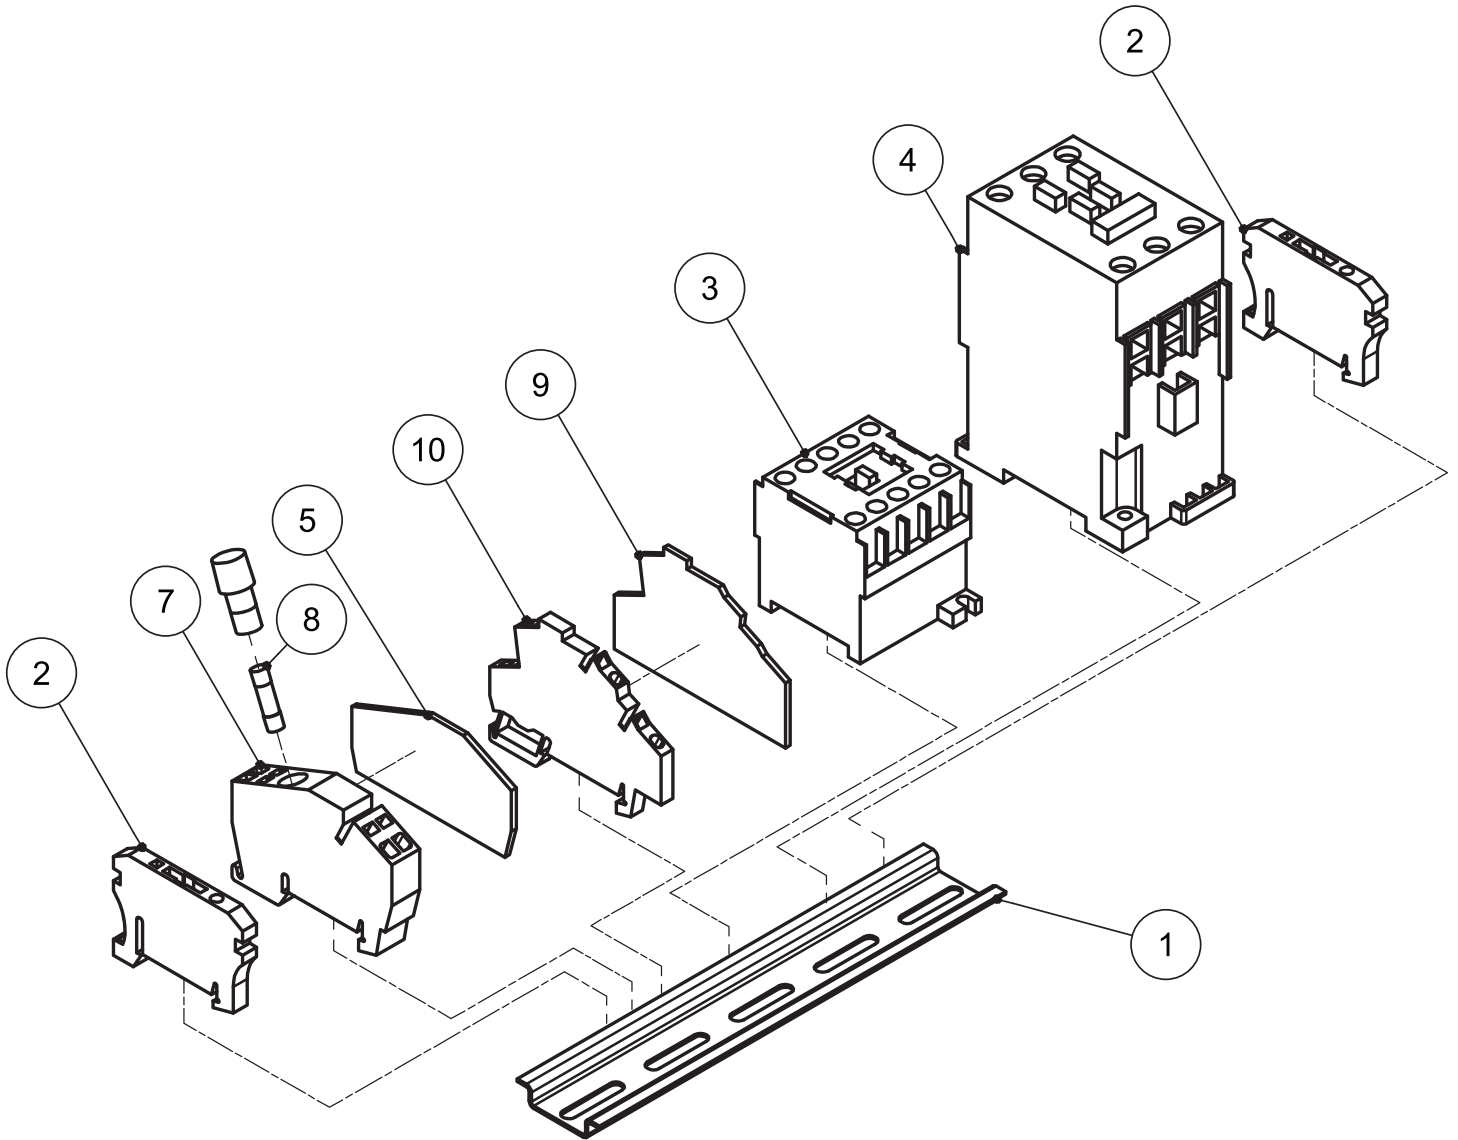

Model VP-NL-0004-SN 59006

Sealbeam

Parts Breakdown

Model *VP-NL-0004-SN* 59006

4m³ Transformer

Parts Breakdown

Model VP-NL-0004-SN 59006

8m³ Transformer

Parts Breakdown

Model VP-NL-0004-SN 59006

Control Panel

Parts Breakdown

Model VP-NL-0004-SN 59006

Overall

Item No.	Description	Position	Item No.	Description	Position	Item No.	Description	Position
15884	Sealbeam Standard Compact Complete for 59006	4	AI831	Clamping Plate Pump T1 T2-4m3 for 59006	19	65749	M6 Hex Nut Din 985 for 59006	40
27791	Net Entree Male Snap-In STF42 for 59006	5	AI832	Square Hose Coupling 3 8"x8 Ext. for 59006	22	65836	Hucknagel Magna-Lok MGLP-B6-4 for 59006	41
30022	Thermal Fuse 8A for 59006	6	AI833	Cover Back Side T2 for 59006	23	27782	Hexagon Flangenut M5 Din 6923 A2 for 59006	42
30014	Vacuum Pump 004-316 220/240-1-50/60 for 59006	7A	AI834	Filler Plate Bottom T2 - R2 for 59006	28	27789	Slott. Rais. Counter. Head Screw M4x10 Din7985 A2 for 59006	43
AI827	Vacuum Pump 008 220 240-1-50 60 for 59006	7B	AI835	Filler Plate Top T2 - R2 for 59006	29	35041	Hose Clip Klemfa 12.8x14.8mm for 59006	44
15791	Combi-Trafo P100/230V-S16/24V for 59006	9	AI836	Chassis T2 for 59006	31	27781	Hexagon Flangenut M6 Din6923 A2 for 59006	48
AI828	Din Rail B 1 Fase for 59006	10A	AI837	M8 Hexagon Cap Nut DIN 917 for 59006	32	AI841	Suction Hose T2 for 59006	49
AI829	Din Rail A 1 Fase for 59006	10B	AI838	M8x35 Hexagon Socket Set Screw Din 916 for 59006	33	63991	Non-Return Valve 8mm for 59006	51
35476	Square Hose Coupling 1/4x8 Ext. for 59006	11	AI839	Locking Plate Hinge for 59006	34	30019	Hose Clip Klemfa 12.8x14.8mm for 59006	52
AI830	Baseplate T2 for 59006	16	AI840	Lid Locker T2 for 59006	37	AI842	Cap Holder 04-Control Mini for 59006	53
65834	Vibration Absorber D=25 H=17 M6x10 for 59006	17	27787	Hexagon Screw M6x16 DIN933 A2 for 59006	39			