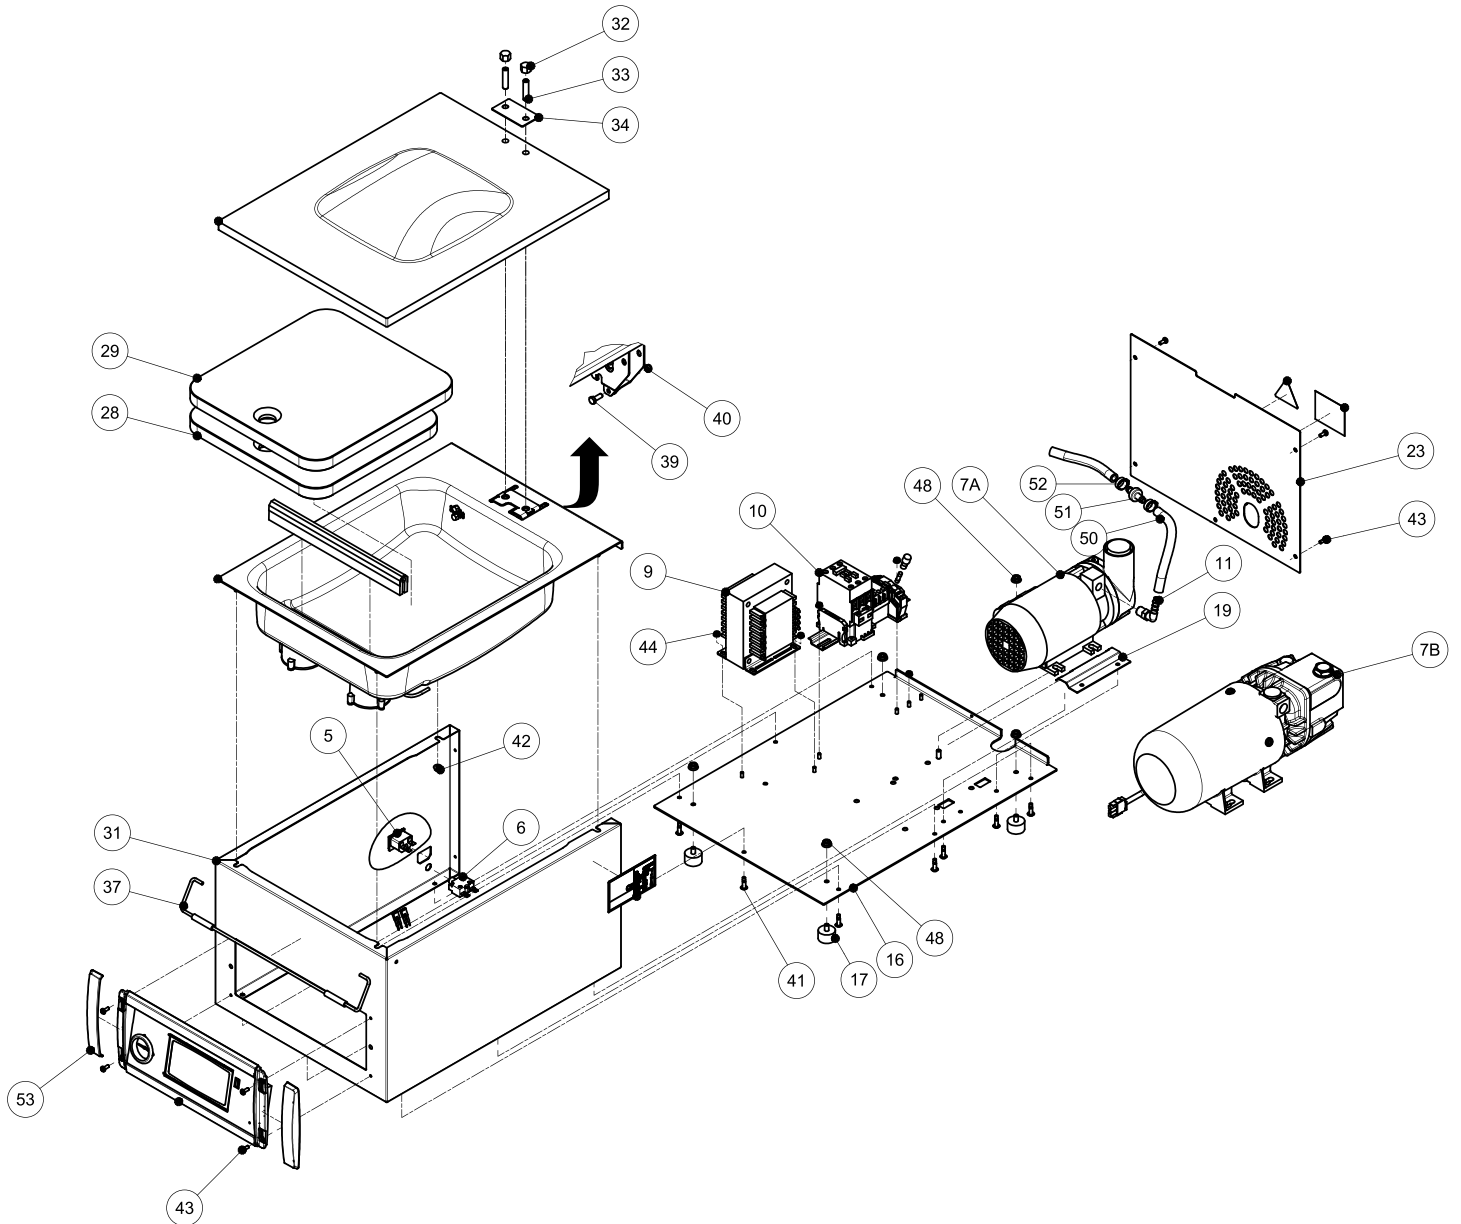

Parts Breakdown

Model VP-NL-0004-SN 59006

Overall

Parts Breakdown

Model VP-NL-0004-SN 59006

Vacuum Chamber

Parts Breakdown

Model VP-NL-0004-SN 59006

Model VP-NL-0004-SN 59006

Sealbeam

Parts Breakdown

Model *VP-NL-0004-SN* 59006

4m³ Transformer

Parts Breakdown

Model VP-NL-0004-SN 59006

8m³ Transformer

Parts Breakdown

Model VP-NL-0004-SN 59006

Control Panel

Parts Breakdown

Model VP-NL-0004-SN 59006

Overall

Item No.	Description	Position	Item No.	Description	Position	Item No.	Description	Position
15884	Sealbeam Standard Compact Complete for 59006	4	AI831	Clamping Plate Pump T1 T2-4m3 for 59006	19	65749	M6 Hex Nut Din 985 for 59006	40
27791	Net Entree Male Snap-In STF42 for 59006	5	AI832	Square Hose Coupling 3 8"x8 Ext. for 59006	22	65836	Hucknagel Magna-Lok MGLP-B6-4 for 59006	41
30022	Thermal Fuse 8A for 59006	6	AI833	Cover Back Side T2 for 59006	23	27782	Hexagon Flangenut M5 Din 6923 A2 for 59006	42
30014	Vacuum Pump 004-316 220/240-1-50/60 for 59006	7A	AI834	Filler Plate Bottom T2 - R2 for 59006	28	27789	Slott. Rais. Counter. Head Screw M4x10 Din7985 A2 for 59006	43
AI827	Vacuum Pump 008 220 240-1-50 60 for 59006	7B	AI835	Filler Plate Top T2 - R2 for 59006	29	35041	Hose Clip Klemfa 12.8x14.8mm for 59006	44
15791	Combi-Trafo P100/230V-S16/24V for 59006	9	AI836	Chassis T2 for 59006	31	27781	Hexagon Flangenut M6 Din6923 A2 for 59006	48
AI828	Din Rail B 1 Fase for 59006	10A	AI837	M8 Hexagon Cap Nut DIN 917 for 59006	32	AI841	Suction Hose T2 for 59006	49
AI829	Din Rail A 1 Fase for 59006	10B	AI838	M8x35 Hexagon Socket Set Screw Din 916 for 59006	33	63991	Non-Return Valve 8mm for 59006	51
35476	Square Hose Coupling 1/4x8 Ext. for 59006	11	AI839	Locking Plate Hinge for 59006	34	30019	Hose Clip Klemfa 12.8x14.8mm for 59006	52
AI830	Baseplate T2 for 59006	16	AI840	Lid Locker T2 for 59006	37	AI842	Cap Holder 04-Control Mini for 59006	53
65834	Vibration Absorber D=25 H=17 M6x10 for 59006	17	27787	Hexagon Screw M6x16 DIN933 A2 for 59006	39			