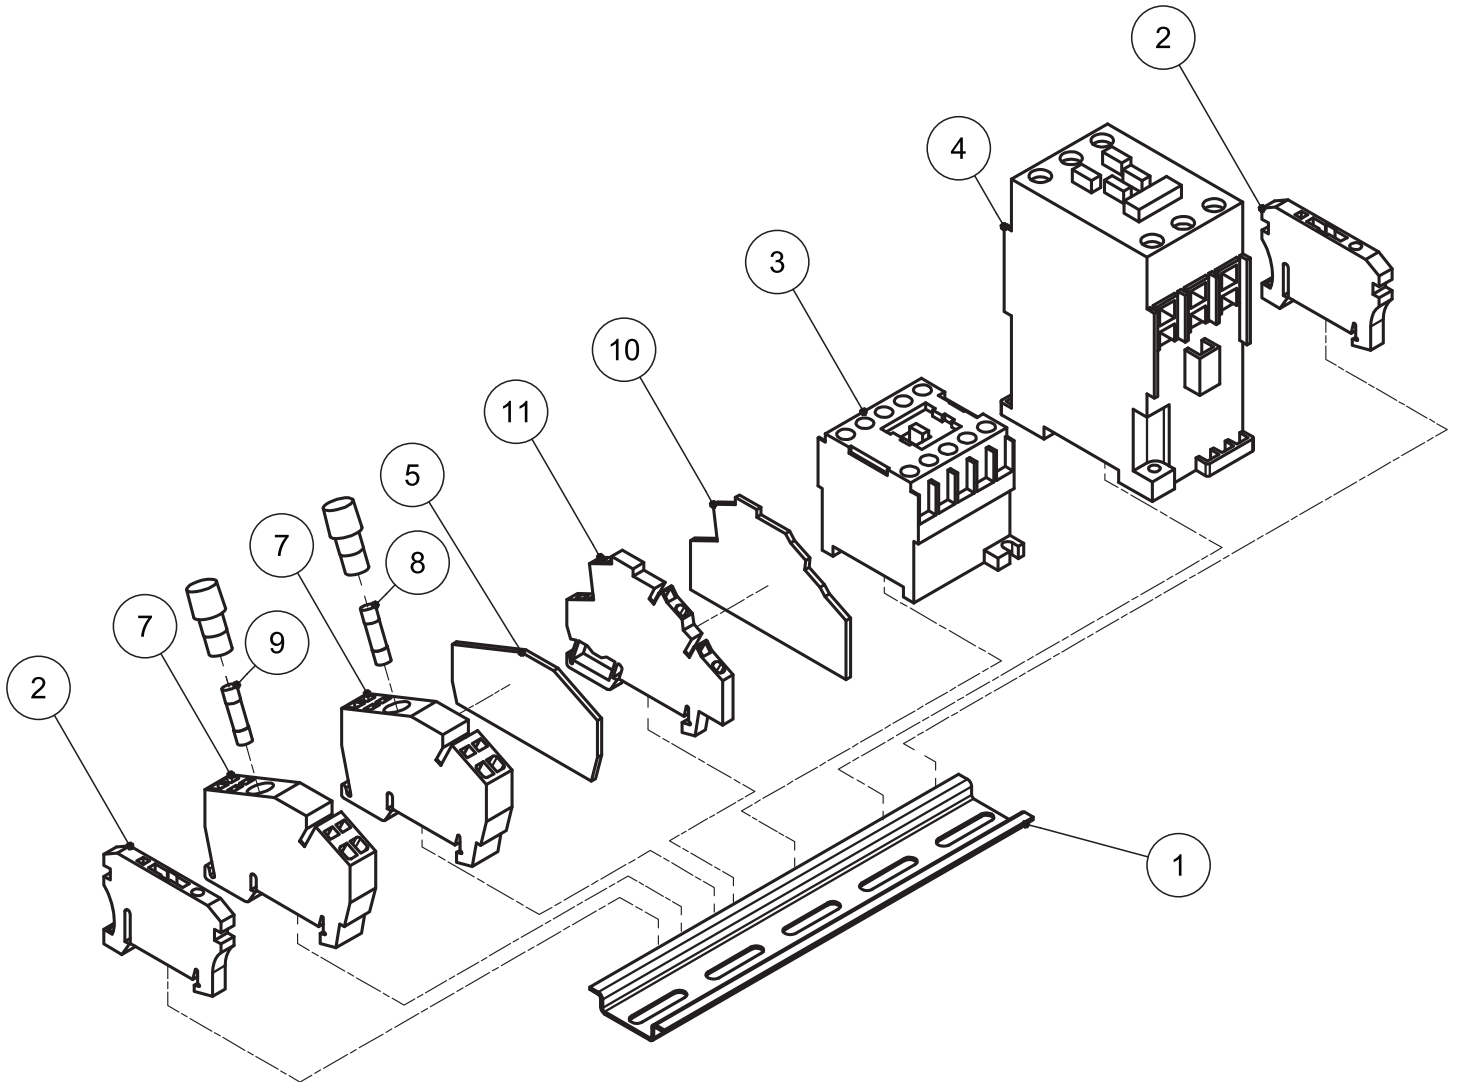

Model VP-NL-0004-SN 59006

Sealbeam

Parts Breakdown

Model *VP-NL-0004-SN* 59006

4m³ Transformer

Parts Breakdown

Model VP-NL-0004-SN 59006

8m³ Transformer

Parts Breakdown

Model VP-NL-0004-SN 59006

Control Panel

Parts Breakdown

Model VP-NL-0004-SN 59006

Overall

Item No.	Description	Position	Item No.	Description	Position	Item No.	Description	Position
15884	Sealbeam Standard Compact Complete for 59006	4	AI831	Clamping Plate Pump T1 T2-4m3 for 59006	19	65749	M6 Hex Nut Din 985 for 59006	40
27791	Net Entree Male Snap-In STF42 for 59006	5	AI832	Square Hose Coupling 3 8"x8 Ext. for 59006	22	65836	Hucknagel Magna-Lok MGLP-B6-4 for 59006	41
30022	Thermal Fuse 8A for 59006	6	AI833	Cover Back Side T2 for 59006	23	27782	Hexagon Flangenut M5 Din 6923 A2 for 59006	42
30014	Vacuum Pump 004-316 220/240-1-50/60 for 59006	7A	AI834	Filler Plate Bottom T2 - R2 for 59006	28	27789	Slott. Rais. Counter. Head Screw M4x10 Din7985 A2 for 59006	43
AI827	Vacuum Pump 008 220 240-1-50 60 for 59006	7B	AI835	Filler Plate Top T2 - R2 for 59006	29	35041	Hose Clip Klemfa 12.8x14.8mm for 59006	44
15791	Combi-Trafo P100/230V-S16/24V for 59006	9	AI836	Chassis T2 for 59006	31	27781	Hexagon Flangenut M6 Din6923 A2 for 59006	48
AI828	Din Rail B 1 Fase for 59006	10A	AI837	M8 Hexagon Cap Nut DIN 917 for 59006	32	AI841	Suction Hose T2 for 59006	49
AI829	Din Rail A 1 Fase for 59006	10B	AI838	M8x35 Hexagon Socket Set Screw Din 916 for 59006	33	63991	Non-Return Valve 8mm for 59006	51
35476	Square Hose Coupling 1/4x8 Ext. for 59006	11	AI839	Locking Plate Hinge for 59006	34	30019	Hose Clip Klemfa 12.8x14.8mm for 59006	52
AI830	Baseplate T2 for 59006	16	AI840	Lid Locker T2 for 59006	37	AI842	Cap Holder 04-Control Mini for 59006	53
65834	Vibration Absorber D=25 H=17 M6x10 for 59006	17	27787	Hexagon Screw M6x16 DIN933 A2 for 59006	39			