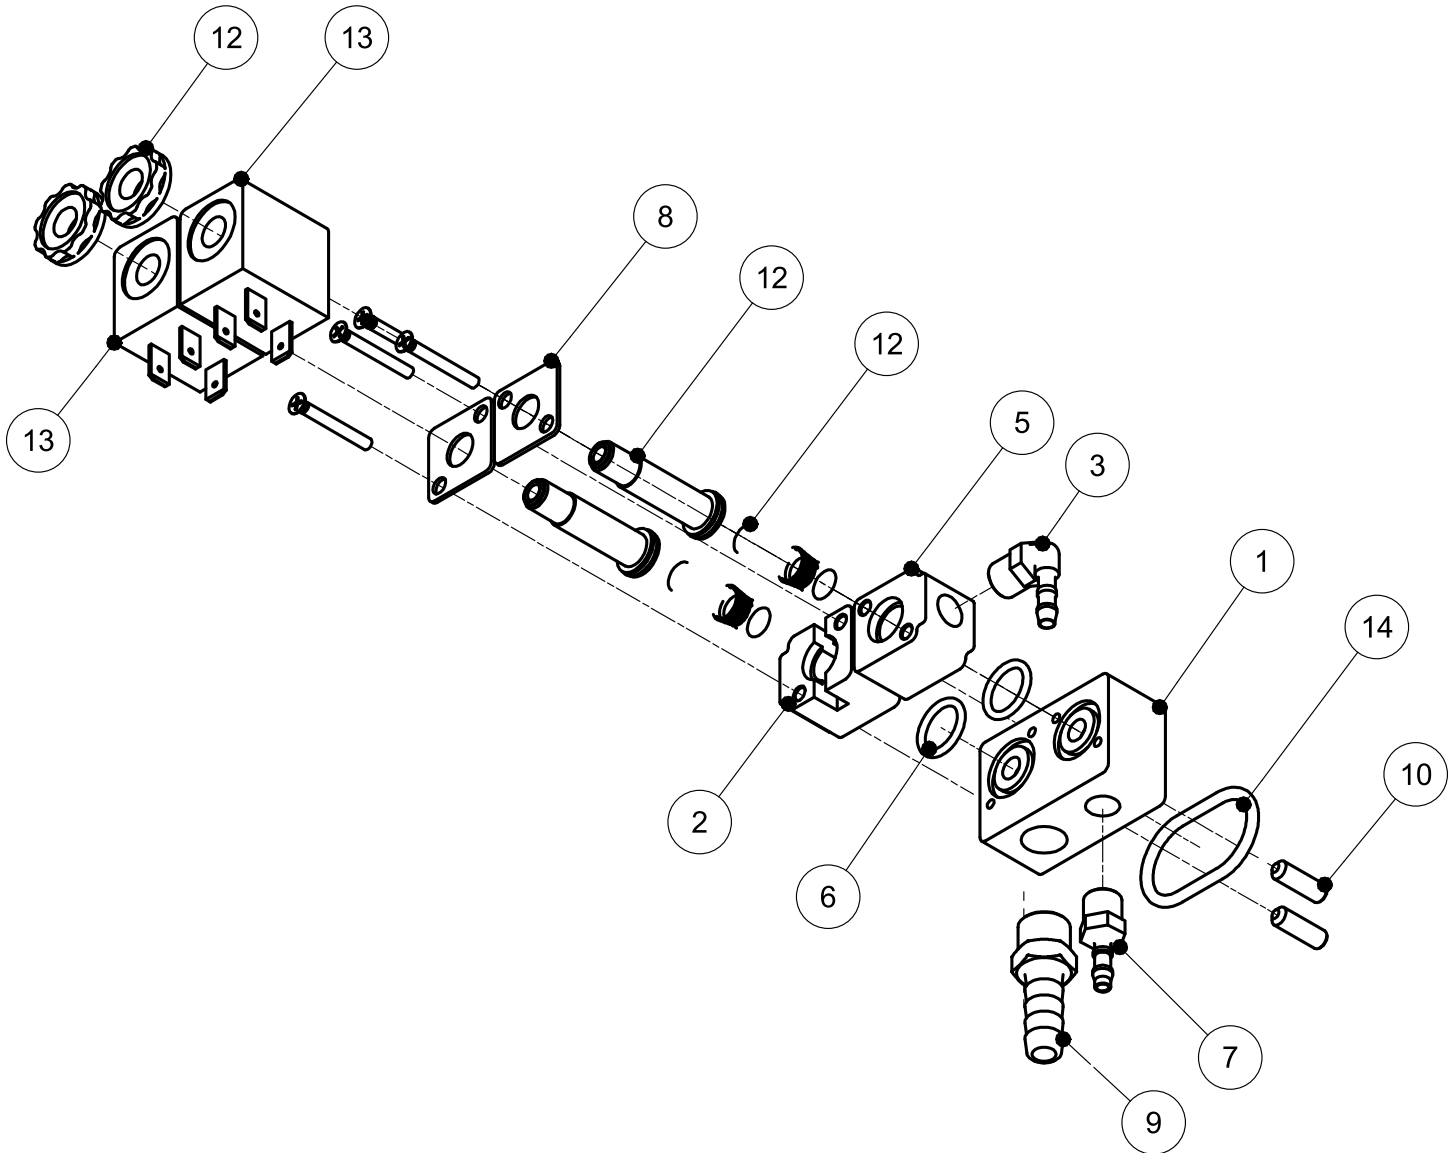

Lid

Parts Breakdown

Model VP-NL-0004-SN 59006

Hinge

Parts Breakdown

Model VP-NL-0004-SN 59006

Air Valve

Parts Breakdown

Model VP-NL-0004-SN 59006

Sealbeam

Parts Breakdown

Model *VP-NL-0004-SN* 59006

4m³ Transformer

Parts Breakdown

Model VP-NL-0004-SN 59006

8m³ Transformer

Parts Breakdown

Model VP-NL-0004-SN 59006

Control Panel

Parts Breakdown

Model VP-NL-0004-SN 59006

Overall

Item No.	Description	Position	Item No.	Description	Position	Item No.	Description	Position
15884	Sealbeam Standard Compact Complete for 59006	4	AI831	Clamping Plate Pump T1 T2-4m3 for 59006	19	65749	M6 Hex Nut Din 985 for 59006	40
27791	Net Entree Male Snap-In STF42 for 59006	5	AI832	Square Hose Coupling 3 8"x8 Ext. for 59006	22	65836	Hucknagel Magna-Lok MGLP-B6-4 for 59006	41
30022	Thermal Fuse 8A for 59006	6	AI833	Cover Back Side T2 for 59006	23	27782	Hexagon Flangenut M5 Din 6923 A2 for 59006	42
30014	Vacuum Pump 004-316 220/240-1-50/60 for 59006	7A	AI834	Filler Plate Bottom T2 - R2 for 59006	28	27789	Slott. Rais. Counter. Head Screw M4x10 Din7985 A2 for 59006	43
AI827	Vacuum Pump 008 220 240-1-50 60 for 59006	7B	AI835	Filler Plate Top T2 - R2 for 59006	29	35041	Hose Clip Klemfa 12.8x14.8mm for 59006	44
15791	Combi-Trafo P100/230V-S16/24V for 59006	9	AI836	Chassis T2 for 59006	31	27781	Hexagon Flangenut M6 Din6923 A2 for 59006	48
AI828	Din Rail B 1 Fase for 59006	10A	AI837	M8 Hexagon Cap Nut DIN 917 for 59006	32	AI841	Suction Hose T2 for 59006	49
AI829	Din Rail A 1 Fase for 59006	10B	AI838	M8x35 Hexagon Socket Set Screw Din 916 for 59006	33	63991	Non-Return Valve 8mm for 59006	51
35476	Square Hose Coupling 1/4x8 Ext. for 59006	11	AI839	Locking Plate Hinge for 59006	34	30019	Hose Clip Klemfa 12.8x14.8mm for 59006	52
AI830	Baseplate T2 for 59006	16	AI840	Lid Locker T2 for 59006	37	AI842	Cap Holder 04-Control Mini for 59006	53
65834	Vibration Absorber D=25 H=17 M6x10 for 59006	17	27787	Hexagon Screw M6x16 DIN933 A2 for 59006	39			