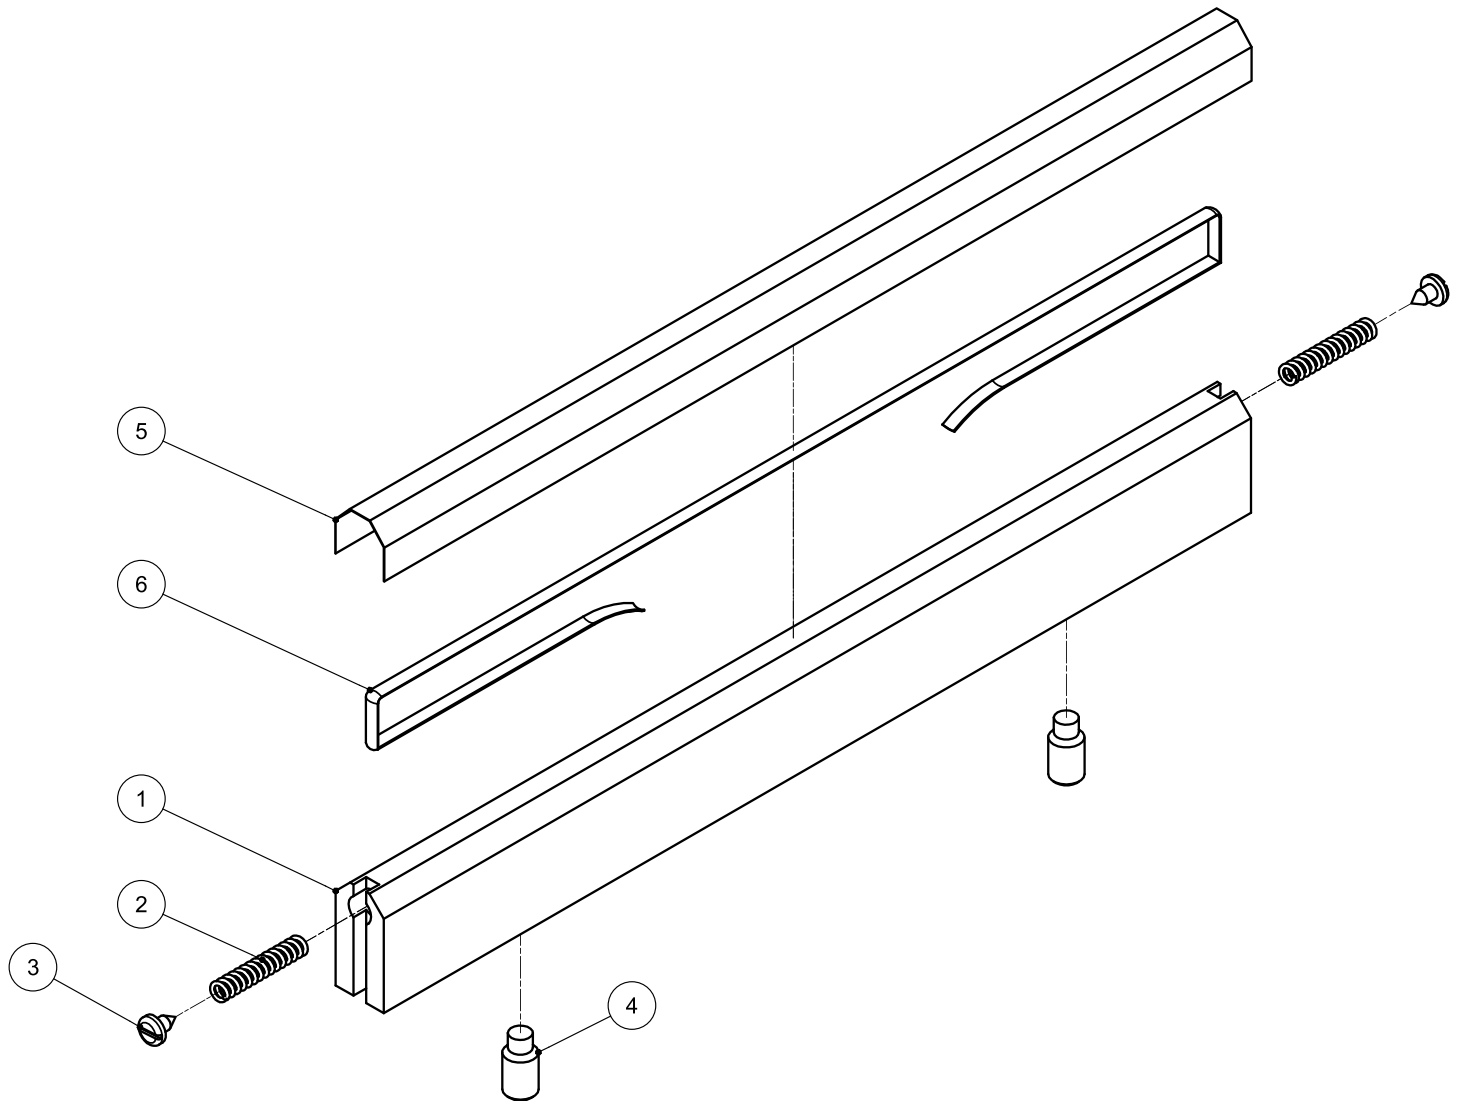

Lid

Parts Breakdown

Model VP-NL-0004-SN 59006

Hinge

Parts Breakdown

Model VP-NL-0004-SN 59006

Air Valve

Parts Breakdown

Model VP-NL-0004-SN 59006

Sealbeam

Parts Breakdown

Model *VP-NL-0004-SN* 59006

4m³ Transformer

Parts Breakdown

Model VP-NL-0004-SN 59006

8m³ Transformer