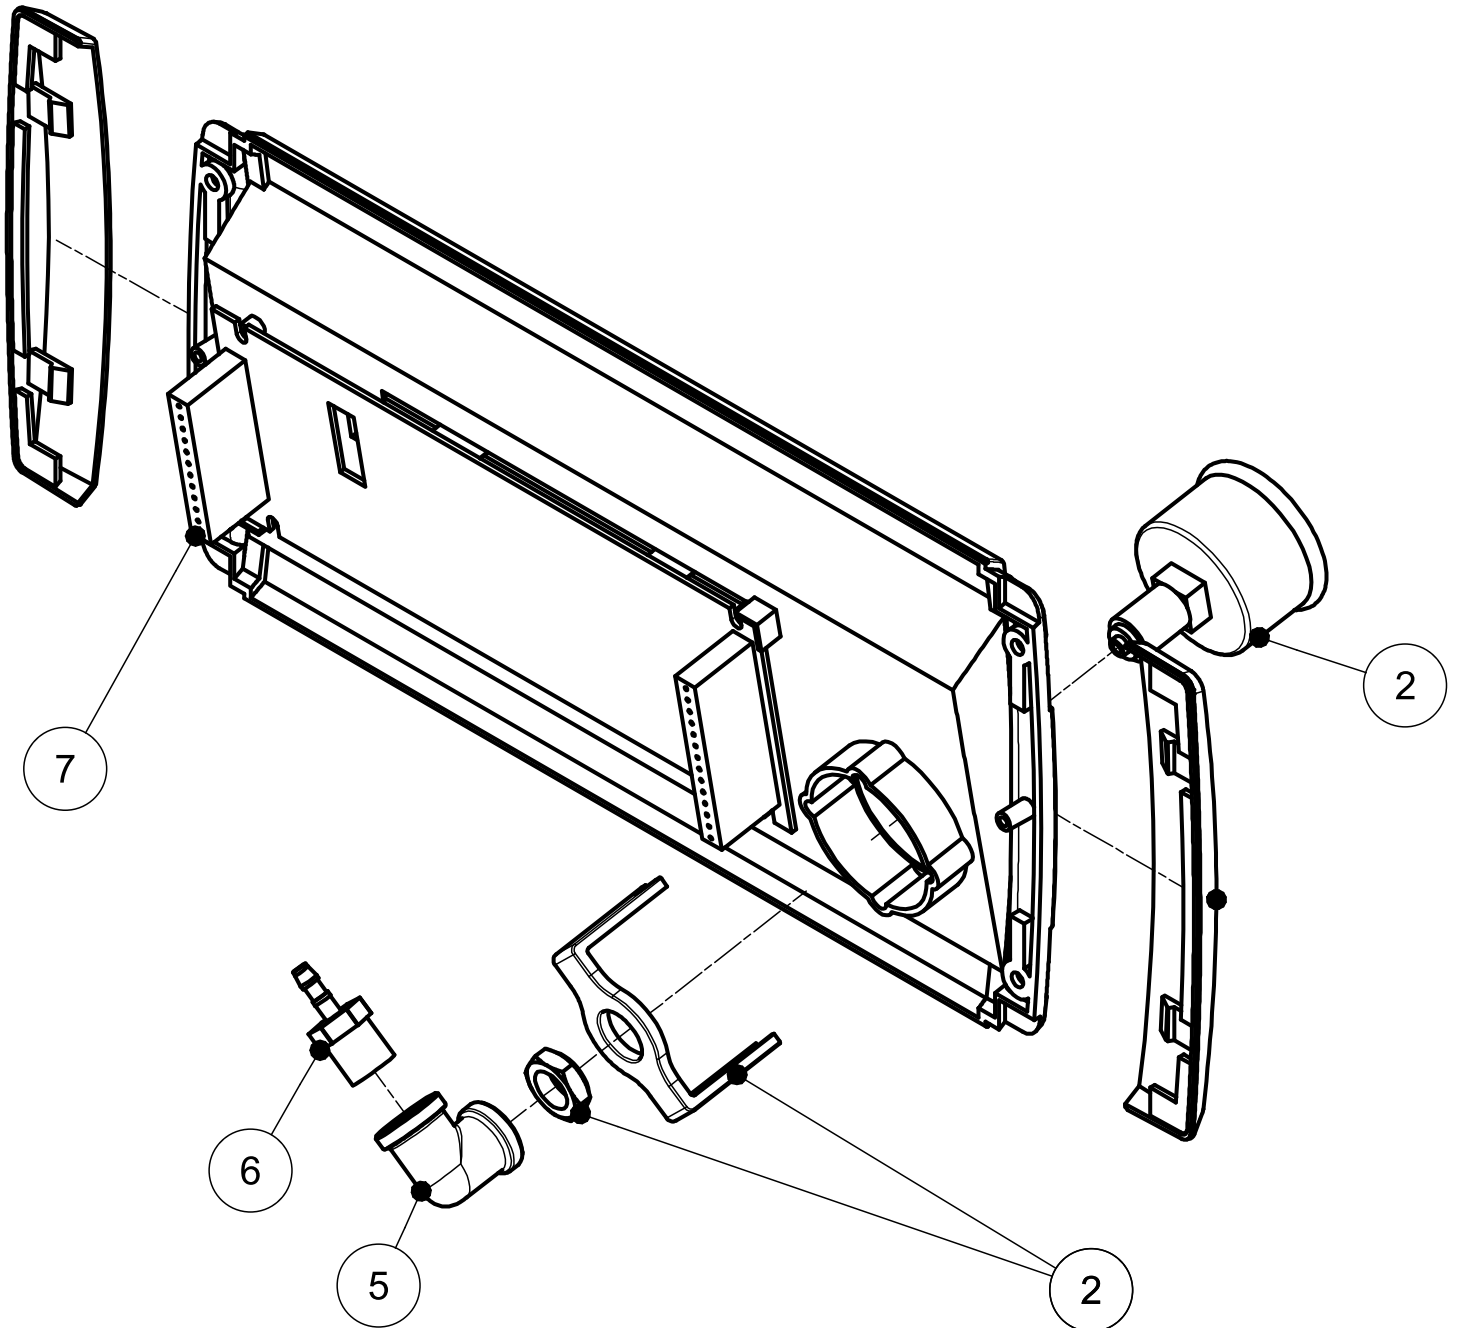

Model VP-NL-0004-SN 59006

Sealbeam

Parts Breakdown

Model *VP-NL-0004-SN* 59006

4m³ Transformer

Parts Breakdown

Model VP-NL-0004-SN 59006

8m³ Transformer

Parts Breakdown

Model VP-NL-0004-SN 59006

Control Panel

Parts Breakdown

Model VP-NL-0004-SN 59006

Overall

Item No.	Description	Position	Item No.	Description	Position	Item No.	Description	Position
15884	Sealbeam Standard Compact Complete for 59006	4	AI831	Clamping Plate Pump T1 T2-4m3 for 59006	19	65749	M6 Hex Nut Din 985 for 59006	40
27791	Net Entree Male Snap-In STF42 for 59006	5	AI832	Square Hose Coupling 3 8"x8 Ext. for 59006	22	65836	Hucknagel Magna-Lok MGLP-B6-4 for 59006	41
30022	Thermal Fuse 8A for 59006	6	AI833	Cover Back Side T2 for 59006	23	27782	Hexagon Flangenut M5 Din 6923 A2 for 59006	42
30014	Vacuum Pump 004-316 220/240-1-50/60 for 59006	7A	AI834	Filler Plate Bottom T2 - R2 for 59006	28	27789	Slott. Rais. Counter. Head Screw M4x10 Din7985 A2 for 59006	43
AI827	Vacuum Pump 008 220 240-1-50 60 for 59006	7B	AI835	Filler Plate Top T2 - R2 for 59006	29	35041	Hose Clip Klemfa 12.8x14.8mm for 59006	44
15791	Combi-Trafo P100/230V-S16/24V for 59006	9	AI836	Chassis T2 for 59006	31	27781	Hexagon Flangenut M6 Din6923 A2 for 59006	48
AI828	Din Rail B 1 Fase for 59006	10A	AI837	M8 Hexagon Cap Nut DIN 917 for 59006	32	AI841	Suction Hose T2 for 59006	49
AI829	Din Rail A 1 Fase for 59006	10B	AI838	M8x35 Hexagon Socket Set Screw Din 916 for 59006	33	63991	Non-Return Valve 8mm for 59006	51
35476	Square Hose Coupling 1/4x8 Ext. for 59006	11	AI839	Locking Plate Hinge for 59006	34	30019	Hose Clip Klemfa 12.8x14.8mm for 59006	52
AI830	Baseplate T2 for 59006	16	AI840	Lid Locker T2 for 59006	37	AI842	Cap Holder 04-Control Mini for 59006	53
65834	Vibration Absorber D=25 H=17 M6x10 for 59006	17	27787	Hexagon Screw M6x16 DIN933 A2 for 59006	39			