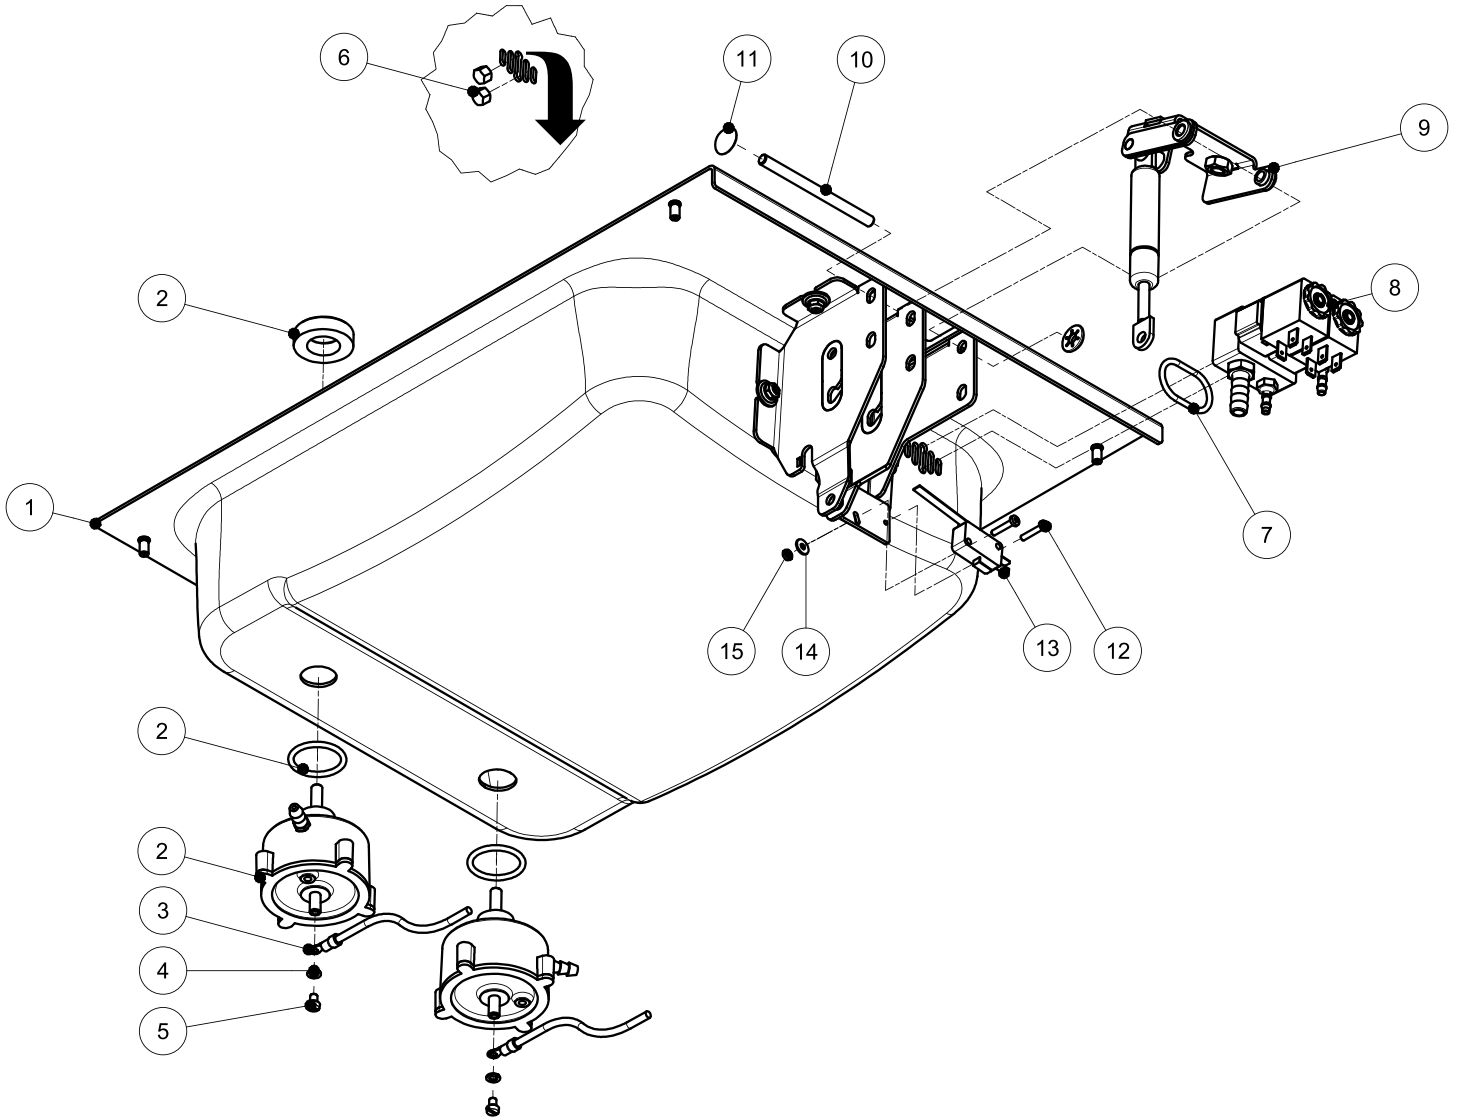

Parts Breakdown

Model VP-NL-0004-SN 59006

Overall

Parts Breakdown

Model VP-NL-0004-SN 59006

Vacuum Chamber

Parts Breakdown

Model VP-NL-0004-SN 59006

Model VP-NL-0004-SN 59006

Sealbeam

Parts Breakdown

Model *VP-NL-0004-SN* 59006

4m³ Transformer

Parts Breakdown

Model VP-NL-0004-SN 59006

8m³ Transformer

Parts Breakdown

Model VP-NL-0004-SN 59006

Control Panel

Parts Breakdown

Model VP-NL-0004-SN 59006

Overall

Item No.	Description	Position	Item No.	Description	Position	Item No.	Description	Position
15884	Sealbeam Standard Compact Complete for 59006	4	AI831	Clamping Plate Pump T1 T2-4m3 for 59006	19	65749	M6 Hex Nut Din 985 for 59006	40
27791	Net Entree Male Snap-In STF42 for 59006	5	AI832	Square Hose Coupling 3 8"x8 Ext. for 59006	22	65836	Hucknagel Magna-Lok MGLP-B6-4 for 59006	41
30022	Thermal Fuse 8A for 59006	6	AI833	Cover Back Side T2 for 59006	23	27782	Hexagon Flangenut M5 Din 6923 A2 for 59006	42
30014	Vacuum Pump 004-316 220/240-1-50/60 for 59006	7A	AI834	Filler Plate Bottom T2 - R2 for 59006	28	27789	Slott. Rais. Counter. Head Screw M4x10 Din7985 A2 for 59006	43
AI827	Vacuum Pump 008 220 240-1-50 60 for 59006	7B	AI835	Filler Plate Top T2 - R2 for 59006	29	35041	Hose Clip Klemfa 12.8x14.8mm for 59006	44
15791	Combi-Trafo P100/230V-S16/24V for 59006	9	AI836	Chassis T2 for 59006	31	27781	Hexagon Flangenut M6 Din6923 A2 for 59006	48
AI828	Din Rail B 1 Fase for 59006	10A	AI837	M8 Hexagon Cap Nut DIN 917 for 59006	32	AI841	Suction Hose T2 for 59006	49
AI829	Din Rail A 1 Fase for 59006	10B	AI838	M8x35 Hexagon Socket Set Screw Din 916 for 59006	33	63991	Non-Return Valve 8mm for 59006	51
35476	Square Hose Coupling 1/4x8 Ext. for 59006	11	AI839	Locking Plate Hinge for 59006	34	30019	Hose Clip Klemfa 12.8x14.8mm for 59006	52
AI830	Baseplate T2 for 59006	16	AI840	Lid Locker T2 for 59006	37	AI842	Cap Holder 04-Control Mini for 59006	53
65834	Vibration Absorber D=25 H=17 M6x10 for 59006	17	27787	Hexagon Screw M6x16 DIN933 A2 for 59006	39			