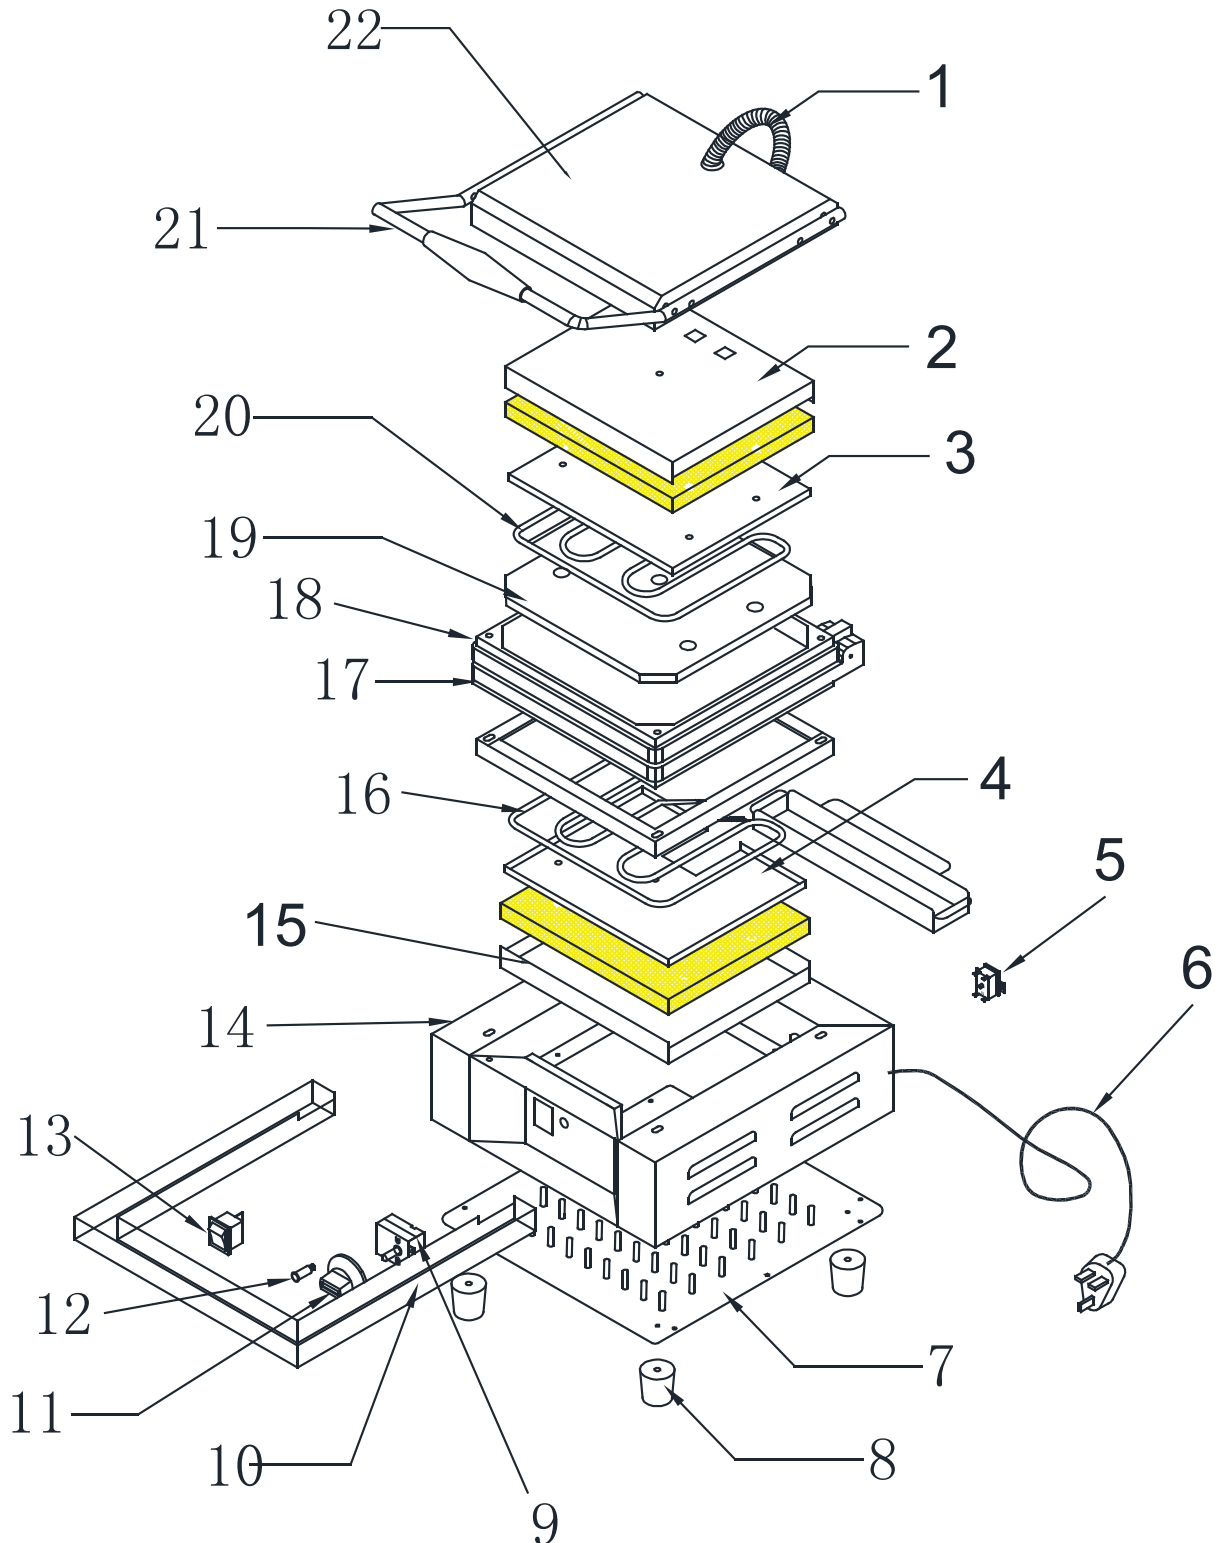

# Parts Breakdown

Model **CE-CN-0351** 39578

# Parts Breakdown

---

## Model CE-CN-0351 39578

Item No.	Description	Position	Item No.	Description	Position	Item No.	Description	Position
78386	Spring for 39578	1	78394	Thermostat for 39578	9	78402	Grilling Plate (Bottom) for 39578	17
78387	Insulation Plate (Top) for 39578	2	78395	Oil Tray for 39578	10	78403	Grilling Plate (Top) for 39578	18
78388	Fixing Plate (Top) for 39578	3	78396	Knob for 39578	11	78404	AL Plate for 39578	19
78389	Fixing Plate (Bottom) for 39578	4	78397	Indicator Light for 39578	12	78405	Element (Top) for 39578	20
78390	Limiting Thermostat for 39578	5	78398	Power Switch for 39578	13	78406	Big Handle for 39578	21
78391	Plug and Lead for 39578	6	78399	Body for 39578	14	78407	Lid for 39578	22
78392	Cover for 39578	7	78400	Insulation Plate (Bottom) for 39578	15			
78393	Feet for 39578	8	78401	Element (Bottom) for 39578	16			