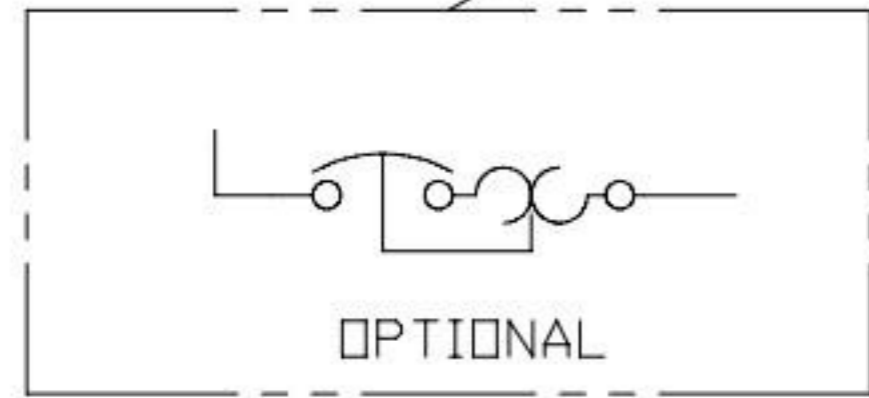

115 VAC
2.5 AMP
60 HZ

2 WHT