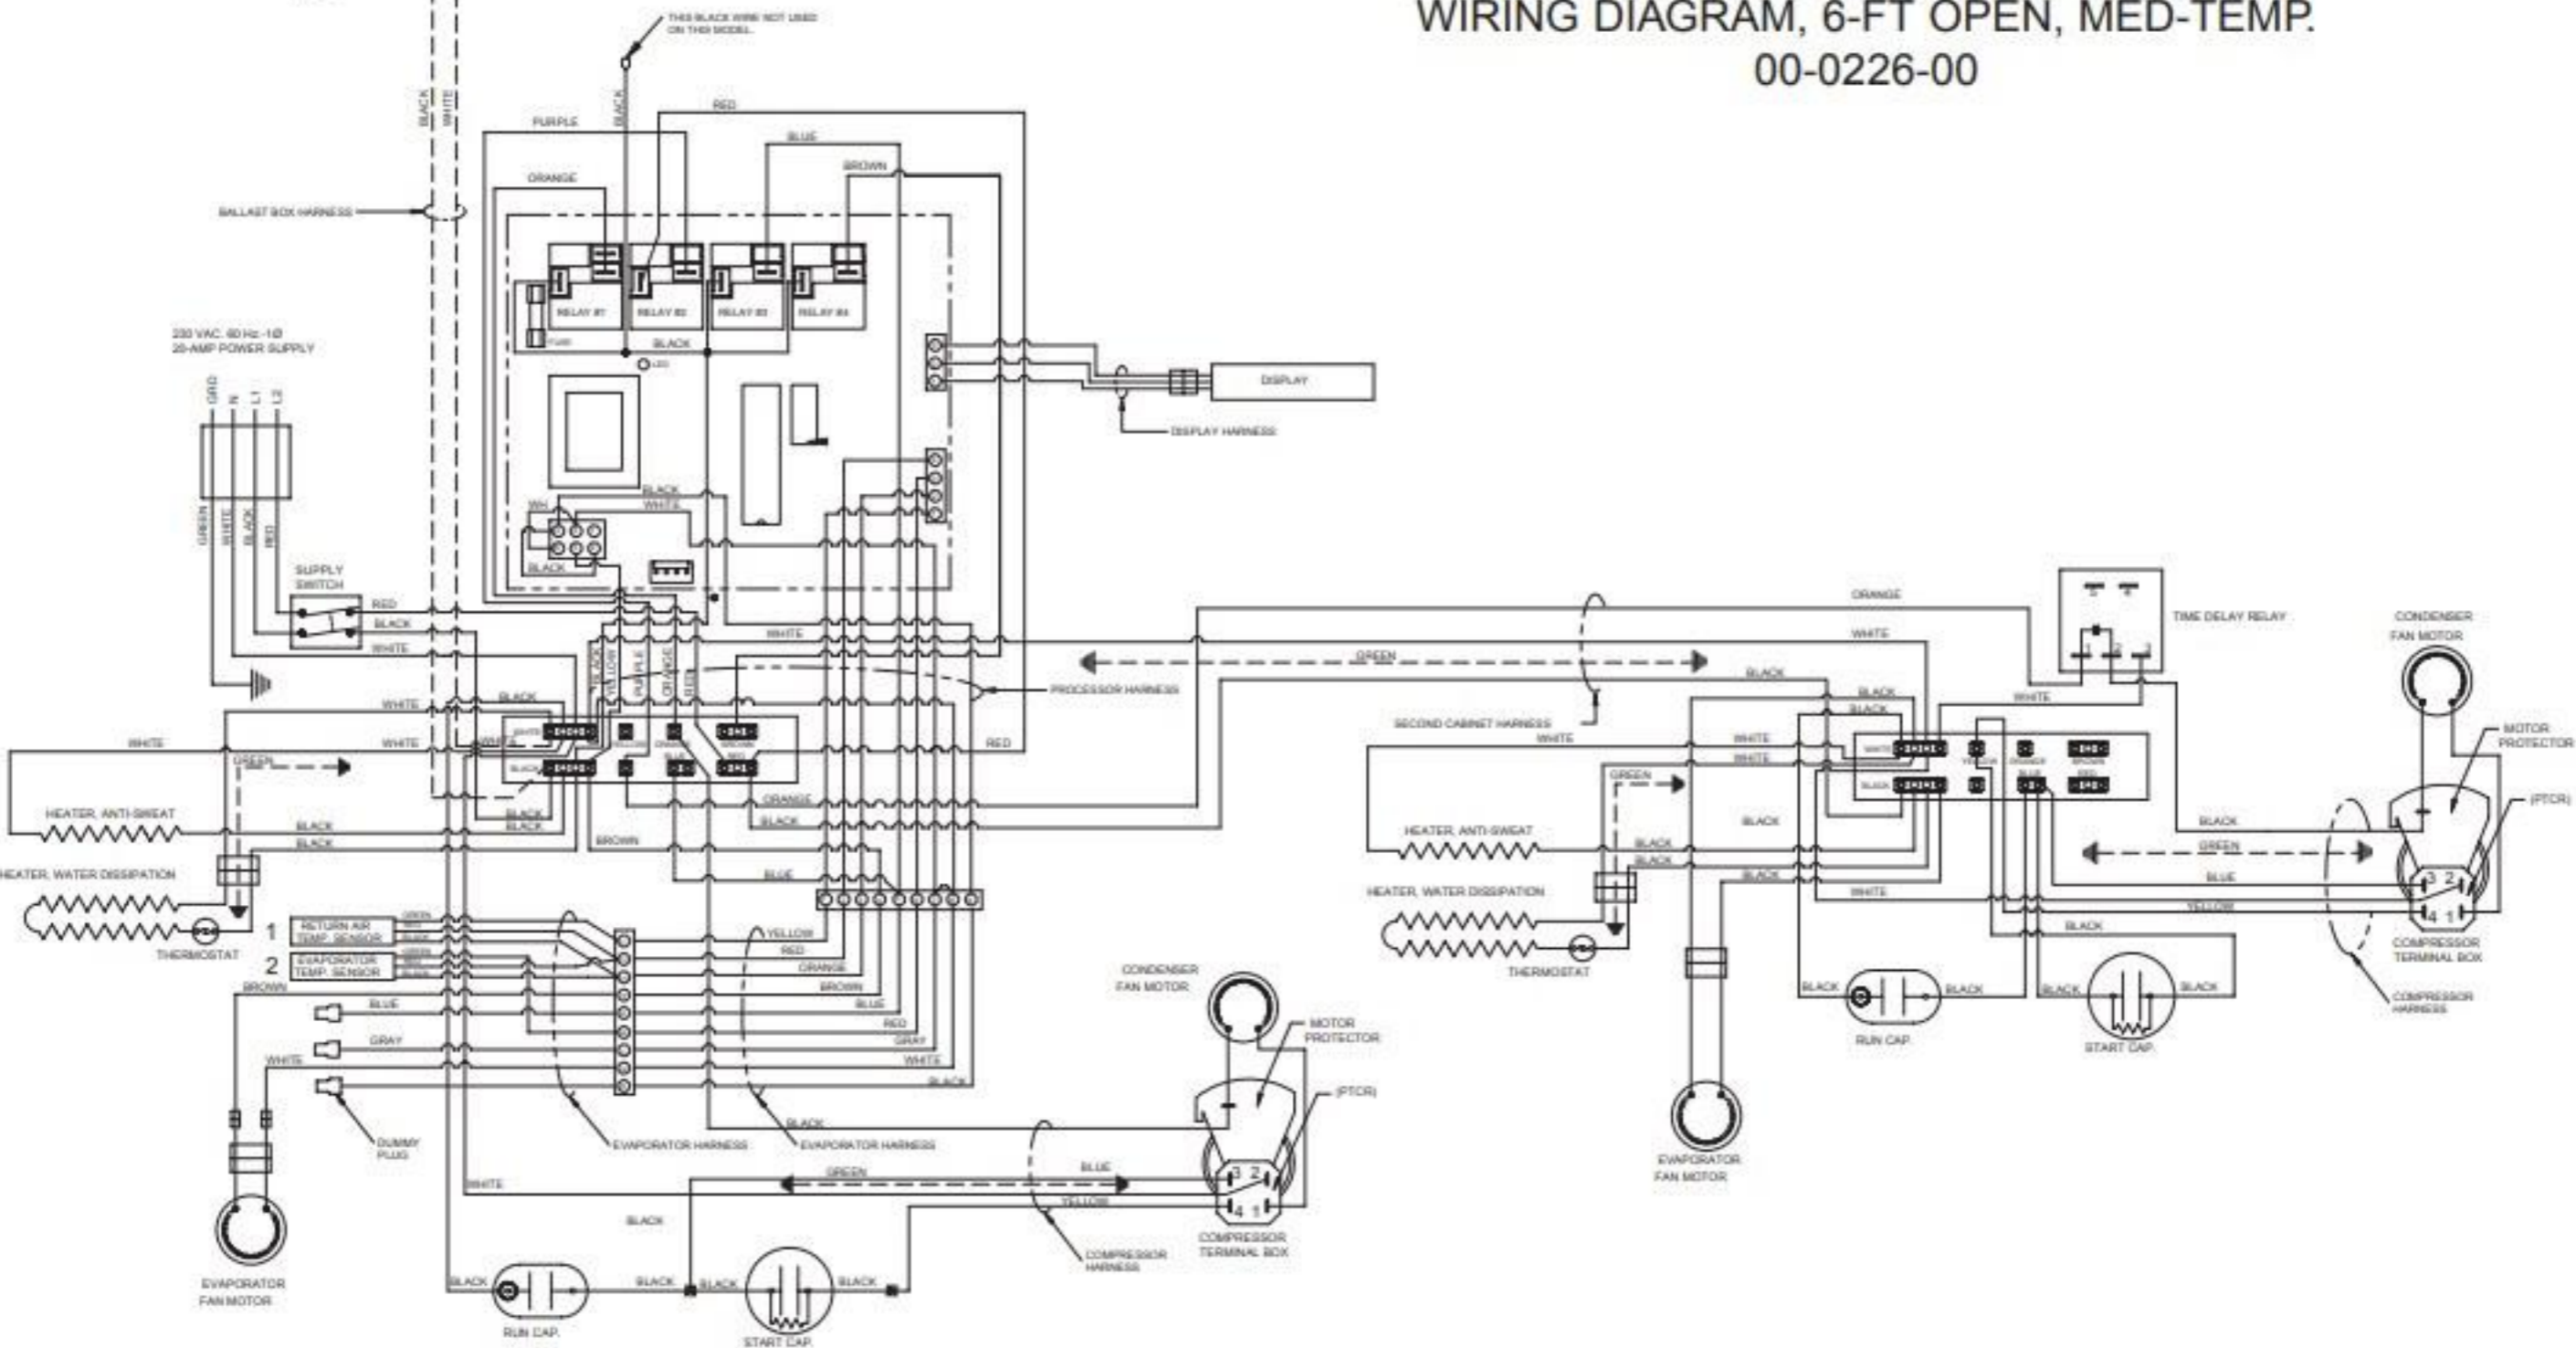

WIRING DIAGRAM, 6-FT OPEN, MED-TEMP. 00-0226-00

WIRING DIAGRAM-OPEN, MED-TEMP.