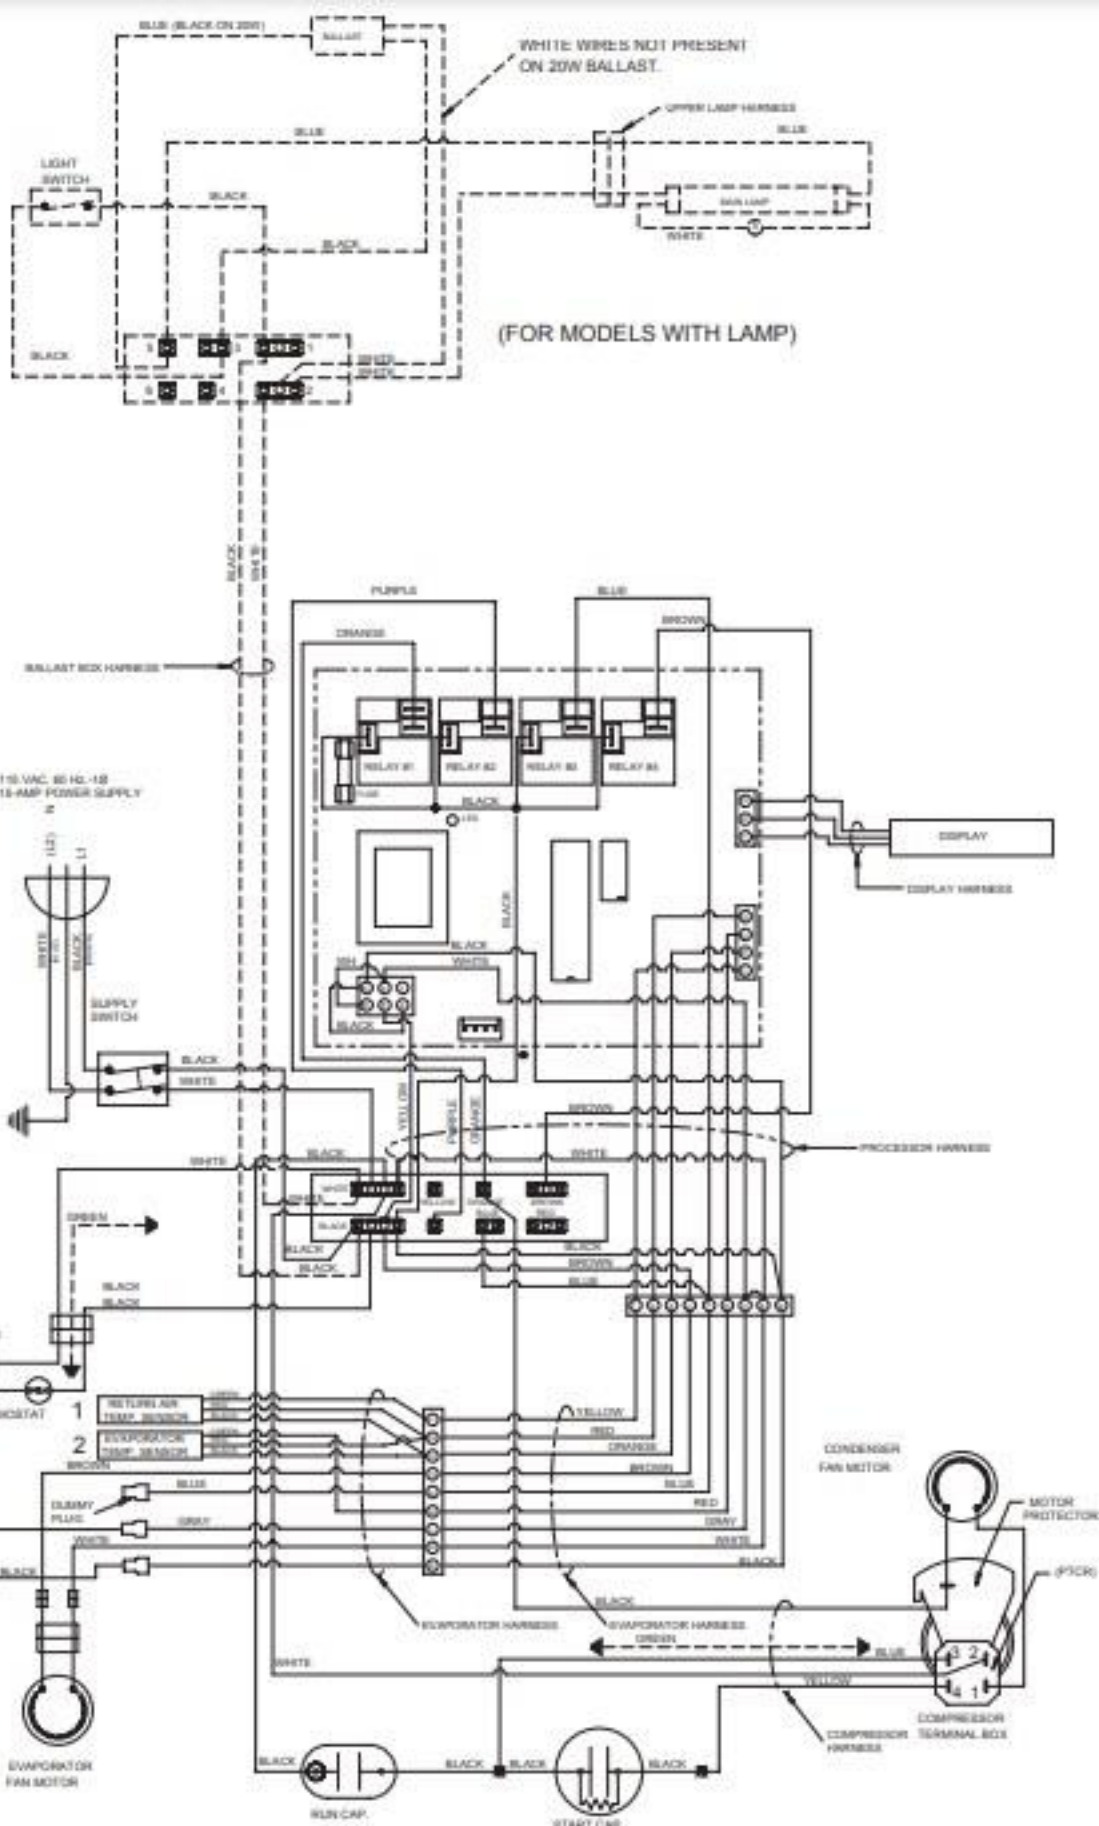

WIRING DIAGRAM, 6-FT OPEN, MED-TEMP. 00-0226-00

WIRING DIAGRAM-OPEN, MED-TEMP.