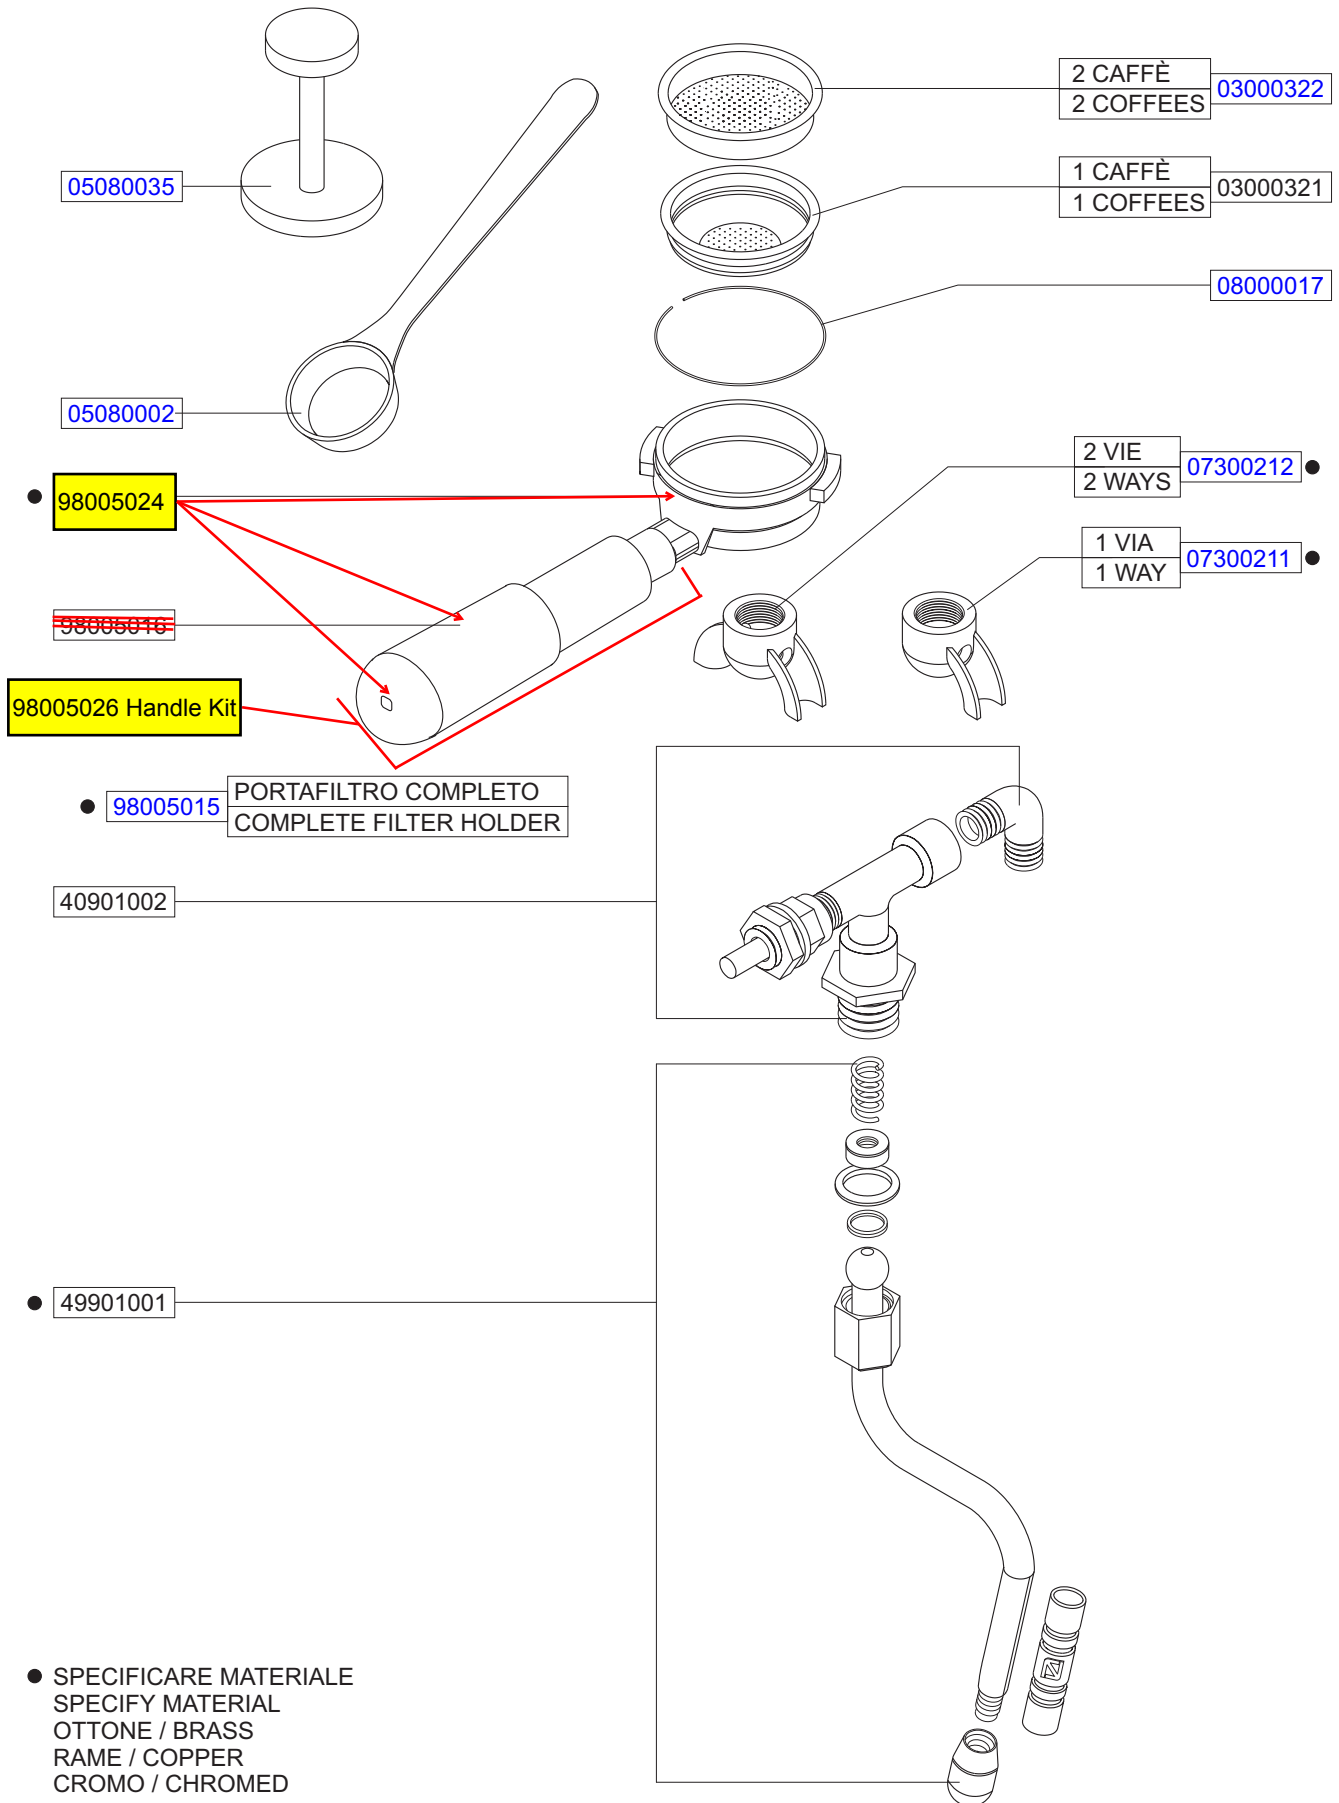

PRODOTTI / RICAMBI
PRODUCTS / SPARE PARTS
PRODUITS / PIÈCES DÉTACHÉES
PRODUKTE / ERSATZTEILE
PRODUCTOS / REPUESTOS

Victoria Arduino

2

VENUS FAMILY

PARTI IDRAULICHE/ELETRICHE
HYDRAULIC/ELECTRIC PARTS

PORTA FILTRO / RUBINETTO VAPORE
FILTER HOLDER / STEAM PIPE